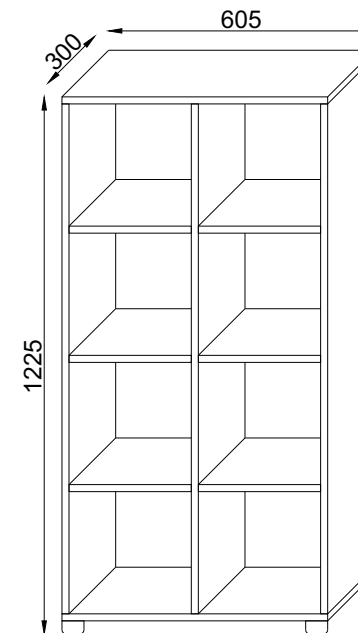

1	Beschlag		1
3	1165**	296	2
2	605**	296**	2
4	280**	296	6
5	1165**	296	1

VCM.

seit 30 Jahren
service@vcm-gruppe.de

Aufbauanleitung

Artikel

Badset Bandola II