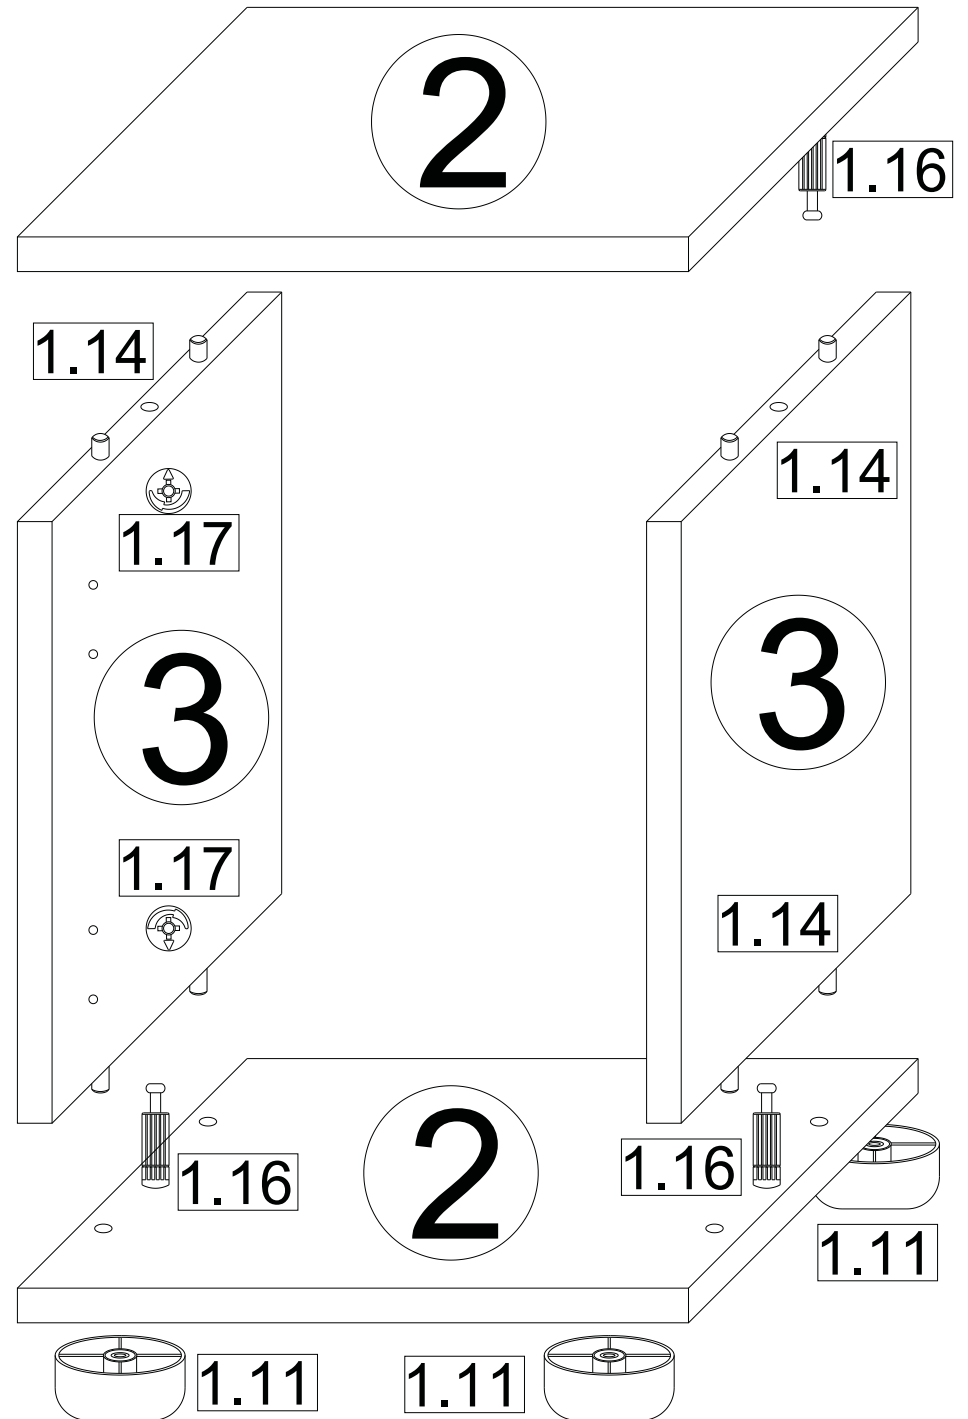

## Aufbauanleitung

Artikel Badset Bandola II

<b>1.33</b> 4x50mm  x2	<b>1.35</b>  x2	<b>1.7</b>  x2	<b>1.6</b>  x1
<b>1.36</b> 8x40mm  x2	<b>1.5</b> 3,5x16mm  x5		

1	Beschlag		1
2	605*	296**	1
3	450*	296	1
4	450*	296	1
5	575	155	1
6	575*	296	1
7	605*	296**	1

## Aufbauanleitung

Artikel:

Badset Bandola II

1.16  x5	1.17  x5	1.7  x13	1.11  x4
1.30  x5	1.14  x2	1.6  x1	1.49 3,5x30mm  x4
1.8  x9			

1	Beschlag		1
2	310**	296**	2
3	280**	296	2

## Aufbauanleitung

Artikel

Badset Bandola II

<b>1.14</b>  x9	<b>1.17</b>  x4	<b>1.16</b>  x4	<b>1.5</b> 3,5x16mm  x4
<b>1.11</b>  x4	<b>1.12</b> 4x20mm  x4	<b>1.30</b>  x4	<b>1.33</b> 4x50mm  x2
<b>1.18</b>  x2	<b>1.36</b> 8x40mm  x2		