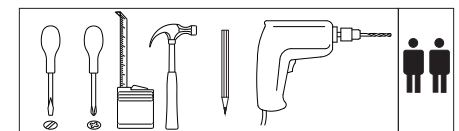

1	Beschlag		1
2	310**	296**	2
3	280**	296	2

VCM.

seit 30 Jahren
service@vcm-gruppe.de

Aufbauanleitung

Artikel

Badset Bandola II