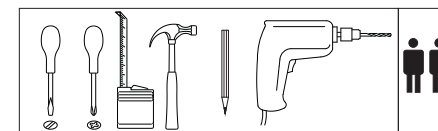

1	Beschlag		1
2	310**	296**	2
3	870**	296	2
4	280**	296	2

VCM.

seit 30 Jahren
service@vcm-gruppe.de

Aufbauanleitung

Artikel

Badset Bandola II