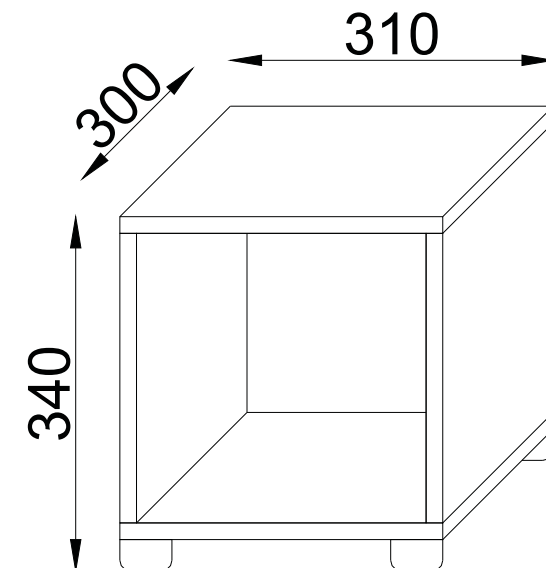

1	Beschlag		1
2	310**	296**	2
3	280**	296	2

VCM.

seit 30 Jahren
service@vcm-gruppe.de

Aufbauanleitung

Artikel

Badset Bandola II