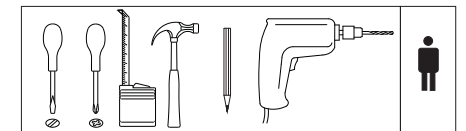

1	Beschlag		1
2	605*	296**	1
3	450*	296	1
4	450*	296	1
5	575	155	1
6	575*	296	1
7	605*	296**	1

VCM.

service@vcm-gruppe.de

Aufbauanleitung

Artikel:

Badset Bandola II