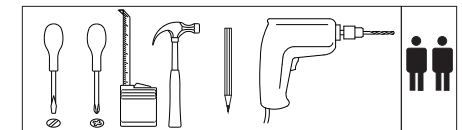

1	Beschlag		1
3	1165**	296	2
2	605**	296**	2
4	280**	296	6
5	1165**	296	1

VCM.

seit 30 Jahren
service@vcm-gruppe.de

Aufbauanleitung

Artikel

Badset Bandola II