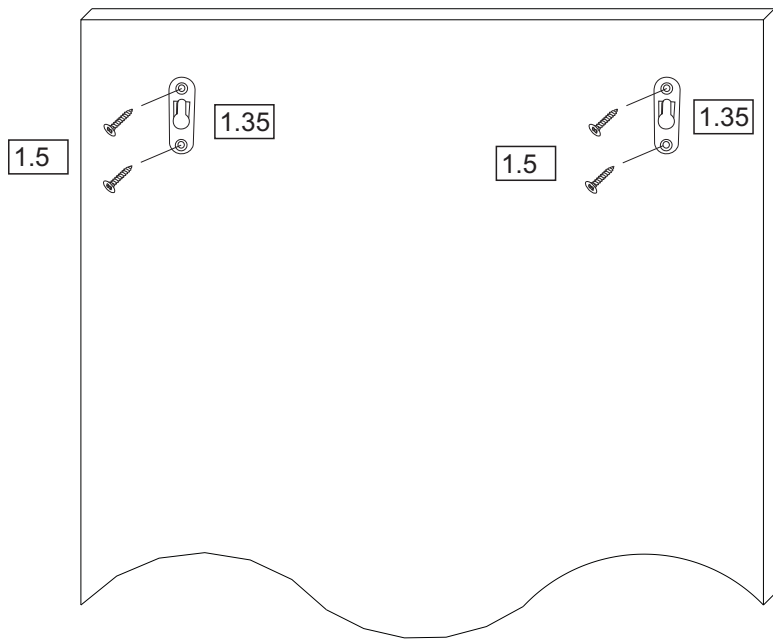

## Aufbauanleitung

Artikel Badset Bandola II

<b>1.33</b> 4x50mm  x2	<b>1.35</b>  x2	<b>1.7</b>  x2	<b>1.6</b>  x1
<b>1.36</b> 8x40mm  x2	<b>1.5</b> 3,5x16mm  x5		

1	Beschlag		1
2	605*	296**	1
3	450*	296	1
4	450*	296	1
5	575	155	1
6	575*	296	1
7	605*	296**	1

## Aufbauanleitung

Artikel:

Badset Bandola II

1.16  x5	1.17  x5	1.7  x13	1.11  x4
1.30  x5	1.14  x2	1.6  x1	1.49 3,5x30mm  x4
1.8  x9			

1	Beschlag		1
2	310**	296**	2
3	280**	296	2

## Aufbauanleitung

Artikel

Badset Bandola II

<b>1.14</b>  x17	<b>1.17</b>  x8	<b>1.16</b>  x8	<b>1.5</b> 3,5x16mm  x4
<b>1.11</b>  x4	<b>1.12</b> 4x20mm  x4	<b>1.30</b>  x8	<b>1.33</b> 4x50mm  x2
<b>1.18</b>  x2	<b>1.36</b> 8x40mm  x2		

## Aufbauanleitung

Artikel

Badset Bandola II

<b>1.14</b>	<b>1.17</b>	<b>1.16</b>	<b>1.31</b> 84mm
			
x38	x19	x13	x3
<b>1.11</b>	<b>1.12</b> 4x20mm	<b>1.30</b>	<b>1.5</b> 3,5x16mm
			
x4	x4	x19	x4
<b>1.18</b>	<b>1.36</b> 8x40mm	<b>1.33</b> 4x50mm	
			
x2	x2	x2	