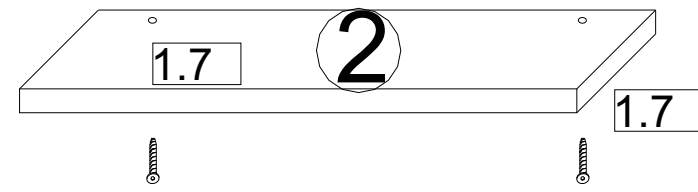

## Aufbauanleitung

Artikel Badset Bandola II

<b>1.33</b> 4x50mm  x2	<b>1.35</b>  x2	<b>1.7</b>  x2	<b>1.6</b>  x1
<b>1.36</b> 8x40mm  x2	<b>1.5</b> 3,5x16mm  x5		

1	Beschlag		1
2	605*	296**	1
3	450*	296	1
4	450*	296	1
5	575	155	1
6	575*	296	1
7	605*	296**	1

## Aufbauanleitung

Artikel

Badset Bandola II

<b>1.14</b>	<b>1.17</b>	<b>1.16</b>	<b>1.31</b> 84mm
			
x38	x19	x13	x3
<b>1.11</b>	<b>1.12</b> 4x20mm	<b>1.30</b>	<b>1.5</b> 3,5x16mm
			
x4	x4	x19	x4
<b>1.18</b>	<b>1.36</b> 8x40mm	<b>1.33</b> 4x50mm	
			
x2	x2	x2	