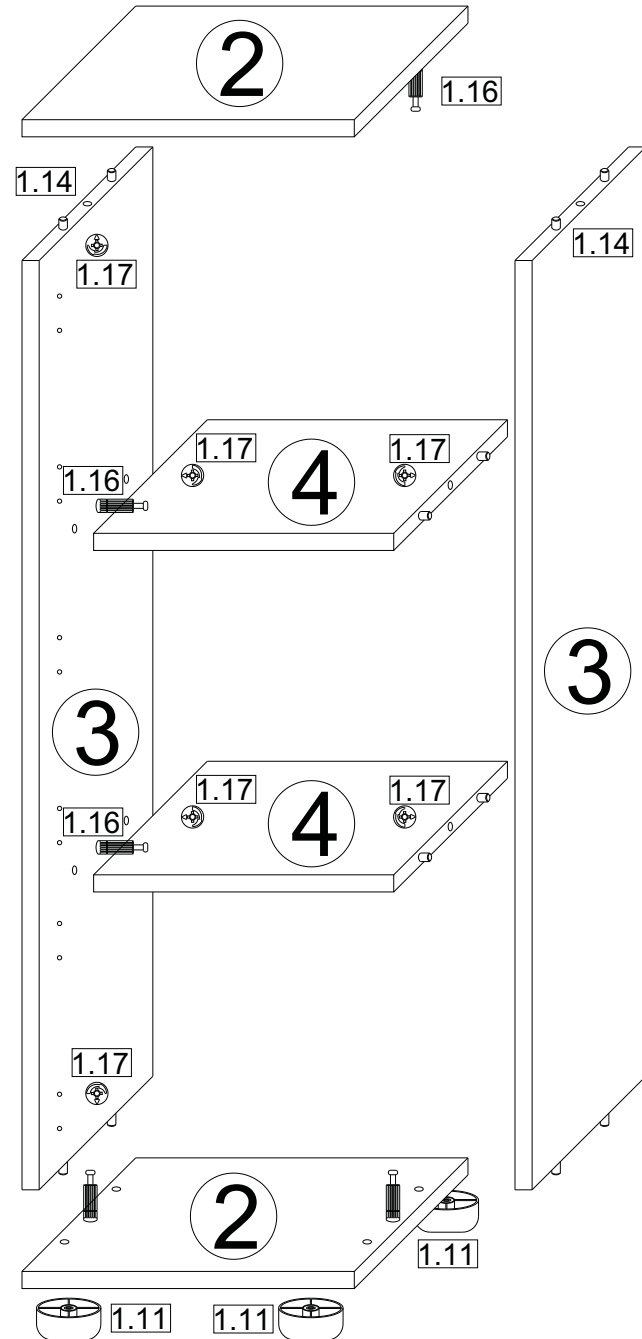

Achtung!!!
Unbedingt Wandbefestigung (Teile 1.18, 1.33, 1.36) verwenden!