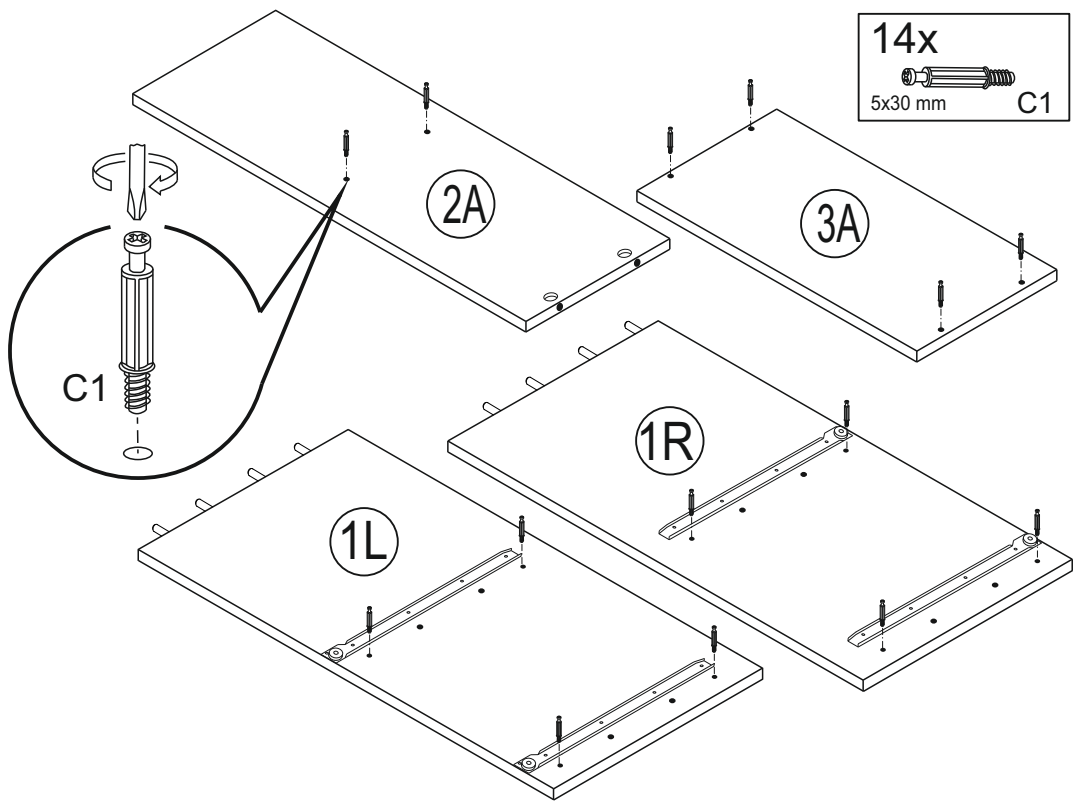

x2

No	a*b	x
1L+1R	855x480	1+1
2+2A	810x250	1+1
3+3A	480x250	1+1
4	446x250	1
5	480x216	2
6	848x244	1
7L+7R	450x130	2+2
8+8A	159x130	2+2
9	446x188	2
10	423x244	2

VCM.

service@vcm-gruppe.de

Aufbauanleitung

Artikel: **Nischenshrank "Sadilo"**

Nischenshrank "Sadilo"

Nischenshrank "Sadilo"

- 2x 16 mm D1
- 2x D

- 2x B1 (φ 6,4x50 mm)
- 2x B

- 4x B1 (φ 6,4x50 mm)
- 4x B

Nischenshrank "Sadilo"

- 20x A1 (φ 8x30 mm)
- 8x B1 (φ 6,4x50 mm)
- 8x B
- 14x E3 (φ 3.5x16 mm)
- 8x E2 (φ 3x20 mm)

x2

- 4x D1 (16 mm)
- 4x D

4