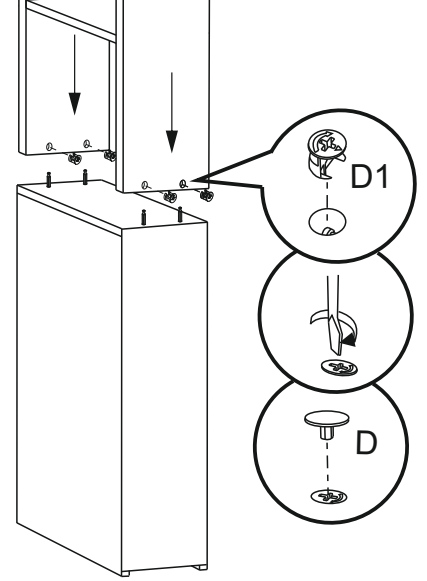

x2

No	a*b	x
1L+1R	855x480	1+1
2+2A	810x250	1+1
3+3A	480x250	1+1
4	446x250	1
5	480x216	2
6	848x244	1
7L+7R	450x130	2+2
8+8A	159x130	2+2
9	446x188	2
10	423x244	2

VCM.

service@vcm-gruppe.de

Aufbauanleitung

Artikel: **Nischenshrank "Sadilo"**

Nischenshrank "Sadilo"

Nischenshrank "Sadilo"

- 2x 16 mm D1
- 2x D

- 2x B1 (φ 6,4x50 mm)
- 2x B

- 4x B1 (φ 6,4x50 mm)
- 4x B

Nischenshrank "Sadilo"

- 20x A1 (φ 8x30 mm)
- 8x B1 (φ 6,4x50 mm)
- 8x B
- 14x E3 (φ 3.5x16 mm)
- 8x E2 (φ 3x20 mm)

x2

- 4x D1 (16 mm)
- 4x D

4