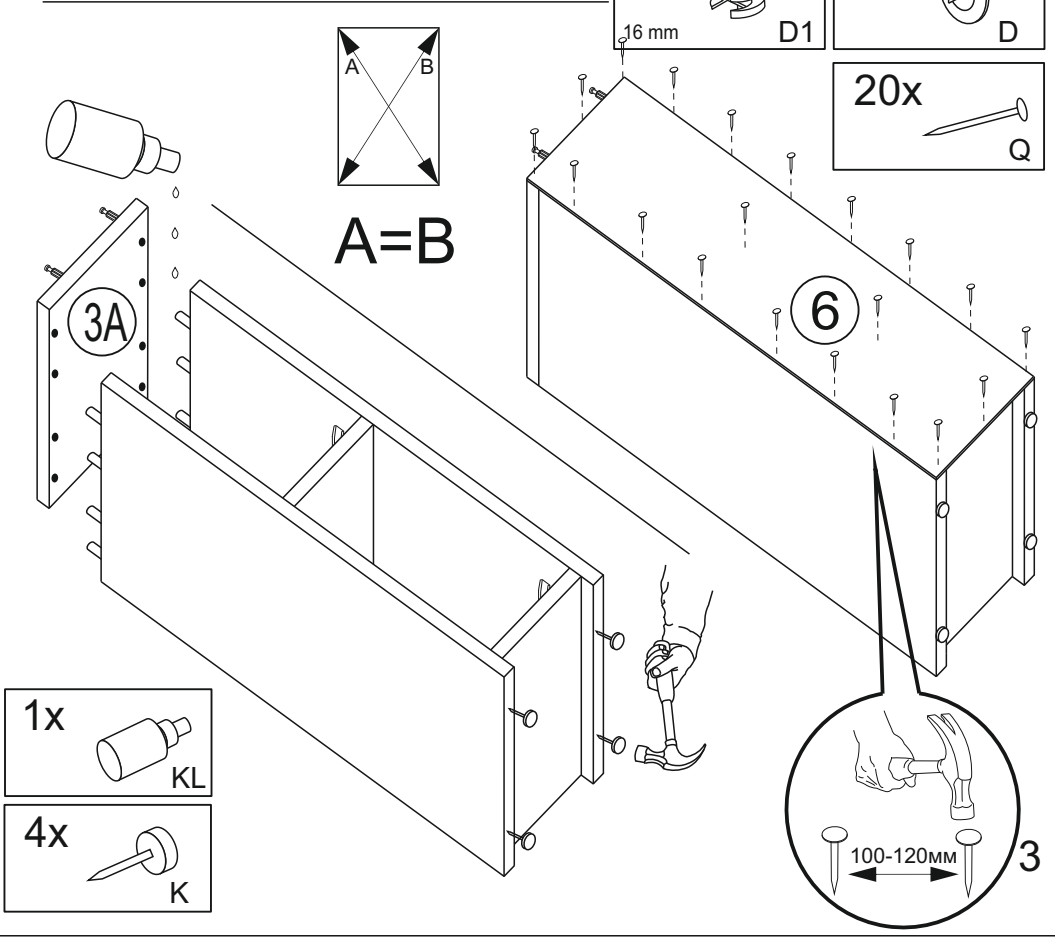

x2

No	a*b	x
1L+1R	855x480	1+1
2+2A	810x250	1+1
3+3A	480x250	1+1
4	446x250	1
5	480x216	2
6	848x244	1
7L+7R	450x130	2+2
8+8A	159x130	2+2
9	446x188	2
10	423x244	2

VCM.

service@vcm-gruppe.de

Aufbauanleitung

Artikel: **Nischenshrank "Sadilo"**

Nischenshrank "Sadilo"

Nischenshrank "Sadilo"

- 2x 16 mm D1
- 2x D

- 2x B1 (φ 6,4x50 mm)
- 2x B

- 4x B1 (φ 6,4x50 mm)
- 4x B

Nischenshrank "Sadilo"

- 20x A1 (φ 8x30 mm)
- 8x B1 (φ 6,4x50 mm)
- 8x B
- 14x E3 (φ 3.5x16 mm)
- 8x E2 (φ 3x20 mm)

x2

- 4x D1 (16 mm)
- 4x D

4