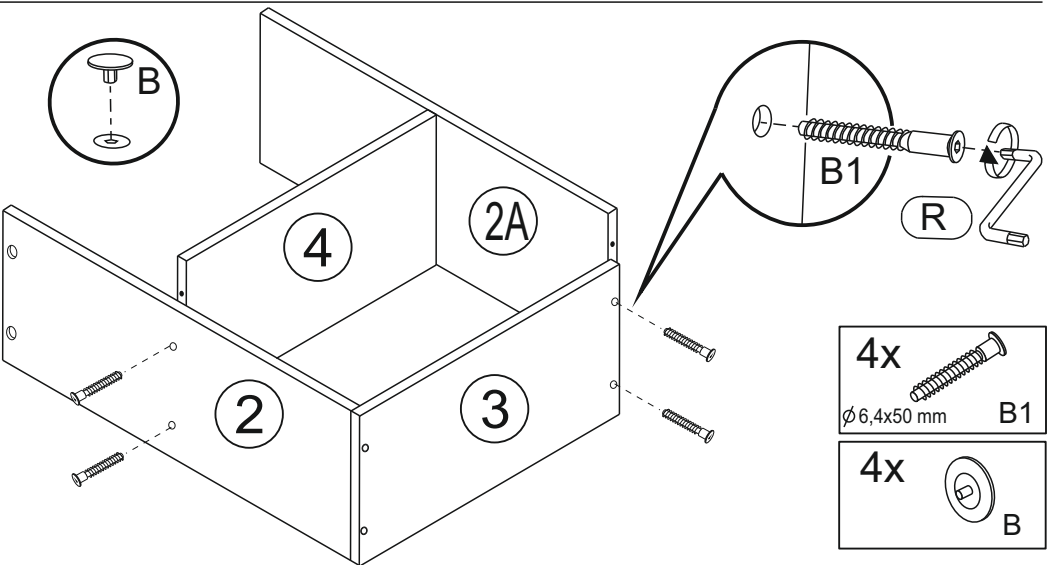

x2

No	a*b	x
1L+1R	855x480	1+1
2+2A	810x250	1+1
3+3A	480x250	1+1
4	446x250	1
5	480x216	2
6	848x244	1
7L+7R	450x130	2+2
8+8A	159x130	2+2
9	446x188	2
10	423x244	2

VCM.

service@vcm-gruppe.de

Aufbauanleitung

Artikel: **Nischenshrank "Sadilo"**

Nischenshrank "Sadilo"

Nischenshrank "Sadilo"

- 2x 16 mm D1
- 2x D

- 2x B1 (φ 6,4x50 mm)
- 2x B

- 4x B1 (φ 6,4x50 mm)
- 4x B

Nischenshrank "Sadilo"

- 20x A1 (φ 8x30 mm)
- 8x B1 (φ 6,4x50 mm)
- 8x B
- 14x E3 (φ 3.5x16 mm)
- 8x E2 (φ 3x20 mm)

x2

- 4x D1 (16 mm)
- 4x D

4