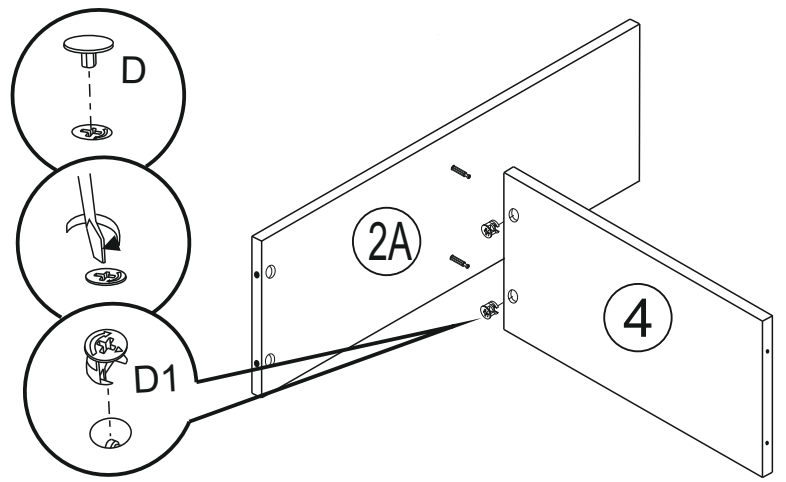

x2

No	a*b	x
1L+1R	855x480	1+1
2+2A	810x250	1+1
3+3A	480x250	1+1
4	446x250	1
5	480x216	2
6	848x244	1
7L+7R	450x130	2+2
8+8A	159x130	2+2
9	446x188	2
10	423x244	2

VCM.

service@vcm-gruppe.de

Aufbauanleitung

Artikel: **Nischenshrank "Sadilo"**

Nischenshrank "Sadilo"

Nischenshrank "Sadilo"

- 2x 16 mm D1
- 2x D

- 2x B1 (φ 6,4x50 mm)
- 2x B

- 4x B1 (φ 6,4x50 mm)
- 4x B

Nischenshrank "Sadilo"

- 20x A1 (φ 8x30 mm)
- 8x B1 (φ 6,4x50 mm)
- 8x B
- 14x E3 (φ 3.5x16 mm)
- 8x E2 (φ 3x20 mm)

x2

- 4x D1 (16 mm)
- 4x D

4