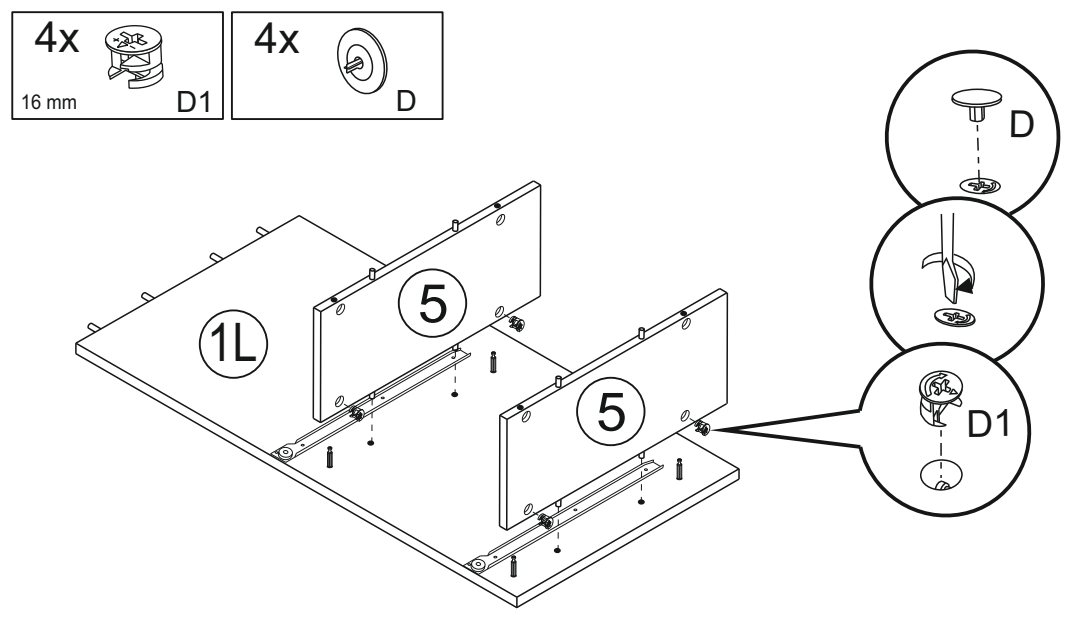

x2

No	a*b	x
1L+1R	855x480	1+1
2+2A	810x250	1+1
3+3A	480x250	1+1
4	446x250	1
5	480x216	2
6	848x244	1
7L+7R	450x130	2+2
8+8A	159x130	2+2
9	446x188	2
10	423x244	2

VCM.

service@vcm-gruppe.de

Aufbauanleitung

Artikel: **Nischenshrank "Sadilo"**

Nischenshrank "Sadilo"

Nischenshrank "Sadilo"

- 2x 16 mm D1
- 2x D

- 2x B1 (φ 6,4x50 mm)
- 2x B

- 4x B1 (φ 6,4x50 mm)
- 4x B

Nischenshrank "Sadilo"

- 20x A1 (φ 8x30 mm)
- 8x B1 (φ 6,4x50 mm)
- 8x B
- 14x E3 (φ 3.5x16 mm)
- 8x E2 (φ 3x20 mm)

x2

- 4x D1 (16 mm)
- 4x D

4