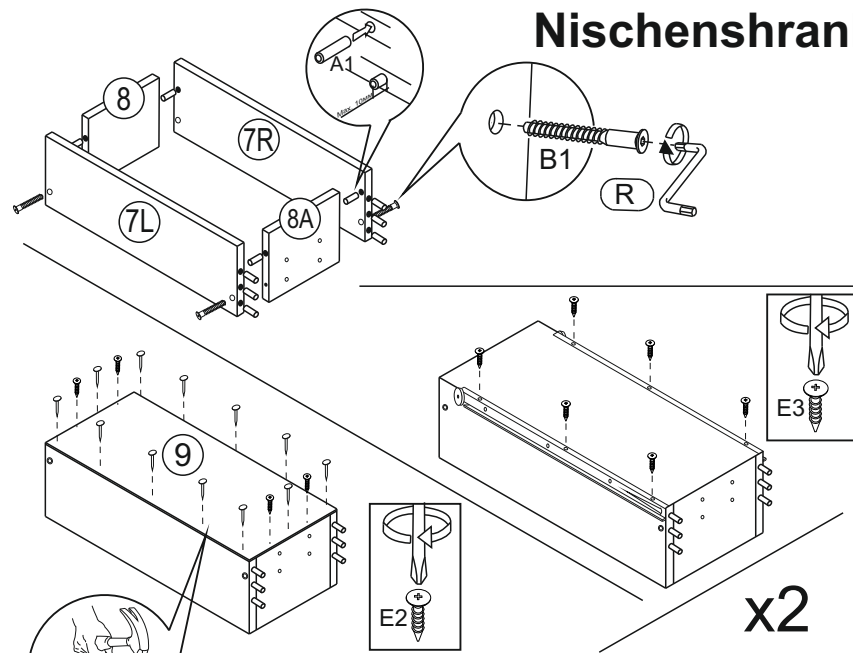

x2

No	a*b	x
1L+1R	855x480	1+1
2+2A	810x250	1+1
3+3A	480x250	1+1
4	446x250	1
5	480x216	2
6	848x244	1
7L+7R	450x130	2+2
8+8A	159x130	2+2
9	446x188	2
10	423x244	2

VCM.

service@vcm-gruppe.de

Aufbauanleitung

Artikel: **Nischenshrank "Sadilo"**

Nischenshrank "Sadilo"

Nischenshrank "Sadilo"

- 2x 16 mm D1
- 2x D

- 2x B1 (φ 6,4x50 mm)
- 2x B

- 4x B1 (φ 6,4x50 mm)
- 4x B

Nischenshrank "Sadilo"

- 20x A1 (φ 8x30 mm)
- 8x B1 (φ 6,4x50 mm)
- 8x B
- 14x E3 (φ 3.5x16 mm)
- 8x E2 (φ 3x20 mm)

x2

- 4x D1 (16 mm)
- 4x D

4