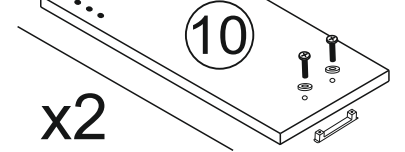

x2

No	a*b	x
1L+1R	855x480	1+1
2+2A	810x250	1+1
3+3A	480x250	1+1
4	446x250	1
5	480x216	2
6	848x244	1
7L+7R	450x130	2+2
8+8A	159x130	2+2
9	446x188	2
10	423x244	2

VCM.

service@vcm-gruppe.de

Aufbauanleitung

Artikel: **Nischenshrank "Sadilo"**

Nischenshrank "Sadilo"

Nischenshrank "Sadilo"

- 2x 16 mm D1
- 2x D

- 2x B1 (φ 6,4x50 mm)
- 2x B

- 4x B1 (φ 6,4x50 mm)
- 4x B

Nischenshrank "Sadilo"

- 20x A1 (φ 8x30 mm)
- 8x B1 (φ 6,4x50 mm)
- 8x B
- 14x E3 (φ 3.5x16 mm)
- 8x E2 (φ 3x20 mm)

x2

- 4x D1 (16 mm)
- 4x D

4