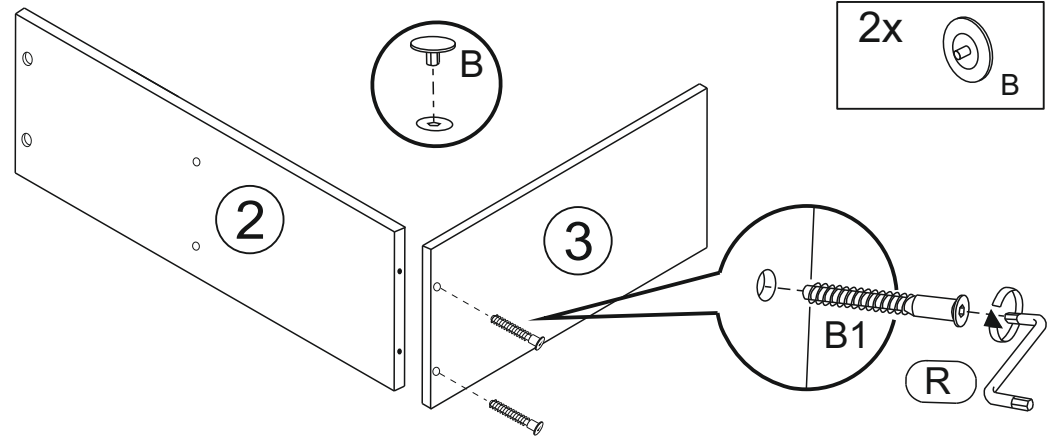

x2

No	a*b	x
1L+1R	855x480	1+1
2+2A	810x250	1+1
3+3A	480x250	1+1
4	446x250	1
5	480x216	2
6	848x244	1
7L+7R	450x130	2+2
8+8A	159x130	2+2
9	446x188	2
10	423x244	2

VCM.

service@vcm-gruppe.de

Aufbauanleitung

Artikel: **Nischenshrank "Sadilo"**

Nischenshrank "Sadilo"

Nischenshrank "Sadilo"

- 2x 16 mm D1
- 2x D

- 2x B1 (φ 6,4x50 mm)
- 2x B

- 4x B1 (φ 6,4x50 mm)
- 4x B

Nischenshrank "Sadilo"

- 20x A1 (φ 8x30 mm)
- 8x B1 (φ 6,4x50 mm)
- 8x B
- 14x E3 (φ 3.5x16 mm)
- 8x E2 (φ 3x20 mm)

x2

- 4x D1 (16 mm)
- 4x D

4