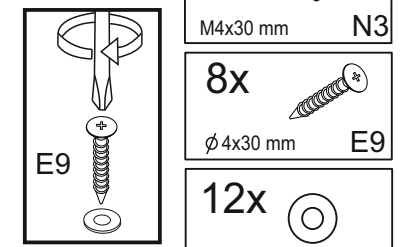

x2

No	a*b	x
1L+1R	855x480	1+1
2+2A	810x250	1+1
3+3A	480x250	1+1
4	446x250	1
5	480x216	2
6	848x244	1
7L+7R	450x130	2+2
8+8A	159x130	2+2
9	446x188	2
10	423x244	2

VCM.

service@vcm-gruppe.de

Aufbauanleitung

Artikel: **Nischenshrank "Sadilo"**

Nischenshrank "Sadilo"

Nischenshrank "Sadilo"

- 2x 16 mm D1
- 2x D

- 2x B1 (φ 6,4x50 mm)
- 2x B

- 4x B1 (φ 6,4x50 mm)
- 4x B

Nischenshrank "Sadilo"

- 20x A1 (φ 8x30 mm)
- 8x B1 (φ 6,4x50 mm)
- 8x B
- 14x E3 (φ 3.5x16 mm)
- 8x E2 (φ 3x20 mm)

x2

- 4x D1 (16 mm)
- 4x D

4