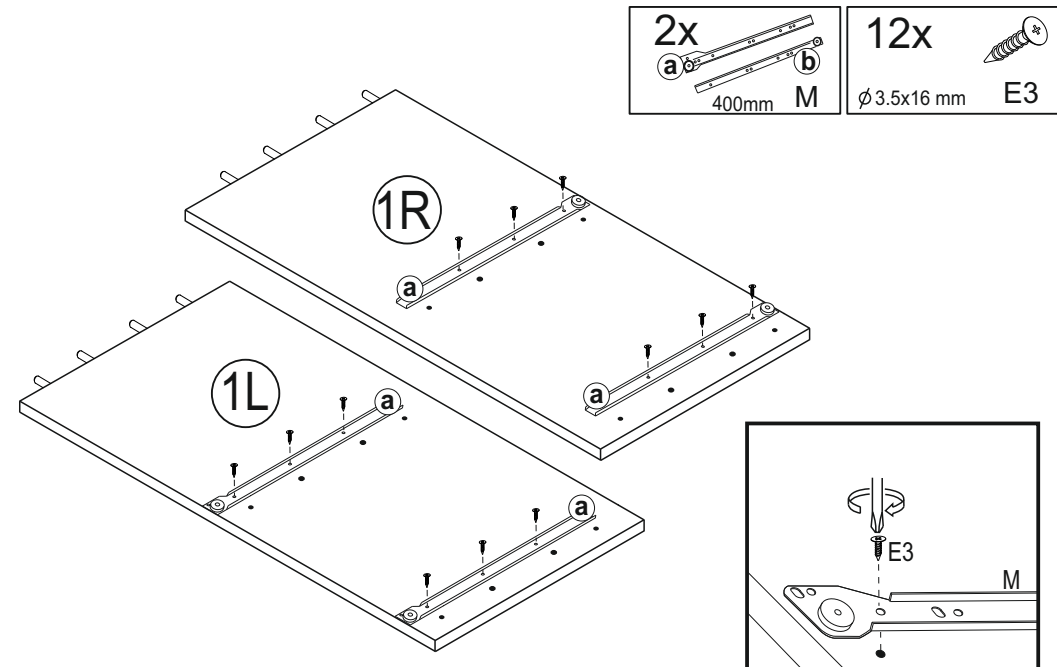

x2

No	a*b	x
1L+1R	855x480	1+1
2+2A	810x250	1+1
3+3A	480x250	1+1
4	446x250	1
5	480x216	2
6	848x244	1
7L+7R	450x130	2+2
8+8A	159x130	2+2
9	446x188	2
10	423x244	2

VCM.

service@vcm-gruppe.de

Aufbauanleitung

Artikel: **Nischenshrank "Sadilo"**

Nischenshrank "Sadilo"

Nischenshrank "Sadilo"

- 2x 16 mm D1
- 2x D

- 2x B1 (φ 6,4x50 mm)
- 2x B

- 4x B1 (φ 6,4x50 mm)
- 4x B

Nischenshrank "Sadilo"

- 20x A1 (φ 8x30 mm)
- 8x B1 (φ 6,4x50 mm)
- 8x B
- 14x E3 (φ 3.5x16 mm)
- 8x E2 (φ 3x20 mm)

x2

- 4x D1 (16 mm)
- 4x D

4