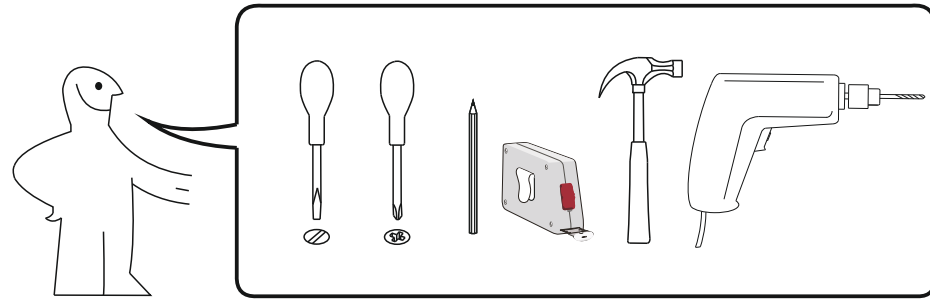

Nischenshrank "Sadilo"