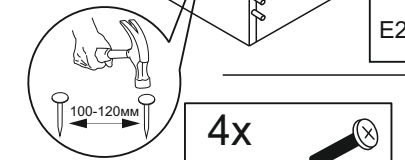

x2

No	a*b	x
1L+1R	855x480	1+1
2+2A	810x250	1+1
3+3A	480x250	1+1
4	446x250	1
5	480x216	2
6	848x244	1
7L+7R	450x130	2+2
8+8A	159x130	2+2
9	446x188	2
10	423x244	2

VCM.

service@vcm-gruppe.de

Aufbauanleitung

Artikel: **Nischenshrank "Sadilo"**

Nischenshrank "Sadilo"

Nischenshrank "Sadilo"

- 2x 16 mm D1
- 2x D

- 2x B1 (φ 6,4x50 mm)
- 2x B

- 4x B1 (φ 6,4x50 mm)
- 4x B

Nischenshrank "Sadilo"

- 20x A1 (φ 8x30 mm)
- 8x B1 (φ 6,4x50 mm)
- 8x B
- 14x E3 (φ 3.5x16 mm)
- 8x E2 (φ 3x20 mm)

x2

- 4x D1 (16 mm)
- 4x D

4