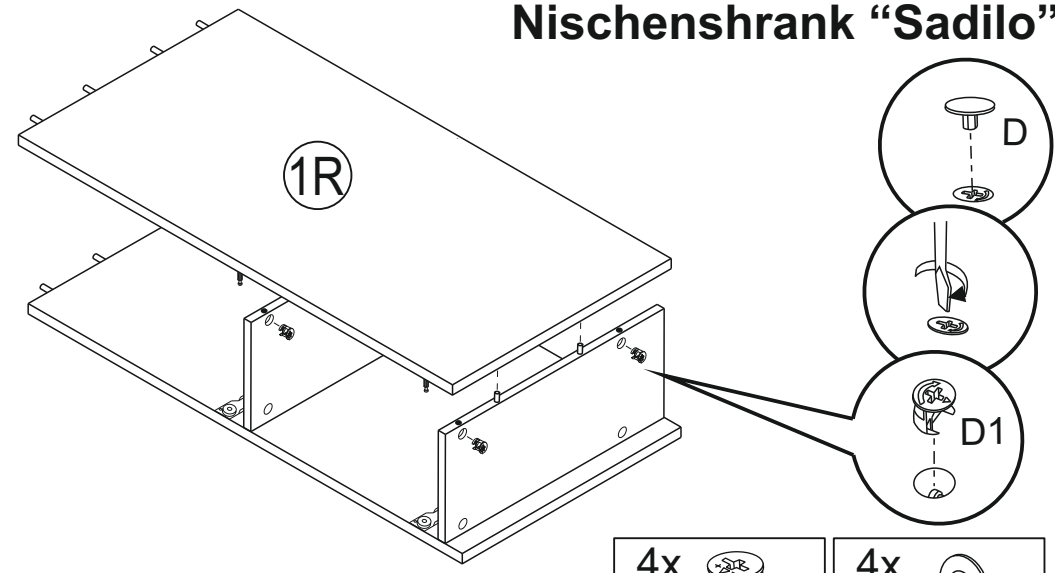

x2

No	a*b	x
1L+1R	855x480	1+1
2+2A	810x250	1+1
3+3A	480x250	1+1
4	446x250	1
5	480x216	2
6	848x244	1
7L+7R	450x130	2+2
8+8A	159x130	2+2
9	446x188	2
10	423x244	2

VCM.

service@vcm-gruppe.de

Aufbauanleitung

Artikel: **Nischenshrank "Sadilo"**

Nischenshrank "Sadilo"

Nischenshrank "Sadilo"

- 2x 16 mm D1
- 2x D

- 2x B1 (φ 6,4x50 mm)
- 2x B

- 4x B1 (φ 6,4x50 mm)
- 4x B

Nischenshrank "Sadilo"

- 20x A1 (φ 8x30 mm)
- 8x B1 (φ 6,4x50 mm)
- 8x B
- 14x E3 (φ 3.5x16 mm)
- 8x E2 (φ 3x20 mm)

x2

- 4x D1 (16 mm)
- 4x D

4