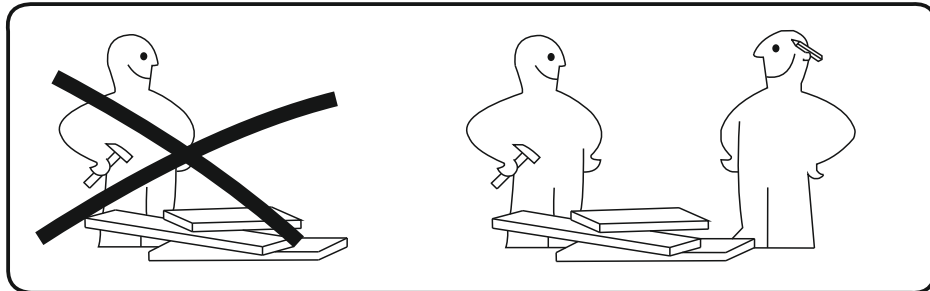

Nischenshrank "Sadilo"