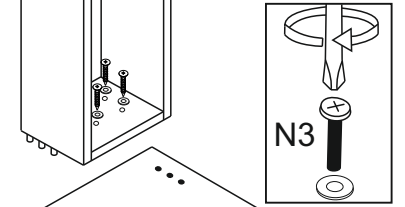

Nischenshrank "Sadilo"

Nischenshrank "Sadilo"

- 2x 16 mm D1
- 2x D

- 2x B1 (φ 6,4x50 mm)
- 2x B

- 4x B1 (φ 6,4x50 mm)
- 4x B

Nischenshrank "Sadilo"

- 20x A1 (φ 8x30 mm)
- 8x B1 (φ 6,4x50 mm)
- 8x B
- 14x E3 (φ 3.5x16 mm)
- 8x E2 (φ 3x20 mm)

x2

- 4x D1 (16 mm)
- 4x D

4