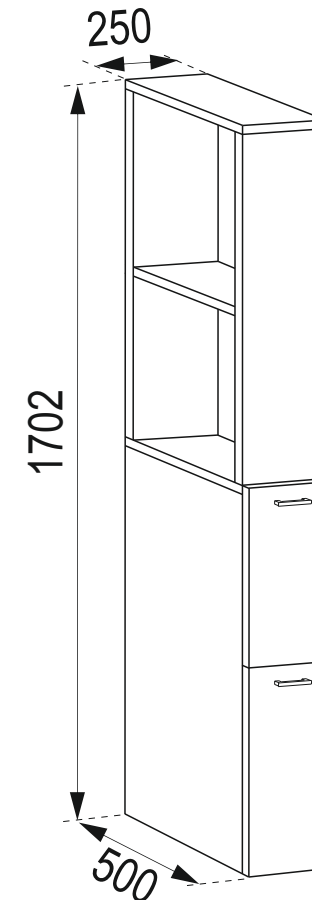

x2

No	a*b	x
1L+1R	855x480	1+1
2+2A	810x250	1+1
3+3A	480x250	1+1
4	446x250	1
5	480x216	2
6	848x244	1
7L+7R	450x130	2+2
8+8A	159x130	2+2
9	446x188	2
10	423x244	2

VCM.

service@vcm-gruppe.de

Aufbauanleitung

Artikel: **Nischenshrank "Sadilo"**

Nischenshrank "Sadilo"

Nischenshrank "Sadilo"

- 2x 16 mm D1
- 2x D

- 2x B1 (φ 6,4x50 mm)
- 2x B

- 4x B1 (φ 6,4x50 mm)
- 4x B

Nischenshrank "Sadilo"

- 20x A1 (φ 8x30 mm)
- 8x B1 (φ 6,4x50 mm)
- 8x B
- 14x E3 (φ 3.5x16 mm)
- 8x E2 (φ 3x20 mm)

x2

- 4x D1 (16 mm)
- 4x D

4