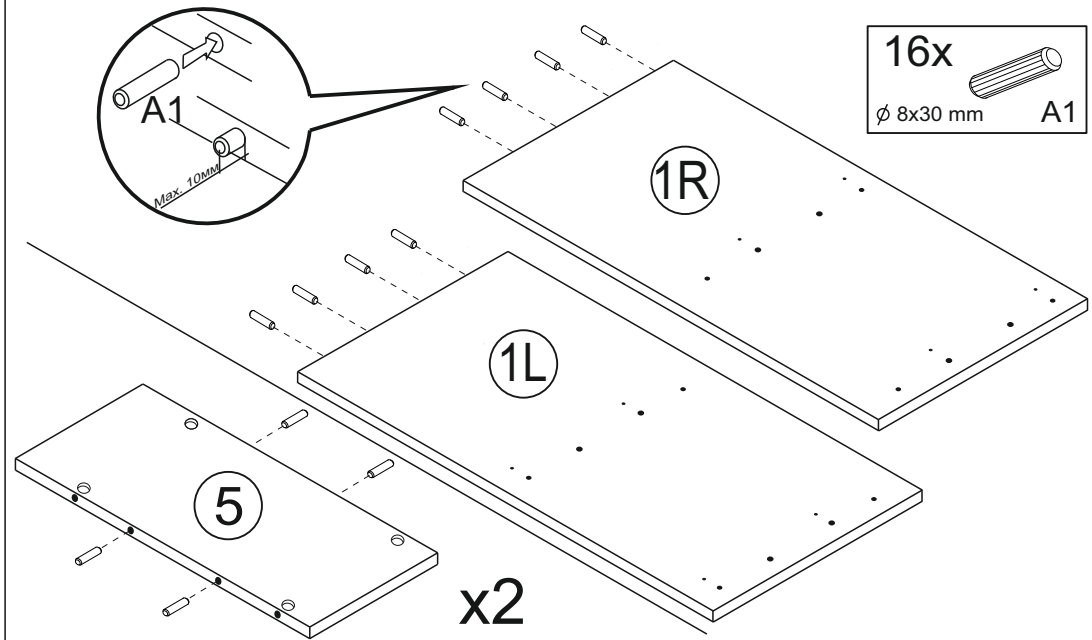

x2

No	a*b	x
1L+1R	855x480	1+1
2+2A	810x250	1+1
3+3A	480x250	1+1
4	446x250	1
5	480x216	2
6	848x244	1
7L+7R	450x130	2+2
8+8A	159x130	2+2
9	446x188	2
10	423x244	2

VCM.

service@vcm-gruppe.de

Aufbauanleitung

Artikel: **Nischenshrank "Sadilo"**

Nischenshrank "Sadilo"

Nischenshrank "Sadilo"

- 2x 16 mm D1
- 2x D

- 2x B1 (φ 6,4x50 mm)
- 2x B

- 4x B1 (φ 6,4x50 mm)
- 4x B

Nischenshrank "Sadilo"

- 20x A1 (φ 8x30 mm)
- 8x B1 (φ 6,4x50 mm)
- 8x B
- 14x E3 (φ 3.5x16 mm)
- 8x E2 (φ 3x20 mm)

x2

- 4x D1 (16 mm)
- 4x D

4