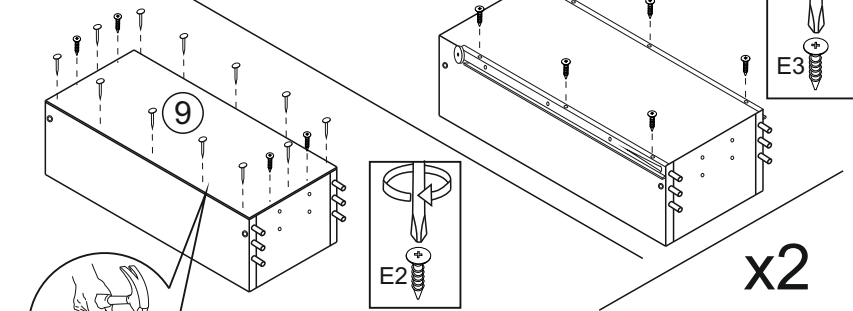

x2

No	a*b	x
1L+1R	855x480	1+1
2+2A	810x250	1+1
3+3A	480x250	1+1
4	446x250	1
5	480x216	2
6	848x244	1
7L+7R	450x130	2+2
8+8A	159x130	2+2
9	446x188	2
10	423x244	2

VCM.

service@vcm-gruppe.de

Aufbauanleitung

Artikel: **Nischenshrank "Sadilo"**

Nischenshrank "Sadilo"

Nischenshrank "Sadilo"

- 2x 16 mm D1
- 2x D

- 2x B1 (φ 6,4x50 mm)
- 2x B

- 4x B1 (φ 6,4x50 mm)
- 4x B

Nischenshrank "Sadilo"

- 20x A1 (φ 8x30 mm)
- 8x B1 (φ 6,4x50 mm)
- 8x B
- 14x E3 (φ 3.5x16 mm)
- 8x E2 (φ 3x20 mm)

x2

- 4x D1 (16 mm)
- 4x D

4