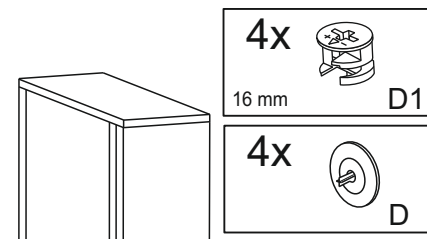

x2

No	a*b	x
1L+1R	855x480	1+1
2+2A	810x250	1+1
3+3A	480x250	1+1
4	446x250	1
5	480x216	2
6	848x244	1
7L+7R	450x130	2+2
8+8A	159x130	2+2
9	446x188	2
10	423x244	2

VCM.

service@vcm-gruppe.de

Aufbauanleitung

Artikel: **Nischenshrank "Sadilo"**

Nischenshrank "Sadilo"

Nischenshrank "Sadilo"

- 2x 16 mm D1
- 2x D

- 2x B1 (φ 6,4x50 mm)
- 2x B

- 4x B1 (φ 6,4x50 mm)
- 4x B

Nischenshrank "Sadilo"

- 20x A1 (φ 8x30 mm)
- 8x B1 (φ 6,4x50 mm)
- 8x B
- 14x E3 (φ 3.5x16 mm)
- 8x E2 (φ 3x20 mm)

x2

- 4x D1 (16 mm)
- 4x D

4