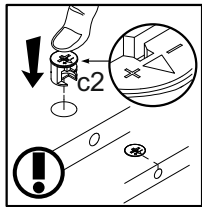

VCM.
my home

service@vcm-gruppe.de

Aufbauanleitung

VCM Raumteiler Sadilo L

Service Ref.:#094

No	a*b	x
1L+1R	1038x484	1+1
2	250x484	1
3	250x500	1
4	1068x246	1
5L+5R	450x128	2+2
6	158x128	2
7	455x188	1
8	140x394	1

4x  #16
 ø 15x12mm C2

2x  a b
 350mm M

8x  E2
 ø 6,4x13mm

4x  B1
 ø 6,4x50 mm

4x  B

8x  A1
 ø 8x30 mm

4x  C1
 20/9

4x  K2