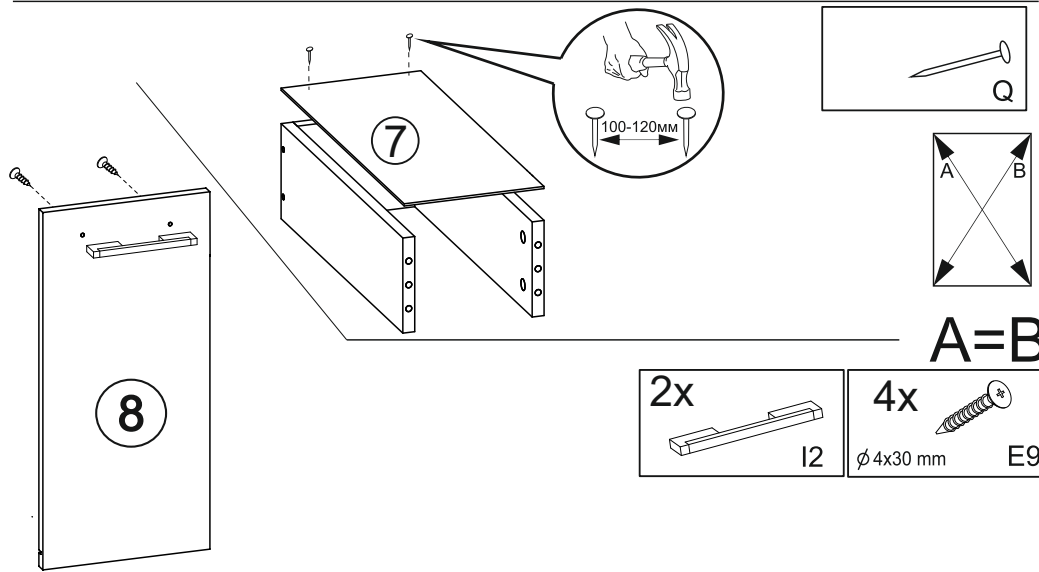

VCM.
my home

service@vcm-gruppe.de

Aufbauanleitung

VCM Raumteiler Sadilo L

Service Ref.:#094

No	a*b	x
1L+1R	1038x484	1+1
2	250x484	1
3	250x500	1
4	1068x246	1
5L+5R	450x128	2+2
6	158x128	2
7	455x188	1
8	140x394	1

4x  #16
 ø 15x12mm C2

2x  a b
 350mm M

8x  E2
 ø 6,4x13mm

4x  B1
 ø 6,4x50 mm

4x  B

8x  A1
 ø 8x30 mm

4x  C1
 20/9

4x  K2