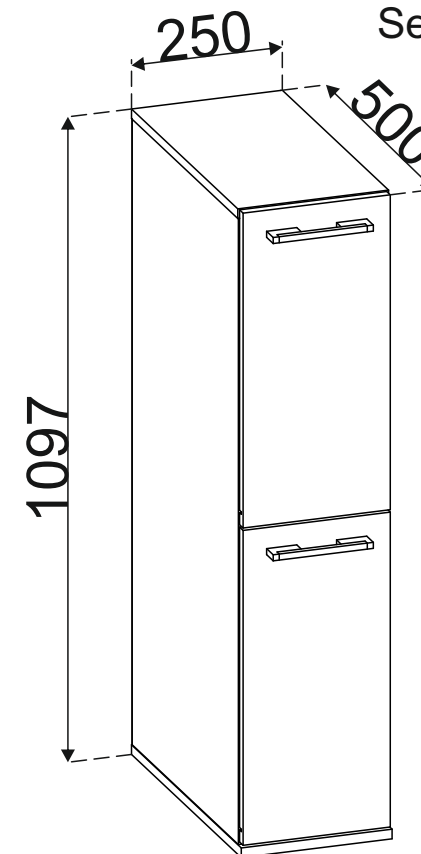

VCM.
my home

service@vcm-gruppe.de

Aufbauanleitung

VCM Raumteiler Sadilo L

Service Ref.:#094

No	a*b	x
1L+1R	1038x484	1+1
2	250x484	1
3	250x500	1
4	1068x246	1
5L+5R	450x128	2+2
6	158x128	2
7	455x188	1
8	140x394	1

4x  #16
 ø 15x12mm C2

2x  a b
 350mm M

8x  E2
 ø 6,4x13mm

4x  B1
 ø 6,4x50 mm

4x  B

8x  A1
 ø 8x30 mm

4x  C1
 20/9

4x  K2