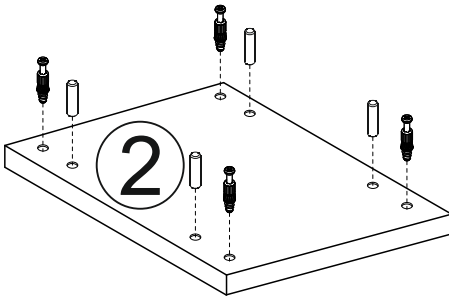

VCM.
my home

service@vcm-gruppe.de

Aufbauanleitung

VCM Raumteiler Sadilo L

Service Ref.:#094

No	a*b	x
1L+1R	1038x484	1+1
2	250x484	1
3	250x500	1
4	1068x246	1
5L+5R	450x128	2+2
6	158x128	2
7	455x188	1
8	140x394	1

4x  #16
 ø 15x12mm C2

2x  a b
 350mm M

8x  E2
 ø 6,4x13mm

4x  B1
 ø 6,4x50 mm

4x  B

8x  A1
 ø 8x30 mm

4x  C1
 20/9

4x  K2