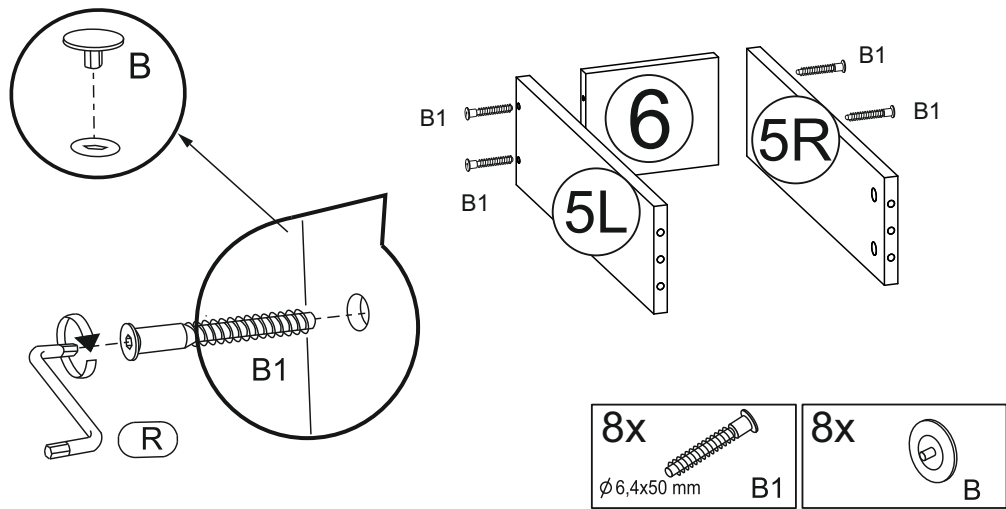

VCM.
my home

service@vcm-gruppe.de

Aufbauanleitung

VCM Raumteiler Sadilo L

Service Ref.:#094

No	a*b	x
1L+1R	1038x484	1+1
2	250x484	1
3	250x500	1
4	1068x246	1
5L+5R	450x128	2+2
6	158x128	2
7	455x188	1
8	140x394	1

4x  #16
 ø 15x12mm C2

2x  a b
 350mm M

8x  E2
 ø 6,4x13mm

4x  B1
 ø 6,4x50 mm

4x  B

8x  A1
 ø 8x30 mm

4x  C1
 20/9

4x  K2