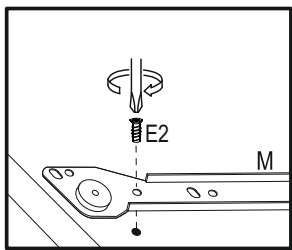

VCM.
my home

service@vcm-gruppe.de

Aufbauanleitung

VCM Raumteiler Sadilo L

Service Ref.:#094

No	a*b	x
1L+1R	1038x484	1+1
2	250x484	1
3	250x500	1
4	1068x246	1
5L+5R	450x128	2+2
6	158x128	2
7	455x188	1
8	140x394	1

4x  #16
 ø 15x12mm C2

2x  a b
 350mm M

8x  E2
 ø 6,4x13mm

4x  B1
 ø 6,4x50 mm

4x  B

8x  A1
 ø 8x30 mm

4x  C1
 20/9

4x  K2