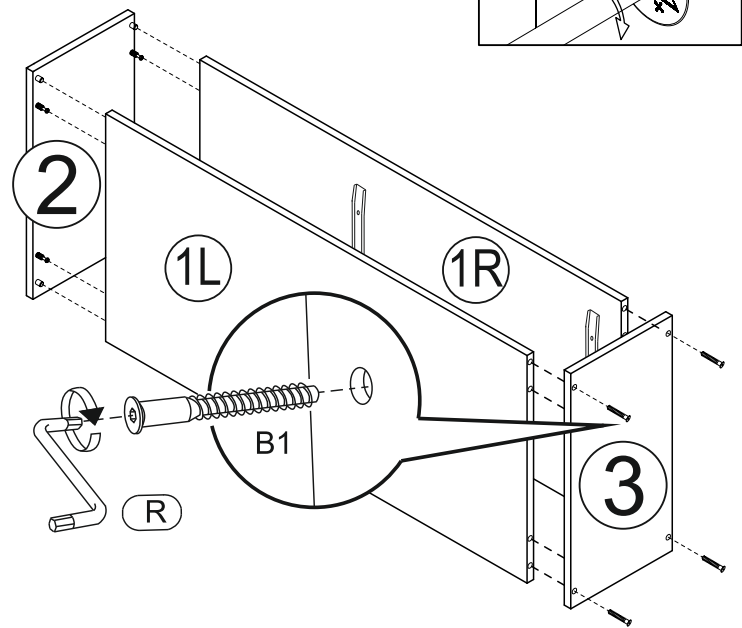

VCM.
my home

service@vcm-gruppe.de

Aufbauanleitung

VCM Raumteiler Sadilo L

Service Ref.:#094

No	a*b	x
1L+1R	1038x484	1+1
2	250x484	1
3	250x500	1
4	1068x246	1
5L+5R	450x128	2+2
6	158x128	2
7	455x188	1
8	140x394	1

4x  #16
 ø 15x12mm C2

2x  a b
 350mm M

8x  E2
 ø 6,4x13mm

4x  B1
 ø 6,4x50 mm

4x  B

8x  A1
 ø 8x30 mm

4x  C1
 20/9

4x  K2