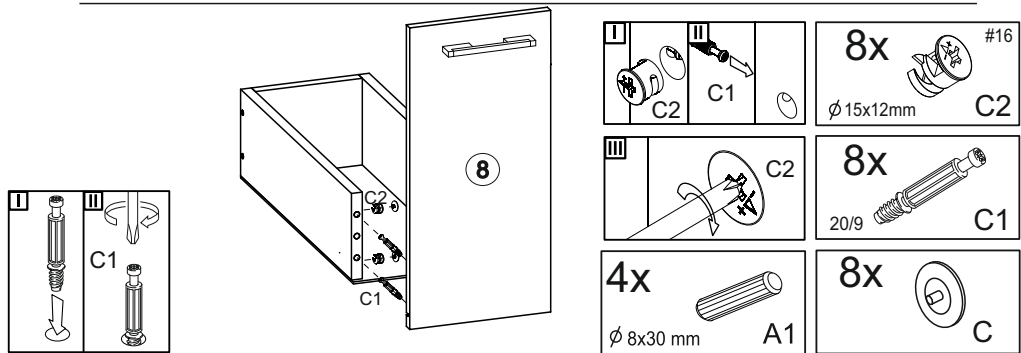

VCM.
my home

service@vcm-gruppe.de

Aufbauanleitung

VCM Raumteiler Sadilo L

Service Ref.:#094

No	a*b	x
1L+1R	1038x484	1+1
2	250x484	1
3	250x500	1
4	1068x246	1
5L+5R	450x128	2+2
6	158x128	2
7	455x188	1
8	140x394	1

4x  #16
 ø 15x12mm C2

2x  a b
 350mm M

8x  E2
 ø 6,4x13mm

4x  B1
 ø 6,4x50 mm

4x  B

8x  A1
 ø 8x30 mm

4x  C1
 20/9

4x  K2