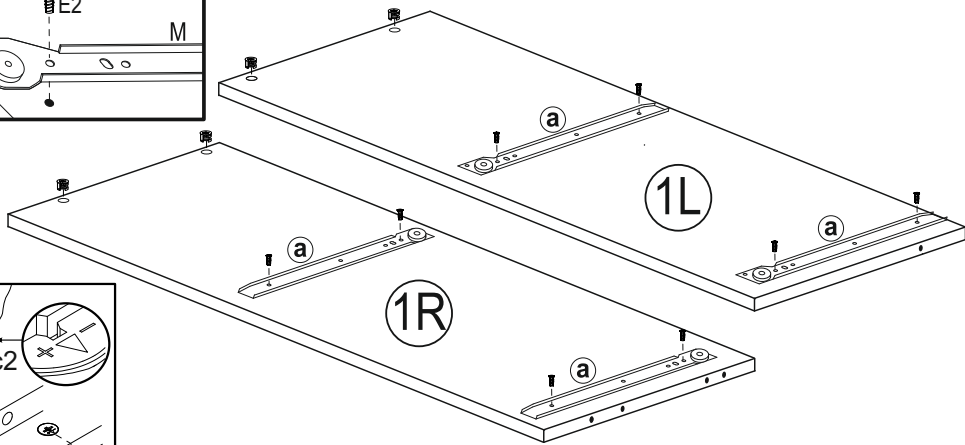

VCM.
my home

service@vcm-gruppe.de

Aufbauanleitung

VCM Raumteiler Sadilo L

Service Ref.:#094

No	a*b	x
1L+1R	1038x484	1+1
2	250x484	1
3	250x500	1
4	1068x246	1
5L+5R	450x128	2+2
6	158x128	2
7	455x188	1
8	140x394	1

4x  #16
 ø 15x12mm C2

2x  a b
 350mm M

8x  E2
 ø 6,4x13mm

4x  B1
 ø 6,4x50 mm

4x  B

8x  A1
 ø 8x30 mm

4x  C1
 20/9

4x  K2