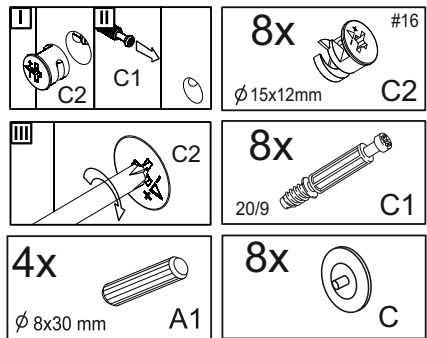

VCM.
my home

service@vcm-gruppe.de

Aufbauanleitung

VCM Raumteiler Sadilo L

Service Ref.:#094

No	a*b	x
1L+1R	1038x484	1+1
2	250x484	1
3	250x500	1
4	1068x246	1
5L+5R	450x128	2+2
6	158x128	2
7	455x188	1
8	140x394	1

4x  #16
 ø 15x12mm C2

2x  a b
 350mm M

8x  E2
 ø 6,4x13mm

4x  B1
 ø 6,4x50 mm

4x  B

8x  A1
 ø 8x30 mm

4x  C1
 20/9

4x  K2