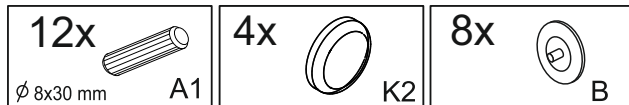

VCM.
my home

service@vcm-gruppe.de

Aufbauanleitung

VCM Raumteiler Sadilo L

Service Ref.:#094

No	a*b	x
1L+1R	1038x484	1+1
2	250x484	1
3	250x500	1
4	1068x246	1
5L+5R	450x128	2+2
6	158x128	2
7	455x188	1
8	140x394	1

4x  #16
 ø 15x12mm C2

2x  a b
 350mm M

8x  E2
 ø 6,4x13mm

4x  B1
 ø 6,4x50 mm

4x  B

8x  A1
 ø 8x30 mm

4x  C1
 20/9

4x  K2