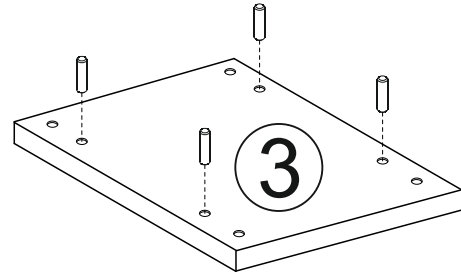

VCM.
my home

service@vcm-gruppe.de

Aufbauanleitung

VCM Raumteiler Sadilo L

Service Ref.:#094

No	a*b	x
1L+1R	1038x484	1+1
2	250x484	1
3	250x500	1
4	1068x246	1
5L+5R	450x128	2+2
6	158x128	2
7	455x188	1
8	140x394	1

4x  #16
 ø 15x12mm C2

2x  a b
 350mm M

8x  E2
 ø 6,4x13mm

4x  B1
 ø 6,4x50 mm

4x  B

8x  A1
 ø 8x30 mm

4x  C1
 20/9

4x  K2