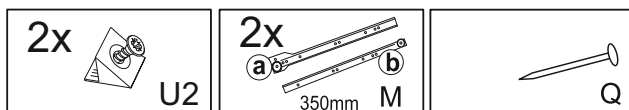

VCM.
my home

service@vcm-gruppe.de

Aufbauanleitung

VCM Raumteiler Sadilo L

Service Ref.:#094

No	a*b	x
1L+1R	1038x484	1+1
2	250x484	1
3	250x500	1
4	1068x246	1
5L+5R	450x128	2+2
6	158x128	2
7	455x188	1
8	140x394	1

4x  #16
 ø 15x12mm C2

2x  a b
 350mm M

8x  E2
 ø 6,4x13mm

4x  B1
 ø 6,4x50 mm

4x  B

8x  A1
 ø 8x30 mm

4x  C1
 20/9

4x  K2