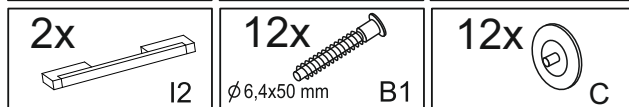

VCM.
my home

service@vcm-gruppe.de

Aufbauanleitung

VCM Raumteiler Sadilo L

Service Ref.:#094

No	a*b	x
1L+1R	1038x484	1+1
2	250x484	1
3	250x500	1
4	1068x246	1
5L+5R	450x128	2+2
6	158x128	2
7	455x188	1
8	140x394	1

4x  #16
 ø 15x12mm C2

2x  a b
 350mm M

8x  E2
 ø 6,4x13mm

4x  B1
 ø 6,4x50 mm

4x  B

8x  A1
 ø 8x30 mm

4x  C1
 20/9

4x  K2