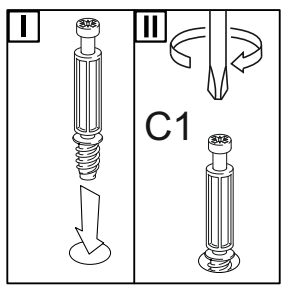

VCM.
my home

service@vcm-gruppe.de

Aufbauanleitung

VCM Raumteiler Sadilo L

Service Ref.:#094

No	a*b	x
1L+1R	1038x484	1+1
2	250x484	1
3	250x500	1
4	1068x246	1
5L+5R	450x128	2+2
6	158x128	2
7	455x188	1
8	140x394	1

4x  #16
 ø 15x12mm C2

2x  a b
 350mm M

8x  E2
 ø 6,4x13mm

4x  B1
 ø 6,4x50 mm

4x  B

8x  A1
 ø 8x30 mm

4x  C1
 20/9

4x  K2