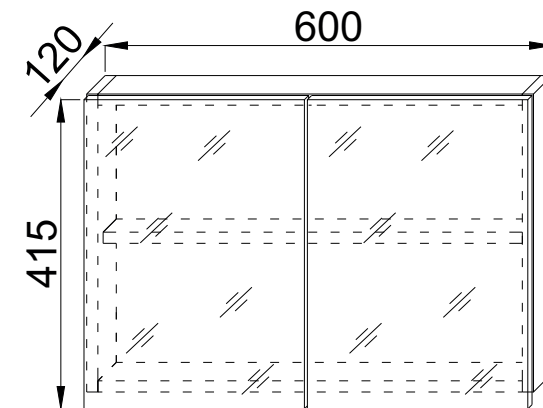

	Beschlag		1
1	400*	100**	2
2	570*	100	1
3	570*	100	1
4	570*	70	1
5	415**	296**	2
6	395	297/3	2

VCM.

service@vcm-gruppe.de

Aufbauanleitung

Artikel: **VCM Spiegelschrank Tinos**

1.33 4x50mm  x2	1.5 3,5x16mm  x22	1.7  x8	1.4  x4	1.8  x8
1.36 8x40mm  x2	1.3  0.01	1.6  x1	1.32  x4	1.18  x2

2/4

3/4