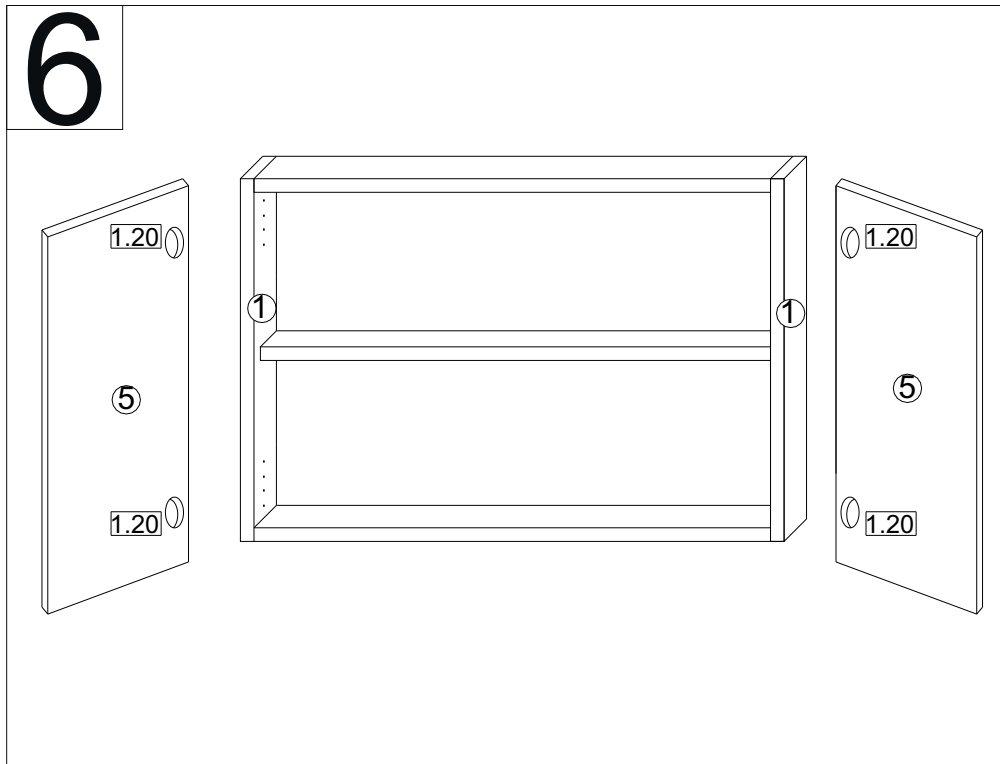

	Beschlag		1
1	400*	100**	2
2	570*	100	1
3	570*	100	1
4	570*	70	1
5	415**	296**	2
6	395	297/3	2

VCM.

service@vcm-gruppe.de

Aufbauanleitung

Artikel: **VCM Spiegelschrank Tinos**

1.33 4x50mm  x2	1.5 3,5x16mm  x22	1.7  x8	1.4  x4	1.8  x8
1.36 8x40mm  x2	1.3  0.01	1.6  x1	1.32  x4	1.18  x2

2/4

3/4