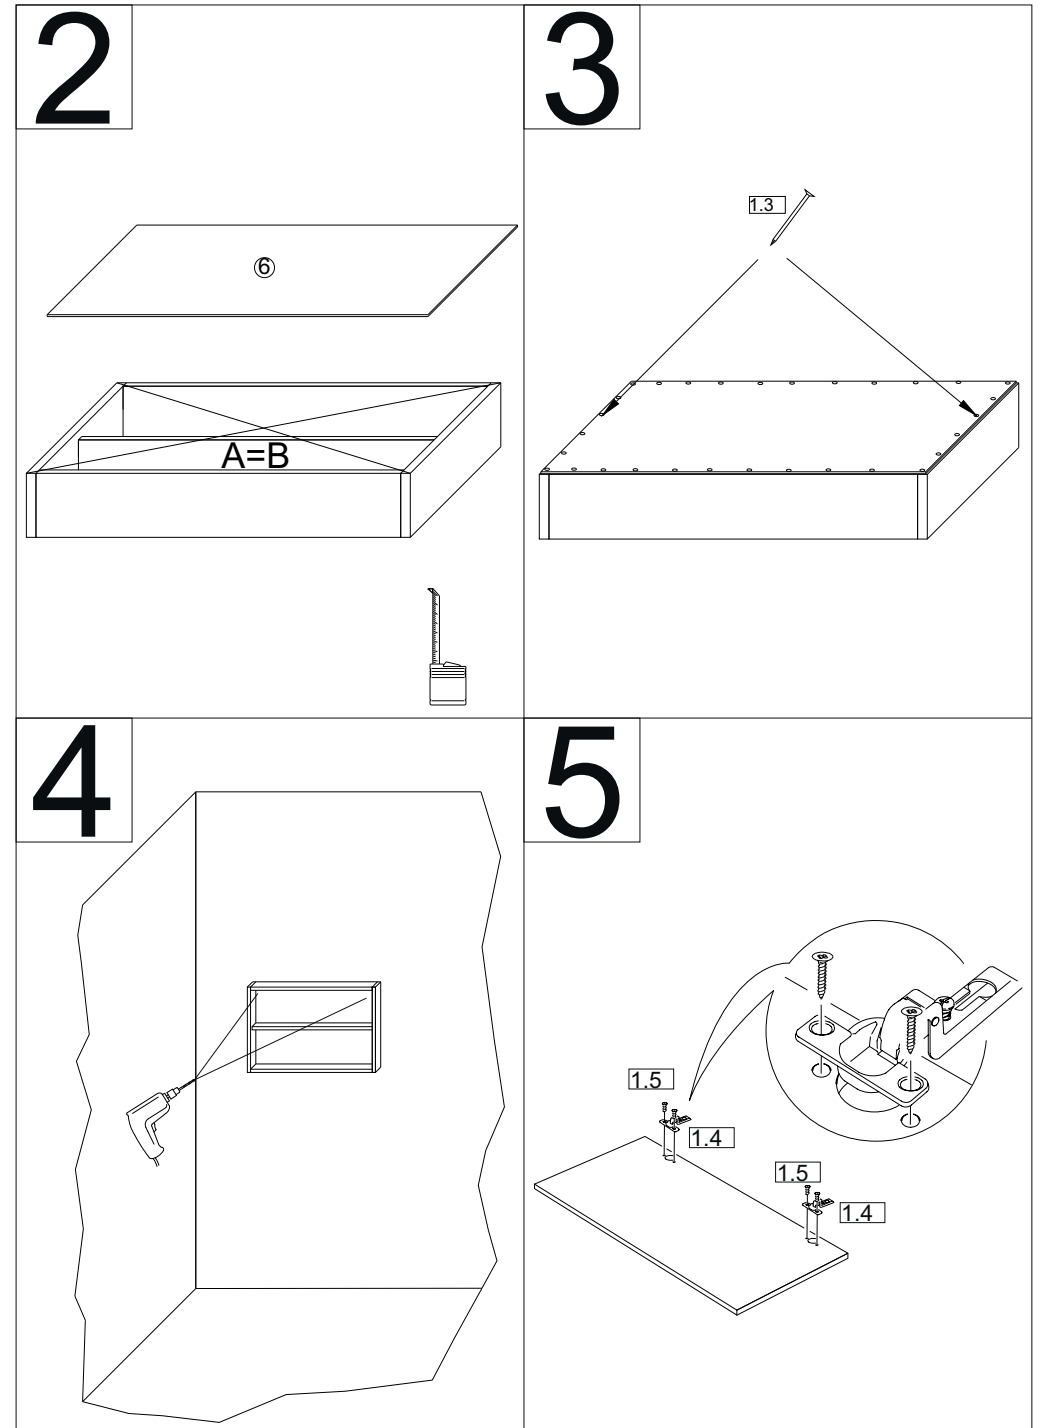

	Beschlag		1
1	400*	100**	2
2	570*	100	1
3	570*	100	1
4	570*	70	1
5	415**	296**	2
6	395	297/3	2

VCM.

service@vcm-gruppe.de

Aufbauanleitung

Artikel: **VCM Spiegelschrank Tinos**

1.33 4x50mm  x2	1.5 3,5x16mm  x22	1.7  x8	1.4  x4	1.8  x8
1.36 8x40mm  x2	1.3  0.01	1.6  x1	1.32  x4	1.18  x2

2/4

3/4