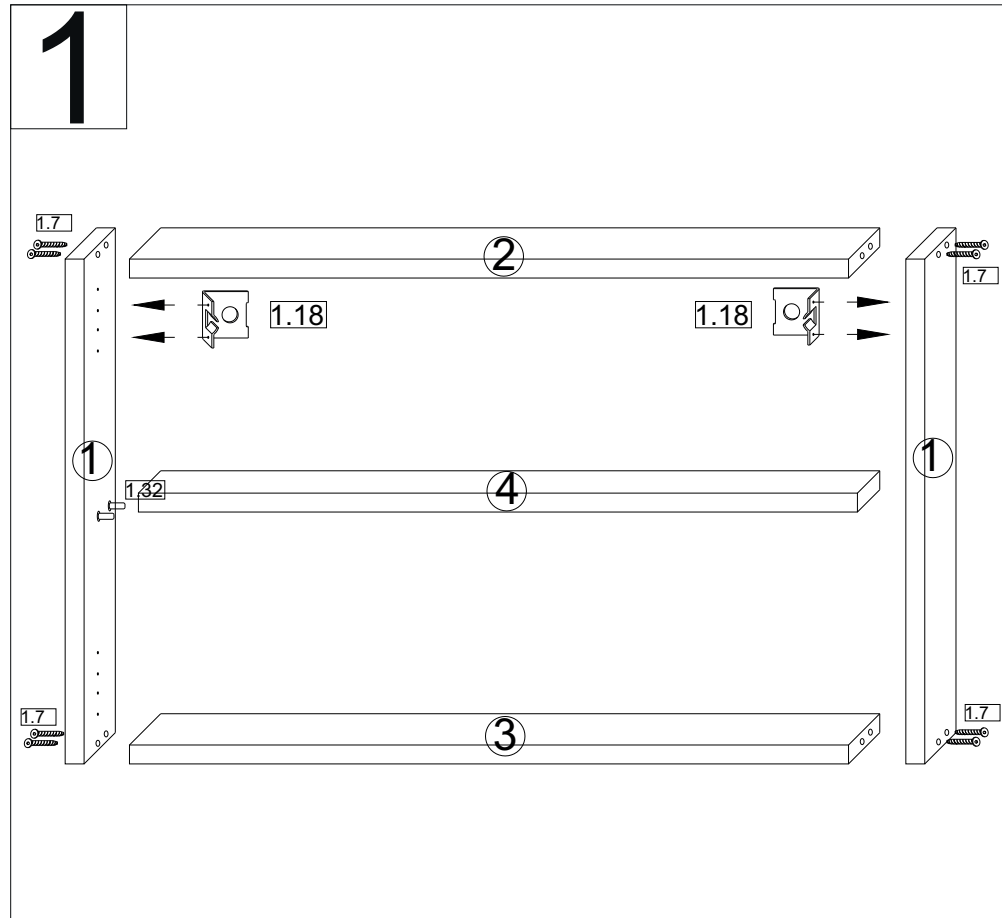

	Beschlag		1
1	400*	100**	2
2	570*	100	1
3	570*	100	1
4	570*	70	1
5	415**	296**	2
6	395	297/3	2

VCM.

service@vcm-gruppe.de

Aufbauanleitung

Artikel: **VCM Spiegelschrank Tinos**

1.33 4x50mm  x2	1.5 3,5x16mm  x22	1.7  x8	1.4  x4	1.8  x8
1.36 8x40mm  x2	1.3  0.01	1.6  x1	1.32  x4	1.18  x2

2/4

3/4