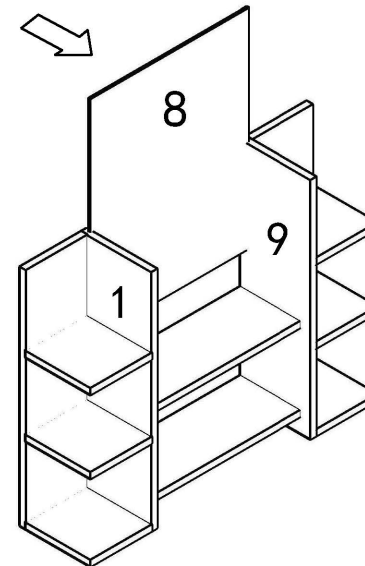

Spiegelschrank Zalo
Montageanleitung
Instruction manual

VCM Morgenthaler GmbH
D-79346 Endingen am Kaiserstuhl
service@vcm-gruppe.de
www.vcm-gruppe.de

A		46 x	B	 3.5x14mm	16 x
C		2 x	D		2 x
E		36 x	F		2 x

1

AX12

2

AX18

3

AX8

4

5