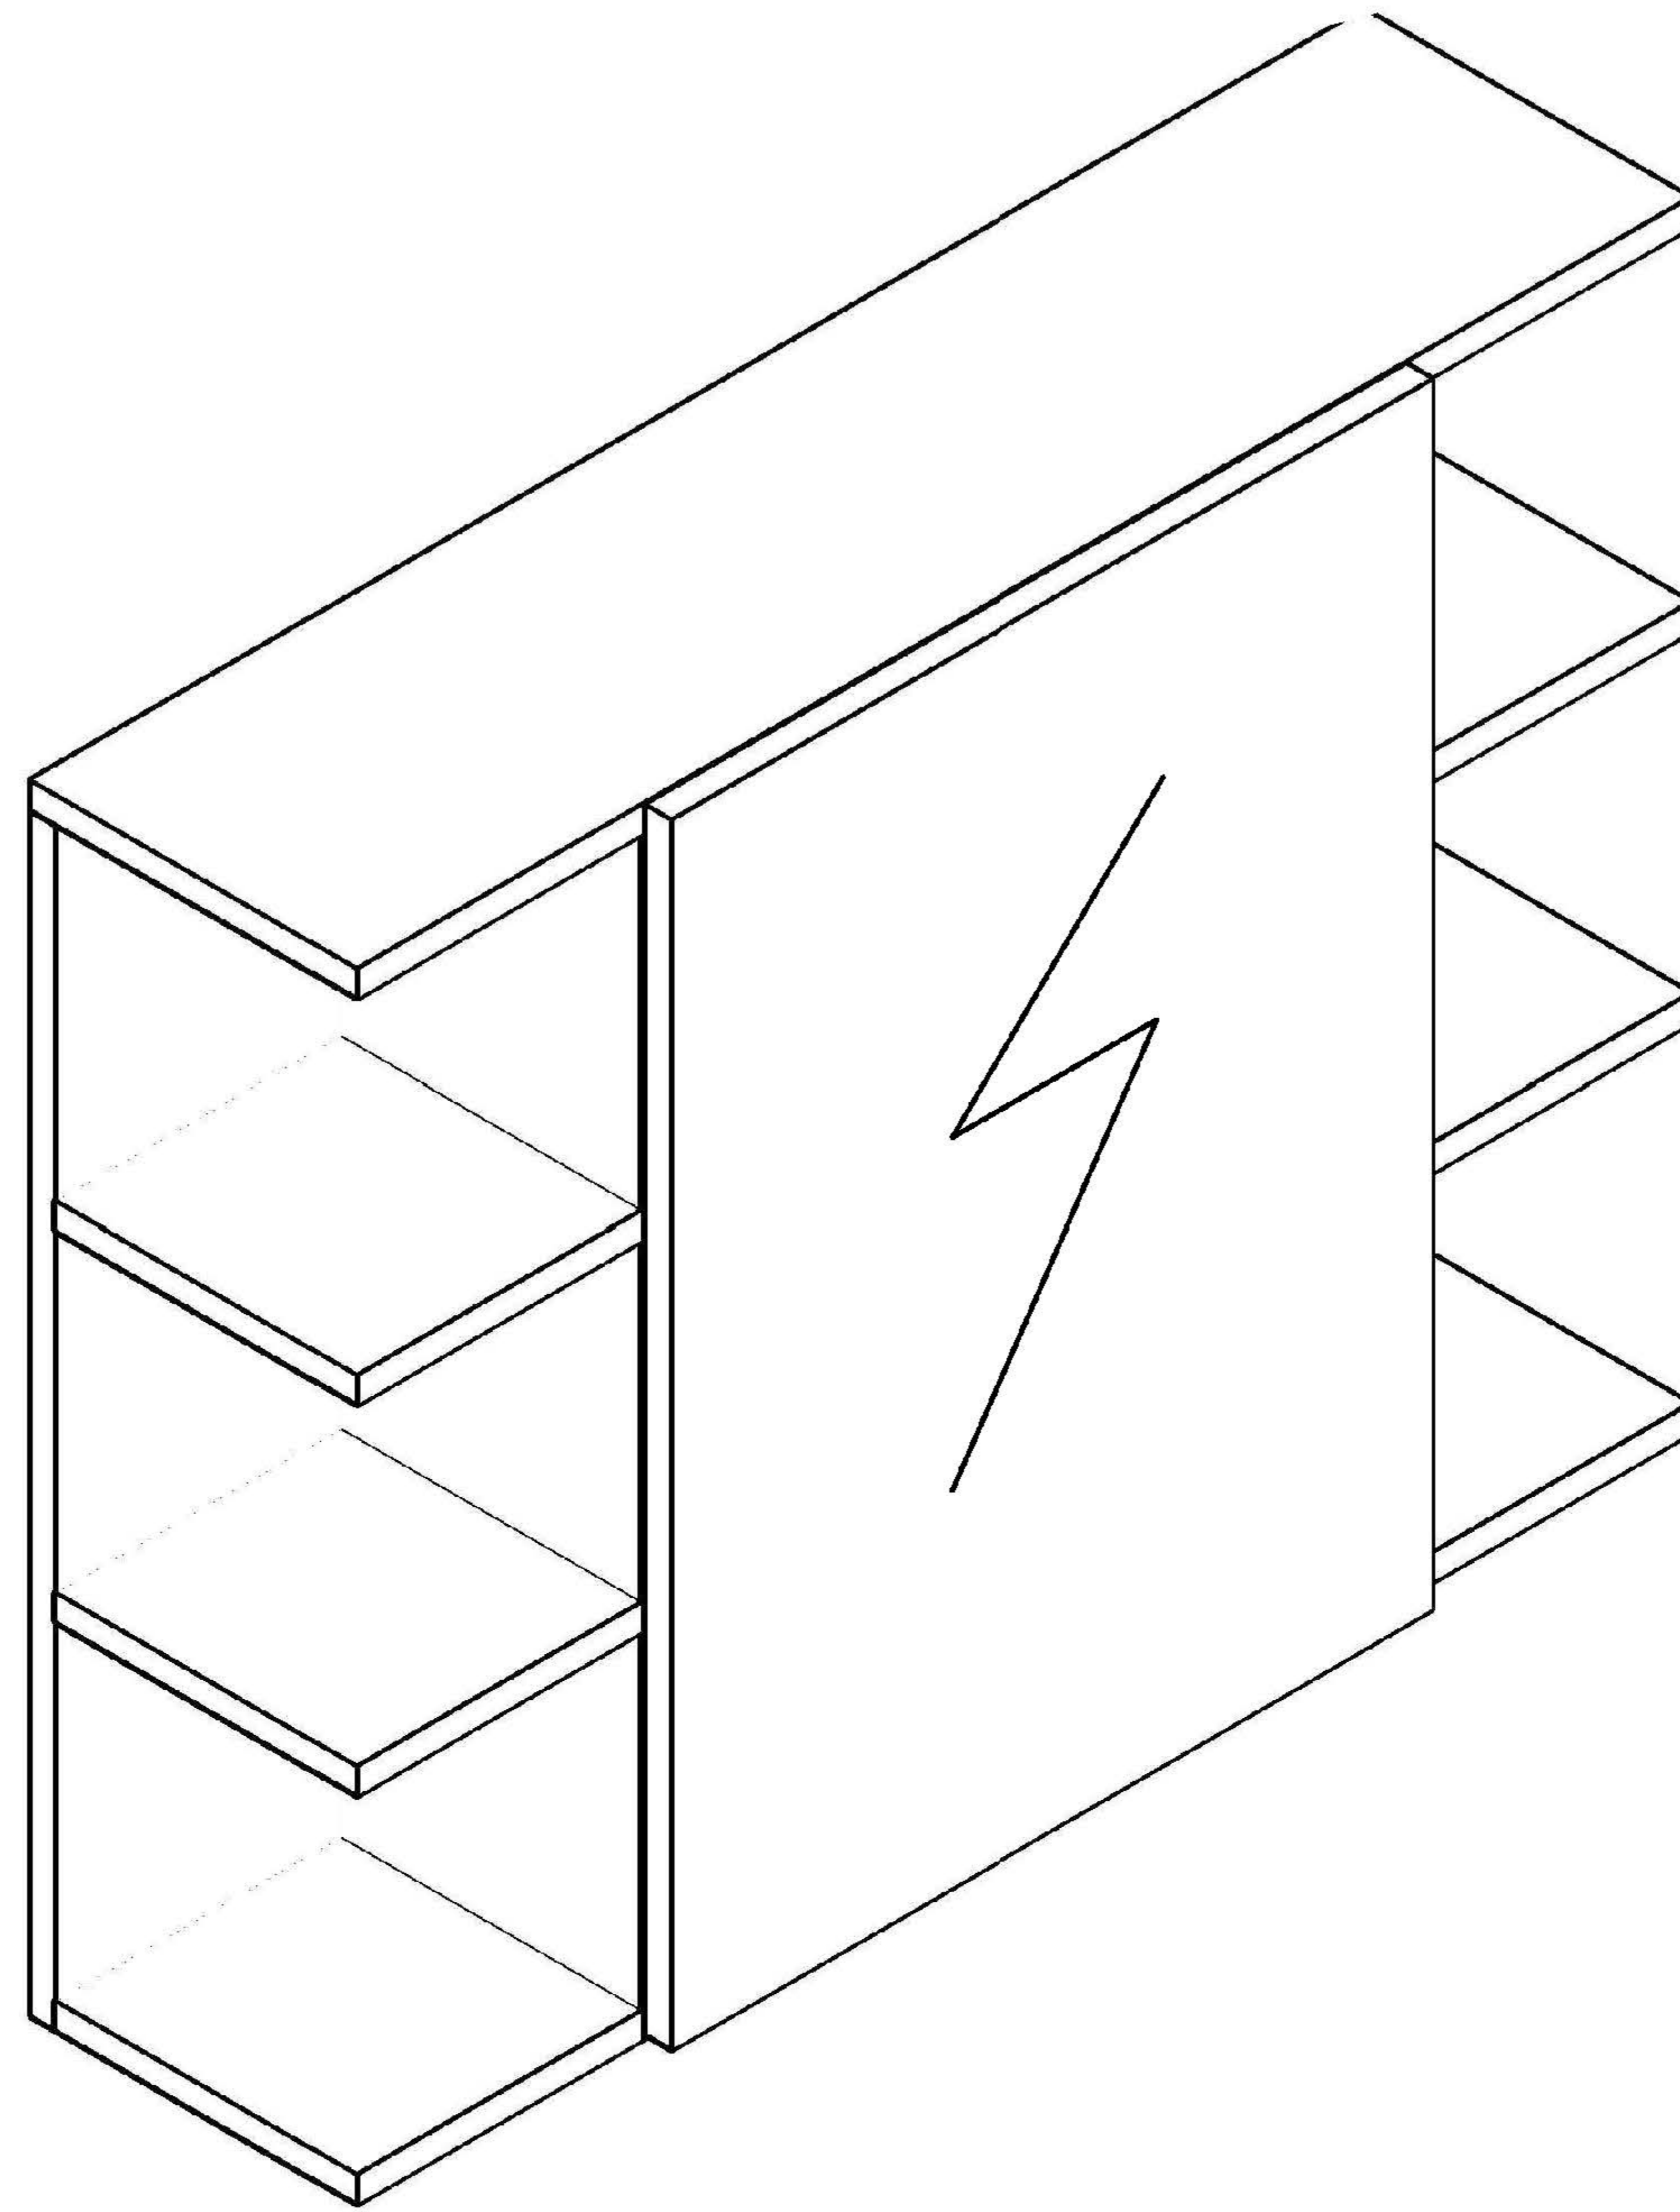

Spiegelschrank Zalo
Montageanleitung
Instruction manual

VCM Morgenthaler GmbH
D-79346 Endingen am Kaiserstuhl
service@vcm-gruppe.de
www.vcm-gruppe.de

A		46 x	B	 3.5x14mm	16 x
C		2 x	D		2 x
E		36 x	F		2 x