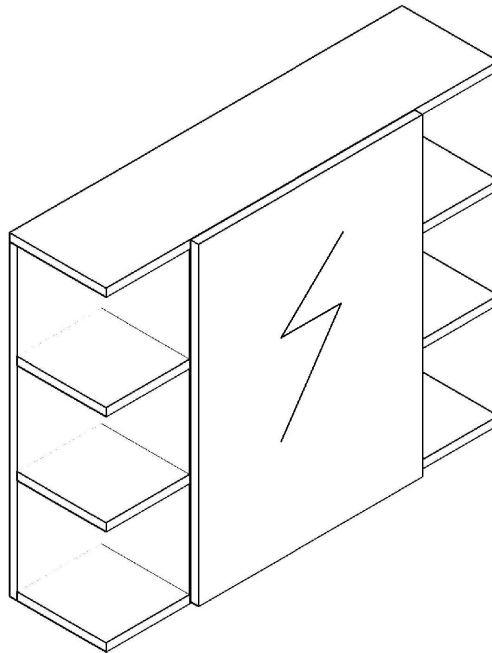

Spiegelschrank Zalo
Montageanleitung
Instruction manual

VCM Morgenthaler GmbH
D-79346 Endingen am Kaiserstuhl
service@vcm-gruppe.de
www.vcm-gruppe.de

A		46 x	B	 3.5x14mm	16 x
C		2 x	D		2 x
E		36 x	F		2 x