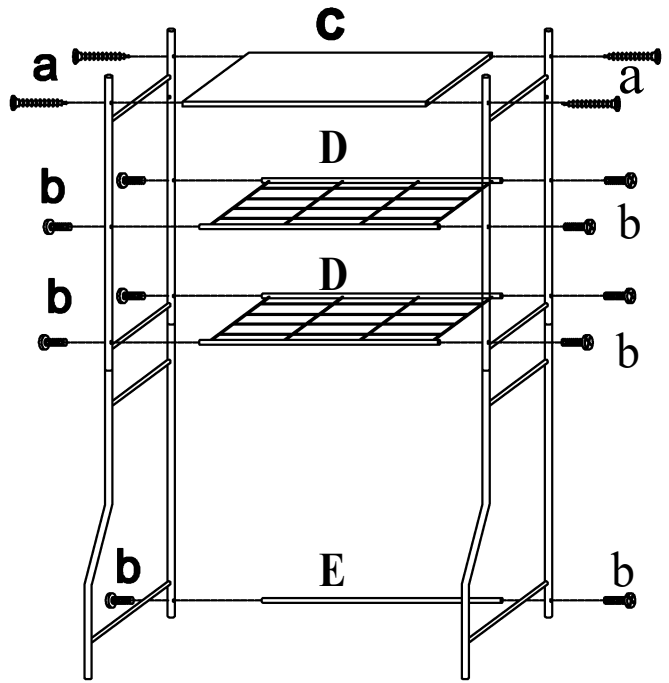

VCM

my bath

Waschmaschinenschrank "Tubas" Montageanleitung Instruction manual

VCM Morgenthaler GmbH
D-79346 Endingen am Kaiserstuhl
service@vcm-gruppe.de
www.vcm-gruppe.de

a	x6	b	x10	c	x4	d	x1
l)mmm>		«lllll@		<m(@		⊙:—:—	
04x35mm		M5x25mm		M5x10mm			

01

02

03

04