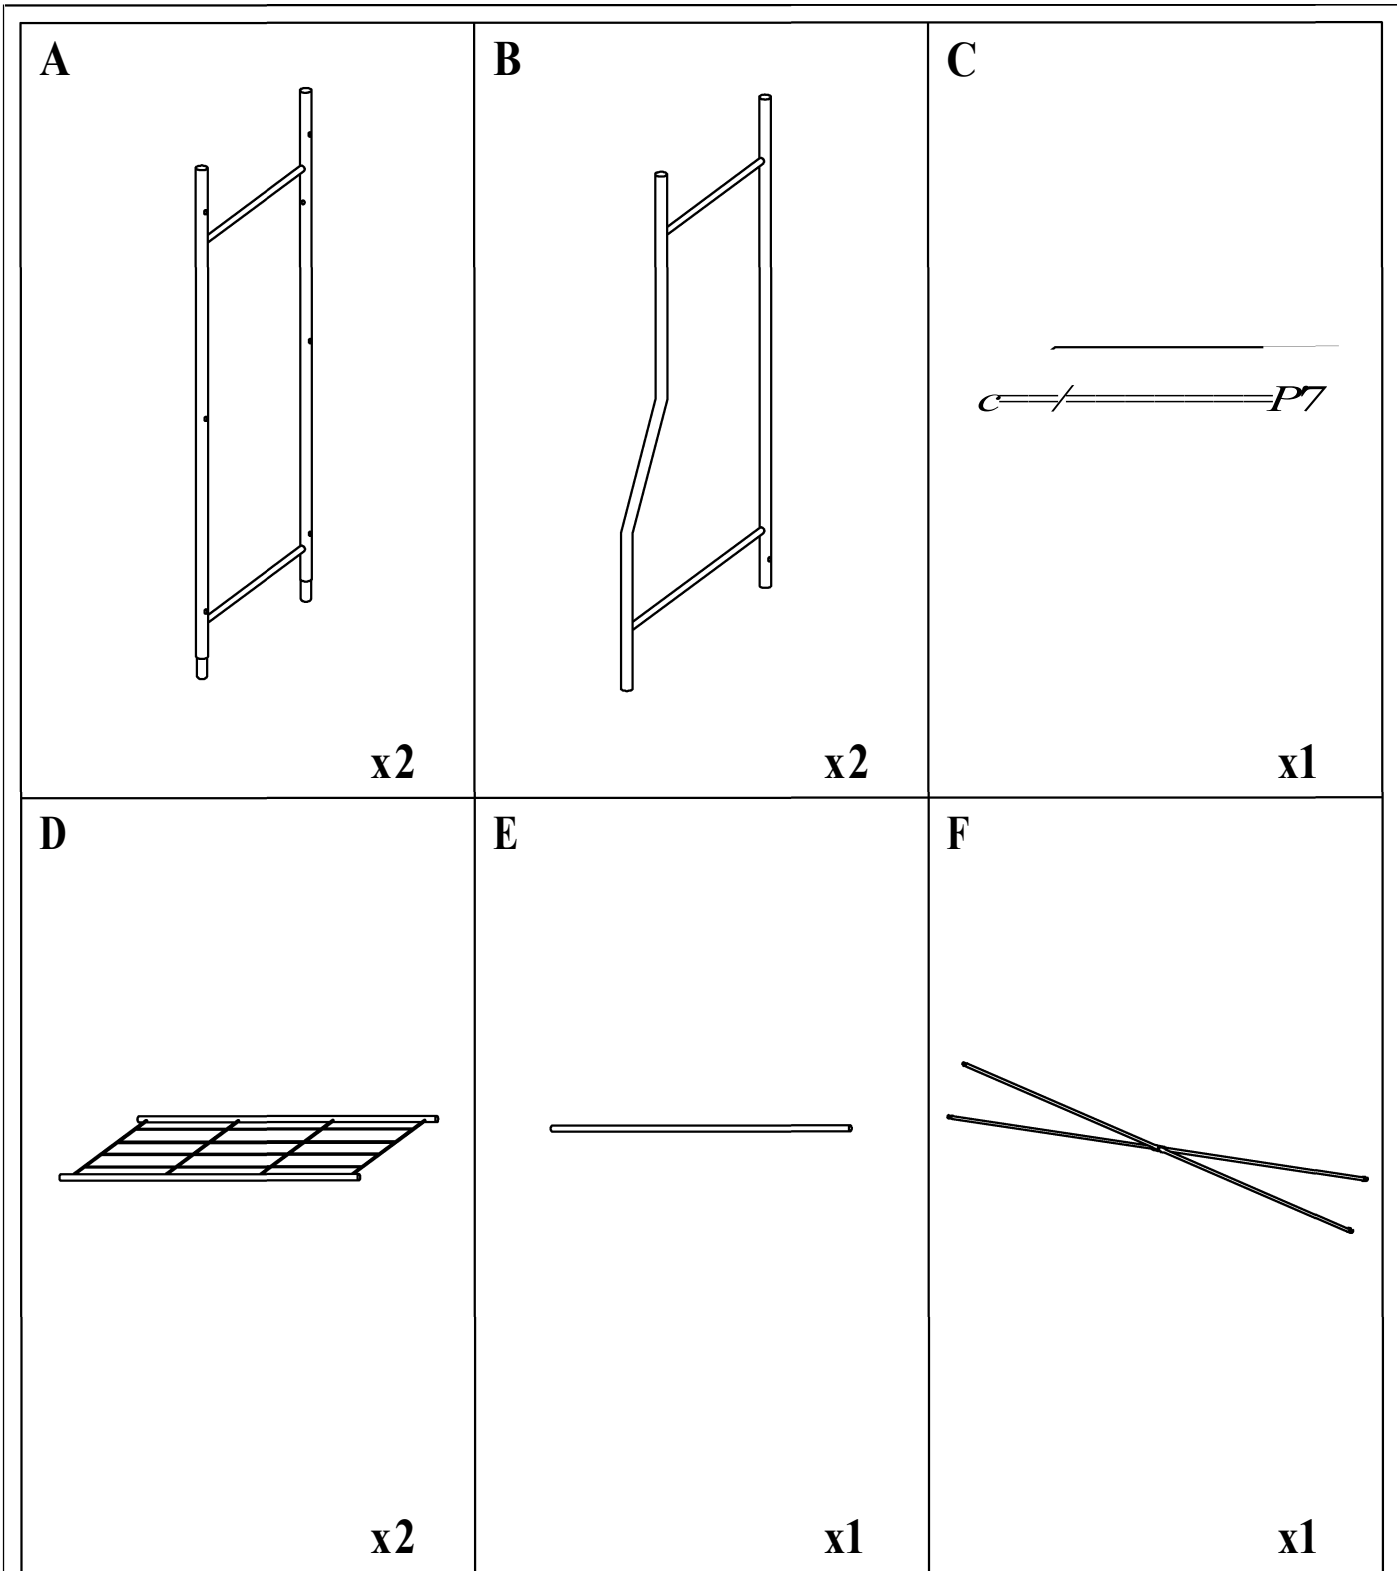

VCM

my bath

Waschmaschinenschrank "Tubas" Montageanleitung Instruction manual

VCM Morgenthaler GmbH
D-79346 Endingen am Kaiserstuhl
service@vcm-gruppe.de
www.vcm-gruppe.de

a	x6	b	x10	c	x4	d	x1
l)mmm>		«lllll@		<m(@		⊙:—:—	
04x35mm		M5x25mm		M5x10mm			

01

02

03

04