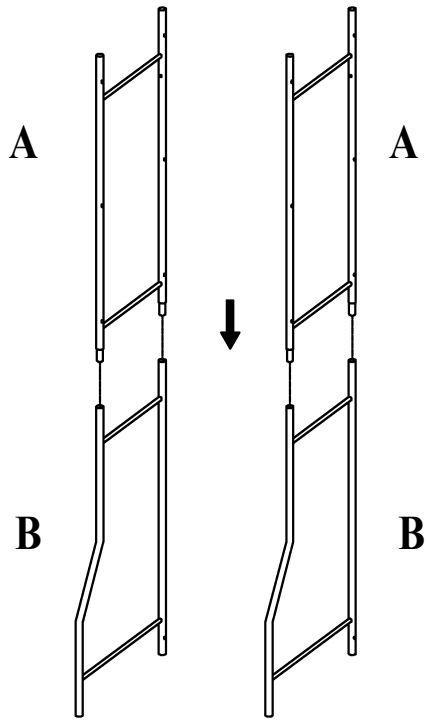

VCM

my bath

Waschmaschinenschrank "Tubas" Montageanleitung Instruction manual

VCM Morgenthaler GmbH
D-79346 Endingen am Kaiserstuhl
service@vcm-gruppe.de
www.vcm-gruppe.de

a	x6	b	x10	c	x4	d	x1
l)mmm>		«lllll@		<m(@		⊙:—:—	
04x35mm		M5x25mm		M5x10mm			

01

02

03

04