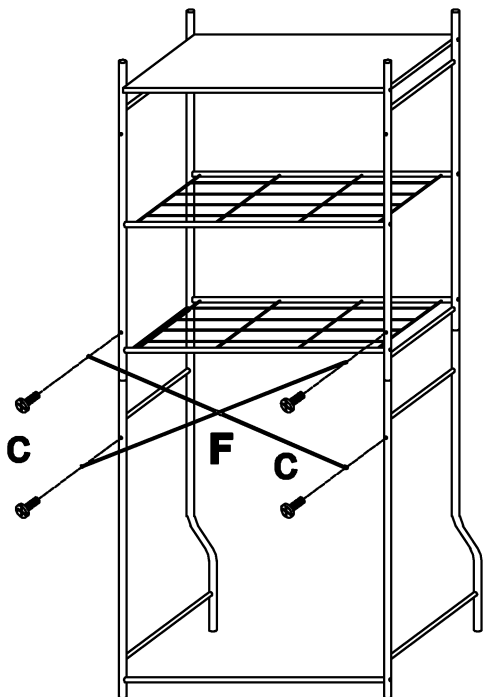

VCM

my bath

Waschmaschinenschrank "Tubas" Montageanleitung Instruction manual

VCM Morgenthaler GmbH
D-79346 Endingen am Kaiserstuhl
service@vcm-gruppe.de
www.vcm-gruppe.de

a	x6	b	x10	c	x4	d	x1
l)mmm>		«lllll@		<m(@		⊙:—:—	
04x35mm		M5x25mm		M5x10mm			

01

02

03

04