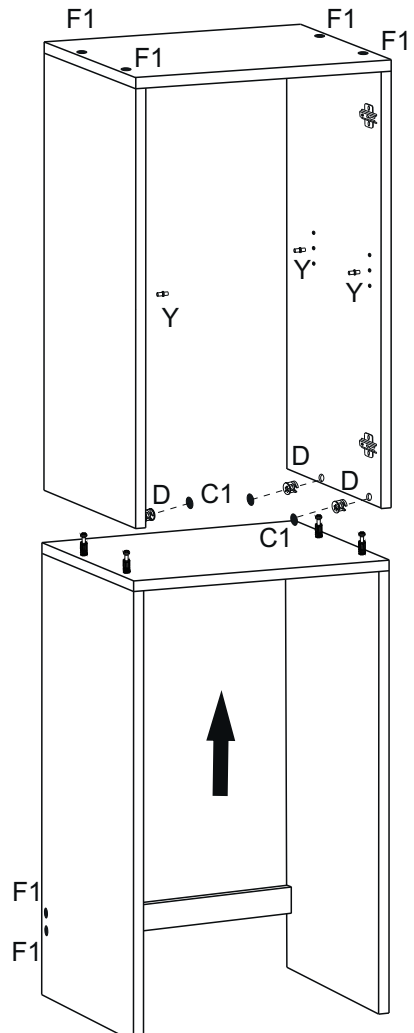

VCM.

VCM Waschmaschinenschrank "Vandol"

1,80m/ 0,64m/ 0,25m

Achtung: Bei mangelhafter Montage besteht Gefahr für die Sicherheit.
Möbel unbedingt an der Wand montieren!!!!

**Achtung! Verschluckbare Kleinteile enthalten.
Erstickungsgefahr. Kinder nicht unbeaufsichtigt in
der Nähe des Möbelstückes lassen.**

**Warning! Swallowable small parts enclosed.
Danger of suffocation. Do not leave children
unattended near furniture.**

| | |
|-------|------------|
| 1L,1R | 832x250x16 |
| 2,2 | 932x250x16 |
| 3,4 | 642x250x16 |
| 5 | 608x234x16 |
| 6 | 608x108x16 |
| 7,7 | 862x316x16 |
| 8,8 | 430x636 |
| 9 | L-608mm |

1

2

3

4

5