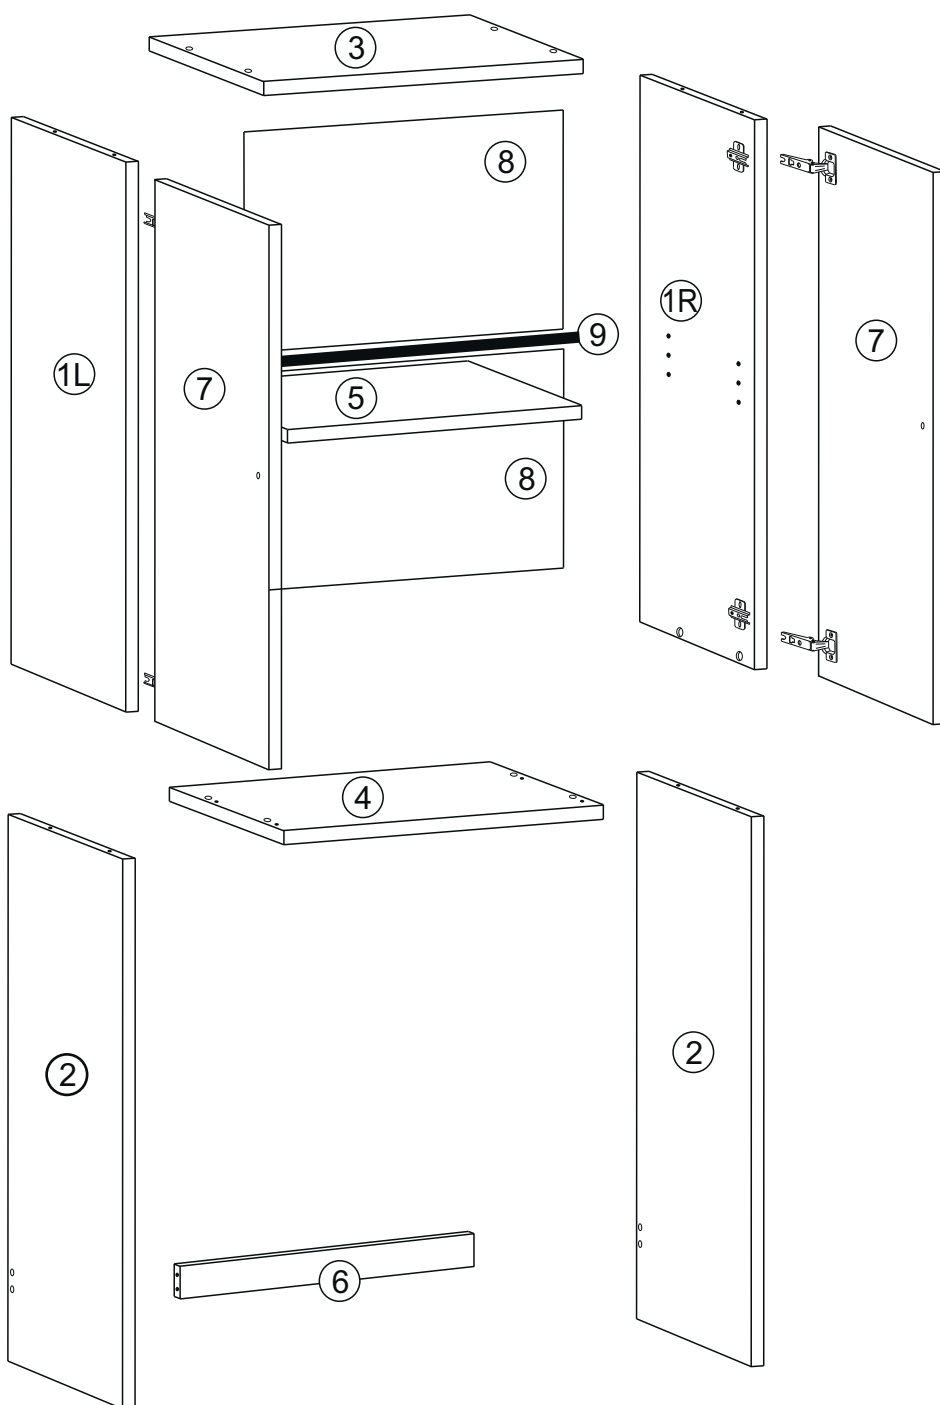

VCM.

VCM Waschmaschinenschrank "Vandol"

1,80m/ 0,64m/ 0,25m

Achtung: Bei mangelhafter Montage besteht Gefahr für die Sicherheit.
Möbel unbedingt an der Wand montieren!!!!

**Achtung! Verschluckbare Kleinteile enthalten.
Erstickungsgefahr. Kinder nicht unbeaufsichtigt in
der Nähe des Möbelstückes lassen.**

**Warning! Swallowable small parts enclosed.
Danger of suffocation. Do not leave children
unattended near furniture.**

| | |
|-------|------------|
| 1L,1R | 832x250x16 |
| 2,2 | 932x250x16 |
| 3,4 | 642x250x16 |
| 5 | 608x234x16 |
| 6 | 608x108x16 |
| 7,7 | 862x316x16 |
| 8,8 | 430x636 |
| 9 | L-608mm |

1

2

3

4

5