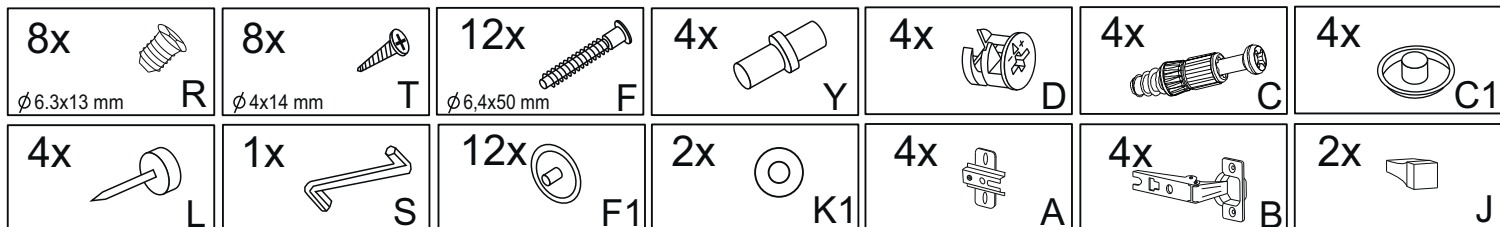

VCM.

VCM Waschmaschinenschrank "Vandol"

1,80m/ 0,64m/ 0,25m

Achtung: Bei mangelhafter Montage besteht Gefahr für die Sicherheit.
Möbel unbedingt an der Wand montieren!!!!

**Achtung! Verschluckbare Kleinteile enthalten.
Erstickungsgefahr. Kinder nicht unbeaufsichtigt in
der Nähe des Möbelstückes lassen.**

**Warning! Swallowable small parts enclosed.
Danger of suffocation. Do not leave children
unattended near furniture.**

| | |
|-------|------------|
| 1L,1R | 832x250x16 |
| 2,2 | 932x250x16 |
| 3,4 | 642x250x16 |
| 5 | 608x234x16 |
| 6 | 608x108x16 |
| 7,7 | 862x316x16 |
| 8,8 | 430x636 |
| 9 | L-608mm |