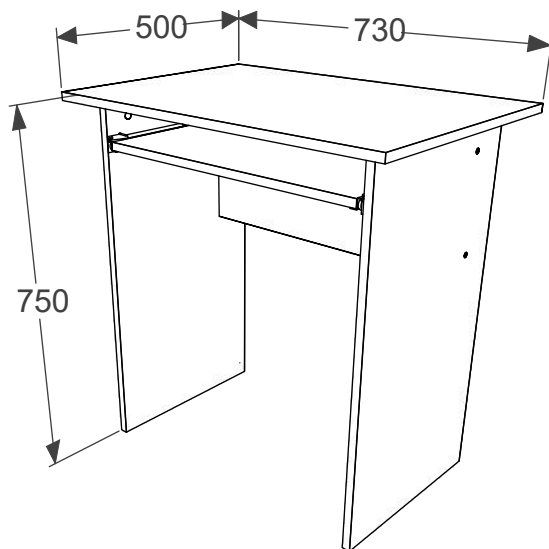

VCM.

my office

service@vcm-gruppe.de

Aufbauanleitung

Artikel: **Schreibtisch Arusa M**
730 x 500 x 750 mm

No	B	b	x
1	730	500	1
2	734	400	1
3	734	400	1
4	600	300	1
5	575	300	1