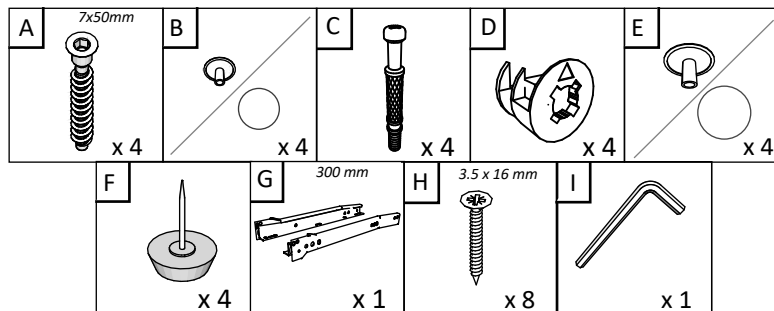

VCM.

my office

service@vcm-gruppe.de

Aufbauanleitung

Artikel: **Schreibtisch Arusa M**
730 x 500 x 750 mm

No	B	b	x
1	730	500	1
2	734	400	1
3	734	400	1
4	600	300	1
5	575	300	1