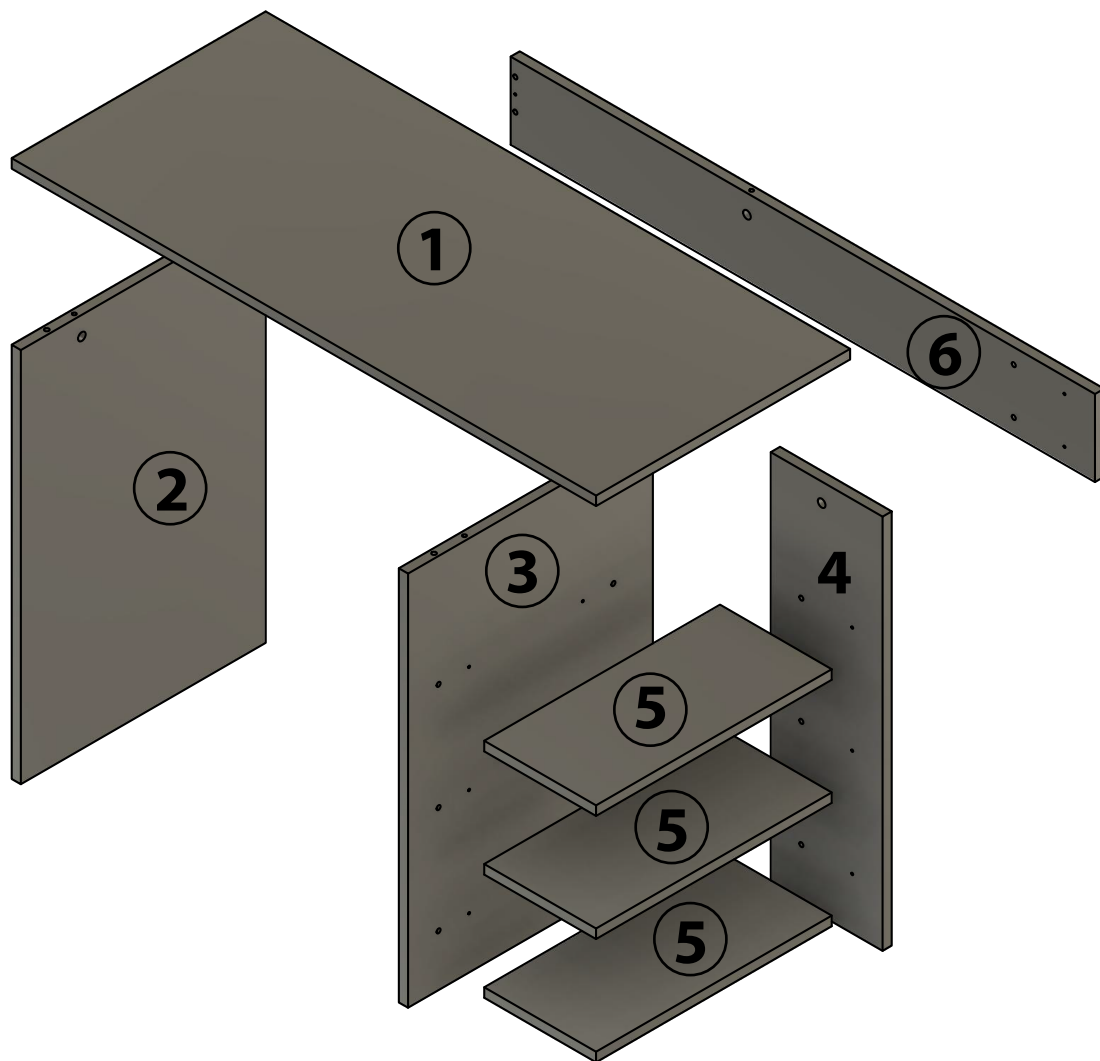

Schreibtisch Denkas Montageanleitung

VCM Morgenthaler GmbH
D-79346 Endingen am Kaiserstuhl
service@vcm-gruppe.de
www.vcm-gruppe.de

no	mm	x
1	1150x500	1
2	720x480	1
3	720x480	1
4	720x196	1
5	460x196	3
6	1150x196	1

4x50 **10x**

17x

6x

6x

4x30 **2x**

6x

10x

- a**  **4x50** **3x**
- b**  **3x**
- h**  **3x**