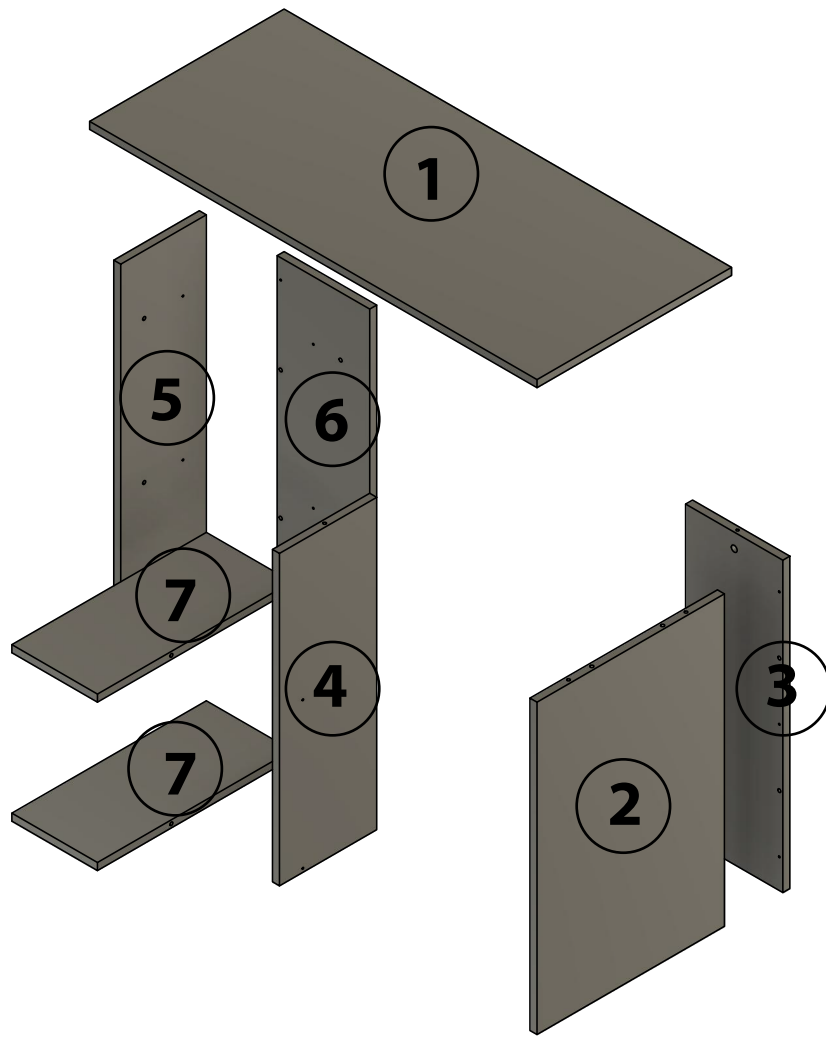

Schreibtisch Sinkas
Montageanleitung

VCM Morgenthaler GmbH
D-79346 Endingen am Kaiserstuhl
service@vcm-gruppe.de
www.vcm-gruppe.de

no	mm	x
1	1150x500	1
2	720x480	1
3	720x196	1
4	720x196	1
5	850x196	1
6	850x196	1
7	500x196	2

a

4x50 **13x**

b

12x

c

3x

d

3x