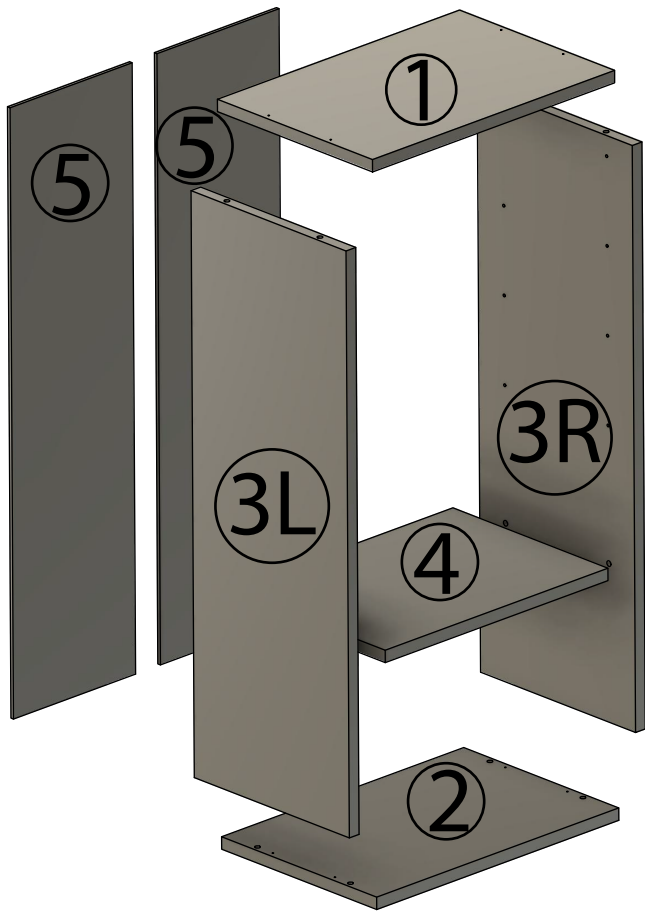

Regal Boxisa

Montageanleitung
Instruction manual

VCM Morgenthaler GmbH
D-79346 Endingen am Kaiserstuhl
service@vcm-gruppe.de
www.vcm-gruppe.de

No	mm
1-2	455x300x18
3L-3R	850x300x18
4	419x300x18
5	227x850x5

<p>a</p>  <p>4x50 8x</p>	<p>b</p>  <p>8x</p>	<p>c</p>  <p>3,5x18 16x</p>	<p>d</p>  <p>4x</p>
<p>e</p>  <p>4x30 12x</p>	<p>f</p>  <p>4x</p>	<p>h</p>  <p>8x</p>	<p>k</p>  <p>1x</p>
<p>m</p>  <p>4x</p>	<p>n</p>  <p>10gr</p>	<p>s</p>  <p>4x</p>	

16X

 $\phi 3,5 \times 18$ c

4X
 d

8x
 h

8x

 4x50 a

8x
 b

4x
 m

x12
Ø 4x30
e

4x
f

x1
k

10gr
n

4x

Hochschrank Flandu