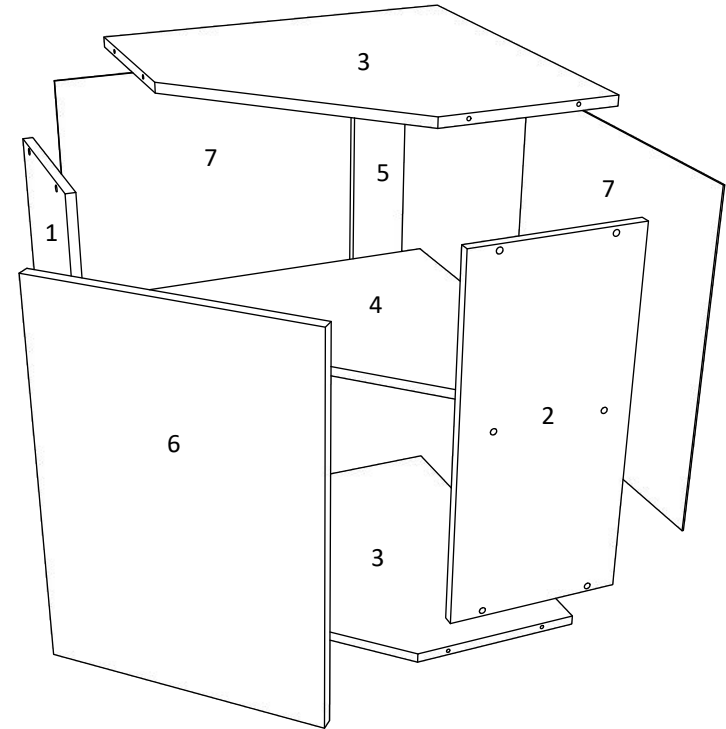

Aufbauanleitung

Artikel:

Schrank Esilo 2 Türen
800 x 460 x 816 mm

A 7x50mm x 8	B x 4	C 3.5 x 16 mm x 36	D 128 mm x 2	E x 4
F x 30	G M4 x 22 mm x 4	H 1 x 680mm x 1	I x 1	J x 2
K 3.5 x 25 mm x 4	L H100 x 4	M x 4		

1

2

3

OR

VCM.
my home
service@vcm-gruppe.de

Aufbauanleitung

Artikel: **Eckhängeschrank Esilo**
570 x 570 x 600 mm

No	B	b	x
1	600	290	1
2	600	290	1
3	554	554	2
4	538	554	1
5	568	100	1
6	372	596	1
7	596	566	2

VCM.
my home
service@vcm-gruppe.de

Aufbauanleitung

Artikel: **Hängesch Esilo 1 Glastür**
400 x 310 x 600 mm

A	7x50mm	B		C	128 mm	D	M4 x 22 mm	E	3.5 x 16 mm	F	
8 x		8 x		1 x		2 x		12 x		1 x	
G		H		I		J	8 mm	K	6x80mm	L	
2 x		4 x		22 x		2 x		2 x		2 x	

No	B	b	x
1	600	290	1
2	600	290	1
3	368	290	2
4	368	268	1
5	596	396	1
6	596	396	1

1

2

3

OR

Aufbauanleitung

Artikel: **Hängesch.B60 Esilo 1 Tür**
600 x 310 x 400 mm

A	7x50mm	B	128 mm	D	M4 x 22 mm	E	3.5 x 16 mm	F		G	
	8 x	8 x	1 x	2 x	22 x	1 x	2 x				
H		I	8 mm	K	6x80mm	L		M		N	
2 x	22 x	2 x	2 x	2 x	x 2	x 2					