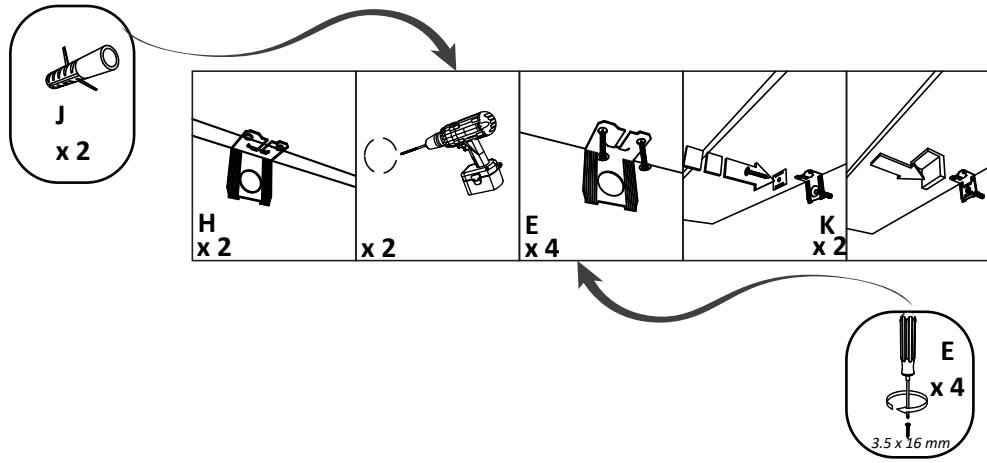

No	B	b	x
1	600	290	1
2	600	290	1
3	368	290	2
4	368	268	1
5	596	396	1
6	596	396	1

1

2

3

OR

Aufbauanleitung

Artikel: **Hängesch.B60 Esilo 1 Tür**
600 x 310 x 400 mm

A	7x50mm	B	128 mm	D	M4 x 22 mm	E	3.5 x 16 mm	F		G	
	8 x	8 x	1 x	2 x	22 x	1 x	2 x				
H		I	8 mm	K	6x80mm	L		M		N	
2 x	22 x	2 x	2 x	2 x	x 2	x 2					

No	B	b	x
1	400	290	1
2	400	290	1
3	568	290	1
4	568	290	1
5	596	396	1
6	596	396	1

1

3

2

4

VCM.
my home
service@vcm-gruppe.de

Aufbauanleitung

Artikel: **Hängesch Esilo 2 Glastür**
800 x 310 x 600 mm