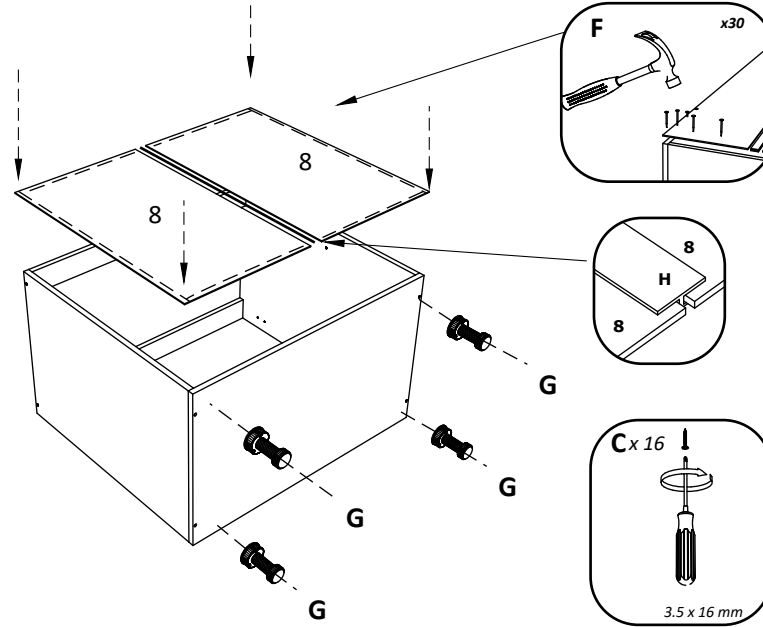

Aufbauanleitung

Artikel:

Schrank Esilo 2 Türen
800 x 460 x 816 mm

A 7x50mm x 8	B x 4	C 3.5 x 16 mm x 36	D 128 mm x 2	E x 4
F x 30	G M4 x 22 mm x 4	H 1 x 680mm x 1	I x 1	J x 2
K 3.5 x 25 mm x 4	L H100 x 4	M x 4		

No	B	b	x
1	700	440	1
2	700	440	1
3	800	440	1
4	768	70	2
5	768	420	1
6	396	712	1
7	396	712	1
8	712	396	2
9	800	95	1

1

3

2

4

2 x J + 4 x C

Aufbauanleitung

Artikel: **Eckschrank Esilo**
756 x 756 x 816 mm

9

10

11

Aufbauanleitung

Artikel: **Schrank Esilo 1 Tür 1 Schublade**
400 x 460 x 816 mm

A 7x50mm x 8	B x 4	C 3.5 x 16 mm x 36	D 128 mm x 2	E x 2
F x 40	G M4 x 22 mm x 4	H 4.2 x 32 mm x 2	I x 1	J 400 mm x 1
K 3.5 x 25 mm x 6	L 3.5 x 35 mm x 4	M H100 x 4	N x 4	O x 2
				P ∅12mm x 2

No	B	b	x
1	600	290	1
2	600	290	1
3	368	290	2
4	368	268	1
5	596	396	1
6	596	396	1

1

2

3

OR

Aufbauanleitung

Artikel: **Hängesch.B60 Esilo 1 Tür**
600 x 310 x 400 mm

A	7x50mm	B	128 mm	D	M4 x 22 mm	E	3.5 x 16 mm	F		G	
	8 x	8 x	1 x	2 x	22 x	1 x	2 x				
H		I	8 mm	K	6x80mm	L		M		N	
2 x	22 x	2 x	2 x	2 x	x 2	x 2					