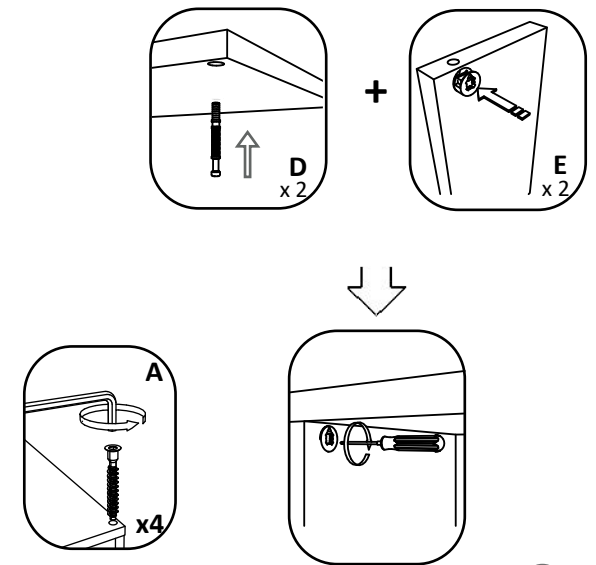

9

10

11

Aufbauanleitung

Artikel: **Schrank Esilo 1 Tür 1 Schublade**
400 x 460 x 816 mm

A 7x50mm x 8	B x 4	C 3.5 x 16 mm x 36	D 128 mm x 2	E x 2
F x 40	G M4 x 22 mm x 4	H 4.2 x 32 mm x 2	I x 1	J 400 mm x 1
K 3.5 x 25 mm x 6	L 3.5 x 35 mm x 4	M H100 x 4	N x 4	O x 2
				P ∅12mm x 2

Artikel: **Schrank Esilo Ofen**
600 x 460 x 816 mm

A	7x50mm x 12	B	x 8	C	3.5 x 16 mm x 20	D	x 2	E	x 2
F	3.5 x 25 mm x 4	G	x 1	H	H100 x 4	I	x 2	J	x 4

No	B	b	x
1	700	440	1
2	700	440	1
3	600	440	1
4	568	70	2
5	568	100	2
6	600	95	1
7	596	96	1

2

3

4

F x 4

VCM.
my home
service@vcm-gruppe.de

Aufbauanleitung

Artikel: **Schrank Esilo 2 Tür 2 Schublade**
800 x 460 x 816 mm

A	7x50mm  x 16	B	 x 8	C	3.5 x 16 mm  x 52	D	128 mm  x 4	E	 x 4	F	 x 60
G	M4 x 22 mm  x 8	H	 x 4	I	 x 1	J	400 mm  x 2	K	3.5 x 25 mm  x 8	L	3.5 x 35 mm  x 8
M	H100  x 4	N	 x 4	O	1 x 533mm  x 2	P	 x 2	R	4.2 x 32 mm  x 4	S	∅ 12mm  x 4