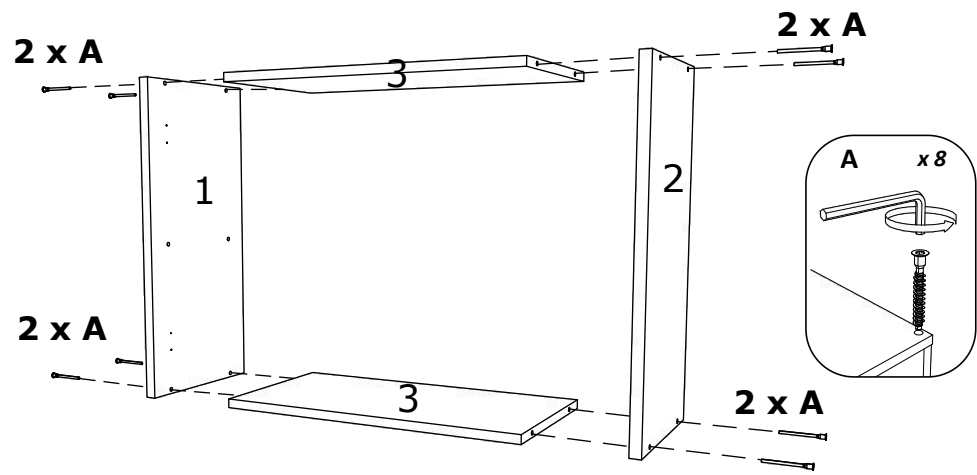

D x 2

C x 4
3.5 x 16 mm

E x 2

OR

6

VCM.
my home
service@vcm-gruppe.de

Aufbauanleitung

Artikel: **Hängesch.B80 Esilo 2 Tür**
800 x 310 x 600 mm

No	B	b	x
1	600	290	1
2	600	290	1
3	768	290	2
4	768	268	1
5	596	396	2
6	596	396	2

1

2

3

C

VCM.
my home
service@vcm-gruppe.de

Aufbauanleitung

Artikel: **Hängesch.B30 Esilo 1 Tür**
300 x 310 x 600 mm