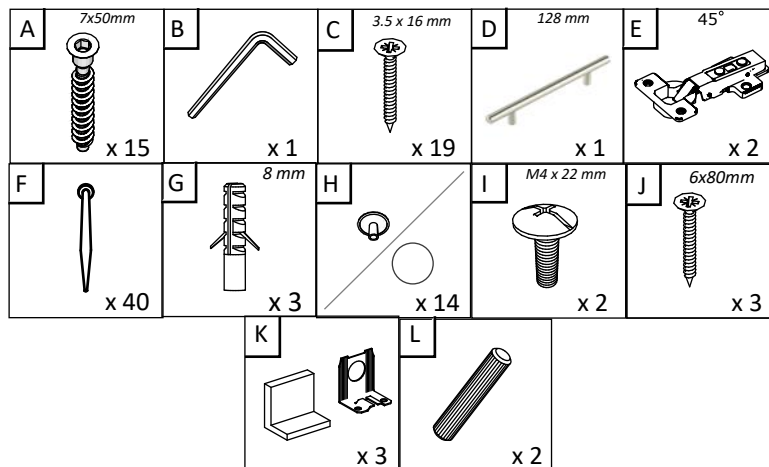

A	7x50mm	B		C	128 mm	D	M4 x 22 mm	E	3.5 x 16 mm	F	
	8 x		8 x		1 x		2 x		12 x		1 x
G		H		I		J	8 mm	K	6x80mm	L	
	2 x		4 x		20 x		2 x		2 x		2 x

No	B	b	x
1	600	290	1
2	600	290	1
3	268	290	2
4	268	268	1
5	596	296	1
6	596	296	1

1

2

3

OR

VCM.
my home
service@vcm-gruppe.de

Aufbauanleitung

Artikel: **Eckhängeschrank Esilo**
570 x 570 x 600 mm

No	B	b	x
1	600	290	1
2	600	290	1
3	554	554	2
4	538	554	1
5	568	100	1
6	372	596	1
7	596	566	2

VCM.
my home
service@vcm-gruppe.de

Aufbauanleitung

Artikel: **Hängesch Esilo 1 Glastür**
400 x 310 x 600 mm

A	7x50mm	B		C	128 mm	D	M4 x 22 mm	E	3.5 x 16 mm	F	
8 x		8 x		1 x		2 x		12 x		1 x	
G		H		I		J	8 mm	K	6x80mm	L	
2 x		4 x		22 x		2 x		2 x		2 x	

No	B	b	x
1	600	290	1
2	600	290	1
3	368	290	2
4	368	268	1
5	596	396	1
6	596	396	1

1

2

3

OR

Aufbauanleitung

Artikel: **Hängesch.B60 Esilo 1 Tür**
600 x 310 x 400 mm

A	7x50mm	B	128 mm	D	M4 x 22 mm	E	3.5 x 16 mm	F		G	
	8 x	8 x	1 x	2 x	22 x	1 x	2 x				
H		I	8 mm	K	6x80mm	L		M		N	
2 x	22 x	2 x	2 x	2 x	x 2	x 2					