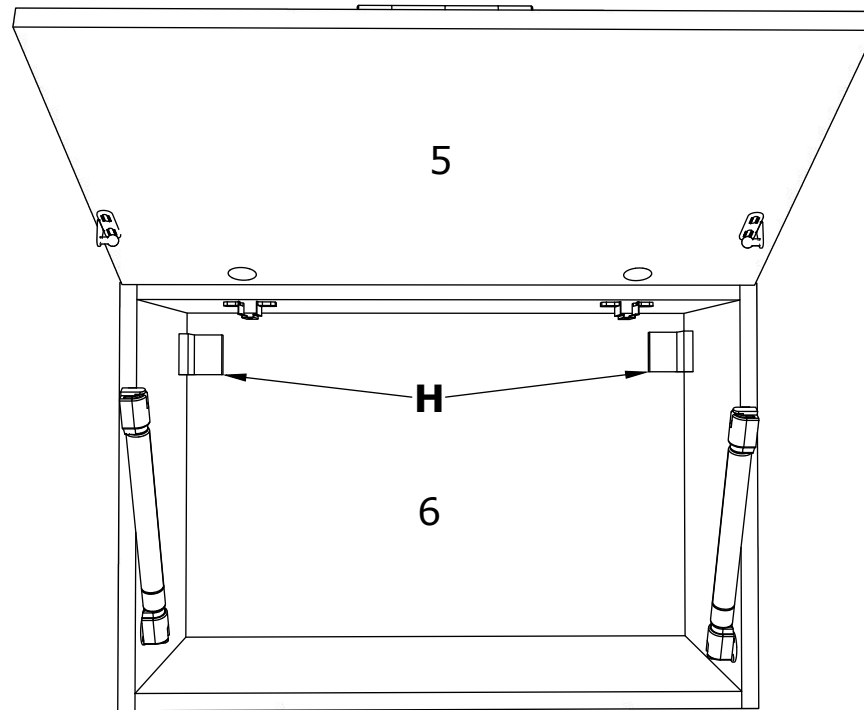

Aufbauanleitung

Artikel:

Schrank Esilo 2 Türen
800 x 460 x 816 mm

A 7x50mm x 8	B x 4	C 3.5 x 16 mm x 36	D 128 mm x 2	E x 4
F x 30	G M4 x 22 mm x 4	H 1 x 680mm x 1	I x 1	J x 2
K 3.5 x 25 mm x 4	L H100 x 4	M x 4		

No	B	b	x
1	700	440	1
2	700	440	1
3	800	440	1
4	768	70	2
5	768	420	1
6	396	712	1
7	396	712	1
8	712	396	2
9	800	95	1

1

3

2

4

2 x J + 4 x C

Aufbauanleitung

Artikel: **Eckschrank Esilo**
756 x 756 x 816 mm

No	B	b	x
1	600	290	1
2	600	290	1
3	368	290	2
4	368	268	1
5	596	396	1
6	596	396	1

1

2

3

OR

Aufbauanleitung

Artikel: **Hängesch.B60 Esilo 1 Tür**
600 x 310 x 400 mm

A	7x50mm	B	128 mm	D	M4 x 22 mm	E	3.5 x 16 mm	F		G	
	8 x	8 x	1 x	2 x	22 x	1 x	2 x				
H		I	8 mm	K	6x80mm	L		M		N	
2 x	22 x	2 x	2 x	2 x	x 2	x 2					

No	B	b	x
1	400	290	1
2	400	290	1
3	568	290	1
4	568	290	1
5	596	396	1
6	596	396	1

1

3

2

4

VCM.
my home
service@vcm-gruppe.de

Aufbauanleitung

Artikel: **Hängesch Esilo 2 Glastür**
800 x 310 x 600 mm