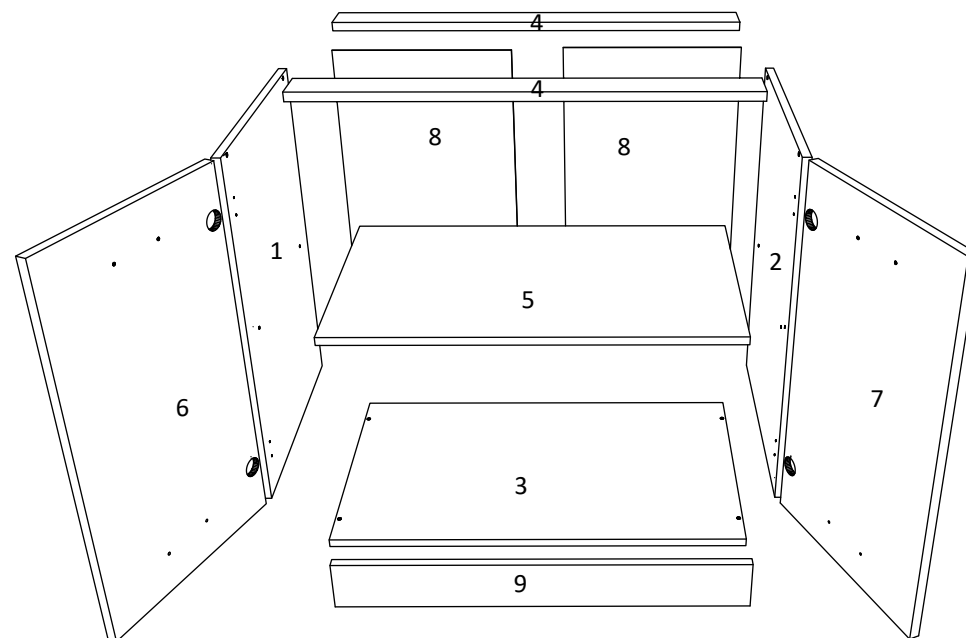

Aufbauanleitung

Artikel:

Schrank Esilo 2 Türen
800 x 460 x 816 mm

A 7x50mm x 8	B x 4	C 3.5 x 16 mm x 36	D 128 mm x 2	E x 4
F x 30	G M4 x 22 mm x 4	H 1 x 680mm x 1	I x 1	J x 2
K 3.5 x 25 mm x 4	L H100 x 4	M x 4		

No	B	b	x
1	700	440	1
2	700	440	1
3	800	440	1
4	768	70	2
5	768	420	1
6	396	712	1
7	396	712	1
8	712	396	2
9	800	95	1

1

3

2

4

2 x J + 4 x C

Aufbauanleitung

Artikel: **Eckschrank Esilo**
756 x 756 x 816 mm

9

10

11

Aufbauanleitung

Artikel: **Schrank Esilo 1 Tür 1 Schublade**
400 x 460 x 816 mm

A 7x50mm x 8	B x 4	C 3.5 x 16 mm x 36	D 128 mm x 2	E x 2
F x 40	G M4 x 22 mm x 4	H 4.2 x 32 mm x 2	I x 1	J 400 mm x 1
K 3.5 x 25 mm x 6	L 3.5 x 35 mm x 4	M H100 x 4	N x 4	O x 2
				P ∅12mm x 2

Artikel: **Schrank Esilo Ofen**
600 x 460 x 816 mm

A	7x50mm x 12	B	x 8	C	3.5 x 16 mm x 20	D	x 2	E	x 2
F	3.5 x 25 mm x 4	G	x 1	H	H100 x 4	I	x 2	J	x 4

No	B	b	x
1	700	440	1
2	700	440	1
3	600	440	1
4	568	70	2
5	568	100	2
6	600	95	1
7	596	96	1