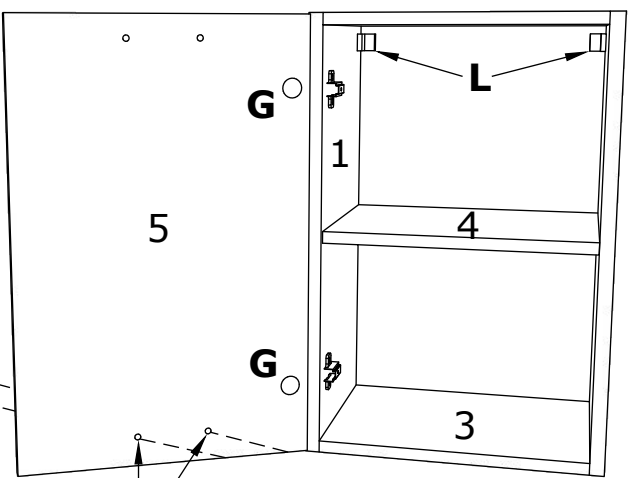

Aufbauanleitung

Artikel:

Schrank Esilo 2 Türen
800 x 460 x 816 mm

A 7x50mm x 8	B x 4	C 3.5 x 16 mm x 36	D 128 mm x 2	E x 4
F x 30	G M4 x 22 mm x 4	H 1 x 680mm x 1	I x 1	J x 2
K 3.5 x 25 mm x 4	L H100 x 4	M x 4		

1

2

3

OR

VCM.
my home
service@vcm-gruppe.de

Aufbauanleitung

Artikel: **Eckhängeschrank Esilo**
570 x 570 x 600 mm

No	B	b	x
1	600	290	1
2	600	290	1
3	554	554	2
4	538	554	1
5	568	100	1
6	372	596	1
7	596	566	2

VCM.
my home
service@vcm-gruppe.de

Aufbauanleitung

Artikel: **Hängesch Esilo 1 Glastür**
400 x 310 x 600 mm

A	7x50mm	B		C	128 mm	D	M4 x 22 mm	E	3.5 x 16 mm	F	
8 x		8 x		1 x		2 x		12 x		1 x	
G		H		I		J	8 mm	K	6x80mm	L	
2 x		4 x		22 x		2 x		2 x		2 x	

No	B	b	x
1	600	290	1
2	600	290	1
3	368	290	2
4	368	268	1
5	596	396	1
6	596	396	1

1

2

3

OR

Aufbauanleitung

Artikel: **Hängesch.B60 Esilo 1 Tür**
600 x 310 x 400 mm

A	7x50mm	B	128 mm	D	M4 x 22 mm	E	3.5 x 16 mm	F		G	
	8 x	8 x	1 x	2 x	22 x	1 x	2 x				
H		I	8 mm	K	6x80mm	L		M		N	
2 x	22 x	2 x	2 x	2 x	x 2	x 2					