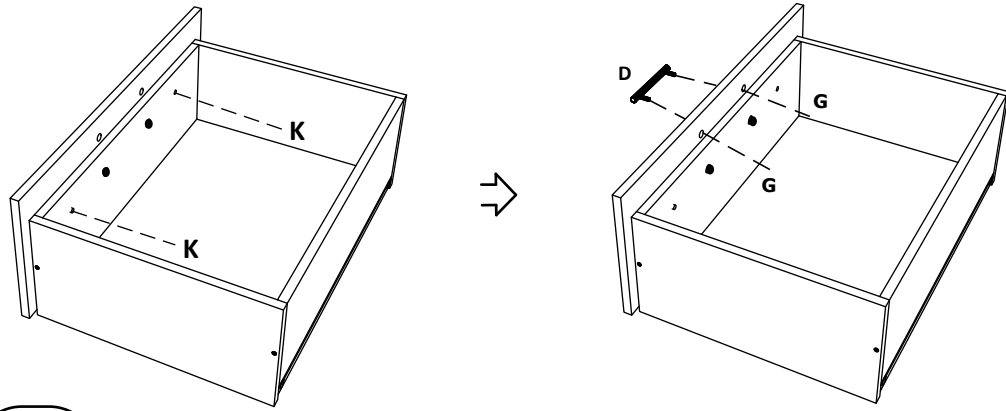

9

10

11

Aufbauanleitung

Artikel: **Schrank Esilo 1 Tür 1 Schublade**
400 x 460 x 816 mm

A 7x50mm x 8	B x 4	C 3.5 x 16 mm x 36	D 128 mm x 2	E x 2
F x 40	G M4 x 22 mm x 4	H 4.2 x 32 mm x 2	I x 1	J 400 mm x 1
K 3.5 x 25 mm x 6	L 3.5 x 35 mm x 4	M H100 x 4	N x 4	O x 2
				P ∅12mm x 2

No	B	b	x
1	400	440	1
2	700	440	1
3	700	440	1
4	368	70	2
5	368	420	1
6	400	80	2
7	311	80	1
8	311	80	1
9	396	152	1
10	396	556	1
11	712	396	1
12	400	342	1

7

6

6

OR

VCM.
my home
service@vcm-gruppe.de

Aufbauanleitung

Artikel: **Schrank Esilo Ofen**
600 x 460 x 816 mm

A	7x50mm x 12	B	x 8	C	3.5 x 16 mm x 20	D	x 2	E	x 2
F	3.5 x 25 mm x 4	G	x 1	H	H100 x 4	I	x 2	J	x 4

No	B	b	x
1	700	440	1
2	700	440	1
3	600	440	1
4	568	70	2
5	568	100	2
6	600	95	1
7	596	96	1

2

3

4

F x 4

VCM.
my home
service@vcm-gruppe.de

Aufbauanleitung

Artikel: **Schrank Esilo 2 Tür 2 Schublade**
800 x 460 x 816 mm

A	7x50mm  x 16	B	 x 8	C	3.5 x 16 mm  x 52	D	128 mm  x 4	E	 x 4	F	 x 60
G	M4 x 22 mm  x 8	H	 x 4	I	 x 1	J	400 mm  x 2	K	3.5 x 25 mm  x 8	L	3.5 x 35 mm  x 8
M	H100  x 4	N	 x 4	O	1 x 533mm  x 2	P	 x 2	R	4.2 x 32 mm  x 4	S	∅ 12mm  x 4