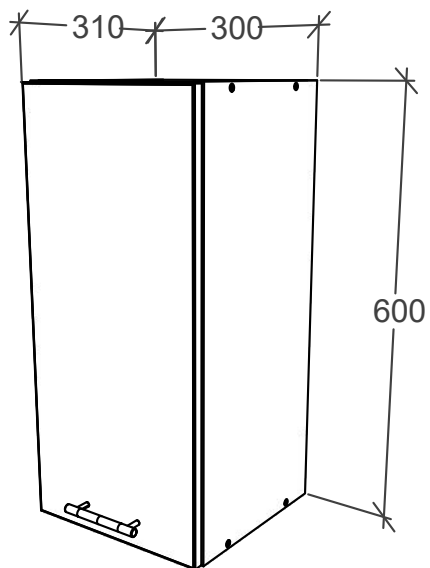

No	B	b	x
1	700	440	1
2	700	440	1
3	800	440	1
4	768	70	2
5	768	420	1
6	396	712	1
7	396	712	1
8	712	396	2
9	800	95	1

1

3

2

4

2 x J + 4 x C

Aufbauanleitung

Artikel: **Eckschrank Esilo**
756 x 756 x 816 mm

D x 2

C x 4
3.5 x 16 mm

E x 2

OR

6

VCM.
my home
service@vcm-gruppe.de

Aufbauanleitung

Artikel: **Hängesch.B80 Esilo 2 Tür**
800 x 310 x 600 mm

No	B	b	x
1	600	290	1
2	600	290	1
3	768	290	2
4	768	268	1
5	596	396	2
6	596	396	2

1

2

3

C

VCM.
my home
service@vcm-gruppe.de

Aufbauanleitung

Artikel: **Hängesch.B30 Esilo 1 Tür**
300 x 310 x 600 mm

A	7x50mm	B		C	128 mm	D	M4 x 22 mm	E	3.5 x 16 mm	F	
	8 x		8 x		1 x		2 x		12 x		1 x
G		H		I		J	8 mm	K	6x80mm	L	
	2 x		4 x		20 x		2 x		2 x		2 x

No	B	b	x
1	600	290	1
2	600	290	1
3	268	290	2
4	268	268	1
5	596	296	1
6	596	296	1