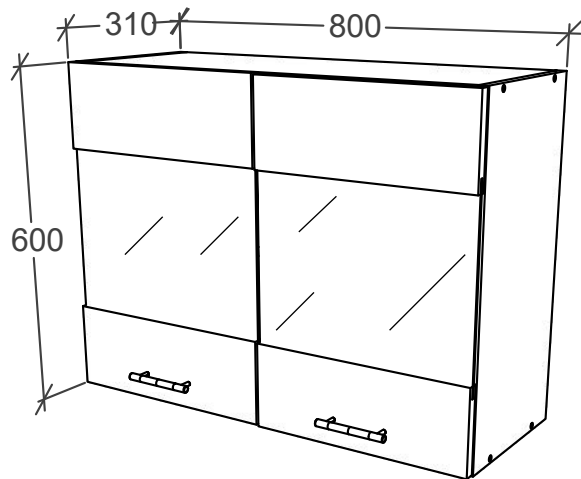

Aufbauanleitung

Artikel:

Schrank Esilo 2 Türen
800 x 460 x 816 mm

A 7x50mm x 8	B x 4	C 3.5 x 16 mm x 36	D 128 mm x 2	E x 4
F x 30	G M4 x 22 mm x 4	H 1 x 680mm x 1	I x 1	J x 2
K 3.5 x 25 mm x 4	L H100 x 4	M x 4		

No	B	b	x
1	700	440	1
2	700	440	1
3	800	440	1
4	768	70	2
5	768	420	1
6	396	712	1
7	396	712	1
8	712	396	2
9	800	95	1

1

3

2

4

2 x J + 4 x C

Aufbauanleitung

Artikel: **Eckschrank Esilo**
756 x 756 x 816 mm

No	B	b	x
1	600	290	1
2	600	290	1
3	368	290	2
4	368	268	1
5	596	396	1
6	596	396	1

1

2

3

OR

Aufbauanleitung

Artikel: **Hängesch.B60 Esilo 1 Tür**
600 x 310 x 400 mm

A	7x50mm	B	128 mm	D	M4 x 22 mm	E	3.5 x 16 mm	F		G	
	8 x	8 x	1 x	2 x	22 x	1 x	2 x				
H		I	8 mm	K	6x80mm	L		M		N	
2 x	22 x	2 x	2 x	2 x	x 2	x 2					

No	B	b	x
1	400	290	1
2	400	290	1
3	568	290	1
4	568	290	1
5	596	396	1
6	596	396	1

1

3

2

4

VCM.
my home
service@vcm-gruppe.de

Aufbauanleitung

Artikel: **Hängesch Esilo 2 Glastür**
800 x 310 x 600 mm