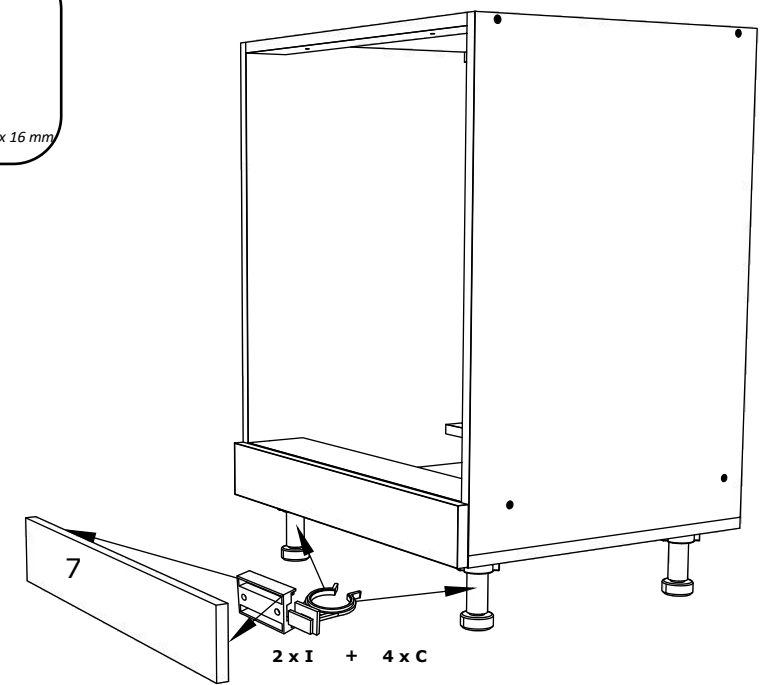

9

10

11

Aufbauanleitung

Artikel: **Schrank Esilo 1 Tür 1 Schublade**
400 x 460 x 816 mm

A 7x50mm x 8	B x 4	C 3.5 x 16 mm x 36	D 128 mm x 2	E x 2
F x 40	G M4 x 22 mm x 4	H 4.2 x 32 mm x 2	I x 1	J 400 mm x 1
K 3.5 x 25 mm x 6	L 3.5 x 35 mm x 4	M H100 x 4	N x 4	O x 2
				P ∅12mm x 2

Artikel: **Schrank Esilo Ofen**
600 x 460 x 816 mm

A	7x50mm x 12	B	x 8	C	3.5 x 16 mm x 20	D	x 2	E	x 2
F	3.5 x 25 mm x 4	G	x 1	H	H100 x 4	I	x 2	J	x 4

No	B	b	x
1	700	440	1
2	700	440	1
3	600	440	1
4	568	70	2
5	568	100	2
6	600	95	1
7	596	96	1

2

3

4

F x 4

VCM.
my home
service@vcm-gruppe.de

Aufbauanleitung

Artikel: **Schrank Esilo 2 Tür 2 Schublade**
800 x 460 x 816 mm

A	7x50mm  x 16	B	 x 8	C	3.5 x 16 mm  x 52	D	128 mm  x 4	E	 x 4	F	 x 60
G	M4 x 22 mm  x 8	H	 x 4	I	 x 1	J	400 mm  x 2	K	3.5 x 25 mm  x 8	L	3.5 x 35 mm  x 8
M	H100  x 4	N	 x 4	O	1 x 533mm  x 2	P	 x 2	R	4.2 x 32 mm  x 4	S	∅ 12mm  x 4