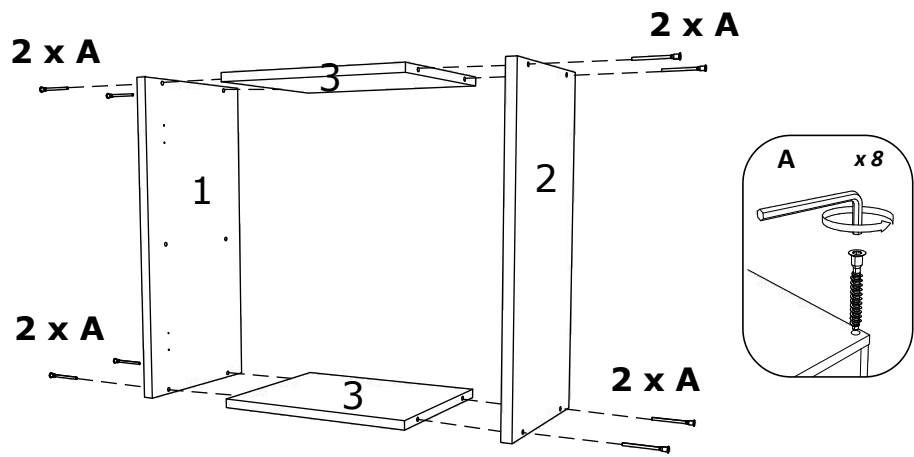

1

2

3

OR

VCM.
my home
service@vcm-gruppe.de

Aufbauanleitung

Artikel: **Eckhängeschrank Esilo**
570 x 570 x 600 mm

No	B	b	x
1	600	290	1
2	600	290	1
3	554	554	2
4	538	554	1
5	568	100	1
6	372	596	1
7	596	566	2

VCM.
my home
service@vcm-gruppe.de

Aufbauanleitung

Artikel: **Hängesch Esilo 1 Glastür**
400 x 310 x 600 mm

A	7x50mm	B		C	128 mm	D	M4 x 22 mm	E	3.5 x 16 mm	F	
8 x		8 x		1 x		2 x		12 x		1 x	
G		H		I		J	8 mm	K	6x80mm	L	
2 x		4 x		22 x		2 x		2 x		2 x	

No	B	b	x
1	600	290	1
2	600	290	1
3	368	290	2
4	368	268	1
5	596	396	1
6	596	396	1

1

2

3

OR

Aufbauanleitung

Artikel: **Hängesch.B60 Esilo 1 Tür**
600 x 310 x 400 mm

A	7x50mm	B	128 mm	D	M4 x 22 mm	E	3.5 x 16 mm	F		G	
	8 x	8 x	1 x	2 x	22 x	1 x	2 x				
H		I	8 mm	K	6x80mm	L		M		N	
2 x	22 x	2 x	2 x	2 x	x 2	x 2					

No	B	b	x
1	400	290	1
2	400	290	1
3	568	290	1
4	568	290	1
5	596	396	1
6	596	396	1

1

3

2

4

VCM.
my home
service@vcm-gruppe.de

Aufbauanleitung

Artikel: **Hängesch Esilo 2 Glastür**
800 x 310 x 600 mm