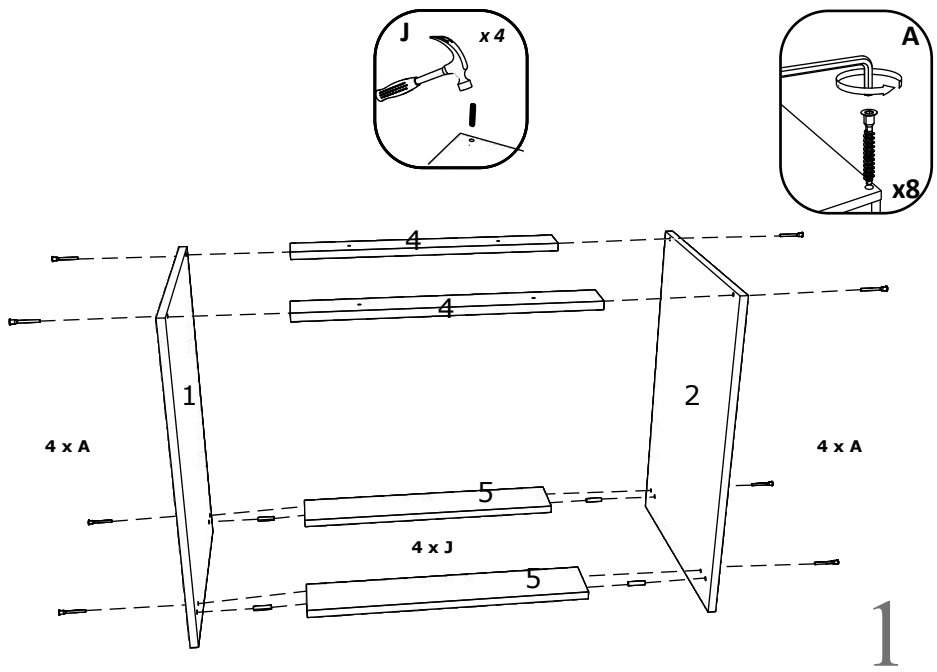

9

10

11

Aufbauanleitung

Artikel: **Schrank Esilo 1 Tür 1 Schublade**
400 x 460 x 816 mm

A 7x50mm x 8	B x 4	C 3.5 x 16 mm x 36	D 128 mm x 2	E x 2
F x 40	G M4 x 22 mm x 4	H 4.2 x 32 mm x 2	I x 1	J 400 mm x 1
K 3.5 x 25 mm x 6	L 3.5 x 35 mm x 4	M H100 x 4	N x 4	O x 2
				P ∅12mm x 2

Artikel: **Schrank Esilo Ofen**
600 x 460 x 816 mm

A	7x50mm x 12	B	x 8	C	3.5 x 16 mm x 20	D	x 2	E	x 2
F	3.5 x 25 mm x 4	G	x 1	H	H100 x 4	I	x 2	J	x 4

No	B	b	x
1	700	440	1
2	700	440	1
3	600	440	1
4	568	70	2
5	568	100	2
6	600	95	1
7	596	96	1

2

3

4

F x 4

VCM.
my home
service@vcm-gruppe.de

Aufbauanleitung

Artikel: **Schrank Esilo 2 Tür 2 Schublade**
800 x 460 x 816 mm

A	7x50mm  x 16	B	 x 8	C	3.5 x 16 mm  x 52	D	128 mm  x 4	E	 x 4	F	 x 60
G	M4 x 22 mm  x 8	H	 x 4	I	 x 1	J	400 mm  x 2	K	3.5 x 25 mm  x 8	L	3.5 x 35 mm  x 8
M	H100  x 4	N	 x 4	O	1 x 533mm  x 2	P	 x 2	R	4.2 x 32 mm  x 4	S	∅ 12mm  x 4