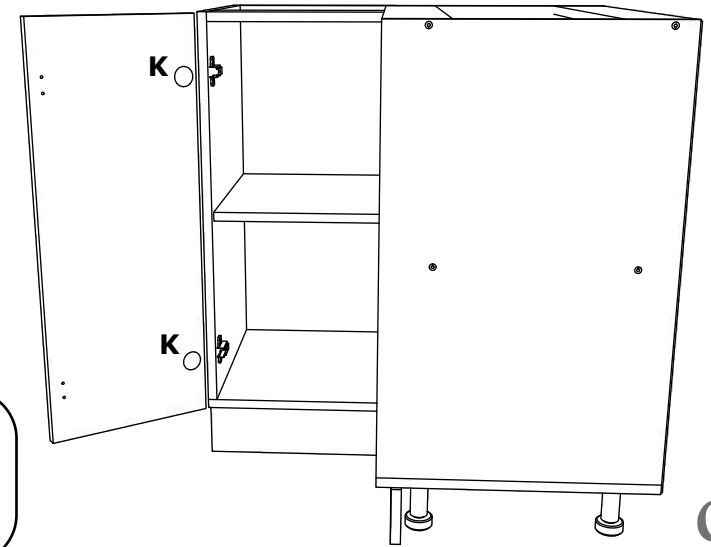

Aufbauanleitung

Artikel:

Schrank Esilo 2 Türen
800 x 460 x 816 mm

A 7x50mm x 8	B x 4	C 3.5 x 16 mm x 36	D 128 mm x 2	E x 4
F x 30	G M4 x 22 mm x 4	H 1 x 680mm x 1	I x 1	J x 2
K 3.5 x 25 mm x 4	L H100 x 4	M x 4		

No	B	b	x
1	700	440	1
2	700	440	1
3	800	440	1
4	768	70	2
5	768	420	1
6	396	712	1
7	396	712	1
8	712	396	2
9	800	95	1

1

3

2

4

2 x J + 4 x C

Aufbauanleitung

Artikel: **Eckschrank Esilo**
756 x 756 x 816 mm

9

10

11

Aufbauanleitung

Artikel: **Schrank Esilo 1 Tür 1 Schublade**
400 x 460 x 816 mm

A 7x50mm x 8	B x 4	C 3.5 x 16 mm x 36	D 128 mm x 2	E x 2
F x 40	G M4 x 22 mm x 4	H 4.2 x 32 mm x 2	I x 1	J 400 mm x 1
K 3.5 x 25 mm x 6	L 3.5 x 35 mm x 4	M H100 x 4	N x 4	O x 2
				P ∅12mm x 2

Artikel: **Schrank Esilo Ofen**
600 x 460 x 816 mm

A	7x50mm x 12	B	x 8	C	3.5 x 16 mm x 20	D	x 2	E	x 2
F	3.5 x 25 mm x 4	G	x 1	H	H100 x 4	I	x 2	J	x 4

No	B	b	x
1	700	440	1
2	700	440	1
3	600	440	1
4	568	70	2
5	568	100	2
6	600	95	1
7	596	96	1