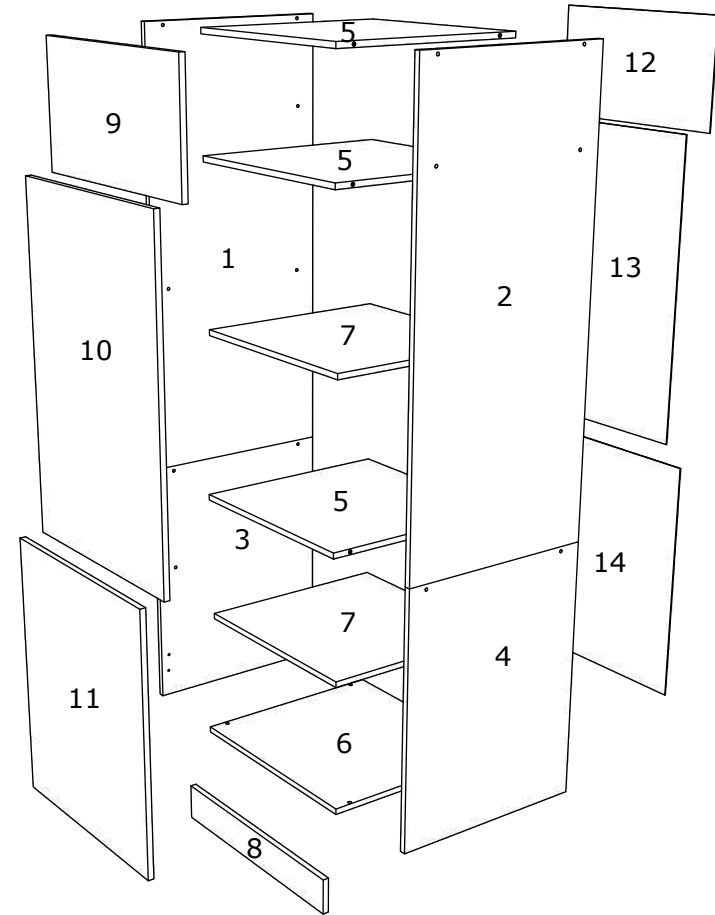

9

10

11

Aufbauanleitung

Artikel: **Schrank Esilo 1 Tür 1 Schublade**
400 x 460 x 816 mm

A 7x50mm x 8	B x 4	C 3.5 x 16 mm x 36	D 128 mm x 2	E x 2
F x 40	G M4 x 22 mm x 4	H 4.2 x 32 mm x 2	I x 1	J 400 mm x 1
K 3.5 x 25 mm x 6	L 3.5 x 35 mm x 4	M H100 x 4	N x 4	O x 2
				P ∅12mm x 2

Artikel: **Schrank Esilo Ofen**
600 x 460 x 816 mm

A	7x50mm x 12	B	x 8	C	3.5 x 16 mm x 20	D	x 2	E	x 2
F	3.5 x 25 mm x 4	G	x 1	H	H100 x 4	I	x 2	J	x 4

No	B	b	x
1	700	440	1
2	700	440	1
3	600	440	1
4	568	70	2
5	568	100	2
6	600	95	1
7	596	96	1

2

3

4

F x 4

VCM.
my home
service@vcm-gruppe.de

Aufbauanleitung

Artikel: **Schrank Esilo 2 Tür 2 Schublade**
800 x 460 x 816 mm

A	7x50mm  x 16	B	 x 8	C	3.5 x 16 mm  x 52	D	128 mm  x 4	E	 x 4	F	 x 60
G	M4 x 22 mm  x 8	H	 x 4	I	 x 1	J	400 mm  x 2	K	3.5 x 25 mm  x 8	L	3.5 x 35 mm  x 8
M	H100  x 4	N	 x 4	O	1 x 533mm  x 2	P	 x 2	R	4.2 x 32 mm  x 4	S	∅ 12mm  x 4

my home

service@vcm-gruppe.de

Aufbauanleitung

Artikel: **Hochschrank Esilo**
600 x 572 x 2068 mm

A	7x50mm x 16	B	x 12	C	3.5 x 16 mm x 44	D	128 mm x 3	E	x 2
F	x 70	G	x 8	H	x 4	I	x 8	J	x 4
K	x 6	L	x 1	M	M4 x 22mm x 6	N	H100 x 4	O	x 8