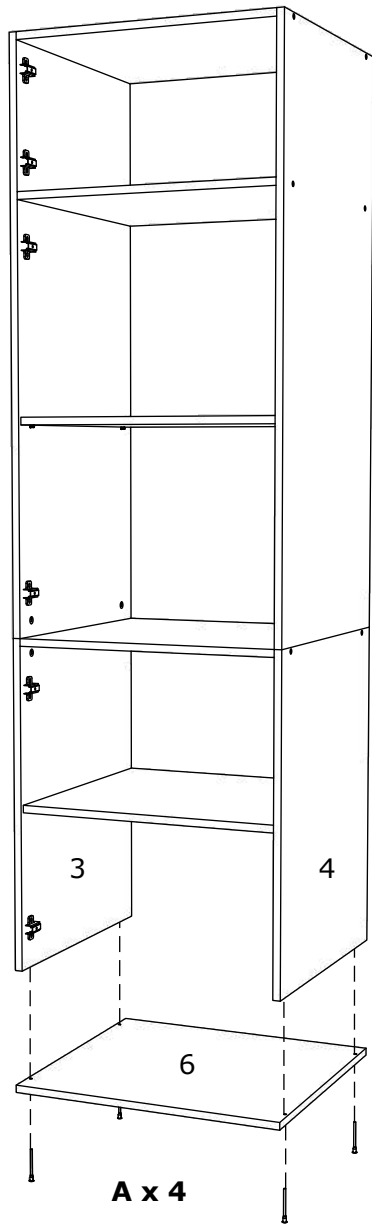

A x 4

4

C x 16
3.5 x 16 mm

K x 6
C x 12