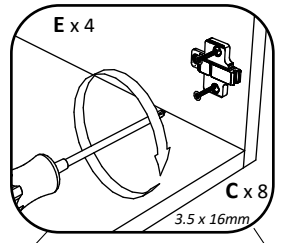

Aufbauanleitung

Artikel:

Schrank Esilo 2 Türen
800 x 460 x 816 mm

A 7x50mm x 8	B x 4	C 3.5 x 16 mm x 36	D 128 mm x 2	E x 4
F x 30	G M4 x 22 mm x 4	H 1 x 680mm x 1	I x 1	J x 2
K 3.5 x 25 mm x 4	L H100 x 4	M x 4		

No	B	b	x
1	700	440	1
2	700	440	1
3	800	440	1
4	768	70	2
5	768	420	1
6	396	712	1
7	396	712	1
8	712	396	2
9	800	95	1

1

3

2

4

2 x J + 4 x C

Aufbauanleitung

Artikel: **Eckschrank Esilo**
756 x 756 x 816 mm

No	B	b	x
1	700	440	1
2	700	440	1
3	700	740	1
4	756	440	1
5	316	440	1
6	724	420	1
7	320	404	1
8	300	100	1
9	724	100	1
10	724	100	1
11	292	712	1
12	292	712	1
13	95	343	1
14	95	360	1
15	712	752	1

A 7x50mm x 17	B x 9	C 3.5 x 16 mm x 46	D 128 mm x 1	E x 3
F x 45	G x 10	H x 5	I x 10	J x 9
K 165° x 2	L 135° x 2	M x 1	N M4 x 22mm x 2	O H100 x 6
			P 3.5 x 25 mm x 5	R 3.5 x 35 mm x 1

No	B	b	x
1	600	290	1
2	600	290	1
3	368	290	2
4	368	268	1
5	596	396	1
6	596	396	1

1

2

3

OR

Aufbauanleitung

Artikel: **Hängesch.B60 Esilo 1 Tür**
600 x 310 x 400 mm

A	7x50mm	B	128 mm	D	M4 x 22 mm	E	3.5 x 16 mm	F		G	
	8 x	8 x	1 x	2 x	22 x	1 x	2 x				
H		I	8 mm	K	6x80mm	L		M		N	
2 x	22 x	2 x	2 x	2 x	x 2	x 2					