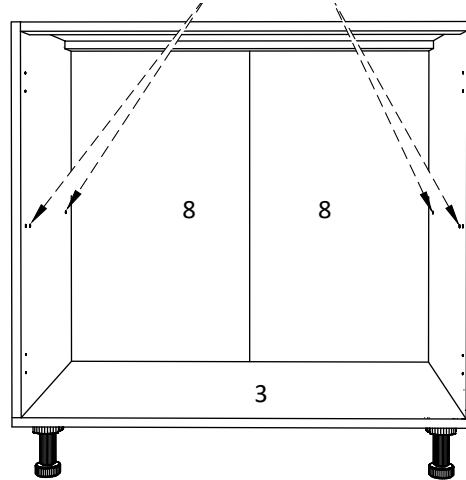

Aufbauanleitung

Artikel:

Schrank Esilo 2 Türen
800 x 460 x 816 mm

A 7x50mm x 8	B x 4	C 3.5 x 16 mm x 36	D 128 mm x 2	E x 4
F x 30	G M4 x 22 mm x 4	H 1 x 680mm x 1	I x 1	J x 2
K 3.5 x 25 mm x 4	L H100 x 4	M x 4		

No	B	b	x
1	700	440	1
2	700	440	1
3	800	440	1
4	768	70	2
5	768	420	1
6	396	712	1
7	396	712	1
8	712	396	2
9	800	95	1

1

3

2

4

2 x J + 4 x C

Aufbauanleitung

Artikel: **Eckschrank Esilo**
756 x 756 x 816 mm

No	B	b	x
1	700	440	1
2	700	440	1
3	700	740	1
4	756	440	1
5	316	440	1
6	724	420	1
7	320	404	1
8	300	100	1
9	724	100	1
10	724	100	1
11	292	712	1
12	292	712	1
13	95	343	1
14	95	360	1
15	712	752	1

A 7x50mm x 17	B x 9	C 3.5 x 16 mm x 46	D 128 mm x 1	E x 3
F x 45	G x 10	H x 5	I x 10	J x 9
K 165° x 2	L 135° x 2	M x 1	N M4 x 22mm x 2	O H100 x 6
			P 3.5 x 25 mm x 5	R 3.5 x 35 mm x 1

9

10

11

Aufbauanleitung

Artikel: **Schrank Esilo 1 Tür 1 Schublade**
400 x 460 x 816 mm

A 7x50mm x 8	B x 4	C 3.5 x 16 mm x 36	D 128 mm x 2	E x 2
F x 40	G M4 x 22 mm x 4	H 4.2 x 32 mm x 2	I x 1	J 400 mm x 1
K 3.5 x 25 mm x 6	L 3.5 x 35 mm x 4	M H100 x 4	N x 4	O x 2
				P ∅12mm x 2