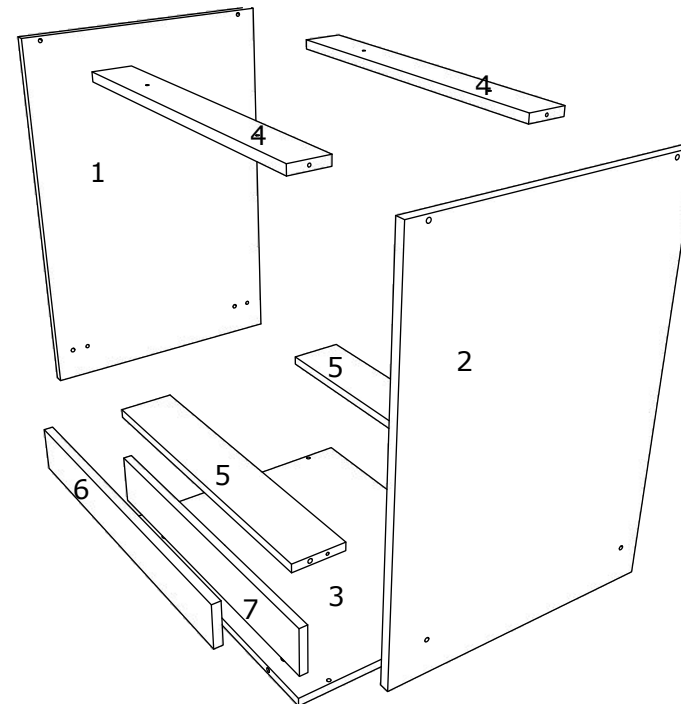

9

10

11

Aufbauanleitung

Artikel: **Schrank Esilo 1 Tür 1 Schublade**
400 x 460 x 816 mm

A 7x50mm x 8	B x 4	C 3.5 x 16 mm x 36	D 128 mm x 2	E x 2
F x 40	G M4 x 22 mm x 4	H 4.2 x 32 mm x 2	I x 1	J 400 mm x 1
K 3.5 x 25 mm x 6	L 3.5 x 35 mm x 4	M H100 x 4	N x 4	O x 2
				P ∅12mm x 2

Artikel: **Schrank Esilo Ofen**
600 x 460 x 816 mm

A	7x50mm x 12	B	x 8	C	3.5 x 16 mm x 20	D	x 2	E	x 2
F	3.5 x 25 mm x 4	G	x 1	H	H100 x 4	I	x 2	J	x 4

No	B	b	x
1	700	440	1
2	700	440	1
3	600	440	1
4	568	70	2
5	568	100	2
6	600	95	1
7	596	96	1

2

3

4

F x 4

VCM.
my home
service@vcm-gruppe.de

Aufbauanleitung

Artikel: **Schrank Esilo 2 Tür 2 Schublade**
800 x 460 x 816 mm

A	7x50mm  x 16	B	 x 8	C	3.5 x 16 mm  x 52	D	128 mm  x 4	E	 x 4	F	 x 60
G	M4 x 22 mm  x 8	H	 x 4	I	 x 1	J	400 mm  x 2	K	3.5 x 25 mm  x 8	L	3.5 x 35 mm  x 8
M	H100  x 4	N	 x 4	O	1 x 533mm  x 2	P	 x 2	R	4.2 x 32 mm  x 4	S	∅ 12mm  x 4