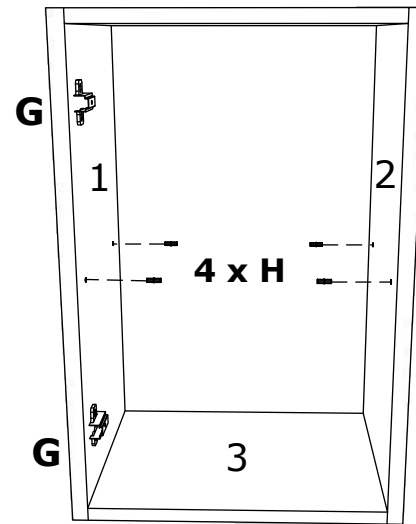

No	B	b	x
1	700	440	1
2	700	440	1
3	800	440	1
4	768	70	2
5	768	420	1
6	396	712	1
7	396	712	1
8	712	396	2
9	800	95	1

1

3

2

4

2 x J + 4 x C

Aufbauanleitung

Artikel: **Eckschrank Esilo**
756 x 756 x 816 mm

VCM.
my home
service@vcm-gruppe.de

Aufbauanleitung

Artikel: **Hängesch Esilo 1 Glastür**
400 x 310 x 600 mm

A	7x50mm	B		C	128 mm	D	M4 x 22 mm	E	3.5 x 16 mm	F	
8 x		8 x		1 x		2 x		12 x		1 x	
G		H		I		J	8 mm	K	6x80mm	L	
2 x		4 x		22 x		2 x		2 x		2 x	

No	B	b	x
1	600	290	1
2	600	290	1
3	368	290	2
4	368	268	1
5	596	396	1
6	596	396	1

1

2

3

OR

Aufbauanleitung

Artikel: **Hängesch.B60 Esilo 1 Tür**
600 x 310 x 400 mm

A	7x50mm	B	128 mm	D	M4 x 22 mm	E	3.5 x 16 mm	F		G	
	8 x	8 x	1 x	2 x	22 x	1 x	2 x				
H		I	8 mm	K	6x80mm	L		M		N	
2 x	22 x	2 x	2 x	2 x	x 2	x 2					

No	B	b	x
1	400	290	1
2	400	290	1
3	568	290	1
4	568	290	1
5	596	396	1
6	596	396	1

1

3

2

4

VCM.
my home
service@vcm-gruppe.de

Aufbauanleitung

Artikel: **Hängesch Esilo 2 Glastür**
800 x 310 x 600 mm