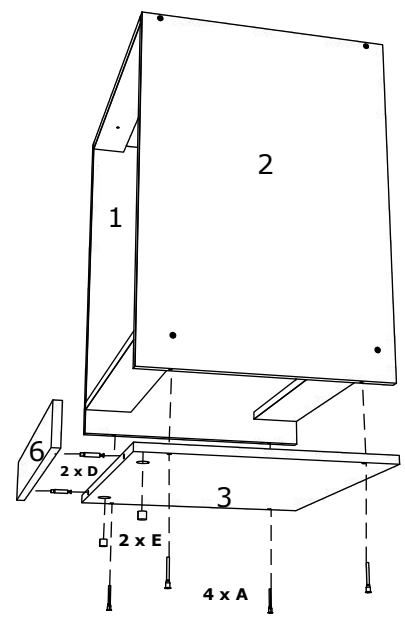

No	B	b	x
1	700	440	1
2	700	440	1
3	800	440	1
4	768	70	2
5	768	420	1
6	396	712	1
7	396	712	1
8	712	396	2
9	800	95	1

1

3

2

4

2 x J + 4 x C

Aufbauanleitung

Artikel: **Eckschrank Esilo**
756 x 756 x 816 mm

9

10

11

Aufbauanleitung

Artikel: **Schrank Esilo 1 Tür 1 Schublade**
400 x 460 x 816 mm

A 7x50mm x 8	B x 4	C 3.5 x 16 mm x 36	D 128 mm x 2	E x 2
F x 40	G M4 x 22 mm x 4	H 4.2 x 32 mm x 2	I x 1	J 400 mm x 1
K 3.5 x 25 mm x 6	L 3.5 x 35 mm x 4	M H100 x 4	N x 4	O x 2
				P ∅12mm x 2

Artikel: **Schrank Esilo Ofen**
600 x 460 x 816 mm

A	7x50mm x 12	B	x 8	C	3.5 x 16 mm x 20	D	x 2	E	x 2
F	3.5 x 25 mm x 4	G	x 1	H	H100 x 4	I	x 2	J	x 4

No	B	b	x
1	700	440	1
2	700	440	1
3	600	440	1
4	568	70	2
5	568	100	2
6	600	95	1
7	596	96	1

2

3

4

F x 4

VCM.
my home
service@vcm-gruppe.de

Aufbauanleitung

Artikel: **Schrank Esilo 2 Tür 2 Schublade**
800 x 460 x 816 mm

A	7x50mm  x 16	B	 x 8	C	3.5 x 16 mm  x 52	D	128 mm  x 4	E	 x 4	F	 x 60
G	M4 x 22 mm  x 8	H	 x 4	I	 x 1	J	400 mm  x 2	K	3.5 x 25 mm  x 8	L	3.5 x 35 mm  x 8
M	H100  x 4	N	 x 4	O	1 x 533mm  x 2	P	 x 2	R	4.2 x 32 mm  x 4	S	∅ 12mm  x 4