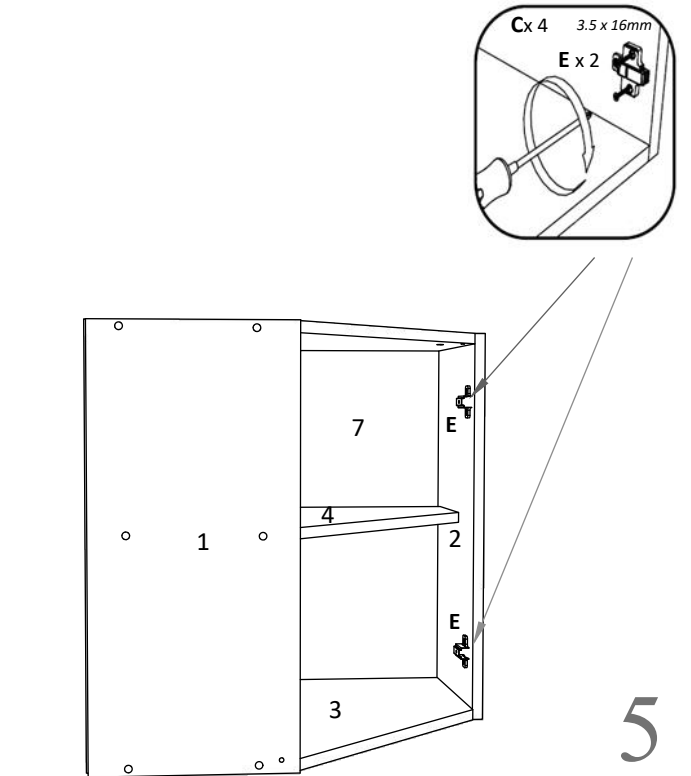

Aufbauanleitung

Artikel:

Schrank Esilo 2 Türen
800 x 460 x 816 mm

A 7x50mm x 8	B x 4	C 3.5 x 16 mm x 36	D 128 mm x 2	E x 4
F x 30	G M4 x 22 mm x 4	H 1 x 680mm x 1	I x 1	J x 2
K 3.5 x 25 mm x 4	L H100 x 4	M x 4		

1

2

3

OR

VCM.
my home
service@vcm-gruppe.de

Aufbauanleitung

Artikel: **Eckhängeschrank Esilo**
570 x 570 x 600 mm

No	B	b	x
1	600	290	1
2	600	290	1
3	554	554	2
4	538	554	1
5	568	100	1
6	372	596	1
7	596	566	2

VCM.
my home
service@vcm-gruppe.de

Aufbauanleitung

Artikel: **Hängesch Esilo 1 Glastür**
400 x 310 x 600 mm

A	7x50mm	B		C	128 mm	D	M4 x 22 mm	E	3.5 x 16 mm	F	
8 x		8 x		1 x		2 x		12 x		1 x	
G		H		I		J	8 mm	K	6x80mm	L	
2 x		4 x		22 x		2 x		2 x		2 x	

No	B	b	x
1	600	290	1
2	600	290	1
3	368	290	2
4	368	268	1
5	596	396	1
6	596	396	1

1

2

3

OR

Aufbauanleitung

Artikel: **Hängesch.B60 Esilo 1 Tür**
600 x 310 x 400 mm

A	7x50mm	B	128 mm	D	M4 x 22 mm	E	3.5 x 16 mm	F		G	
	8 x	8 x	1 x	2 x	22 x	1 x	2 x				
H		I	8 mm	K	6x80mm	L		M		N	
2 x	22 x	2 x	2 x	2 x	x 2	x 2					