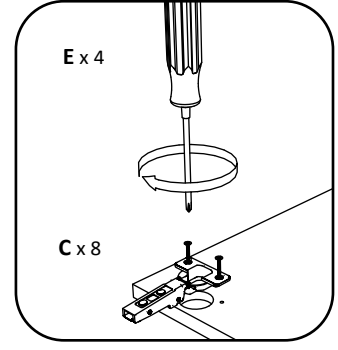

Aufbauanleitung

Artikel:

Schrank Esilo 2 Türen
800 x 460 x 816 mm

A 7x50mm x 8	B x 4	C 3.5 x 16 mm x 36	D 128 mm x 2	E x 4
F x 30	G M4 x 22 mm x 4	H 1 x 680mm x 1	I x 1	J x 2
K 3.5 x 25 mm x 4	L H100 x 4	M x 4		

No	B	b	x
1	700	440	1
2	700	440	1
3	800	440	1
4	768	70	2
5	768	420	1
6	396	712	1
7	396	712	1
8	712	396	2
9	800	95	1

1

3

2

4

2 x J + 4 x C

Aufbauanleitung

Artikel: **Eckschrank Esilo**
756 x 756 x 816 mm

No	B	b	x
1	700	440	1
2	700	440	1
3	700	740	1
4	756	440	1
5	316	440	1
6	724	420	1
7	320	404	1
8	300	100	1
9	724	100	1
10	724	100	1
11	292	712	1
12	292	712	1
13	95	343	1
14	95	360	1
15	712	752	1

A 7x50mm x 17	B x 9	C 3.5 x 16 mm x 46	D 128 mm x 1	E x 3
F x 45	G x 10	H x 5	I x 10	J x 9
K 165° x 2	L 135° x 2	M x 1	N M4 x 22mm x 2	O H100 x 6
			P 3.5 x 25 mm x 5	R 3.5 x 35 mm x 1

No	B	b	x
1	600	290	1
2	600	290	1
3	368	290	2
4	368	268	1
5	596	396	1
6	596	396	1

1

2

3

OR

Aufbauanleitung

Artikel: **Hängesch.B60 Esilo 1 Tür**
600 x 310 x 400 mm

A	7x50mm	B	128 mm	D	M4 x 22 mm	E	3.5 x 16 mm	F		G	
	8 x	8 x	1 x	2 x	22 x	1 x	2 x				
H		I	8 mm	K	6x80mm	L		M		N	
2 x	22 x	2 x	2 x	2 x	x 2	x 2					