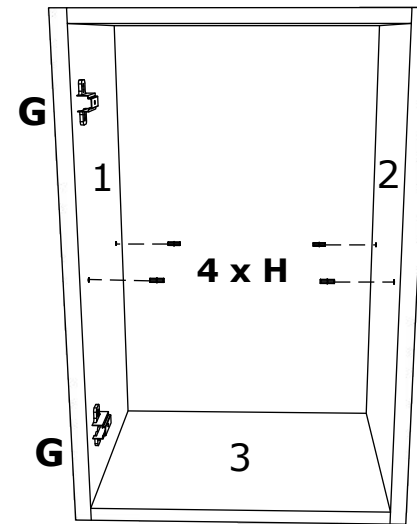

No	B	b	x
1	600	290	1
2	600	290	1
3	768	290	2
4	768	268	1
5	596	396	2
6	596	396	2

1

2

3

C

VCM.
my home
service@vcm-gruppe.de

Aufbauanleitung

Artikel: **Hängesch.B30 Esilo 1 Tür**
300 x 310 x 600 mm

A	7x50mm	B		C	128 mm	D	M4 x 22 mm	E	3.5 x 16 mm	F	
	8 x		8 x		1 x		2 x		12 x		1 x
G		H		I		J	8 mm	K	6x80mm	L	
	2 x		4 x		20 x		2 x		2 x		2 x

No	B	b	x
1	600	290	1
2	600	290	1
3	268	290	2
4	268	268	1
5	596	296	1
6	596	296	1

1

2

3

OR

VCM.
my home
service@vcm-gruppe.de

Aufbauanleitung

Artikel: **Eckhängeschrank Esilo**
570 x 570 x 600 mm

No	B	b	x
1	600	290	1
2	600	290	1
3	554	554	2
4	538	554	1
5	568	100	1
6	372	596	1
7	596	566	2

VCM.
my home
service@vcm-gruppe.de

Aufbauanleitung

Artikel: **Hängesch Esilo 1 Glastür**
400 x 310 x 600 mm

A	7x50mm	B		C	128 mm	D	M4 x 22 mm	E	3.5 x 16 mm	F	
8 x		8 x		1 x		2 x		12 x		1 x	
G		H		I		J	8 mm	K	6x80mm	L	
2 x		4 x		22 x		2 x		2 x		2 x	