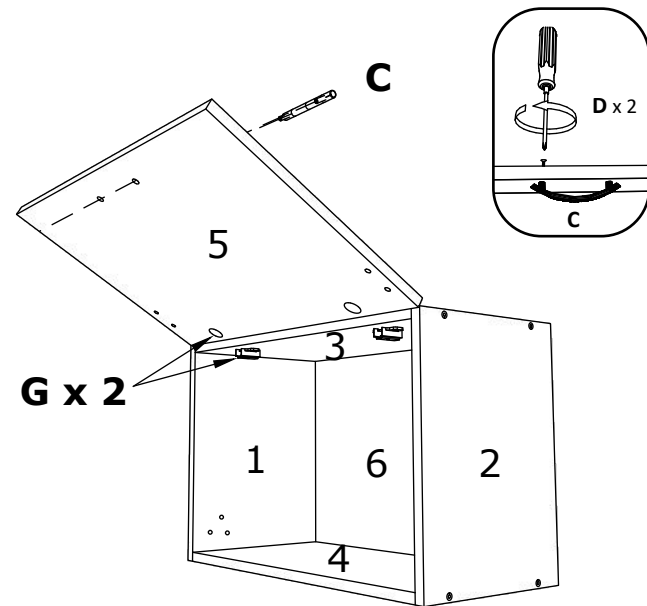

Aufbauanleitung

Artikel:

Schrank Esilo 2 Türen
800 x 460 x 816 mm

A 7x50mm x 8	B x 4	C 3.5 x 16 mm x 36	D 128 mm x 2	E x 4
F x 30	G M4 x 22 mm x 4	H 1 x 680mm x 1	I x 1	J x 2
K 3.5 x 25 mm x 4	L H100 x 4	M x 4		

VCM.
my home
service@vcm-gruppe.de

Aufbauanleitung

Artikel: **Hängesch Esilo 1 Glastür**
400 x 310 x 600 mm

A	7x50mm	B		C	128 mm	D	M4 x 22 mm	E	3.5 x 16 mm	F	
8 x		8 x		1 x		2 x		12 x		1 x	
G		H		I		J	8 mm	K	6x80mm	L	
2 x		4 x		22 x		2 x		2 x		2 x	

No	B	b	x
1	600	290	1
2	600	290	1
3	368	290	2
4	368	268	1
5	596	396	1
6	596	396	1

1

2

3

OR

Aufbauanleitung

Artikel: **Hängesch.B60 Esilo 1 Tür**
600 x 310 x 400 mm

A	7x50mm	B	128 mm	D	M4 x 22 mm	E	3.5 x 16 mm	F		G	
	8 x	8 x	1 x	2 x	22 x	1 x	2 x				
H		I	8 mm	K	6x80mm	L		M		N	
2 x	22 x	2 x	2 x	2 x	x 2	x 2					

No	B	b	x
1	400	290	1
2	400	290	1
3	568	290	1
4	568	290	1
5	596	396	1
6	596	396	1

1

3

2

4

VCM.
my home
service@vcm-gruppe.de

Aufbauanleitung

Artikel: **Hängesch Esilo 2 Glastür**
800 x 310 x 600 mm