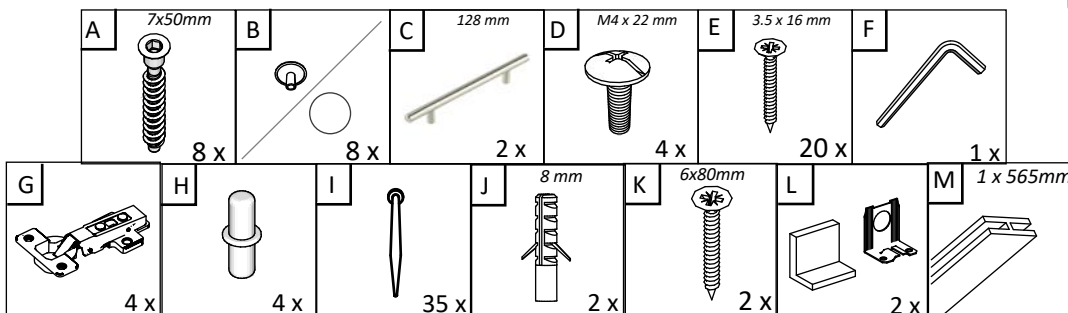

Aufbauanleitung

Artikel:

Schrank Esilo 2 Türen
800 x 460 x 816 mm

A 7x50mm x 8	B x 4	C 3.5 x 16 mm x 36	D 128 mm x 2	E x 4
F x 30	G M4 x 22 mm x 4	H 1 x 680mm x 1	I x 1	J x 2
K 3.5 x 25 mm x 4	L H100 x 4	M x 4		

VCM.
my home
service@vcm-gruppe.de

Aufbauanleitung

Artikel: **Hängesch Esilo 1 Glastür**
400 x 310 x 600 mm

A	7x50mm	B		C	128 mm	D	M4 x 22 mm	E	3.5 x 16 mm	F	
8 x		8 x		1 x		2 x		12 x		1 x	
G		H		I		J	8 mm	K	6x80mm	L	
2 x		4 x		22 x		2 x		2 x		2 x	

No	B	b	x
1	600	290	1
2	600	290	1
3	368	290	2
4	368	268	1
5	596	396	1
6	596	396	1

1

2

3

OR

Aufbauanleitung

Artikel: **Hängesch.B60 Esilo 1 Tür**
600 x 310 x 400 mm

A	7x50mm	B	128 mm	D	M4 x 22 mm	E	3.5 x 16 mm	F		G	
	8 x	8 x	1 x	2 x	22 x	1 x	2 x				
H		I	8 mm	K	6x80mm	L		M		N	
2 x	22 x	2 x	2 x	2 x	x 2	x 2					

No	B	b	x
1	400	290	1
2	400	290	1
3	568	290	1
4	568	290	1
5	596	396	1
6	596	396	1

1

3

2

4

VCM.
my home
service@vcm-gruppe.de

Aufbauanleitung

Artikel: **Hängesch Esilo 2 Glastür**
800 x 310 x 600 mm