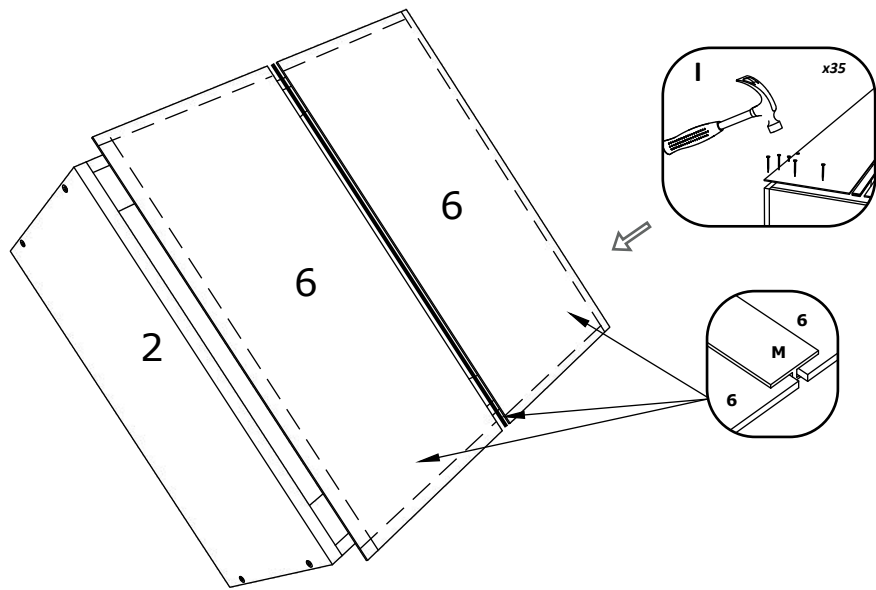

D x 2

C x 4
3.5 x 16 mm

E x 2

OR

6

VCM.
my home
service@vcm-gruppe.de

Aufbauanleitung

Artikel: **Hängesch.B80 Esilo 2 Tür**
800 x 310 x 600 mm

No	B	b	x
1	600	290	1
2	600	290	1
3	768	290	2
4	768	268	1
5	596	396	2
6	596	396	2

1

2

3

C

VCM.
my home
service@vcm-gruppe.de

Aufbauanleitung

Artikel: **Hängesch.B30 Esilo 1 Tür**
300 x 310 x 600 mm