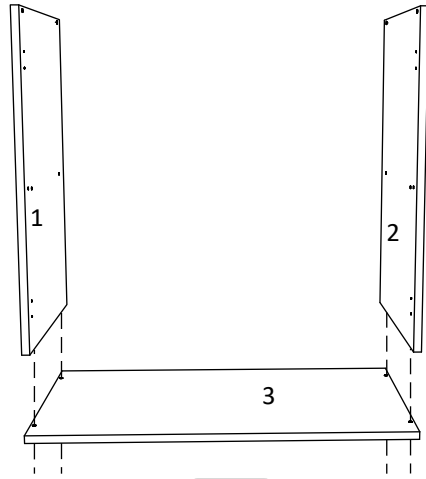

Aufbauanleitung

Artikel:

Schrank Esilo 2 Türen
800 x 460 x 816 mm

A 7x50mm x 8	B x 4	C 3.5 x 16 mm x 36	D 128 mm x 2	E x 4
F x 30	G M4 x 22 mm x 4	H 1 x 680mm x 1	I x 1	J x 2
K 3.5 x 25 mm x 4	L H100 x 4	M x 4		

No	B	b	x
1	700	440	1
2	700	440	1
3	800	440	1
4	768	70	2
5	768	420	1
6	396	712	1
7	396	712	1
8	712	396	2
9	800	95	1

1

3

2

4

2 x J + 4 x C

Aufbauanleitung

Artikel: **Eckschrank Esilo**
756 x 756 x 816 mm

9

10

11

Aufbauanleitung

Artikel: **Schrank Esilo 1 Tür 1 Schublade**
400 x 460 x 816 mm

A 7x50mm x 8	B x 4	C 3.5 x 16 mm x 36	D 128 mm x 2	E x 2
F x 40	G M4 x 22 mm x 4	H 4.2 x 32 mm x 2	I x 1	J 400 mm x 1
K 3.5 x 25 mm x 6	L 3.5 x 35 mm x 4	M H100 x 4	N x 4	O x 2
				P ∅12mm x 2

Artikel: **Schrank Esilo Ofen**
600 x 460 x 816 mm

A	7x50mm x 12	B	x 8	C	3.5 x 16 mm x 20	D	x 2	E	x 2
F	3.5 x 25 mm x 4	G	x 1	H	H100 x 4	I	x 2	J	x 4

No	B	b	x
1	700	440	1
2	700	440	1
3	600	440	1
4	568	70	2
5	568	100	2
6	600	95	1
7	596	96	1