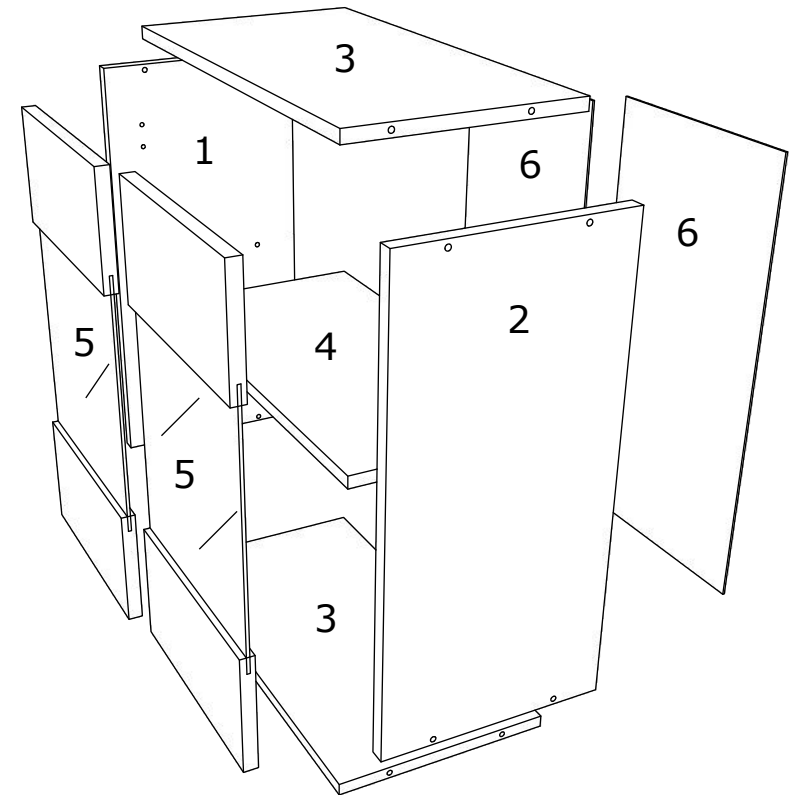

Aufbauanleitung

Artikel:

Schrank Esilo 2 Türen
800 x 460 x 816 mm

A 7x50mm x 8	B x 4	C 3.5 x 16 mm x 36	D 128 mm x 2	E x 4
F x 30	G M4 x 22 mm x 4	H 1 x 680mm x 1	I x 1	J x 2
K 3.5 x 25 mm x 4	L H100 x 4	M x 4		

No	B	b	x
1	700	440	1
2	700	440	1
3	800	440	1
4	768	70	2
5	768	420	1
6	396	712	1
7	396	712	1
8	712	396	2
9	800	95	1

1

3

2

4

2 x J + 4 x C

Aufbauanleitung

Artikel: **Eckschrank Esilo**
756 x 756 x 816 mm

No	B	b	x
1	600	290	1
2	600	290	1
3	368	290	2
4	368	268	1
5	596	396	1
6	596	396	1

1

2

3

OR

Aufbauanleitung

Artikel: **Hängesch.B60 Esilo 1 Tür**
600 x 310 x 400 mm

A	7x50mm	B	128 mm	D	M4 x 22 mm	E	3.5 x 16 mm	F		G	
	8 x	8 x	1 x	2 x	22 x	1 x	2 x				
H		I	8 mm	K	6x80mm	L		M		N	
2 x	22 x	2 x	2 x	2 x	x 2	x 2					

No	B	b	x
1	400	290	1
2	400	290	1
3	568	290	1
4	568	290	1
5	596	396	1
6	596	396	1

1

3

2

4

VCM.
my home
service@vcm-gruppe.de

Aufbauanleitung

Artikel: **Hängesch Esilo 2 Glastür**
800 x 310 x 600 mm