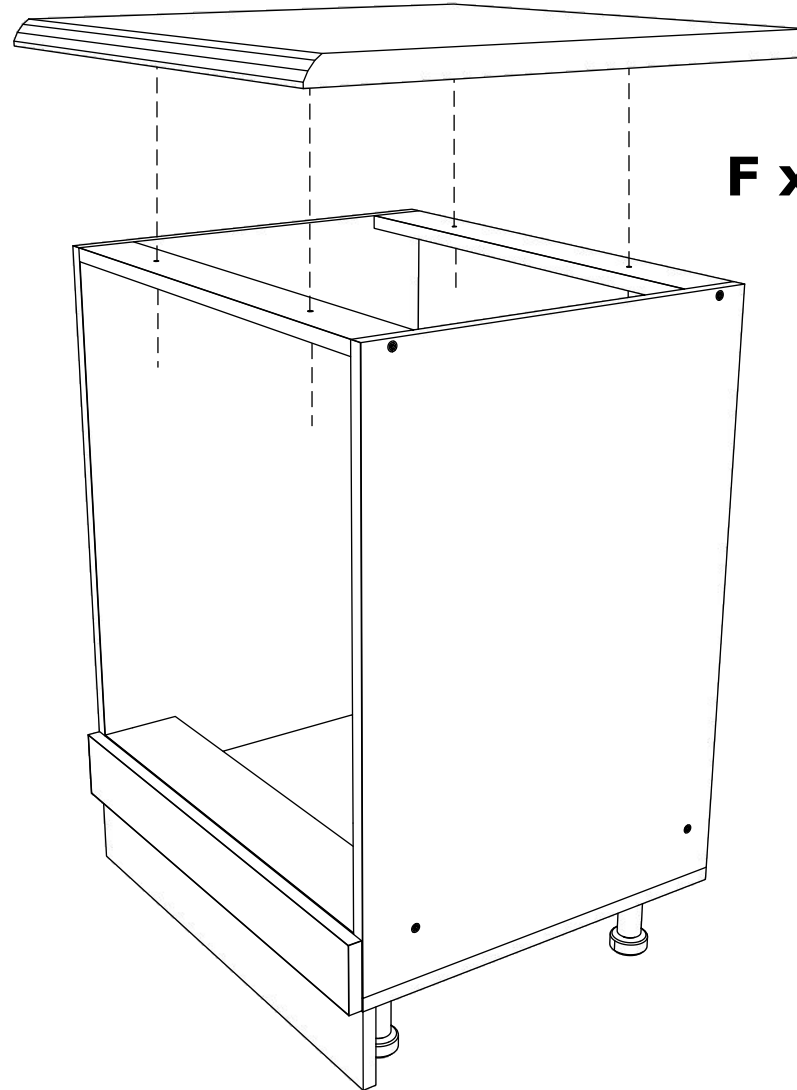

No	B	b	x
1	700	440	1
2	700	440	1
3	800	440	1
4	768	70	2
5	768	420	1
6	396	712	1
7	396	712	1
8	712	396	2
9	800	95	1

1

3

2

4

2 x J + 4 x C

Aufbauanleitung

Artikel: **Eckschrank Esilo**
756 x 756 x 816 mm

9

10

11

Aufbauanleitung

Artikel: **Schrank Esilo 1 Tür 1 Schublade**
400 x 460 x 816 mm

A 7x50mm x 8	B x 4	C 3.5 x 16 mm x 36	D 128 mm x 2	E x 2
F x 40	G M4 x 22 mm x 4	H 4.2 x 32 mm x 2	I x 1	J 400 mm x 1
K 3.5 x 25 mm x 6	L 3.5 x 35 mm x 4	M H100 x 4	N x 4	O x 2
				P ∅12mm x 2

Artikel: **Schrank Esilo Ofen**
600 x 460 x 816 mm

A	7x50mm x 12	B	x 8	C	3.5 x 16 mm x 20	D	x 2	E	x 2
F	3.5 x 25 mm x 4	G	x 1	H	H100 x 4	I	x 2	J	x 4

No	B	b	x
1	700	440	1
2	700	440	1
3	600	440	1
4	568	70	2
5	568	100	2
6	600	95	1
7	596	96	1

2

3

4

F x 4

VCM.
my home
service@vcm-gruppe.de

Aufbauanleitung

Artikel: **Schrank Esilo 2 Tür 2 Schublade**
800 x 460 x 816 mm

A	7x50mm  x 16	B	 x 8	C	3.5 x 16 mm  x 52	D	128 mm  x 4	E	 x 4	F	 x 60
G	M4 x 22 mm  x 8	H	 x 4	I	 x 1	J	400 mm  x 2	K	3.5 x 25 mm  x 8	L	3.5 x 35 mm  x 8
M	H100  x 4	N	 x 4	O	1 x 533mm  x 2	P	 x 2	R	4.2 x 32 mm  x 4	S	∅ 12mm  x 4