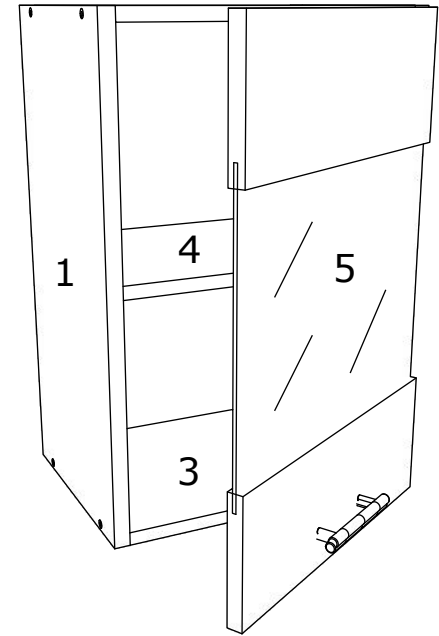

Aufbauanleitung

Artikel:

Schrank Esilo 2 Türen
800 x 460 x 816 mm

A 7x50mm x 8	B x 4	C 3.5 x 16 mm x 36	D 128 mm x 2	E x 4
F x 30	G M4 x 22 mm x 4	H 1 x 680mm x 1	I x 1	J x 2
K 3.5 x 25 mm x 4	L H100 x 4	M x 4		

VCM.
my home
service@vcm-gruppe.de

Aufbauanleitung

Artikel: **Hängesch Esilo 1 Glastür**
400 x 310 x 600 mm

A	7x50mm	B		C	128 mm	D	M4 x 22 mm	E	3.5 x 16 mm	F	
8 x		8 x		1 x		2 x		12 x		1 x	
G		H		I		J	8 mm	K	6x80mm	L	
2 x		4 x		22 x		2 x		2 x		2 x	

No	B	b	x
1	600	290	1
2	600	290	1
3	368	290	2
4	368	268	1
5	596	396	1
6	596	396	1

1

2

3

OR

Aufbauanleitung

Artikel: **Hängesch.B60 Esilo 1 Tür**
600 x 310 x 400 mm

A	7x50mm	B	128 mm	D	M4 x 22 mm	E	3.5 x 16 mm	F		G	
	8 x	8 x	1 x	2 x	22 x	1 x	2 x				
H		I	8 mm	K	6x80mm	L		M		N	
2 x	22 x	2 x	2 x	2 x	x 2	x 2					

No	B	b	x
1	400	290	1
2	400	290	1
3	568	290	1
4	568	290	1
5	596	396	1
6	596	396	1

1

3

2

4

VCM.
my home
service@vcm-gruppe.de

Aufbauanleitung

Artikel: **Hängesch Esilo 2 Glastür**
800 x 310 x 600 mm