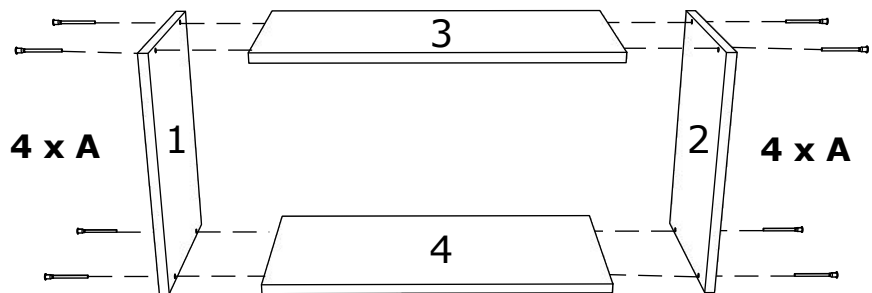

Aufbauanleitung

Artikel:

Schrank Esilo 2 Türen
800 x 460 x 816 mm

A 7x50mm x 8	B x 4	C 3.5 x 16 mm x 36	D 128 mm x 2	E x 4
F x 30	G M4 x 22 mm x 4	H 1 x 680mm x 1	I x 1	J x 2
K 3.5 x 25 mm x 4	L H100 x 4	M x 4		

VCM.
my home
service@vcm-gruppe.de

Aufbauanleitung

Artikel: **Hängesch Esilo 1 Glastür**
400 x 310 x 600 mm

A	7x50mm	B		C	128 mm	D	M4 x 22 mm	E	3.5 x 16 mm	F	
8 x		8 x		1 x		2 x		12 x		1 x	
G		H		I		J	8 mm	K	6x80mm	L	
2 x		4 x		22 x		2 x		2 x		2 x	

No	B	b	x
1	600	290	1
2	600	290	1
3	368	290	2
4	368	268	1
5	596	396	1
6	596	396	1

1

2

3

OR

Aufbauanleitung

Artikel: **Hängesch.B60 Esilo 1 Tür**
600 x 310 x 400 mm

A	7x50mm	B	128 mm	D	M4 x 22 mm	E	3.5 x 16 mm	F		G	
	8 x	8 x	1 x	2 x	22 x	1 x	2 x				
H		I	8 mm	K	6x80mm	L		M		N	
2 x	22 x	2 x	2 x	2 x	x 2	x 2					

No	B	b	x
1	400	290	1
2	400	290	1
3	568	290	1
4	568	290	1
5	596	396	1
6	596	396	1

1

3

2

4

VCM.
my home
service@vcm-gruppe.de

Aufbauanleitung

Artikel: **Hängesch Esilo 2 Glastür**
800 x 310 x 600 mm