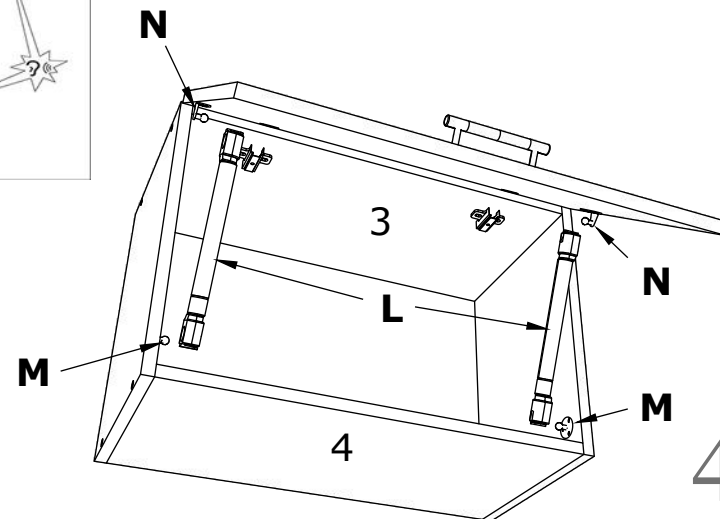

Aufbauanleitung

Artikel:

Schrank Esilo 2 Türen
800 x 460 x 816 mm

A 7x50mm x 8	B x 4	C 3.5 x 16 mm x 36	D 128 mm x 2	E x 4
F x 30	G M4 x 22 mm x 4	H 1 x 680mm x 1	I x 1	J x 2
K 3.5 x 25 mm x 4	L H100 x 4	M x 4		

No	B	b	x
1	600	290	1
2	600	290	1
3	368	290	2
4	368	268	1
5	596	396	1
6	596	396	1

1

2

3

OR

Aufbauanleitung

Artikel: **Hängesch.B60 Esilo 1 Tür**
600 x 310 x 400 mm

A	7x50mm	B	128 mm	D	M4 x 22 mm	E	3.5 x 16 mm	F		G	
	8 x	8 x	1 x	2 x	22 x	1 x	2 x				
H		I	8 mm	K	6x80mm	L		M		N	
2 x	22 x	2 x	2 x	2 x	x 2	x 2					

No	B	b	x
1	400	290	1
2	400	290	1
3	568	290	1
4	568	290	1
5	596	396	1
6	596	396	1

1

3

2

4

VCM.
my home
service@vcm-gruppe.de

Aufbauanleitung

Artikel: **Hängesch Esilo 2 Glastür**
800 x 310 x 600 mm