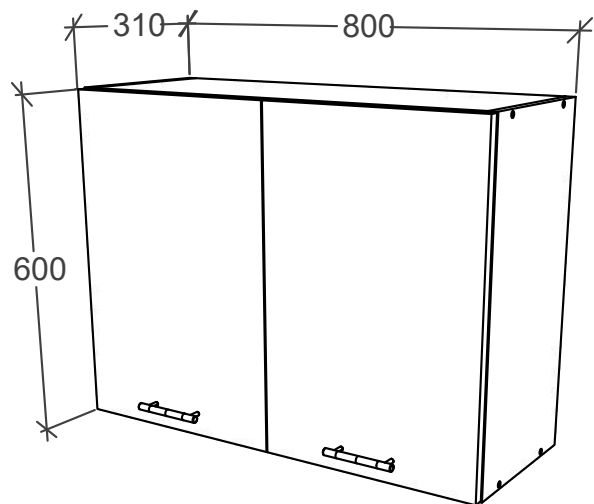

No	B	b	x
1	700	440	1
2	700	440	1
3	800	440	1
4	768	70	2
5	768	420	1
6	396	712	1
7	396	712	1
8	712	396	2
9	800	95	1

1

3

2

4

2 x J + 4 x C

Aufbauanleitung

Artikel: **Eckschrank Esilo**
756 x 756 x 816 mm

Artikel: **Schrank Esilo Ofen**
600 x 460 x 816 mm

A	7x50mm x 12	B	x 8	C	3.5 x 16 mm x 20	D	x 2	E	x 2
F	3.5 x 25 mm x 4	G	x 1	H	H100 x 4	I	x 2	J	x 4

No	B	b	x
1	700	440	1
2	700	440	1
3	600	440	1
4	568	70	2
5	568	100	2
6	600	95	1
7	596	96	1

D x 2

C x 4
3.5 x 16 mm

E x 2

OR

6

VCM.
my home
service@vcm-gruppe.de

Aufbauanleitung

Artikel: **Hängesch.B80 Esilo 2 Tür**
800 x 310 x 600 mm

No	B	b	x
1	600	290	1
2	600	290	1
3	768	290	2
4	768	268	1
5	596	396	2
6	596	396	2

1

2

3

C

VCM.
my home
service@vcm-gruppe.de

Aufbauanleitung

Artikel: **Hängesch.B30 Esilo 1 Tür**
300 x 310 x 600 mm