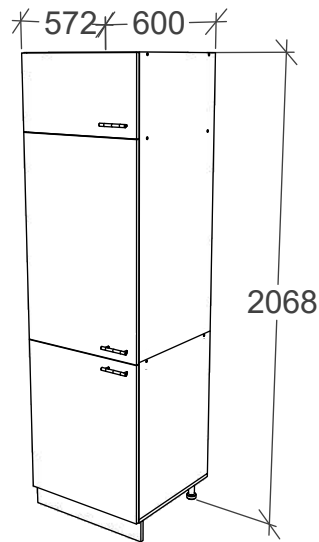

No	B	b	x
1	700	440	1
2	700	440	1
3	800	440	1
4	768	70	2
5	768	420	1
6	396	712	1
7	396	712	1
8	712	396	2
9	800	95	1

1

3

2

4

2 x J + 4 x C

Aufbauanleitung

Artikel: **Eckschrank Esilo**
756 x 756 x 816 mm

Artikel: **Schrank Esilo Ofen**
600 x 460 x 816 mm

A	7x50mm x 12	B	x 8	C	3.5 x 16 mm x 20	D	x 2	E	x 2
F	3.5 x 25 mm x 4	G	x 1	H	H100 x 4	I	x 2	J	x 4

No	B	b	x
1	700	440	1
2	700	440	1
3	600	440	1
4	568	70	2
5	568	100	2
6	600	95	1
7	596	96	1

2

3

4

F x 4

VCM.
my home
service@vcm-gruppe.de

Aufbauanleitung

Artikel: **Schrank Esilo 2 Tür 2 Schublade**
800 x 460 x 816 mm

A	7x50mm  x 16	B	 x 8	C	3.5 x 16 mm  x 52	D	128 mm  x 4	E	 x 4	F	 x 60
G	M4 x 22 mm  x 8	H	 x 4	I	 x 1	J	400 mm  x 2	K	3.5 x 25 mm  x 8	L	3.5 x 35 mm  x 8
M	H100  x 4	N	 x 4	O	1 x 533mm  x 2	P	 x 2	R	4.2 x 32 mm  x 4	S	∅ 12mm  x 4

my home

service@vcm-gruppe.de

Aufbauanleitung

Artikel: **Hochschrank Esilo**
600 x 572 x 2068 mm

A	7x50mm x 16	B	x 12	C	3.5 x 16 mm x 44	D	128 mm x 3	E	x 2
F	x 70	G	x 8	H	x 4	I	x 8	J	x 4
K	x 6	L	x 1	M	M4 x 22mm x 6	N	H100 x 4	O	x 8