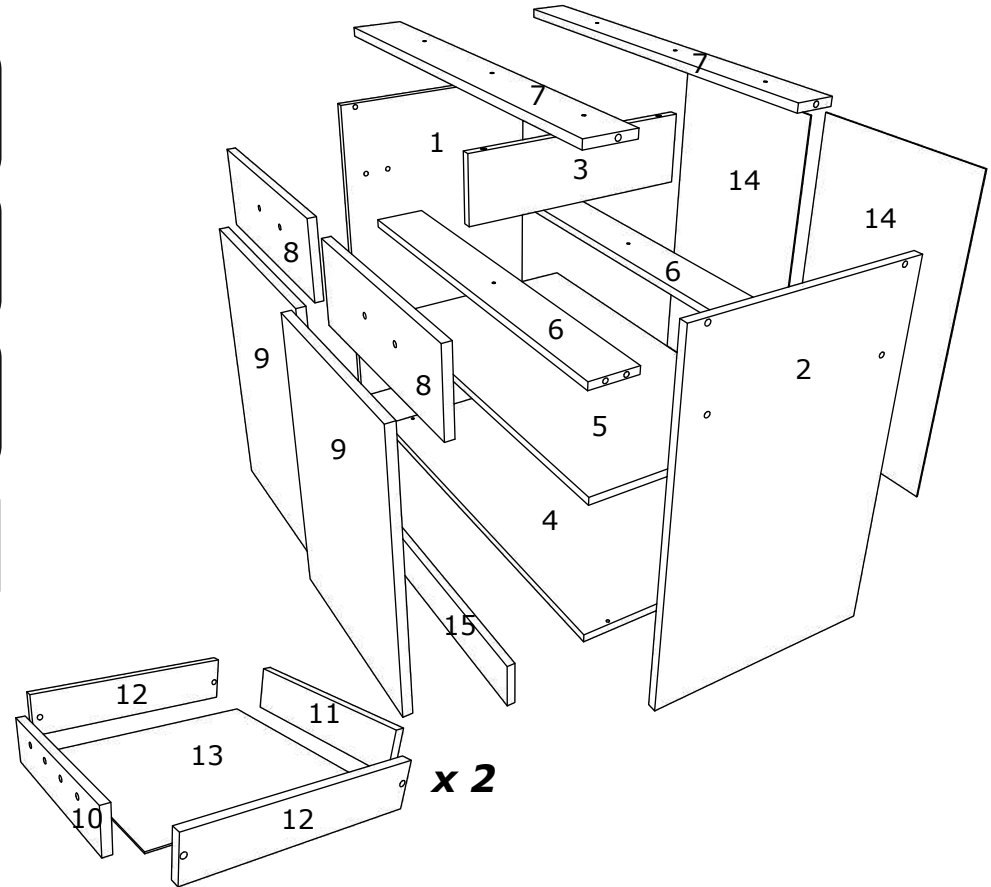

Artikel: **Schrank Esilo Ofen**
600 x 460 x 816 mm

A	7x50mm x 12	B	x 8	C	3.5 x 16 mm x 20	D	x 2	E	x 2
F	3.5 x 25 mm x 4	G	x 1	H	H100 x 4	I	x 2	J	x 4

No	B	b	x
1	700	440	1
2	700	440	1
3	600	440	1
4	568	70	2
5	568	100	2
6	600	95	1
7	596	96	1

2

3

4

F x 4

VCM.
my home
service@vcm-gruppe.de

Aufbauanleitung

Artikel: **Schrank Esilo 2 Tür 2 Schublade**
800 x 460 x 816 mm

A	7x50mm  x 16	B	 x 8	C	3.5 x 16 mm  x 52	D	128 mm  x 4	E	 x 4	F	 x 60
G	M4 x 22 mm  x 8	H	 x 4	I	 x 1	J	400 mm  x 2	K	3.5 x 25 mm  x 8	L	3.5 x 35 mm  x 8
M	H100  x 4	N	 x 4	O	1 x 533mm  x 2	P	 x 2	R	4.2 x 32 mm  x 4	S	∅ 12mm  x 4