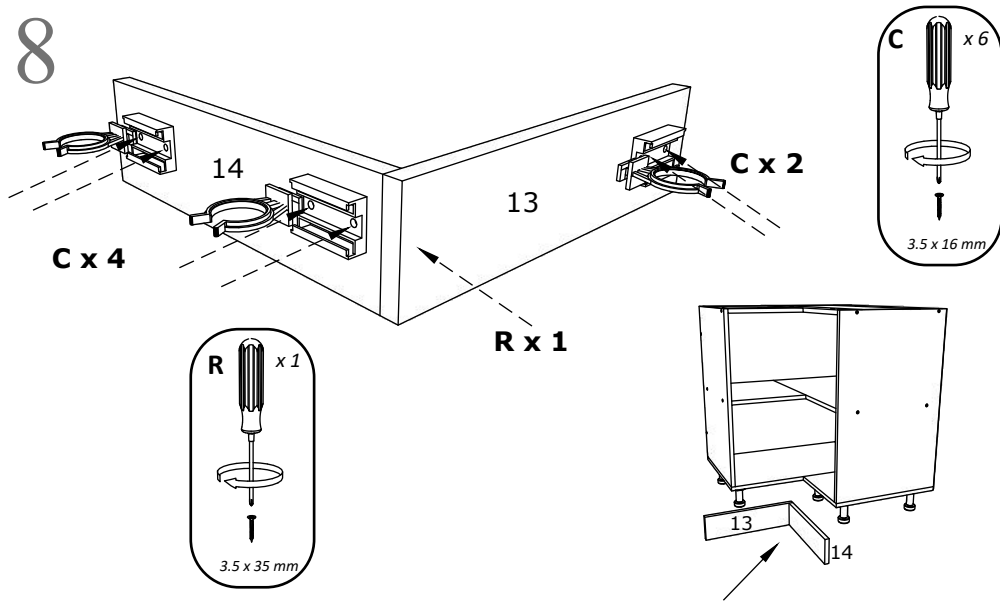

Aufbauanleitung

Artikel:

Schrank Esilo 2 Türen
800 x 460 x 816 mm

A 7x50mm x 8	B x 4	C 3.5 x 16 mm x 36	D 128 mm x 2	E x 4
F x 30	G M4 x 22 mm x 4	H 1 x 680mm x 1	I x 1	J x 2
K 3.5 x 25 mm x 4	L H100 x 4	M x 4		

No	B	b	x
1	700	440	1
2	700	440	1
3	800	440	1
4	768	70	2
5	768	420	1
6	396	712	1
7	396	712	1
8	712	396	2
9	800	95	1

1

3

2

4

2 x J + 4 x C

Aufbauanleitung

Artikel: **Eckschrank Esilo**
756 x 756 x 816 mm

9

10

11

Aufbauanleitung

Artikel: **Schrank Esilo 1 Tür 1 Schublade**
400 x 460 x 816 mm

A 7x50mm x 8	B x 4	C 3.5 x 16 mm x 36	D 128 mm x 2	E x 2
F x 40	G M4 x 22 mm x 4	H 4.2 x 32 mm x 2	I x 1	J 400 mm x 1
K 3.5 x 25 mm x 6	L 3.5 x 35 mm x 4	M H100 x 4	N x 4	O x 2
				P ∅12mm x 2

Artikel: **Schrank Esilo Ofen**
600 x 460 x 816 mm

A	7x50mm x 12	B	x 8	C	3.5 x 16 mm x 20	D	x 2	E	x 2
F	3.5 x 25 mm x 4	G	x 1	H	H100 x 4	I	x 2	J	x 4

No	B	b	x
1	700	440	1
2	700	440	1
3	600	440	1
4	568	70	2
5	568	100	2
6	600	95	1
7	596	96	1