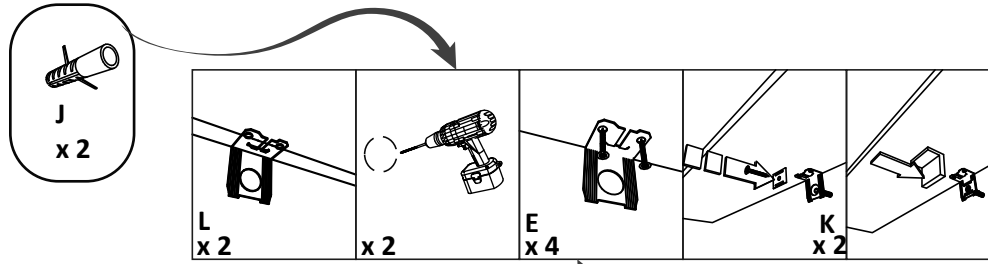

D x 2

C x 4
3.5 x 16 mm

E x 2

OR

6

VCM.
my home
service@vcm-gruppe.de

Aufbauanleitung

Artikel: **Hängesch.B80 Esilo 2 Tür**
800 x 310 x 600 mm

No	B	b	x
1	600	290	1
2	600	290	1
3	768	290	2
4	768	268	1
5	596	396	2
6	596	396	2

1

2

3

C

VCM.
my home
service@vcm-gruppe.de

Aufbauanleitung

Artikel: **Hängesch.B30 Esilo 1 Tür**
300 x 310 x 600 mm