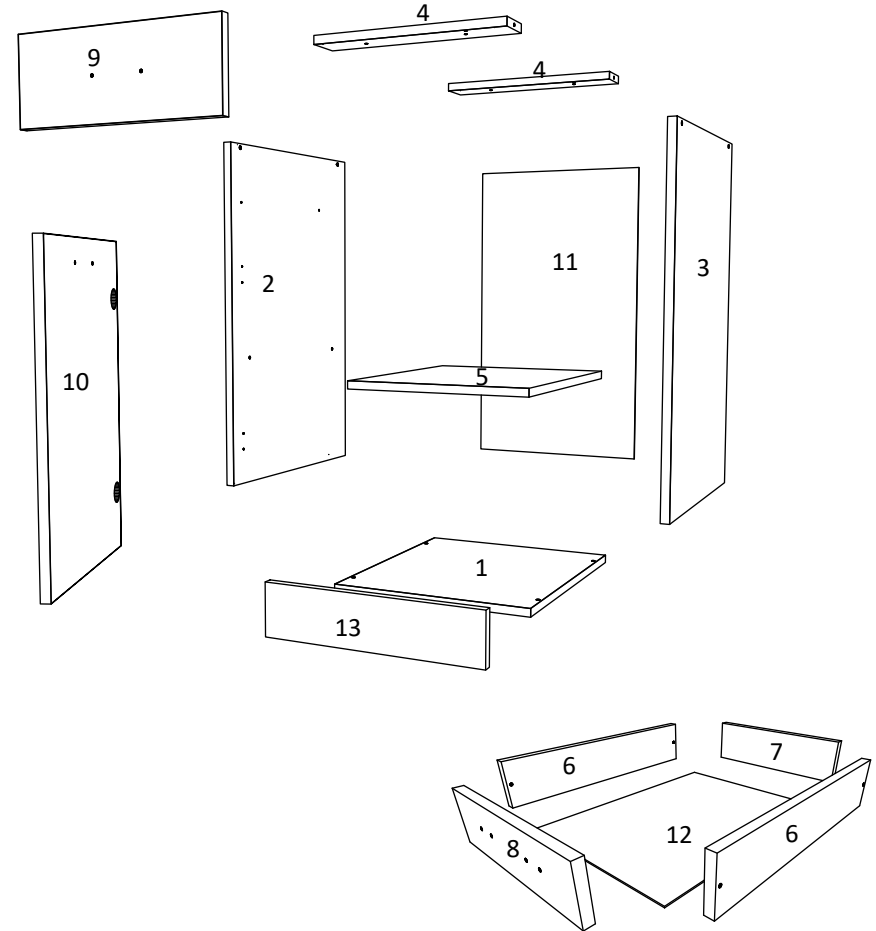

Aufbauanleitung

Artikel:

Schrank Esilo 2 Türen
800 x 460 x 816 mm

A 7x50mm x 8	B x 4	C 3.5 x 16 mm x 36	D 128 mm x 2	E x 4
F x 30	G M4 x 22 mm x 4	H 1 x 680mm x 1	I x 1	J x 2
K 3.5 x 25 mm x 4	L H100 x 4	M x 4		

No	B	b	x
1	700	440	1
2	700	440	1
3	800	440	1
4	768	70	2
5	768	420	1
6	396	712	1
7	396	712	1
8	712	396	2
9	800	95	1

1

3

2

4

2 x J + 4 x C

Aufbauanleitung

Artikel: **Eckschrank Esilo**
756 x 756 x 816 mm

9

10

11

Aufbauanleitung

Artikel: **Schrank Esilo 1 Tür 1 Schublade**
400 x 460 x 816 mm

A 7x50mm x 8	B x 4	C 3.5 x 16 mm x 36	D 128 mm x 2	E x 2
F x 40	G M4 x 22 mm x 4	H 4.2 x 32 mm x 2	I x 1	J 400 mm x 1
K 3.5 x 25 mm x 6	L 3.5 x 35 mm x 4	M H100 x 4	N x 4	O x 2
				P ∅12mm x 2

Artikel: **Schrank Esilo Ofen**
600 x 460 x 816 mm

A	7x50mm x 12	B	x 8	C	3.5 x 16 mm x 20	D	x 2	E	x 2
F	3.5 x 25 mm x 4	G	x 1	H	H100 x 4	I	x 2	J	x 4

No	B	b	x
1	700	440	1
2	700	440	1
3	600	440	1
4	568	70	2
5	568	100	2
6	600	95	1
7	596	96	1