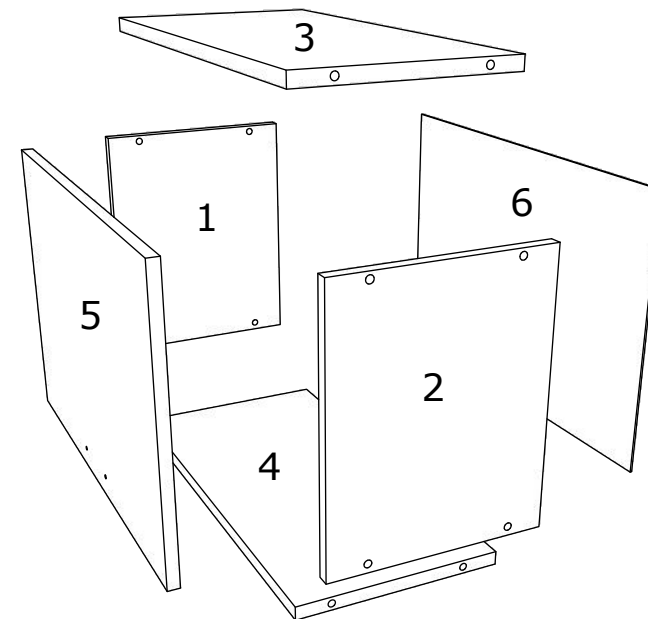

VCM.
my home
service@vcm-gruppe.de

Aufbauanleitung

Artikel: **Hängesch Esilo 1 Glastür**
400 x 310 x 600 mm

A	7x50mm	B		C	128 mm	D	M4 x 22 mm	E	3.5 x 16 mm	F	
8 x		8 x		1 x		2 x		12 x		1 x	
G		H		I		J	8 mm	K	6x80mm	L	
2 x		4 x		22 x		2 x		2 x		2 x	

No	B	b	x
1	600	290	1
2	600	290	1
3	368	290	2
4	368	268	1
5	596	396	1
6	596	396	1

1

2

3

OR

Aufbauanleitung

Artikel: **Hängesch.B60 Esilo 1 Tür**
600 x 310 x 400 mm

A	7x50mm	B	128 mm	D	M4 x 22 mm	E	3.5 x 16 mm	F		G	
	8 x	8 x	1 x	2 x	22 x	1 x	2 x				
H		I	8 mm	K	6x80mm	L		M		N	
2 x	22 x	2 x	2 x	2 x	x 2	x 2					

No	B	b	x
1	400	290	1
2	400	290	1
3	568	290	1
4	568	290	1
5	596	396	1
6	596	396	1

1

3

2

4

VCM.
my home
service@vcm-gruppe.de

Aufbauanleitung

Artikel: **Hängesch Esilo 2 Glastür**
800 x 310 x 600 mm