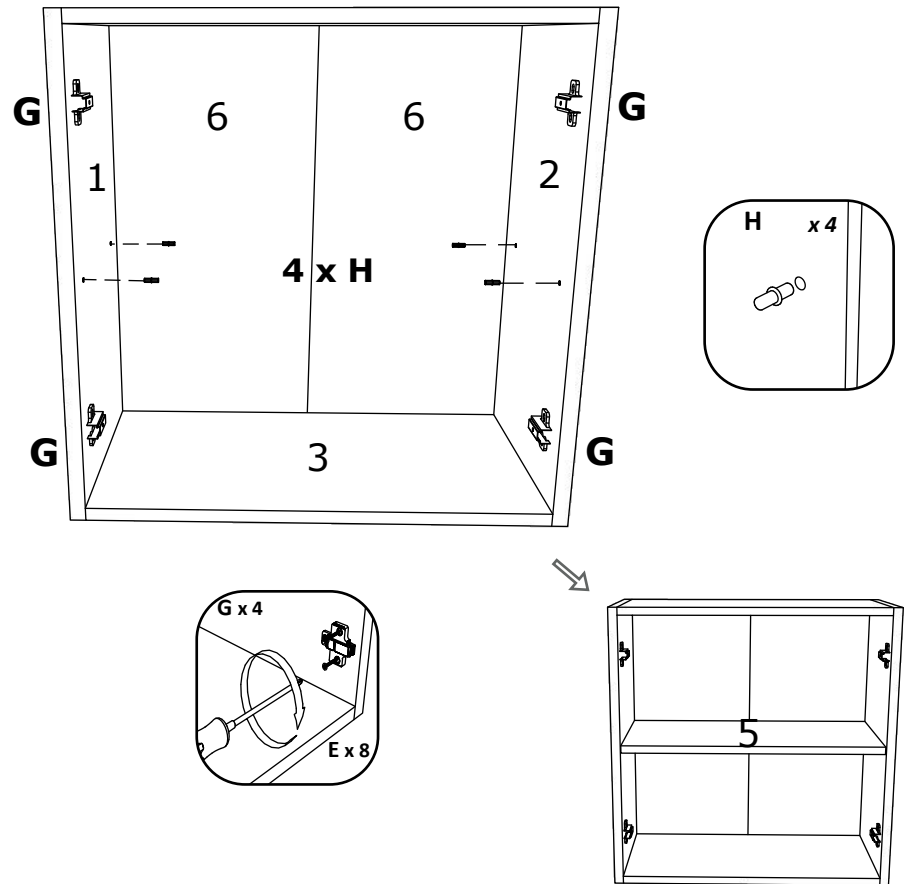

Aufbauanleitung

Artikel:

Schrank Esilo 2 Türen
800 x 460 x 816 mm

A 7x50mm x 8	B x 4	C 3.5 x 16 mm x 36	D 128 mm x 2	E x 4
F x 30	G M4 x 22 mm x 4	H 1 x 680mm x 1	I x 1	J x 2
K 3.5 x 25 mm x 4	L H100 x 4	M x 4		

No	B	b	x
1	700	440	1
2	700	440	1
3	800	440	1
4	768	70	2
5	768	420	1
6	396	712	1
7	396	712	1
8	712	396	2
9	800	95	1

1

3

2

4

2 x J + 4 x C

Aufbauanleitung

Artikel: **Eckschrank Esilo**
756 x 756 x 816 mm

D x 2

C x 4
3.5 x 16 mm

E x 2

OR

6

VCM.
my home
service@vcm-gruppe.de

Aufbauanleitung

Artikel: **Hängesch.B80 Esilo 2 Tür**
800 x 310 x 600 mm

No	B	b	x
1	600	290	1
2	600	290	1
3	768	290	2
4	768	268	1
5	596	396	2
6	596	396	2

1

2

3

C

VCM.
my home
service@vcm-gruppe.de

Aufbauanleitung

Artikel: **Hängesch.B30 Esilo 1 Tür**
300 x 310 x 600 mm