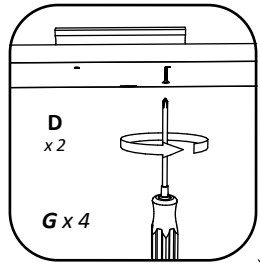

Aufbauanleitung

Artikel:

Schrank Esilo 2 Türen
800 x 460 x 816 mm

A 7x50mm x 8	B x 4	C 3.5 x 16 mm x 36	D 128 mm x 2	E x 4
F x 30	G M4 x 22 mm x 4	H 1 x 680mm x 1	I x 1	J x 2
K 3.5 x 25 mm x 4	L H100 x 4	M x 4		

No	B	b	x
1	700	440	1
2	700	440	1
3	800	440	1
4	768	70	2
5	768	420	1
6	396	712	1
7	396	712	1
8	712	396	2
9	800	95	1

1

3

2

4

2 x J + 4 x C

Aufbauanleitung

Artikel: **Eckschrank Esilo**
756 x 756 x 816 mm

No	B	b	x
1	700	440	1
2	700	440	1
3	700	740	1
4	756	440	1
5	316	440	1
6	724	420	1
7	320	404	1
8	300	100	1
9	724	100	1
10	724	100	1
11	292	712	1
12	292	712	1
13	95	343	1
14	95	360	1
15	712	752	1

A 7x50mm x 17	B x 9	C 3.5 x 16 mm x 46	D 128 mm x 1	E x 3
F x 45	G x 10	H x 5	I x 10	J x 9
K 165° x 2	L 135° x 2	M x 1	N M4 x 22mm x 2	O H100 x 6
			P 3.5 x 25 mm x 5	R 3.5 x 35 mm x 1

No	B	b	x
1	600	290	1
2	600	290	1
3	368	290	2
4	368	268	1
5	596	396	1
6	596	396	1

1

2

3

OR

Aufbauanleitung

Artikel: **Hängesch.B60 Esilo 1 Tür**
600 x 310 x 400 mm

A	7x50mm	B	128 mm	D	M4 x 22 mm	E	3.5 x 16 mm	F		G	
	8 x	8 x	1 x	2 x	22 x	1 x	2 x				
H		I	8 mm	K	6x80mm	L		M		N	
2 x	22 x	2 x	2 x	2 x	x 2	x 2					