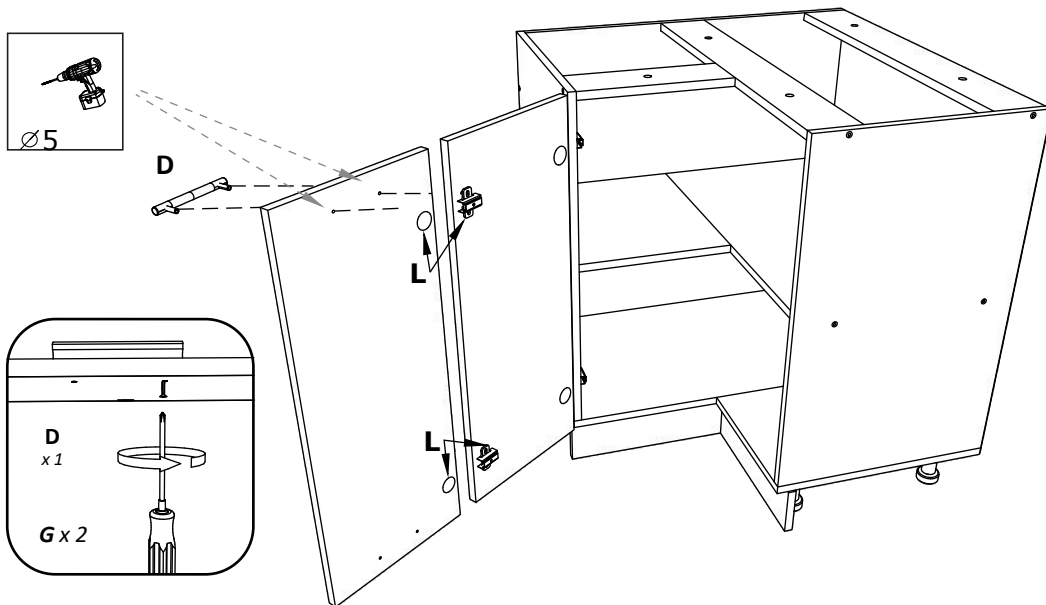

Aufbauanleitung

Artikel:

Schrank Esilo 2 Türen
800 x 460 x 816 mm

A 7x50mm x 8	B x 4	C 3.5 x 16 mm x 36	D 128 mm x 2	E x 4
F x 30	G M4 x 22 mm x 4	H 1 x 680mm x 1	I x 1	J x 2
K 3.5 x 25 mm x 4	L H100 x 4	M x 4		

No	B	b	x
1	700	440	1
2	700	440	1
3	800	440	1
4	768	70	2
5	768	420	1
6	396	712	1
7	396	712	1
8	712	396	2
9	800	95	1

1

3

2

4

2 x J + 4 x C

Aufbauanleitung

Artikel: **Eckschrank Esilo**
756 x 756 x 816 mm

9

10

11

Aufbauanleitung

Artikel: **Schrank Esilo 1 Tür 1 Schublade**
400 x 460 x 816 mm

A 7x50mm x 8	B x 4	C 3.5 x 16 mm x 36	D 128 mm x 2	E x 2
F x 40	G M4 x 22 mm x 4	H 4.2 x 32 mm x 2	I x 1	J 400 mm x 1
K 3.5 x 25 mm x 6	L 3.5 x 35 mm x 4	M H100 x 4	N x 4	O x 2
				P ∅12mm x 2