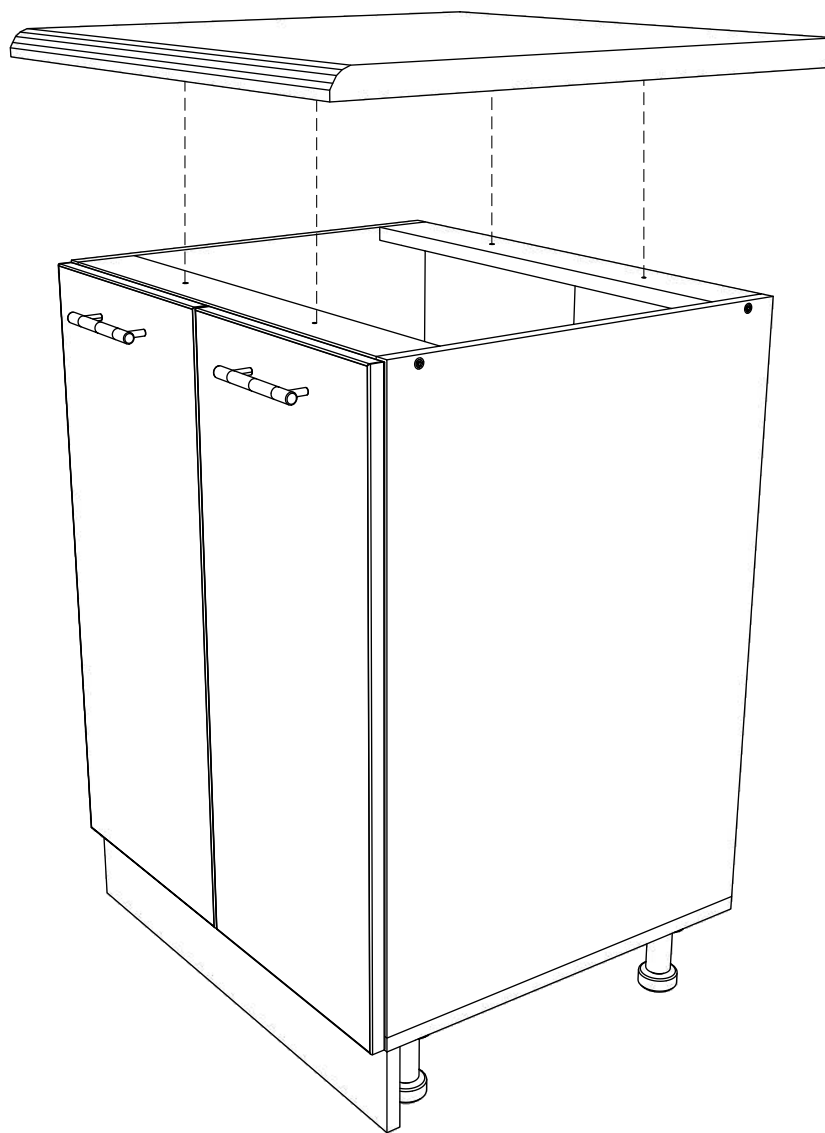

Aufbauanleitung

Artikel:

Schrank Esilo 2 Türen
800 x 460 x 816 mm

A 7x50mm x 8	B x 4	C 3.5 x 16 mm x 36	D 128 mm x 2	E x 4
F x 30	G M4 x 22 mm x 4	H 1 x 680mm x 1	I x 1	J x 2
K 3.5 x 25 mm x 4	L H100 x 4	M x 4		

No	B	b	x
1	700	440	1
2	700	440	1
3	800	440	1
4	768	70	2
5	768	420	1
6	396	712	1
7	396	712	1
8	712	396	2
9	800	95	1

1

3

2

4

2 x J + 4 x C

Aufbauanleitung

Artikel: **Eckschrank Esilo**
756 x 756 x 816 mm

9

10

11

Aufbauanleitung

Artikel: **Schrank Esilo 1 Tür 1 Schublade**
400 x 460 x 816 mm

A 7x50mm x 8	B x 4	C 3.5 x 16 mm x 36	D 128 mm x 2	E x 2
F x 40	G M4 x 22 mm x 4	H 4.2 x 32 mm x 2	I x 1	J 400 mm x 1
K 3.5 x 25 mm x 6	L 3.5 x 35 mm x 4	M H100 x 4	N x 4	O x 2
				P ∅12mm x 2

Artikel: **Schrank Esilo Ofen**
600 x 460 x 816 mm

A	7x50mm x 12	B	x 8	C	3.5 x 16 mm x 20	D	x 2	E	x 2
F	3.5 x 25 mm x 4	G	x 1	H	H100 x 4	I	x 2	J	x 4

No	B	b	x
1	700	440	1
2	700	440	1
3	600	440	1
4	568	70	2
5	568	100	2
6	600	95	1
7	596	96	1