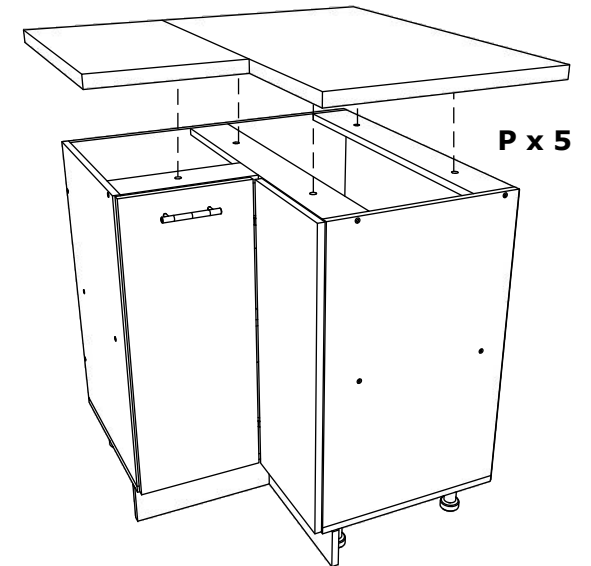

Aufbauanleitung

Artikel:

Schrank Esilo 2 Türen
800 x 460 x 816 mm

A 7x50mm x 8	B x 4	C 3.5 x 16 mm x 36	D 128 mm x 2	E x 4
F x 30	G M4 x 22 mm x 4	H 1 x 680mm x 1	I x 1	J x 2
K 3.5 x 25 mm x 4	L H100 x 4	M x 4		

No	B	b	x
1	700	440	1
2	700	440	1
3	800	440	1
4	768	70	2
5	768	420	1
6	396	712	1
7	396	712	1
8	712	396	2
9	800	95	1

1

3

2

4

2 x J + 4 x C

Aufbauanleitung

Artikel: **Eckschrank Esilo**
756 x 756 x 816 mm

9

10

11

Aufbauanleitung

Artikel: **Schrank Esilo 1 Tür 1 Schublade**
400 x 460 x 816 mm

A 7x50mm x 8	B x 4	C 3.5 x 16 mm x 36	D 128 mm x 2	E x 2
F x 40	G M4 x 22 mm x 4	H 4.2 x 32 mm x 2	I x 1	J 400 mm x 1
K 3.5 x 25 mm x 6	L 3.5 x 35 mm x 4	M H100 x 4	N x 4	O x 2
				P ∅12mm x 2

Artikel: **Schrank Esilo Ofen**
600 x 460 x 816 mm

A	7x50mm x 12	B	x 8	C	3.5 x 16 mm x 20	D	x 2	E	x 2
F	3.5 x 25 mm x 4	G	x 1	H	H100 x 4	I	x 2	J	x 4

No	B	b	x
1	700	440	1
2	700	440	1
3	600	440	1
4	568	70	2
5	568	100	2
6	600	95	1
7	596	96	1