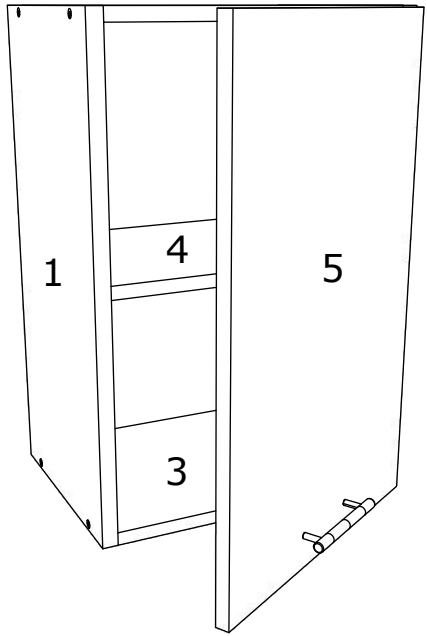

Aufbauanleitung

Artikel:

Schrank Esilo 2 Türen
800 x 460 x 816 mm

A 7x50mm x 8	B x 4	C 3.5 x 16 mm x 36	D 128 mm x 2	E x 4
F x 30	G M4 x 22 mm x 4	H 1 x 680mm x 1	I x 1	J x 2
K 3.5 x 25 mm x 4	L H100 x 4	M x 4		

1

2

3

OR

VCM.
my home
service@vcm-gruppe.de

Aufbauanleitung

Artikel: **Eckhängeschrank Esilo**
570 x 570 x 600 mm

No	B	b	x
1	600	290	1
2	600	290	1
3	554	554	2
4	538	554	1
5	568	100	1
6	372	596	1
7	596	566	2

VCM.
my home
service@vcm-gruppe.de

Aufbauanleitung

Artikel: **Hängesch Esilo 1 Glastür**
400 x 310 x 600 mm

A	7x50mm	B		C	128 mm	D	M4 x 22 mm	E	3.5 x 16 mm	F	
8 x		8 x		1 x		2 x		12 x		1 x	
G		H		I		J	8 mm	K	6x80mm	L	
2 x		4 x		22 x		2 x		2 x		2 x	

No	B	b	x
1	600	290	1
2	600	290	1
3	368	290	2
4	368	268	1
5	596	396	1
6	596	396	1

1

2

3

OR

Aufbauanleitung

Artikel: **Hängesch.B60 Esilo 1 Tür**
600 x 310 x 400 mm

A	7x50mm	B	128 mm	D	M4 x 22 mm	E	3.5 x 16 mm	F		G	
	8 x	8 x	1 x	2 x	22 x	1 x	2 x				
H		I	8 mm	K	6x80mm	L		M		N	
2 x	22 x	2 x	2 x	2 x	x 2	x 2					