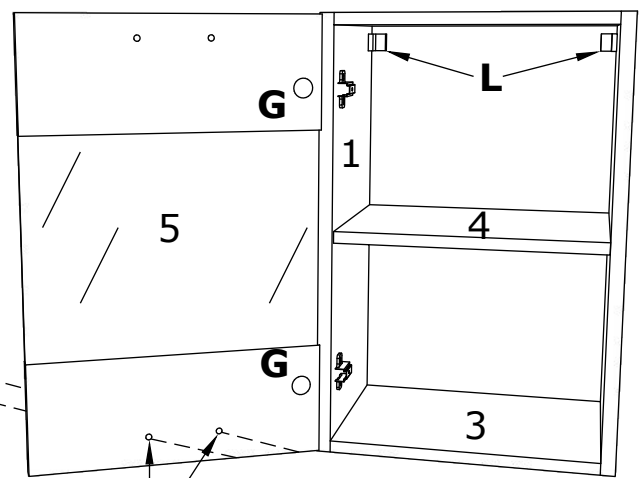

Aufbauanleitung

Artikel:

Schrank Esilo 2 Türen
800 x 460 x 816 mm

A 7x50mm x 8	B x 4	C 3.5 x 16 mm x 36	D 128 mm x 2	E x 4
F x 30	G M4 x 22 mm x 4	H 1 x 680mm x 1	I x 1	J x 2
K 3.5 x 25 mm x 4	L H100 x 4	M x 4		

VCM.
my home
service@vcm-gruppe.de

Aufbauanleitung

Artikel: **Hängesch Esilo 1 Glastür**
400 x 310 x 600 mm

A	7x50mm	B		C	128 mm	D	M4 x 22 mm	E	3.5 x 16 mm	F	
8 x		8 x		1 x		2 x		12 x		1 x	
G		H		I		J	8 mm	K	6x80mm	L	
2 x		4 x		22 x		2 x		2 x		2 x	

No	B	b	x
1	600	290	1
2	600	290	1
3	368	290	2
4	368	268	1
5	596	396	1
6	596	396	1

1

2

3

OR

Aufbauanleitung

Artikel: **Hängesch.B60 Esilo 1 Tür**
600 x 310 x 400 mm

A	7x50mm	B	128 mm	D	M4 x 22 mm	E	3.5 x 16 mm	F		G	
	8 x	8 x	1 x	2 x	22 x	1 x	2 x				
H		I	8 mm	K	6x80mm	L		M		N	
2 x	22 x	2 x	2 x	2 x	x 2	x 2					

No	B	b	x
1	400	290	1
2	400	290	1
3	568	290	1
4	568	290	1
5	596	396	1
6	596	396	1

1

3

2

4

VCM.
my home
service@vcm-gruppe.de

Aufbauanleitung

Artikel: **Hängesch Esilo 2 Glastür**
800 x 310 x 600 mm