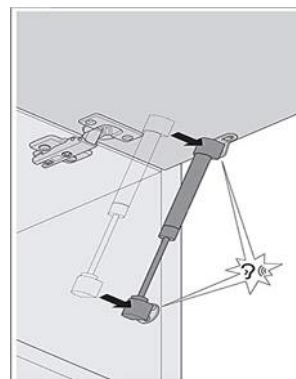

VCM.
my home
service@vcm-gruppe.de

Aufbauanleitung

Artikel: **Hängesch Esilo 1 Glastür**
400 x 310 x 600 mm

A	7x50mm	B		C	128 mm	D	M4 x 22 mm	E	3.5 x 16 mm	F	
8 x		8 x		1 x		2 x		12 x		1 x	
G		H		I		J	8 mm	K	6x80mm	L	
2 x		4 x		22 x		2 x		2 x		2 x	

No	B	b	x
1	600	290	1
2	600	290	1
3	368	290	2
4	368	268	1
5	596	396	1
6	596	396	1

1

2

3

OR

Aufbauanleitung

Artikel: **Hängesch.B60 Esilo 1 Tür**
600 x 310 x 400 mm

A	7x50mm	B	128 mm	D	M4 x 22 mm	E	3.5 x 16 mm	F		G	
	8 x	8 x	1 x	2 x	22 x	1 x	2 x				
H		I	8 mm	K	6x80mm	L		M		N	
2 x	22 x	2 x	2 x	2 x	x 2	x 2					

No	B	b	x
1	400	290	1
2	400	290	1
3	568	290	1
4	568	290	1
5	596	396	1
6	596	396	1

1

3

2

4

VCM.
my home
service@vcm-gruppe.de

Aufbauanleitung

Artikel: **Hängesch Esilo 2 Glastür**
800 x 310 x 600 mm