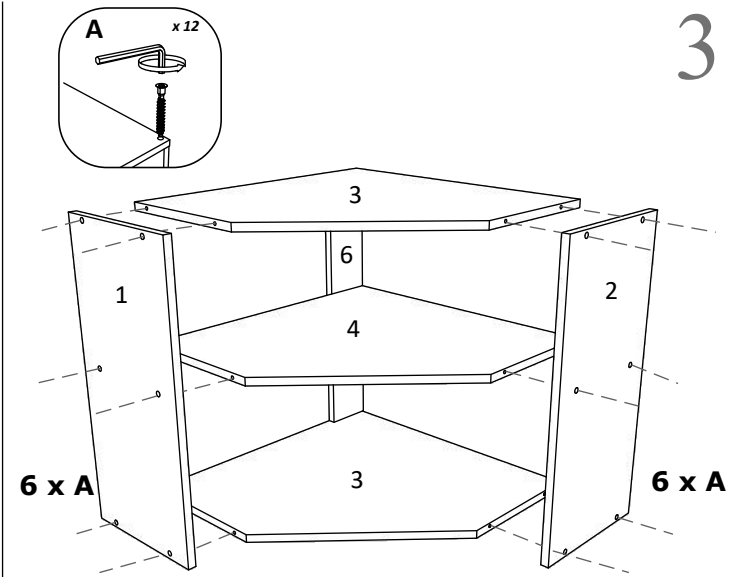

1

2

3

OR

VCM.
my home
service@vcm-gruppe.de

Aufbauanleitung

Artikel: **Eckhängeschrank Esilo**
570 x 570 x 600 mm

No	B	b	x
1	600	290	1
2	600	290	1
3	554	554	2
4	538	554	1
5	568	100	1
6	372	596	1
7	596	566	2

VCM.
my home
service@vcm-gruppe.de

Aufbauanleitung

Artikel: **Hängesch Esilo 1 Glastür**
400 x 310 x 600 mm

A	7x50mm	B		C	128 mm	D	M4 x 22 mm	E	3.5 x 16 mm	F	
8 x		8 x		1 x		2 x		12 x		1 x	
G		H		I		J	8 mm	K	6x80mm	L	
2 x		4 x		22 x		2 x		2 x		2 x	

No	B	b	x
1	600	290	1
2	600	290	1
3	368	290	2
4	368	268	1
5	596	396	1
6	596	396	1

1

2

3

OR

Aufbauanleitung

Artikel: **Hängesch.B60 Esilo 1 Tür**
600 x 310 x 400 mm

A	7x50mm	B	128 mm	D	M4 x 22 mm	E	3.5 x 16 mm	F		G	
	8 x	8 x	1 x	2 x	22 x	1 x	2 x				
H		I	8 mm	K	6x80mm	L		M		N	
2 x	22 x	2 x	2 x	2 x	x 2	x 2					