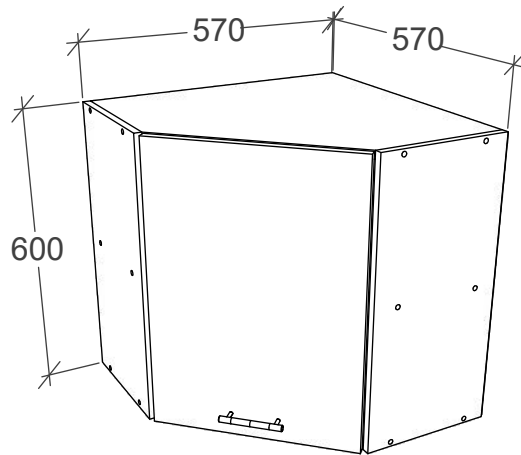

No	B	b	x
1	700	440	1
2	700	440	1
3	800	440	1
4	768	70	2
5	768	420	1
6	396	712	1
7	396	712	1
8	712	396	2
9	800	95	1

1

3

2

4

2 x J + 4 x C

Aufbauanleitung

Artikel: **Eckschrank Esilo**
756 x 756 x 816 mm

1

2

3

OR

VCM.
my home
service@vcm-gruppe.de

Aufbauanleitung

Artikel: **Eckhängeschrank Esilo**
570 x 570 x 600 mm

No	B	b	x
1	600	290	1
2	600	290	1
3	554	554	2
4	538	554	1
5	568	100	1
6	372	596	1
7	596	566	2

VCM.
my home
service@vcm-gruppe.de

Aufbauanleitung

Artikel: **Hängesch Esilo 1 Glastür**
400 x 310 x 600 mm

A	7x50mm	B		C	128 mm	D	M4 x 22 mm	E	3.5 x 16 mm	F	
8 x		8 x		1 x		2 x		12 x		1 x	
G		H		I		J	8 mm	K	6x80mm	L	
2 x		4 x		22 x		2 x		2 x		2 x	

No	B	b	x
1	600	290	1
2	600	290	1
3	368	290	2
4	368	268	1
5	596	396	1
6	596	396	1

1

2

3

OR

Aufbauanleitung

Artikel: **Hängesch.B60 Esilo 1 Tür**
600 x 310 x 400 mm

A	7x50mm	B	128 mm	D	M4 x 22 mm	E	3.5 x 16 mm	F		G	
	8 x	8 x	1 x	2 x	22 x	1 x	2 x				
H		I	8 mm	K	6x80mm	L		M		N	
2 x	22 x	2 x	2 x	2 x	x 2	x 2					