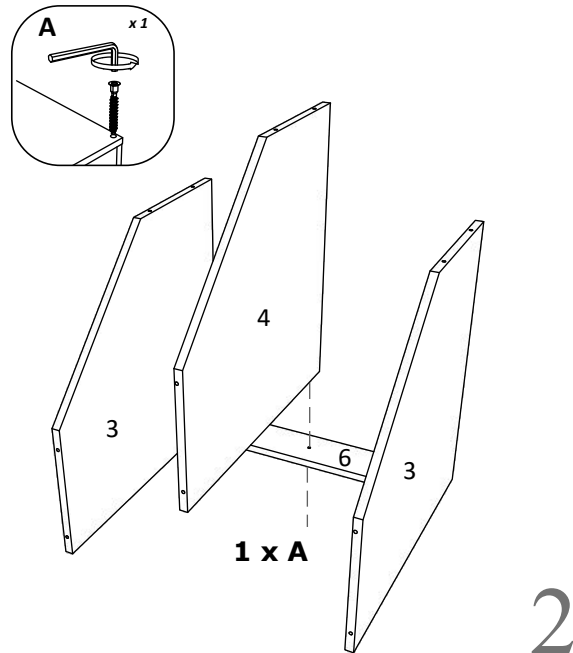

1

2

3

OR

VCM.
my home
service@vcm-gruppe.de

Aufbauanleitung

Artikel: **Eckhängeschrank Esilo**
570 x 570 x 600 mm

No	B	b	x
1	600	290	1
2	600	290	1
3	554	554	2
4	538	554	1
5	568	100	1
6	372	596	1
7	596	566	2

VCM.
my home
service@vcm-gruppe.de

Aufbauanleitung

Artikel: **Hängesch Esilo 1 Glastür**
400 x 310 x 600 mm

A	7x50mm	B		C	128 mm	D	M4 x 22 mm	E	3.5 x 16 mm	F	
8 x		8 x		1 x		2 x		12 x		1 x	
G		H		I		J	8 mm	K	6x80mm	L	
2 x		4 x		22 x		2 x		2 x		2 x	

No	B	b	x
1	600	290	1
2	600	290	1
3	368	290	2
4	368	268	1
5	596	396	1
6	596	396	1

1

2

3

OR

Aufbauanleitung

Artikel: **Hängesch.B60 Esilo 1 Tür**
600 x 310 x 400 mm

A	7x50mm	B	128 mm	D	M4 x 22 mm	E	3.5 x 16 mm	F		G	
	8 x	8 x	1 x	2 x	22 x	1 x	2 x				
H		I	8 mm	K	6x80mm	L		M		N	
2 x	22 x	2 x	2 x	2 x	x 2	x 2					