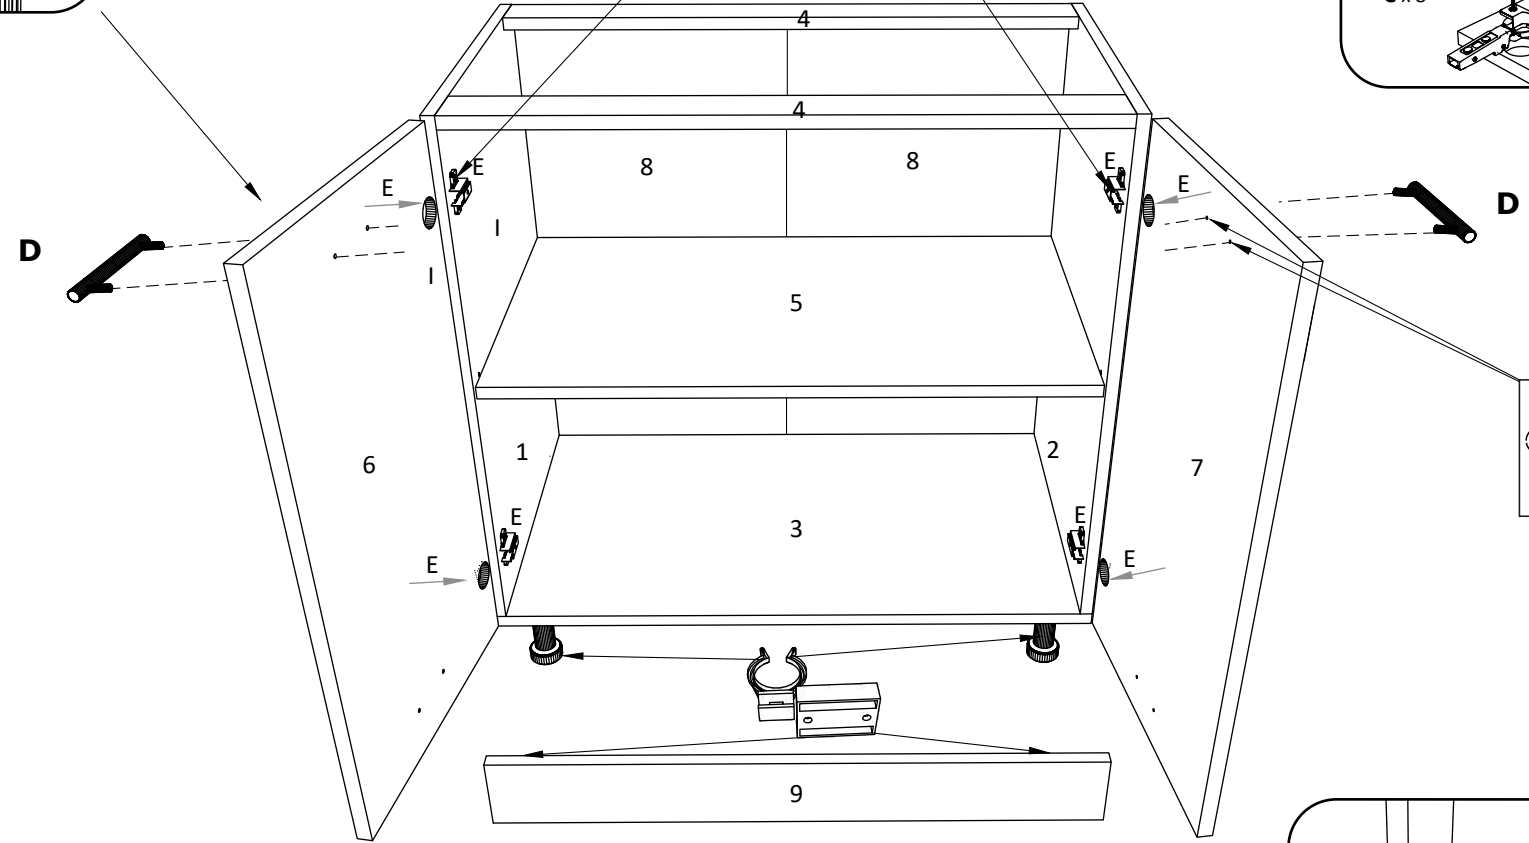

Aufbauanleitung

Artikel:

Schrank Esilo 2 Türen
800 x 460 x 816 mm

A 7x50mm x 8	B x 4	C 3.5 x 16 mm x 36	D 128 mm x 2	E x 4
F x 30	G M4 x 22 mm x 4	H 1 x 680mm x 1	I x 1	J x 2
K 3.5 x 25 mm x 4	L H100 x 4	M x 4		

No	B	b	x
1	700	440	1
2	700	440	1
3	800	440	1
4	768	70	2
5	768	420	1
6	396	712	1
7	396	712	1
8	712	396	2
9	800	95	1

1

3

2

4

2 x J + 4 x C

Aufbauanleitung

Artikel: **Eckschrank Esilo**
756 x 756 x 816 mm

9

10

11

Aufbauanleitung

Artikel: **Schrank Esilo 1 Tür 1 Schublade**
400 x 460 x 816 mm

A 7x50mm x 8	B x 4	C 3.5 x 16 mm x 36	D 128 mm x 2	E x 2
F x 40	G M4 x 22 mm x 4	H 4.2 x 32 mm x 2	I x 1	J 400 mm x 1
K 3.5 x 25 mm x 6	L 3.5 x 35 mm x 4	M H100 x 4	N x 4	O x 2
				P ∅12mm x 2

Artikel: **Schrank Esilo Ofen**
600 x 460 x 816 mm

A	7x50mm x 12	B	x 8	C	3.5 x 16 mm x 20	D	x 2	E	x 2
F	3.5 x 25 mm x 4	G	x 1	H	H100 x 4	I	x 2	J	x 4

No	B	b	x
1	700	440	1
2	700	440	1
3	600	440	1
4	568	70	2
5	568	100	2
6	600	95	1
7	596	96	1