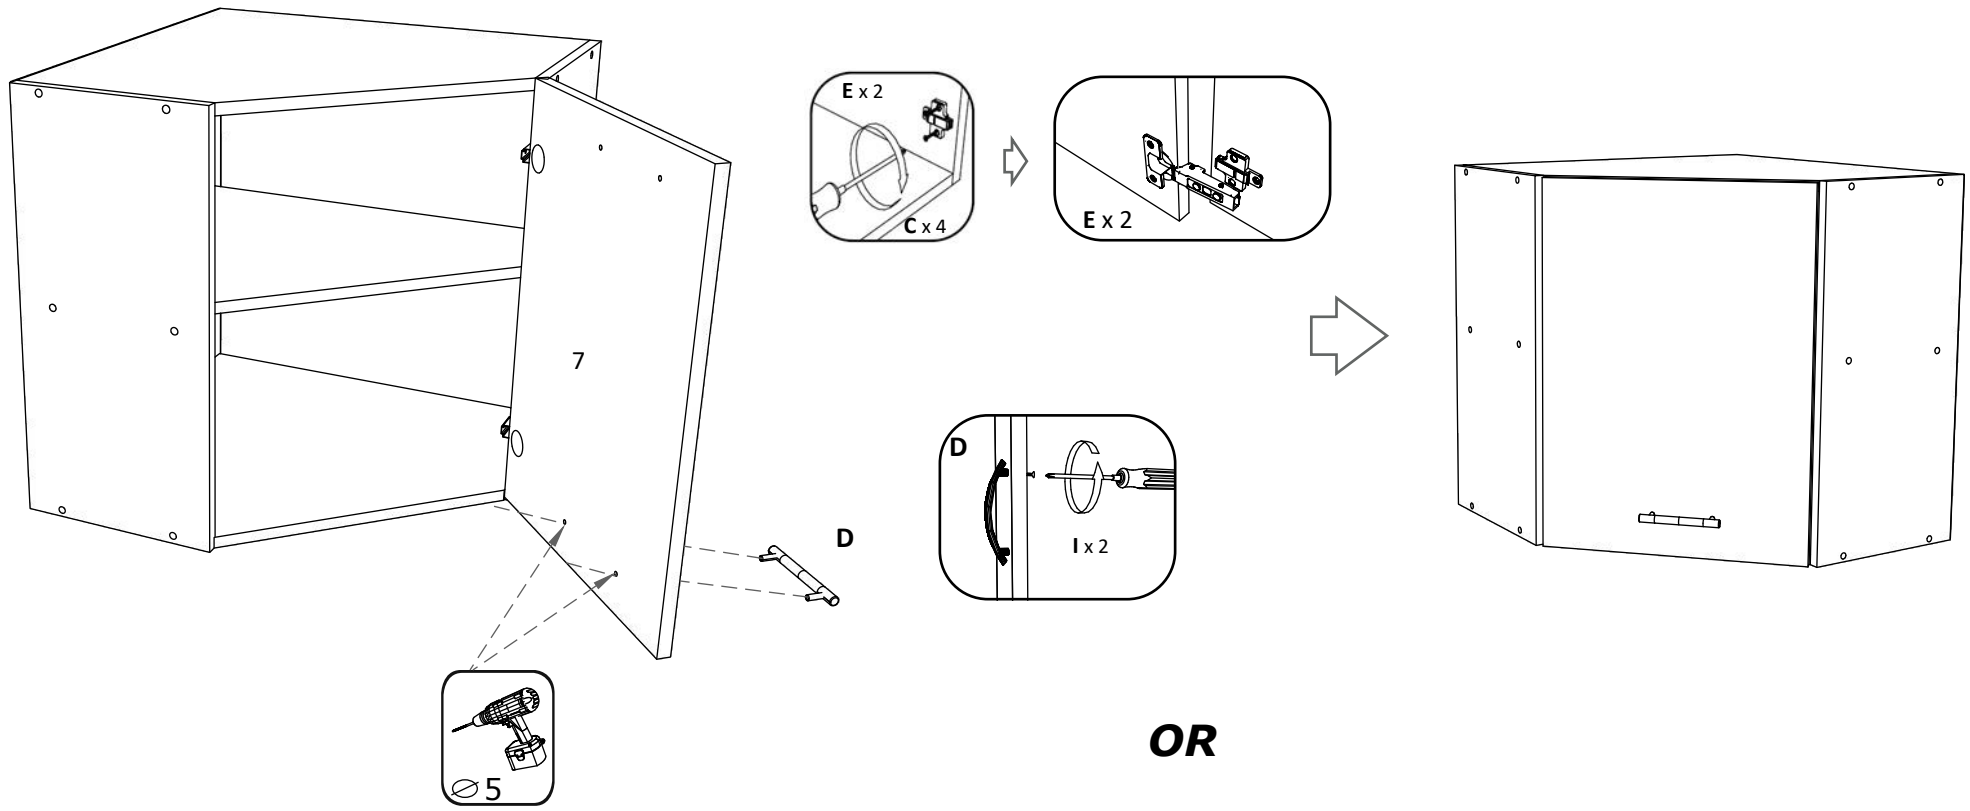

Aufbauanleitung

Artikel:

Schrank Esilo 2 Türen
800 x 460 x 816 mm

A 7x50mm x 8	B x 4	C 3.5 x 16 mm x 36	D 128 mm x 2	E x 4
F x 30	G M4 x 22 mm x 4	H 1 x 680mm x 1	I x 1	J x 2
K 3.5 x 25 mm x 4	L H100 x 4	M x 4		

1

2

3

OR

VCM.
my home
service@vcm-gruppe.de

Aufbauanleitung

Artikel: **Eckhängeschrank Esilo**
570 x 570 x 600 mm

No	B	b	x
1	600	290	1
2	600	290	1
3	554	554	2
4	538	554	1
5	568	100	1
6	372	596	1
7	596	566	2

VCM.
my home
service@vcm-gruppe.de

Aufbauanleitung

Artikel: **Hängesch Esilo 1 Glastür**
400 x 310 x 600 mm

A	7x50mm	B		C	128 mm	D	M4 x 22 mm	E	3.5 x 16 mm	F	
8 x		8 x		1 x		2 x		12 x		1 x	
G		H		I		J	8 mm	K	6x80mm	L	
2 x		4 x		22 x		2 x		2 x		2 x	