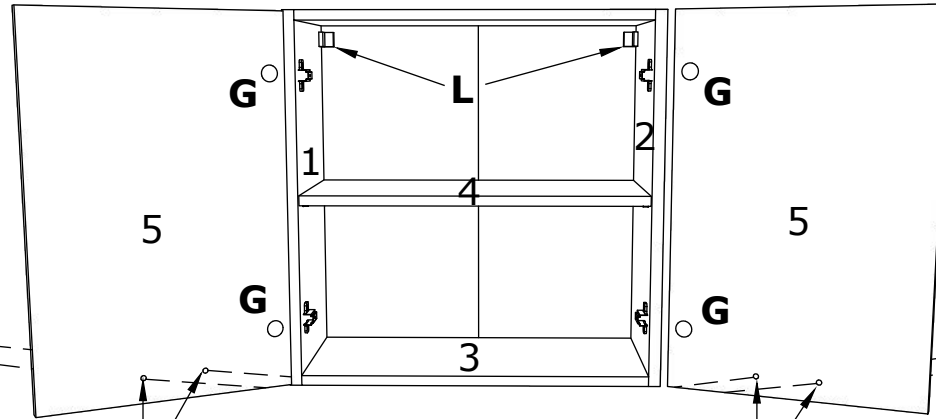

Aufbauanleitung

Artikel:

Schrank Esilo 2 Türen
800 x 460 x 816 mm

A 7x50mm x 8	B x 4	C 3.5 x 16 mm x 36	D 128 mm x 2	E x 4
F x 30	G M4 x 22 mm x 4	H 1 x 680mm x 1	I x 1	J x 2
K 3.5 x 25 mm x 4	L H100 x 4	M x 4		

D x 2

C x 4
3.5 x 16 mm

E x 2

OR

6

VCM.
my home
service@vcm-gruppe.de

Aufbauanleitung

Artikel: **Hängesch.B80 Esilo 2 Tür**
800 x 310 x 600 mm

No	B	b	x
1	600	290	1
2	600	290	1
3	768	290	2
4	768	268	1
5	596	396	2
6	596	396	2

1

2

3

C

VCM.
my home
service@vcm-gruppe.de

Aufbauanleitung

Artikel: **Hängesch.B30 Esilo 1 Tür**
300 x 310 x 600 mm