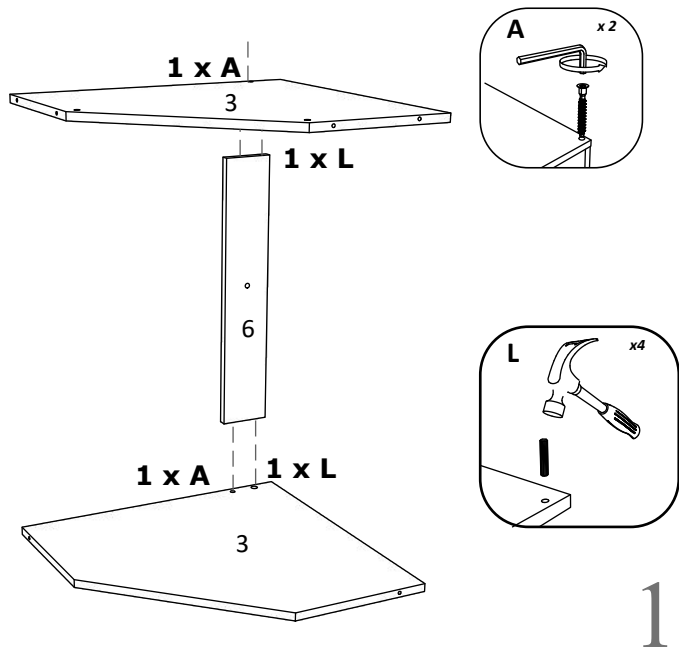

A	7x50mm	B		C	128 mm	D	M4 x 22 mm	E	3.5 x 16 mm	F	
	8 x		8 x		1 x		2 x		12 x		1 x
G		H		I		J	8 mm	K	6x80mm	L	
	2 x		4 x		20 x		2 x		2 x		2 x

No	B	b	x
1	600	290	1
2	600	290	1
3	268	290	2
4	268	268	1
5	596	296	1
6	596	296	1

1

2

3

OR

VCM.
my home
service@vcm-gruppe.de

Aufbauanleitung

Artikel: **Eckhängeschrank Esilo**
570 x 570 x 600 mm

No	B	b	x
1	600	290	1
2	600	290	1
3	554	554	2
4	538	554	1
5	568	100	1
6	372	596	1
7	596	566	2

VCM.
my home
service@vcm-gruppe.de

Aufbauanleitung

Artikel: **Hängesch Esilo 1 Glastür**
400 x 310 x 600 mm

A	7x50mm	B		C	128 mm	D	M4 x 22 mm	E	3.5 x 16 mm	F	
8 x		8 x		1 x		2 x		12 x		1 x	
G		H		I		J	8 mm	K	6x80mm	L	
2 x		4 x		22 x		2 x		2 x		2 x	

No	B	b	x
1	600	290	1
2	600	290	1
3	368	290	2
4	368	268	1
5	596	396	1
6	596	396	1

1

2

3

OR

Aufbauanleitung

Artikel: **Hängesch.B60 Esilo 1 Tür**
600 x 310 x 400 mm

A	7x50mm	B	128 mm	D	M4 x 22 mm	E	3.5 x 16 mm	F		G	
	8 x	8 x	1 x	2 x	22 x	1 x	2 x				
H		I	8 mm	K	6x80mm	L		M		N	
2 x	22 x	2 x	2 x	2 x	x 2	x 2					