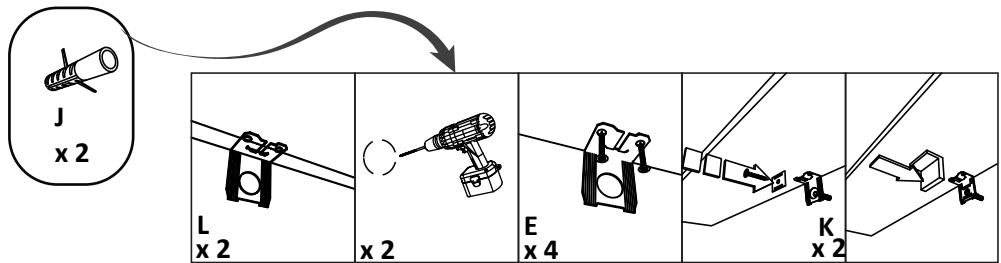

VCM.
my home
service@vcm-gruppe.de

Aufbauanleitung

Artikel: **Hängesch Esilo 1 Glastür**
400 x 310 x 600 mm

A	7x50mm	B		C	128 mm	D	M4 x 22 mm	E	3.5 x 16 mm	F	
8 x		8 x		1 x		2 x		12 x		1 x	
G		H		I		J	8 mm	K	6x80mm	L	
2 x		4 x		22 x		2 x		2 x		2 x	

No	B	b	x
1	600	290	1
2	600	290	1
3	368	290	2
4	368	268	1
5	596	396	1
6	596	396	1

1

2

3

OR

Aufbauanleitung

Artikel: **Hängesch.B60 Esilo 1 Tür**
600 x 310 x 400 mm

A	7x50mm	B	128 mm	D	M4 x 22 mm	E	3.5 x 16 mm	F		G	
	8 x	8 x	1 x	2 x	22 x	1 x	2 x				
H		I	8 mm	K	6x80mm	L		M		N	
2 x	22 x	2 x	2 x	2 x	x 2	x 2					

No	B	b	x
1	400	290	1
2	400	290	1
3	568	290	1
4	568	290	1
5	596	396	1
6	596	396	1

1

3

2

4

VCM.
my home
service@vcm-gruppe.de

Aufbauanleitung

Artikel: **Hängesch Esilo 2 Glastür**
800 x 310 x 600 mm