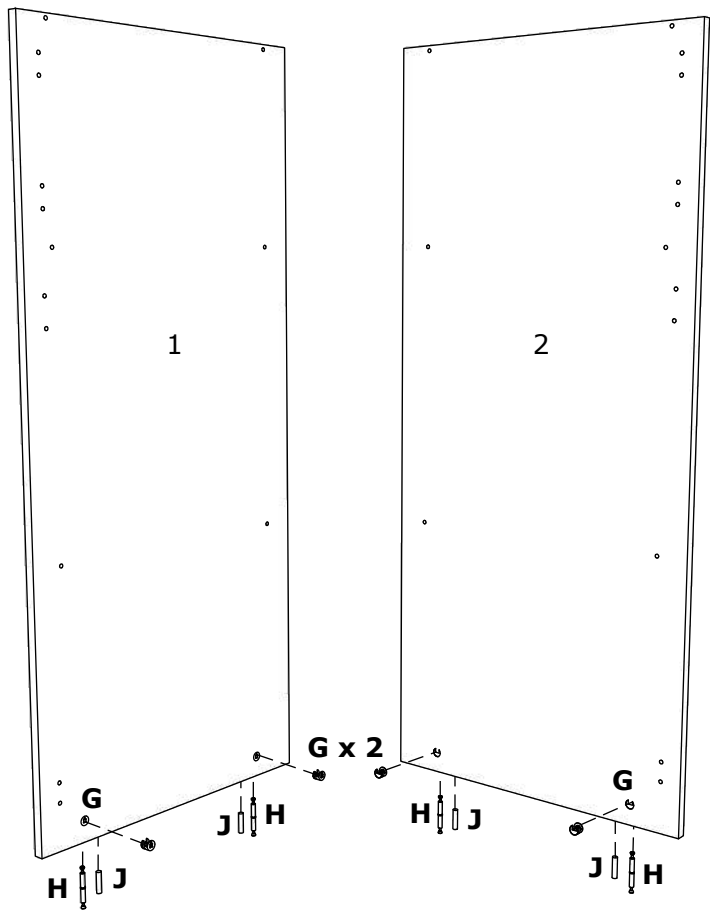

Aufbauanleitung

Artikel:

Schrank Esilo 2 Türen
800 x 460 x 816 mm

A 7x50mm x 8	B x 4	C 3.5 x 16 mm x 36	D 128 mm x 2	E x 4
F x 30	G M4 x 22 mm x 4	H 1 x 680mm x 1	I x 1	J x 2
K 3.5 x 25 mm x 4	L H100 x 4	M x 4		

No	B	b	x
1	700	440	1
2	700	440	1
3	800	440	1
4	768	70	2
5	768	420	1
6	396	712	1
7	396	712	1
8	712	396	2
9	800	95	1

1

3

2

4

2 x J + 4 x C

Aufbauanleitung

Artikel: **Eckschrank Esilo**
756 x 756 x 816 mm

my home

service@vcm-gruppe.de

Aufbauanleitung

Artikel: **Hochschrank Esilo**
600 x 572 x 2068 mm

A	7x50mm x 16	B	x 12	C	3.5 x 16 mm x 44	D	128 mm x 3	E	x 2
F	x 70	G	x 8	H	x 4	I	x 8	J	x 4
K	x 6	L	x 1	M	M4 x 22mm x 6	N	H100 x 4	O	x 8

No	B	b	x
1	1244	552	1
2	1244	552	1
3	708	552	1
4	708	552	1
5	568	552	3
6	600	552	1
7	568	530	2
8	600	95	1
9	596	918	1
10	596	552	1
11	596	712	1
12	326	596	1
13	920	596	1
14	714	596	1

1

2

3

A x 4

4

C x 16
3.5 x 16 mm