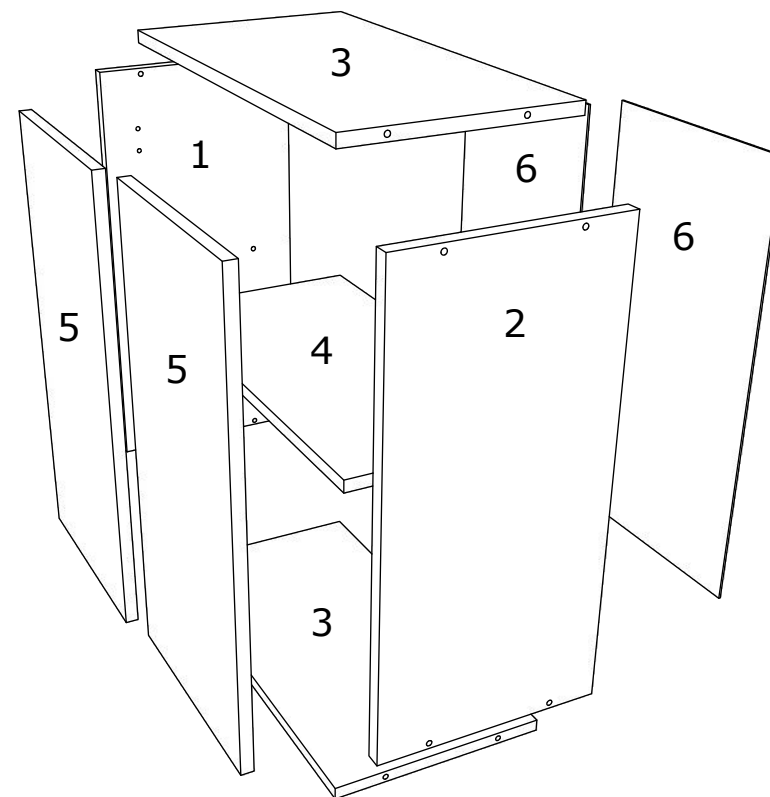

D x 2

C x 4
3.5 x 16 mm

E x 2

OR

6

VCM.
my home
service@vcm-gruppe.de

Aufbauanleitung

Artikel: **Hängesch.B80 Esilo 2 Tür**
800 x 310 x 600 mm

No	B	b	x
1	600	290	1
2	600	290	1
3	768	290	2
4	768	268	1
5	596	396	2
6	596	396	2

1

2

3

C

VCM.
my home
service@vcm-gruppe.de

Aufbauanleitung

Artikel: **Hängesch.B30 Esilo 1 Tür**
300 x 310 x 600 mm