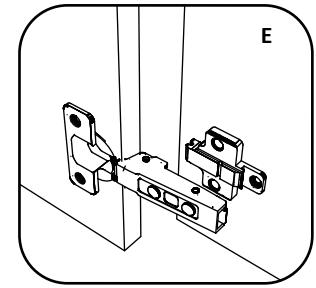

Aufbauanleitung

Artikel:

Schrank Esilo 2 Türen
800 x 460 x 816 mm

A 7x50mm x 8	B x 4	C 3.5 x 16 mm x 36	D 128 mm x 2	E x 4
F x 30	G M4 x 22 mm x 4	H 1 x 680mm x 1	I x 1	J x 2
K 3.5 x 25 mm x 4	L H100 x 4	M x 4		

No	B	b	x
1	700	440	1
2	700	440	1
3	800	440	1
4	768	70	2
5	768	420	1
6	396	712	1
7	396	712	1
8	712	396	2
9	800	95	1

1

3

2

4

2 x J + 4 x C

Aufbauanleitung

Artikel: **Eckschrank Esilo**
756 x 756 x 816 mm

No	B	b	x
1	600	290	1
2	600	290	1
3	368	290	2
4	368	268	1
5	596	396	1
6	596	396	1

1

2

3

OR

Aufbauanleitung

Artikel: **Hängesch.B60 Esilo 1 Tür**
600 x 310 x 400 mm

A	7x50mm	B	128 mm	D	M4 x 22 mm	E	3.5 x 16 mm	F		G	
	8 x	8 x	1 x	2 x	22 x	1 x	2 x				
H		I	8 mm	K	6x80mm	L		M		N	
2 x	22 x	2 x	2 x	2 x	x 2	x 2					