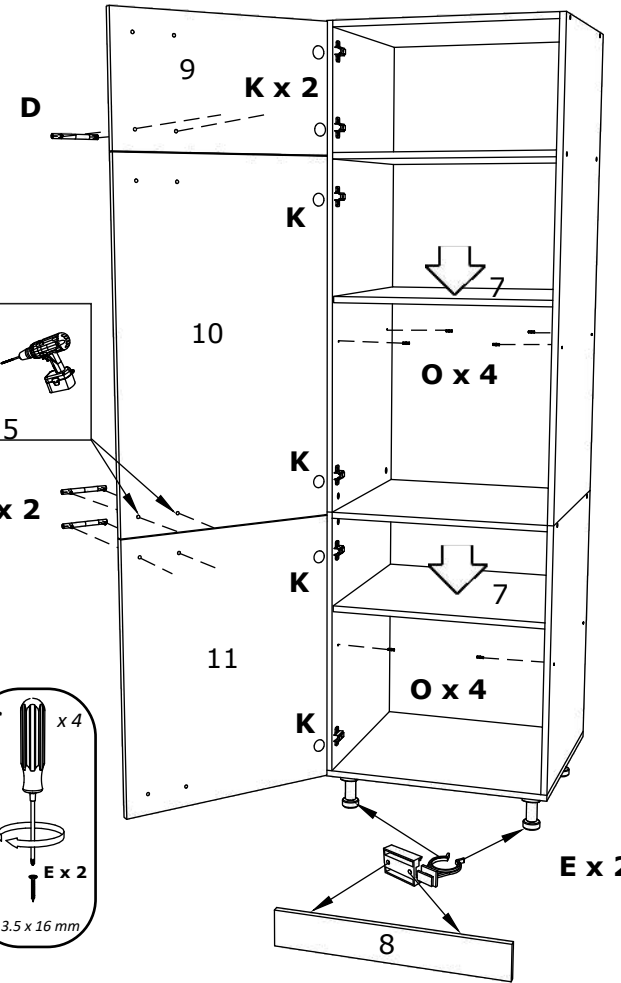

my home

service@vcm-gruppe.de

Aufbauanleitung

Artikel: **Hochschrank Esilo**
600 x 572 x 2068 mm

A	7x50mm x 16	B	x 12	C	3.5 x 16 mm x 44	D	128 mm x 3	E	x 2
F	x 70	G	x 8	H	x 4	I	x 8	J	x 4
K	x 6	L	x 1	M	M4 x 22mm x 6	N	H100 x 4	O	x 8

K x 6
C x 12

K

D x 3
M4 x 22mm

O x 8

F x 70

N x 4

5

Ø5

D x 2

C x 4
3.5 x 16 mm

E x 2

OR

6

VCM.
my home
service@vcm-gruppe.de

Aufbauanleitung

Artikel: **Hängesch.B80 Esilo 2 Tür**
800 x 310 x 600 mm

No	B	b	x
1	600	290	1
2	600	290	1
3	768	290	2
4	768	268	1
5	596	396	2
6	596	396	2

1

2

3

C

VCM.
my home
service@vcm-gruppe.de

Aufbauanleitung

Artikel: **Hängesch.B30 Esilo 1 Tür**
300 x 310 x 600 mm