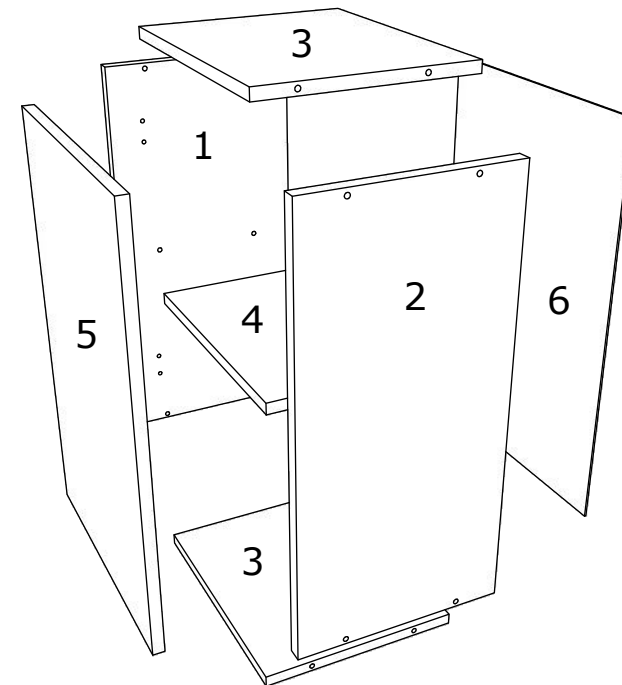

D x 2

C x 4
3.5 x 16 mm

E x 2

OR

6

VCM.
my home
service@vcm-gruppe.de

Aufbauanleitung

Artikel: **Hängesch.B80 Esilo 2 Tür**
800 x 310 x 600 mm

No	B	b	x
1	600	290	1
2	600	290	1
3	768	290	2
4	768	268	1
5	596	396	2
6	596	396	2

1

2

3

C

VCM.
my home
service@vcm-gruppe.de

Aufbauanleitung

Artikel: **Hängesch.B30 Esilo 1 Tür**
300 x 310 x 600 mm