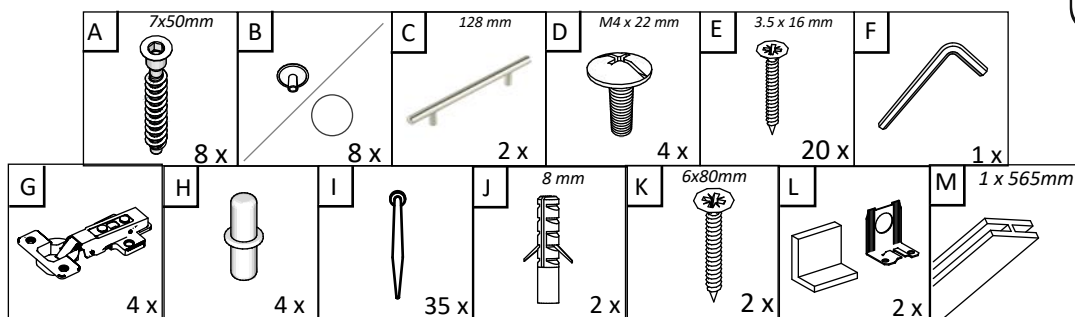

D x 2

C x 4
3.5 x 16 mm

E x 2

OR

6

VCM.
my home
service@vcm-gruppe.de

Aufbauanleitung

Artikel: **Hängesch.B80 Esilo 2 Tür**
800 x 310 x 600 mm

No	B	b	x
1	600	290	1
2	600	290	1
3	768	290	2
4	768	268	1
5	596	396	2
6	596	396	2

1

2

3

C

VCM.
my home
service@vcm-gruppe.de

Aufbauanleitung

Artikel: **Hängesch.B30 Esilo 1 Tür**
300 x 310 x 600 mm

A	7x50mm	B		C	128 mm	D	M4 x 22 mm	E	3.5 x 16 mm	F	
	8 x		8 x		1 x		2 x		12 x		1 x
G		H		I		J	8 mm	K	6x80mm	L	
	2 x		4 x		20 x		2 x		2 x		2 x

No	B	b	x
1	600	290	1
2	600	290	1
3	268	290	2
4	268	268	1
5	596	296	1
6	596	296	1