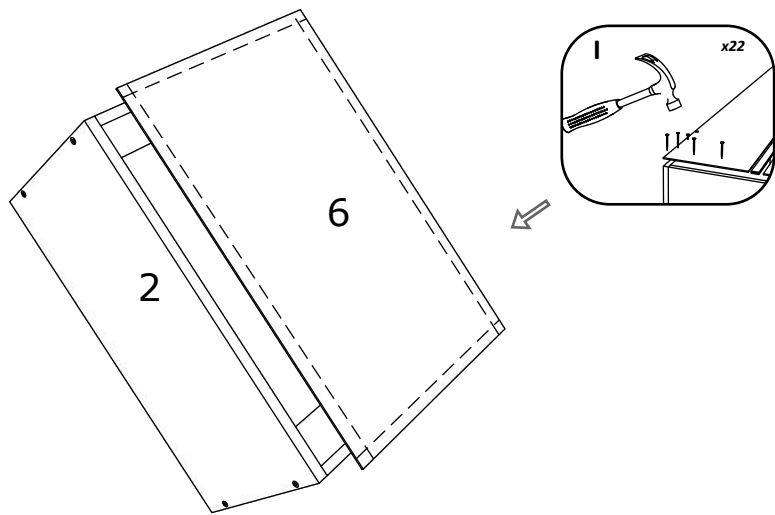

1

2

3

OR

VCM.
my home
service@vcm-gruppe.de

Aufbauanleitung

Artikel: **Eckhängeschrank Esilo**
570 x 570 x 600 mm

No	B	b	x
1	600	290	1
2	600	290	1
3	554	554	2
4	538	554	1
5	568	100	1
6	372	596	1
7	596	566	2

VCM.
my home
service@vcm-gruppe.de

Aufbauanleitung

Artikel: **Hängesch Esilo 1 Glastür**
400 x 310 x 600 mm

A	7x50mm	B		C	128 mm	D	M4 x 22 mm	E	3.5 x 16 mm	F	
8 x		8 x		1 x		2 x		12 x		1 x	
G		H		I		J	8 mm	K	6x80mm	L	
2 x		4 x		22 x		2 x		2 x		2 x	

No	B	b	x
1	600	290	1
2	600	290	1
3	368	290	2
4	368	268	1
5	596	396	1
6	596	396	1

1

2

3

OR

Aufbauanleitung

Artikel: **Hängesch.B60 Esilo 1 Tür**
600 x 310 x 400 mm

A	7x50mm	B	128 mm	D	M4 x 22 mm	E	3.5 x 16 mm	F		G	
	8 x	8 x	1 x	2 x	22 x	1 x	2 x				
H		I	8 mm	K	6x80mm	L		M		N	
2 x	22 x	2 x	2 x	2 x	x 2	x 2					

No	B	b	x
1	400	290	1
2	400	290	1
3	568	290	1
4	568	290	1
5	596	396	1
6	596	396	1

1

3

2

4

VCM.
my home
service@vcm-gruppe.de

Aufbauanleitung

Artikel: **Hängesch Esilo 2 Glastür**
800 x 310 x 600 mm