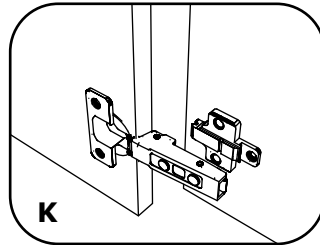

A x 4

4

C x 16
3.5 x 16 mm

K x 6
C x 12

K

D x 3
M4 x 22mm

O x 8

F x 70

N x 4

5

Ø5

D x 2

C x 4
3.5 x 16 mm

E x 2

OR

6