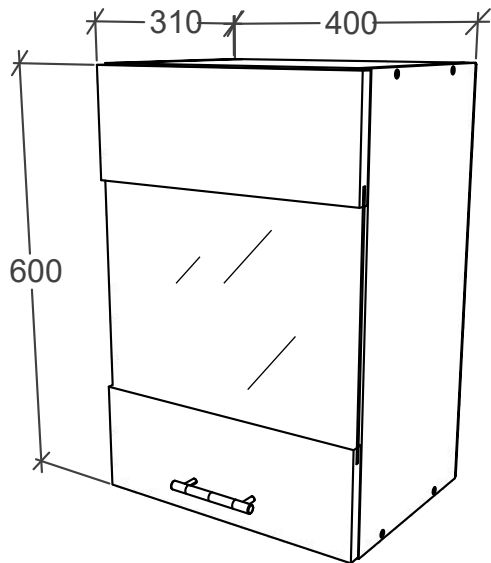

No	B	b	x
1	700	440	1
2	700	440	1
3	800	440	1
4	768	70	2
5	768	420	1
6	396	712	1
7	396	712	1
8	712	396	2
9	800	95	1

1

3

2

4

2 x J + 4 x C

Aufbauanleitung

Artikel: **Eckschrank Esilo**
756 x 756 x 816 mm

1

2

3

OR

VCM.
my home
service@vcm-gruppe.de

Aufbauanleitung

Artikel: **Eckhängeschrank Esilo**
570 x 570 x 600 mm

No	B	b	x
1	600	290	1
2	600	290	1
3	554	554	2
4	538	554	1
5	568	100	1
6	372	596	1
7	596	566	2

VCM.
my home
service@vcm-gruppe.de

Aufbauanleitung

Artikel: **Hängesch Esilo 1 Glastür**
400 x 310 x 600 mm

A	7x50mm	B		C	128 mm	D	M4 x 22 mm	E	3.5 x 16 mm	F	
8 x		8 x		1 x		2 x		12 x		1 x	
G		H		I		J	8 mm	K	6x80mm	L	
2 x		4 x		22 x		2 x		2 x		2 x	

No	B	b	x
1	600	290	1
2	600	290	1
3	368	290	2
4	368	268	1
5	596	396	1
6	596	396	1

1

2

3

OR

Aufbauanleitung

Artikel: **Hängesch.B60 Esilo 1 Tür**
600 x 310 x 400 mm

A	7x50mm	B	128 mm	D	M4 x 22 mm	E	3.5 x 16 mm	F		G	
	8 x	8 x	1 x	2 x	22 x	1 x	2 x				
H		I	8 mm	K	6x80mm	L		M		N	
2 x	22 x	2 x	2 x	2 x	x 2	x 2					