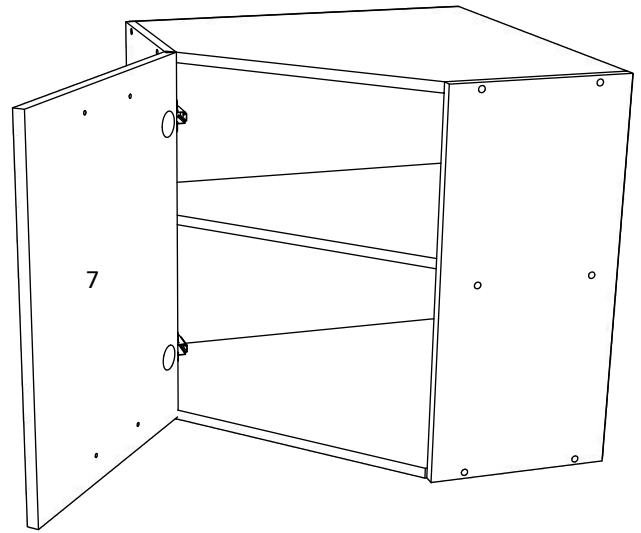

Aufbauanleitung

Artikel:

Schrank Esilo 2 Türen
800 x 460 x 816 mm

A 7x50mm x 8	B x 4	C 3.5 x 16 mm x 36	D 128 mm x 2	E x 4
F x 30	G M4 x 22 mm x 4	H 1 x 680mm x 1	I x 1	J x 2
K 3.5 x 25 mm x 4	L H100 x 4	M x 4		

1

2

3

OR

VCM.
my home
service@vcm-gruppe.de

Aufbauanleitung

Artikel: **Eckhängeschrank Esilo**
570 x 570 x 600 mm

No	B	b	x
1	600	290	1
2	600	290	1
3	554	554	2
4	538	554	1
5	568	100	1
6	372	596	1
7	596	566	2

VCM.
my home
service@vcm-gruppe.de

Aufbauanleitung

Artikel: **Hängesch Esilo 1 Glastür**
400 x 310 x 600 mm

A	7x50mm	B		C	128 mm	D	M4 x 22 mm	E	3.5 x 16 mm	F	
8 x		8 x		1 x		2 x		12 x		1 x	
G		H		I		J	8 mm	K	6x80mm	L	
2 x		4 x		22 x		2 x		2 x		2 x	

No	B	b	x
1	600	290	1
2	600	290	1
3	368	290	2
4	368	268	1
5	596	396	1
6	596	396	1

1

2

3

OR

Aufbauanleitung

Artikel: **Hängesch.B60 Esilo 1 Tür**
600 x 310 x 400 mm

A	7x50mm	B	128 mm	D	M4 x 22 mm	E	3.5 x 16 mm	F		G	
	8 x	8 x	1 x	2 x	22 x	1 x	2 x				
H		I	8 mm	K	6x80mm	L		M		N	
2 x	22 x	2 x	2 x	2 x	x 2	x 2					