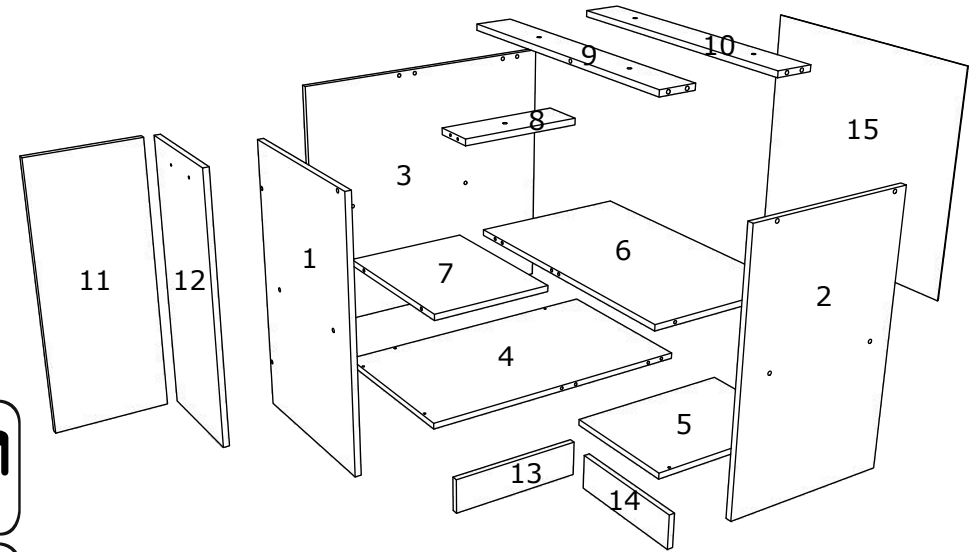

Aufbauanleitung

Artikel:

Schrank Esilo 2 Türen
800 x 460 x 816 mm

A 7x50mm x 8	B x 4	C 3.5 x 16 mm x 36	D 128 mm x 2	E x 4
F x 30	G M4 x 22 mm x 4	H 1 x 680mm x 1	I x 1	J x 2
K 3.5 x 25 mm x 4	L H100 x 4	M x 4		

No	B	b	x
1	700	440	1
2	700	440	1
3	800	440	1
4	768	70	2
5	768	420	1
6	396	712	1
7	396	712	1
8	712	396	2
9	800	95	1

1

3

2

4

2 x J + 4 x C

Aufbauanleitung

Artikel: **Eckschrank Esilo**
756 x 756 x 816 mm

9

10

11

Aufbauanleitung

Artikel: **Schrank Esilo 1 Tür 1 Schublade**
400 x 460 x 816 mm

A 7x50mm x 8	B x 4	C 3.5 x 16 mm x 36	D 128 mm x 2	E x 2
F x 40	G M4 x 22 mm x 4	H 4.2 x 32 mm x 2	I x 1	J 400 mm x 1
K 3.5 x 25 mm x 6	L 3.5 x 35 mm x 4	M H100 x 4	N x 4	O x 2
				P ∅12mm x 2

No	B	b	x
1	600	290	1
2	600	290	1
3	368	290	2
4	368	268	1
5	596	396	1
6	596	396	1

1

2

3

OR

Aufbauanleitung

Artikel: **Hängesch.B60 Esilo 1 Tür**
600 x 310 x 400 mm

A	7x50mm	B	128 mm	D	M4 x 22 mm	E	3.5 x 16 mm	F		G	
	8 x	8 x	1 x	2 x	22 x	1 x	2 x				
H		I	8 mm	K	6x80mm	L		M		N	
2 x	22 x	2 x	2 x	2 x	x 2	x 2					