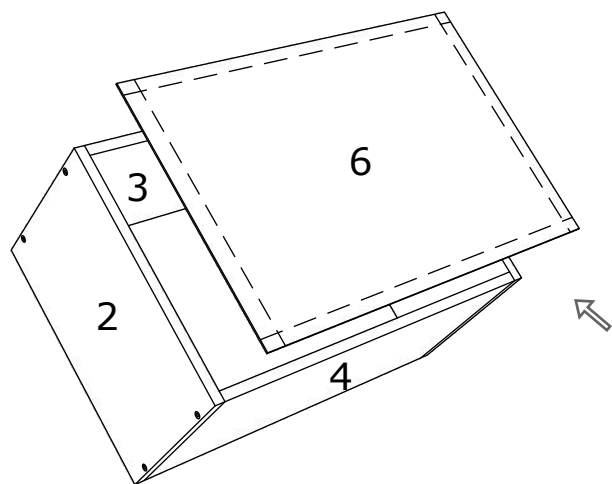

Aufbauanleitung

Artikel:

Schrank Esilo 2 Türen
800 x 460 x 816 mm

A 7x50mm x 8	B x 4	C 3.5 x 16 mm x 36	D 128 mm x 2	E x 4
F x 30	G M4 x 22 mm x 4	H 1 x 680mm x 1	I x 1	J x 2
K 3.5 x 25 mm x 4	L H100 x 4	M x 4		

VCM.
my home
service@vcm-gruppe.de

Aufbauanleitung

Artikel: **Hängesch Esilo 1 Glastür**
400 x 310 x 600 mm

A	7x50mm	B		C	128 mm	D	M4 x 22 mm	E	3.5 x 16 mm	F	
8 x		8 x		1 x		2 x		12 x		1 x	
G		H		I		J	8 mm	K	6x80mm	L	
2 x		4 x		22 x		2 x		2 x		2 x	

No	B	b	x
1	600	290	1
2	600	290	1
3	368	290	2
4	368	268	1
5	596	396	1
6	596	396	1

1

2

3

OR

Aufbauanleitung

Artikel: **Hängesch.B60 Esilo 1 Tür**
600 x 310 x 400 mm

A	7x50mm	B	128 mm	D	M4 x 22 mm	E	3.5 x 16 mm	F		G	
	8 x	8 x	1 x	2 x	22 x	1 x	2 x				
H		I	8 mm	K	6x80mm	L		M		N	
2 x	22 x	2 x	2 x	2 x	x 2	x 2					

No	B	b	x
1	400	290	1
2	400	290	1
3	568	290	1
4	568	290	1
5	596	396	1
6	596	396	1

1

3

2

4

VCM.
my home
service@vcm-gruppe.de

Aufbauanleitung

Artikel: **Hängesch Esilo 2 Glastür**
800 x 310 x 600 mm