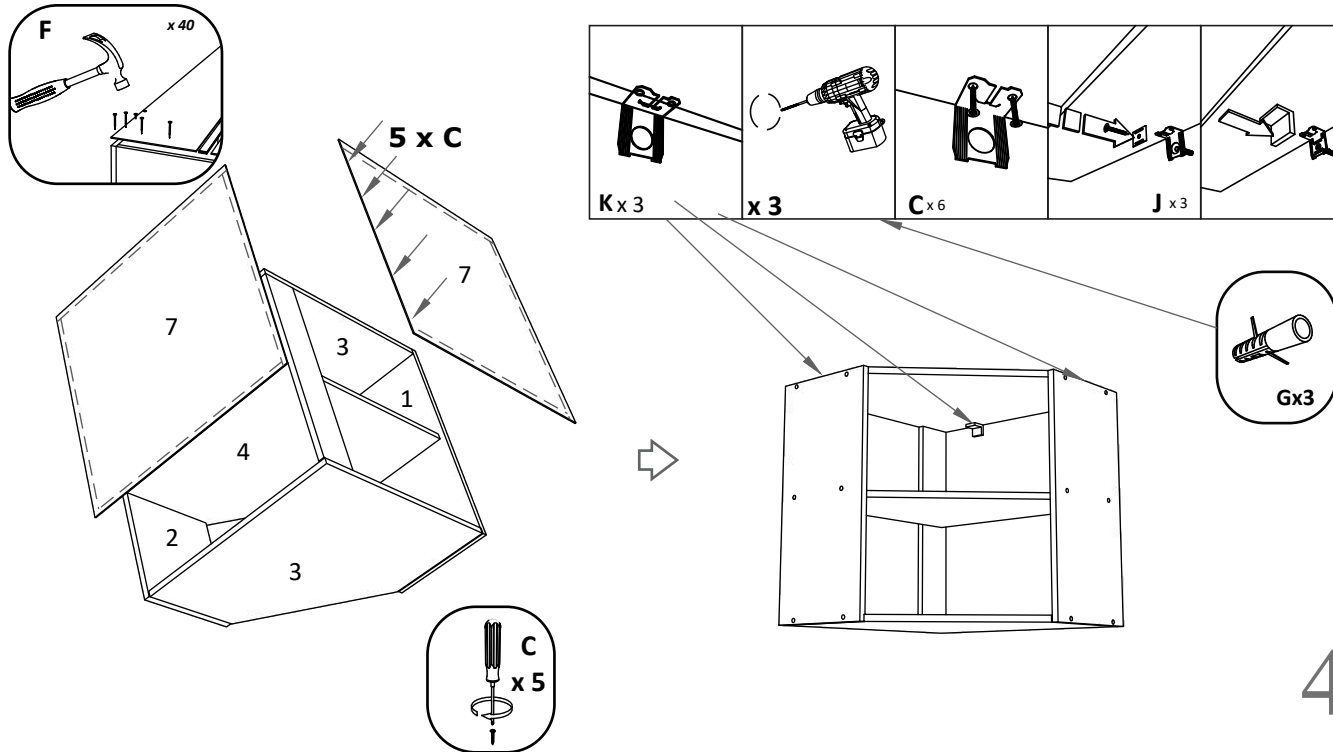

1

2

3

OR

VCM.
my home
service@vcm-gruppe.de

Aufbauanleitung

Artikel: **Eckhängeschrank Esilo**
570 x 570 x 600 mm

No	B	b	x
1	600	290	1
2	600	290	1
3	554	554	2
4	538	554	1
5	568	100	1
6	372	596	1
7	596	566	2

VCM.
my home
service@vcm-gruppe.de

Aufbauanleitung

Artikel: **Hängesch Esilo 1 Glastür**
400 x 310 x 600 mm

A	7x50mm	B		C	128 mm	D	M4 x 22 mm	E	3.5 x 16 mm	F	
8 x		8 x		1 x		2 x		12 x		1 x	
G		H		I		J	8 mm	K	6x80mm	L	
2 x		4 x		22 x		2 x		2 x		2 x	

No	B	b	x
1	600	290	1
2	600	290	1
3	368	290	2
4	368	268	1
5	596	396	1
6	596	396	1

1

2

3

OR

Aufbauanleitung

Artikel: **Hängesch.B60 Esilo 1 Tür**
600 x 310 x 400 mm

A	7x50mm	B	128 mm	D	M4 x 22 mm	E	3.5 x 16 mm	F		G	
	8 x	8 x	1 x	2 x	22 x	1 x	2 x				
H		I	8 mm	K	6x80mm	L		M		N	
2 x	22 x	2 x	2 x	2 x	x 2	x 2					