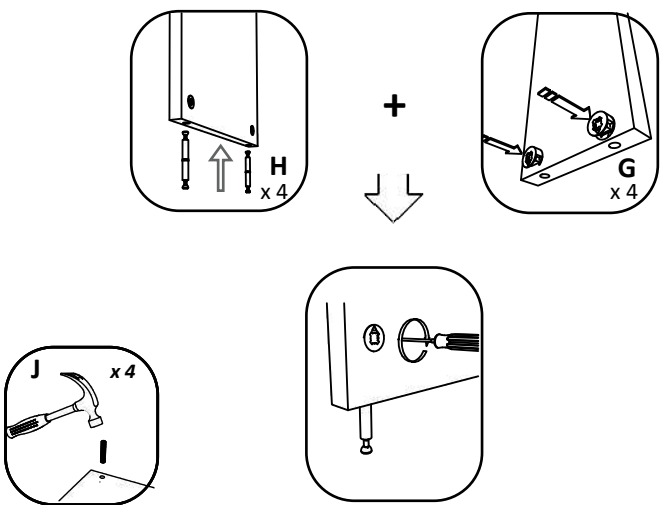

my home

service@vcm-gruppe.de

Aufbauanleitung

Artikel: **Hochschrank Esilo**
600 x 572 x 2068 mm

A	7x50mm x 16	B	x 12	C	3.5 x 16 mm x 44	D	128 mm x 3	E	x 2
F	x 70	G	x 8	H	x 4	I	x 8	J	x 4
K	x 6	L	x 1	M	M4 x 22mm x 6	N	H100 x 4	O	x 8

No	B	b	x
1	1244	552	1
2	1244	552	1
3	708	552	1
4	708	552	1
5	568	552	3
6	600	552	1
7	568	530	2
8	600	95	1
9	596	918	1
10	596	552	1
11	596	712	1
12	326	596	1
13	920	596	1
14	714	596	1

1

2

3

A x 4

4

C x 16
3.5 x 16 mm