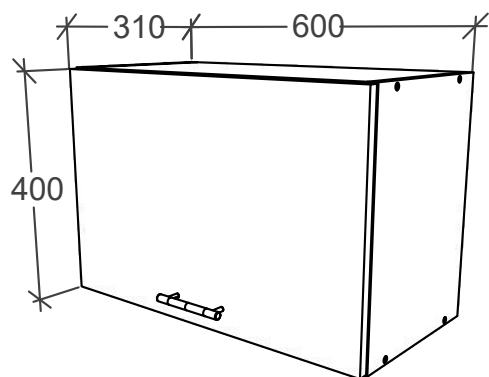

No	B	b	x
1	700	440	1
2	700	440	1
3	800	440	1
4	768	70	2
5	768	420	1
6	396	712	1
7	396	712	1
8	712	396	2
9	800	95	1

1

3

2

4

2 x J + 4 x C

Aufbauanleitung

Artikel: **Eckschrank Esilo**
756 x 756 x 816 mm

VCM.
my home
service@vcm-gruppe.de

Aufbauanleitung

Artikel: **Hängesch Esilo 1 Glastür**
400 x 310 x 600 mm

A	7x50mm	B		C	128 mm	D	M4 x 22 mm	E	3.5 x 16 mm	F	
8 x		8 x		1 x		2 x		12 x		1 x	
G		H		I		J	8 mm	K	6x80mm	L	
2 x		4 x		22 x		2 x		2 x		2 x	

No	B	b	x
1	600	290	1
2	600	290	1
3	368	290	2
4	368	268	1
5	596	396	1
6	596	396	1

1

2

3

OR

Aufbauanleitung

Artikel: **Hängesch.B60 Esilo 1 Tür**
600 x 310 x 400 mm

A	7x50mm	B	128 mm	D	M4 x 22 mm	E	3.5 x 16 mm	F		G	
	8 x	8 x	1 x	2 x	22 x	1 x	2 x				
H		I	8 mm	K	6x80mm	L		M		N	
2 x	22 x	2 x	2 x	2 x	x 2	x 2					

No	B	b	x
1	400	290	1
2	400	290	1
3	568	290	1
4	568	290	1
5	596	396	1
6	596	396	1

1

3

2

4

VCM.
my home
service@vcm-gruppe.de

Aufbauanleitung

Artikel: **Hängesch Esilo 2 Glastür**
800 x 310 x 600 mm