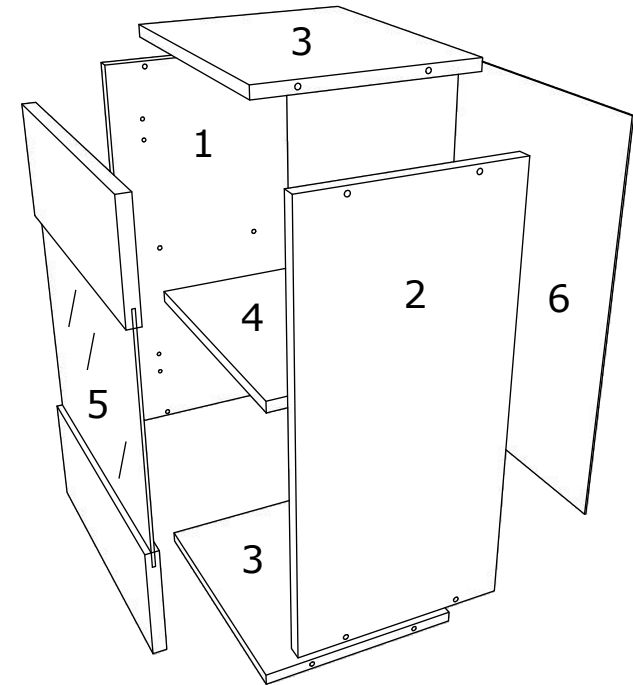

1

2

3

OR

VCM.
my home
service@vcm-gruppe.de

Aufbauanleitung

Artikel: **Eckhängeschrank Esilo**
570 x 570 x 600 mm

No	B	b	x
1	600	290	1
2	600	290	1
3	554	554	2
4	538	554	1
5	568	100	1
6	372	596	1
7	596	566	2

VCM.
my home
service@vcm-gruppe.de

Aufbauanleitung

Artikel: **Hängesch Esilo 1 Glastür**
400 x 310 x 600 mm

A	7x50mm	B		C	128 mm	D	M4 x 22 mm	E	3.5 x 16 mm	F	
8 x		8 x		1 x		2 x		12 x		1 x	
G		H		I		J	8 mm	K	6x80mm	L	
2 x		4 x		22 x		2 x		2 x		2 x	

No	B	b	x
1	600	290	1
2	600	290	1
3	368	290	2
4	368	268	1
5	596	396	1
6	596	396	1

1

2

3

OR

Aufbauanleitung

Artikel: **Hängesch.B60 Esilo 1 Tür**
600 x 310 x 400 mm

A	7x50mm	B	128 mm	D	M4 x 22 mm	E	3.5 x 16 mm	F		G	
	8 x	8 x	1 x	2 x	22 x	1 x	2 x				
H		I	8 mm	K	6x80mm	L		M		N	
2 x	22 x	2 x	2 x	2 x	x 2	x 2					