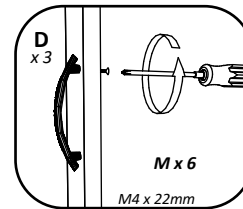

D x 3
M4 x 22mm