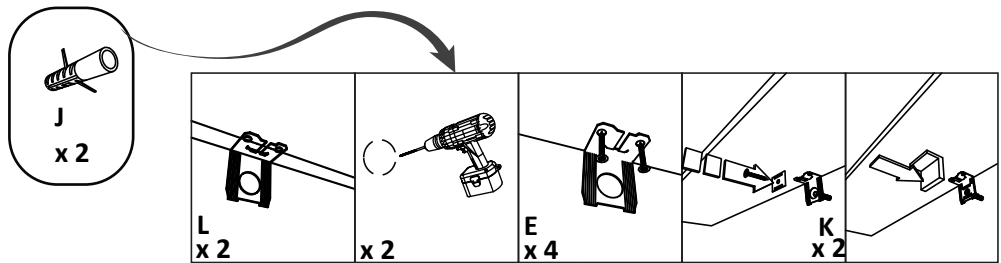

1

2

3

OR

VCM.
my home
service@vcm-gruppe.de

Aufbauanleitung

Artikel: **Eckhängeschrank Esilo**
570 x 570 x 600 mm

No	B	b	x
1	600	290	1
2	600	290	1
3	554	554	2
4	538	554	1
5	568	100	1
6	372	596	1
7	596	566	2

VCM.
my home
service@vcm-gruppe.de

Aufbauanleitung

Artikel: **Hängesch Esilo 1 Glastür**
400 x 310 x 600 mm

A	7x50mm	B		C	128 mm	D	M4 x 22 mm	E	3.5 x 16 mm	F	
8 x		8 x		1 x		2 x		12 x		1 x	
G		H		I		J	8 mm	K	6x80mm	L	
2 x		4 x		22 x		2 x		2 x		2 x	