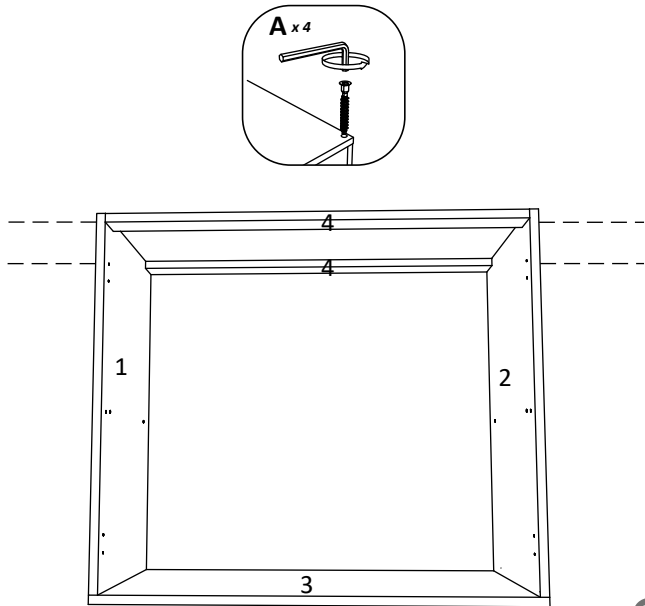

Aufbauanleitung

Artikel:

Schrank Esilo 2 Türen
800 x 460 x 816 mm

A 7x50mm x 8	B x 4	C 3.5 x 16 mm x 36	D 128 mm x 2	E x 4
F x 30	G M4 x 22 mm x 4	H 1 x 680mm x 1	I x 1	J x 2
K 3.5 x 25 mm x 4	L H100 x 4	M x 4		

No	B	b	x
1	700	440	1
2	700	440	1
3	800	440	1
4	768	70	2
5	768	420	1
6	396	712	1
7	396	712	1
8	712	396	2
9	800	95	1

1

3

2

4

2 x J + 4 x C

Aufbauanleitung

Artikel: **Eckschrank Esilo**
756 x 756 x 816 mm

9

10

11

Aufbauanleitung

Artikel: **Schrank Esilo 1 Tür 1 Schublade**
400 x 460 x 816 mm

A 7x50mm x 8	B x 4	C 3.5 x 16 mm x 36	D 128 mm x 2	E x 2
F x 40	G M4 x 22 mm x 4	H 4.2 x 32 mm x 2	I x 1	J 400 mm x 1
K 3.5 x 25 mm x 6	L 3.5 x 35 mm x 4	M H100 x 4	N x 4	O x 2
				P ∅12mm x 2

Artikel: **Schrank Esilo Ofen**
600 x 460 x 816 mm

A	7x50mm x 12	B	x 8	C	3.5 x 16 mm x 20	D	x 2	E	x 2
F	3.5 x 25 mm x 4	G	x 1	H	H100 x 4	I	x 2	J	x 4

No	B	b	x
1	700	440	1
2	700	440	1
3	600	440	1
4	568	70	2
5	568	100	2
6	600	95	1
7	596	96	1