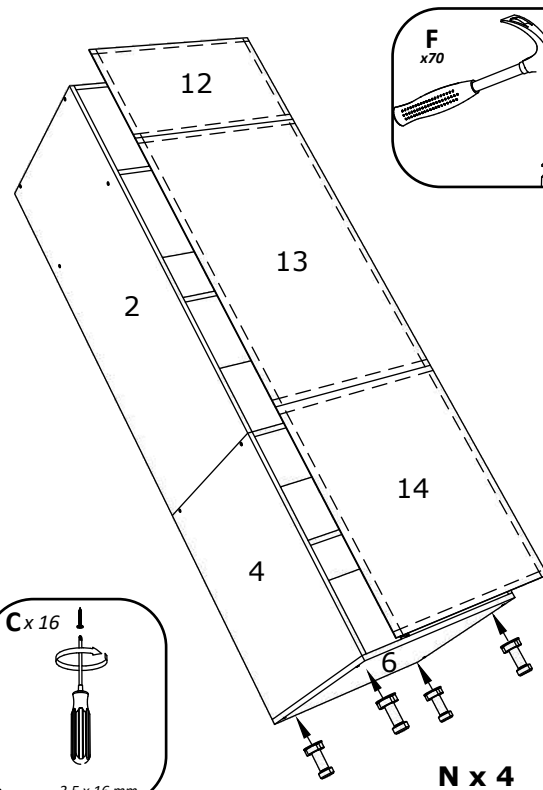

my home

service@vcm-gruppe.de

Aufbauanleitung

Artikel: **Hochschrank Esilo**
600 x 572 x 2068 mm

A	7x50mm x 16	B	x 12	C	3.5 x 16 mm x 44	D	128 mm x 3	E	x 2
F	x 70	G	x 8	H	x 4	I	x 8	J	x 4
K	x 6	L	x 1	M	M4 x 22mm x 6	N	H100 x 4	O	x 8

No	B	b	x
1	1244	552	1
2	1244	552	1
3	708	552	1
4	708	552	1
5	568	552	3
6	600	552	1
7	568	530	2
8	600	95	1
9	596	918	1
10	596	552	1
11	596	712	1
12	326	596	1
13	920	596	1
14	714	596	1

1

2

3

A x 4

4

C x 16
3.5 x 16 mm

K x 6
C x 12

K

D x 3
M4 x 22mm

O x 8

F x 70

N x 4

5

Ø5

D x 2

C x 4
3.5 x 16 mm

E x 2

OR

6

VCM.
my home
service@vcm-gruppe.de

Aufbauanleitung

Artikel: **Hängesch.B80 Esilo 2 Tür**
800 x 310 x 600 mm