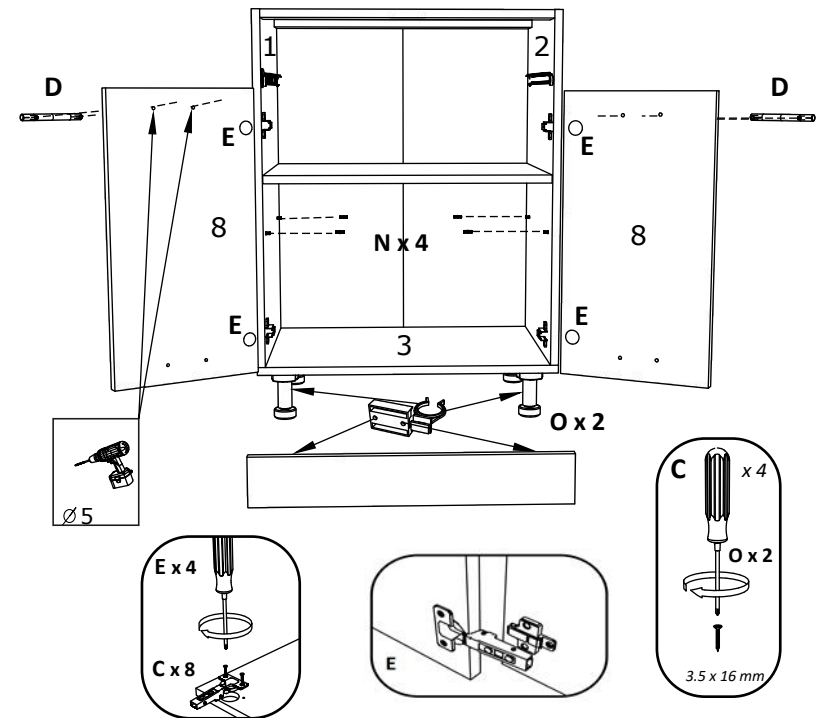

Aufbauanleitung

Artikel: Schrank Esilo 2 Tür 1 Schublade
600 x 460 x 816 mm

No	B	b	x
1	700	440	1
2	700	440	1
3	600	440	1
4	568	420	1
5	568	70	2
6	600	95	1
7	596	152	1
8	296	556	2
9	712	296	2
10	400	542	1
11	400	80	2
12	511	80	1
13	511	80	1

1

3

2

4

Aufbauanleitung

Artikel:

Schrank Esilo 2 Türen
800 x 460 x 816 mm

A 7x50mm x 8	B x 4	C 3.5 x 16 mm x 36	D 128 mm x 2	E x 4
F x 30	G M4 x 22 mm x 4	H 1 x 680mm x 1	I x 1	J x 2
K 3.5 x 25 mm x 4	L H100 x 4	M x 4		

No	B	b	x
1	700	440	1
2	700	440	1
3	800	440	1
4	768	70	2
5	768	420	1
6	396	712	1
7	396	712	1
8	712	396	2
9	800	95	1

1

3

2

4

VCM.
my home
service@vcm-gruppe.de

Aufbauanleitung

Artikel: **Hängesch Esilo 2 Glastür**
800 x 310 x 600 mm

No	B	b	x
1	600	290	1
2	600	290	1
3	768	290	2
4	768	268	1
5	596	396	2
6	596	396	2

1

2

3

VCM.
my home
service@vcm-gruppe.de

Aufbauanleitung

Artikel: **Hängesch.B60 Esilo 2 Tür**
600 x 310 x 600 mm

No	B	b	x
1	600	290	1
2	600	290	1
3	568	290	2
4	568	268	1
5	596	296	2
6	596	296	2