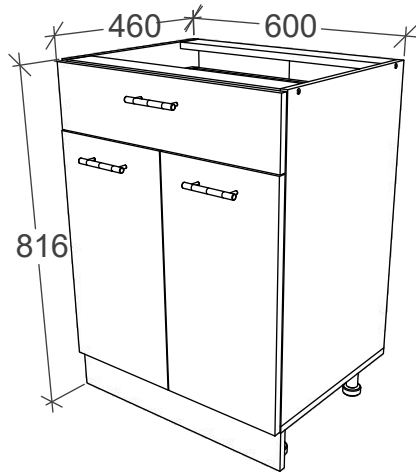

Aufbauanleitung

Artikel: Schrank Esilo 2 Tür 1 Schublade
600 x 460 x 816 mm

No	B	b	x
1	700	440	1
2	700	440	1
3	600	440	1
4	568	420	1
5	568	70	2
6	600	95	1
7	596	152	1
8	296	556	2
9	712	296	2
10	400	542	1
11	400	80	2
12	511	80	1
13	511	80	1

1

3

2

4

Aufbauanleitung

Artikel:

Schrank Esilo 2 Türen
800 x 460 x 816 mm

A 7x50mm x 8	B x 4	C 3.5 x 16 mm x 36	D 128 mm x 2	E x 4
F x 30	G M4 x 22 mm x 4	H 1 x 680mm x 1	I x 1	J x 2
K 3.5 x 25 mm x 4	L H100 x 4	M x 4		

No	B	b	x
1	700	440	1
2	700	440	1
3	800	440	1
4	768	70	2
5	768	420	1
6	396	712	1
7	396	712	1
8	712	396	2
9	800	95	1

1

3

2

4

VCM.
my home
service@vcm-gruppe.de

Aufbauanleitung

Artikel: **Hängesch Esilo 2 Glastür**
800 x 310 x 600 mm

No	B	b	x
1	600	290	1
2	600	290	1
3	768	290	2
4	768	268	1
5	596	396	2
6	596	396	2

1

2

3

VCM.
my home
service@vcm-gruppe.de

Aufbauanleitung

Artikel: **Hängesch.B60 Esilo 2 Tür**
600 x 310 x 600 mm

No	B	b	x
1	600	290	1
2	600	290	1
3	568	290	2
4	568	268	1
5	596	296	2
6	596	296	2