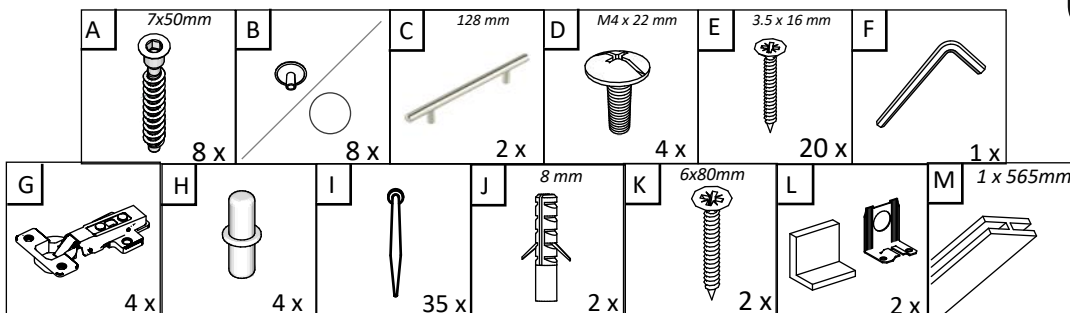

Aufbauanleitung

Artikel: Schrank Esilo 2 Tür 1 Schublade
600 x 460 x 816 mm

No	B	b	x
1	700	440	1
2	700	440	1
3	600	440	1
4	568	420	1
5	568	70	2
6	600	95	1
7	596	152	1
8	296	556	2
9	712	296	2
10	400	542	1
11	400	80	2
12	511	80	1
13	511	80	1

1

3

2

4

Aufbauanleitung

Artikel:

Schrank Esilo 2 Türen
800 x 460 x 816 mm

A 7x50mm x 8	B x 4	C 3.5 x 16 mm x 36	D 128 mm x 2	E x 4
F x 30	G M4 x 22 mm x 4	H 1 x 680mm x 1	I x 1	J x 2
K 3.5 x 25 mm x 4	L H100 x 4	M x 4		

No	B	b	x
1	700	440	1
2	700	440	1
3	800	440	1
4	768	70	2
5	768	420	1
6	396	712	1
7	396	712	1
8	712	396	2
9	800	95	1

1

3

2

4

VCM.
my home
service@vcm-gruppe.de

Aufbauanleitung

Artikel: **Hängesch Esilo 2 Glastür**
800 x 310 x 600 mm

No	B	b	x
1	600	290	1
2	600	290	1
3	768	290	2
4	768	268	1
5	596	396	2
6	596	396	2

1

2

3

VCM.
my home
service@vcm-gruppe.de

Aufbauanleitung

Artikel: **Hängesch.B60 Esilo 2 Tür**
600 x 310 x 600 mm

No	B	b	x
1	600	290	1
2	600	290	1
3	568	290	2
4	568	268	1
5	596	296	2
6	596	296	2