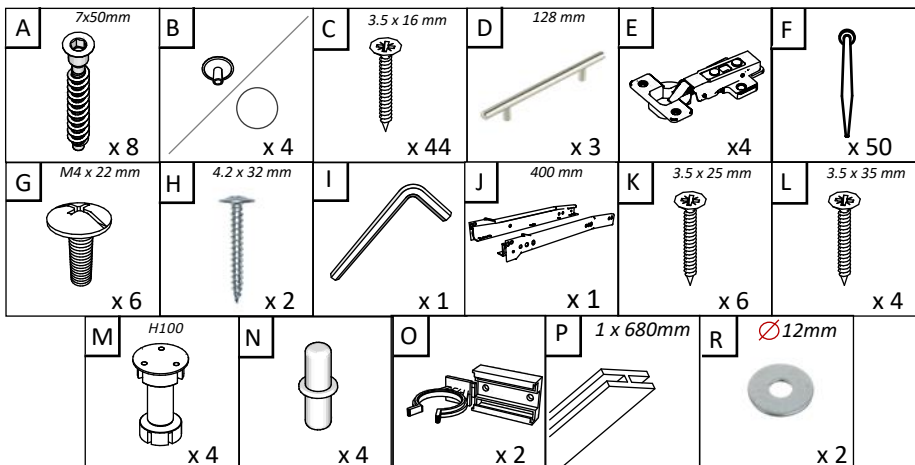

Aufbauanleitung

Artikel: Schrank Esilo 2 Tür 1 Schublade
600 x 460 x 816 mm

No	B	b	x
1	700	440	1
2	700	440	1
3	600	440	1
4	568	420	1
5	568	70	2
6	600	95	1
7	596	152	1
8	296	556	2
9	712	296	2
10	400	542	1
11	400	80	2
12	511	80	1
13	511	80	1

1

3

2

4

Aufbauanleitung

Artikel:

Schrank Esilo 2 Türen
800 x 460 x 816 mm

A 7x50mm x 8	B x 4	C 3.5 x 16 mm x 36	D 128 mm x 2	E x 4
F x 30	G M4 x 22 mm x 4	H 1 x 680mm x 1	I x 1	J x 2
K 3.5 x 25 mm x 4	L H100 x 4	M x 4		

No	B	b	x
1	700	440	1
2	700	440	1
3	800	440	1
4	768	70	2
5	768	420	1
6	396	712	1
7	396	712	1
8	712	396	2
9	800	95	1

1

3

2

4

VCM.
my home
service@vcm-gruppe.de

Aufbauanleitung

Artikel: **Hängesch Esilo 2 Glastür**
800 x 310 x 600 mm

No	B	b	x
1	600	290	1
2	600	290	1
3	768	290	2
4	768	268	1
5	596	396	2
6	596	396	2

1

2

3

VCM.
my home
service@vcm-gruppe.de

Aufbauanleitung

Artikel: **Hängesch.B60 Esilo 2 Tür**
600 x 310 x 600 mm

No	B	b	x
1	600	290	1
2	600	290	1
3	568	290	2
4	568	268	1
5	596	296	2
6	596	296	2