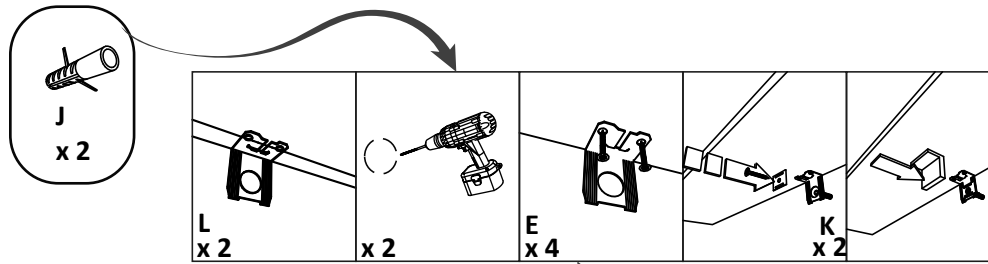

1

3

2

4

Aufbauanleitung

Artikel:

Schrank Esilo 2 Türen
800 x 460 x 816 mm

A 7x50mm x 8	B x 4	C 3.5 x 16 mm x 36	D 128 mm x 2	E x 4
F x 30	G M4 x 22 mm x 4	H 1 x 680mm x 1	I x 1	J x 2
K 3.5 x 25 mm x 4	L H100 x 4	M x 4		

No	B	b	x
1	700	440	1
2	700	440	1
3	800	440	1
4	768	70	2
5	768	420	1
6	396	712	1
7	396	712	1
8	712	396	2
9	800	95	1

1

3

2

4

VCM.
my home
service@vcm-gruppe.de

Aufbauanleitung

Artikel: **Hängesch Esilo 2 Glastür**
800 x 310 x 600 mm

No	B	b	x
1	600	290	1
2	600	290	1
3	768	290	2
4	768	268	1
5	596	396	2
6	596	396	2

1

2

3

VCM.
my home
service@vcm-gruppe.de

Aufbauanleitung

Artikel: **Hängesch.B60 Esilo 2 Tür**
600 x 310 x 600 mm

No	B	b	x
1	600	290	1
2	600	290	1
3	568	290	2
4	568	268	1
5	596	296	2
6	596	296	2