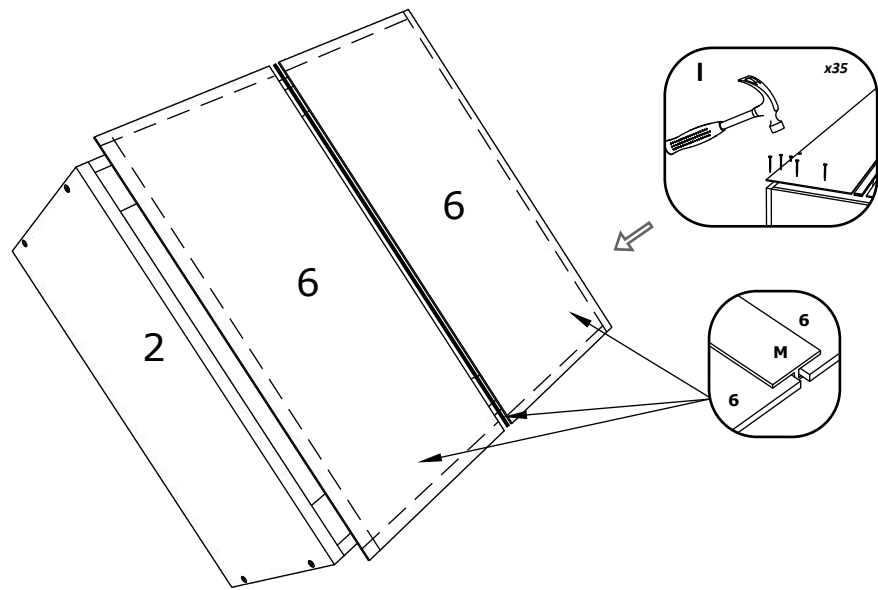

Aufbauanleitung

Artikel: Schrank Esilo 2 Tür 1 Schublade
600 x 460 x 816 mm

No	B	b	x
1	700	440	1
2	700	440	1
3	600	440	1
4	568	420	1
5	568	70	2
6	600	95	1
7	596	152	1
8	296	556	2
9	712	296	2
10	400	542	1
11	400	80	2
12	511	80	1
13	511	80	1

1

3

2

4

Aufbauanleitung

Artikel:

Schrank Esilo 2 Türen
800 x 460 x 816 mm

A 7x50mm x 8	B x 4	C 3.5 x 16 mm x 36	D 128 mm x 2	E x 4
F x 30	G M4 x 22 mm x 4	H 1 x 680mm x 1	I x 1	J x 2
K 3.5 x 25 mm x 4	L H100 x 4	M x 4		

No	B	b	x
1	700	440	1
2	700	440	1
3	800	440	1
4	768	70	2
5	768	420	1
6	396	712	1
7	396	712	1
8	712	396	2
9	800	95	1

1

3

2

4

VCM.
my home
service@vcm-gruppe.de

Aufbauanleitung

Artikel: **Hängesch Esilo 2 Glastür**
800 x 310 x 600 mm

No	B	b	x
1	600	290	1
2	600	290	1
3	768	290	2
4	768	268	1
5	596	396	2
6	596	396	2

1

2

3

VCM.
my home
service@vcm-gruppe.de

Aufbauanleitung

Artikel: **Hängesch.B60 Esilo 2 Tür**
600 x 310 x 600 mm

No	B	b	x
1	600	290	1
2	600	290	1
3	568	290	2
4	568	268	1
5	596	296	2
6	596	296	2