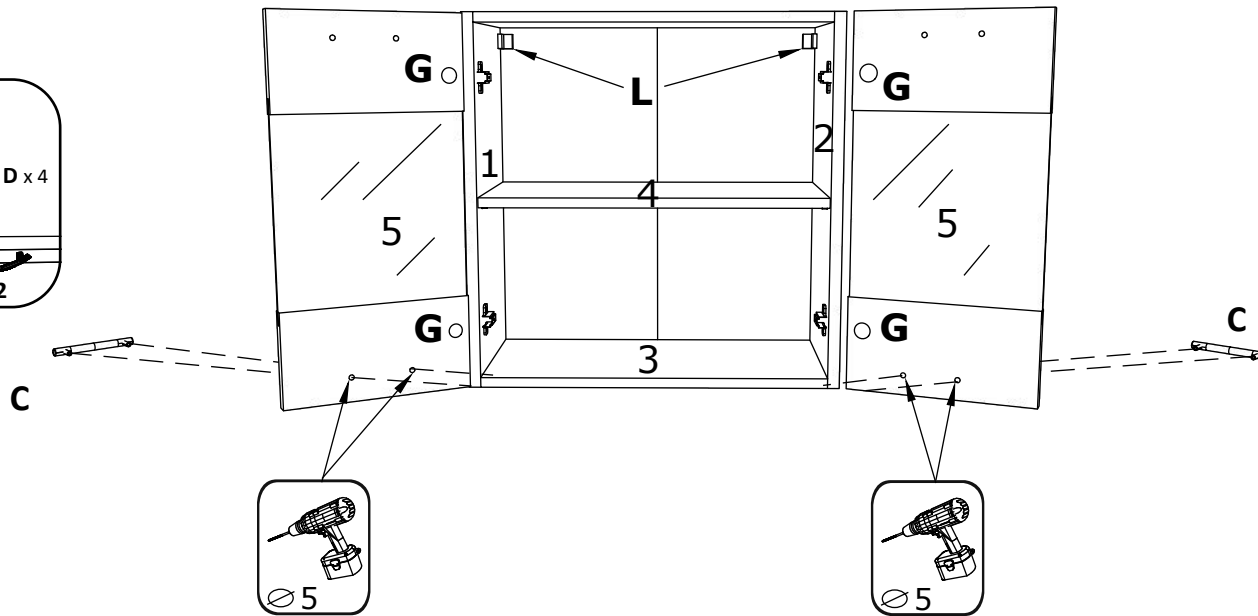

Aufbauanleitung

Artikel: Schrank Esilo 2 Tür 1 Schublade
600 x 460 x 816 mm

No	B	b	x
1	700	440	1
2	700	440	1
3	600	440	1
4	568	420	1
5	568	70	2
6	600	95	1
7	596	152	1
8	296	556	2
9	712	296	2
10	400	542	1
11	400	80	2
12	511	80	1
13	511	80	1

1

3

2

4

Aufbauanleitung

Artikel:

Schrank Esilo 2 Türen
800 x 460 x 816 mm

A 7x50mm x 8	B x 4	C 3.5 x 16 mm x 36	D 128 mm x 2	E x 4
F x 30	G M4 x 22 mm x 4	H 1 x 680mm x 1	I x 1	J x 2
K 3.5 x 25 mm x 4	L H100 x 4	M x 4		

No	B	b	x
1	700	440	1
2	700	440	1
3	800	440	1
4	768	70	2
5	768	420	1
6	396	712	1
7	396	712	1
8	712	396	2
9	800	95	1

1

3

2

4

VCM.
my home
service@vcm-gruppe.de

Aufbauanleitung

Artikel: **Hängesch Esilo 2 Glastür**
800 x 310 x 600 mm

No	B	b	x
1	600	290	1
2	600	290	1
3	768	290	2
4	768	268	1
5	596	396	2
6	596	396	2

1

2

3

VCM.
my home
service@vcm-gruppe.de

Aufbauanleitung

Artikel: **Hängesch.B60 Esilo 2 Tür**
600 x 310 x 600 mm

No	B	b	x
1	600	290	1
2	600	290	1
3	568	290	2
4	568	268	1
5	596	296	2
6	596	296	2