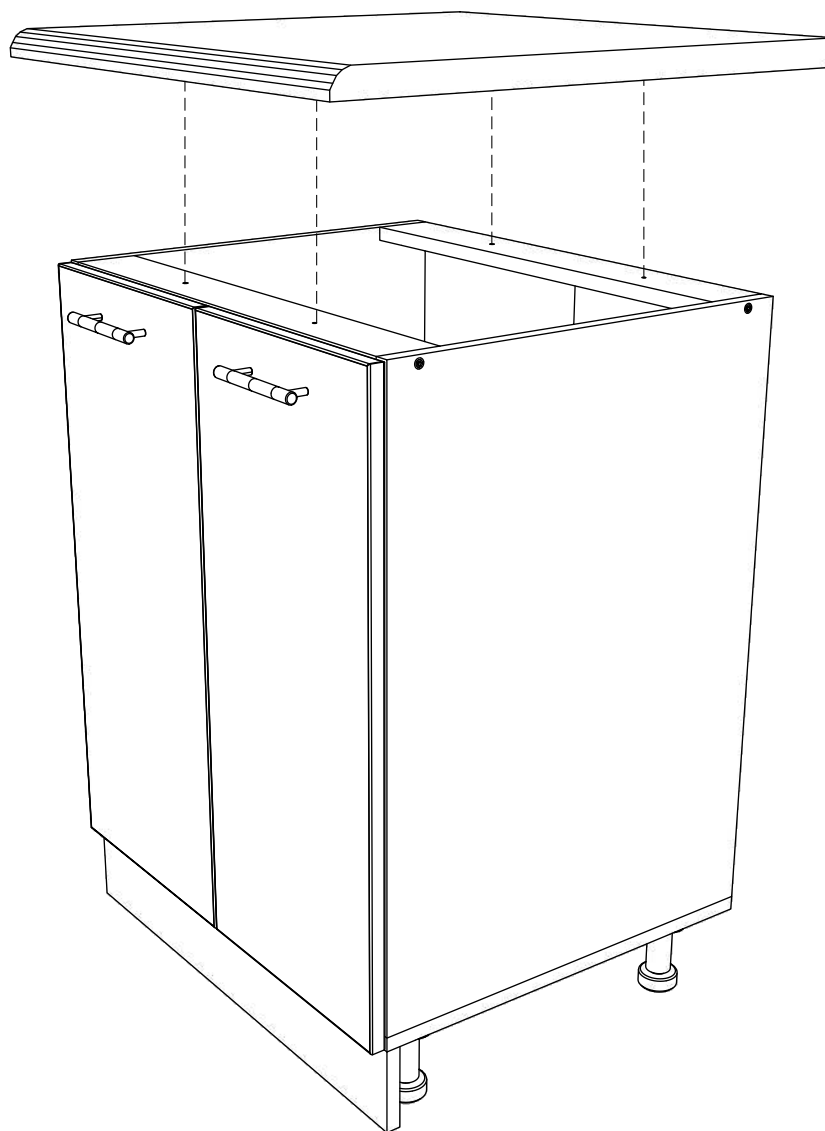

Aufbauanleitung

Artikel: Schrank Esilo 2 Tür 1 Schublade
600 x 460 x 816 mm

No	B	b	x
1	700	440	1
2	700	440	1
3	600	440	1
4	568	420	1
5	568	70	2
6	600	95	1
7	596	152	1
8	296	556	2
9	712	296	2
10	400	542	1
11	400	80	2
12	511	80	1
13	511	80	1

1

3

2

4

Aufbauanleitung

Artikel:

Schrank Esilo 2 Türen
800 x 460 x 816 mm

A 7x50mm x 8	B x 4	C 3.5 x 16 mm x 36	D 128 mm x 2	E x 4
F x 30	G M4 x 22 mm x 4	H 1 x 680mm x 1	I x 1	J x 2
K 3.5 x 25 mm x 4	L H100 x 4	M x 4		

No	B	b	x
1	700	440	1
2	700	440	1
3	800	440	1
4	768	70	2
5	768	420	1
6	396	712	1
7	396	712	1
8	712	396	2
9	800	95	1

1

3

2

4

VCM.
my home
service@vcm-gruppe.de

Aufbauanleitung

Artikel: **Hängesch Esilo 2 Glastür**
800 x 310 x 600 mm

No	B	b	x
1	600	290	1
2	600	290	1
3	768	290	2
4	768	268	1
5	596	396	2
6	596	396	2

1

2

3

VCM.
my home
service@vcm-gruppe.de

Aufbauanleitung

Artikel: **Hängesch.B60 Esilo 2 Tür**
600 x 310 x 600 mm

No	B	b	x
1	600	290	1
2	600	290	1
3	568	290	2
4	568	268	1
5	596	296	2
6	596	296	2