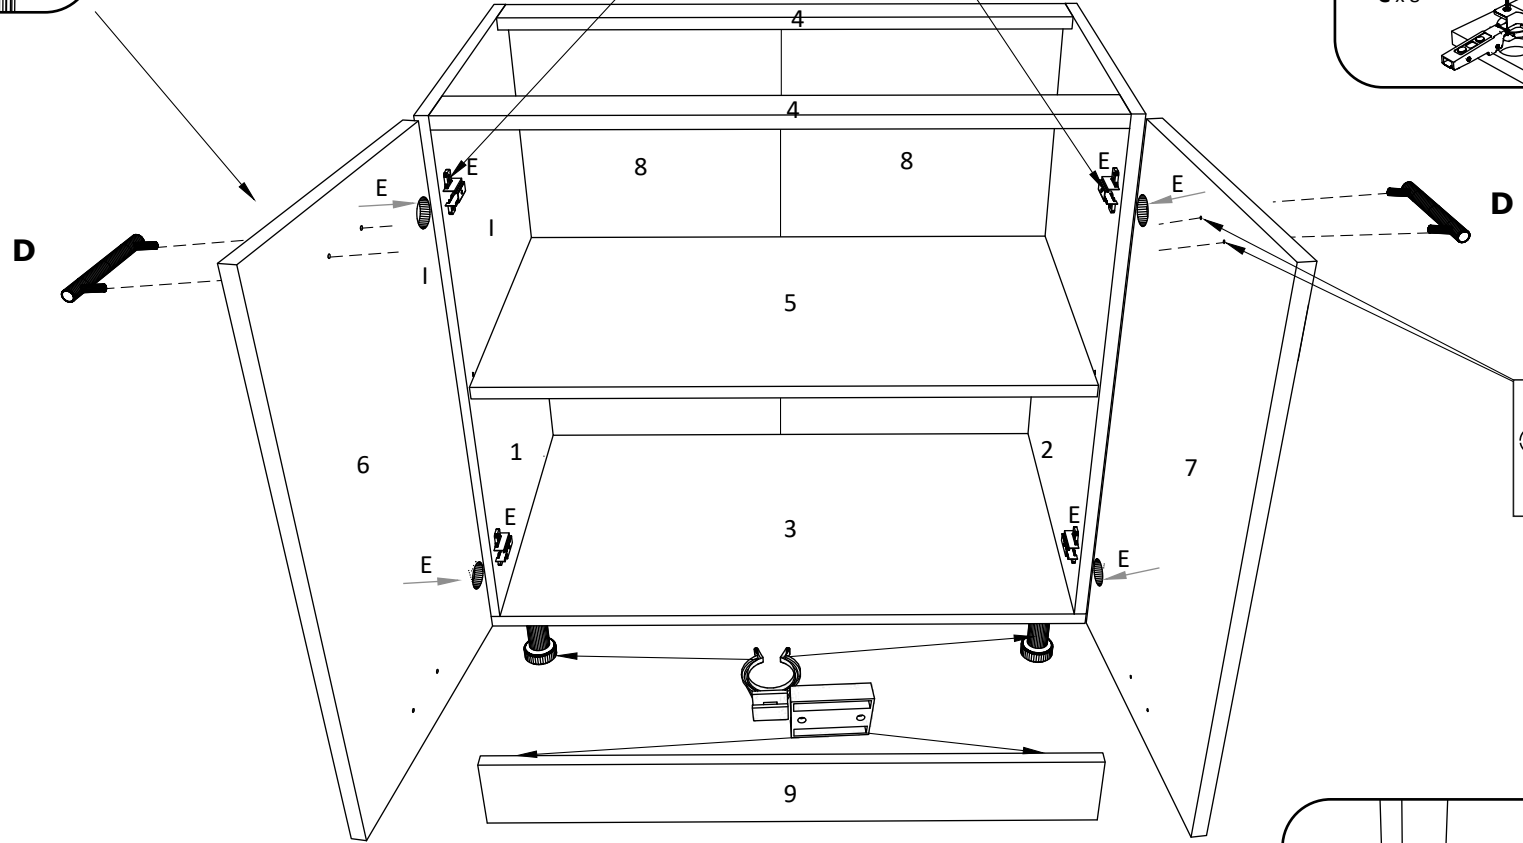

Aufbauanleitung

Artikel: Schrank Esilo 2 Tür 1 Schublade
600 x 460 x 816 mm

No	B	b	x
1	700	440	1
2	700	440	1
3	600	440	1
4	568	420	1
5	568	70	2
6	600	95	1
7	596	152	1
8	296	556	2
9	712	296	2
10	400	542	1
11	400	80	2
12	511	80	1
13	511	80	1

1

3

2

4

Aufbauanleitung

Artikel:

Schrank Esilo 2 Türen
800 x 460 x 816 mm

A 7x50mm x 8	B x 4	C 3.5 x 16 mm x 36	D 128 mm x 2	E x 4
F x 30	G M4 x 22 mm x 4	H 1 x 680mm x 1	I x 1	J x 2
K 3.5 x 25 mm x 4	L H100 x 4	M x 4		

No	B	b	x
1	700	440	1
2	700	440	1
3	800	440	1
4	768	70	2
5	768	420	1
6	396	712	1
7	396	712	1
8	712	396	2
9	800	95	1

1

3

2

4

VCM.
my home
service@vcm-gruppe.de

Aufbauanleitung

Artikel: **Hängesch Esilo 2 Glastür**
800 x 310 x 600 mm

No	B	b	x
1	600	290	1
2	600	290	1
3	768	290	2
4	768	268	1
5	596	396	2
6	596	396	2

1

2

3

VCM.
my home
service@vcm-gruppe.de

Aufbauanleitung

Artikel: **Hängesch.B60 Esilo 2 Tür**
600 x 310 x 600 mm

No	B	b	x
1	600	290	1
2	600	290	1
3	568	290	2
4	568	268	1
5	596	296	2
6	596	296	2