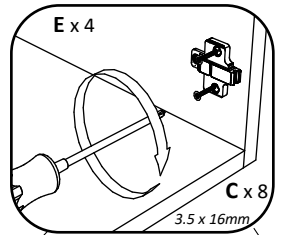

Aufbauanleitung

Artikel: Schrank Esilo 2 Tür 1 Schublade
600 x 460 x 816 mm

No	B	b	x
1	700	440	1
2	700	440	1
3	600	440	1
4	568	420	1
5	568	70	2
6	600	95	1
7	596	152	1
8	296	556	2
9	712	296	2
10	400	542	1
11	400	80	2
12	511	80	1
13	511	80	1

1

3

2

4

Aufbauanleitung

Artikel:

Schrank Esilo 2 Türen
800 x 460 x 816 mm

A 7x50mm x 8	B x 4	C 3.5 x 16 mm x 36	D 128 mm x 2	E x 4
F x 30	G M4 x 22 mm x 4	H 1 x 680mm x 1	I x 1	J x 2
K 3.5 x 25 mm x 4	L H100 x 4	M x 4		

No	B	b	x
1	700	440	1
2	700	440	1
3	800	440	1
4	768	70	2
5	768	420	1
6	396	712	1
7	396	712	1
8	712	396	2
9	800	95	1

1

3

2

4

VCM.
my home
service@vcm-gruppe.de

Aufbauanleitung

Artikel: **Hängesch Esilo 2 Glastür**
800 x 310 x 600 mm

No	B	b	x
1	600	290	1
2	600	290	1
3	768	290	2
4	768	268	1
5	596	396	2
6	596	396	2

1

2

3

VCM.
my home
service@vcm-gruppe.de

Aufbauanleitung

Artikel: **Hängesch.B60 Esilo 2 Tür**
600 x 310 x 600 mm

No	B	b	x
1	600	290	1
2	600	290	1
3	568	290	2
4	568	268	1
5	596	296	2
6	596	296	2