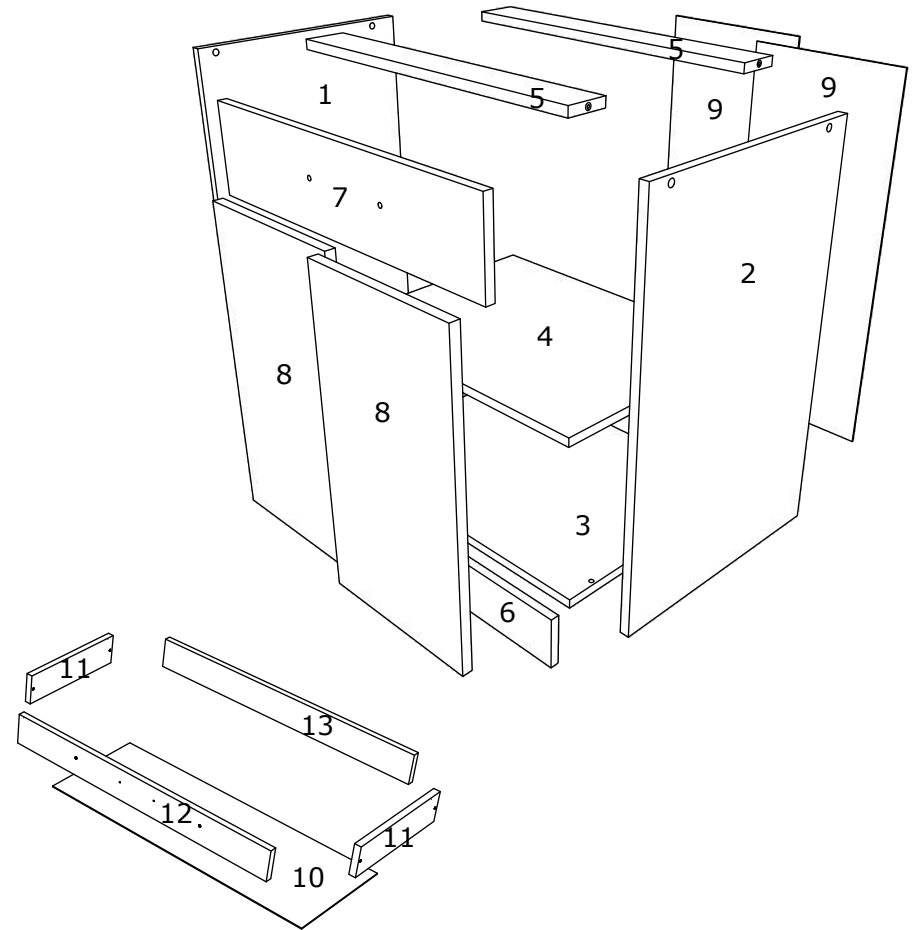

Aufbauanleitung

Artikel: Schrank Esilo 2 Tür 1 Schublade
600 x 460 x 816 mm

No	B	b	x
1	700	440	1
2	700	440	1
3	600	440	1
4	568	420	1
5	568	70	2
6	600	95	1
7	596	152	1
8	296	556	2
9	712	296	2
10	400	542	1
11	400	80	2
12	511	80	1
13	511	80	1

1

3

2

4

Aufbauanleitung

Artikel:

Schrank Esilo 2 Türen
800 x 460 x 816 mm

A 7x50mm x 8	B x 4	C 3.5 x 16 mm x 36	D 128 mm x 2	E x 4
F x 30	G M4 x 22 mm x 4	H 1 x 680mm x 1	I x 1	J x 2
K 3.5 x 25 mm x 4	L H100 x 4	M x 4		

No	B	b	x
1	700	440	1
2	700	440	1
3	800	440	1
4	768	70	2
5	768	420	1
6	396	712	1
7	396	712	1
8	712	396	2
9	800	95	1

1

3

2

4

VCM.
my home
service@vcm-gruppe.de

Aufbauanleitung

Artikel: **Hängesch Esilo 2 Glastür**
800 x 310 x 600 mm

No	B	b	x
1	600	290	1
2	600	290	1
3	768	290	2
4	768	268	1
5	596	396	2
6	596	396	2

1

2

3

VCM.
my home
service@vcm-gruppe.de

Aufbauanleitung

Artikel: **Hängesch.B60 Esilo 2 Tür**
600 x 310 x 600 mm

No	B	b	x
1	600	290	1
2	600	290	1
3	568	290	2
4	568	268	1
5	596	296	2
6	596	296	2