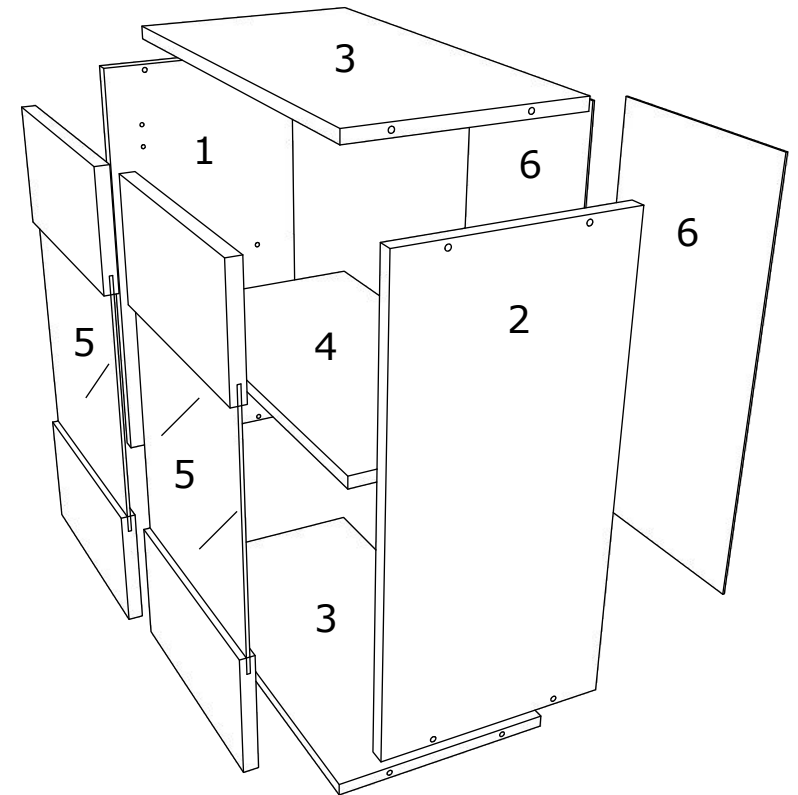

Aufbauanleitung

Artikel: Schrank Esilo 2 Tür 1 Schublade
600 x 460 x 816 mm

No	B	b	x
1	700	440	1
2	700	440	1
3	600	440	1
4	568	420	1
5	568	70	2
6	600	95	1
7	596	152	1
8	296	556	2
9	712	296	2
10	400	542	1
11	400	80	2
12	511	80	1
13	511	80	1

1

3

2

4

Aufbauanleitung

Artikel:

Schrank Esilo 2 Türen
800 x 460 x 816 mm

A 7x50mm x 8	B x 4	C 3.5 x 16 mm x 36	D 128 mm x 2	E x 4
F x 30	G M4 x 22 mm x 4	H 1 x 680mm x 1	I x 1	J x 2
K 3.5 x 25 mm x 4	L H100 x 4	M x 4		

No	B	b	x
1	700	440	1
2	700	440	1
3	800	440	1
4	768	70	2
5	768	420	1
6	396	712	1
7	396	712	1
8	712	396	2
9	800	95	1

1

3

2

4

VCM.
my home
service@vcm-gruppe.de

Aufbauanleitung

Artikel: **Hängesch Esilo 2 Glastür**
800 x 310 x 600 mm

No	B	b	x
1	600	290	1
2	600	290	1
3	768	290	2
4	768	268	1
5	596	396	2
6	596	396	2

1

2

3

VCM.
my home
service@vcm-gruppe.de

Aufbauanleitung

Artikel: **Hängesch.B60 Esilo 2 Tür**
600 x 310 x 600 mm

No	B	b	x
1	600	290	1
2	600	290	1
3	568	290	2
4	568	268	1
5	596	296	2
6	596	296	2