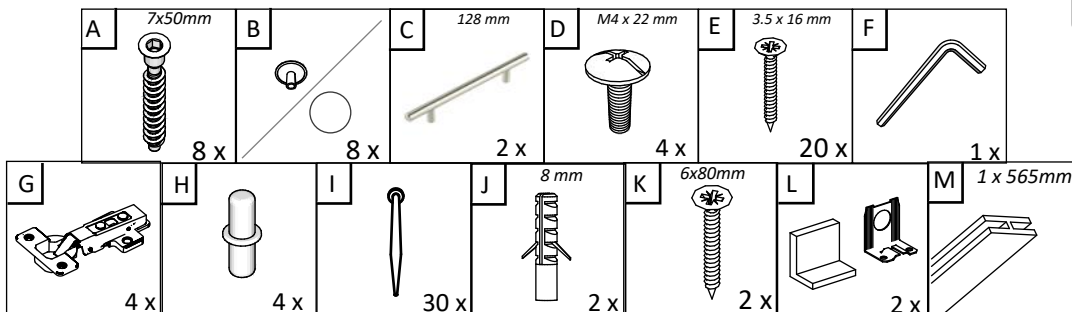

Aufbauanleitung

Artikel: Schrank Esilo 2 Tür 1 Schublade
600 x 460 x 816 mm

No	B	b	x
1	700	440	1
2	700	440	1
3	600	440	1
4	568	420	1
5	568	70	2
6	600	95	1
7	596	152	1
8	296	556	2
9	712	296	2
10	400	542	1
11	400	80	2
12	511	80	1
13	511	80	1

1

3

2

4

Aufbauanleitung

Artikel:

Schrank Esilo 2 Türen
800 x 460 x 816 mm

A 7x50mm x 8	B x 4	C 3.5 x 16 mm x 36	D 128 mm x 2	E x 4
F x 30	G M4 x 22 mm x 4	H 1 x 680mm x 1	I x 1	J x 2
K 3.5 x 25 mm x 4	L H100 x 4	M x 4		

No	B	b	x
1	700	440	1
2	700	440	1
3	800	440	1
4	768	70	2
5	768	420	1
6	396	712	1
7	396	712	1
8	712	396	2
9	800	95	1

1

3

2

4

VCM.
my home
service@vcm-gruppe.de

Aufbauanleitung

Artikel: **Hängesch Esilo 2 Glastür**
800 x 310 x 600 mm

No	B	b	x
1	600	290	1
2	600	290	1
3	768	290	2
4	768	268	1
5	596	396	2
6	596	396	2

1

2

3

VCM.
my home
service@vcm-gruppe.de

Aufbauanleitung

Artikel: **Hängesch.B60 Esilo 2 Tür**
600 x 310 x 600 mm

No	B	b	x
1	600	290	1
2	600	290	1
3	568	290	2
4	568	268	1
5	596	296	2
6	596	296	2