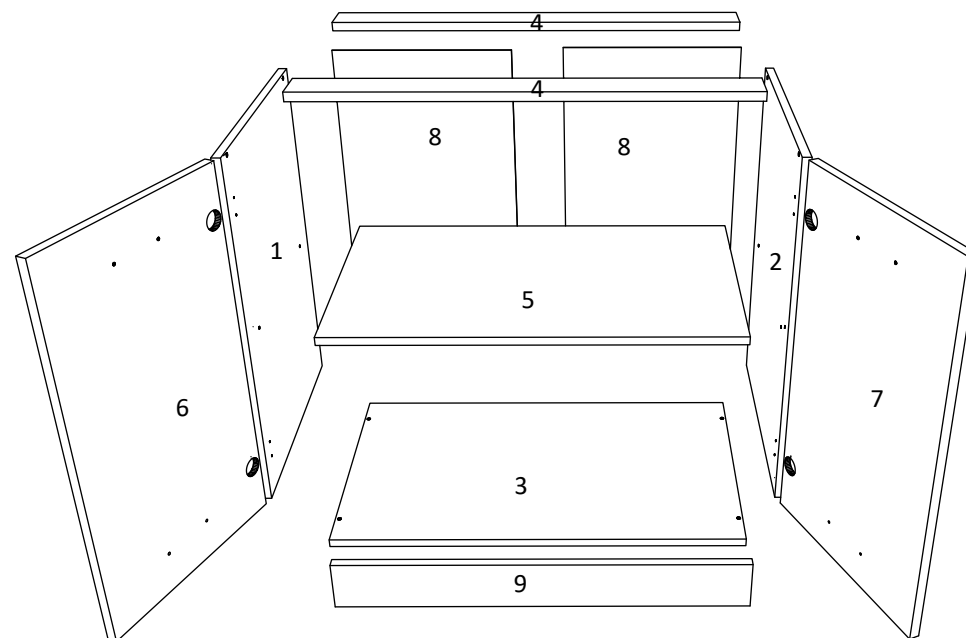

Aufbauanleitung

Artikel: Schrank Esilo 2 Tür 1 Schublade
600 x 460 x 816 mm

No	B	b	x
1	700	440	1
2	700	440	1
3	600	440	1
4	568	420	1
5	568	70	2
6	600	95	1
7	596	152	1
8	296	556	2
9	712	296	2
10	400	542	1
11	400	80	2
12	511	80	1
13	511	80	1

1

3

2

4

Aufbauanleitung

Artikel:

Schrank Esilo 2 Türen
800 x 460 x 816 mm

A 7x50mm x 8	B x 4	C 3.5 x 16 mm x 36	D 128 mm x 2	E x 4
F x 30	G M4 x 22 mm x 4	H 1 x 680mm x 1	I x 1	J x 2
K 3.5 x 25 mm x 4	L H100 x 4	M x 4		

No	B	b	x
1	700	440	1
2	700	440	1
3	800	440	1
4	768	70	2
5	768	420	1
6	396	712	1
7	396	712	1
8	712	396	2
9	800	95	1

1

3

2

4

VCM.
my home
service@vcm-gruppe.de

Aufbauanleitung

Artikel: **Hängesch Esilo 2 Glastür**
800 x 310 x 600 mm

No	B	b	x
1	600	290	1
2	600	290	1
3	768	290	2
4	768	268	1
5	596	396	2
6	596	396	2

1

2

3

VCM.
my home
service@vcm-gruppe.de

Aufbauanleitung

Artikel: **Hängesch.B60 Esilo 2 Tür**
600 x 310 x 600 mm

No	B	b	x
1	600	290	1
2	600	290	1
3	568	290	2
4	568	268	1
5	596	296	2
6	596	296	2