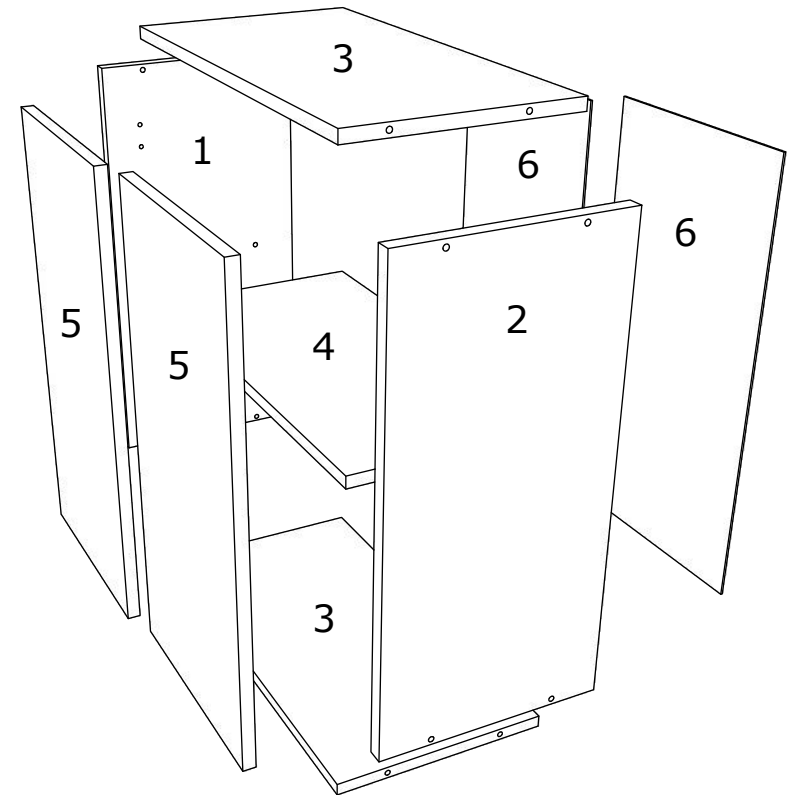

Aufbauanleitung

Artikel: Schrank Esilo 2 Tür 1 Schublade
600 x 460 x 816 mm

No	B	b	x
1	700	440	1
2	700	440	1
3	600	440	1
4	568	420	1
5	568	70	2
6	600	95	1
7	596	152	1
8	296	556	2
9	712	296	2
10	400	542	1
11	400	80	2
12	511	80	1
13	511	80	1

1

3

2

4

Aufbauanleitung

Artikel:

Schrank Esilo 2 Türen
800 x 460 x 816 mm

A 7x50mm x 8	B x 4	C 3.5 x 16 mm x 36	D 128 mm x 2	E x 4
F x 30	G M4 x 22 mm x 4	H 1 x 680mm x 1	I x 1	J x 2
K 3.5 x 25 mm x 4	L H100 x 4	M x 4		

No	B	b	x
1	700	440	1
2	700	440	1
3	800	440	1
4	768	70	2
5	768	420	1
6	396	712	1
7	396	712	1
8	712	396	2
9	800	95	1

1

3

2

4

VCM.
my home
service@vcm-gruppe.de

Aufbauanleitung

Artikel: **Hängesch Esilo 2 Glastür**
800 x 310 x 600 mm

No	B	b	x
1	600	290	1
2	600	290	1
3	768	290	2
4	768	268	1
5	596	396	2
6	596	396	2

1

2

3

VCM.
my home
service@vcm-gruppe.de

Aufbauanleitung

Artikel: **Hängesch.B60 Esilo 2 Tür**
600 x 310 x 600 mm

No	B	b	x
1	600	290	1
2	600	290	1
3	568	290	2
4	568	268	1
5	596	296	2
6	596	296	2