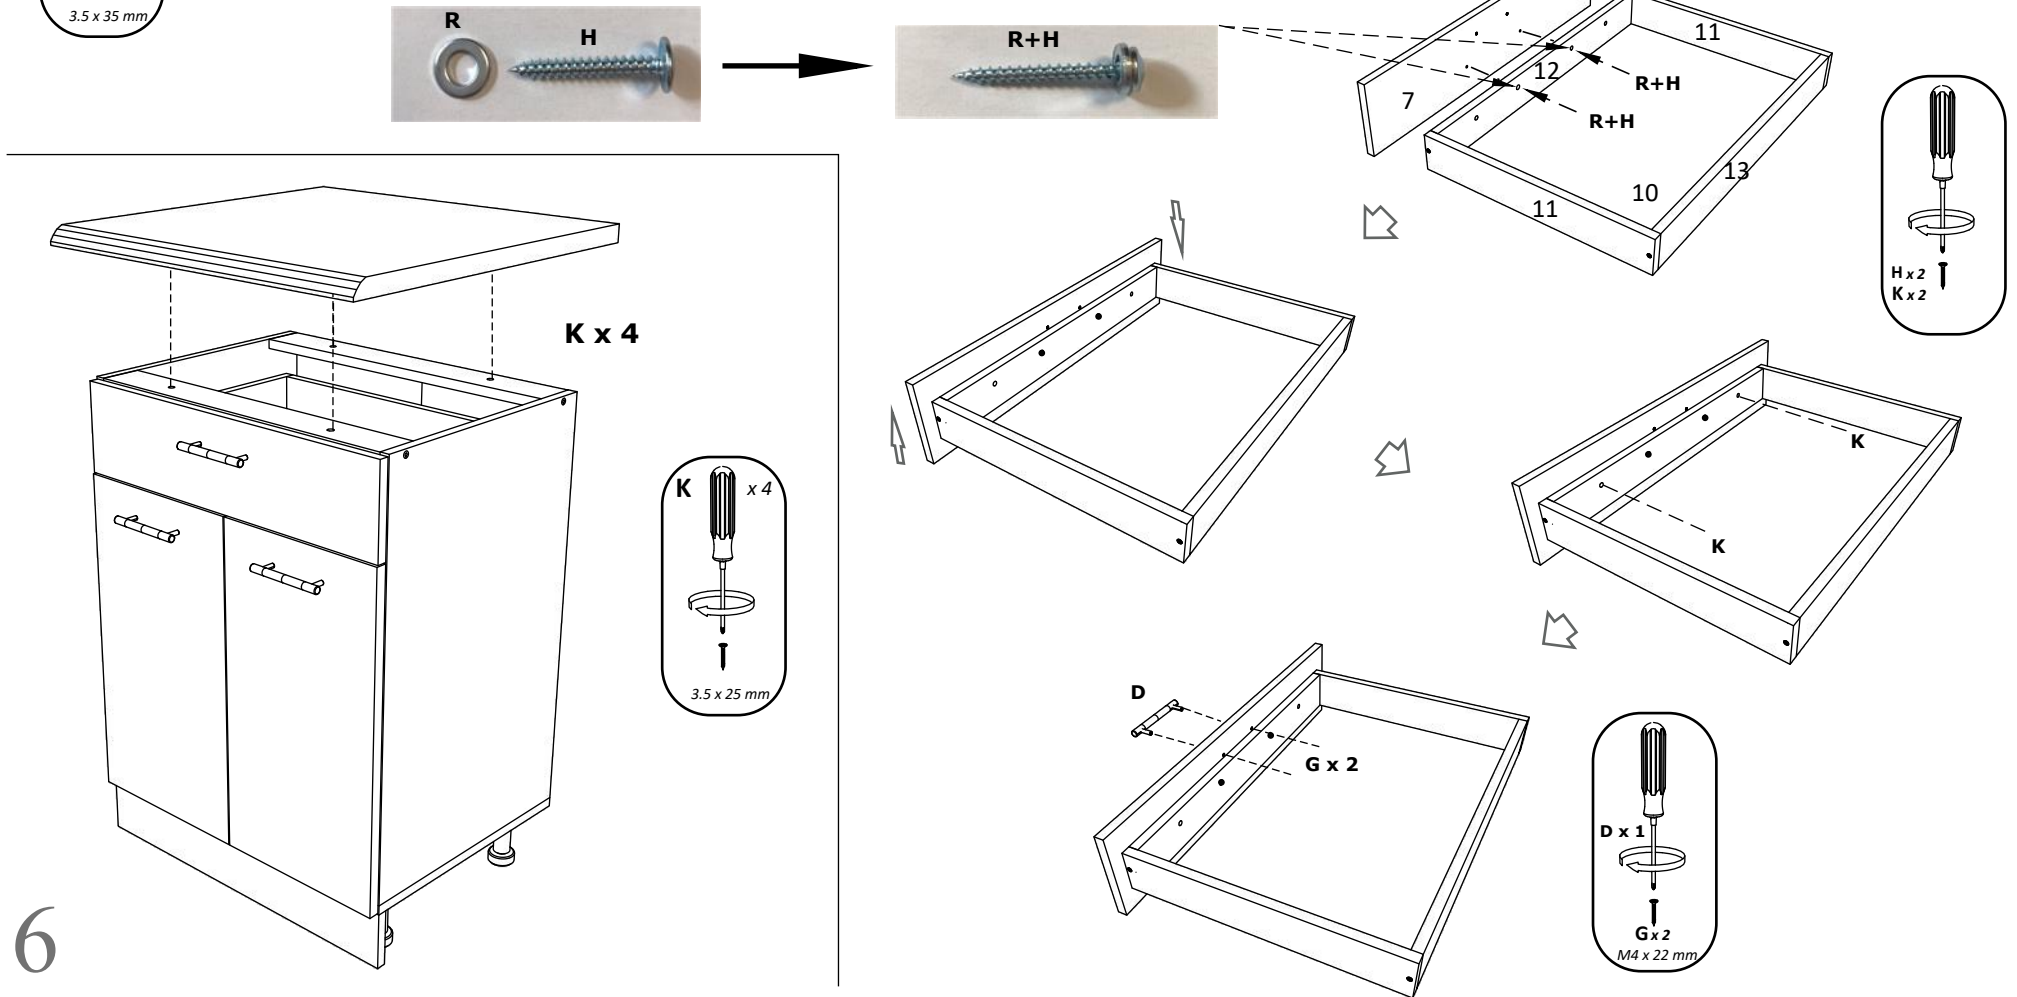

Aufbauanleitung

Artikel: Schrank Esilo 2 Tür 1 Schublade
600 x 460 x 816 mm

No	B	b	x
1	700	440	1
2	700	440	1
3	600	440	1
4	568	420	1
5	568	70	2
6	600	95	1
7	596	152	1
8	296	556	2
9	712	296	2
10	400	542	1
11	400	80	2
12	511	80	1
13	511	80	1

1

3

2

4

Aufbauanleitung

Artikel:

Schrank Esilo 2 Türen
800 x 460 x 816 mm

A 7x50mm x 8	B x 4	C 3.5 x 16 mm x 36	D 128 mm x 2	E x 4
F x 30	G M4 x 22 mm x 4	H 1 x 680mm x 1	I x 1	J x 2
K 3.5 x 25 mm x 4	L H100 x 4	M x 4		

No	B	b	x
1	700	440	1
2	700	440	1
3	800	440	1
4	768	70	2
5	768	420	1
6	396	712	1
7	396	712	1
8	712	396	2
9	800	95	1

1

3

2

4

VCM.
my home
service@vcm-gruppe.de

Aufbauanleitung

Artikel: **Hängesch Esilo 2 Glastür**
800 x 310 x 600 mm

No	B	b	x
1	600	290	1
2	600	290	1
3	768	290	2
4	768	268	1
5	596	396	2
6	596	396	2

1

2

3

VCM.
my home
service@vcm-gruppe.de

Aufbauanleitung

Artikel: **Hängesch.B60 Esilo 2 Tür**
600 x 310 x 600 mm

No	B	b	x
1	600	290	1
2	600	290	1
3	568	290	2
4	568	268	1
5	596	296	2
6	596	296	2