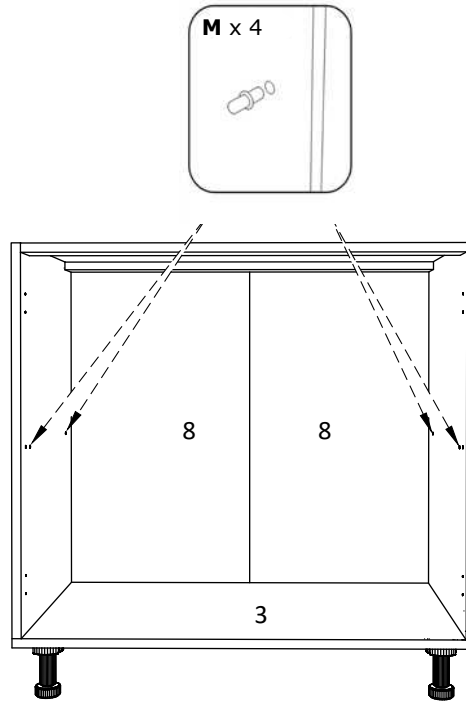

Aufbauanleitung

Artikel: Schrank Esilo 2 Tür 1 Schublade
600 x 460 x 816 mm

No	B	b	x
1	700	440	1
2	700	440	1
3	600	440	1
4	568	420	1
5	568	70	2
6	600	95	1
7	596	152	1
8	296	556	2
9	712	296	2
10	400	542	1
11	400	80	2
12	511	80	1
13	511	80	1

1

3

2

4

Aufbauanleitung

Artikel:

Schrank Esilo 2 Türen
800 x 460 x 816 mm

A 7x50mm x 8	B x 4	C 3.5 x 16 mm x 36	D 128 mm x 2	E x 4
F x 30	G M4 x 22 mm x 4	H 1 x 680mm x 1	I x 1	J x 2
K 3.5 x 25 mm x 4	L H100 x 4	M x 4		

No	B	b	x
1	700	440	1
2	700	440	1
3	800	440	1
4	768	70	2
5	768	420	1
6	396	712	1
7	396	712	1
8	712	396	2
9	800	95	1

1

3

2

4

VCM.
my home
service@vcm-gruppe.de

Aufbauanleitung

Artikel: **Hängesch Esilo 2 Glastür**
800 x 310 x 600 mm

No	B	b	x
1	600	290	1
2	600	290	1
3	768	290	2
4	768	268	1
5	596	396	2
6	596	396	2

1

2

3

VCM.
my home
service@vcm-gruppe.de

Aufbauanleitung

Artikel: **Hängesch.B60 Esilo 2 Tür**
600 x 310 x 600 mm

No	B	b	x
1	600	290	1
2	600	290	1
3	568	290	2
4	568	268	1
5	596	296	2
6	596	296	2