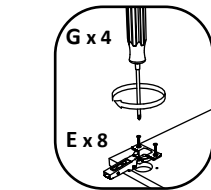

Aufbauanleitung

Artikel: Schrank Esilo 2 Tür 1 Schublade
600 x 460 x 816 mm

No	B	b	x
1	700	440	1
2	700	440	1
3	600	440	1
4	568	420	1
5	568	70	2
6	600	95	1
7	596	152	1
8	296	556	2
9	712	296	2
10	400	542	1
11	400	80	2
12	511	80	1
13	511	80	1

1

3

2

4

Aufbauanleitung

Artikel:

Schrank Esilo 2 Türen
800 x 460 x 816 mm

A 7x50mm x 8	B x 4	C 3.5 x 16 mm x 36	D 128 mm x 2	E x 4
F x 30	G M4 x 22 mm x 4	H 1 x 680mm x 1	I x 1	J x 2
K 3.5 x 25 mm x 4	L H100 x 4	M x 4		

No	B	b	x
1	700	440	1
2	700	440	1
3	800	440	1
4	768	70	2
5	768	420	1
6	396	712	1
7	396	712	1
8	712	396	2
9	800	95	1

1

3

2

4

VCM.
my home
service@vcm-gruppe.de

Aufbauanleitung

Artikel: **Hängesch Esilo 2 Glastür**
800 x 310 x 600 mm

No	B	b	x
1	600	290	1
2	600	290	1
3	768	290	2
4	768	268	1
5	596	396	2
6	596	396	2

1

2

3

VCM.
my home
service@vcm-gruppe.de

Aufbauanleitung

Artikel: **Hängesch.B60 Esilo 2 Tür**
600 x 310 x 600 mm

No	B	b	x
1	600	290	1
2	600	290	1
3	568	290	2
4	568	268	1
5	596	296	2
6	596	296	2