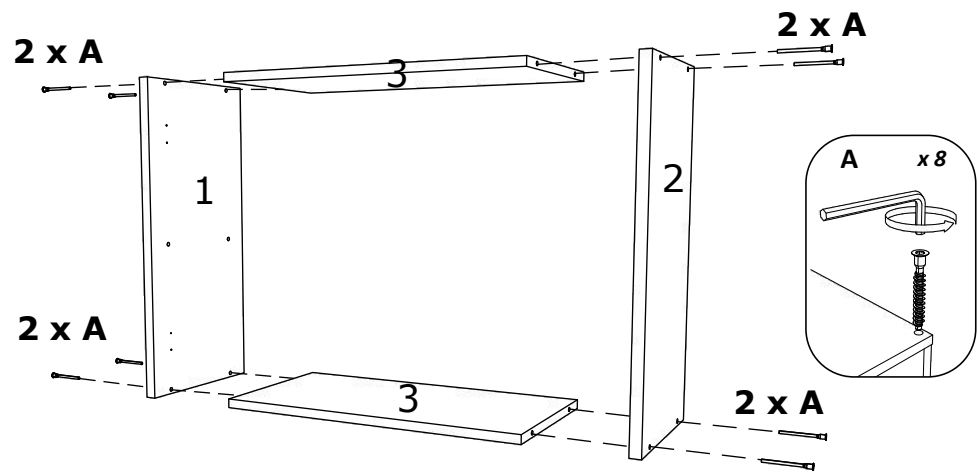

Aufbauanleitung

Artikel: Schrank Esilo 2 Tür 1 Schublade
600 x 460 x 816 mm

No	B	b	x
1	700	440	1
2	700	440	1
3	600	440	1
4	568	420	1
5	568	70	2
6	600	95	1
7	596	152	1
8	296	556	2
9	712	296	2
10	400	542	1
11	400	80	2
12	511	80	1
13	511	80	1

1

3

2

4

Aufbauanleitung

Artikel:

Schrank Esilo 2 Türen
800 x 460 x 816 mm

A 7x50mm x 8	B x 4	C 3.5 x 16 mm x 36	D 128 mm x 2	E x 4
F x 30	G M4 x 22 mm x 4	H 1 x 680mm x 1	I x 1	J x 2
K 3.5 x 25 mm x 4	L H100 x 4	M x 4		

No	B	b	x
1	700	440	1
2	700	440	1
3	800	440	1
4	768	70	2
5	768	420	1
6	396	712	1
7	396	712	1
8	712	396	2
9	800	95	1

1

3

2

4

VCM.
my home
service@vcm-gruppe.de

Aufbauanleitung

Artikel: **Hängesch Esilo 2 Glastür**
800 x 310 x 600 mm

No	B	b	x
1	600	290	1
2	600	290	1
3	768	290	2
4	768	268	1
5	596	396	2
6	596	396	2

1

2

3

VCM.
my home
service@vcm-gruppe.de

Aufbauanleitung

Artikel: **Hängesch.B60 Esilo 2 Tür**
600 x 310 x 600 mm

No	B	b	x
1	600	290	1
2	600	290	1
3	568	290	2
4	568	268	1
5	596	296	2
6	596	296	2