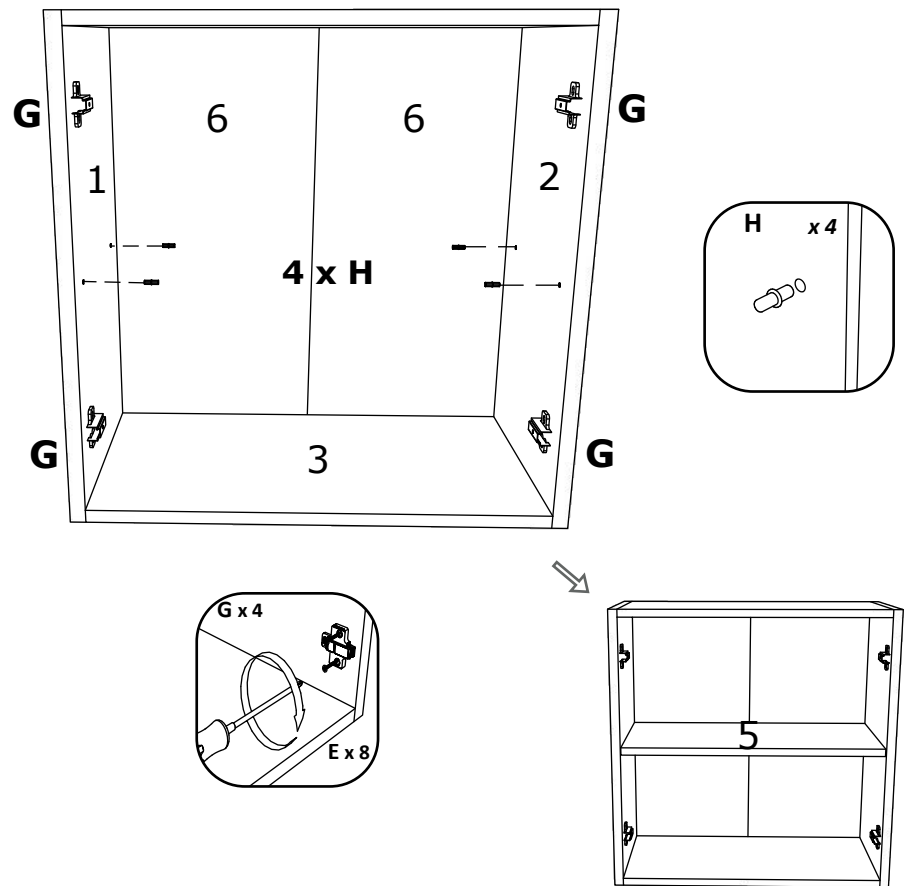

Aufbauanleitung

Artikel: Schrank Esilo 2 Tür 1 Schublade
600 x 460 x 816 mm

No	B	b	x
1	700	440	1
2	700	440	1
3	600	440	1
4	568	420	1
5	568	70	2
6	600	95	1
7	596	152	1
8	296	556	2
9	712	296	2
10	400	542	1
11	400	80	2
12	511	80	1
13	511	80	1

1

3

2

4

Aufbauanleitung

Artikel:

Schrank Esilo 2 Türen
800 x 460 x 816 mm

A 7x50mm x 8	B x 4	C 3.5 x 16 mm x 36	D 128 mm x 2	E x 4
F x 30	G M4 x 22 mm x 4	H 1 x 680mm x 1	I x 1	J x 2
K 3.5 x 25 mm x 4	L H100 x 4	M x 4		

No	B	b	x
1	700	440	1
2	700	440	1
3	800	440	1
4	768	70	2
5	768	420	1
6	396	712	1
7	396	712	1
8	712	396	2
9	800	95	1

1

3

2

4

VCM.
my home
service@vcm-gruppe.de

Aufbauanleitung

Artikel: **Hängesch Esilo 2 Glastür**
800 x 310 x 600 mm

No	B	b	x
1	600	290	1
2	600	290	1
3	768	290	2
4	768	268	1
5	596	396	2
6	596	396	2

1

2

3

VCM.
my home
service@vcm-gruppe.de

Aufbauanleitung

Artikel: **Hängesch.B60 Esilo 2 Tür**
600 x 310 x 600 mm

No	B	b	x
1	600	290	1
2	600	290	1
3	568	290	2
4	568	268	1
5	596	296	2
6	596	296	2