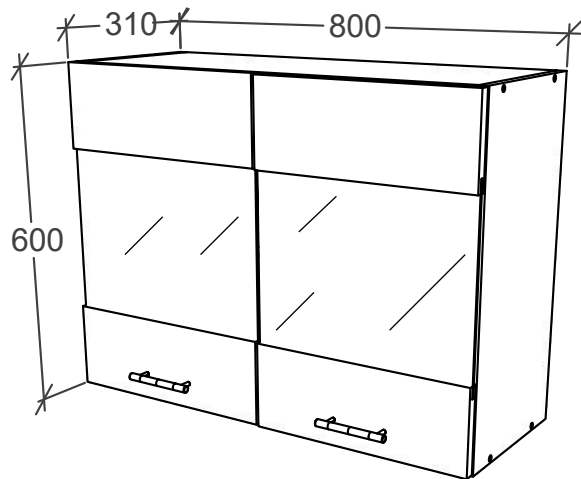

Aufbauanleitung

Artikel: Schrank Esilo 2 Tür 1 Schublade
600 x 460 x 816 mm

No	B	b	x
1	700	440	1
2	700	440	1
3	600	440	1
4	568	420	1
5	568	70	2
6	600	95	1
7	596	152	1
8	296	556	2
9	712	296	2
10	400	542	1
11	400	80	2
12	511	80	1
13	511	80	1

1

3

2

4

Aufbauanleitung

Artikel:

Schrank Esilo 2 Türen
800 x 460 x 816 mm

A 7x50mm x 8	B x 4	C 3.5 x 16 mm x 36	D 128 mm x 2	E x 4
F x 30	G M4 x 22 mm x 4	H 1 x 680mm x 1	I x 1	J x 2
K 3.5 x 25 mm x 4	L H100 x 4	M x 4		

No	B	b	x
1	700	440	1
2	700	440	1
3	800	440	1
4	768	70	2
5	768	420	1
6	396	712	1
7	396	712	1
8	712	396	2
9	800	95	1

1

3

2

4

VCM.
my home
service@vcm-gruppe.de

Aufbauanleitung

Artikel: **Hängesch Esilo 2 Glastür**
800 x 310 x 600 mm

No	B	b	x
1	600	290	1
2	600	290	1
3	768	290	2
4	768	268	1
5	596	396	2
6	596	396	2

1

2

3

VCM.
my home
service@vcm-gruppe.de

Aufbauanleitung

Artikel: **Hängesch.B60 Esilo 2 Tür**
600 x 310 x 600 mm

No	B	b	x
1	600	290	1
2	600	290	1
3	568	290	2
4	568	268	1
5	596	296	2
6	596	296	2