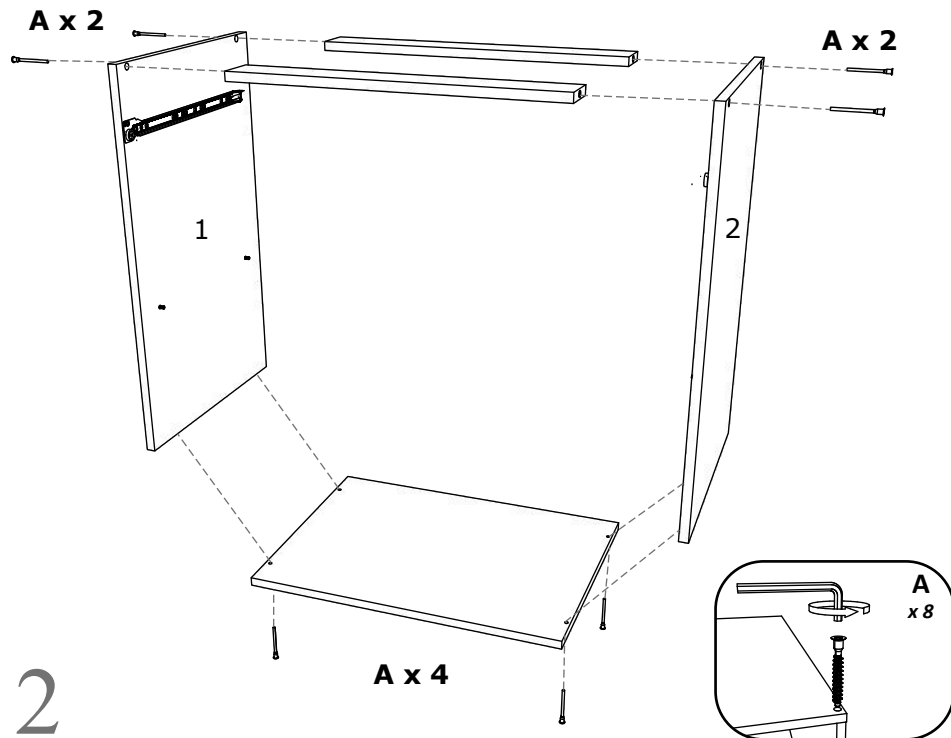

Aufbauanleitung

Artikel: Schrank Esilo 2 Tür 1 Schublade
600 x 460 x 816 mm

No	B	b	x
1	700	440	1
2	700	440	1
3	600	440	1
4	568	420	1
5	568	70	2
6	600	95	1
7	596	152	1
8	296	556	2
9	712	296	2
10	400	542	1
11	400	80	2
12	511	80	1
13	511	80	1

1

3

2

4

Aufbauanleitung

Artikel:

Schrank Esilo 2 Türen
800 x 460 x 816 mm

A 7x50mm x 8	B x 4	C 3.5 x 16 mm x 36	D 128 mm x 2	E x 4
F x 30	G M4 x 22 mm x 4	H 1 x 680mm x 1	I x 1	J x 2
K 3.5 x 25 mm x 4	L H100 x 4	M x 4		

No	B	b	x
1	700	440	1
2	700	440	1
3	800	440	1
4	768	70	2
5	768	420	1
6	396	712	1
7	396	712	1
8	712	396	2
9	800	95	1

1

3

2

4

VCM.
my home
service@vcm-gruppe.de

Aufbauanleitung

Artikel: **Hängesch Esilo 2 Glastür**
800 x 310 x 600 mm

No	B	b	x
1	600	290	1
2	600	290	1
3	768	290	2
4	768	268	1
5	596	396	2
6	596	396	2

1

2

3

VCM.
my home
service@vcm-gruppe.de

Aufbauanleitung

Artikel: **Hängesch.B60 Esilo 2 Tür**
600 x 310 x 600 mm

No	B	b	x
1	600	290	1
2	600	290	1
3	568	290	2
4	568	268	1
5	596	296	2
6	596	296	2