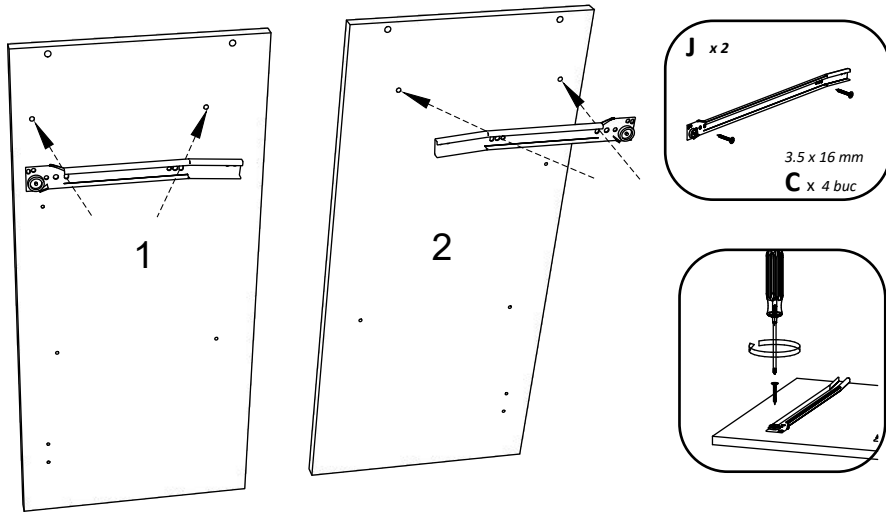

Aufbauanleitung

Artikel: Schrank Esilo 2 Tür 1 Schublade
600 x 460 x 816 mm

No	B	b	x
1	700	440	1
2	700	440	1
3	600	440	1
4	568	420	1
5	568	70	2
6	600	95	1
7	596	152	1
8	296	556	2
9	712	296	2
10	400	542	1
11	400	80	2
12	511	80	1
13	511	80	1

1

3

2

4

Aufbauanleitung

Artikel:

Schrank Esilo 2 Türen
800 x 460 x 816 mm

A 7x50mm x 8	B x 4	C 3.5 x 16 mm x 36	D 128 mm x 2	E x 4
F x 30	G M4 x 22 mm x 4	H 1 x 680mm x 1	I x 1	J x 2
K 3.5 x 25 mm x 4	L H100 x 4	M x 4		

No	B	b	x
1	700	440	1
2	700	440	1
3	800	440	1
4	768	70	2
5	768	420	1
6	396	712	1
7	396	712	1
8	712	396	2
9	800	95	1

1

3

2

4

VCM.
my home
service@vcm-gruppe.de

Aufbauanleitung

Artikel: **Hängesch Esilo 2 Glastür**
800 x 310 x 600 mm

No	B	b	x
1	600	290	1
2	600	290	1
3	768	290	2
4	768	268	1
5	596	396	2
6	596	396	2

1

2

3

VCM.
my home
service@vcm-gruppe.de

Aufbauanleitung

Artikel: **Hängesch.B60 Esilo 2 Tür**
600 x 310 x 600 mm

No	B	b	x
1	600	290	1
2	600	290	1
3	568	290	2
4	568	268	1
5	596	296	2
6	596	296	2