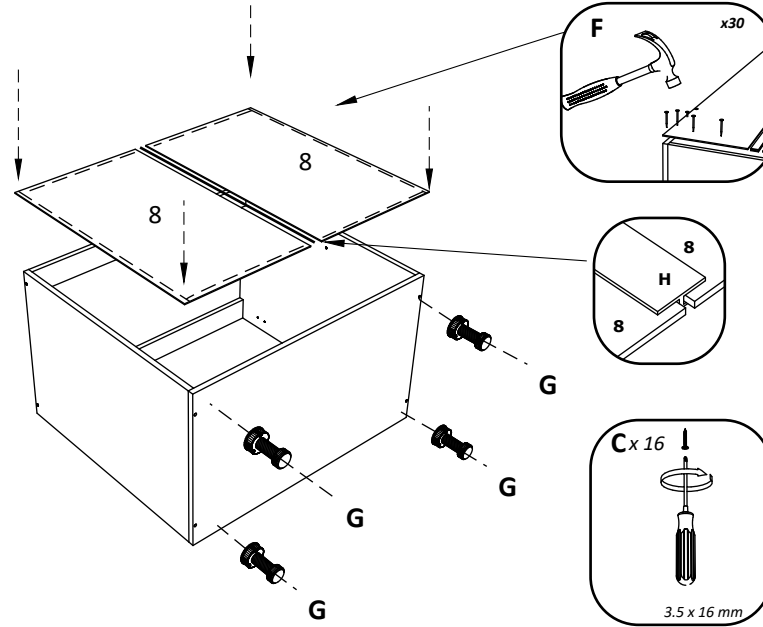

Aufbauanleitung

Artikel: Schrank Esilo 2 Tür 1 Schublade
600 x 460 x 816 mm

No	B	b	x
1	700	440	1
2	700	440	1
3	600	440	1
4	568	420	1
5	568	70	2
6	600	95	1
7	596	152	1
8	296	556	2
9	712	296	2
10	400	542	1
11	400	80	2
12	511	80	1
13	511	80	1

1

3

2

4

Aufbauanleitung

Artikel:

Schrank Esilo 2 Türen
800 x 460 x 816 mm

A 7x50mm x 8	B x 4	C 3.5 x 16 mm x 36	D 128 mm x 2	E x 4
F x 30	G M4 x 22 mm x 4	H 1 x 680mm x 1	I x 1	J x 2
K 3.5 x 25 mm x 4	L H100 x 4	M x 4		

No	B	b	x
1	700	440	1
2	700	440	1
3	800	440	1
4	768	70	2
5	768	420	1
6	396	712	1
7	396	712	1
8	712	396	2
9	800	95	1

1

3

2

4

VCM.
my home
service@vcm-gruppe.de

Aufbauanleitung

Artikel: **Hängesch Esilo 2 Glastür**
800 x 310 x 600 mm

No	B	b	x
1	600	290	1
2	600	290	1
3	768	290	2
4	768	268	1
5	596	396	2
6	596	396	2

1

2

3

VCM.
my home
service@vcm-gruppe.de

Aufbauanleitung

Artikel: **Hängesch.B60 Esilo 2 Tür**
600 x 310 x 600 mm

No	B	b	x
1	600	290	1
2	600	290	1
3	568	290	2
4	568	268	1
5	596	296	2
6	596	296	2