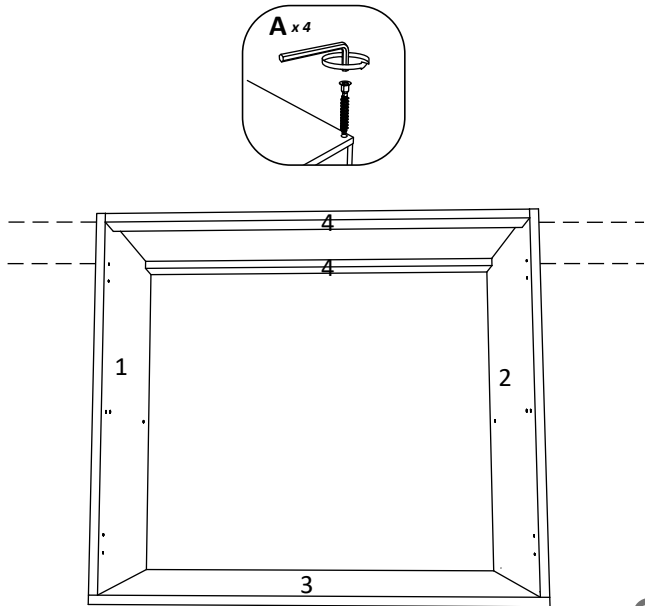

Aufbauanleitung

Artikel: Schrank Esilo 2 Tür 1 Schublade
600 x 460 x 816 mm

No	B	b	x
1	700	440	1
2	700	440	1
3	600	440	1
4	568	420	1
5	568	70	2
6	600	95	1
7	596	152	1
8	296	556	2
9	712	296	2
10	400	542	1
11	400	80	2
12	511	80	1
13	511	80	1

1

3

2

4

Aufbauanleitung

Artikel:

Schrank Esilo 2 Türen
800 x 460 x 816 mm

A 7x50mm x 8	B x 4	C 3.5 x 16 mm x 36	D 128 mm x 2	E x 4
F x 30	G M4 x 22 mm x 4	H 1 x 680mm x 1	I x 1	J x 2
K 3.5 x 25 mm x 4	L H100 x 4	M x 4		

No	B	b	x
1	700	440	1
2	700	440	1
3	800	440	1
4	768	70	2
5	768	420	1
6	396	712	1
7	396	712	1
8	712	396	2
9	800	95	1

1

3

2

4

VCM.
my home
service@vcm-gruppe.de

Aufbauanleitung

Artikel: **Hängesch Esilo 2 Glastür**
800 x 310 x 600 mm

No	B	b	x
1	600	290	1
2	600	290	1
3	768	290	2
4	768	268	1
5	596	396	2
6	596	396	2

1

2

3

VCM.
my home
service@vcm-gruppe.de

Aufbauanleitung

Artikel: **Hängesch.B60 Esilo 2 Tür**
600 x 310 x 600 mm

No	B	b	x
1	600	290	1
2	600	290	1
3	568	290	2
4	568	268	1
5	596	296	2
6	596	296	2