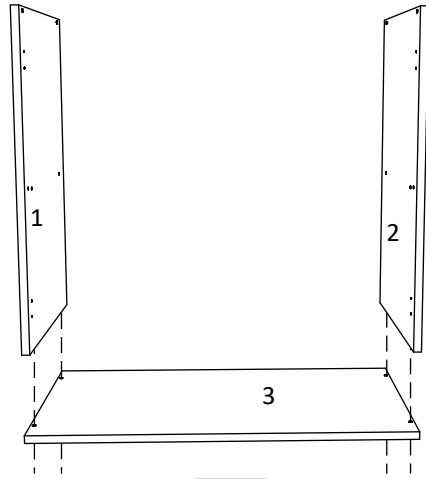

Aufbauanleitung

Artikel: Schrank Esilo 2 Tür 1 Schublade
600 x 460 x 816 mm

No	B	b	x
1	700	440	1
2	700	440	1
3	600	440	1
4	568	420	1
5	568	70	2
6	600	95	1
7	596	152	1
8	296	556	2
9	712	296	2
10	400	542	1
11	400	80	2
12	511	80	1
13	511	80	1

1

3

2

4

Aufbauanleitung

Artikel:

Schrank Esilo 2 Türen
800 x 460 x 816 mm

A 7x50mm x 8	B x 4	C 3.5 x 16 mm x 36	D 128 mm x 2	E x 4
F x 30	G M4 x 22 mm x 4	H 1 x 680mm x 1	I x 1	J x 2
K 3.5 x 25 mm x 4	L H100 x 4	M x 4		

No	B	b	x
1	700	440	1
2	700	440	1
3	800	440	1
4	768	70	2
5	768	420	1
6	396	712	1
7	396	712	1
8	712	396	2
9	800	95	1

1

3

2

4

VCM.
my home
service@vcm-gruppe.de

Aufbauanleitung

Artikel: **Hängesch Esilo 2 Glastür**
800 x 310 x 600 mm

No	B	b	x
1	600	290	1
2	600	290	1
3	768	290	2
4	768	268	1
5	596	396	2
6	596	396	2

1

2

3

VCM.
my home
service@vcm-gruppe.de

Aufbauanleitung

Artikel: **Hängesch.B60 Esilo 2 Tür**
600 x 310 x 600 mm

No	B	b	x
1	600	290	1
2	600	290	1
3	568	290	2
4	568	268	1
5	596	296	2
6	596	296	2