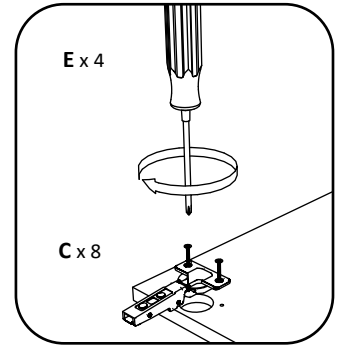

Aufbauanleitung

Artikel: Schrank Esilo 2 Tür 1 Schublade
600 x 460 x 816 mm

No	B	b	x
1	700	440	1
2	700	440	1
3	600	440	1
4	568	420	1
5	568	70	2
6	600	95	1
7	596	152	1
8	296	556	2
9	712	296	2
10	400	542	1
11	400	80	2
12	511	80	1
13	511	80	1

1

3

2

4

Aufbauanleitung

Artikel:

Schrank Esilo 2 Türen
800 x 460 x 816 mm

A 7x50mm x 8	B x 4	C 3.5 x 16 mm x 36	D 128 mm x 2	E x 4
F x 30	G M4 x 22 mm x 4	H 1 x 680mm x 1	I x 1	J x 2
K 3.5 x 25 mm x 4	L H100 x 4	M x 4		

No	B	b	x
1	700	440	1
2	700	440	1
3	800	440	1
4	768	70	2
5	768	420	1
6	396	712	1
7	396	712	1
8	712	396	2
9	800	95	1

1

3

2

4

VCM.
my home
service@vcm-gruppe.de

Aufbauanleitung

Artikel: **Hängesch Esilo 2 Glastür**
800 x 310 x 600 mm

No	B	b	x
1	600	290	1
2	600	290	1
3	768	290	2
4	768	268	1
5	596	396	2
6	596	396	2

1

2

3

VCM.
my home
service@vcm-gruppe.de

Aufbauanleitung

Artikel: **Hängesch.B60 Esilo 2 Tür**
600 x 310 x 600 mm

No	B	b	x
1	600	290	1
2	600	290	1
3	568	290	2
4	568	268	1
5	596	296	2
6	596	296	2