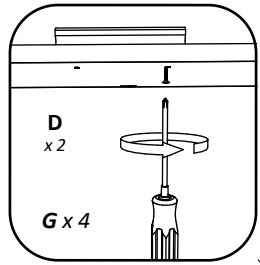

Aufbauanleitung

Artikel: Schrank Esilo 2 Tür 1 Schublade
600 x 460 x 816 mm

No	B	b	x
1	700	440	1
2	700	440	1
3	600	440	1
4	568	420	1
5	568	70	2
6	600	95	1
7	596	152	1
8	296	556	2
9	712	296	2
10	400	542	1
11	400	80	2
12	511	80	1
13	511	80	1

1

3

2

4

Aufbauanleitung

Artikel:

Schrank Esilo 2 Türen
800 x 460 x 816 mm

A 7x50mm x 8	B x 4	C 3.5 x 16 mm x 36	D 128 mm x 2	E x 4
F x 30	G M4 x 22 mm x 4	H 1 x 680mm x 1	I x 1	J x 2
K 3.5 x 25 mm x 4	L H100 x 4	M x 4		

No	B	b	x
1	700	440	1
2	700	440	1
3	800	440	1
4	768	70	2
5	768	420	1
6	396	712	1
7	396	712	1
8	712	396	2
9	800	95	1

1

3

2

4

VCM.
my home
service@vcm-gruppe.de

Aufbauanleitung

Artikel: **Hängesch Esilo 2 Glastür**
800 x 310 x 600 mm

No	B	b	x
1	600	290	1
2	600	290	1
3	768	290	2
4	768	268	1
5	596	396	2
6	596	396	2

1

2

3

VCM.
my home
service@vcm-gruppe.de

Aufbauanleitung

Artikel: **Hängesch.B60 Esilo 2 Tür**
600 x 310 x 600 mm

No	B	b	x
1	600	290	1
2	600	290	1
3	568	290	2
4	568	268	1
5	596	296	2
6	596	296	2