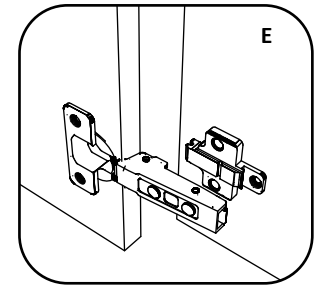

Aufbauanleitung

Artikel: Schrank Esilo 2 Tür 1 Schublade
600 x 460 x 816 mm

No	B	b	x
1	700	440	1
2	700	440	1
3	600	440	1
4	568	420	1
5	568	70	2
6	600	95	1
7	596	152	1
8	296	556	2
9	712	296	2
10	400	542	1
11	400	80	2
12	511	80	1
13	511	80	1

1

3

2

4

Aufbauanleitung

Artikel:

Schrank Esilo 2 Türen
800 x 460 x 816 mm

A 7x50mm x 8	B x 4	C 3.5 x 16 mm x 36	D 128 mm x 2	E x 4
F x 30	G M4 x 22 mm x 4	H 1 x 680mm x 1	I x 1	J x 2
K 3.5 x 25 mm x 4	L H100 x 4	M x 4		

No	B	b	x
1	700	440	1
2	700	440	1
3	800	440	1
4	768	70	2
5	768	420	1
6	396	712	1
7	396	712	1
8	712	396	2
9	800	95	1

1

3

2

4

VCM.
my home
service@vcm-gruppe.de

Aufbauanleitung

Artikel: **Hängesch Esilo 2 Glastür**
800 x 310 x 600 mm

No	B	b	x
1	600	290	1
2	600	290	1
3	768	290	2
4	768	268	1
5	596	396	2
6	596	396	2

1

2

3

VCM.
my home
service@vcm-gruppe.de

Aufbauanleitung

Artikel: **Hängesch.B60 Esilo 2 Tür**
600 x 310 x 600 mm

No	B	b	x
1	600	290	1
2	600	290	1
3	568	290	2
4	568	268	1
5	596	296	2
6	596	296	2