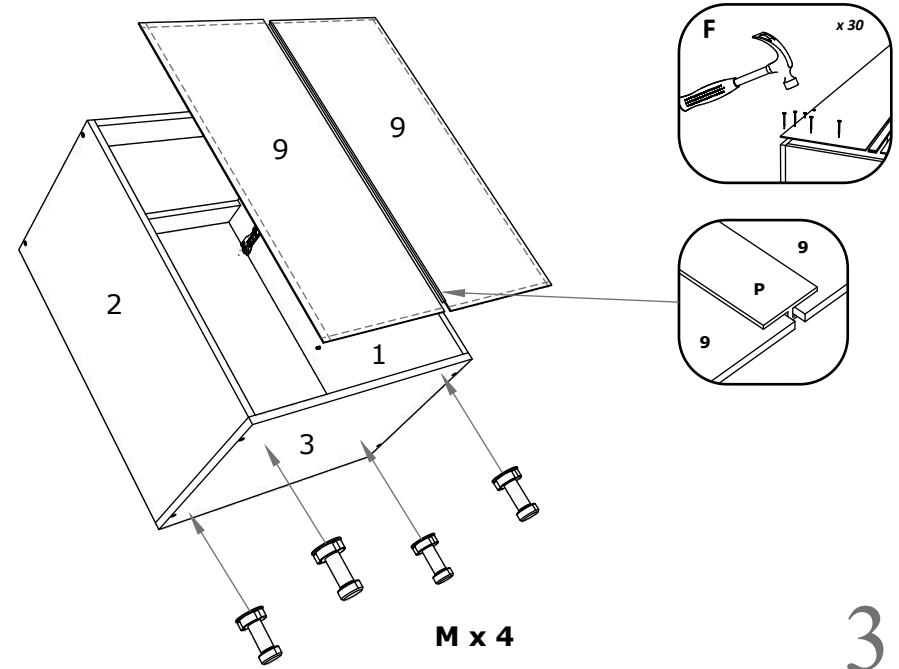

Aufbauanleitung

Artikel: Schrank Esilo 2 Tür 1 Schublade
600 x 460 x 816 mm

No	B	b	x
1	700	440	1
2	700	440	1
3	600	440	1
4	568	420	1
5	568	70	2
6	600	95	1
7	596	152	1
8	296	556	2
9	712	296	2
10	400	542	1
11	400	80	2
12	511	80	1
13	511	80	1

1

3

2

4

Aufbauanleitung

Artikel:

Schrank Esilo 2 Türen
800 x 460 x 816 mm

A 7x50mm x 8	B x 4	C 3.5 x 16 mm x 36	D 128 mm x 2	E x 4
F x 30	G M4 x 22 mm x 4	H 1 x 680mm x 1	I x 1	J x 2
K 3.5 x 25 mm x 4	L H100 x 4	M x 4		

No	B	b	x
1	700	440	1
2	700	440	1
3	800	440	1
4	768	70	2
5	768	420	1
6	396	712	1
7	396	712	1
8	712	396	2
9	800	95	1

1

3

2

4

VCM.
my home
service@vcm-gruppe.de

Aufbauanleitung

Artikel: **Hängesch Esilo 2 Glastür**
800 x 310 x 600 mm

No	B	b	x
1	600	290	1
2	600	290	1
3	768	290	2
4	768	268	1
5	596	396	2
6	596	396	2

1

2

3

VCM.
my home
service@vcm-gruppe.de

Aufbauanleitung

Artikel: **Hängesch.B60 Esilo 2 Tür**
600 x 310 x 600 mm

No	B	b	x
1	600	290	1
2	600	290	1
3	568	290	2
4	568	268	1
5	596	296	2
6	596	296	2