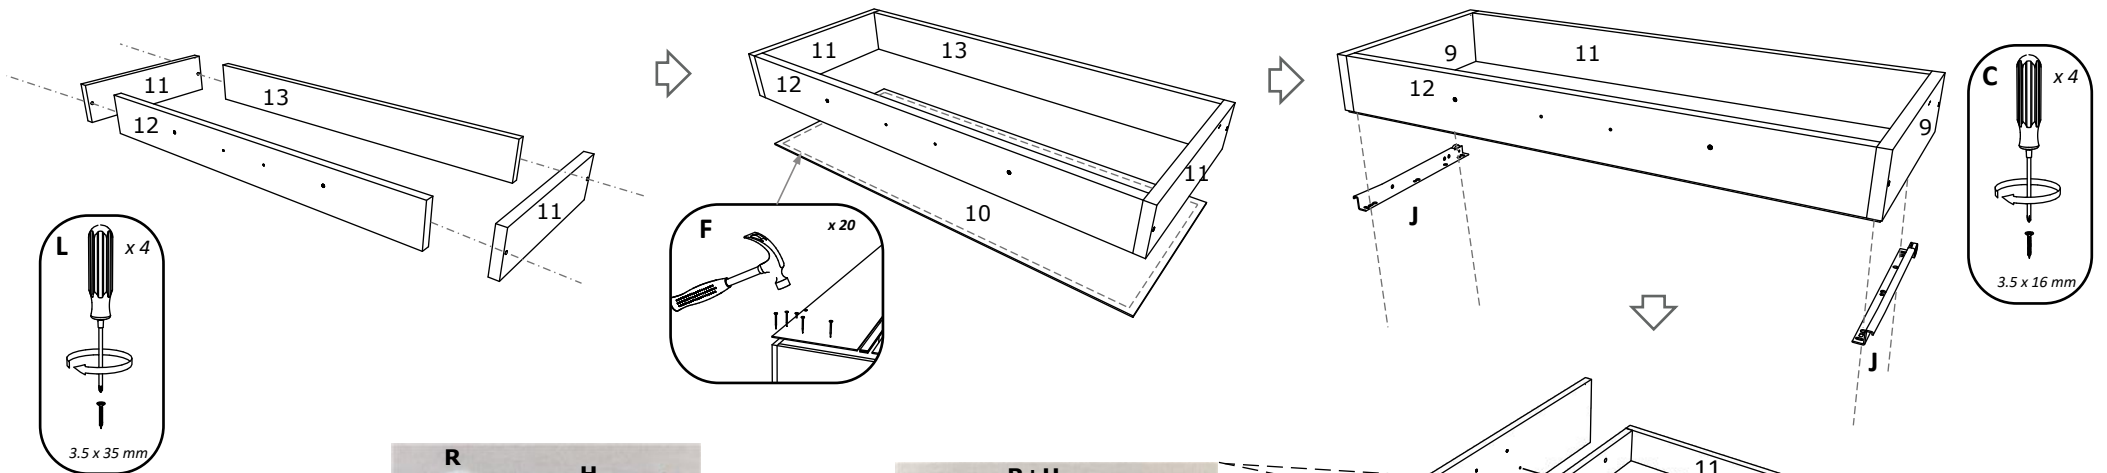

Aufbauanleitung

Artikel: Schrank Esilo 2 Tür 1 Schublade
600 x 460 x 816 mm

No	B	b	x
1	700	440	1
2	700	440	1
3	600	440	1
4	568	420	1
5	568	70	2
6	600	95	1
7	596	152	1
8	296	556	2
9	712	296	2
10	400	542	1
11	400	80	2
12	511	80	1
13	511	80	1

1

3

2

4

Aufbauanleitung

Artikel:

Schrank Esilo 2 Türen
800 x 460 x 816 mm

A 7x50mm x 8	B x 4	C 3.5 x 16 mm x 36	D 128 mm x 2	E x 4
F x 30	G M4 x 22 mm x 4	H 1 x 680mm x 1	I x 1	J x 2
K 3.5 x 25 mm x 4	L H100 x 4	M x 4		

No	B	b	x
1	700	440	1
2	700	440	1
3	800	440	1
4	768	70	2
5	768	420	1
6	396	712	1
7	396	712	1
8	712	396	2
9	800	95	1

1

3

2

4

VCM.
my home
service@vcm-gruppe.de

Aufbauanleitung

Artikel: **Hängesch Esilo 2 Glastür**
800 x 310 x 600 mm

No	B	b	x
1	600	290	1
2	600	290	1
3	768	290	2
4	768	268	1
5	596	396	2
6	596	396	2

1

2

3

VCM.
my home
service@vcm-gruppe.de

Aufbauanleitung

Artikel: **Hängesch.B60 Esilo 2 Tür**
600 x 310 x 600 mm

No	B	b	x
1	600	290	1
2	600	290	1
3	568	290	2
4	568	268	1
5	596	296	2
6	596	296	2