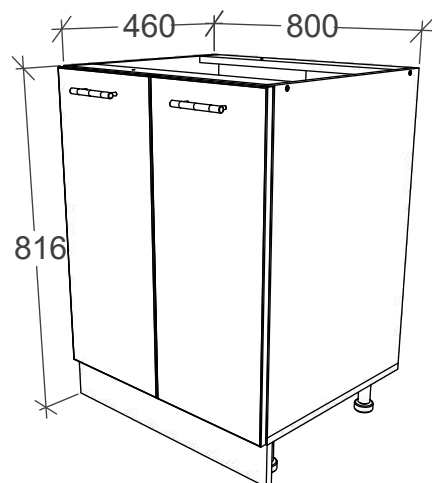

Aufbauanleitung

Artikel: Schrank Esilo 2 Tür 1 Schublade
600 x 460 x 816 mm

No	B	b	x
1	700	440	1
2	700	440	1
3	600	440	1
4	568	420	1
5	568	70	2
6	600	95	1
7	596	152	1
8	296	556	2
9	712	296	2
10	400	542	1
11	400	80	2
12	511	80	1
13	511	80	1

1

3

2

4

Aufbauanleitung

Artikel:

Schrank Esilo 2 Türen
800 x 460 x 816 mm

A 7x50mm x 8	B x 4	C 3.5 x 16 mm x 36	D 128 mm x 2	E x 4
F x 30	G M4 x 22 mm x 4	H 1 x 680mm x 1	I x 1	J x 2
K 3.5 x 25 mm x 4	L H100 x 4	M x 4		

No	B	b	x
1	700	440	1
2	700	440	1
3	800	440	1
4	768	70	2
5	768	420	1
6	396	712	1
7	396	712	1
8	712	396	2
9	800	95	1

1

3

2

4

VCM.
my home
service@vcm-gruppe.de

Aufbauanleitung

Artikel: **Hängesch Esilo 2 Glastür**
800 x 310 x 600 mm

No	B	b	x
1	600	290	1
2	600	290	1
3	768	290	2
4	768	268	1
5	596	396	2
6	596	396	2

1

2

3

VCM.
my home
service@vcm-gruppe.de

Aufbauanleitung

Artikel: **Hängesch.B60 Esilo 2 Tür**
600 x 310 x 600 mm

No	B	b	x
1	600	290	1
2	600	290	1
3	568	290	2
4	568	268	1
5	596	296	2
6	596	296	2