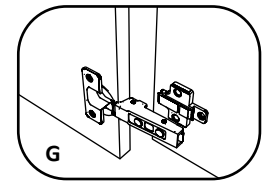

Aufbauanleitung

Artikel: Schrank Esilo 2 Tür 1 Schublade
600 x 460 x 816 mm

No	B	b	x
1	700	440	1
2	700	440	1
3	600	440	1
4	568	420	1
5	568	70	2
6	600	95	1
7	596	152	1
8	296	556	2
9	712	296	2
10	400	542	1
11	400	80	2
12	511	80	1
13	511	80	1

1

3

2

4

Aufbauanleitung

Artikel:

Schrank Esilo 2 Türen
800 x 460 x 816 mm

A 7x50mm x 8	B x 4	C 3.5 x 16 mm x 36	D 128 mm x 2	E x 4
F x 30	G M4 x 22 mm x 4	H 1 x 680mm x 1	I x 1	J x 2
K 3.5 x 25 mm x 4	L H100 x 4	M x 4		

No	B	b	x
1	700	440	1
2	700	440	1
3	800	440	1
4	768	70	2
5	768	420	1
6	396	712	1
7	396	712	1
8	712	396	2
9	800	95	1

1

3

2

4

VCM.
my home
service@vcm-gruppe.de

Aufbauanleitung

Artikel: **Hängesch Esilo 2 Glastür**
800 x 310 x 600 mm

No	B	b	x
1	600	290	1
2	600	290	1
3	768	290	2
4	768	268	1
5	596	396	2
6	596	396	2

1

2

3

VCM.
my home
service@vcm-gruppe.de

Aufbauanleitung

Artikel: **Hängesch.B60 Esilo 2 Tür**
600 x 310 x 600 mm

No	B	b	x
1	600	290	1
2	600	290	1
3	568	290	2
4	568	268	1
5	596	296	2
6	596	296	2