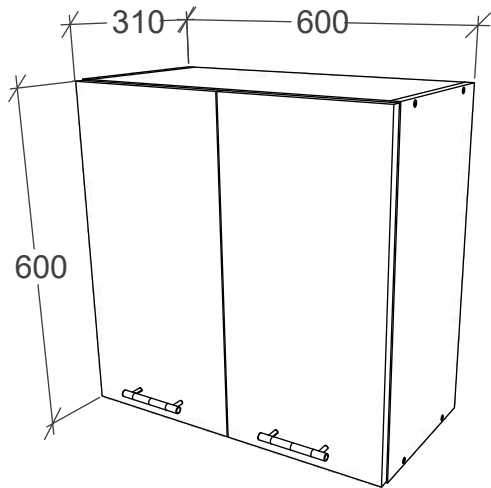

Aufbauanleitung

Artikel: Schrank Esilo 2 Tür 1 Schublade
600 x 460 x 816 mm

No	B	b	x
1	700	440	1
2	700	440	1
3	600	440	1
4	568	420	1
5	568	70	2
6	600	95	1
7	596	152	1
8	296	556	2
9	712	296	2
10	400	542	1
11	400	80	2
12	511	80	1
13	511	80	1

1

3

2

4

Aufbauanleitung

Artikel:

Schrank Esilo 2 Türen
800 x 460 x 816 mm

A 7x50mm x 8	B x 4	C 3.5 x 16 mm x 36	D 128 mm x 2	E x 4
F x 30	G M4 x 22 mm x 4	H 1 x 680mm x 1	I x 1	J x 2
K 3.5 x 25 mm x 4	L H100 x 4	M x 4		

No	B	b	x
1	700	440	1
2	700	440	1
3	800	440	1
4	768	70	2
5	768	420	1
6	396	712	1
7	396	712	1
8	712	396	2
9	800	95	1

1

3

2

4

VCM.
my home
service@vcm-gruppe.de

Aufbauanleitung

Artikel: **Hängesch Esilo 2 Glastür**
800 x 310 x 600 mm

No	B	b	x
1	600	290	1
2	600	290	1
3	768	290	2
4	768	268	1
5	596	396	2
6	596	396	2

1

2

3

VCM.
my home
service@vcm-gruppe.de

Aufbauanleitung

Artikel: **Hängesch.B60 Esilo 2 Tür**
600 x 310 x 600 mm

No	B	b	x
1	600	290	1
2	600	290	1
3	568	290	2
4	568	268	1
5	596	296	2
6	596	296	2