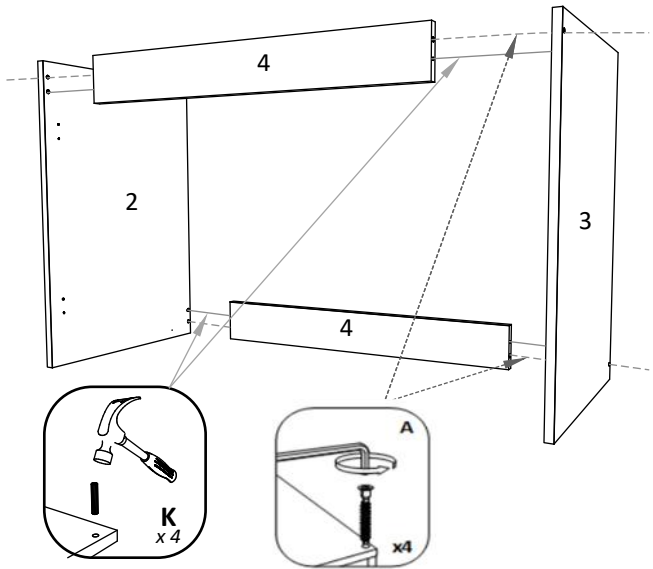

Aufbauanleitung

Artikel: **Waschbeckenschrank Esilo**
800 x 460 x 816 mm

A	7x50mm x 8	B	x 4	C	3.5 x 16 mm x 52	D	128 mm x 2	E	x 4
F	x 4	G	M4 x 22 mm x 4	H	H100 x 4	I	x 1	J	x 2
		K	x 4						

No	B	b	x
1	800	440	1
2	700	440	1
3	700	440	1
4	768	100	2
5	396	712	1
6	396	712	1
7	800	95	1

1

3

2

4

Aufbauanleitung

Artikel: **Schrank Esilo 1 Tür 1 Schublade**
400 x 460 x 816 mm

No	B	b	x
1	400	440	1
2	700	440	1
3	700	440	1
4	368	70	2
5	368	420	1
6	400	80	2
7	311	80	1
8	311	80	1
9	396	152	1
10	396	556	1
11	712	396	1
12	400	342	1

7

6

6

OR

VCM.
my home
service@vcm-gruppe.de

Aufbauanleitung

Artikel: **Schrank Esilo Ofen**
600 x 460 x 816 mm

A	7x50mm x 12	B	x 8	C	3.5 x 16 mm x 20	D	x 2	E	x 2
F	3.5 x 25 mm x 4	G	x 1	H	H100 x 4	I	x 2	J	x 4

No	B	b	x
1	700	440	1
2	700	440	1
3	600	440	1
4	568	70	2
5	568	100	2
6	600	95	1
7	596	96	1

F x 4

Aufbauanleitung

Artikel:

Schrank Esilo 2 Türen
600 x 460 x 816 mm

A 7x50mm x 8	B x 4	C 3.5 x 16 mm x 36	D 128 mm x 2	E x 4
F x 25	G M4 x 22 mm x 4	H 1 x 680mm x 1	I x 1	J x 2
K 3.5 x 25 mm x 4	L H100 x 4	M x 4		