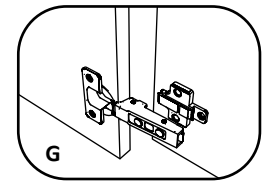

No	B	b	x
1	700	440	1
2	700	440	1
3	600	440	1
4	568	70	2
5	568	100	2
6	600	95	1
7	596	96	1

F x 4

Aufbauanleitung

Artikel:

Schrank Esilo 2 Türen
600 x 460 x 816 mm

A 7x50mm x 8	B x 4	C 3.5 x 16 mm x 36	D 128 mm x 2	E x 4
F x 25	G M4 x 22 mm x 4	H 1 x 680mm x 1	I x 1	J x 2
K 3.5 x 25 mm x 4	L H100 x 4	M x 4		

Artikel: **Hängesch Esilo 2 Glastür**
800 x 310 x 600 mm

No	B	b	x
1	600	290	1
2	600	290	1
3	768	290	2
4	768	268	1
5	596	396	2
6	596	396	2

1

2

3

VCM.
my home
service@vcm-gruppe.de

Aufbauanleitung

Artikel: **Hängeschrank Esilo 1 Tür**
400 x 310 x 600 mm

1

2

3

OR

VCM.
my home
service@vcm-gruppe.de

Aufbauanleitung

Artikel: **Hängesch.B60 Esilo 1 Tür**
600 x 310 x 400 mm

A	7x50mm	B		C	128 mm	D	M4 x 22 mm	E	3.5 x 16 mm	F		G	
	8 x		8 x		1 x		2 x		22 x		1 x		2 x
H		I		J	8 mm	K	6x80mm	L		M		N	
	2 x		22 x		2 x		2 x		2 x		x 2		x 2