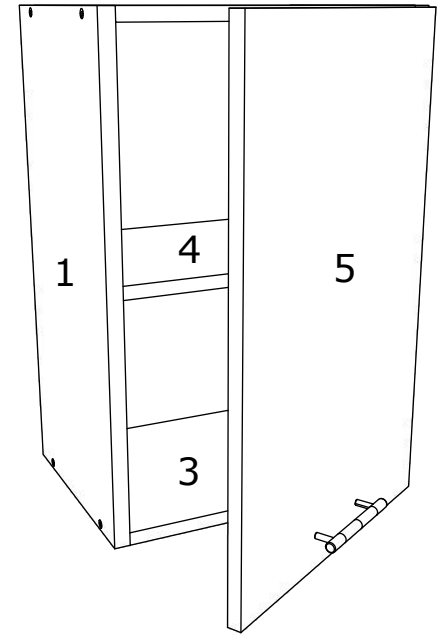

No	B	b	x
1	700	440	1
2	700	440	1
3	600	440	1
4	568	70	2
5	568	100	2
6	600	95	1
7	596	96	1

F x 4

Aufbauanleitung

Artikel:

Schrank Esilo 2 Türen
600 x 460 x 816 mm

A 7x50mm x 8	B x 4	C 3.5 x 16 mm x 36	D 128 mm x 2	E x 4
F x 25	G M4 x 22 mm x 4	H 1 x 680mm x 1	I x 1	J x 2
K 3.5 x 25 mm x 4	L H100 x 4	M x 4		

Artikel: **Hängesch Esilo 2 Glastür**
800 x 310 x 600 mm

No	B	b	x
1	600	290	1
2	600	290	1
3	768	290	2
4	768	268	1
5	596	396	2
6	596	396	2

1

2

3

VCM.
my home
service@vcm-gruppe.de

Aufbauanleitung

Artikel: **Hängeschrank Esilo 1 Tür**
400 x 310 x 600 mm

1

2

3

OR

VCM.
my home
service@vcm-gruppe.de

Aufbauanleitung

Artikel: **Hängesch.B60 Esilo 1 Tür**
600 x 310 x 400 mm

A	7x50mm	B		C	128 mm	D	M4 x 22 mm	E	3.5 x 16 mm	F		G	
	8 x		8 x		1 x		2 x		22 x		1 x		2 x
H		I		J	8 mm	K	6x80mm	L		M		N	
	2 x		22 x		2 x		2 x		2 x		x 2		x 2

No	B	b	x
1	400	290	1
2	400	290	1
3	568	290	1
4	568	290	1
5	596	396	1
6	596	396	1

1

3

2

4

VCM.
my home
service@vcm-gruppe.de

Aufbauanleitung

Artikel: **Hängesch.B60 Esilo 2 Tür**
600 x 310 x 600 mm