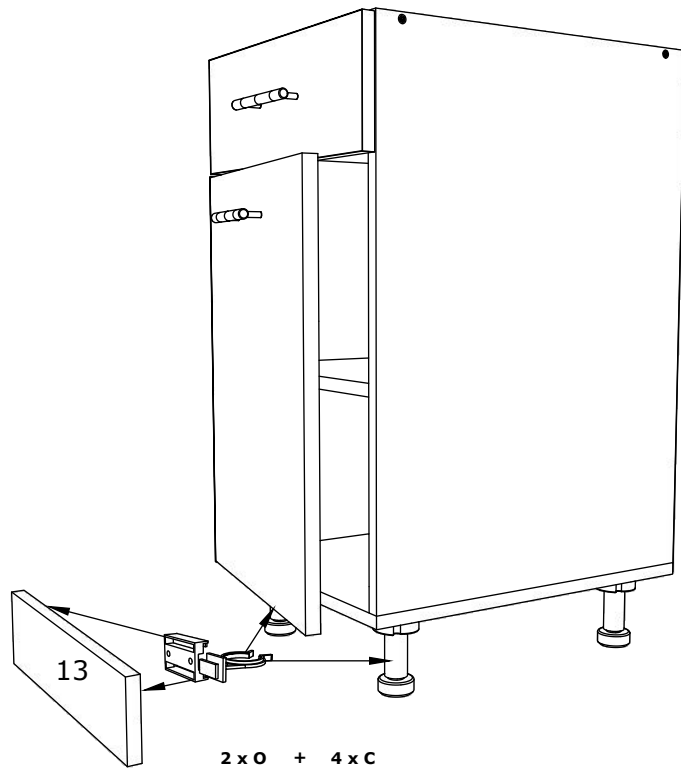

Aufbauanleitung

Artikel: **Waschbeckenschrank Esilo**
800 x 460 x 816 mm

A	7x50mm x 8	B	x 4	C	3.5 x 16 mm x 52	D	128 mm x 2	E	x 4
F	x 4	G	M4 x 22 mm x 4	H	H100 x 4	I	x 1	J	x 2
		K	x 4						

No	B	b	x
1	800	440	1
2	700	440	1
3	700	440	1
4	768	100	2
5	396	712	1
6	396	712	1
7	800	95	1

1

3

2

4

Aufbauanleitung

Artikel: **Schrank Esilo 1 Tür 1 Schublade**
400 x 460 x 816 mm

No	B	b	x
1	400	440	1
2	700	440	1
3	700	440	1
4	368	70	2
5	368	420	1
6	400	80	2
7	311	80	1
8	311	80	1
9	396	152	1
10	396	556	1
11	712	396	1
12	400	342	1

7

6

6

OR

VCM.
my home
service@vcm-gruppe.de

Aufbauanleitung

Artikel: **Schrank Esilo Ofen**
600 x 460 x 816 mm

A	7x50mm x 12	B	x 8	C	3.5 x 16 mm x 20	D	x 2	E	x 2
F	3.5 x 25 mm x 4	G	x 1	H	H100 x 4	I	x 2	J	x 4

No	B	b	x
1	700	440	1
2	700	440	1
3	600	440	1
4	568	70	2
5	568	100	2
6	600	95	1
7	596	96	1

F x 4

Aufbauanleitung

Artikel:

Schrank Esilo 2 Türen
600 x 460 x 816 mm

A 7x50mm x 8	B x 4	C 3.5 x 16 mm x 36	D 128 mm x 2	E x 4
F x 25	G M4 x 22 mm x 4	H 1 x 680mm x 1	I x 1	J x 2
K 3.5 x 25 mm x 4	L H100 x 4	M x 4		