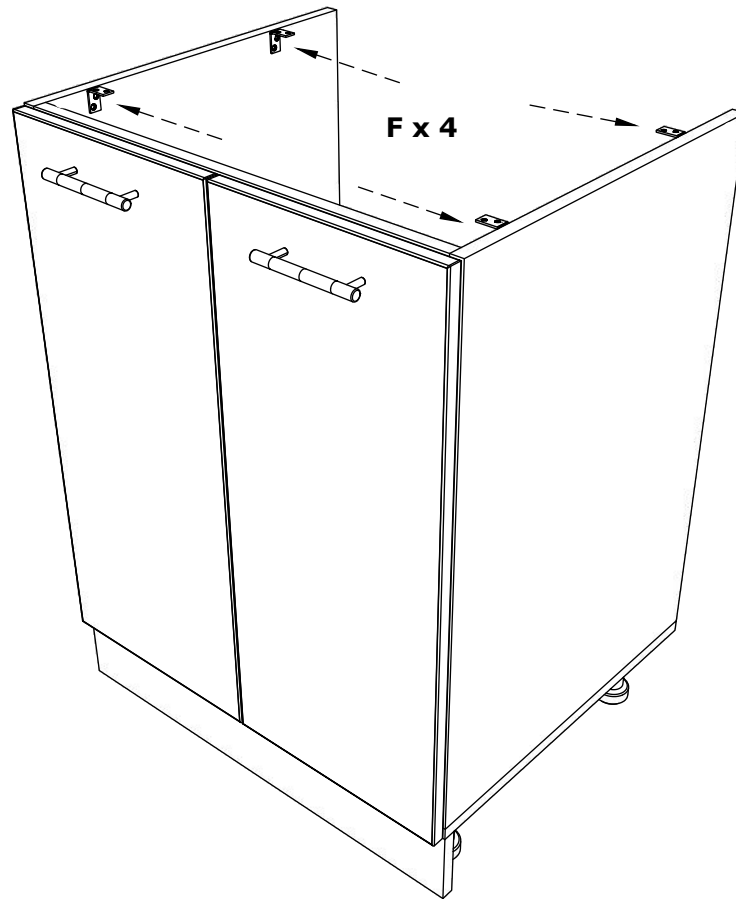

Aufbauanleitung

Artikel: **Waschbeckenschrank Esilo**
800 x 460 x 816 mm

A	7x50mm x 8	B	x 4	C	3.5 x 16 mm x 52	D	128 mm x 2	E	x 4
F	x 4	G	M4 x 22 mm x 4	H	H100 x 4	I	x 1	J	x 2
		K	x 4						

No	B	b	x
1	800	440	1
2	700	440	1
3	700	440	1
4	768	100	2
5	396	712	1
6	396	712	1
7	800	95	1

1

3

2

4

Aufbauanleitung

Artikel: **Schrank Esilo 1 Tür 1 Schublade**
400 x 460 x 816 mm

No	B	b	x
1	400	440	1
2	700	440	1
3	700	440	1
4	368	70	2
5	368	420	1
6	400	80	2
7	311	80	1
8	311	80	1
9	396	152	1
10	396	556	1
11	712	396	1
12	400	342	1

7

6

6

OR

VCM.
my home
service@vcm-gruppe.de

Aufbauanleitung

Artikel: **Schrank Esilo Ofen**
600 x 460 x 816 mm

A	7x50mm x 12	B	x 8	C	3.5 x 16 mm x 20	D	x 2	E	x 2
F	3.5 x 25 mm x 4	G	x 1	H	H100 x 4	I	x 2	J	x 4

No	B	b	x
1	700	440	1
2	700	440	1
3	600	440	1
4	568	70	2
5	568	100	2
6	600	95	1
7	596	96	1

F x 4

Aufbauanleitung

Artikel:

Schrank Esilo 2 Türen
600 x 460 x 816 mm

A 7x50mm x 8	B x 4	C 3.5 x 16 mm x 36	D 128 mm x 2	E x 4
F x 25	G M4 x 22 mm x 4	H 1 x 680mm x 1	I x 1	J x 2
K 3.5 x 25 mm x 4	L H100 x 4	M x 4		