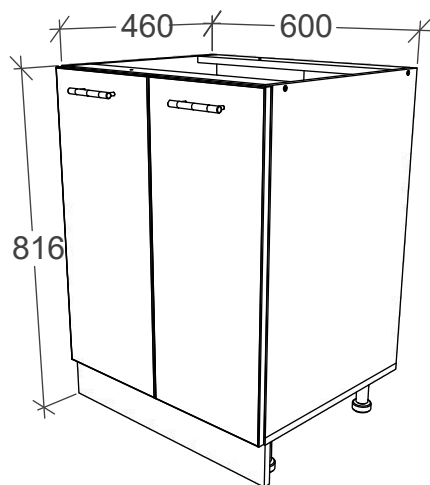

1

3

2

4

Aufbauanleitung

Artikel: **Schrank Esilo 1 Tür 1 Schublade**
400 x 460 x 816 mm

No	B	b	x
1	400	440	1
2	700	440	1
3	700	440	1
4	368	70	2
5	368	420	1
6	400	80	2
7	311	80	1
8	311	80	1
9	396	152	1
10	396	556	1
11	712	396	1
12	400	342	1

7

6

6

OR

VCM.
my home
service@vcm-gruppe.de

Aufbauanleitung

Artikel: **Schrank Esilo Ofen**
600 x 460 x 816 mm

A	7x50mm x 12	B	x 8	C	3.5 x 16 mm x 20	D	x 2	E	x 2
F	3.5 x 25 mm x 4	G	x 1	H	H100 x 4	I	x 2	J	x 4

No	B	b	x
1	700	440	1
2	700	440	1
3	600	440	1
4	568	70	2
5	568	100	2
6	600	95	1
7	596	96	1

F x 4

Aufbauanleitung

Artikel:

Schrank Esilo 2 Türen
600 x 460 x 816 mm

A 7x50mm x 8	B x 4	C 3.5 x 16 mm x 36	D 128 mm x 2	E x 4
F x 25	G M4 x 22 mm x 4	H 1 x 680mm x 1	I x 1	J x 2
K 3.5 x 25 mm x 4	L H100 x 4	M x 4		

Artikel: **Hängesch Esilo 2 Glastür**
800 x 310 x 600 mm

No	B	b	x
1	600	290	1
2	600	290	1
3	768	290	2
4	768	268	1
5	596	396	2
6	596	396	2

1

2

3

VCM.
my home
service@vcm-gruppe.de

Aufbauanleitung

Artikel: **Hängeschrank Esilo 1 Tür**
400 x 310 x 600 mm