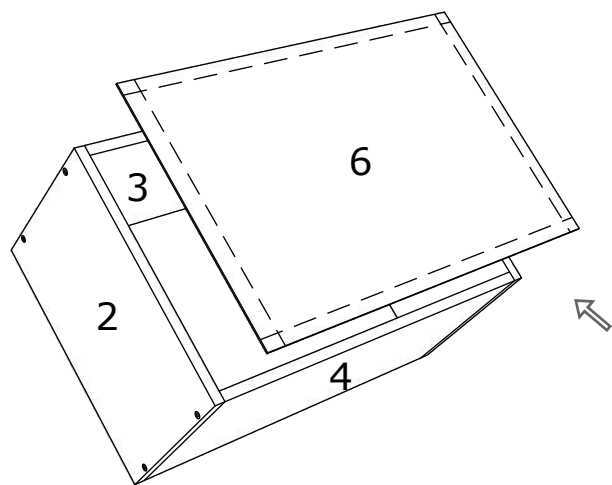

No	B	b	x
1	700	440	1
2	700	440	1
3	600	440	1
4	568	70	2
5	568	100	2
6	600	95	1
7	596	96	1

F x 4

Aufbauanleitung

Artikel:

Schrank Esilo 2 Türen
600 x 460 x 816 mm

A 7x50mm x 8	B x 4	C 3.5 x 16 mm x 36	D 128 mm x 2	E x 4
F x 25	G M4 x 22 mm x 4	H 1 x 680mm x 1	I x 1	J x 2
K 3.5 x 25 mm x 4	L H100 x 4	M x 4		

Artikel: **Hängesch Esilo 2 Glastür**
800 x 310 x 600 mm

No	B	b	x
1	600	290	1
2	600	290	1
3	768	290	2
4	768	268	1
5	596	396	2
6	596	396	2

1

2

3

VCM.
my home
service@vcm-gruppe.de

Aufbauanleitung

Artikel: **Hängeschrank Esilo 1 Tür**
400 x 310 x 600 mm

1

2

3

OR

VCM.
my home
service@vcm-gruppe.de

Aufbauanleitung

Artikel: **Hängesch.B60 Esilo 1 Tür**
600 x 310 x 400 mm

A	7x50mm	B		C	128 mm	D	M4 x 22 mm	E	3.5 x 16 mm	F		G	
	8 x		8 x		1 x		2 x		22 x		1 x		2 x
H		I		J	8 mm	K	6x80mm	L		M		N	
	2 x		22 x		2 x		2 x		2 x		x 2		x 2

No	B	b	x
1	400	290	1
2	400	290	1
3	568	290	1
4	568	290	1
5	596	396	1
6	596	396	1

1

3

2

4

VCM.
my home
service@vcm-gruppe.de

Aufbauanleitung

Artikel: **Hängesch.B60 Esilo 2 Tür**
600 x 310 x 600 mm