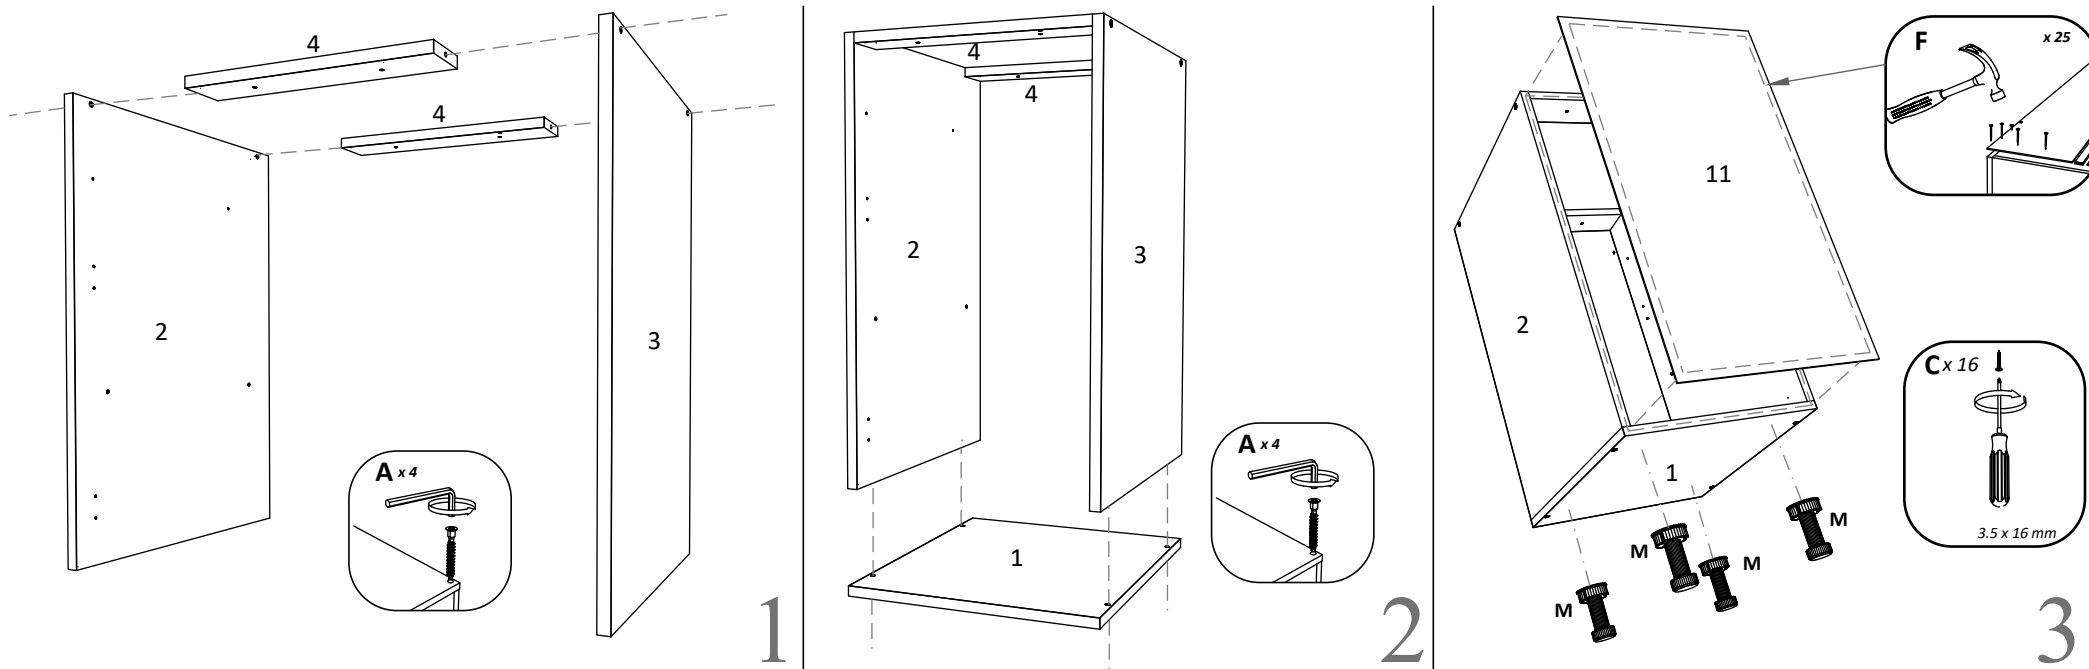

Aufbauanleitung

Artikel: **Waschbeckenschrank Esilo**
800 x 460 x 816 mm

A	7x50mm x 8	B	x 4	C	3.5 x 16 mm x 52	D	128 mm x 2	E	x 4
F	x 4	G	M4 x 22 mm x 4	H	H100 x 4	I	x 1	J	x 2
		K	x 4						

No	B	b	x
1	800	440	1
2	700	440	1
3	700	440	1
4	768	100	2
5	396	712	1
6	396	712	1
7	800	95	1

1

3

2

4

Aufbauanleitung

Artikel: **Schrank Esilo 1 Tür 1 Schublade**
400 x 460 x 816 mm

No	B	b	x
1	400	440	1
2	700	440	1
3	700	440	1
4	368	70	2
5	368	420	1
6	400	80	2
7	311	80	1
8	311	80	1
9	396	152	1
10	396	556	1
11	712	396	1
12	400	342	1

7

6

6

OR

VCM.
my home
service@vcm-gruppe.de

Aufbauanleitung

Artikel: **Schrank Esilo Ofen**
600 x 460 x 816 mm

A	7x50mm x 12	B	x 8	C	3.5 x 16 mm x 20	D	x 2	E	x 2
F	3.5 x 25 mm x 4	G	x 1	H	H100 x 4	I	x 2	J	x 4

No	B	b	x
1	700	440	1
2	700	440	1
3	600	440	1
4	568	70	2
5	568	100	2
6	600	95	1
7	596	96	1

F x 4

Aufbauanleitung

Artikel:

Schrank Esilo 2 Türen
600 x 460 x 816 mm

A 7x50mm x 8	B x 4	C 3.5 x 16 mm x 36	D 128 mm x 2	E x 4
F x 25	G M4 x 22 mm x 4	H 1 x 680mm x 1	I x 1	J x 2
K 3.5 x 25 mm x 4	L H100 x 4	M x 4		