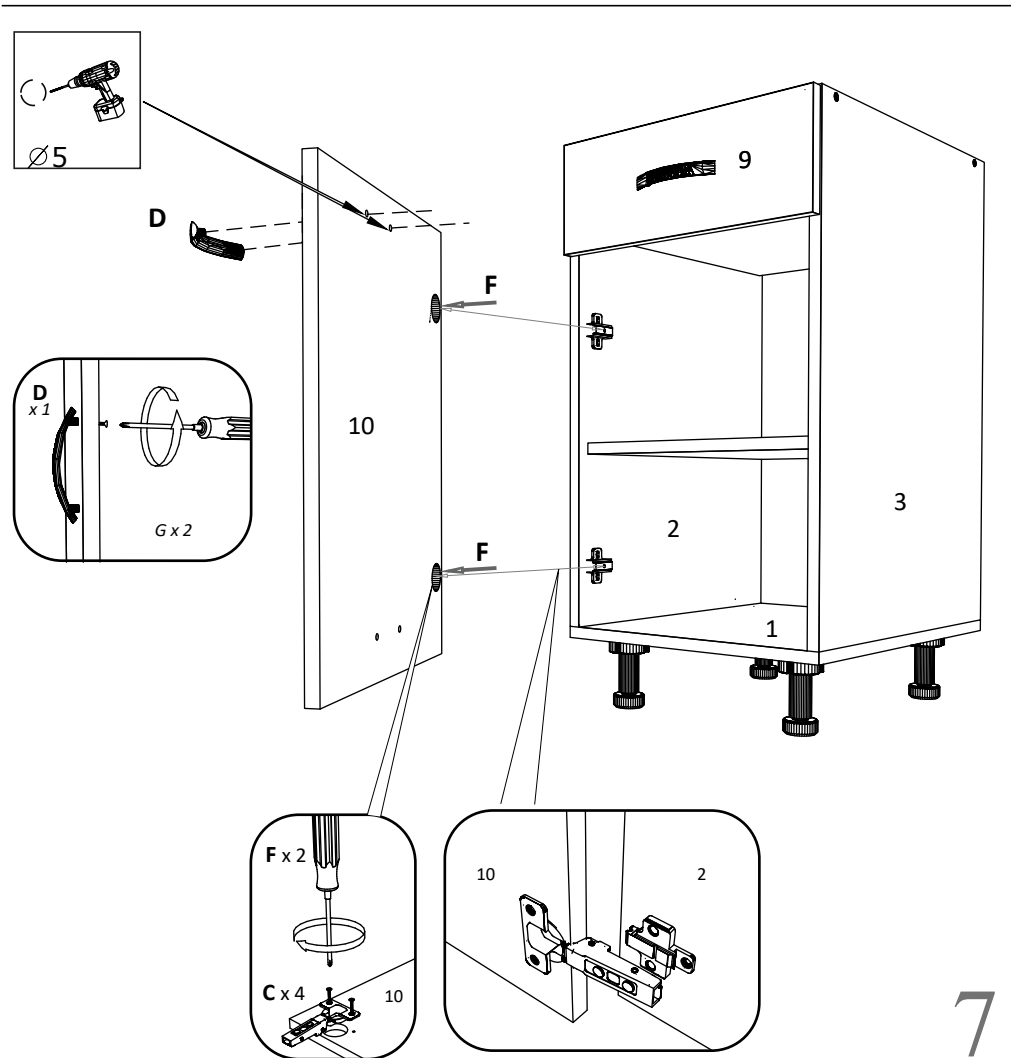

Aufbauanleitung

Artikel: **Waschbeckenschrank Esilo**
800 x 460 x 816 mm

A	7x50mm x 8	B	x 4	C	3.5 x 16 mm x 52	D	128 mm x 2	E	x 4
F	x 4	G	M4 x 22 mm x 4	H	H100 x 4	I	x 1	J	x 2
		K	x 4						

No	B	b	x
1	800	440	1
2	700	440	1
3	700	440	1
4	768	100	2
5	396	712	1
6	396	712	1
7	800	95	1

1

3

2

4

Aufbauanleitung

Artikel: **Schrank Esilo 1 Tür 1 Schublade**
400 x 460 x 816 mm

No	B	b	x
1	400	440	1
2	700	440	1
3	700	440	1
4	368	70	2
5	368	420	1
6	400	80	2
7	311	80	1
8	311	80	1
9	396	152	1
10	396	556	1
11	712	396	1
12	400	342	1

7

6

6

OR

VCM.
my home
service@vcm-gruppe.de

Aufbauanleitung

Artikel: **Schrank Esilo Ofen**
600 x 460 x 816 mm

A	7x50mm x 12	B	x 8	C	3.5 x 16 mm x 20	D	x 2	E	x 2
F	3.5 x 25 mm x 4	G	x 1	H	H100 x 4	I	x 2	J	x 4

No	B	b	x
1	700	440	1
2	700	440	1
3	600	440	1
4	568	70	2
5	568	100	2
6	600	95	1
7	596	96	1

F x 4

Aufbauanleitung

Artikel:

Schrank Esilo 2 Türen
600 x 460 x 816 mm

A 7x50mm x 8	B x 4	C 3.5 x 16 mm x 36	D 128 mm x 2	E x 4
F x 25	G M4 x 22 mm x 4	H 1 x 680mm x 1	I x 1	J x 2
K 3.5 x 25 mm x 4	L H100 x 4	M x 4		