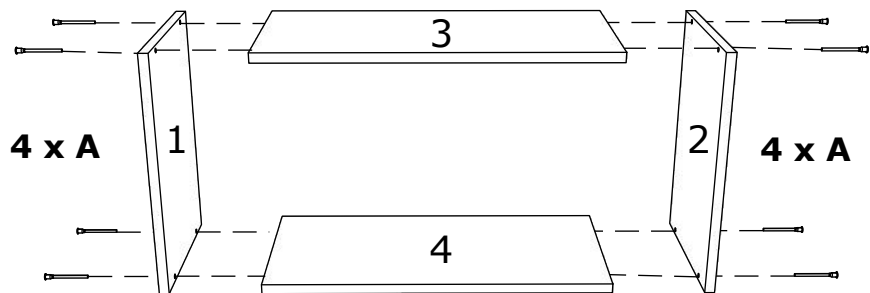

Artikel: **Hängesch Esilo 2 Glastür**
800 x 310 x 600 mm

No	B	b	x
1	600	290	1
2	600	290	1
3	768	290	2
4	768	268	1
5	596	396	2
6	596	396	2

1

2

3

VCM.
my home
service@vcm-gruppe.de

Aufbauanleitung

Artikel: **Hängeschrank Esilo 1 Tür**
400 x 310 x 600 mm

A	7x50mm	B		C	128 mm	D	M4 x 22 mm	E	3.5 x 16 mm	F	
	8 x		8 x		1 x		2 x		12 x		1 x
G		H		I		J	8 mm	K	6x80mm	L	
	2 x		4 x		22 x		2 x		2 x		2 x

No	B	b	x
1	600	290	1
2	600	290	1
3	368	290	2
4	368	268	1
5	596	396	1
6	596	396	1

1

2

3

OR

VCM.
my home
service@vcm-gruppe.de

Aufbauanleitung

Artikel: **Hängesch.B60 Esilo 1 Tür**
600 x 310 x 400 mm

A	7x50mm	B		C	128 mm	D	M4 x 22 mm	E	3.5 x 16 mm	F		G	
	8 x		8 x		1 x		2 x		22 x		1 x		2 x
H		I		J	8 mm	K	6x80mm	L		M		N	
	2 x		22 x		2 x		2 x		2 x		x 2		x 2

No	B	b	x
1	400	290	1
2	400	290	1
3	568	290	1
4	568	290	1
5	596	396	1
6	596	396	1

1

3

2

4

VCM.
my home
service@vcm-gruppe.de

Aufbauanleitung

Artikel: **Hängesch.B60 Esilo 2 Tür**
600 x 310 x 600 mm