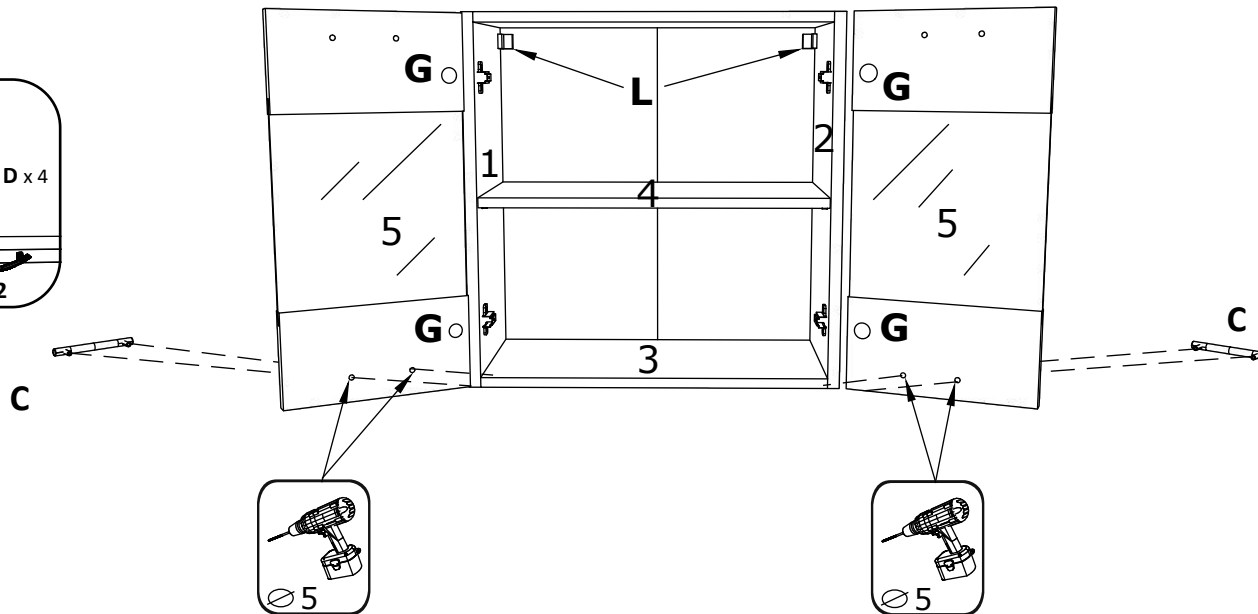

No	B	b	x
1	700	440	1
2	700	440	1
3	600	440	1
4	568	70	2
5	568	100	2
6	600	95	1
7	596	96	1

F x 4

Aufbauanleitung

Artikel:

Schrank Esilo 2 Türen
600 x 460 x 816 mm

A 7x50mm x 8	B x 4	C 3.5 x 16 mm x 36	D 128 mm x 2	E x 4
F x 25	G M4 x 22 mm x 4	H 1 x 680mm x 1	I x 1	J x 2
K 3.5 x 25 mm x 4	L H100 x 4	M x 4		

Artikel: **Hängesch Esilo 2 Glastür**
800 x 310 x 600 mm

No	B	b	x
1	600	290	1
2	600	290	1
3	768	290	2
4	768	268	1
5	596	396	2
6	596	396	2

1

2

3

VCM.
my home
service@vcm-gruppe.de

Aufbauanleitung

Artikel: **Hängeschrank Esilo 1 Tür**
400 x 310 x 600 mm

1

2

3

OR

VCM.
my home
service@vcm-gruppe.de

Aufbauanleitung

Artikel: **Hängesch.B60 Esilo 1 Tür**
600 x 310 x 400 mm

A	7x50mm	B		C	128 mm	D	M4 x 22 mm	E	3.5 x 16 mm	F		G	
	8 x		8 x		1 x		2 x		22 x		1 x		2 x
H		I		J	8 mm	K	6x80mm	L		M		N	
	2 x		22 x		2 x		2 x		2 x		x 2		x 2