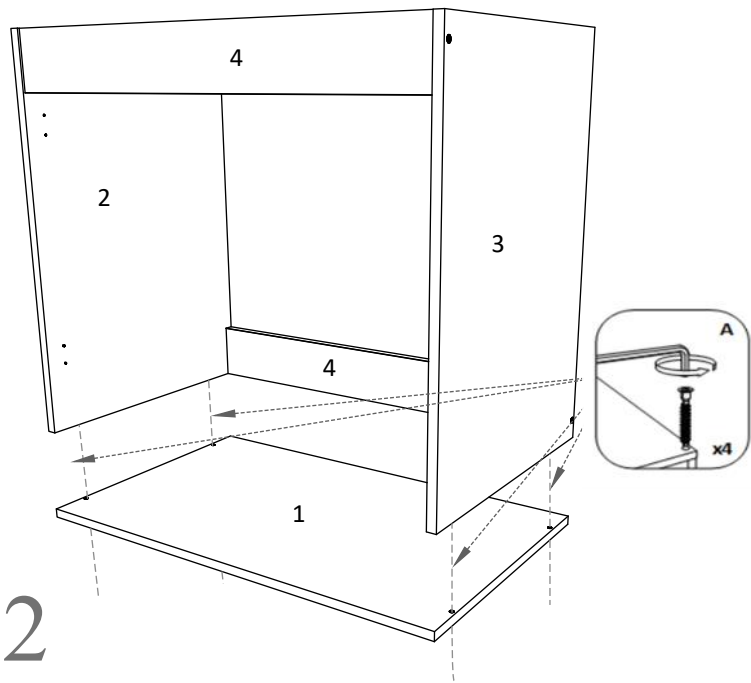

Aufbauanleitung

Artikel: **Waschbeckenschrank Esilo**
800 x 460 x 816 mm

A	7x50mm x 8	B	x 4	C	3.5 x 16 mm x 52	D	128 mm x 2	E	x 4
F	x 4	G	M4 x 22 mm x 4	H	H100 x 4	I	x 1	J	x 2
		K	x 4						

No	B	b	x
1	800	440	1
2	700	440	1
3	700	440	1
4	768	100	2
5	396	712	1
6	396	712	1
7	800	95	1

1

3

2

4

Aufbauanleitung

Artikel: **Schrank Esilo 1 Tür 1 Schublade**
400 x 460 x 816 mm

No	B	b	x
1	400	440	1
2	700	440	1
3	700	440	1
4	368	70	2
5	368	420	1
6	400	80	2
7	311	80	1
8	311	80	1
9	396	152	1
10	396	556	1
11	712	396	1
12	400	342	1

7

6

6

OR

VCM.
my home
service@vcm-gruppe.de

Aufbauanleitung

Artikel: **Schrank Esilo Ofen**
600 x 460 x 816 mm

A	7x50mm x 12	B	x 8	C	3.5 x 16 mm x 20	D	x 2	E	x 2
F	3.5 x 25 mm x 4	G	x 1	H	H100 x 4	I	x 2	J	x 4

No	B	b	x
1	700	440	1
2	700	440	1
3	600	440	1
4	568	70	2
5	568	100	2
6	600	95	1
7	596	96	1

F x 4

Aufbauanleitung

Artikel:

Schrank Esilo 2 Türen
600 x 460 x 816 mm

A 7x50mm x 8	B x 4	C 3.5 x 16 mm x 36	D 128 mm x 2	E x 4
F x 25	G M4 x 22 mm x 4	H 1 x 680mm x 1	I x 1	J x 2
K 3.5 x 25 mm x 4	L H100 x 4	M x 4		