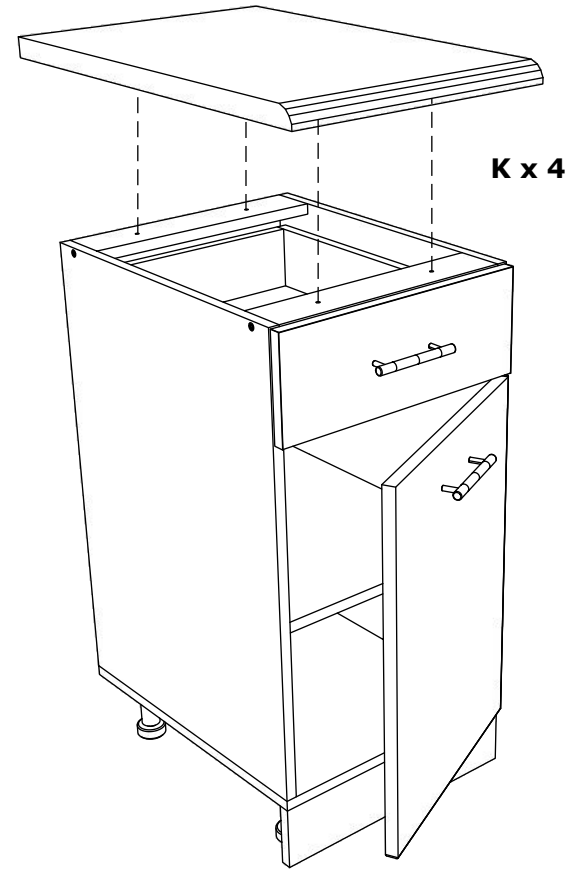

Aufbauanleitung

Artikel: **Waschbeckenschrank Esilo**
800 x 460 x 816 mm

A	7x50mm x 8	B	x 4	C	3.5 x 16 mm x 52	D	128 mm x 2	E	x 4
F	x 4	G	M4 x 22 mm x 4	H	H100 x 4	I	x 1	J	x 2
		K	x 4						

No	B	b	x
1	800	440	1
2	700	440	1
3	700	440	1
4	768	100	2
5	396	712	1
6	396	712	1
7	800	95	1

1

3

2

4

Aufbauanleitung

Artikel: **Schrank Esilo 1 Tür 1 Schublade**
400 x 460 x 816 mm

No	B	b	x
1	400	440	1
2	700	440	1
3	700	440	1
4	368	70	2
5	368	420	1
6	400	80	2
7	311	80	1
8	311	80	1
9	396	152	1
10	396	556	1
11	712	396	1
12	400	342	1

7

6

6

OR

VCM.
my home
service@vcm-gruppe.de

Aufbauanleitung

Artikel: **Schrank Esilo Ofen**
600 x 460 x 816 mm

A	7x50mm x 12	B	x 8	C	3.5 x 16 mm x 20	D	x 2	E	x 2
F	3.5 x 25 mm x 4	G	x 1	H	H100 x 4	I	x 2	J	x 4

No	B	b	x
1	700	440	1
2	700	440	1
3	600	440	1
4	568	70	2
5	568	100	2
6	600	95	1
7	596	96	1

F x 4

Aufbauanleitung

Artikel:

Schrank Esilo 2 Türen
600 x 460 x 816 mm

A 7x50mm x 8	B x 4	C 3.5 x 16 mm x 36	D 128 mm x 2	E x 4
F x 25	G M4 x 22 mm x 4	H 1 x 680mm x 1	I x 1	J x 2
K 3.5 x 25 mm x 4	L H100 x 4	M x 4		