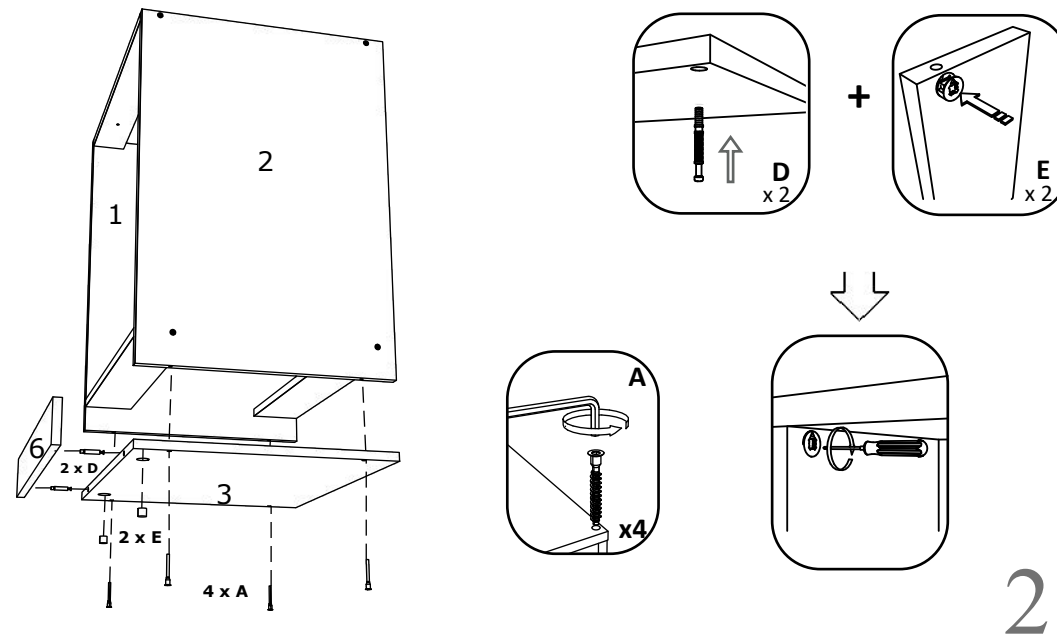

1

3

2

4

Aufbauanleitung

Artikel: **Schrank Esilo 1 Tür 1 Schublade**
400 x 460 x 816 mm

No	B	b	x
1	400	440	1
2	700	440	1
3	700	440	1
4	368	70	2
5	368	420	1
6	400	80	2
7	311	80	1
8	311	80	1
9	396	152	1
10	396	556	1
11	712	396	1
12	400	342	1

7

6

6

OR

VCM.
my home
service@vcm-gruppe.de

Aufbauanleitung

Artikel: **Schrank Esilo Ofen**
600 x 460 x 816 mm

A	7x50mm x 12	B	x 8	C	3.5 x 16 mm x 20	D	x 2	E	x 2
F	3.5 x 25 mm x 4	G	x 1	H	H100 x 4	I	x 2	J	x 4

No	B	b	x
1	700	440	1
2	700	440	1
3	600	440	1
4	568	70	2
5	568	100	2
6	600	95	1
7	596	96	1

F x 4

Aufbauanleitung

Artikel:

Schrank Esilo 2 Türen
600 x 460 x 816 mm

A 7x50mm x 8	B x 4	C 3.5 x 16 mm x 36	D 128 mm x 2	E x 4
F x 25	G M4 x 22 mm x 4	H 1 x 680mm x 1	I x 1	J x 2
K 3.5 x 25 mm x 4	L H100 x 4	M x 4		

Artikel: **Hängesch Esilo 2 Glastür**
800 x 310 x 600 mm

No	B	b	x
1	600	290	1
2	600	290	1
3	768	290	2
4	768	268	1
5	596	396	2
6	596	396	2

1

2

3

VCM.
my home
service@vcm-gruppe.de

Aufbauanleitung

Artikel: **Hängeschrank Esilo 1 Tür**
400 x 310 x 600 mm