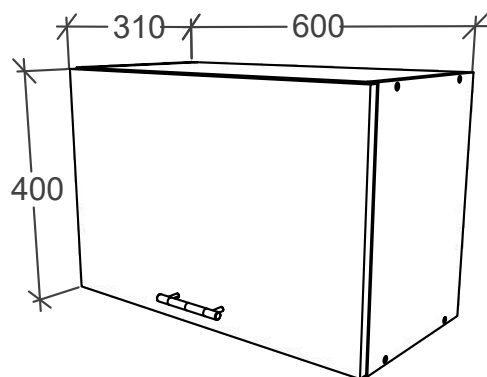

No	B	b	x
1	700	440	1
2	700	440	1
3	600	440	1
4	568	70	2
5	568	100	2
6	600	95	1
7	596	96	1

F x 4

Aufbauanleitung

Artikel:

Schrank Esilo 2 Türen
600 x 460 x 816 mm

A 7x50mm x 8	B x 4	C 3.5 x 16 mm x 36	D 128 mm x 2	E x 4
F x 25	G M4 x 22 mm x 4	H 1 x 680mm x 1	I x 1	J x 2
K 3.5 x 25 mm x 4	L H100 x 4	M x 4		

Artikel: **Hängesch Esilo 2 Glastür**
800 x 310 x 600 mm

No	B	b	x
1	600	290	1
2	600	290	1
3	768	290	2
4	768	268	1
5	596	396	2
6	596	396	2

1

2

3

VCM.
my home
service@vcm-gruppe.de

Aufbauanleitung

Artikel: **Hängeschrank Esilo 1 Tür**
400 x 310 x 600 mm

1

2

3

OR

VCM.
my home
service@vcm-gruppe.de

Aufbauanleitung

Artikel: **Hängesch.B60 Esilo 1 Tür**
600 x 310 x 400 mm

A	7x50mm	B		C	128 mm	D	M4 x 22 mm	E	3.5 x 16 mm	F		G	
	8 x		8 x		1 x		2 x		22 x		1 x		2 x
H		I		J	8 mm	K	6x80mm	L		M		N	
	2 x		22 x		2 x		2 x		2 x		x 2		x 2

No	B	b	x
1	400	290	1
2	400	290	1
3	568	290	1
4	568	290	1
5	596	396	1
6	596	396	1

1

3

2

4

VCM.
my home
service@vcm-gruppe.de

Aufbauanleitung

Artikel: **Hängesch.B60 Esilo 2 Tür**
600 x 310 x 600 mm