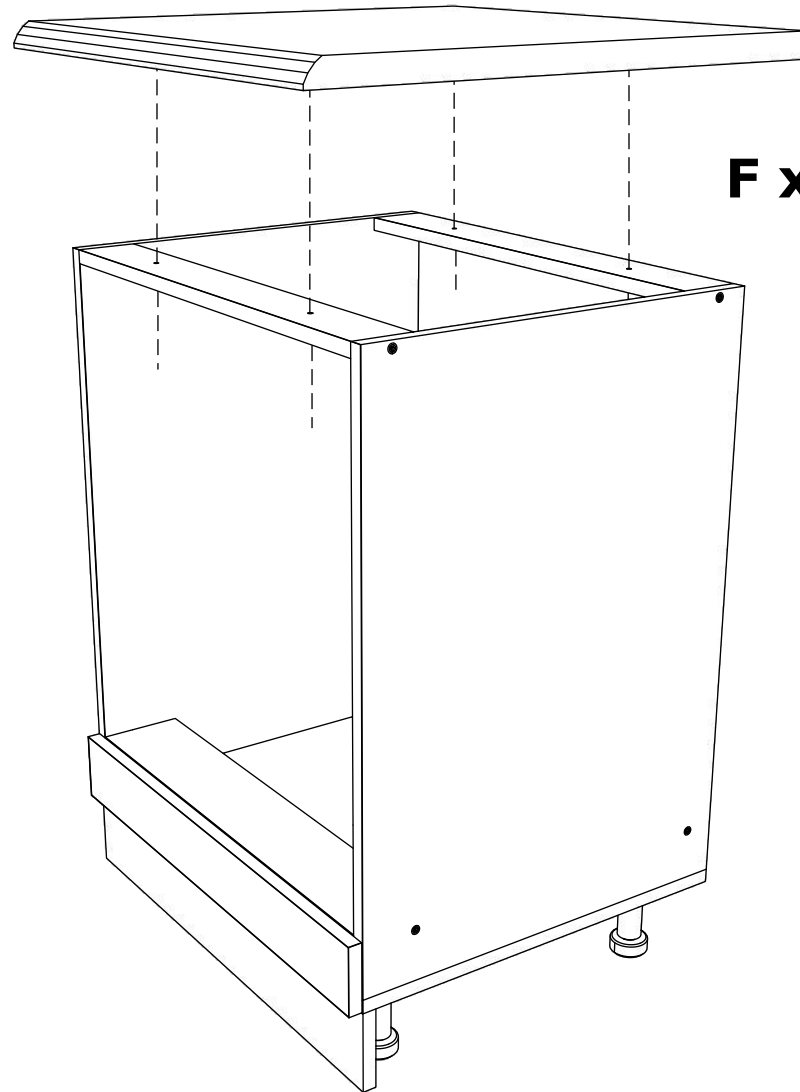

Aufbauanleitung

Artikel: **Waschbeckenschrank Esilo**
800 x 460 x 816 mm

A	7x50mm x 8	B	x 4	C	3.5 x 16 mm x 52	D	128 mm x 2	E	x 4
F	x 4	G	M4 x 22 mm x 4	H	H100 x 4	I	x 1	J	x 2
		K	x 4						

No	B	b	x
1	800	440	1
2	700	440	1
3	700	440	1
4	768	100	2
5	396	712	1
6	396	712	1
7	800	95	1

1

3

2

4

Aufbauanleitung

Artikel: **Schrank Esilo 1 Tür 1 Schublade**
400 x 460 x 816 mm

No	B	b	x
1	400	440	1
2	700	440	1
3	700	440	1
4	368	70	2
5	368	420	1
6	400	80	2
7	311	80	1
8	311	80	1
9	396	152	1
10	396	556	1
11	712	396	1
12	400	342	1

7

6

6

OR

VCM.
my home
service@vcm-gruppe.de

Aufbauanleitung

Artikel: **Schrank Esilo Ofen**
600 x 460 x 816 mm

A	7x50mm x 12	B	x 8	C	3.5 x 16 mm x 20	D	x 2	E	x 2
F	3.5 x 25 mm x 4	G	x 1	H	H100 x 4	I	x 2	J	x 4

No	B	b	x
1	700	440	1
2	700	440	1
3	600	440	1
4	568	70	2
5	568	100	2
6	600	95	1
7	596	96	1

F x 4

Aufbauanleitung

Artikel:

Schrank Esilo 2 Türen
600 x 460 x 816 mm

A 7x50mm x 8	B x 4	C 3.5 x 16 mm x 36	D 128 mm x 2	E x 4
F x 25	G M4 x 22 mm x 4	H 1 x 680mm x 1	I x 1	J x 2
K 3.5 x 25 mm x 4	L H100 x 4	M x 4		