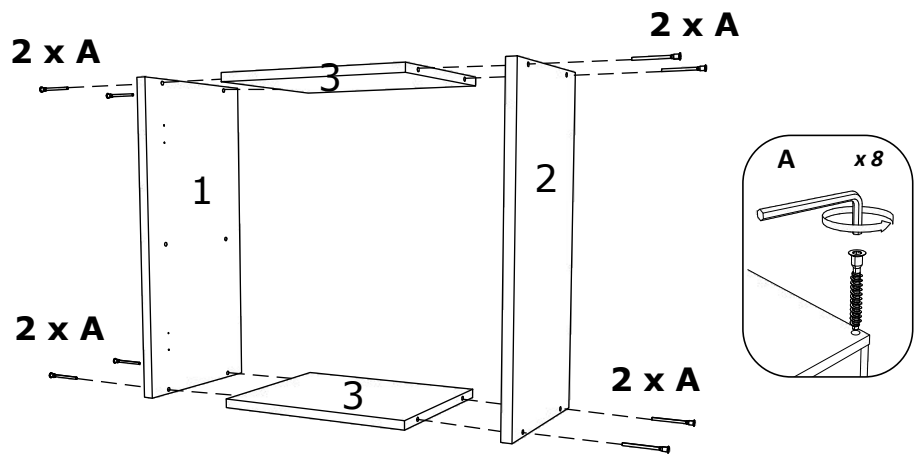

No	B	b	x
1	700	440	1
2	700	440	1
3	600	440	1
4	568	70	2
5	568	100	2
6	600	95	1
7	596	96	1

F x 4

Aufbauanleitung

Artikel:

Schrank Esilo 2 Türen
600 x 460 x 816 mm

A 7x50mm x 8	B x 4	C 3.5 x 16 mm x 36	D 128 mm x 2	E x 4
F x 25	G M4 x 22 mm x 4	H 1 x 680mm x 1	I x 1	J x 2
K 3.5 x 25 mm x 4	L H100 x 4	M x 4		

Artikel: **Hängesch Esilo 2 Glastür**
800 x 310 x 600 mm

No	B	b	x
1	600	290	1
2	600	290	1
3	768	290	2
4	768	268	1
5	596	396	2
6	596	396	2

1

2

3

VCM.
my home
service@vcm-gruppe.de

Aufbauanleitung

Artikel: **Hängeschrank Esilo 1 Tür**
400 x 310 x 600 mm

1

2

3

OR

VCM.
my home
service@vcm-gruppe.de

Aufbauanleitung

Artikel: **Hängesch.B60 Esilo 1 Tür**
600 x 310 x 400 mm

A	7x50mm	B		C	128 mm	D	M4 x 22 mm	E	3.5 x 16 mm	F		G	
	8 x		8 x		1 x		2 x		22 x		1 x		2 x
H		I		J	8 mm	K	6x80mm	L		M		N	
	2 x		22 x		2 x		2 x		2 x		x 2		x 2