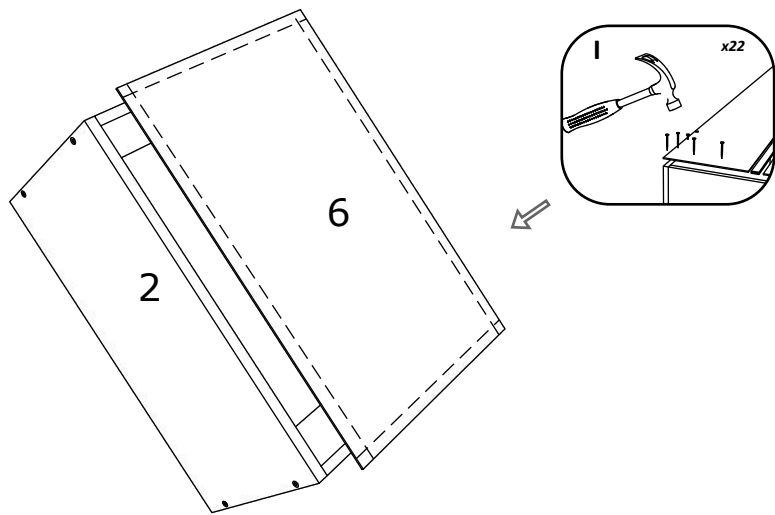

No	B	b	x
1	700	440	1
2	700	440	1
3	600	440	1
4	568	70	2
5	568	100	2
6	600	95	1
7	596	96	1

F x 4

Aufbauanleitung

Artikel:

Schrank Esilo 2 Türen
600 x 460 x 816 mm

A 7x50mm x 8	B x 4	C 3.5 x 16 mm x 36	D 128 mm x 2	E x 4
F x 25	G M4 x 22 mm x 4	H 1 x 680mm x 1	I x 1	J x 2
K 3.5 x 25 mm x 4	L H100 x 4	M x 4		

Artikel: **Hängesch Esilo 2 Glastür**
800 x 310 x 600 mm

No	B	b	x
1	600	290	1
2	600	290	1
3	768	290	2
4	768	268	1
5	596	396	2
6	596	396	2

1

2

3

VCM.
my home
service@vcm-gruppe.de

Aufbauanleitung

Artikel: **Hängeschrank Esilo 1 Tür**
400 x 310 x 600 mm

A	7x50mm	B		C	128 mm	D	M4 x 22 mm	E	3.5 x 16 mm	F	
	8 x		8 x		1 x		2 x		12 x		1 x
G		H		I		J	8 mm	K	6x80mm	L	
	2 x		4 x		22 x		2 x		2 x		2 x

No	B	b	x
1	600	290	1
2	600	290	1
3	368	290	2
4	368	268	1
5	596	396	1
6	596	396	1

1

2

3

OR

VCM.
my home
service@vcm-gruppe.de

Aufbauanleitung

Artikel: **Hängesch.B60 Esilo 1 Tür**
600 x 310 x 400 mm

A	7x50mm	B		C	128 mm	D	M4 x 22 mm	E	3.5 x 16 mm	F		G	
	8 x		8 x		1 x		2 x		22 x		1 x		2 x
H		I		J	8 mm	K	6x80mm	L		M		N	
	2 x		22 x		2 x		2 x		2 x		x 2		x 2