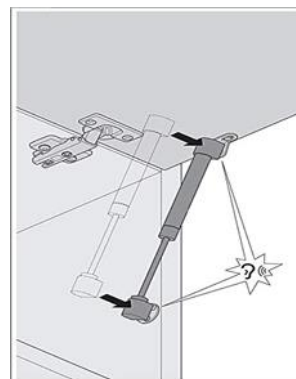

1

2

3

OR

VCM.
my home
service@vcm-gruppe.de

Aufbauanleitung

Artikel: **Hängesch.B60 Esilo 1 Tür**
600 x 310 x 400 mm

A	7x50mm	B		C	128 mm	D	M4 x 22 mm	E	3.5 x 16 mm	F		G	
	8 x		8 x		1 x		2 x		22 x		1 x		2 x
H		I		J	8 mm	K	6x80mm	L		M		N	
	2 x		22 x		2 x		2 x		2 x		x 2		x 2

No	B	b	x
1	400	290	1
2	400	290	1
3	568	290	1
4	568	290	1
5	596	396	1
6	596	396	1

1

3

2

4

VCM.
my home
service@vcm-gruppe.de

Aufbauanleitung

Artikel: **Hängesch.B60 Esilo 2 Tür**
600 x 310 x 600 mm