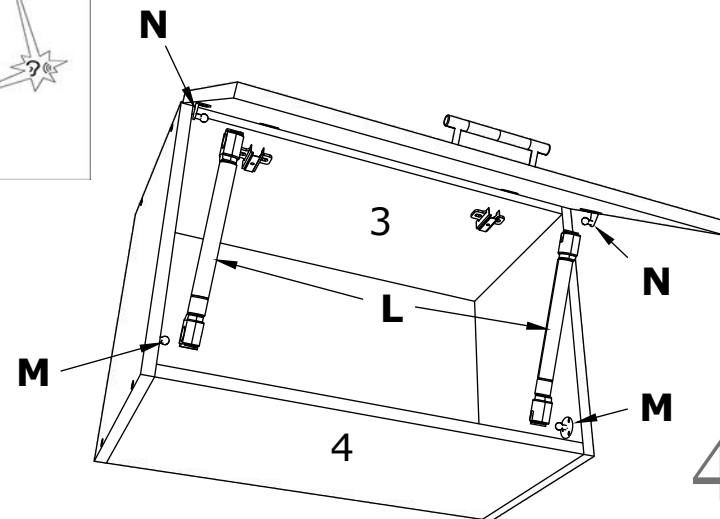

Artikel: **Hängesch Esilo 2 Glastür**
800 x 310 x 600 mm

No	B	b	x
1	600	290	1
2	600	290	1
3	768	290	2
4	768	268	1
5	596	396	2
6	596	396	2

1

2

3

VCM.
my home
service@vcm-gruppe.de

Aufbauanleitung

Artikel: **Hängeschrank Esilo 1 Tür**
400 x 310 x 600 mm

1

2

3

OR

VCM.
my home
service@vcm-gruppe.de

Aufbauanleitung

Artikel: **Hängesch.B60 Esilo 1 Tür**
600 x 310 x 400 mm

A	7x50mm	B		C	128 mm	D	M4 x 22 mm	E	3.5 x 16 mm	F		G	
	8 x		8 x		1 x		2 x		22 x		1 x		2 x
H		I		J	8 mm	K	6x80mm	L		M		N	
	2 x		22 x		2 x		2 x		2 x		x 2		x 2

No	B	b	x
1	400	290	1
2	400	290	1
3	568	290	1
4	568	290	1
5	596	396	1
6	596	396	1

1

3

2

4

VCM.
my home
service@vcm-gruppe.de

Aufbauanleitung

Artikel: **Hängesch.B60 Esilo 2 Tür**
600 x 310 x 600 mm