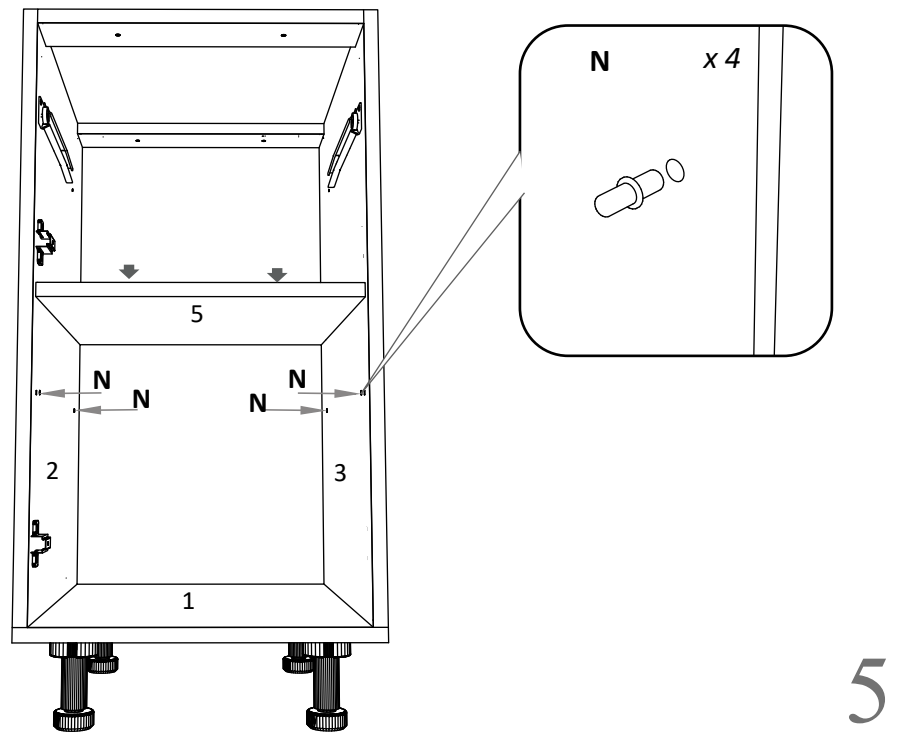

Aufbauanleitung

Artikel: **Waschbeckenschrank Esilo**
800 x 460 x 816 mm

A	7x50mm x 8	B	x 4	C	3.5 x 16 mm x 52	D	128 mm x 2	E	x 4
F	x 4	G	M4 x 22 mm x 4	H	H100 x 4	I	x 1	J	x 2
		K	x 4						

No	B	b	x
1	800	440	1
2	700	440	1
3	700	440	1
4	768	100	2
5	396	712	1
6	396	712	1
7	800	95	1

1

3

2

4

Aufbauanleitung

Artikel: **Schrank Esilo 1 Tür 1 Schublade**
400 x 460 x 816 mm

No	B	b	x
1	400	440	1
2	700	440	1
3	700	440	1
4	368	70	2
5	368	420	1
6	400	80	2
7	311	80	1
8	311	80	1
9	396	152	1
10	396	556	1
11	712	396	1
12	400	342	1

7

6

6

OR

VCM.
my home
service@vcm-gruppe.de

Aufbauanleitung

Artikel: **Schrank Esilo Ofen**
600 x 460 x 816 mm

A	7x50mm x 12	B	x 8	C	3.5 x 16 mm x 20	D	x 2	E	x 2
F	3.5 x 25 mm x 4	G	x 1	H	H100 x 4	I	x 2	J	x 4

No	B	b	x
1	700	440	1
2	700	440	1
3	600	440	1
4	568	70	2
5	568	100	2
6	600	95	1
7	596	96	1

F x 4

Aufbauanleitung

Artikel:

Schrank Esilo 2 Türen
600 x 460 x 816 mm

A 7x50mm x 8	B x 4	C 3.5 x 16 mm x 36	D 128 mm x 2	E x 4
F x 25	G M4 x 22 mm x 4	H 1 x 680mm x 1	I x 1	J x 2
K 3.5 x 25 mm x 4	L H100 x 4	M x 4		