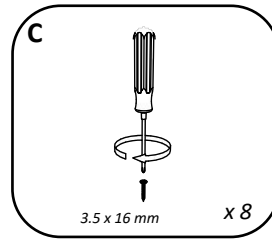

Aufbauanleitung

Artikel: **Waschbeckenschrank Esilo**
800 x 460 x 816 mm

A	7x50mm x 8	B	x 4	C	3.5 x 16 mm x 52	D	128 mm x 2	E	x 4
F	x 4	G	M4 x 22 mm x 4	H	H100 x 4	I	x 1	J	x 2
		K	x 4						

No	B	b	x
1	800	440	1
2	700	440	1
3	700	440	1
4	768	100	2
5	396	712	1
6	396	712	1
7	800	95	1

1

3

2

4

Aufbauanleitung

Artikel: **Schrank Esilo 1 Tür 1 Schublade**
400 x 460 x 816 mm

No	B	b	x
1	400	440	1
2	700	440	1
3	700	440	1
4	368	70	2
5	368	420	1
6	400	80	2
7	311	80	1
8	311	80	1
9	396	152	1
10	396	556	1
11	712	396	1
12	400	342	1

7

6

6

OR

VCM.
my home
service@vcm-gruppe.de

Aufbauanleitung

Artikel: **Schrank Esilo Ofen**
600 x 460 x 816 mm

A	7x50mm x 12	B	x 8	C	3.5 x 16 mm x 20	D	x 2	E	x 2
F	3.5 x 25 mm x 4	G	x 1	H	H100 x 4	I	x 2	J	x 4

No	B	b	x
1	700	440	1
2	700	440	1
3	600	440	1
4	568	70	2
5	568	100	2
6	600	95	1
7	596	96	1

F x 4

Aufbauanleitung

Artikel:

Schrank Esilo 2 Türen
600 x 460 x 816 mm

A 7x50mm x 8	B x 4	C 3.5 x 16 mm x 36	D 128 mm x 2	E x 4
F x 25	G M4 x 22 mm x 4	H 1 x 680mm x 1	I x 1	J x 2
K 3.5 x 25 mm x 4	L H100 x 4	M x 4		