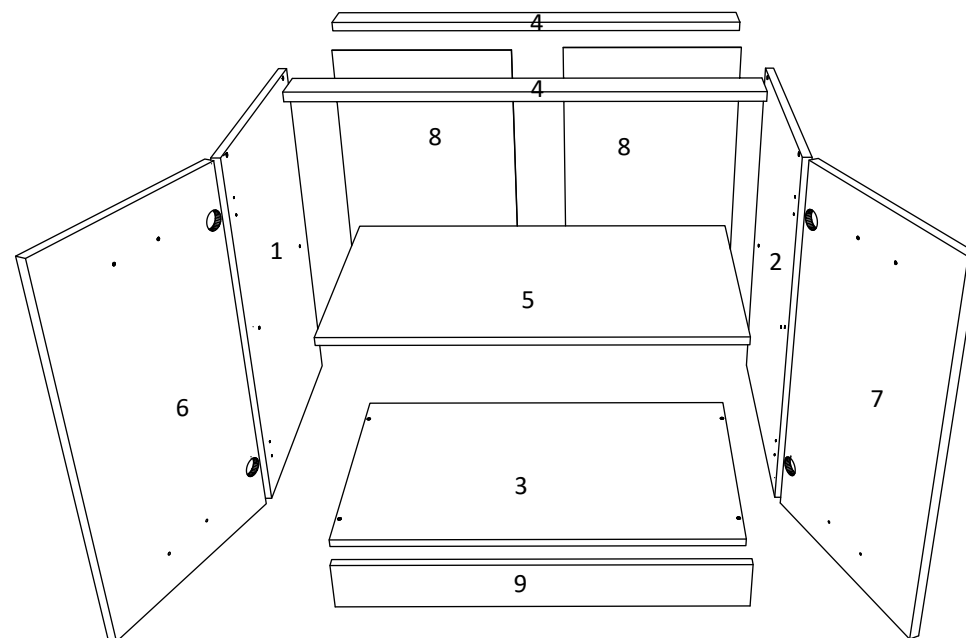

1

3

2

4

Aufbauanleitung

Artikel: **Schrank Esilo 1 Tür 1 Schublade**
400 x 460 x 816 mm

No	B	b	x
1	400	440	1
2	700	440	1
3	700	440	1
4	368	70	2
5	368	420	1
6	400	80	2
7	311	80	1
8	311	80	1
9	396	152	1
10	396	556	1
11	712	396	1
12	400	342	1

7

6

6

OR

VCM.
my home
service@vcm-gruppe.de

Aufbauanleitung

Artikel: **Schrank Esilo Ofen**
600 x 460 x 816 mm

A	7x50mm x 12	B	x 8	C	3.5 x 16 mm x 20	D	x 2	E	x 2
F	3.5 x 25 mm x 4	G	x 1	H	H100 x 4	I	x 2	J	x 4

No	B	b	x
1	700	440	1
2	700	440	1
3	600	440	1
4	568	70	2
5	568	100	2
6	600	95	1
7	596	96	1

F x 4

Aufbauanleitung

Artikel:

Schrank Esilo 2 Türen
600 x 460 x 816 mm

A 7x50mm x 8	B x 4	C 3.5 x 16 mm x 36	D 128 mm x 2	E x 4
F x 25	G M4 x 22 mm x 4	H 1 x 680mm x 1	I x 1	J x 2
K 3.5 x 25 mm x 4	L H100 x 4	M x 4		

Artikel: **Hängesch Esilo 2 Glastür**
800 x 310 x 600 mm

No	B	b	x
1	600	290	1
2	600	290	1
3	768	290	2
4	768	268	1
5	596	396	2
6	596	396	2

1

2

3

VCM.
my home
service@vcm-gruppe.de

Aufbauanleitung

Artikel: **Hängeschrank Esilo 1 Tür**
400 x 310 x 600 mm