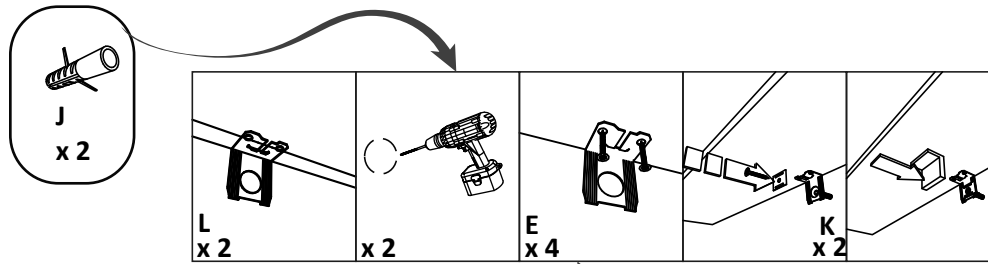

Artikel: **Hängesch Esilo 2 Glastür**
800 x 310 x 600 mm

No	B	b	x
1	600	290	1
2	600	290	1
3	768	290	2
4	768	268	1
5	596	396	2
6	596	396	2

1

2

3

VCM.
my home
service@vcm-gruppe.de

Aufbauanleitung

Artikel: **Hängeschrank Esilo 1 Tür**
400 x 310 x 600 mm

A	7x50mm	B		C	128 mm	D	M4 x 22 mm	E	3.5 x 16 mm	F	
	8 x		8 x		1 x		2 x		12 x		1 x
G		H		I		J	8 mm	K	6x80mm	L	
	2 x		4 x		22 x		2 x		2 x		2 x

No	B	b	x
1	600	290	1
2	600	290	1
3	368	290	2
4	368	268	1
5	596	396	1
6	596	396	1

1

2

3

OR

VCM.
my home
service@vcm-gruppe.de

Aufbauanleitung

Artikel: **Hängesch.B60 Esilo 1 Tür**
600 x 310 x 400 mm

A	7x50mm	B		C	128 mm	D	M4 x 22 mm	E	3.5 x 16 mm	F		G	
	8 x		8 x		1 x		2 x		22 x		1 x		2 x
H		I		J	8 mm	K	6x80mm	L		M		N	
	2 x		22 x		2 x		2 x		2 x		x 2		x 2