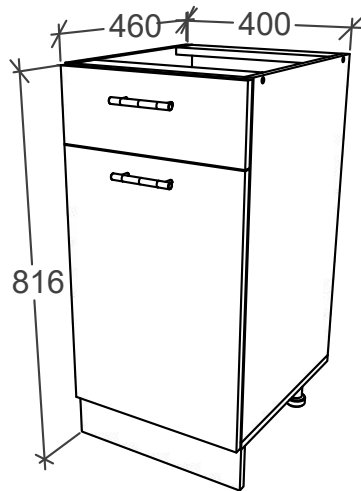

Aufbauanleitung

Artikel: **Waschbeckenschrank Esilo**
800 x 460 x 816 mm

A	7x50mm x 8	B	x 4	C	3.5 x 16 mm x 52	D	128 mm x 2	E	x 4
F	x 4	G	M4 x 22 mm x 4	H	H100 x 4	I	x 1	J	x 2
		K	x 4						

No	B	b	x
1	800	440	1
2	700	440	1
3	700	440	1
4	768	100	2
5	396	712	1
6	396	712	1
7	800	95	1

1

3

2

4

Aufbauanleitung

Artikel: **Schrank Esilo 1 Tür 1 Schublade**
400 x 460 x 816 mm

No	B	b	x
1	400	440	1
2	700	440	1
3	700	440	1
4	368	70	2
5	368	420	1
6	400	80	2
7	311	80	1
8	311	80	1
9	396	152	1
10	396	556	1
11	712	396	1
12	400	342	1

7

6

6

OR

VCM.
my home
service@vcm-gruppe.de

Aufbauanleitung

Artikel: **Schrank Esilo Ofen**
600 x 460 x 816 mm

A	7x50mm x 12	B	x 8	C	3.5 x 16 mm x 20	D	x 2	E	x 2
F	3.5 x 25 mm x 4	G	x 1	H	H100 x 4	I	x 2	J	x 4

No	B	b	x
1	700	440	1
2	700	440	1
3	600	440	1
4	568	70	2
5	568	100	2
6	600	95	1
7	596	96	1

F x 4

Aufbauanleitung

Artikel:

Schrank Esilo 2 Türen
600 x 460 x 816 mm

A 7x50mm x 8	B x 4	C 3.5 x 16 mm x 36	D 128 mm x 2	E x 4
F x 25	G M4 x 22 mm x 4	H 1 x 680mm x 1	I x 1	J x 2
K 3.5 x 25 mm x 4	L H100 x 4	M x 4		