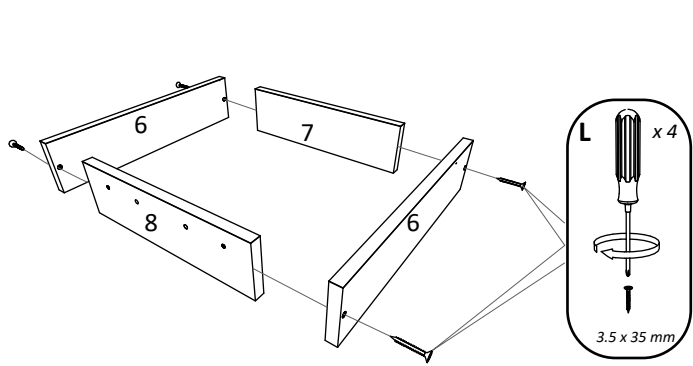

Aufbauanleitung

Artikel: **Waschbeckenschrank Esilo**
800 x 460 x 816 mm

A	7x50mm x 8	B	x 4	C	3.5 x 16 mm x 52	D	128 mm x 2	E	x 4
F	x 4	G	M4 x 22 mm x 4	H	H100 x 4	I	x 1	J	x 2
		K	x 4						

No	B	b	x
1	800	440	1
2	700	440	1
3	700	440	1
4	768	100	2
5	396	712	1
6	396	712	1
7	800	95	1

1

3

2

4

Aufbauanleitung

Artikel: **Schrank Esilo 1 Tür 1 Schublade**
400 x 460 x 816 mm

No	B	b	x
1	400	440	1
2	700	440	1
3	700	440	1
4	368	70	2
5	368	420	1
6	400	80	2
7	311	80	1
8	311	80	1
9	396	152	1
10	396	556	1
11	712	396	1
12	400	342	1

7

6

6

OR

VCM.
my home
service@vcm-gruppe.de

Aufbauanleitung

Artikel: **Schrank Esilo Ofen**
600 x 460 x 816 mm

A	7x50mm x 12	B	x 8	C	3.5 x 16 mm x 20	D	x 2	E	x 2
F	3.5 x 25 mm x 4	G	x 1	H	H100 x 4	I	x 2	J	x 4

No	B	b	x
1	700	440	1
2	700	440	1
3	600	440	1
4	568	70	2
5	568	100	2
6	600	95	1
7	596	96	1

F x 4

Aufbauanleitung

Artikel:

Schrank Esilo 2 Türen
600 x 460 x 816 mm

A 7x50mm x 8	B x 4	C 3.5 x 16 mm x 36	D 128 mm x 2	E x 4
F x 25	G M4 x 22 mm x 4	H 1 x 680mm x 1	I x 1	J x 2
K 3.5 x 25 mm x 4	L H100 x 4	M x 4		