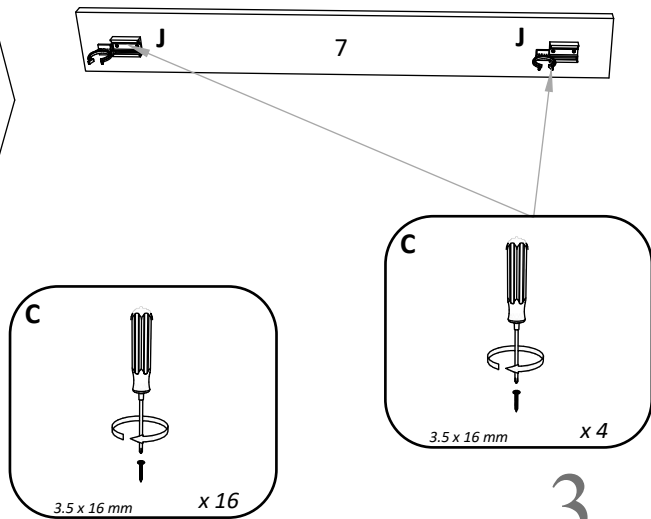

Aufbauanleitung

Artikel: **Waschbeckenschrank Esilo**
800 x 460 x 816 mm

A	7x50mm x 8	B	x 4	C	3.5 x 16 mm x 52	D	128 mm x 2	E	x 4
F	x 4	G	M4 x 22 mm x 4	H	H100 x 4	I	x 1	J	x 2
		K	x 4						

No	B	b	x
1	800	440	1
2	700	440	1
3	700	440	1
4	768	100	2
5	396	712	1
6	396	712	1
7	800	95	1

1

3

2

4

Aufbauanleitung

Artikel: **Schrank Esilo 1 Tür 1 Schublade**
400 x 460 x 816 mm

No	B	b	x
1	400	440	1
2	700	440	1
3	700	440	1
4	368	70	2
5	368	420	1
6	400	80	2
7	311	80	1
8	311	80	1
9	396	152	1
10	396	556	1
11	712	396	1
12	400	342	1

7

6

6

OR

VCM.
my home
service@vcm-gruppe.de

Aufbauanleitung

Artikel: **Schrank Esilo Ofen**
600 x 460 x 816 mm

A	7x50mm x 12	B	x 8	C	3.5 x 16 mm x 20	D	x 2	E	x 2
F	3.5 x 25 mm x 4	G	x 1	H	H100 x 4	I	x 2	J	x 4

No	B	b	x
1	700	440	1
2	700	440	1
3	600	440	1
4	568	70	2
5	568	100	2
6	600	95	1
7	596	96	1

F x 4

Aufbauanleitung

Artikel:

Schrank Esilo 2 Türen
600 x 460 x 816 mm

A 7x50mm x 8	B x 4	C 3.5 x 16 mm x 36	D 128 mm x 2	E x 4
F x 25	G M4 x 22 mm x 4	H 1 x 680mm x 1	I x 1	J x 2
K 3.5 x 25 mm x 4	L H100 x 4	M x 4		