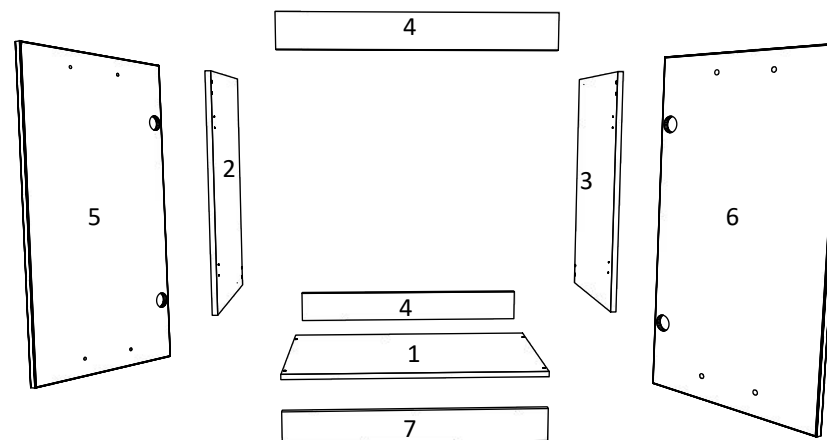

Aufbauanleitung

Artikel: **Waschbeckenschrank Esilo**
800 x 460 x 816 mm

A	7x50mm x 8	B	x 4	C	3.5 x 16 mm x 52	D	128 mm x 2	E	x 4
F	x 4	G	M4 x 22 mm x 4	H	H100 x 4	I	x 1	J	x 2
		K	x 4						

No	B	b	x
1	800	440	1
2	700	440	1
3	700	440	1
4	768	100	2
5	396	712	1
6	396	712	1
7	800	95	1

1

3

2

4

Aufbauanleitung

Artikel: **Schrank Esilo 1 Tür 1 Schublade**
400 x 460 x 816 mm

No	B	b	x
1	400	440	1
2	700	440	1
3	700	440	1
4	368	70	2
5	368	420	1
6	400	80	2
7	311	80	1
8	311	80	1
9	396	152	1
10	396	556	1
11	712	396	1
12	400	342	1

7

6

6

OR

VCM.
my home
service@vcm-gruppe.de

Aufbauanleitung

Artikel: **Schrank Esilo Ofen**
600 x 460 x 816 mm

A	7x50mm x 12	B	x 8	C	3.5 x 16 mm x 20	D	x 2	E	x 2
F	3.5 x 25 mm x 4	G	x 1	H	H100 x 4	I	x 2	J	x 4

No	B	b	x
1	700	440	1
2	700	440	1
3	600	440	1
4	568	70	2
5	568	100	2
6	600	95	1
7	596	96	1

F x 4

Aufbauanleitung

Artikel:

Schrank Esilo 2 Türen
600 x 460 x 816 mm

A 7x50mm x 8	B x 4	C 3.5 x 16 mm x 36	D 128 mm x 2	E x 4
F x 25	G M4 x 22 mm x 4	H 1 x 680mm x 1	I x 1	J x 2
K 3.5 x 25 mm x 4	L H100 x 4	M x 4		