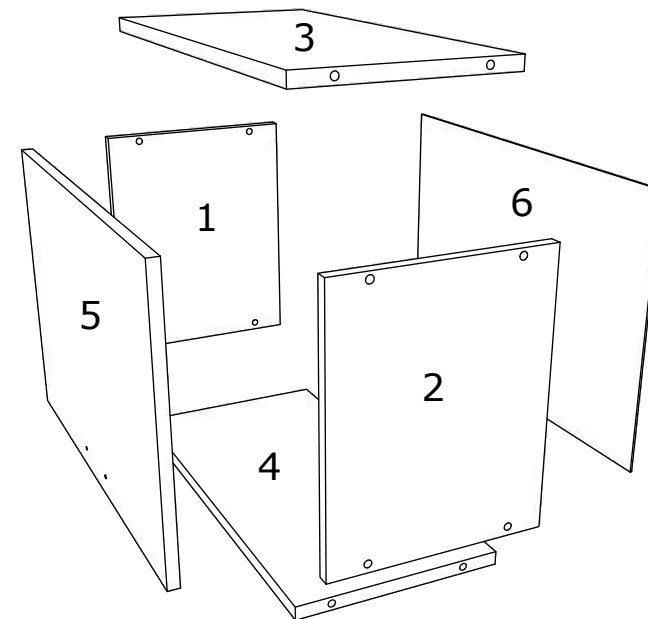

No	B	b	x
1	700	440	1
2	700	440	1
3	600	440	1
4	568	70	2
5	568	100	2
6	600	95	1
7	596	96	1

F x 4

Aufbauanleitung

Artikel:

Schrank Esilo 2 Türen
600 x 460 x 816 mm

A 7x50mm x 8	B x 4	C 3.5 x 16 mm x 36	D 128 mm x 2	E x 4
F x 25	G M4 x 22 mm x 4	H 1 x 680mm x 1	I x 1	J x 2
K 3.5 x 25 mm x 4	L H100 x 4	M x 4		

Artikel: **Hängesch Esilo 2 Glastür**
800 x 310 x 600 mm

No	B	b	x
1	600	290	1
2	600	290	1
3	768	290	2
4	768	268	1
5	596	396	2
6	596	396	2

1

2

3

VCM.
my home
service@vcm-gruppe.de

Aufbauanleitung

Artikel: **Hängeschrank Esilo 1 Tür**
400 x 310 x 600 mm

1

2

3

OR

VCM.
my home
service@vcm-gruppe.de

Aufbauanleitung

Artikel: **Hängesch.B60 Esilo 1 Tür**
600 x 310 x 400 mm

A	7x50mm	B		C	128 mm	D	M4 x 22 mm	E	3.5 x 16 mm	F		G	
	8 x		8 x		1 x		2 x		22 x		1 x		2 x
H		I		J	8 mm	K	6x80mm	L		M		N	
	2 x		22 x		2 x		2 x		2 x		x 2		x 2

No	B	b	x
1	400	290	1
2	400	290	1
3	568	290	1
4	568	290	1
5	596	396	1
6	596	396	1

1

3

2

4

VCM.
my home
service@vcm-gruppe.de

Aufbauanleitung

Artikel: **Hängesch.B60 Esilo 2 Tür**
600 x 310 x 600 mm