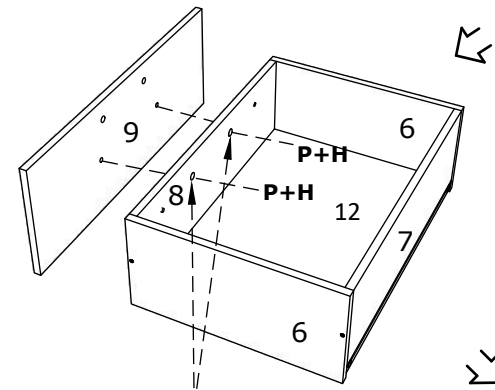

Aufbauanleitung

Artikel: **Waschbeckenschrank Esilo**
800 x 460 x 816 mm

A	7x50mm x 8	B	x 4	C	3.5 x 16 mm x 52	D	128 mm x 2	E	x 4
F	x 4	G	M4 x 22 mm x 4	H	H100 x 4	I	x 1	J	x 2
		K	x 4						

No	B	b	x
1	800	440	1
2	700	440	1
3	700	440	1
4	768	100	2
5	396	712	1
6	396	712	1
7	800	95	1

1

3

2

4

Aufbauanleitung

Artikel: **Schrank Esilo 1 Tür 1 Schublade**
400 x 460 x 816 mm

No	B	b	x
1	400	440	1
2	700	440	1
3	700	440	1
4	368	70	2
5	368	420	1
6	400	80	2
7	311	80	1
8	311	80	1
9	396	152	1
10	396	556	1
11	712	396	1
12	400	342	1

7

6

6

OR

VCM.
my home
service@vcm-gruppe.de

Aufbauanleitung

Artikel: **Schrank Esilo Ofen**
600 x 460 x 816 mm

A	7x50mm x 12	B	x 8	C	3.5 x 16 mm x 20	D	x 2	E	x 2
F	3.5 x 25 mm x 4	G	x 1	H	H100 x 4	I	x 2	J	x 4

No	B	b	x
1	700	440	1
2	700	440	1
3	600	440	1
4	568	70	2
5	568	100	2
6	600	95	1
7	596	96	1

F x 4

Aufbauanleitung

Artikel:

Schrank Esilo 2 Türen
600 x 460 x 816 mm

A 7x50mm x 8	B x 4	C 3.5 x 16 mm x 36	D 128 mm x 2	E x 4
F x 25	G M4 x 22 mm x 4	H 1 x 680mm x 1	I x 1	J x 2
K 3.5 x 25 mm x 4	L H100 x 4	M x 4		