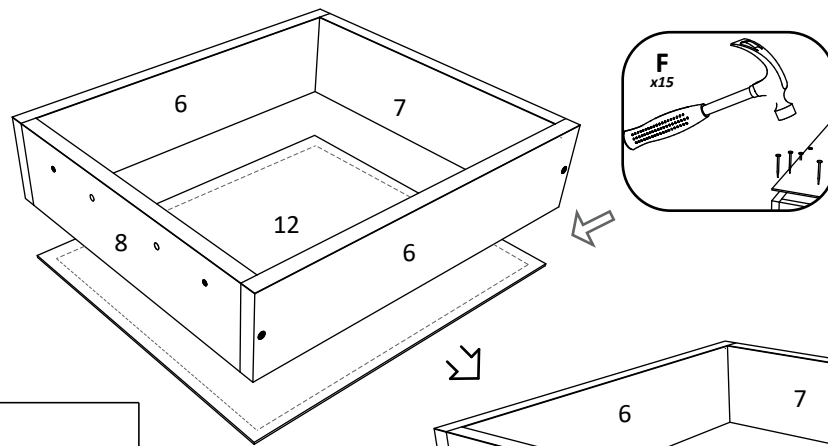

Aufbauanleitung

Artikel: **Waschbeckenschrank Esilo**
800 x 460 x 816 mm

A	7x50mm x 8	B	x 4	C	3.5 x 16 mm x 52	D	128 mm x 2	E	x 4
F	x 4	G	M4 x 22 mm x 4	H	H100 x 4	I	x 1	J	x 2
		K	x 4						

No	B	b	x
1	800	440	1
2	700	440	1
3	700	440	1
4	768	100	2
5	396	712	1
6	396	712	1
7	800	95	1

1

3

2

4

Aufbauanleitung

Artikel: **Schrank Esilo 1 Tür 1 Schublade**
400 x 460 x 816 mm

No	B	b	x
1	400	440	1
2	700	440	1
3	700	440	1
4	368	70	2
5	368	420	1
6	400	80	2
7	311	80	1
8	311	80	1
9	396	152	1
10	396	556	1
11	712	396	1
12	400	342	1

7

6

6

OR

VCM.
my home
service@vcm-gruppe.de

Aufbauanleitung

Artikel: **Schrank Esilo Ofen**
600 x 460 x 816 mm

A	7x50mm x 12	B	x 8	C	3.5 x 16 mm x 20	D	x 2	E	x 2
F	3.5 x 25 mm x 4	G	x 1	H	H100 x 4	I	x 2	J	x 4

No	B	b	x
1	700	440	1
2	700	440	1
3	600	440	1
4	568	70	2
5	568	100	2
6	600	95	1
7	596	96	1

F x 4

Aufbauanleitung

Artikel:

Schrank Esilo 2 Türen
600 x 460 x 816 mm

A 7x50mm x 8	B x 4	C 3.5 x 16 mm x 36	D 128 mm x 2	E x 4
F x 25	G M4 x 22 mm x 4	H 1 x 680mm x 1	I x 1	J x 2
K 3.5 x 25 mm x 4	L H100 x 4	M x 4		