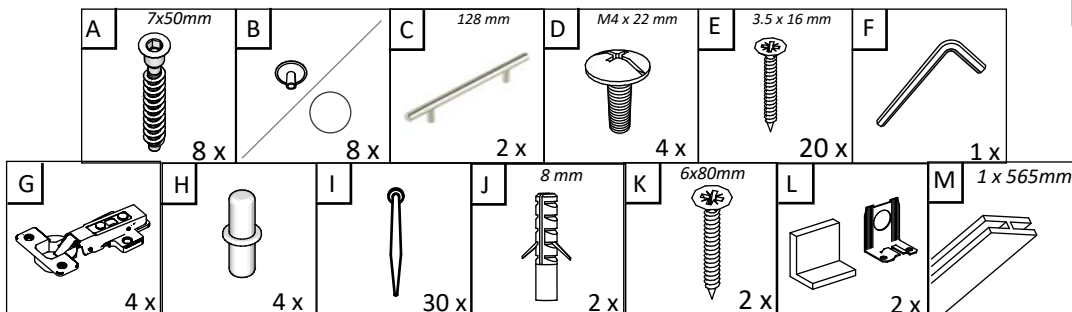

Artikel: **Hängesch Esilo 2 Glastür**
800 x 310 x 600 mm

No	B	b	x
1	600	290	1
2	600	290	1
3	768	290	2
4	768	268	1
5	596	396	2
6	596	396	2

1

2

3

VCM.
my home
service@vcm-gruppe.de

Aufbauanleitung

Artikel: **Hängeschrank Esilo 1 Tür**
400 x 310 x 600 mm

A	7x50mm	B		C	128 mm	D	M4 x 22 mm	E	3.5 x 16 mm	F	
	8 x		8 x		1 x		2 x		12 x		1 x
G		H		I		J	8 mm	K	6x80mm	L	
	2 x		4 x		22 x		2 x		2 x		2 x

No	B	b	x
1	600	290	1
2	600	290	1
3	368	290	2
4	368	268	1
5	596	396	1
6	596	396	1

1

2

3

OR

VCM.
my home
service@vcm-gruppe.de

Aufbauanleitung

Artikel: **Hängesch.B60 Esilo 1 Tür**
600 x 310 x 400 mm

A	7x50mm	B		C	128 mm	D	M4 x 22 mm	E	3.5 x 16 mm	F		G	
	8 x		8 x		1 x		2 x		22 x		1 x		2 x
H		I		J	8 mm	K	6x80mm	L		M		N	
	2 x		22 x		2 x		2 x		2 x		x 2		x 2

No	B	b	x
1	400	290	1
2	400	290	1
3	568	290	1
4	568	290	1
5	596	396	1
6	596	396	1

1

3

2

4

VCM.
my home
service@vcm-gruppe.de

Aufbauanleitung

Artikel: **Hängesch.B60 Esilo 2 Tür**
600 x 310 x 600 mm