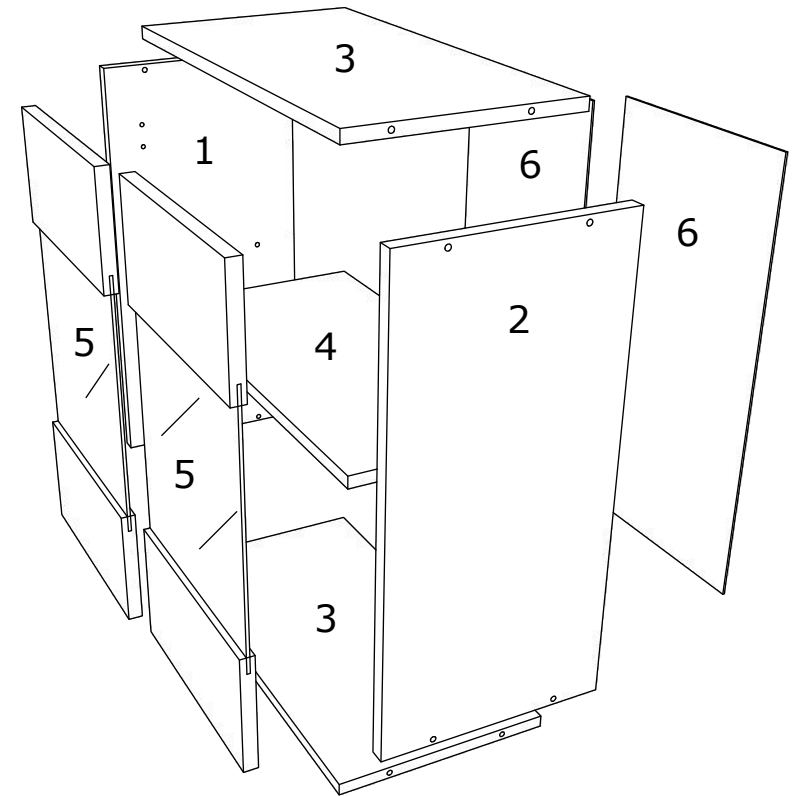

1

3

2

4

Aufbauanleitung

Artikel: **Schrank Esilo 1 Tür 1 Schublade**
400 x 460 x 816 mm

No	B	b	x
1	400	440	1
2	700	440	1
3	700	440	1
4	368	70	2
5	368	420	1
6	400	80	2
7	311	80	1
8	311	80	1
9	396	152	1
10	396	556	1
11	712	396	1
12	400	342	1

No	B	b	x
1	700	440	1
2	700	440	1
3	600	440	1
4	568	70	2
5	568	100	2
6	600	95	1
7	596	96	1

F x 4

Aufbauanleitung

Artikel:

Schrank Esilo 2 Türen
600 x 460 x 816 mm

A 7x50mm x 8	B x 4	C 3.5 x 16 mm x 36	D 128 mm x 2	E x 4
F x 25	G M4 x 22 mm x 4	H 1 x 680mm x 1	I x 1	J x 2
K 3.5 x 25 mm x 4	L H100 x 4	M x 4		

No	B	b	x
1	700	440	1
2	700	440	1
3	600	440	1
4	568	70	2
5	568	420	1
6	296	712	1
7	296	712	1
8	712	296	2
9	600	95	1

1

3

2

4

2 x J + 4 x C

VCM.
my home
service@vcm-gruppe.de

Aufbauanleitung

Artikel: **Hängesch Esilo 2 Glastür**
800 x 310 x 600 mm

No	B	b	x
1	600	290	1
2	600	290	1
3	768	290	2
4	768	268	1
5	596	396	2
6	596	396	2

1

2

3

VCM.
my home
service@vcm-gruppe.de

Aufbauanleitung

Artikel: **Hängeschrank Esilo 1 Tür**
400 x 310 x 600 mm