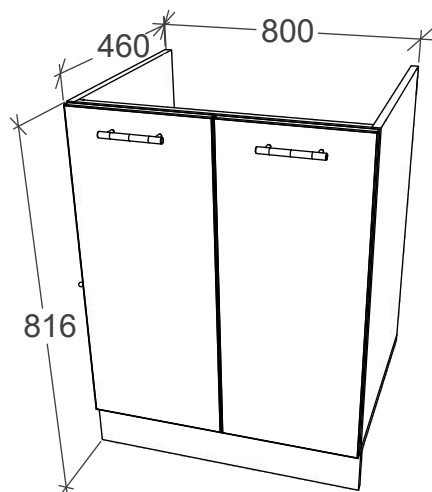

Aufbauanleitung

Artikel: **Waschbeckenschrank Esilo**
800 x 460 x 816 mm

A	7x50mm x 8	B	x 4	C	3.5 x 16 mm x 52	D	128 mm x 2	E	x 4
F	x 4	G	M4 x 22 mm x 4	H	H100 x 4	I	x 1	J	x 2
		K	x 4						

No	B	b	x
1	800	440	1
2	700	440	1
3	700	440	1
4	768	100	2
5	396	712	1
6	396	712	1
7	800	95	1

1

3

2

4

Aufbauanleitung

Artikel: **Schrank Esilo 1 Tür 1 Schublade**
400 x 460 x 816 mm

No	B	b	x
1	400	440	1
2	700	440	1
3	700	440	1
4	368	70	2
5	368	420	1
6	400	80	2
7	311	80	1
8	311	80	1
9	396	152	1
10	396	556	1
11	712	396	1
12	400	342	1

7

6

6

OR

VCM.
my home
service@vcm-gruppe.de

Aufbauanleitung

Artikel: **Schrank Esilo Ofen**
600 x 460 x 816 mm

A	7x50mm x 12	B	x 8	C	3.5 x 16 mm x 20	D	x 2	E	x 2
F	3.5 x 25 mm x 4	G	x 1	H	H100 x 4	I	x 2	J	x 4

No	B	b	x
1	700	440	1
2	700	440	1
3	600	440	1
4	568	70	2
5	568	100	2
6	600	95	1
7	596	96	1

F x 4

Aufbauanleitung

Artikel:

Schrank Esilo 2 Türen
600 x 460 x 816 mm

A 7x50mm x 8	B x 4	C 3.5 x 16 mm x 36	D 128 mm x 2	E x 4
F x 25	G M4 x 22 mm x 4	H 1 x 680mm x 1	I x 1	J x 2
K 3.5 x 25 mm x 4	L H100 x 4	M x 4		