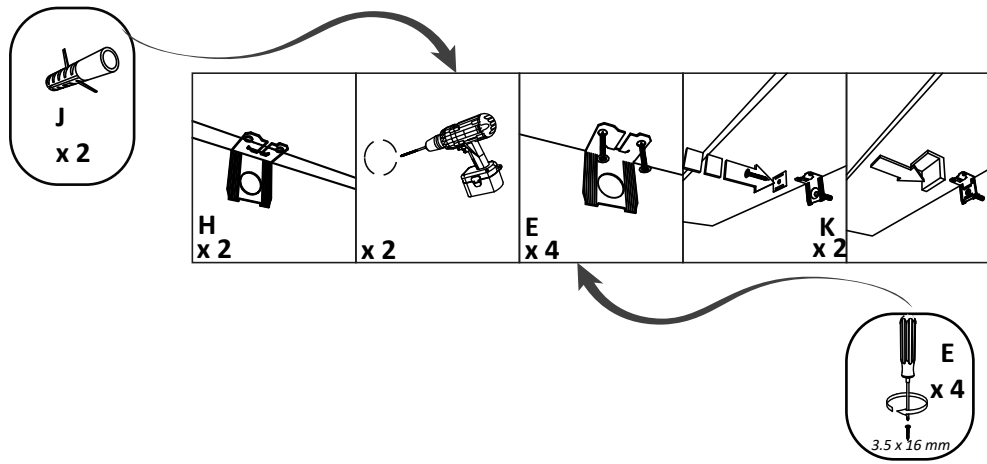

1

2

3

OR

VCM.
my home
service@vcm-gruppe.de

Aufbauanleitung

Artikel: **Hängesch.B60 Esilo 1 Tür**
600 x 310 x 400 mm

A	7x50mm	B		C	128 mm	D	M4 x 22 mm	E	3.5 x 16 mm	F		G	
	8 x		8 x		1 x		2 x		22 x		1 x		2 x
H		I		J	8 mm	K	6x80mm	L		M		N	
	2 x		22 x		2 x		2 x		2 x		x 2		x 2

No	B	b	x
1	400	290	1
2	400	290	1
3	568	290	1
4	568	290	1
5	596	396	1
6	596	396	1

1

3

2

4

VCM.
my home
service@vcm-gruppe.de

Aufbauanleitung

Artikel: **Hängesch.B60 Esilo 2 Tür**
600 x 310 x 600 mm