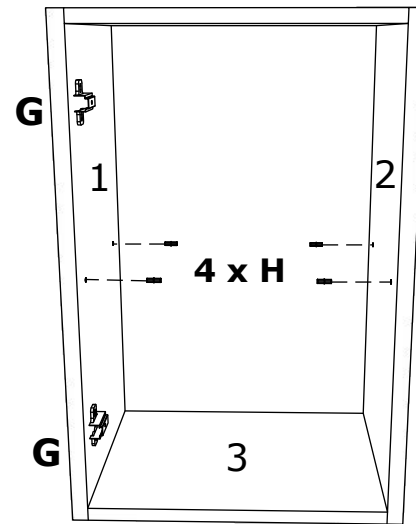

No	B	b	x
1	700	440	1
2	700	440	1
3	600	440	1
4	568	70	2
5	568	100	2
6	600	95	1
7	596	96	1

F x 4

Aufbauanleitung

Artikel:

Schrank Esilo 2 Türen
600 x 460 x 816 mm

A 7x50mm x 8	B x 4	C 3.5 x 16 mm x 36	D 128 mm x 2	E x 4
F x 25	G M4 x 22 mm x 4	H 1 x 680mm x 1	I x 1	J x 2
K 3.5 x 25 mm x 4	L H100 x 4	M x 4		

Artikel: **Hängesch Esilo 2 Glastür**
800 x 310 x 600 mm

No	B	b	x
1	600	290	1
2	600	290	1
3	768	290	2
4	768	268	1
5	596	396	2
6	596	396	2

1

2

3

VCM.
my home
service@vcm-gruppe.de

Aufbauanleitung

Artikel: **Hängeschrank Esilo 1 Tür**
400 x 310 x 600 mm

A	7x50mm	B		C	128 mm	D	M4 x 22 mm	E	3.5 x 16 mm	F	
	8 x		8 x		1 x		2 x		12 x		1 x
G		H		I		J	8 mm	K	6x80mm	L	
	2 x		4 x		22 x		2 x		2 x		2 x

No	B	b	x
1	600	290	1
2	600	290	1
3	368	290	2
4	368	268	1
5	596	396	1
6	596	396	1

1

2

3

OR

VCM.
my home
service@vcm-gruppe.de

Aufbauanleitung

Artikel: **Hängesch.B60 Esilo 1 Tür**
600 x 310 x 400 mm

A	7x50mm	B		C	128 mm	D	M4 x 22 mm	E	3.5 x 16 mm	F		G	
	8 x		8 x		1 x		2 x		22 x		1 x		2 x
H		I		J	8 mm	K	6x80mm	L		M		N	
	2 x		22 x		2 x		2 x		2 x		x 2		x 2