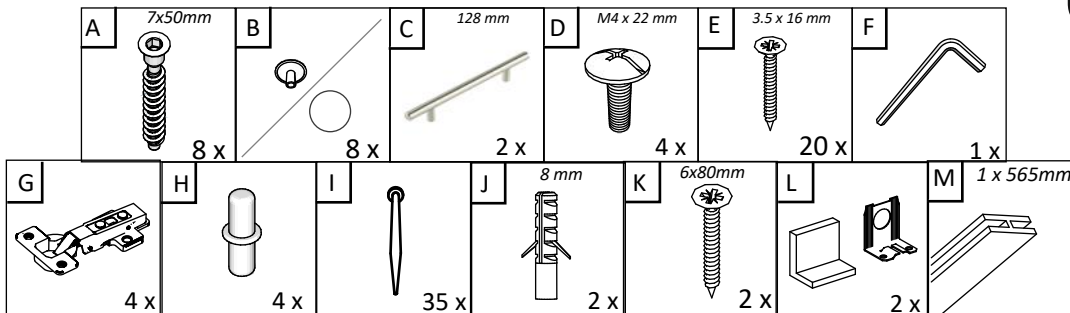

7

6

6

OR

VCM.
my home
service@vcm-gruppe.de

Aufbauanleitung

Artikel: **Schrank Esilo Ofen**
600 x 460 x 816 mm

A	7x50mm x 12	B	x 8	C	3.5 x 16 mm x 20	D	x 2	E	x 2
F	3.5 x 25 mm x 4	G	x 1	H	H100 x 4	I	x 2	J	x 4

No	B	b	x
1	700	440	1
2	700	440	1
3	600	440	1
4	568	70	2
5	568	100	2
6	600	95	1
7	596	96	1

F x 4

Aufbauanleitung

Artikel:

Schrank Esilo 2 Türen
600 x 460 x 816 mm

A 7x50mm x 8	B x 4	C 3.5 x 16 mm x 36	D 128 mm x 2	E x 4
F x 25	G M4 x 22 mm x 4	H 1 x 680mm x 1	I x 1	J x 2
K 3.5 x 25 mm x 4	L H100 x 4	M x 4		

Artikel: **Hängesch Esilo 2 Glastür**
800 x 310 x 600 mm

No	B	b	x
1	600	290	1
2	600	290	1
3	768	290	2
4	768	268	1
5	596	396	2
6	596	396	2

1

2

3

VCM.
my home
service@vcm-gruppe.de

Aufbauanleitung

Artikel: **Hängeschrank Esilo 1 Tür**
400 x 310 x 600 mm

1

2

3

OR

VCM.
my home
service@vcm-gruppe.de

Aufbauanleitung

Artikel: **Hängesch.B60 Esilo 1 Tür**
600 x 310 x 400 mm

A	7x50mm	B		C	128 mm	D	M4 x 22 mm	E	3.5 x 16 mm	F		G	
	8 x		8 x		1 x		2 x		22 x		1 x		2 x
H		I		J	8 mm	K	6x80mm	L		M		N	
	2 x		22 x		2 x		2 x		2 x		x 2		x 2