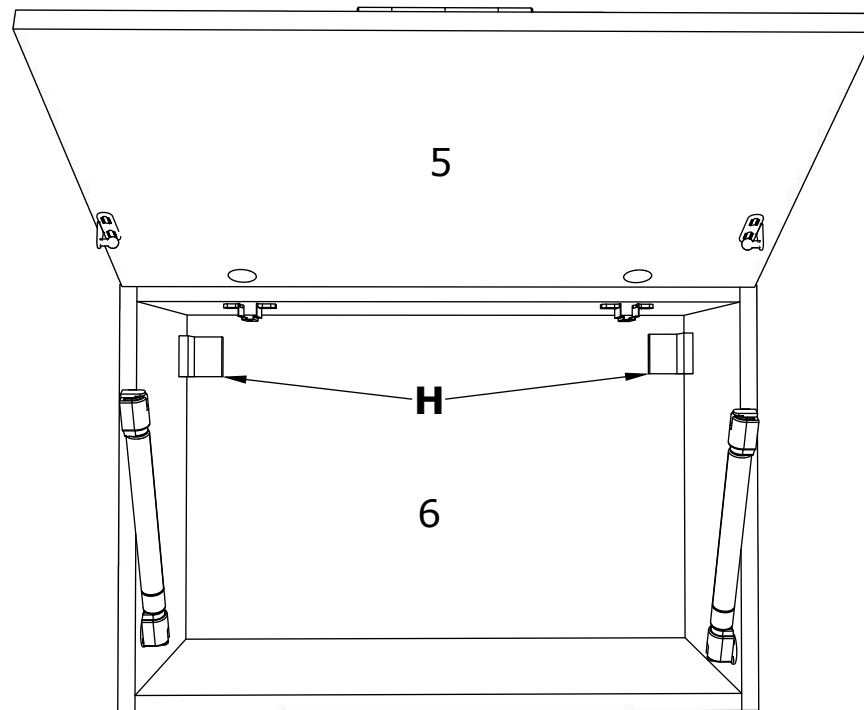

Artikel: **Hängesch Esilo 2 Glastür**
800 x 310 x 600 mm

No	B	b	x
1	600	290	1
2	600	290	1
3	768	290	2
4	768	268	1
5	596	396	2
6	596	396	2

1

2

3

VCM.
my home
service@vcm-gruppe.de

Aufbauanleitung

Artikel: **Hängeschrank Esilo 1 Tür**
400 x 310 x 600 mm

1

2

3

OR

VCM.
my home
service@vcm-gruppe.de

Aufbauanleitung

Artikel: **Hängesch.B60 Esilo 1 Tür**
600 x 310 x 400 mm

A	7x50mm	B		C	128 mm	D	M4 x 22 mm	E	3.5 x 16 mm	F		G	
	8 x		8 x		1 x		2 x		22 x		1 x		2 x
H		I		J	8 mm	K	6x80mm	L		M		N	
	2 x		22 x		2 x		2 x		2 x		x 2		x 2

No	B	b	x
1	400	290	1
2	400	290	1
3	568	290	1
4	568	290	1
5	596	396	1
6	596	396	1

1

3

2

4

VCM.
my home
service@vcm-gruppe.de

Aufbauanleitung

Artikel: **Hängesch.B60 Esilo 2 Tür**
600 x 310 x 600 mm