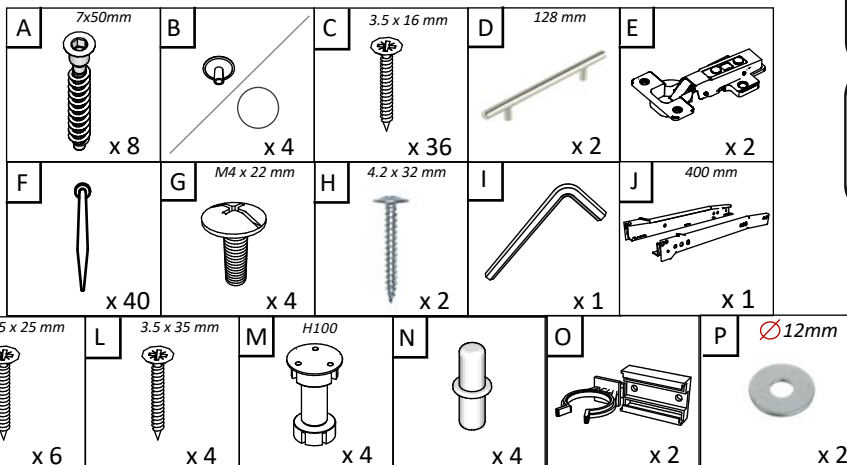

Aufbauanleitung

Artikel: **Waschbeckenschrank Esilo**
800 x 460 x 816 mm

A	7x50mm x 8	B	x 4	C	3.5 x 16 mm x 52	D	128 mm x 2	E	x 4
F	x 4	G	M4 x 22 mm x 4	H	H100 x 4	I	x 1	J	x 2
		K	x 4						

No	B	b	x
1	800	440	1
2	700	440	1
3	700	440	1
4	768	100	2
5	396	712	1
6	396	712	1
7	800	95	1

1

3

2

4

Aufbauanleitung

Artikel: **Schrank Esilo 1 Tür 1 Schublade**
400 x 460 x 816 mm

No	B	b	x
1	400	440	1
2	700	440	1
3	700	440	1
4	368	70	2
5	368	420	1
6	400	80	2
7	311	80	1
8	311	80	1
9	396	152	1
10	396	556	1
11	712	396	1
12	400	342	1

7

6

6

OR

VCM.
my home
service@vcm-gruppe.de

Aufbauanleitung

Artikel: **Schrank Esilo Ofen**
600 x 460 x 816 mm

A	7x50mm x 12	B	x 8	C	3.5 x 16 mm x 20	D	x 2	E	x 2
F	3.5 x 25 mm x 4	G	x 1	H	H100 x 4	I	x 2	J	x 4

No	B	b	x
1	700	440	1
2	700	440	1
3	600	440	1
4	568	70	2
5	568	100	2
6	600	95	1
7	596	96	1

F x 4

Aufbauanleitung

Artikel:

Schrank Esilo 2 Türen
600 x 460 x 816 mm

A 7x50mm x 8	B x 4	C 3.5 x 16 mm x 36	D 128 mm x 2	E x 4
F x 25	G M4 x 22 mm x 4	H 1 x 680mm x 1	I x 1	J x 2
K 3.5 x 25 mm x 4	L H100 x 4	M x 4		