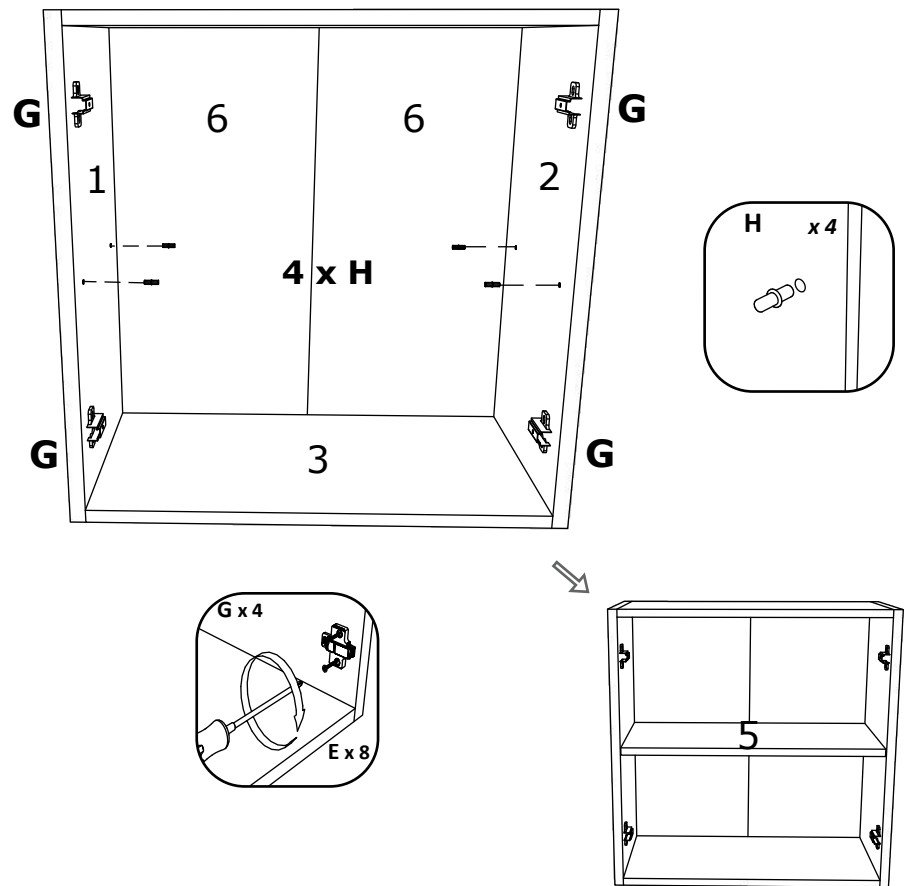

1

3

2

4

Aufbauanleitung

Artikel: **Schrank Esilo 1 Tür 1 Schublade**
400 x 460 x 816 mm

No	B	b	x
1	400	440	1
2	700	440	1
3	700	440	1
4	368	70	2
5	368	420	1
6	400	80	2
7	311	80	1
8	311	80	1
9	396	152	1
10	396	556	1
11	712	396	1
12	400	342	1

No	B	b	x
1	700	440	1
2	700	440	1
3	600	440	1
4	568	70	2
5	568	100	2
6	600	95	1
7	596	96	1

F x 4

Aufbauanleitung

Artikel:

Schrank Esilo 2 Türen
600 x 460 x 816 mm

A 7x50mm x 8	B x 4	C 3.5 x 16 mm x 36	D 128 mm x 2	E x 4
F x 25	G M4 x 22 mm x 4	H 1 x 680mm x 1	I x 1	J x 2
K 3.5 x 25 mm x 4	L H100 x 4	M x 4		

Artikel: **Hängesch Esilo 2 Glastür**
800 x 310 x 600 mm

No	B	b	x
1	600	290	1
2	600	290	1
3	768	290	2
4	768	268	1
5	596	396	2
6	596	396	2

1

2

3

VCM.
my home
service@vcm-gruppe.de

Aufbauanleitung

Artikel: **Hängeschrank Esilo 1 Tür**
400 x 310 x 600 mm

1

2

3

OR

VCM.
my home
service@vcm-gruppe.de

Aufbauanleitung

Artikel: **Hängesch.B60 Esilo 1 Tür**
600 x 310 x 400 mm

A	7x50mm	B		C	128 mm	D	M4 x 22 mm	E	3.5 x 16 mm	F		G	
	8 x		8 x		1 x		2 x		22 x		1 x		2 x
H		I		J	8 mm	K	6x80mm	L		M		N	
	2 x		22 x		2 x		2 x		2 x		x 2		x 2