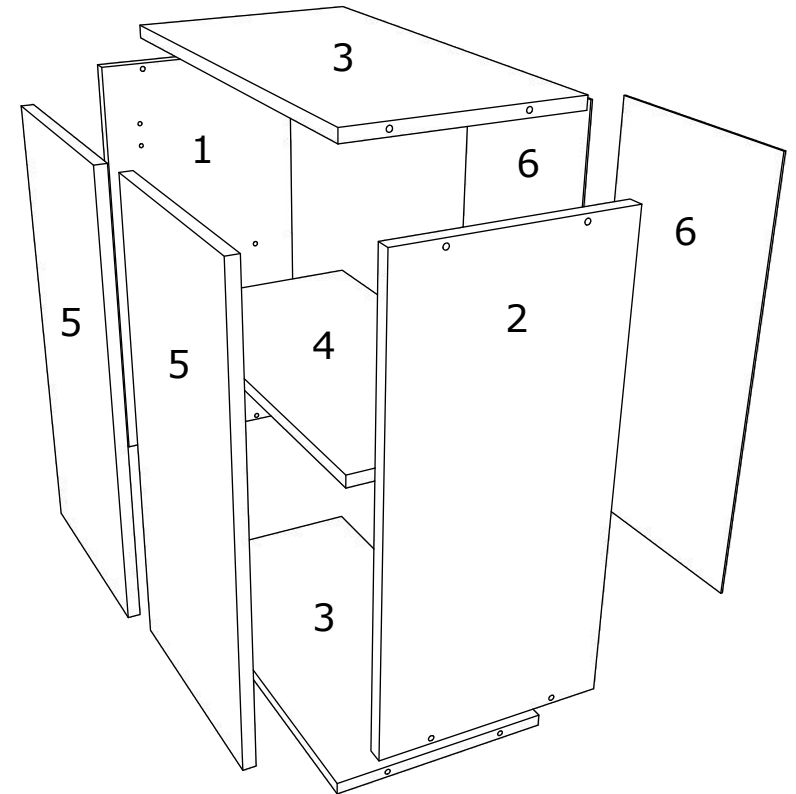

No	B	b	x
1	700	440	1
2	700	440	1
3	600	440	1
4	568	70	2
5	568	100	2
6	600	95	1
7	596	96	1

F x 4

Aufbauanleitung

Artikel:

Schrank Esilo 2 Türen
600 x 460 x 816 mm

A 7x50mm x 8	B x 4	C 3.5 x 16 mm x 36	D 128 mm x 2	E x 4
F x 25	G M4 x 22 mm x 4	H 1 x 680mm x 1	I x 1	J x 2
K 3.5 x 25 mm x 4	L H100 x 4	M x 4		

Artikel: **Hängesch Esilo 2 Glastür**
800 x 310 x 600 mm

No	B	b	x
1	600	290	1
2	600	290	1
3	768	290	2
4	768	268	1
5	596	396	2
6	596	396	2

1

2

3

VCM.
my home
service@vcm-gruppe.de

Aufbauanleitung

Artikel: **Hängeschrank Esilo 1 Tür**
400 x 310 x 600 mm

1

2

3

OR

VCM.
my home
service@vcm-gruppe.de

Aufbauanleitung

Artikel: **Hängesch.B60 Esilo 1 Tür**
600 x 310 x 400 mm

A	7x50mm	B		C	128 mm	D	M4 x 22 mm	E	3.5 x 16 mm	F		G	
	8 x		8 x		1 x		2 x		22 x		1 x		2 x
H		I		J	8 mm	K	6x80mm	L		M		N	
	2 x		22 x		2 x		2 x		2 x		x 2		x 2

No	B	b	x
1	400	290	1
2	400	290	1
3	568	290	1
4	568	290	1
5	596	396	1
6	596	396	1

1

3

2

4

VCM.
my home
service@vcm-gruppe.de

Aufbauanleitung

Artikel: **Hängesch.B60 Esilo 2 Tür**
600 x 310 x 600 mm