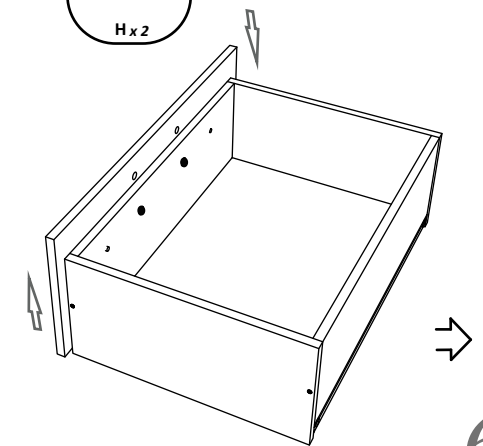

Aufbauanleitung

Artikel: **Waschbeckenschrank Esilo**
800 x 460 x 816 mm

A	7x50mm x 8	B	x 4	C	3.5 x 16 mm x 52	D	128 mm x 2	E	x 4
F	x 4	G	M4 x 22 mm x 4	H	H100 x 4	I	x 1	J	x 2
		K	x 4						

No	B	b	x
1	800	440	1
2	700	440	1
3	700	440	1
4	768	100	2
5	396	712	1
6	396	712	1
7	800	95	1

1

3

2

4

Aufbauanleitung

Artikel: **Schrank Esilo 1 Tür 1 Schublade**
400 x 460 x 816 mm

No	B	b	x
1	400	440	1
2	700	440	1
3	700	440	1
4	368	70	2
5	368	420	1
6	400	80	2
7	311	80	1
8	311	80	1
9	396	152	1
10	396	556	1
11	712	396	1
12	400	342	1

7

6

6

OR

VCM.
my home
service@vcm-gruppe.de

Aufbauanleitung

Artikel: **Schrank Esilo Ofen**
600 x 460 x 816 mm

A	7x50mm x 12	B	x 8	C	3.5 x 16 mm x 20	D	x 2	E	x 2
F	3.5 x 25 mm x 4	G	x 1	H	H100 x 4	I	x 2	J	x 4

No	B	b	x
1	700	440	1
2	700	440	1
3	600	440	1
4	568	70	2
5	568	100	2
6	600	95	1
7	596	96	1

F x 4

Aufbauanleitung

Artikel:

Schrank Esilo 2 Türen
600 x 460 x 816 mm

A 7x50mm x 8	B x 4	C 3.5 x 16 mm x 36	D 128 mm x 2	E x 4
F x 25	G M4 x 22 mm x 4	H 1 x 680mm x 1	I x 1	J x 2
K 3.5 x 25 mm x 4	L H100 x 4	M x 4		