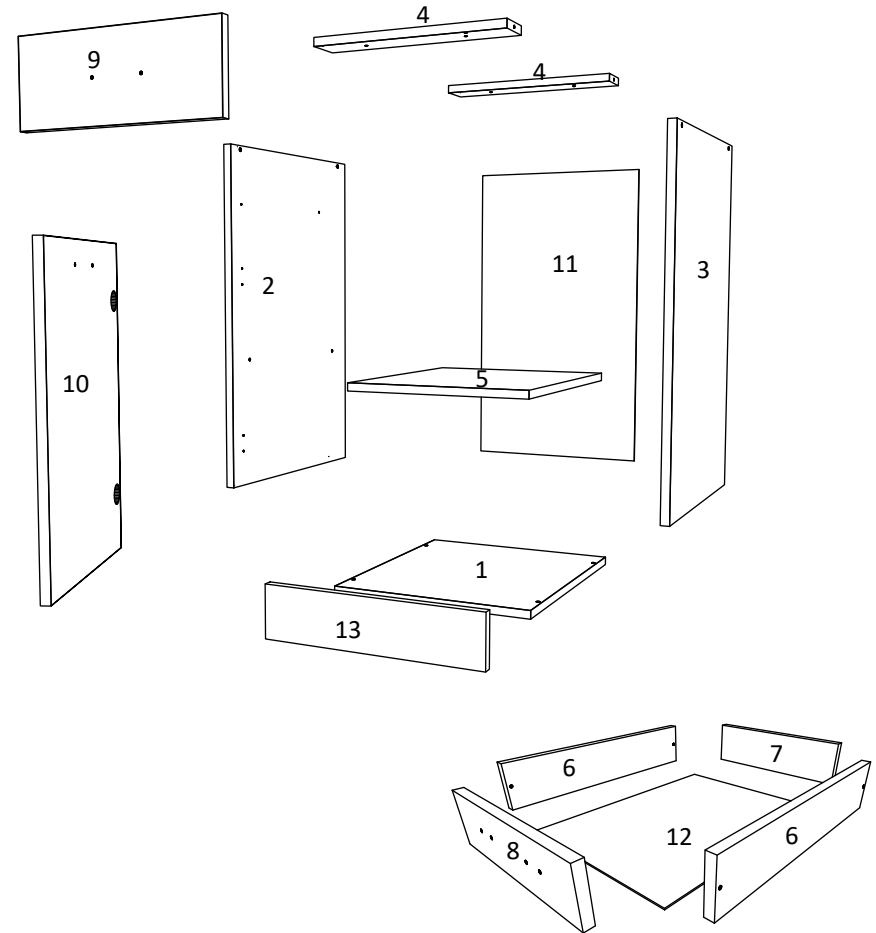

Aufbauanleitung

Artikel: **Waschbeckenschrank Esilo**
800 x 460 x 816 mm

A	7x50mm x 8	B	x 4	C	3.5 x 16 mm x 52	D	128 mm x 2	E	x 4
F	x 4	G	M4 x 22 mm x 4	H	H100 x 4	I	x 1	J	x 2
		K	x 4						

No	B	b	x
1	800	440	1
2	700	440	1
3	700	440	1
4	768	100	2
5	396	712	1
6	396	712	1
7	800	95	1

1

3

2

4

Aufbauanleitung

Artikel: **Schrank Esilo 1 Tür 1 Schublade**
400 x 460 x 816 mm

No	B	b	x
1	400	440	1
2	700	440	1
3	700	440	1
4	368	70	2
5	368	420	1
6	400	80	2
7	311	80	1
8	311	80	1
9	396	152	1
10	396	556	1
11	712	396	1
12	400	342	1

7

6

6

OR

VCM.
my home
service@vcm-gruppe.de

Aufbauanleitung

Artikel: **Schrank Esilo Ofen**
600 x 460 x 816 mm

A	7x50mm x 12	B	x 8	C	3.5 x 16 mm x 20	D	x 2	E	x 2
F	3.5 x 25 mm x 4	G	x 1	H	H100 x 4	I	x 2	J	x 4

No	B	b	x
1	700	440	1
2	700	440	1
3	600	440	1
4	568	70	2
5	568	100	2
6	600	95	1
7	596	96	1

F x 4

Aufbauanleitung

Artikel:

Schrank Esilo 2 Türen
600 x 460 x 816 mm

A 7x50mm x 8	B x 4	C 3.5 x 16 mm x 36	D 128 mm x 2	E x 4
F x 25	G M4 x 22 mm x 4	H 1 x 680mm x 1	I x 1	J x 2
K 3.5 x 25 mm x 4	L H100 x 4	M x 4		