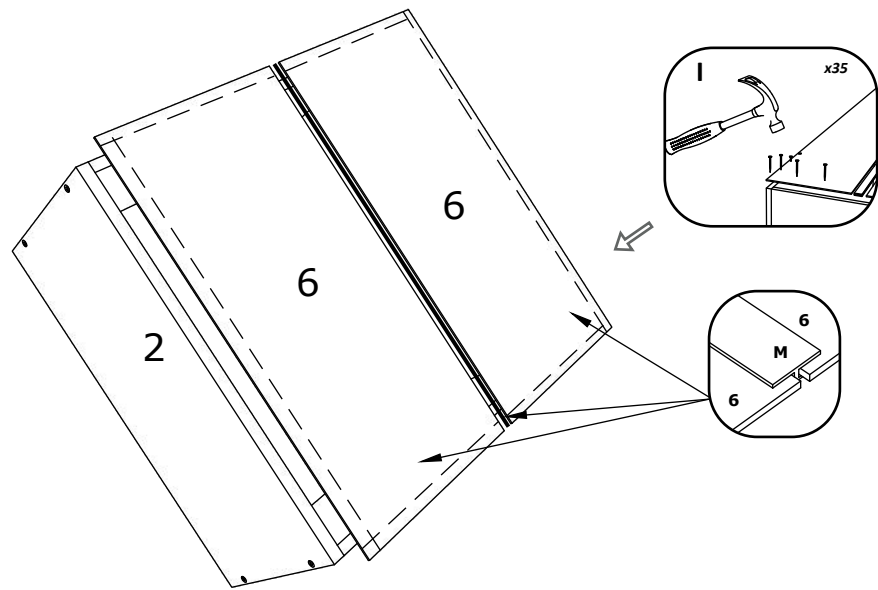

1

3

2

4

Aufbauanleitung

Artikel: **Schrank Esilo 1 Tür 1 Schublade**
400 x 460 x 816 mm

No	B	b	x
1	400	440	1
2	700	440	1
3	700	440	1
4	368	70	2
5	368	420	1
6	400	80	2
7	311	80	1
8	311	80	1
9	396	152	1
10	396	556	1
11	712	396	1
12	400	342	1

7

6

6

OR

VCM.
my home
service@vcm-gruppe.de

Aufbauanleitung

Artikel: **Schrank Esilo Ofen**
600 x 460 x 816 mm

A	7x50mm x 12	B	x 8	C	3.5 x 16 mm x 20	D	x 2	E	x 2
F	3.5 x 25 mm x 4	G	x 1	H	H100 x 4	I	x 2	J	x 4

No	B	b	x
1	700	440	1
2	700	440	1
3	600	440	1
4	568	70	2
5	568	100	2
6	600	95	1
7	596	96	1

F x 4

Aufbauanleitung

Artikel:

Schrank Esilo 2 Türen
600 x 460 x 816 mm

A 7x50mm x 8	B x 4	C 3.5 x 16 mm x 36	D 128 mm x 2	E x 4
F x 25	G M4 x 22 mm x 4	H 1 x 680mm x 1	I x 1	J x 2
K 3.5 x 25 mm x 4	L H100 x 4	M x 4		

Artikel: **Hängesch Esilo 2 Glastür**
800 x 310 x 600 mm

No	B	b	x
1	600	290	1
2	600	290	1
3	768	290	2
4	768	268	1
5	596	396	2
6	596	396	2

1

2

3

VCM.
my home
service@vcm-gruppe.de

Aufbauanleitung

Artikel: **Hängeschrank Esilo 1 Tür**
400 x 310 x 600 mm