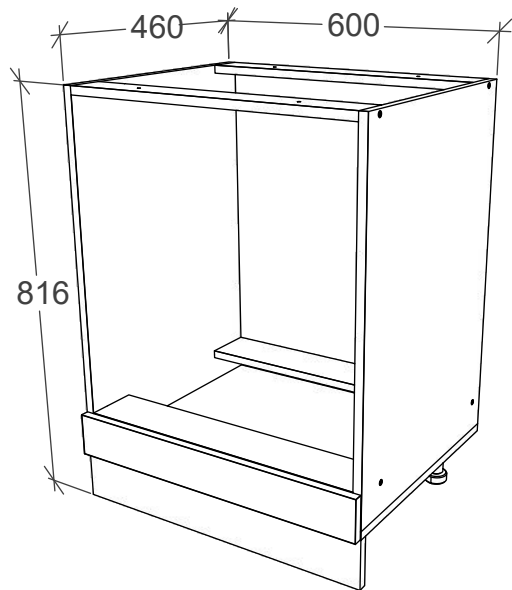

Aufbauanleitung

Artikel: **Waschbeckenschrank Esilo**
800 x 460 x 816 mm

A	7x50mm x 8	B	x 4	C	3.5 x 16 mm x 52	D	128 mm x 2	E	x 4
F	x 4	G	M4 x 22 mm x 4	H	H100 x 4	I	x 1	J	x 2
		K	x 4						

No	B	b	x
1	800	440	1
2	700	440	1
3	700	440	1
4	768	100	2
5	396	712	1
6	396	712	1
7	800	95	1

1

3

2

4

Aufbauanleitung

Artikel: **Schrank Esilo 1 Tür 1 Schublade**
400 x 460 x 816 mm

No	B	b	x
1	400	440	1
2	700	440	1
3	700	440	1
4	368	70	2
5	368	420	1
6	400	80	2
7	311	80	1
8	311	80	1
9	396	152	1
10	396	556	1
11	712	396	1
12	400	342	1

7

6

6

OR

VCM.
my home
service@vcm-gruppe.de

Aufbauanleitung

Artikel: **Schrank Esilo Ofen**
600 x 460 x 816 mm

A	7x50mm x 12	B	x 8	C	3.5 x 16 mm x 20	D	x 2	E	x 2
F	3.5 x 25 mm x 4	G	x 1	H	H100 x 4	I	x 2	J	x 4

No	B	b	x
1	700	440	1
2	700	440	1
3	600	440	1
4	568	70	2
5	568	100	2
6	600	95	1
7	596	96	1

F x 4

Aufbauanleitung

Artikel:

Schrank Esilo 2 Türen
600 x 460 x 816 mm

A 7x50mm x 8	B x 4	C 3.5 x 16 mm x 36	D 128 mm x 2	E x 4
F x 25	G M4 x 22 mm x 4	H 1 x 680mm x 1	I x 1	J x 2
K 3.5 x 25 mm x 4	L H100 x 4	M x 4		