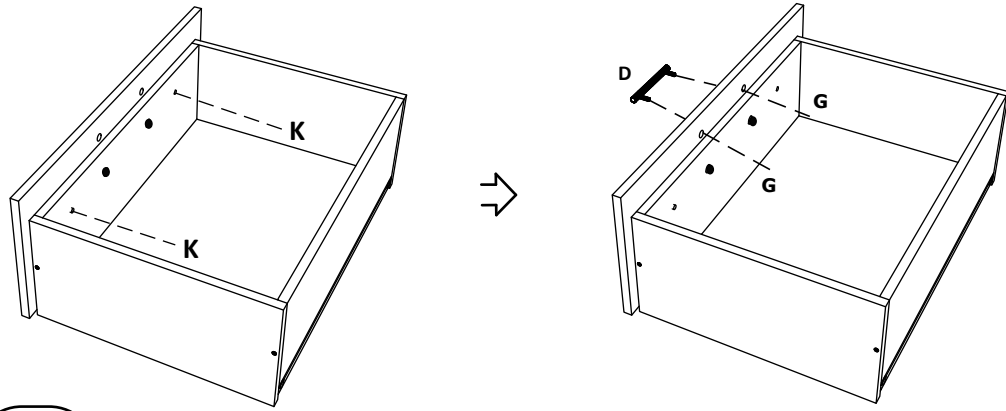

Aufbauanleitung

Artikel: **Waschbeckenschrank Esilo**
800 x 460 x 816 mm

A	7x50mm x 8	B	x 4	C	3.5 x 16 mm x 52	D	128 mm x 2	E	x 4
F	x 4	G	M4 x 22 mm x 4	H	H100 x 4	I	x 1	J	x 2
		K	x 4						

No	B	b	x
1	800	440	1
2	700	440	1
3	700	440	1
4	768	100	2
5	396	712	1
6	396	712	1
7	800	95	1

1

3

2

4

Aufbauanleitung

Artikel: **Schrank Esilo 1 Tür 1 Schublade**
400 x 460 x 816 mm

No	B	b	x
1	400	440	1
2	700	440	1
3	700	440	1
4	368	70	2
5	368	420	1
6	400	80	2
7	311	80	1
8	311	80	1
9	396	152	1
10	396	556	1
11	712	396	1
12	400	342	1

7

6

6

OR

VCM.
my home
service@vcm-gruppe.de

Aufbauanleitung

Artikel: **Schrank Esilo Ofen**
600 x 460 x 816 mm

A	7x50mm x 12	B	x 8	C	3.5 x 16 mm x 20	D	x 2	E	x 2
F	3.5 x 25 mm x 4	G	x 1	H	H100 x 4	I	x 2	J	x 4

No	B	b	x
1	700	440	1
2	700	440	1
3	600	440	1
4	568	70	2
5	568	100	2
6	600	95	1
7	596	96	1

F x 4

Aufbauanleitung

Artikel:

Schrank Esilo 2 Türen
600 x 460 x 816 mm

A 7x50mm x 8	B x 4	C 3.5 x 16 mm x 36	D 128 mm x 2	E x 4
F x 25	G M4 x 22 mm x 4	H 1 x 680mm x 1	I x 1	J x 2
K 3.5 x 25 mm x 4	L H100 x 4	M x 4		