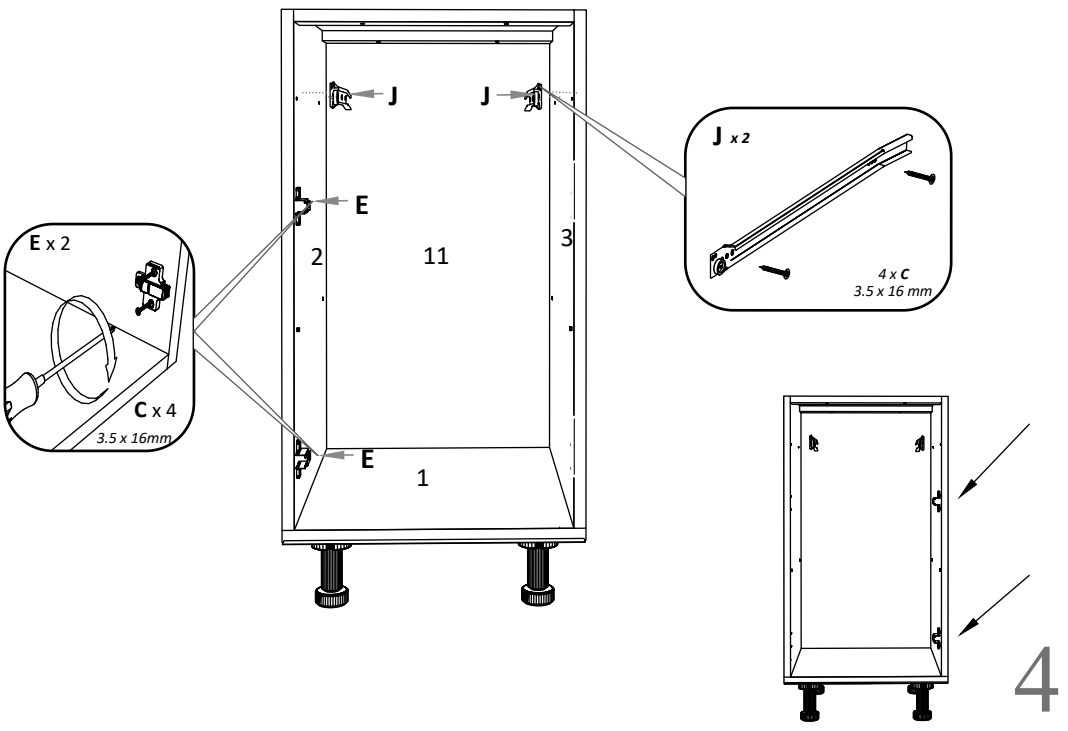

Aufbauanleitung

Artikel: **Waschbeckenschrank Esilo**
800 x 460 x 816 mm

A	7x50mm x 8	B	x 4	C	3.5 x 16 mm x 52	D	128 mm x 2	E	x 4
F	x 4	G	M4 x 22 mm x 4	H	H100 x 4	I	x 1	J	x 2
		K	x 4						

No	B	b	x
1	800	440	1
2	700	440	1
3	700	440	1
4	768	100	2
5	396	712	1
6	396	712	1
7	800	95	1

1

3

2

4

Aufbauanleitung

Artikel: **Schrank Esilo 1 Tür 1 Schublade**
400 x 460 x 816 mm

No	B	b	x
1	400	440	1
2	700	440	1
3	700	440	1
4	368	70	2
5	368	420	1
6	400	80	2
7	311	80	1
8	311	80	1
9	396	152	1
10	396	556	1
11	712	396	1
12	400	342	1

7

6

6

OR

VCM.
my home
service@vcm-gruppe.de

Aufbauanleitung

Artikel: **Schrank Esilo Ofen**
600 x 460 x 816 mm

A	7x50mm x 12	B	x 8	C	3.5 x 16 mm x 20	D	x 2	E	x 2
F	3.5 x 25 mm x 4	G	x 1	H	H100 x 4	I	x 2	J	x 4

No	B	b	x
1	700	440	1
2	700	440	1
3	600	440	1
4	568	70	2
5	568	100	2
6	600	95	1
7	596	96	1

F x 4

Aufbauanleitung

Artikel:

Schrank Esilo 2 Türen
600 x 460 x 816 mm

A 7x50mm x 8	B x 4	C 3.5 x 16 mm x 36	D 128 mm x 2	E x 4
F x 25	G M4 x 22 mm x 4	H 1 x 680mm x 1	I x 1	J x 2
K 3.5 x 25 mm x 4	L H100 x 4	M x 4		