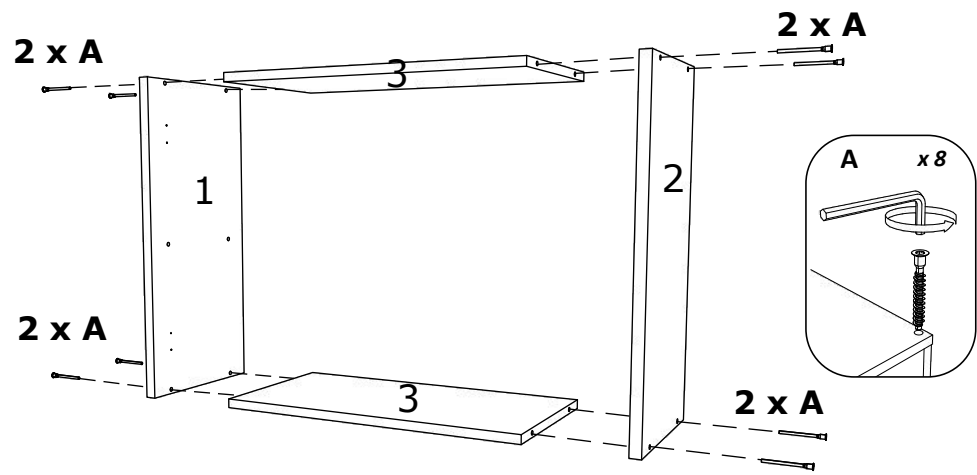

1

3

2

4

Aufbauanleitung

Artikel: **Schrank Esilo 1 Tür 1 Schublade**
400 x 460 x 816 mm

No	B	b	x
1	400	440	1
2	700	440	1
3	700	440	1
4	368	70	2
5	368	420	1
6	400	80	2
7	311	80	1
8	311	80	1
9	396	152	1
10	396	556	1
11	712	396	1
12	400	342	1

7

6

6

OR

VCM.
my home
service@vcm-gruppe.de

Aufbauanleitung

Artikel: **Schrank Esilo Ofen**
600 x 460 x 816 mm

A	7x50mm x 12	B	x 8	C	3.5 x 16 mm x 20	D	x 2	E	x 2
F	3.5 x 25 mm x 4	G	x 1	H	H100 x 4	I	x 2	J	x 4

No	B	b	x
1	700	440	1
2	700	440	1
3	600	440	1
4	568	70	2
5	568	100	2
6	600	95	1
7	596	96	1

F x 4

Aufbauanleitung

Artikel:

Schrank Esilo 2 Türen
600 x 460 x 816 mm

A 7x50mm x 8	B x 4	C 3.5 x 16 mm x 36	D 128 mm x 2	E x 4
F x 25	G M4 x 22 mm x 4	H 1 x 680mm x 1	I x 1	J x 2
K 3.5 x 25 mm x 4	L H100 x 4	M x 4		

Artikel: **Hängesch Esilo 2 Glastür**
800 x 310 x 600 mm

No	B	b	x
1	600	290	1
2	600	290	1
3	768	290	2
4	768	268	1
5	596	396	2
6	596	396	2

1

2

3

VCM.
my home
service@vcm-gruppe.de

Aufbauanleitung

Artikel: **Hängeschrank Esilo 1 Tür**
400 x 310 x 600 mm