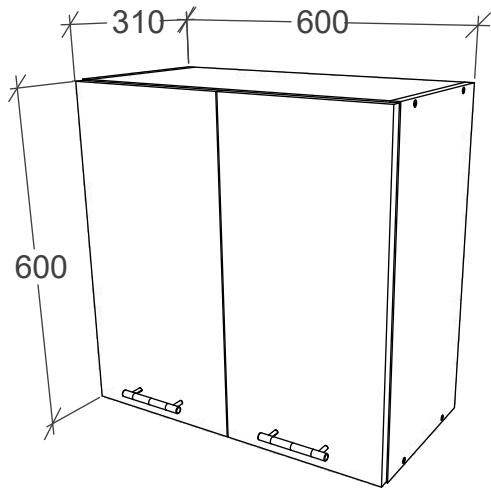

No	B	b	x
1	700	440	1
2	700	440	1
3	600	440	1
4	568	70	2
5	568	100	2
6	600	95	1
7	596	96	1

F x 4

Aufbauanleitung

Artikel:

Schrank Esilo 2 Türen
600 x 460 x 816 mm

A 7x50mm x 8	B x 4	C 3.5 x 16 mm x 36	D 128 mm x 2	E x 4
F x 25	G M4 x 22 mm x 4	H 1 x 680mm x 1	I x 1	J x 2
K 3.5 x 25 mm x 4	L H100 x 4	M x 4		

Artikel: **Hängesch Esilo 2 Glastür**
800 x 310 x 600 mm

No	B	b	x
1	600	290	1
2	600	290	1
3	768	290	2
4	768	268	1
5	596	396	2
6	596	396	2

1

2

3

VCM.
my home
service@vcm-gruppe.de

Aufbauanleitung

Artikel: **Hängeschrank Esilo 1 Tür**
400 x 310 x 600 mm

1

2

3

OR

VCM.
my home
service@vcm-gruppe.de

Aufbauanleitung

Artikel: **Hängesch.B60 Esilo 1 Tür**
600 x 310 x 400 mm

A	7x50mm	B		C	128 mm	D	M4 x 22 mm	E	3.5 x 16 mm	F		G	
	8 x		8 x		1 x		2 x		22 x		1 x		2 x
H		I		J	8 mm	K	6x80mm	L		M		N	
	2 x		22 x		2 x		2 x		2 x		x 2		x 2

No	B	b	x
1	400	290	1
2	400	290	1
3	568	290	1
4	568	290	1
5	596	396	1
6	596	396	1

1

3

2

4

VCM.
my home
service@vcm-gruppe.de

Aufbauanleitung

Artikel: **Hängesch.B60 Esilo 2 Tür**
600 x 310 x 600 mm