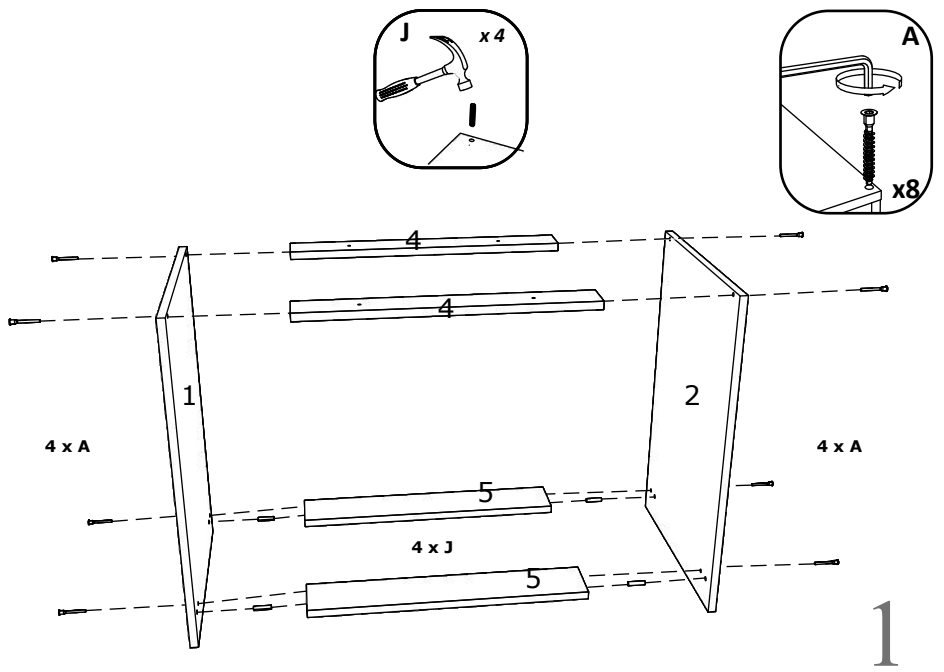

1

3

2

4

Aufbauanleitung

Artikel: **Schrank Esilo 1 Tür 1 Schublade**
400 x 460 x 816 mm

No	B	b	x
1	400	440	1
2	700	440	1
3	700	440	1
4	368	70	2
5	368	420	1
6	400	80	2
7	311	80	1
8	311	80	1
9	396	152	1
10	396	556	1
11	712	396	1
12	400	342	1

7

6

6

OR

VCM.
my home
service@vcm-gruppe.de

Aufbauanleitung

Artikel: **Schrank Esilo Ofen**
600 x 460 x 816 mm

A	7x50mm x 12	B	x 8	C	3.5 x 16 mm x 20	D	x 2	E	x 2
F	3.5 x 25 mm x 4	G	x 1	H	H100 x 4	I	x 2	J	x 4

No	B	b	x
1	700	440	1
2	700	440	1
3	600	440	1
4	568	70	2
5	568	100	2
6	600	95	1
7	596	96	1

F x 4

Aufbauanleitung

Artikel:

Schrank Esilo 2 Türen
600 x 460 x 816 mm

A 7x50mm x 8	B x 4	C 3.5 x 16 mm x 36	D 128 mm x 2	E x 4
F x 25	G M4 x 22 mm x 4	H 1 x 680mm x 1	I x 1	J x 2
K 3.5 x 25 mm x 4	L H100 x 4	M x 4		

Artikel: **Hängesch Esilo 2 Glastür**
800 x 310 x 600 mm

No	B	b	x
1	600	290	1
2	600	290	1
3	768	290	2
4	768	268	1
5	596	396	2
6	596	396	2

1

2

3

VCM.
my home
service@vcm-gruppe.de

Aufbauanleitung

Artikel: **Hängeschrank Esilo 1 Tür**
400 x 310 x 600 mm