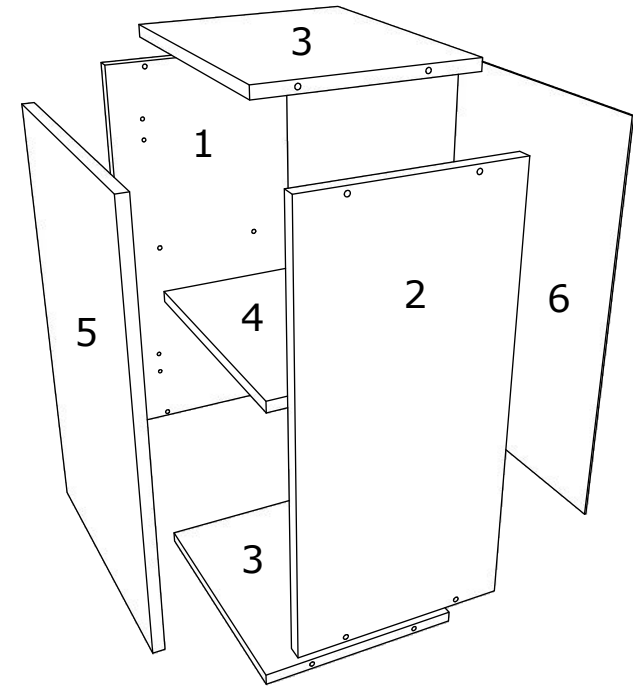

1

3

2

4

Aufbauanleitung

Artikel: **Schrank Esilo 1 Tür 1 Schublade**
400 x 460 x 816 mm

No	B	b	x
1	400	440	1
2	700	440	1
3	700	440	1
4	368	70	2
5	368	420	1
6	400	80	2
7	311	80	1
8	311	80	1
9	396	152	1
10	396	556	1
11	712	396	1
12	400	342	1

No	B	b	x
1	700	440	1
2	700	440	1
3	600	440	1
4	568	70	2
5	568	100	2
6	600	95	1
7	596	96	1

F x 4

Aufbauanleitung

Artikel:

Schrank Esilo 2 Türen
600 x 460 x 816 mm

A 7x50mm x 8	B x 4	C 3.5 x 16 mm x 36	D 128 mm x 2	E x 4
F x 25	G M4 x 22 mm x 4	H 1 x 680mm x 1	I x 1	J x 2
K 3.5 x 25 mm x 4	L H100 x 4	M x 4		

Artikel: **Hängesch Esilo 2 Glastür**
800 x 310 x 600 mm

No	B	b	x
1	600	290	1
2	600	290	1
3	768	290	2
4	768	268	1
5	596	396	2
6	596	396	2

1

2

3

VCM.
my home
service@vcm-gruppe.de

Aufbauanleitung

Artikel: **Hängeschrank Esilo 1 Tür**
400 x 310 x 600 mm

1

2

3

OR

VCM.
my home
service@vcm-gruppe.de

Aufbauanleitung

Artikel: **Hängesch.B60 Esilo 1 Tür**
600 x 310 x 400 mm

A	7x50mm	B		C	128 mm	D	M4 x 22 mm	E	3.5 x 16 mm	F		G	
	8 x		8 x		1 x		2 x		22 x		1 x		2 x
H		I		J	8 mm	K	6x80mm	L		M		N	
	2 x		22 x		2 x		2 x		2 x		x 2		x 2