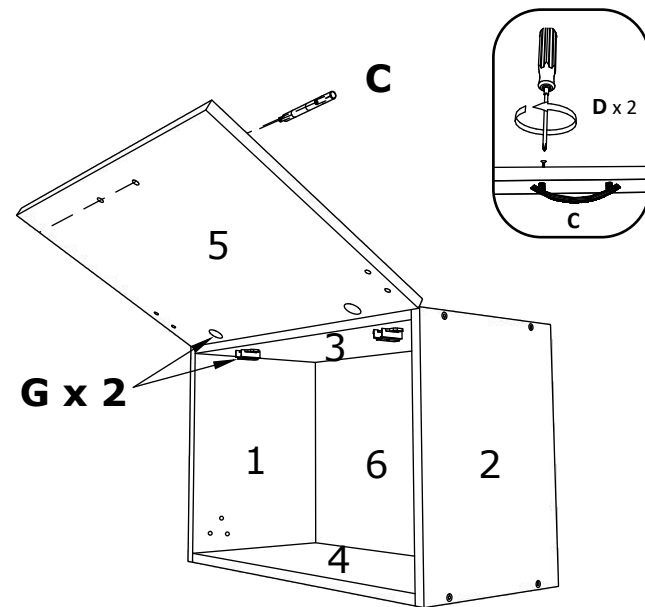

No	B	b	x
1	700	440	1
2	700	440	1
3	600	440	1
4	568	70	2
5	568	100	2
6	600	95	1
7	596	96	1

F x 4

Aufbauanleitung

Artikel:

Schrank Esilo 2 Türen
600 x 460 x 816 mm

A 7x50mm x 8	B x 4	C 3.5 x 16 mm x 36	D 128 mm x 2	E x 4
F x 25	G M4 x 22 mm x 4	H 1 x 680mm x 1	I x 1	J x 2
K 3.5 x 25 mm x 4	L H100 x 4	M x 4		

Artikel: **Hängesch Esilo 2 Glastür**
800 x 310 x 600 mm

No	B	b	x
1	600	290	1
2	600	290	1
3	768	290	2
4	768	268	1
5	596	396	2
6	596	396	2

1

2

3

VCM.
my home
service@vcm-gruppe.de

Aufbauanleitung

Artikel: **Hängeschrank Esilo 1 Tür**
400 x 310 x 600 mm

1

2

3

OR

VCM.
my home
service@vcm-gruppe.de

Aufbauanleitung

Artikel: **Hängesch.B60 Esilo 1 Tür**
600 x 310 x 400 mm

A	7x50mm	B		C	128 mm	D	M4 x 22 mm	E	3.5 x 16 mm	F		G	
	8 x		8 x		1 x		2 x		22 x		1 x		2 x
H		I		J	8 mm	K	6x80mm	L		M		N	
	2 x		22 x		2 x		2 x		2 x		x 2		x 2

No	B	b	x
1	400	290	1
2	400	290	1
3	568	290	1
4	568	290	1
5	596	396	1
6	596	396	1

1

3

2

4

VCM.
my home
service@vcm-gruppe.de

Aufbauanleitung

Artikel: **Hängesch.B60 Esilo 2 Tür**
600 x 310 x 600 mm