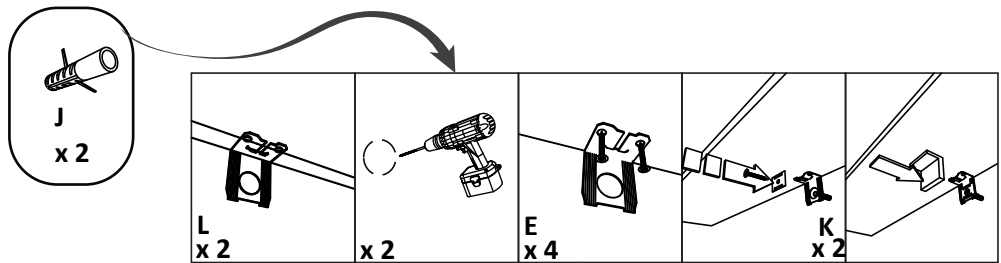

1

2

3

OR

VCM.
my home
service@vcm-gruppe.de

Aufbauanleitung

Artikel: **Hängesch.B60 Esilo 1 Tür**
600 x 310 x 400 mm

A	7x50mm	B		C	128 mm	D	M4 x 22 mm	E	3.5 x 16 mm	F		G	
	8 x		8 x		1 x		2 x		22 x		1 x		2 x
H		I		J	8 mm	K	6x80mm	L		M		N	
	2 x		22 x		2 x		2 x		2 x		x 2		x 2

No	B	b	x
1	400	290	1
2	400	290	1
3	568	290	1
4	568	290	1
5	596	396	1
6	596	396	1

1

3

2

4

VCM.
my home
service@vcm-gruppe.de

Aufbauanleitung

Artikel: **Hängesch.B60 Esilo 2 Tür**
600 x 310 x 600 mm