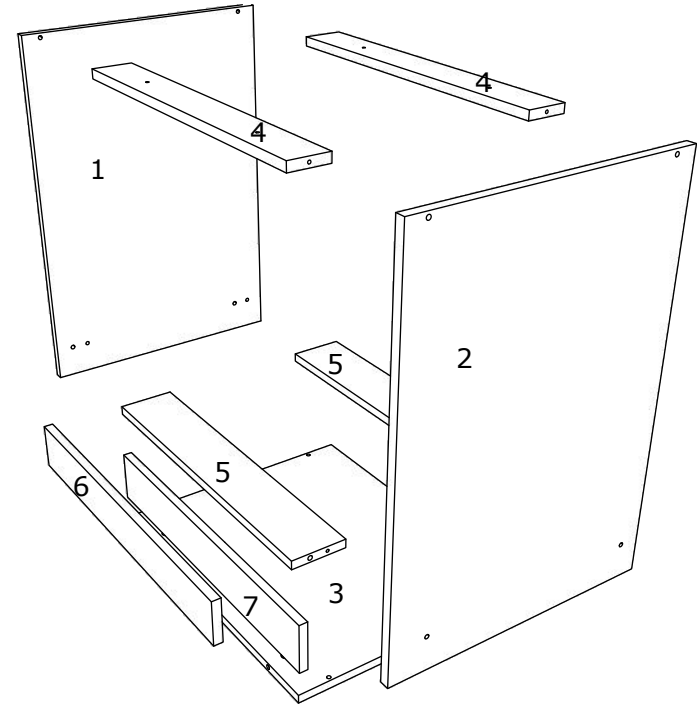

1

3

2

4

Aufbauanleitung

Artikel: **Schrank Esilo 1 Tür 1 Schublade**
400 x 460 x 816 mm

No	B	b	x
1	400	440	1
2	700	440	1
3	700	440	1
4	368	70	2
5	368	420	1
6	400	80	2
7	311	80	1
8	311	80	1
9	396	152	1
10	396	556	1
11	712	396	1
12	400	342	1

7

6

6

OR

VCM.
my home
service@vcm-gruppe.de

Aufbauanleitung

Artikel: **Schrank Esilo Ofen**
600 x 460 x 816 mm

A	7x50mm x 12	B	x 8	C	3.5 x 16 mm x 20	D	x 2	E	x 2
F	3.5 x 25 mm x 4	G	x 1	H	H100 x 4	I	x 2	J	x 4

No	B	b	x
1	700	440	1
2	700	440	1
3	600	440	1
4	568	70	2
5	568	100	2
6	600	95	1
7	596	96	1

F x 4

Aufbauanleitung

Artikel:

Schrank Esilo 2 Türen
600 x 460 x 816 mm

A 7x50mm x 8	B x 4	C 3.5 x 16 mm x 36	D 128 mm x 2	E x 4
F x 25	G M4 x 22 mm x 4	H 1 x 680mm x 1	I x 1	J x 2
K 3.5 x 25 mm x 4	L H100 x 4	M x 4		

Artikel: **Hängesch Esilo 2 Glastür**
800 x 310 x 600 mm

No	B	b	x
1	600	290	1
2	600	290	1
3	768	290	2
4	768	268	1
5	596	396	2
6	596	396	2

1

2

3

VCM.
my home
service@vcm-gruppe.de

Aufbauanleitung

Artikel: **Hängeschrank Esilo 1 Tür**
400 x 310 x 600 mm