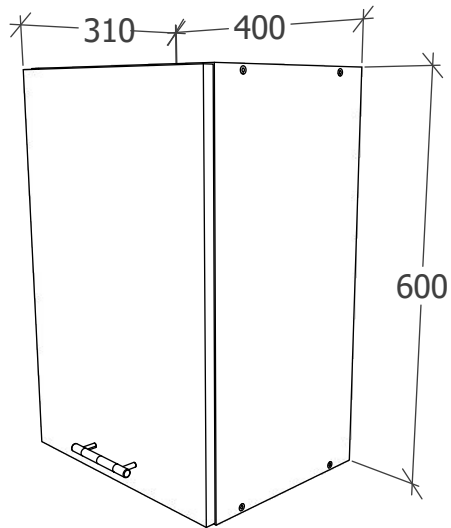

7

6

6

OR

VCM.
my home
service@vcm-gruppe.de

Aufbauanleitung

Artikel: **Schrank Esilo Ofen**
600 x 460 x 816 mm

A	7x50mm x 12	B	x 8	C	3.5 x 16 mm x 20	D	x 2	E	x 2
F	3.5 x 25 mm x 4	G	x 1	H	H100 x 4	I	x 2	J	x 4

No	B	b	x
1	700	440	1
2	700	440	1
3	600	440	1
4	568	70	2
5	568	100	2
6	600	95	1
7	596	96	1

F x 4

Aufbauanleitung

Artikel:

Schrank Esilo 2 Türen
600 x 460 x 816 mm

A 7x50mm x 8	B x 4	C 3.5 x 16 mm x 36	D 128 mm x 2	E x 4
F x 25	G M4 x 22 mm x 4	H 1 x 680mm x 1	I x 1	J x 2
K 3.5 x 25 mm x 4	L H100 x 4	M x 4		

Artikel: **Hängesch Esilo 2 Glastür**
800 x 310 x 600 mm

No	B	b	x
1	600	290	1
2	600	290	1
3	768	290	2
4	768	268	1
5	596	396	2
6	596	396	2

1

2

3

VCM.
my home
service@vcm-gruppe.de

Aufbauanleitung

Artikel: **Hängeschrank Esilo 1 Tür**
400 x 310 x 600 mm

1

2

3

OR

VCM.
my home
service@vcm-gruppe.de

Aufbauanleitung

Artikel: **Hängesch.B60 Esilo 1 Tür**
600 x 310 x 400 mm

A	7x50mm	B		C	128 mm	D	M4 x 22 mm	E	3.5 x 16 mm	F		G	
	8 x		8 x		1 x		2 x		22 x		1 x		2 x
H		I		J	8 mm	K	6x80mm	L		M		N	
	2 x		22 x		2 x		2 x		2 x		x 2		x 2