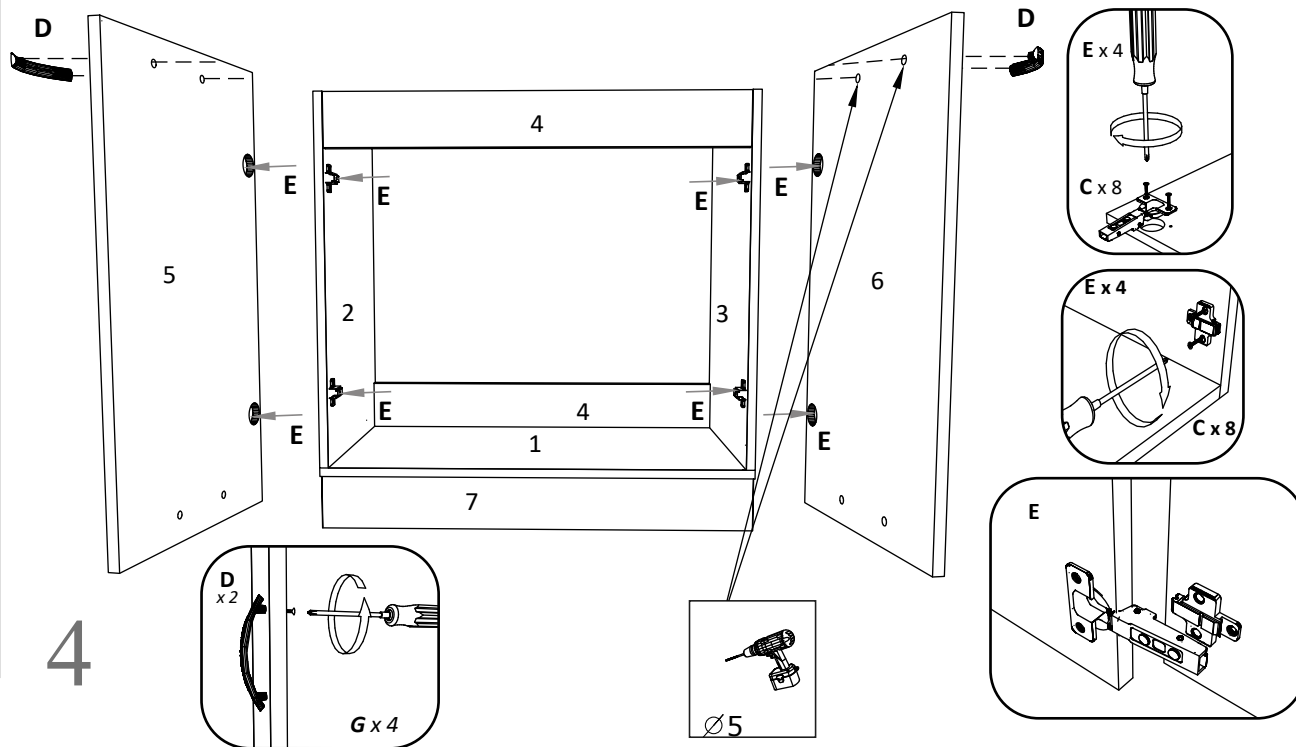

Aufbauanleitung

Artikel: **Waschbeckenschrank Esilo**
800 x 460 x 816 mm

A	7x50mm x 8	B	x 4	C	3.5 x 16 mm x 52	D	128 mm x 2	E	x 4
F	x 4	G	M4 x 22 mm x 4	H	H100 x 4	I	x 1	J	x 2
		K	x 4						

No	B	b	x
1	800	440	1
2	700	440	1
3	700	440	1
4	768	100	2
5	396	712	1
6	396	712	1
7	800	95	1

1

3

2

4

Aufbauanleitung

Artikel: **Schrank Esilo 1 Tür 1 Schublade**
400 x 460 x 816 mm

No	B	b	x
1	400	440	1
2	700	440	1
3	700	440	1
4	368	70	2
5	368	420	1
6	400	80	2
7	311	80	1
8	311	80	1
9	396	152	1
10	396	556	1
11	712	396	1
12	400	342	1

7

6

6

OR

VCM.
my home
service@vcm-gruppe.de

Aufbauanleitung

Artikel: **Schrank Esilo Ofen**
600 x 460 x 816 mm

A	7x50mm x 12	B	x 8	C	3.5 x 16 mm x 20	D	x 2	E	x 2
F	3.5 x 25 mm x 4	G	x 1	H	H100 x 4	I	x 2	J	x 4

No	B	b	x
1	700	440	1
2	700	440	1
3	600	440	1
4	568	70	2
5	568	100	2
6	600	95	1
7	596	96	1

F x 4

Aufbauanleitung

Artikel:

Schrank Esilo 2 Türen
600 x 460 x 816 mm

A 7x50mm x 8	B x 4	C 3.5 x 16 mm x 36	D 128 mm x 2	E x 4
F x 25	G M4 x 22 mm x 4	H 1 x 680mm x 1	I x 1	J x 2
K 3.5 x 25 mm x 4	L H100 x 4	M x 4		