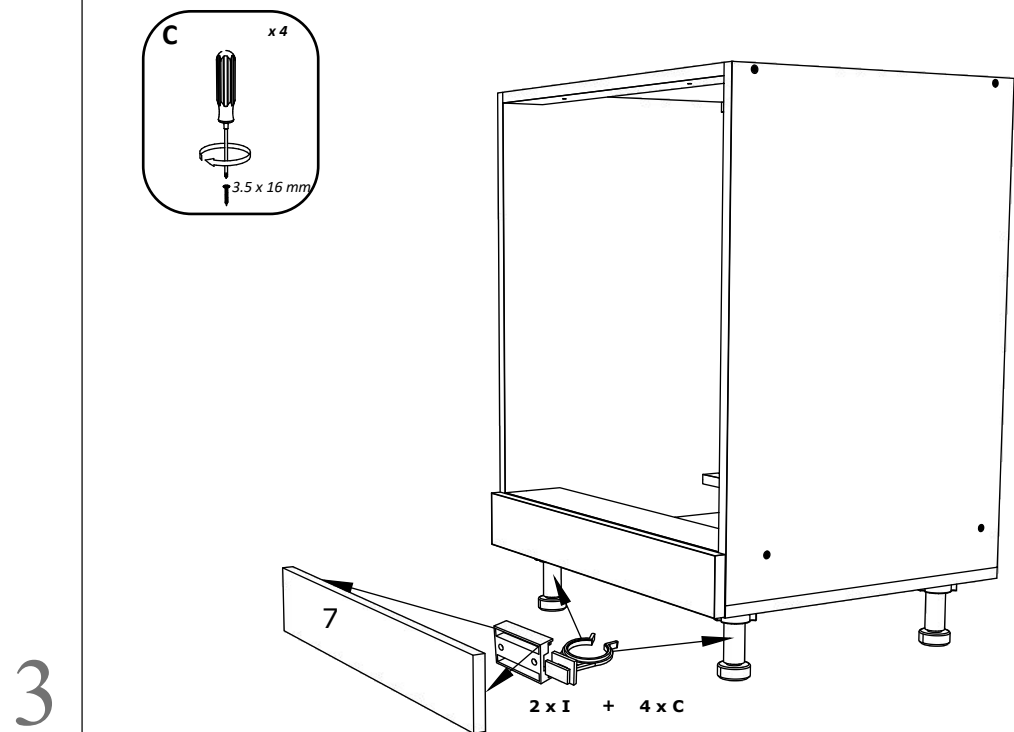

1

3

2

4

Aufbauanleitung

Artikel: **Schrank Esilo 1 Tür 1 Schublade**
400 x 460 x 816 mm

No	B	b	x
1	400	440	1
2	700	440	1
3	700	440	1
4	368	70	2
5	368	420	1
6	400	80	2
7	311	80	1
8	311	80	1
9	396	152	1
10	396	556	1
11	712	396	1
12	400	342	1

7

6

6

OR

VCM.
my home
service@vcm-gruppe.de

Aufbauanleitung

Artikel: **Schrank Esilo Ofen**
600 x 460 x 816 mm

A	7x50mm x 12	B	x 8	C	3.5 x 16 mm x 20	D	x 2	E	x 2
F	3.5 x 25 mm x 4	G	x 1	H	H100 x 4	I	x 2	J	x 4

No	B	b	x
1	700	440	1
2	700	440	1
3	600	440	1
4	568	70	2
5	568	100	2
6	600	95	1
7	596	96	1

F x 4

Aufbauanleitung

Artikel:

Schrank Esilo 2 Türen
600 x 460 x 816 mm

A 7x50mm x 8	B x 4	C 3.5 x 16 mm x 36	D 128 mm x 2	E x 4
F x 25	G M4 x 22 mm x 4	H 1 x 680mm x 1	I x 1	J x 2
K 3.5 x 25 mm x 4	L H100 x 4	M x 4		

Artikel: **Hängesch Esilo 2 Glastür**
800 x 310 x 600 mm

No	B	b	x
1	600	290	1
2	600	290	1
3	768	290	2
4	768	268	1
5	596	396	2
6	596	396	2

1

2

3

VCM.
my home
service@vcm-gruppe.de

Aufbauanleitung

Artikel: **Hängeschrank Esilo 1 Tür**
400 x 310 x 600 mm