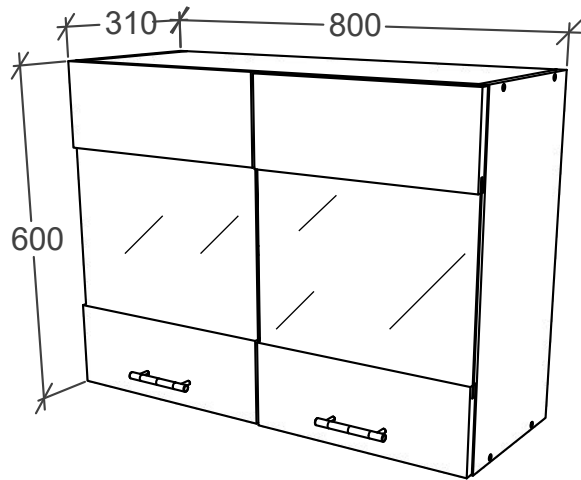

1

3

2

4

Aufbauanleitung

Artikel: **Schrank Esilo 1 Tür 1 Schublade**
400 x 460 x 816 mm

No	B	b	x
1	400	440	1
2	700	440	1
3	700	440	1
4	368	70	2
5	368	420	1
6	400	80	2
7	311	80	1
8	311	80	1
9	396	152	1
10	396	556	1
11	712	396	1
12	400	342	1

7

6

6

OR

VCM.
my home
service@vcm-gruppe.de

Aufbauanleitung

Artikel: **Schrank Esilo Ofen**
600 x 460 x 816 mm

A	7x50mm x 12	B	x 8	C	3.5 x 16 mm x 20	D	x 2	E	x 2
F	3.5 x 25 mm x 4	G	x 1	H	H100 x 4	I	x 2	J	x 4

No	B	b	x
1	700	440	1
2	700	440	1
3	600	440	1
4	568	70	2
5	568	100	2
6	600	95	1
7	596	96	1

F x 4

Aufbauanleitung

Artikel:

Schrank Esilo 2 Türen
600 x 460 x 816 mm

A 7x50mm x 8	B x 4	C 3.5 x 16 mm x 36	D 128 mm x 2	E x 4
F x 25	G M4 x 22 mm x 4	H 1 x 680mm x 1	I x 1	J x 2
K 3.5 x 25 mm x 4	L H100 x 4	M x 4		

Artikel: **Hängesch Esilo 2 Glastür**
800 x 310 x 600 mm

No	B	b	x
1	600	290	1
2	600	290	1
3	768	290	2
4	768	268	1
5	596	396	2
6	596	396	2

1

2

3

VCM.
my home
service@vcm-gruppe.de

Aufbauanleitung

Artikel: **Hängeschrank Esilo 1 Tür**
400 x 310 x 600 mm