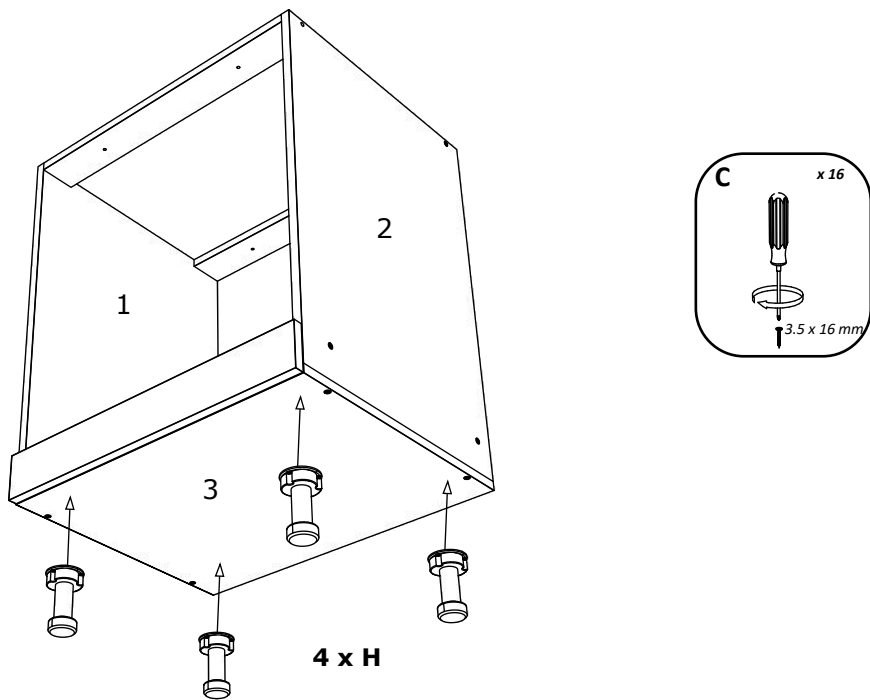

1

3

2

4

Aufbauanleitung

Artikel: **Schrank Esilo 1 Tür 1 Schublade**
400 x 460 x 816 mm

No	B	b	x
1	400	440	1
2	700	440	1
3	700	440	1
4	368	70	2
5	368	420	1
6	400	80	2
7	311	80	1
8	311	80	1
9	396	152	1
10	396	556	1
11	712	396	1
12	400	342	1

7

6

6

OR

VCM.
my home
service@vcm-gruppe.de

Aufbauanleitung

Artikel: **Schrank Esilo Ofen**
600 x 460 x 816 mm

A	7x50mm x 12	B	x 8	C	3.5 x 16 mm x 20	D	x 2	E	x 2
F	3.5 x 25 mm x 4	G	x 1	H	H100 x 4	I	x 2	J	x 4

No	B	b	x
1	700	440	1
2	700	440	1
3	600	440	1
4	568	70	2
5	568	100	2
6	600	95	1
7	596	96	1

F x 4

Aufbauanleitung

Artikel:

Schrank Esilo 2 Türen
600 x 460 x 816 mm

A 7x50mm x 8	B x 4	C 3.5 x 16 mm x 36	D 128 mm x 2	E x 4
F x 25	G M4 x 22 mm x 4	H 1 x 680mm x 1	I x 1	J x 2
K 3.5 x 25 mm x 4	L H100 x 4	M x 4		

Artikel: **Hängesch Esilo 2 Glastür**
800 x 310 x 600 mm

No	B	b	x
1	600	290	1
2	600	290	1
3	768	290	2
4	768	268	1
5	596	396	2
6	596	396	2

1

2

3

VCM.
my home
service@vcm-gruppe.de

Aufbauanleitung

Artikel: **Hängeschrank Esilo 1 Tür**
400 x 310 x 600 mm