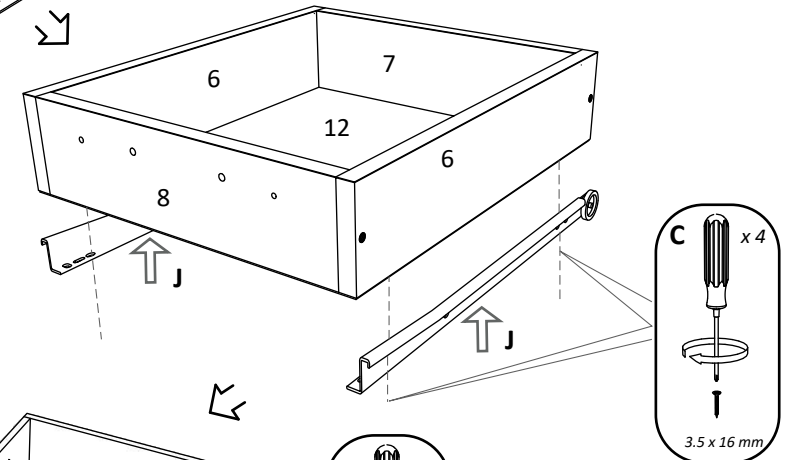

Aufbauanleitung

Artikel: **Waschbeckenschrank Esilo**
800 x 460 x 816 mm

A	7x50mm x 8	B	x 4	C	3.5 x 16 mm x 52	D	128 mm x 2	E	x 4
F	x 4	G	M4 x 22 mm x 4	H	H100 x 4	I	x 1	J	x 2
		K	x 4						

No	B	b	x
1	800	440	1
2	700	440	1
3	700	440	1
4	768	100	2
5	396	712	1
6	396	712	1
7	800	95	1

1

3

2

4

Aufbauanleitung

Artikel: **Schrank Esilo 1 Tür 1 Schublade**
400 x 460 x 816 mm

No	B	b	x
1	400	440	1
2	700	440	1
3	700	440	1
4	368	70	2
5	368	420	1
6	400	80	2
7	311	80	1
8	311	80	1
9	396	152	1
10	396	556	1
11	712	396	1
12	400	342	1

7

6

6

OR

VCM.
my home
service@vcm-gruppe.de

Aufbauanleitung

Artikel: **Schrank Esilo Ofen**
600 x 460 x 816 mm

A	7x50mm x 12	B	x 8	C	3.5 x 16 mm x 20	D	x 2	E	x 2
F	3.5 x 25 mm x 4	G	x 1	H	H100 x 4	I	x 2	J	x 4

No	B	b	x
1	700	440	1
2	700	440	1
3	600	440	1
4	568	70	2
5	568	100	2
6	600	95	1
7	596	96	1

F x 4

Aufbauanleitung

Artikel:

Schrank Esilo 2 Türen
600 x 460 x 816 mm

A 7x50mm x 8	B x 4	C 3.5 x 16 mm x 36	D 128 mm x 2	E x 4
F x 25	G M4 x 22 mm x 4	H 1 x 680mm x 1	I x 1	J x 2
K 3.5 x 25 mm x 4	L H100 x 4	M x 4		