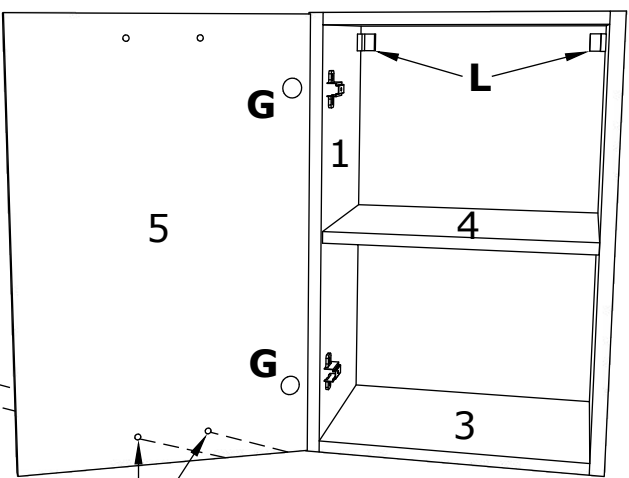

No	B	b	x
1	700	440	1
2	700	440	1
3	600	440	1
4	568	70	2
5	568	100	2
6	600	95	1
7	596	96	1

F x 4

Aufbauanleitung

Artikel:

Schrank Esilo 2 Türen
600 x 460 x 816 mm

A 7x50mm x 8	B x 4	C 3.5 x 16 mm x 36	D 128 mm x 2	E x 4
F x 25	G M4 x 22 mm x 4	H 1 x 680mm x 1	I x 1	J x 2
K 3.5 x 25 mm x 4	L H100 x 4	M x 4		

Artikel: **Hängesch Esilo 2 Glastür**
800 x 310 x 600 mm

No	B	b	x
1	600	290	1
2	600	290	1
3	768	290	2
4	768	268	1
5	596	396	2
6	596	396	2

1

2

3

VCM.
my home
service@vcm-gruppe.de

Aufbauanleitung

Artikel: **Hängeschrank Esilo 1 Tür**
400 x 310 x 600 mm

1

2

3

OR

VCM.
my home
service@vcm-gruppe.de

Aufbauanleitung

Artikel: **Hängesch.B60 Esilo 1 Tür**
600 x 310 x 400 mm

A	7x50mm	B		C	128 mm	D	M4 x 22 mm	E	3.5 x 16 mm	F		G	
	8 x		8 x		1 x		2 x		22 x		1 x		2 x
H		I		J	8 mm	K	6x80mm	L		M		N	
	2 x		22 x		2 x		2 x		2 x		x 2		x 2

No	B	b	x
1	400	290	1
2	400	290	1
3	568	290	1
4	568	290	1
5	596	396	1
6	596	396	1

1

3

2

4

VCM.
my home
service@vcm-gruppe.de

Aufbauanleitung

Artikel: **Hängesch.B60 Esilo 2 Tür**
600 x 310 x 600 mm