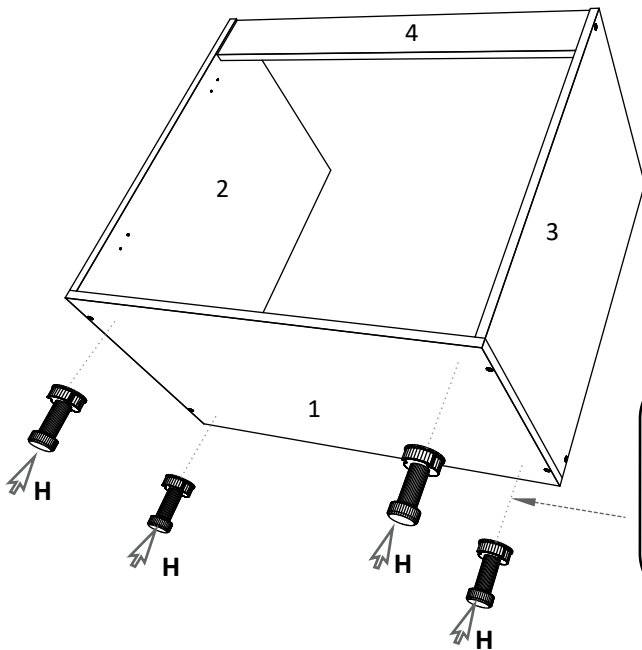

Aufbauanleitung

Artikel: **Waschbeckenschrank Esilo**
800 x 460 x 816 mm

A	7x50mm x 8	B	x 4	C	3.5 x 16 mm x 52	D	128 mm x 2	E	x 4
F	x 4	G	M4 x 22 mm x 4	H	H100 x 4	I	x 1	J	x 2
		K	x 4						

No	B	b	x
1	800	440	1
2	700	440	1
3	700	440	1
4	768	100	2
5	396	712	1
6	396	712	1
7	800	95	1

1

3

2

4

Aufbauanleitung

Artikel: **Schrank Esilo 1 Tür 1 Schublade**
400 x 460 x 816 mm

No	B	b	x
1	400	440	1
2	700	440	1
3	700	440	1
4	368	70	2
5	368	420	1
6	400	80	2
7	311	80	1
8	311	80	1
9	396	152	1
10	396	556	1
11	712	396	1
12	400	342	1

7

6

6

OR

VCM.
my home
service@vcm-gruppe.de

Aufbauanleitung

Artikel: **Schrank Esilo Ofen**
600 x 460 x 816 mm

A	7x50mm x 12	B	x 8	C	3.5 x 16 mm x 20	D	x 2	E	x 2
F	3.5 x 25 mm x 4	G	x 1	H	H100 x 4	I	x 2	J	x 4

No	B	b	x
1	700	440	1
2	700	440	1
3	600	440	1
4	568	70	2
5	568	100	2
6	600	95	1
7	596	96	1

F x 4

Aufbauanleitung

Artikel:

Schrank Esilo 2 Türen
600 x 460 x 816 mm

A 7x50mm x 8	B x 4	C 3.5 x 16 mm x 36	D 128 mm x 2	E x 4
F x 25	G M4 x 22 mm x 4	H 1 x 680mm x 1	I x 1	J x 2
K 3.5 x 25 mm x 4	L H100 x 4	M x 4		