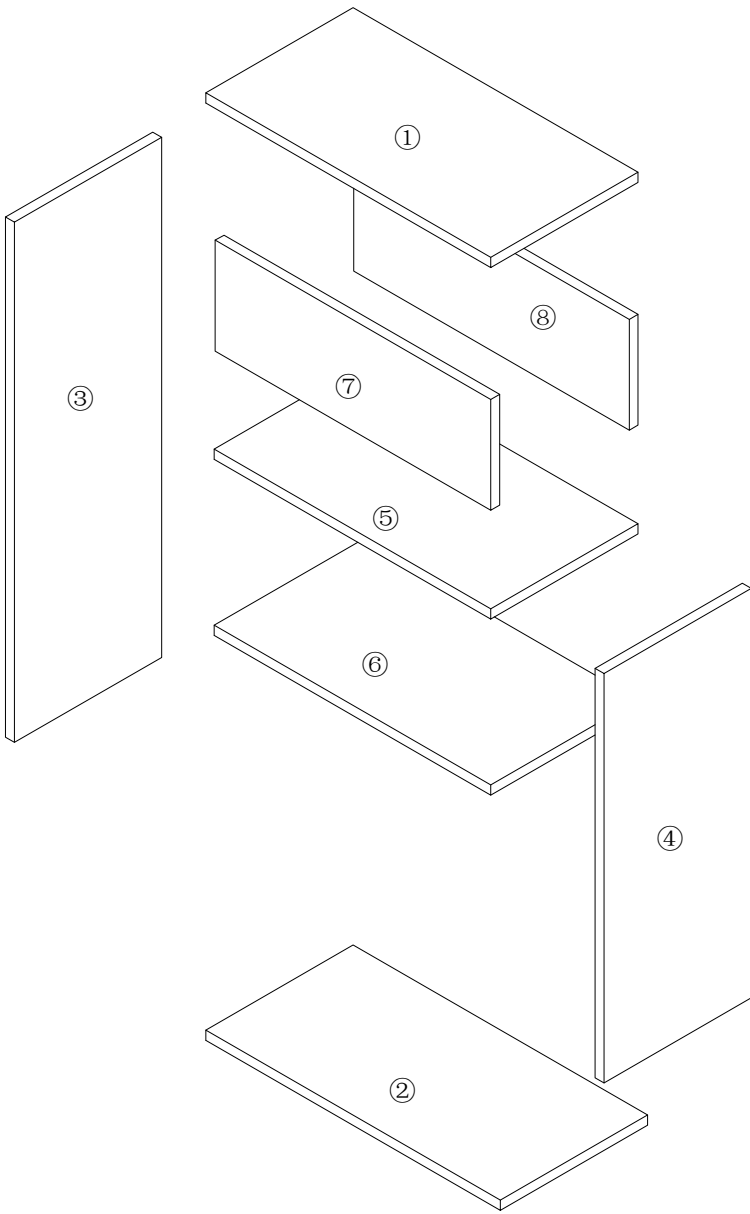

Nischenwagen Tusal mit Schublade

Montageanleitung Instruction manual

VCM Morgenthaler GmbH
D-79346 Endingen am Kaiserstuhl
service@vcm-gruppe.de
www.vcm-gruppe.de

<p>1</p>  <p>X1</p>	<p>2</p>  <p>X1</p>	<p>3</p>  <p>X1</p>	<p>4</p>  <p>X1</p>	<p>5</p>  <p>X1</p>
<p>6</p>  <p>X1</p>	<p>7</p>  <p>X1</p>	<p>8</p>  <p>X1</p>	<p>9</p>  <p>X1</p>	<p>10</p>  <p>X1</p>
<p>11</p>  <p>X1</p>	<p>12</p>  <p>X1</p>	<p>13</p>  <p>X1</p>		

<p>A</p>  <p>34 X</p>	<p>B 8*40</p>  <p>26 X</p>	<p>C</p>  <p>C1 C2</p> <p>1 X</p>	<p>D 96MM</p>  <p>2 X</p>	<p>E 4*18</p>  <p>4 X</p>
<p>F 3.5*14</p>  <p>24 X</p>	<p>G 3.5*35</p>  <p>4 X</p>	<p>H</p>  <p>2 X</p>	<p>I</p>  <p>2 X</p>	<p>J 483MM</p>  <p>4 X</p>