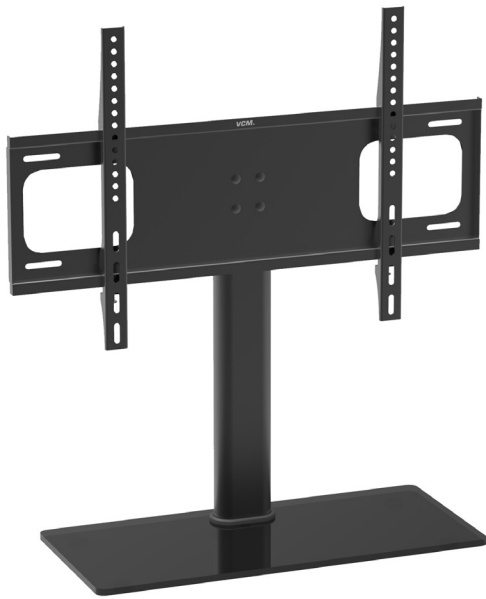

B-TTS 600

Art.nr. 913511

EAN: 4051814365881

- Für Displays von 32-70 Zoll (81-177 cm), bis max. 30 kg
- VESA-kompatibel mit: 100x100 – 600x400
- Boden aus 10mm starken ESG-Sicherheitsglas für eine hohe Stabilität
- Produktmaße: H. 67,4 x B. 66 x T. 25 cm
- Maße der Bodenplatte: B. 55 x T. 25 cm
- Die Lieferung erfolgt zerlegt im Karton inkl. Montageanleitung & Montagematerial