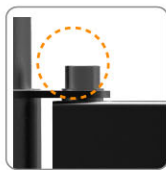

## B-T300

10"-27" 10kgs/22lbs

Neigbar: +/- 45°

10-88mm

Kabelführung

180° schwenkbar