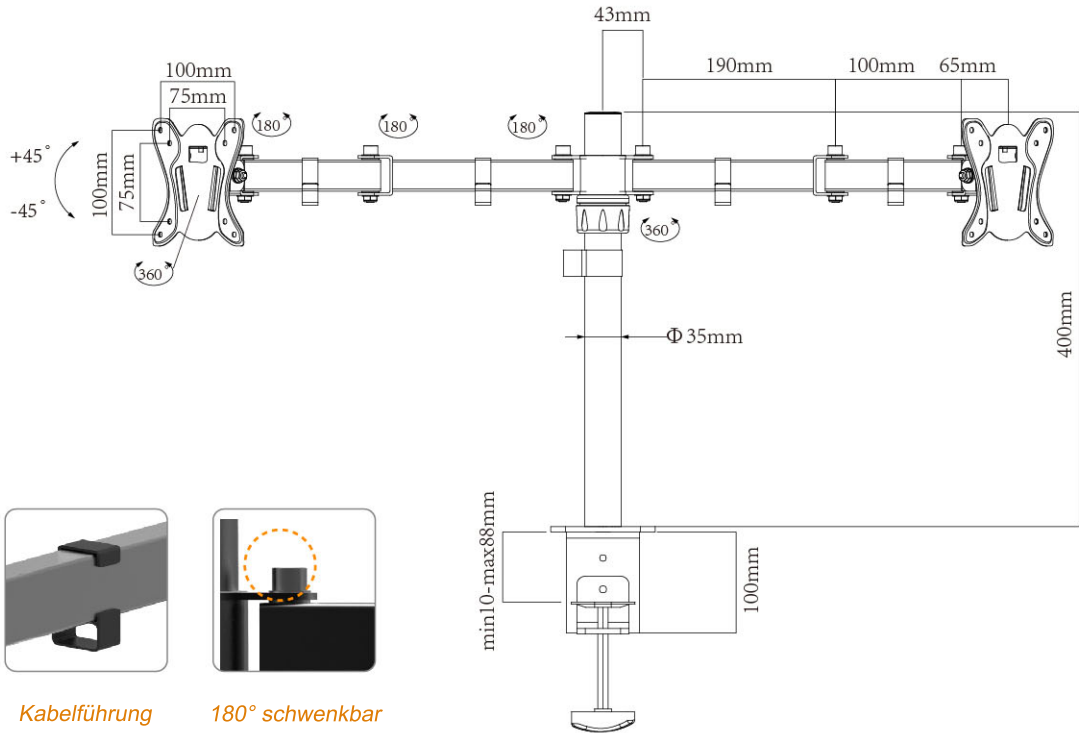

# MONITOR HALTERUNG

## B-T300

10"-27" 10kgs/22lbs

Neigbar: +/- 45°

10-88mm

Kabelführung

180° schwenkbar