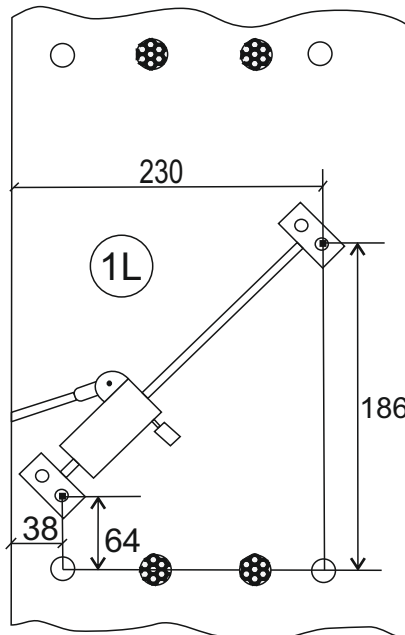

VCM Lowboard Fernso 95

VCM Lowboard Fernso 95

1L+1R	336x383	1+1
2L+2R	336x383	1+1
3	950x383	1
4	950x383	1
5	368x946	1
6	364x946	1
7	448x378	1

VCM Lowboard Fernso 95

4x ø4x16 mm E5		8x ø8x30 mm A1		8x C1		2x L	
----------------------	---	----------------------	--	----------	---	---------	---

VCM Lowboard Fernso 95

8x Ø 3x20 mm	 E1	2x	 Y1
-----------------	---	----	---

VCM Lowboard Fernso 95

VCM Lowboard Fernso 95