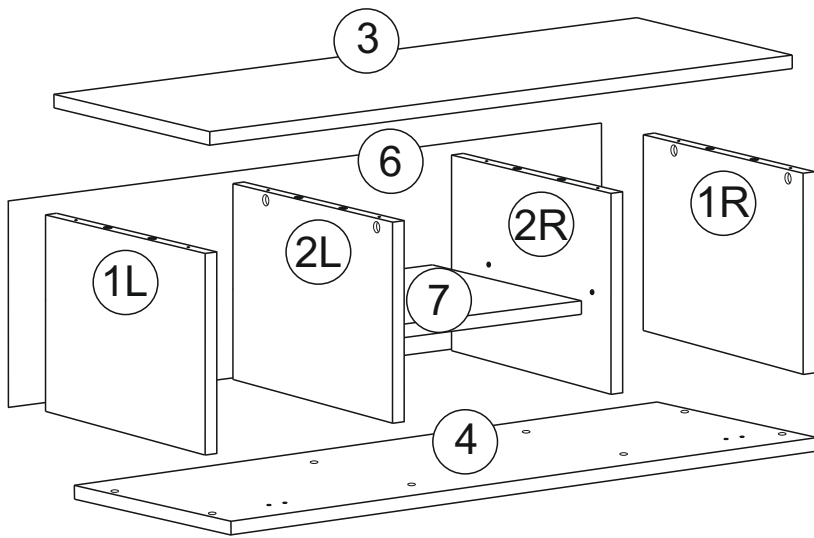

VCM Lowboard Fernso 95

VCM Lowboard Fernso 95

1L+1R	336x383	1+1
2L+2R	336x383	1+1
3	950x383	1
4	950x383	1
5	368x946	1
6	364x946	1
7	448x378	1

VCM Lowboard Fernso 95

4x ø4x16 mm E5		8x ø8x30 mm A1		8x C1		2x L	
----------------------	---	----------------------	--	----------	---	---------	---

VCM Lowboard Fernso 95

8x Ø 3x20 mm	 E1	2x	 Y1
-----------------	---	----	---

VCM Lowboard Fernso 95

VCM Lowboard Fernso 95