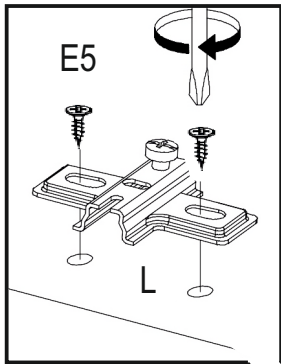

VCM Lowboard Fernso 95

VCM Lowboard Fernso 95

1L+1R	336x383	1+1
2L+2R	336x383	1+1
3	950x383	1
4	950x383	1
5	368x946	1
6	364x946	1
7	448x378	1

VCM Lowboard Fernso 95

4x ø4x16 mm E5		8x ø8x30 mm A1		8x C1		2x L	
----------------------	---	----------------------	--	----------	---	---------	---

VCM Lowboard Fernso 95

8x Ø 3x20 mm	 E1	2x	 Y1
-----------------	---	----	---

VCM Lowboard Fernso 95

VCM Lowboard Fernso 95