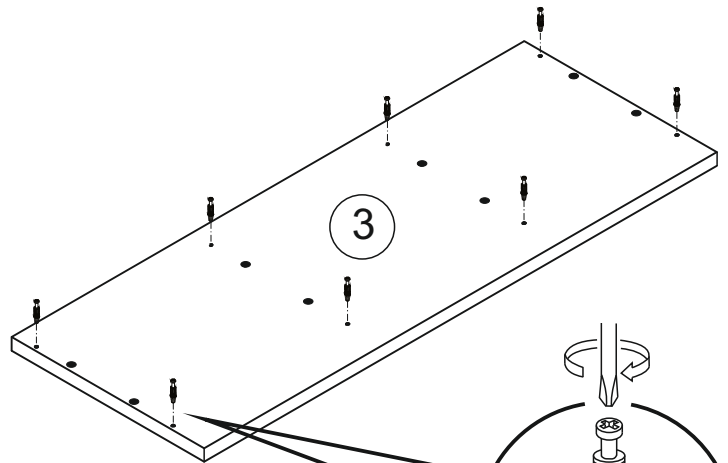

VCM Lowboard Fernso 95

VCM Lowboard Fernso 95

1L+1R	336x383	1+1
2L+2R	336x383	1+1
3	950x383	1
4	950x383	1
5	368x946	1
6	364x946	1
7	448x378	1

VCM Lowboard Fernso 95

4x ø4x16 mm E5		8x ø8x30 mm A1		8x C1		2x L	
----------------------	---	----------------------	--	----------	---	---------	---

VCM Lowboard Fernso 95

8x Ø 3x20 mm	 E1	2x	 Y1
-----------------	---	----	---

VCM Lowboard Fernso 95

VCM Lowboard Fernso 95