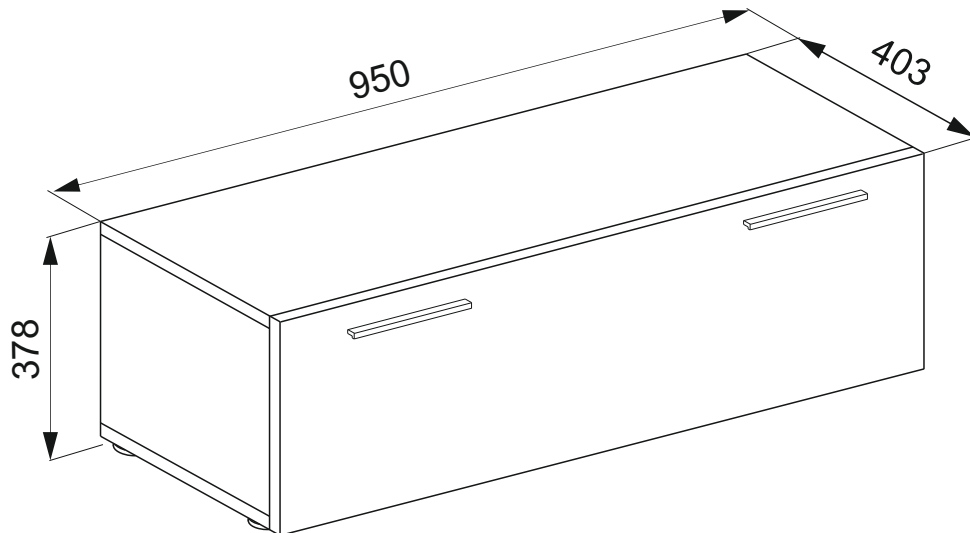

VCM Lowboard Fernso 95

VCM Lowboard Fernso 95

1L+1R	336x383	1+1
2L+2R	336x383	1+1
3	950x383	1
4	950x383	1
5	368x946	1
6	364x946	1
7	448x378	1

VCM Lowboard Fernso 95

4x ø4x16 mm E5		8x ø8x30 mm A1		8x C1		2x L	
----------------------	---	----------------------	--	----------	---	---------	---

VCM Lowboard Fernso 95

8x Ø 3x20 mm	 E1	2x	 Y1
-----------------	---	----	---

VCM Lowboard Fernso 95

VCM Lowboard Fernso 95