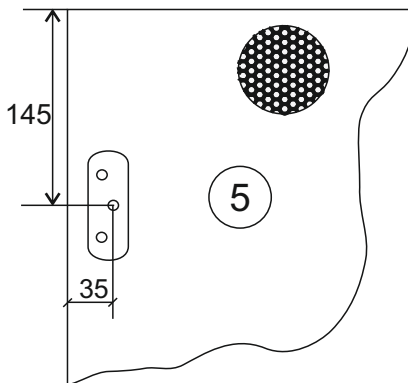

VCM Lowboard Fernso 95

VCM Lowboard Fernso 95

1L+1R	336x383	1+1
2L+2R	336x383	1+1
3	950x383	1
4	950x383	1
5	368x946	1
6	364x946	1
7	448x378	1

VCM Lowboard Fernso 95

4x ø4x16 mm E5		8x ø8x30 mm A1		8x C1		2x L	
----------------------	---	----------------------	--	----------	---	---------	---

VCM Lowboard Fernso 95

8x Ø 3x20 mm	 E1	2x	 Y1
-----------------	---	----	---

VCM Lowboard Fernso 95

VCM Lowboard Fernso 95