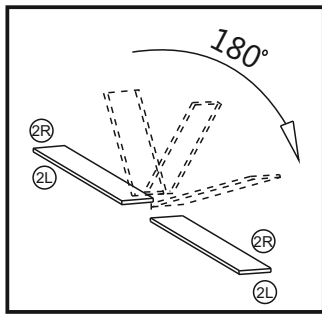

VCM Lowboard Fernso 95

VCM Lowboard Fernso 95

1L+1R	336x383	1+1
2L+2R	336x383	1+1
3	950x383	1
4	950x383	1
5	368x946	1
6	364x946	1
7	448x378	1

VCM Lowboard Fernso 95

4x ø4x16 mm E5		8x ø8x30 mm A1		8x C1		2x L	
----------------------	---	----------------------	--	----------	---	---------	---

VCM Lowboard Fernso 95

8x Ø 3x20 mm	 E1	2x	 Y1
-----------------	---	----	---

VCM Lowboard Fernso 95

VCM Lowboard Fernso 95