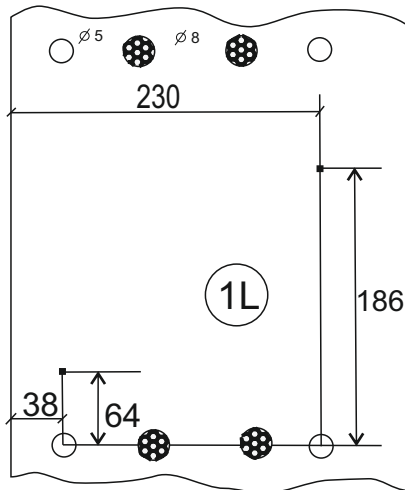

VCM Lowboard Fernso 95

VCM Lowboard Fernso 95

1L+1R	336x383	1+1
2L+2R	336x383	1+1
3	950x383	1
4	950x383	1
5	368x946	1
6	364x946	1
7	448x378	1

VCM Lowboard Fernso 95

4x ø4x16 mm E5		8x ø8x30 mm A1		8x C1		2x L	
----------------------	---	----------------------	--	----------	---	---------	---

VCM Lowboard Fernso 95

8x Ø 3x20 mm	 E1	2x	 Y1
-----------------	---	----	---

VCM Lowboard Fernso 95

VCM Lowboard Fernso 95