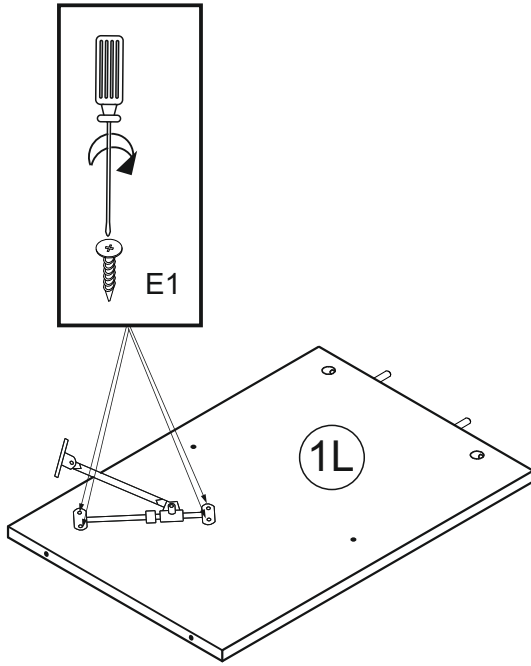

VCM Lowboard Fernso 95

VCM Lowboard Fernso 95

1L+1R	336x383	1+1
2L+2R	336x383	1+1
3	950x383	1
4	950x383	1
5	368x946	1
6	364x946	1
7	448x378	1

VCM Lowboard Fernso 95

4x ø4x16 mm E5		8x ø8x30 mm A1		8x C1		2x L	
----------------------	---	----------------------	--	----------	---	---------	---

VCM Lowboard Fernso 95

8x Ø 3x20 mm	 E1	2x	 Y1
-----------------	---	----	---

VCM Lowboard Fernso 95

VCM Lowboard Fernso 95