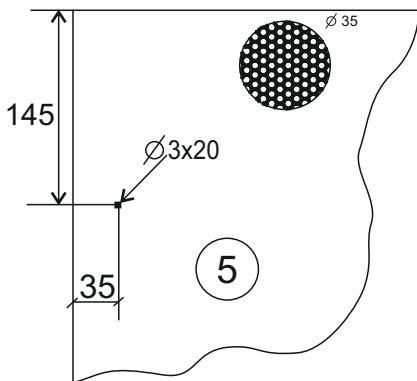

VCM Lowboard Fernso 95

VCM Lowboard Fernso 95

1L+1R	336x383	1+1
2L+2R	336x383	1+1
3	950x383	1
4	950x383	1
5	368x946	1
6	364x946	1
7	448x378	1

VCM Lowboard Fernso 95

4x ø4x16 mm E5		8x ø8x30 mm A1		8x C1		2x L	
----------------------	---	----------------------	--	----------	---	---------	---

VCM Lowboard Fernso 95

8x Ø 3x20 mm	 E1	2x	 Y1
-----------------	---	----	---

VCM Lowboard Fernso 95

VCM Lowboard Fernso 95