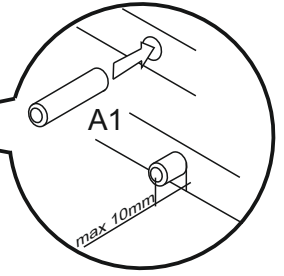

VCM Lowboard Fernso 95

VCM Lowboard Fernso 95

1L+1R	336x383	1+1
2L+2R	336x383	1+1
3	950x383	1
4	950x383	1
5	368x946	1
6	364x946	1
7	448x378	1

VCM Lowboard Fernso 95

4x ø4x16 mm E5		8x ø8x30 mm A1		8x C1		2x L	
----------------------	---	----------------------	--	----------	---	---------	---

VCM Lowboard Fernso 95

8x Ø 3x20 mm	 E1	2x	 Y1
-----------------	---	----	---

VCM Lowboard Fernso 95

VCM Lowboard Fernso 95