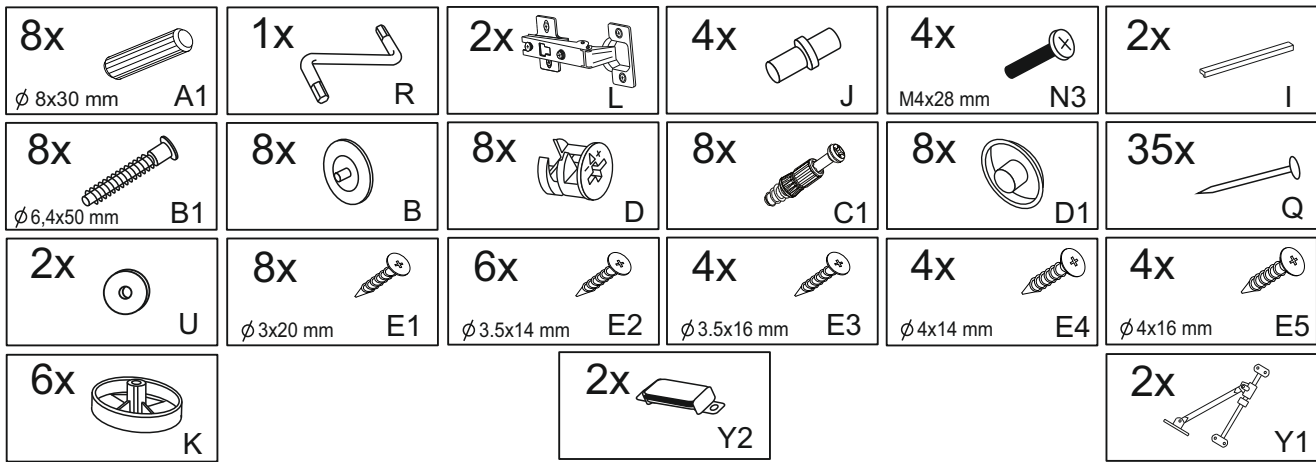

VCM Lowboard Fernso 95

VCM Lowboard Fernso 95

1L+1R	336x383	1+1
2L+2R	336x383	1+1
3	950x383	1
4	950x383	1
5	368x946	1
6	364x946	1
7	448x378	1

VCM Lowboard Fernso 95

4x ø4x16 mm E5		8x ø8x30 mm A1		8x C1		2x L	
----------------------	---	----------------------	--	----------	---	---------	---

VCM Lowboard Fernso 95

8x Ø 3x20 mm	 E1	2x	 Y1
-----------------	---	----	---

VCM Lowboard Fernso 95

VCM Lowboard Fernso 95