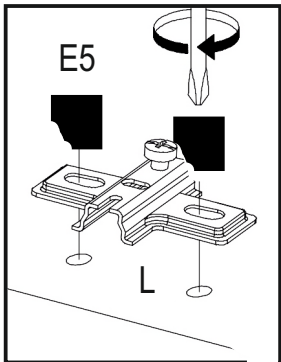

VCM Lowboard Winalo 95