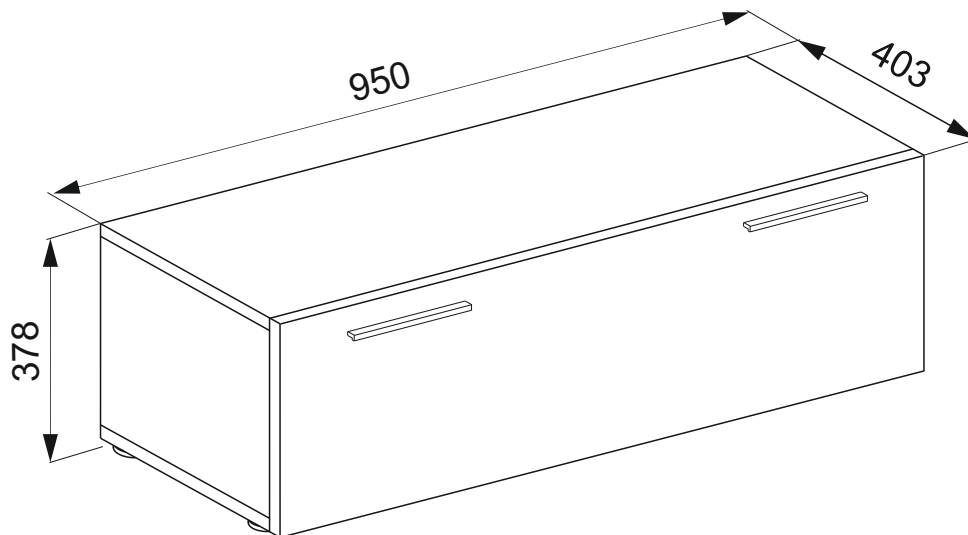

## VCM Lowboard Winalo 95

# VCM Lowboard Winalo 95

2L+2R 336x383 1+1

950x383

1L+1R	336x383	1+1
3	950x383	1
4		1
5	368x946	1
6	364x946	1
7	448x378	1