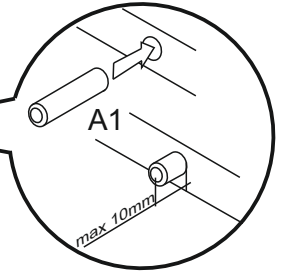

VCM Lowboard Winalo 95