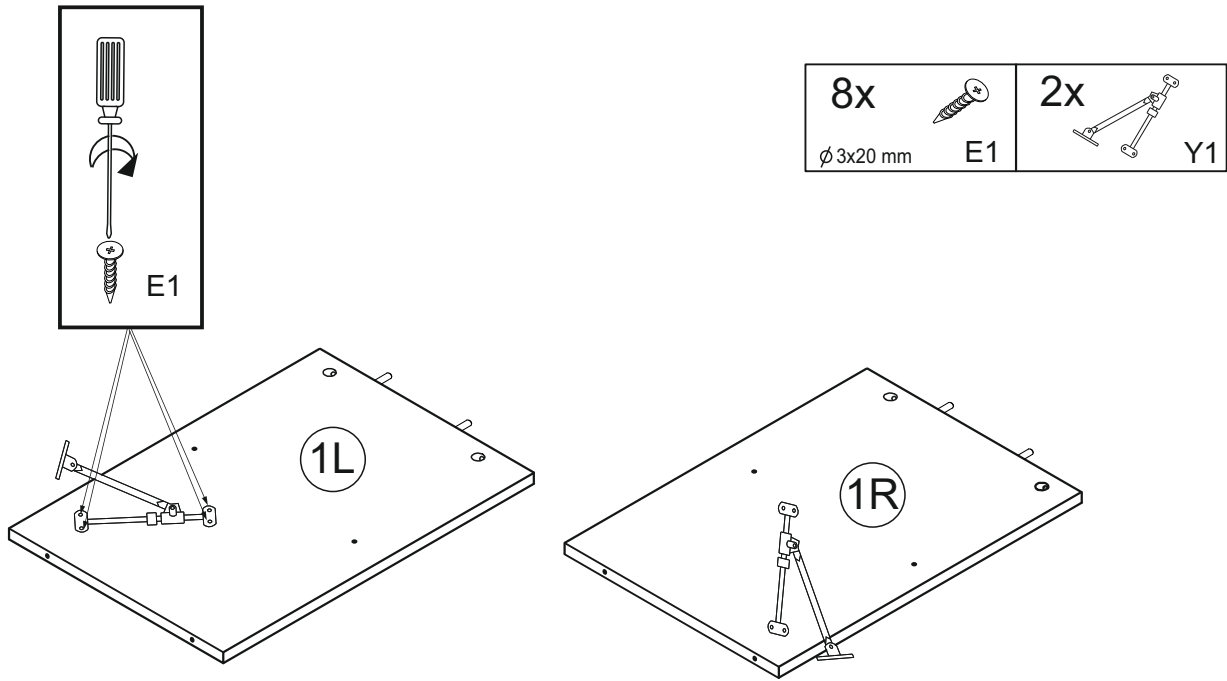

VCM Lowboard Winalo 95