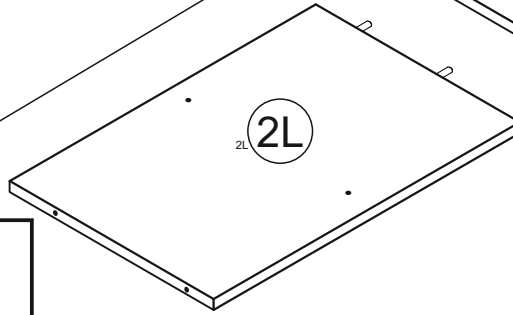

VCM Lowboard Winalo 95