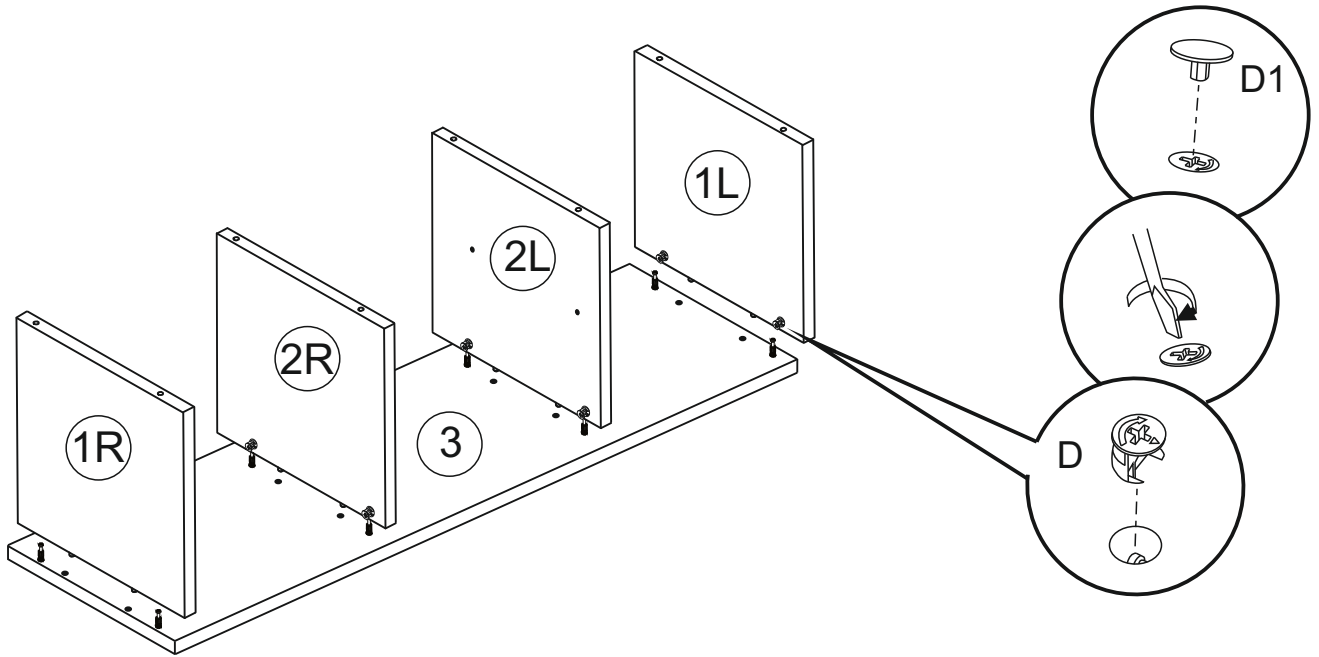

VCM Lowboard Winalo 95