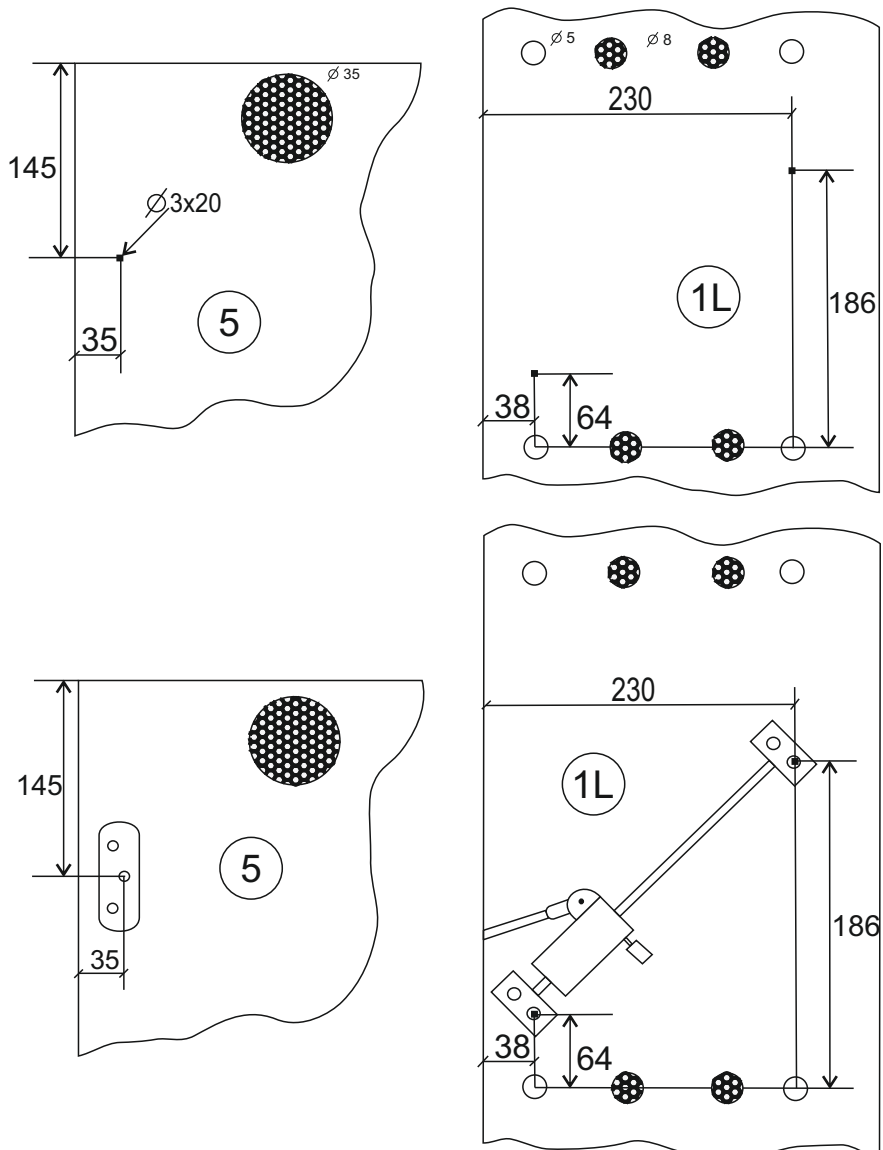

VCM Lowboard Winalo 95