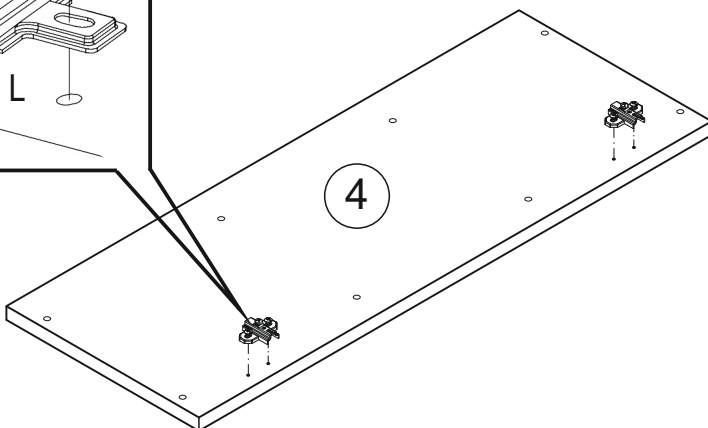

VCM Lowboard Winalo 95