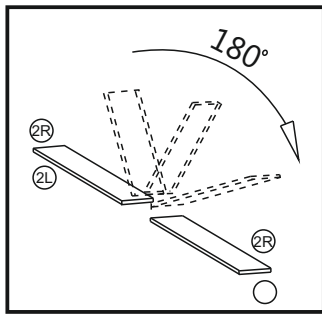

VCM Lowboard Winalo 95