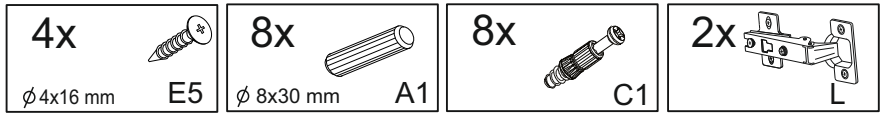

VCM Lowboard Winalo 95