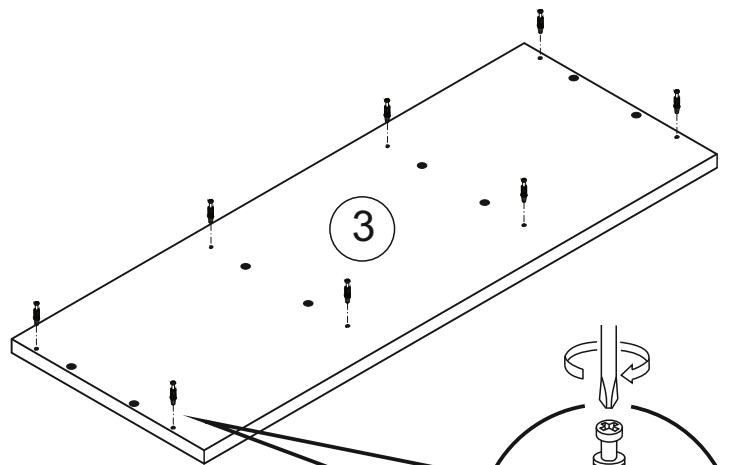

VCM Lowboard Winalo 95