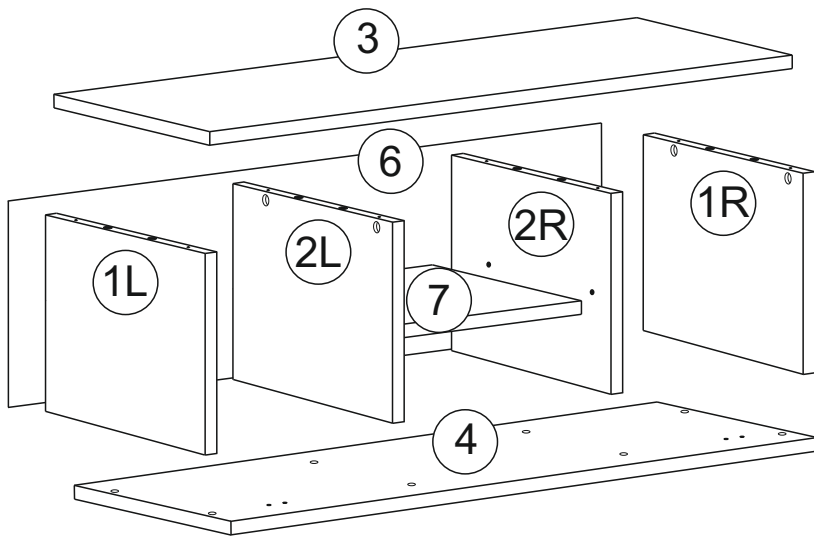

## VCM Lowboard Winalo 95

# VCM Lowboard Winalo 95

2L+2R 336x383 1+1

950x383

1L+1R	336x383	1+1
3	950x383	1
4		1
5	368x946	1
6	364x946	1
7	448x378	1