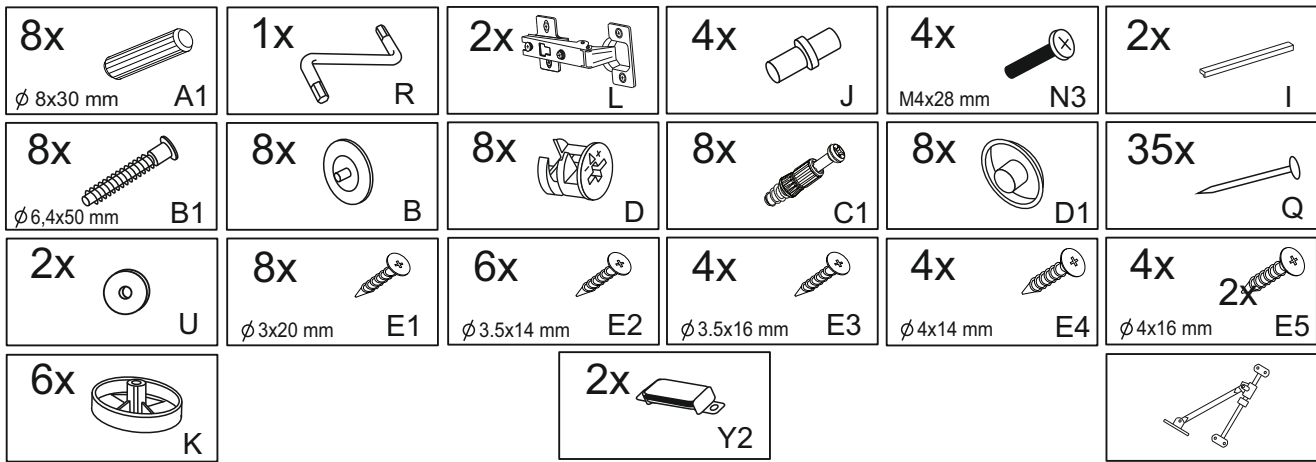

# VCM Lowboard Winalo 95

2L+2R 336x383 1+1

950x383

1L+1R	336x383	1+1
3	950x383	1
4		1
5	368x946	1
6	364x946	1
7	448x378	1