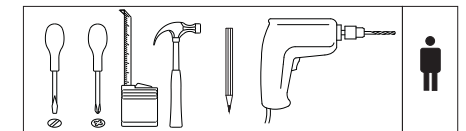

1	Beschlag		1
2	495**	296**	1
3	495**	296**	1
4	461**	296	1
5	461**	296	1
6	294**	296*	1
7	278**	296	1

VCM.

seit 30 Jahren
service@vcm-gruppe.de

Aufbauanleitung

Artikel: **Beistelltisch "Zeito"**

1.16  x8	1.17  x8	1.30  x8	1.14  x15
1.12 4x20mm  x5	1.11  x4		