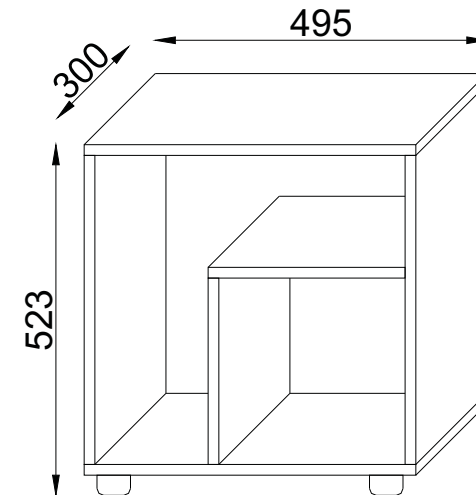

1	Beschlag		1
2	495**	296**	1
3	495**	296**	1
4	461**	296	1
5	461**	296	1
6	294**	296*	1
7	278**	296	1

VCM.

seit 30 Jahren
service@vcm-gruppe.de

Aufbauanleitung

Artikel: **Beistelltisch "Zeito"**

1.16  x8	1.17  x8	1.30  x8	1.14  x15
1.12 4x20mm  x5	1.11  x4		