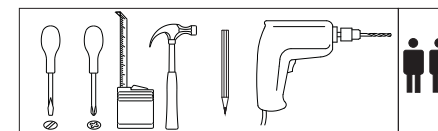

1	Beschlag		1
3	1460**	296	2
2	310**	296**	2
4	280**	296	4

VCM.

seit 30 Jahren
 service@vcm-gruppe.de

Aufbauanleitung

Artikel: **Regal Benas (5-Fach)**

1.14  x25	1.17  x13	1.16  x13	1.5 3,5x16mm  x4
1.11  x4	1.12 4x20mm  x4	1.30  x13	1.33 4x50mm  x2
1.18  x2	1.36 8x40mm  x2		

Achtung!!!
Unbedingt Wandbefestigung (Teile 1.18, 1.33, 1.36) verwenden!