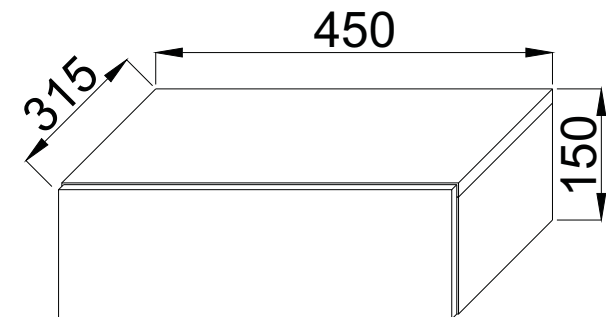

1	Beschlag		1
2	448*	296**	1
3	132*	296	1
4	132*	296	1
5	416	100	1
6	250*	100	2
7	359*	100	1
8	444**	146**	1
9	390	255	1

VCM.

seit 30 Jahren
 service@vcm-gruppe.de

Aufbauanleitung

Artikel: Wandschublade Blado

1.3  0.01kg	1.5 3,5x16mm  x13	1.10  250mm x1	1.7  x5
1.16  x9	1.17  x9	1.14  x11	1.6  x1
1.36 8x40mm  x2	1.37 5x60mm  x2		