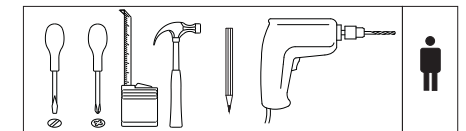

1	Beschlag		1
2	448*	296**	1
3	132*	296	1
4	132*	296	1
5	416	100	1
6	250*	100	2
7	359*	100	1
8	444**	146**	1
9	390	255	1

VCM.

seit 30 Jahren
 service@vcm-gruppe.de

Aufbauanleitung

Artikel: Wandschublade Blado

1.3  0.01kg	1.5 3,5x16mm  x13	1.10  250mm x1	1.7  x5
1.16  x9	1.17  x9	1.14  x11	1.6  x1
1.36 8x40mm  x2	1.37 5x60mm  x2		