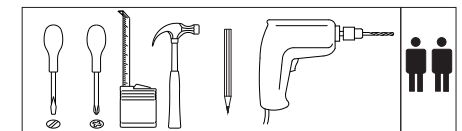

1.7  x8	1.6  x1	1.8  x8	1.3  0.01	1.32  x21	1.58  x1
1.36  x1	1.33  x1	1.18  x1	1.5  x8	1.57  x1	

Achtung!!!
Unbedingt Wandbefestigung (Teile 1.18, 1.33, 1.36) verwenden!

1	Beschlag		1
2	882*	145	2
3	210*	145**	1
4	210*	200**	1
5	180*	130	5
6	910	208	1

VCM.

seit 30 Jahren
service@vcm-gruppe.de

Aufbauanleitung

Artikel: VCM CD/DVD Möbel "Elementa"

1

2

3