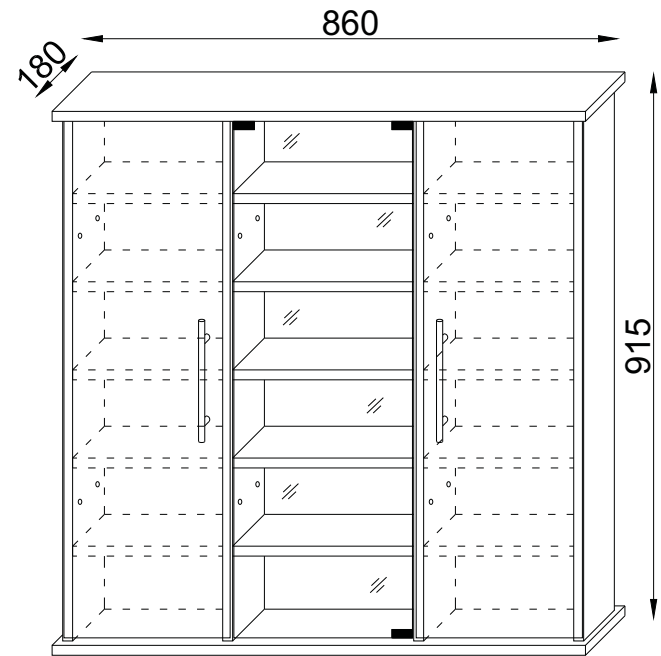

1.21

VCM.

seit 30 Jahren
service@vcm-gruppe.de

Aufbauanleitung

Artikel:

VCM CD/DVD Möbel "Santo"

1.7  x17	1.6  x1	1.8  x17	1.3  0.025	1.32  x63	1.5 ^{3,5x16mm}  x19
1.36 ^{8x40mm}  x1	1.33 ^{4x50mm}  x1	1.18  x1	1.54  x1	1.55  x1	
1.21  x4	 x4	1.59  x2	1.2  x4		

Achtung!!!
Unbedingt Wandbefestigung (Teile 1.18, 1.33, 1.36) verwenden!

5

6

1	Beschlag / Ferrure		1
2	882*	145	2
3	860*	172**	1
4	860*	172**	1
5	260*	130	15
7	882*	145	2
8	871**	270**	2
6	303	838/3	3
glass	871**	288**	1