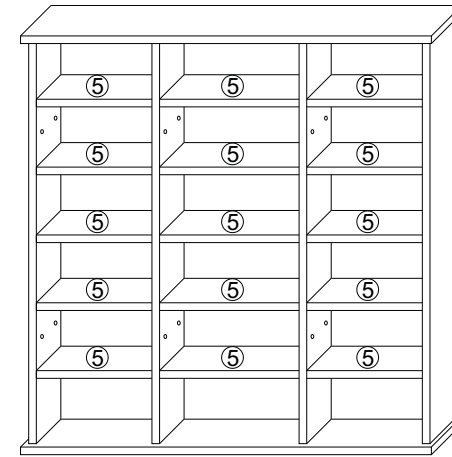

1.21

VCM.

seit 30 Jahren
service@vcm-gruppe.de

Aufbauanleitung

Artikel:

VCM CD/DVD Möbel "Santo"

1.7  x17	1.6  x1	1.8  x17	1.3  0.025	1.32  x63	1.5 ^{3,5x16mm}  x19
1.36 ^{8x40mm}  x1	1.33 ^{4x50mm}  x1	1.18  x1	1.54  x1	1.55  x1	
1.21  x4	 x4	1.59  x2	1.2  x4		

Achtung!!!
Unbedingt Wandbefestigung (Teile 1.18, 1.33, 1.36) verwenden!

5

6

1	Beschlag / Ferrure		1
2	882*	145	2
3	860*	172**	1
4	860*	172**	1
5	260*	130	15
7	882*	145	2
8	871**	270**	2
6	303	838/3	3
glass	871**	288**	1

1

2

3

4