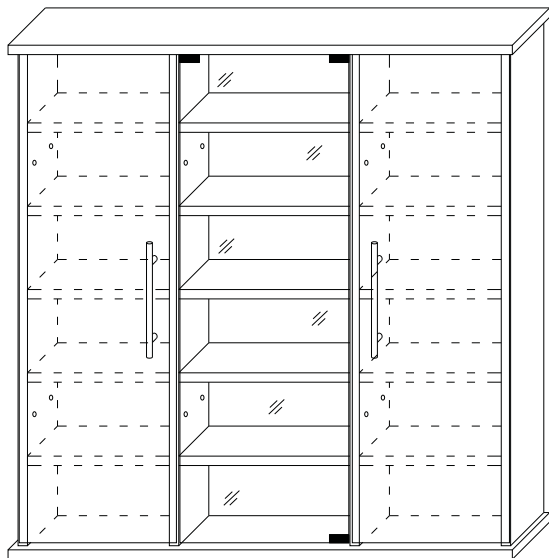

1.21

VCM.

seit 30 Jahren
service@vcm-gruppe.de

Aufbauanleitung

Artikel:

VCM CD/DVD Möbel "Santo"

1.7  x17	1.6  x1	1.8  x17	1.3  0.025	1.32  x63	1.5 ^{3,5x16mm}  x19
1.36 ^{8x40mm}  x1	1.33 ^{4x50mm}  x1	1.18  x1	1.54  x1	1.55  x1	
1.21  x4	 x4	1.59  x2	1.2  x4		

Achtung!!!
Unbedingt Wandbefestigung (Teile 1.18, 1.33, 1.36) verwenden!

5

6

1	Beschlag / Ferrure		1
2	882*	145	2
3	860*	172**	1
4	860*	172**	1
5	260*	130	15
7	882*	145	2
8	871**	270**	2
6	303	838/3	3
glass	871**	288**	1