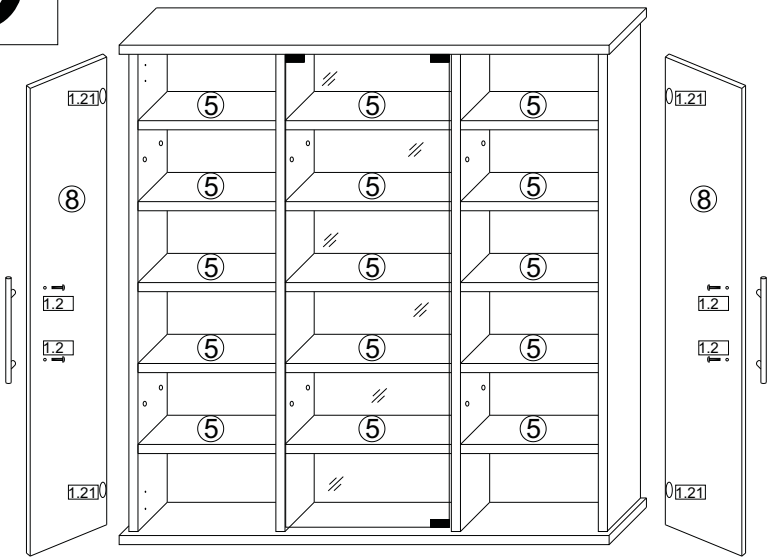

1.21

VCM.

seit 30 Jahren
service@vcm-gruppe.de

Aufbauanleitung

Artikel:

VCM CD/DVD Möbel "Santo"

1.7  x17	1.6  x1	1.8  x17	1.3  0.025	1.32  x63	1.5 ^{3,5x16mm}  x19
1.36 ^{8x40mm}  x1	1.33 ^{4x50mm}  x1	1.18  x1	1.54  x1	1.55  x1	
1.21  x4	 x4	1.59  x2	1.2  x4		

Achtung!!!
Unbedingt Wandbefestigung (Teile 1.18, 1.33, 1.36) verwenden!

5

6

1	Beschlag / Ferrure		1
2	882*	145	2
3	860*	172**	1
4	860*	172**	1
5	260*	130	15
7	882*	145	2
8	871**	270**	2
6	303	838/3	3
glass	871**	288**	1

1

2

3

4