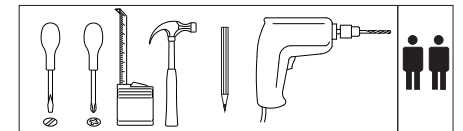

1.21

VCM.

seit 30 Jahren
service@vcm-gruppe.de

Aufbauanleitung

Artikel:

VCM CD/DVD Möbel "Santo"

1.7  x17	1.6  x1	1.8  x17	1.3  0.025	1.32  x63	1.5 ^{3,5x16mm}  x19
1.36 ^{8x40mm}  x1	1.33 ^{4x50mm}  x1	1.18  x1	1.54  x1	1.55  x1	
1.21  x4	 x4	1.59  x2	1.2  x4		

Achtung!!!
Unbedingt Wandbefestigung (Teile 1.18, 1.33, 1.36) verwenden!

5

6

1	Beschlag / Ferrure		1
2	882*	145	2
3	860*	172**	1
4	860*	172**	1
5	260*	130	15
7	882*	145	2
8	871**	270**	2
6	303	838/3	3
glass	871**	288**	1