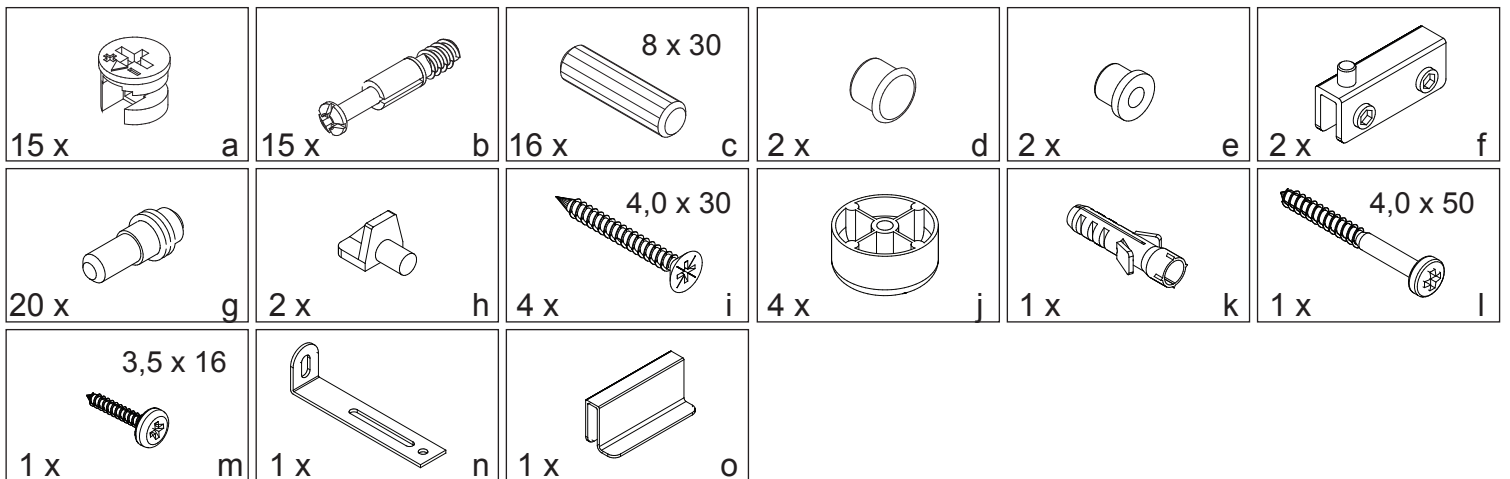

## Aufbauanleitung

Artikel:

VCM Vitrine Venedig

- ① 1 x 1710 x 563 x 16
- ② 1 x 1710 x 547 x 16
- ③ 1 x 565 x 565 x 16
- ④ 1 x 565 x 565 x 16
- ⑤ 2 x 1710 x 61 x 28
- ⑥ 2 x 1710 x 270 x 4
- ⑦ 4 x 517 x 517 x 4
- ⑧ 1 x 1700 x 304 x 4