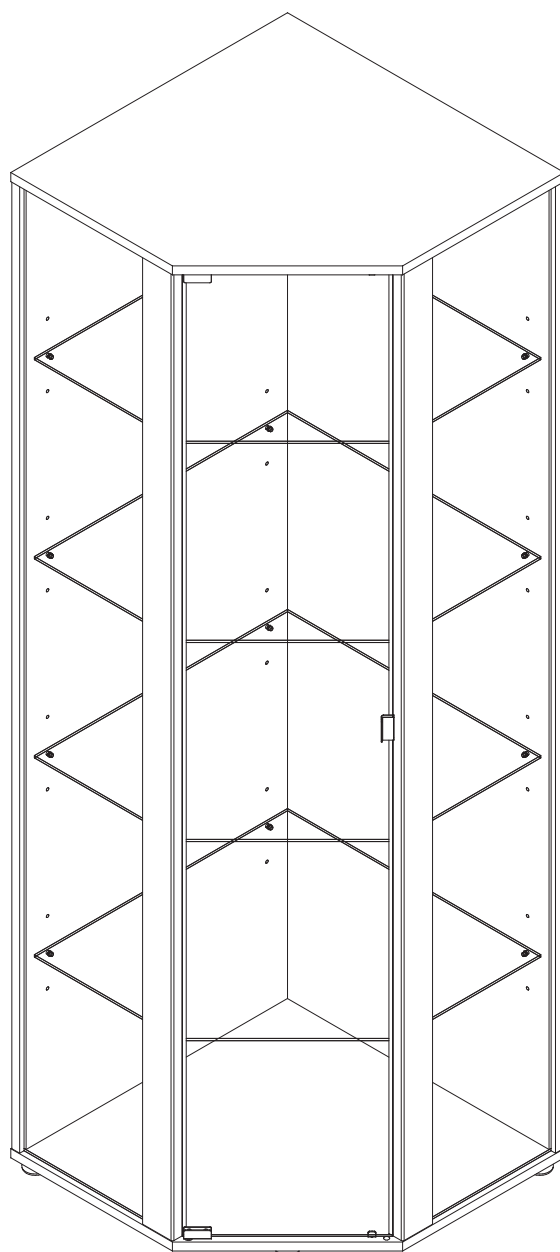

## Aufbauanleitung

Artikel:

VCM Vitrine Venedig

- ① 1 x 1710 x 563 x 16
- ② 1 x 1710 x 547 x 16
- ③ 1 x 565 x 565 x 16
- ④ 1 x 565 x 565 x 16
- ⑤ 2 x 1710 x 61 x 28
- ⑥ 2 x 1710 x 270 x 4
- ⑦ 4 x 517 x 517 x 4
- ⑧ 1 x 1700 x 304 x 4