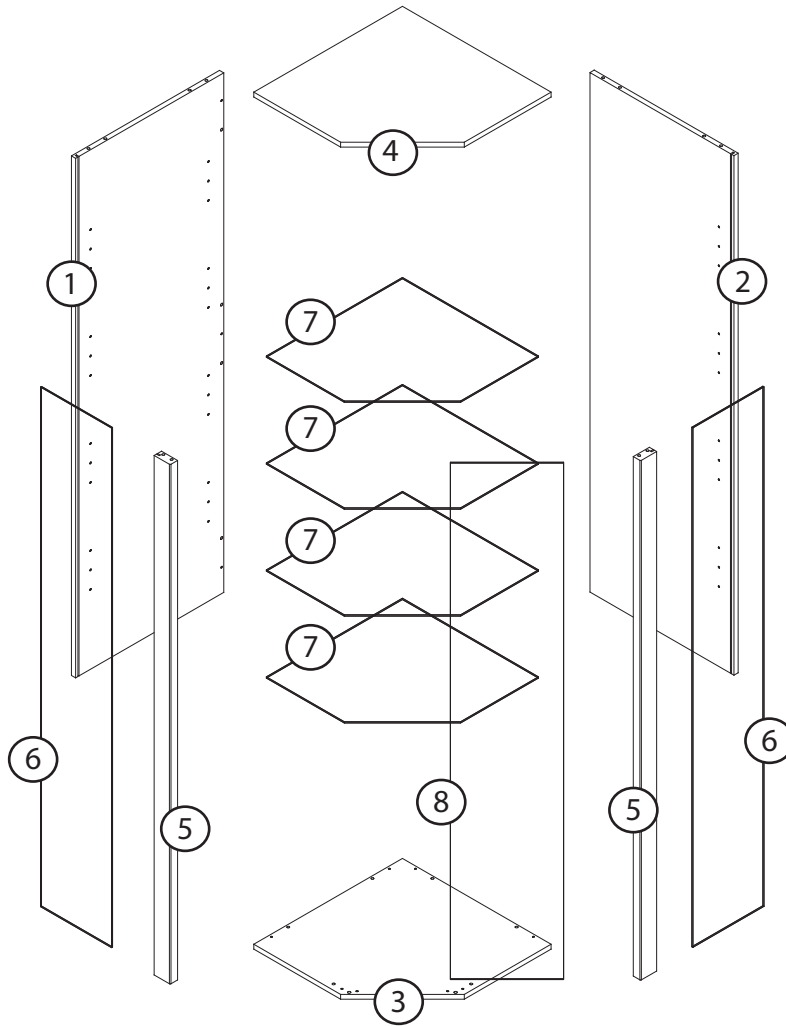

## Aufbauanleitung

Artikel:

VCM Vitrine Venedig

- ① 1 x 1710 x 563 x 16
- ② 1 x 1710 x 547 x 16
- ③ 1 x 565 x 565 x 16
- ④ 1 x 565 x 565 x 16
- ⑤ 2 x 1710 x 61 x 28
- ⑥ 2 x 1710 x 270 x 4
- ⑦ 4 x 517 x 517 x 4
- ⑧ 1 x 1700 x 304 x 4