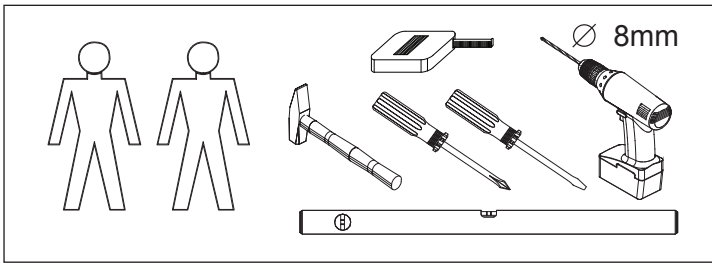

## Aufbauanleitung

Artikel:

VCM Vitrine Venedig

- ① 1 x 1710 x 563 x 16
- ② 1 x 1710 x 547 x 16
- ③ 1 x 565 x 565 x 16
- ④ 1 x 565 x 565 x 16
- ⑤ 2 x 1710 x 61 x 28
- ⑥ 2 x 1710 x 270 x 4
- ⑦ 4 x 517 x 517 x 4
- ⑧ 1 x 1700 x 304 x 4