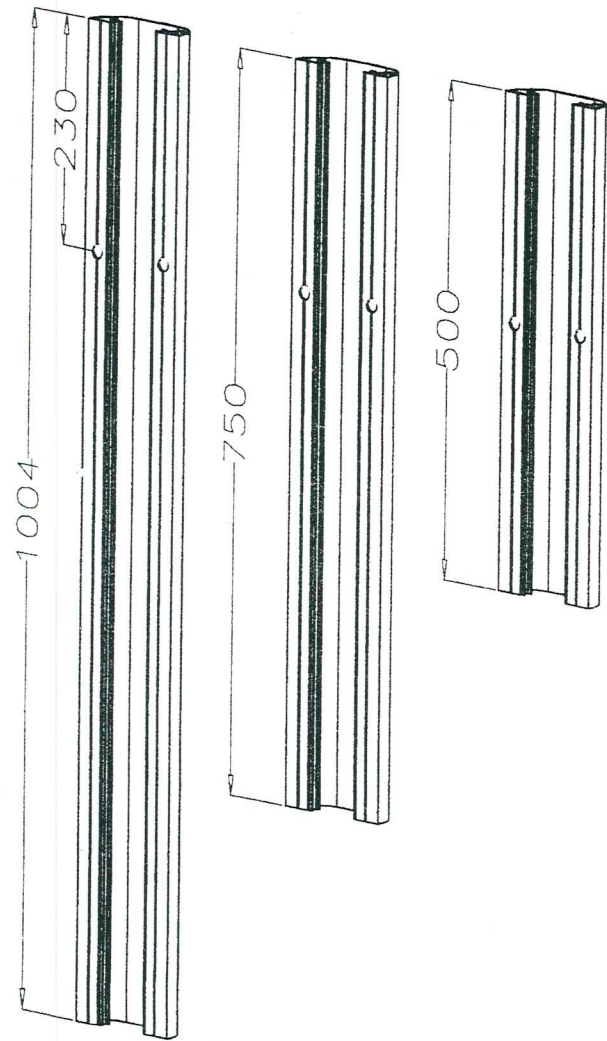

- (A)  2x
- (B)  2x
- Ø8x40 2x

Oberkante
Kabelkanal

MONTAGEANLEITUNG
ASSEMBLY INSTRUCTIONS
INSTRUCTIONS DE MONTAGE
ISTRUZIONI PER IL MONTAGGIO

VCM.
seit 30 Jahren

www.vcm-gruppe.de
service.moebel@vcm-gruppe.de
Hotline: ++49(0)7643/9162-299

ARTIKEL-NR.: 17850/60/70-Lago

REV.: 4