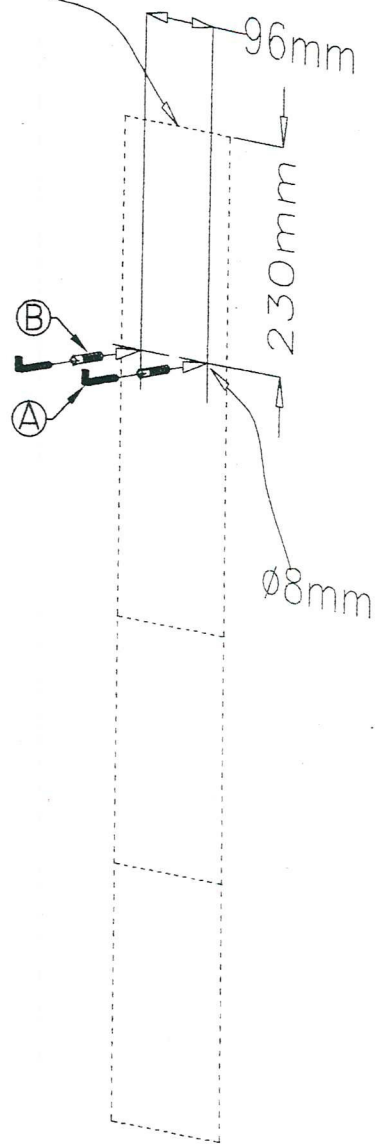

- (A)  2x
- (B)  2x
- Ø8x40 2x

Oberkante
Kabelkanal

MONTAGEANLEITUNG
ASSEMBLY INSTRUCTIONS
INSTRUCTIONS DE MONTAGE
ISTRUZIONI PER IL MONTAGGIO

VCM.
seit 30 Jahren

www.vcm-gruppe.de
service.moebel@vcm-gruppe.de
Hotline: ++49(0)7643/9162-299

ARTIKEL-NR.: 17850/60/70-Lago

REV.: 4