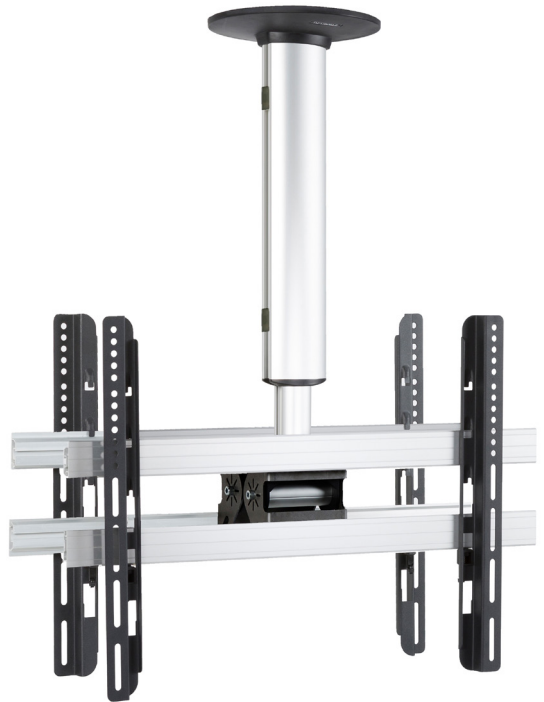

CM 4 Mini Double

Art.nr.18009

EAN: 4051814356728

- Universell einsetzbare Deckenhalterung
- Für zwei Displays von 42-65 Zoll (106 - 165 cm)
- VESA kompatibel mit: 100x100-600x400 mm
- Max. Belastbarkeit: 30 kg pro Display
- Höhenverstellbar: 50 - 84 cm (stufenlos einstellbar)
- Höhe der Halterung (VESA-Schienen) in drei Etappen einstellbar
- Neigungswinkel: 15°
- Schwenkbar: 360°
- Integrierte Kabelführung
- Material: Aluminium
- Gewicht: 6,9 kg
- Die Lieferung erfolgt inklusive aller Befestigungsmaterialien und Montageanleitung

CM 4 Mini Double
Art. 18009