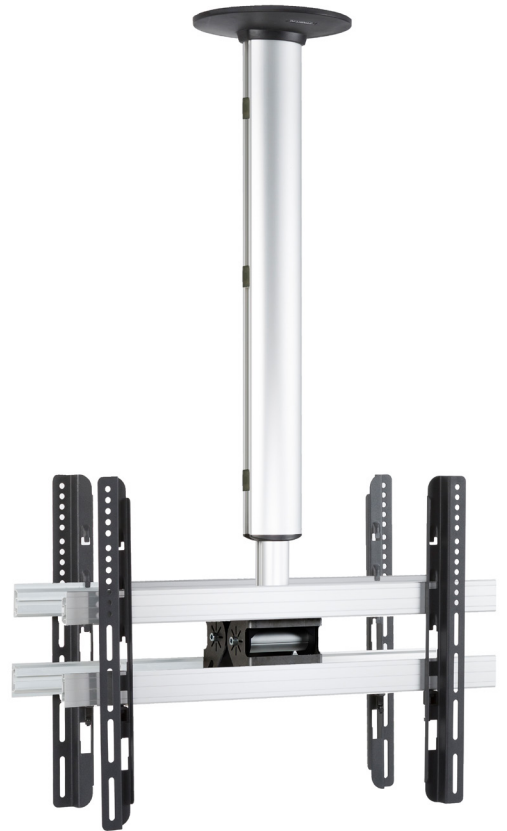

CM 4 Double

Art.nr.18011

EAN: 4051814356735

- Universell einsetzbare Deckenhalterung
- Für zwei Displays von 42-65 Zoll (106 - 165 cm)
- VESA kompatibel mit: 100x100-600x400 mm
- Max. Belastbarkeit: 28 kg pro Display
- Höhenverstellbar: 74 - 130 cm (stufenlos einstellbar)
- Höhe der Halterung (VESA-Schienen) in drei Etappen einstellbar
- Neigungswinkel: 15°
- Schwenkbar: 360°
- Integrierte Kabelführung
- Material: Aluminium
- Gewicht: 7,6 kg
- Die Lieferung erfolgt inklusive aller Befestigungsmaterialien und Montageanleitung

CM 4 Double
Art. 18011