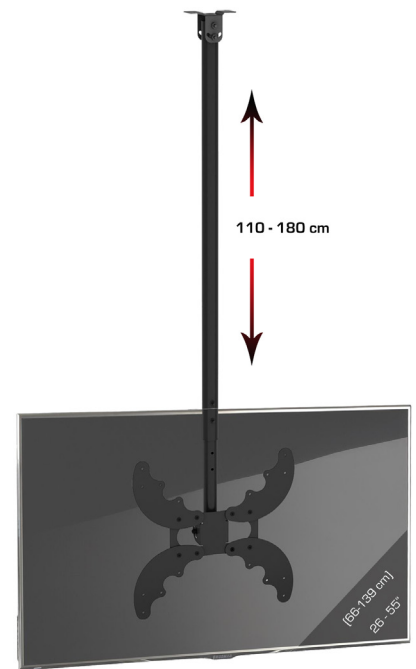

## B-DX 400 Maxi

Art.nr.18033

EAN:4051814368035

- Universell einsetzbare Deckenhalterung
- Für Displays von 26-55 Zoll (66 - 139 cm)
- VESA kompatibel mit: 100x100-400x400 mm
- Max. Belastbarkeit: 40 kg
- Höhenverstellbar: 110 - 180 cm
- Neigungswinkel: 30°
- Schwenkbar: 360°
- Integrierte Kabelführung
- Material: Stahl, Schwarz
- Die Lieferung erfolgt inklusive aller Befestigungsmaterialien und Montageanleitung

B-DX 400 Maxi