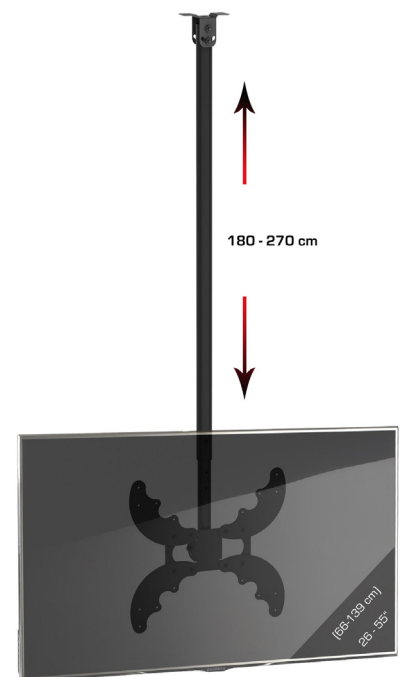

B-DX 400 XXL

Art.nr.18034

EAN:4051814368042

- Universell einsetzbare Deckenhalterung
- Für Displays von 26-55 Zoll (66 - 139 cm)
- VESA kompatibel mit: 100x100-400x400 mm
- Max. Belastbarkeit: 40 kg
- Höhenverstellbar: 180 - 270 cm
- Neigungswinkel: 30°
- Schwenkbar: 360°
- Integrierte Kabelführung
- Material: Stahl, Schwarz
- Die Lieferung erfolgt inklusive aller Befestigungsmaterialien und Montageanleitung

B-DX 400 XXL