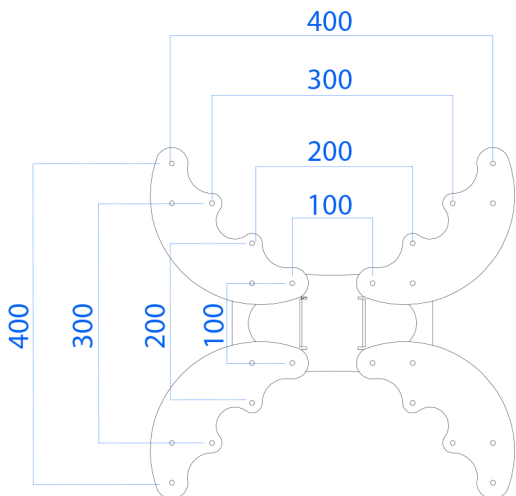

# B-DX 400 XXL

1800 mm

2700 mm

30°  
neigbar