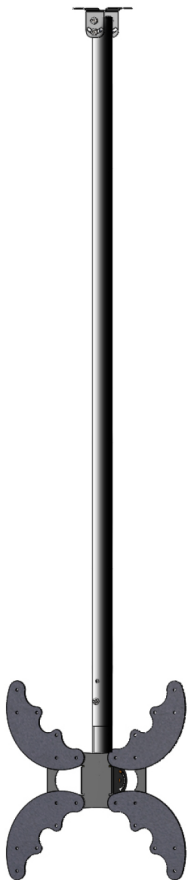

# B-DX 400 XXL

1800 mm

2700 mm

30°  
neigbar