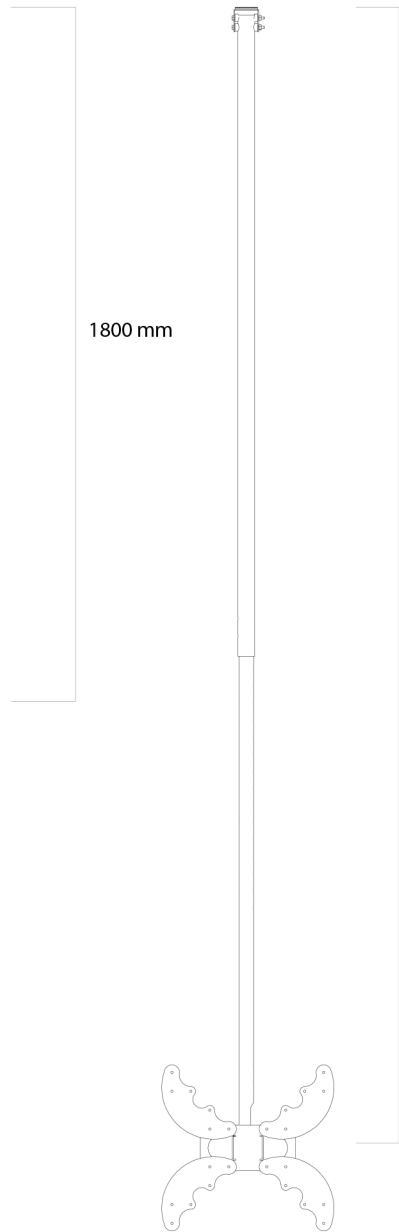

# B-DX 400 XXL

1800 mm

2700 mm

30°  
neigbar