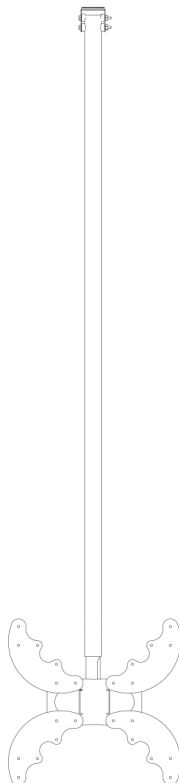

# B-DX 400 XXL

1800 mm

2700 mm

30°  
neigbar