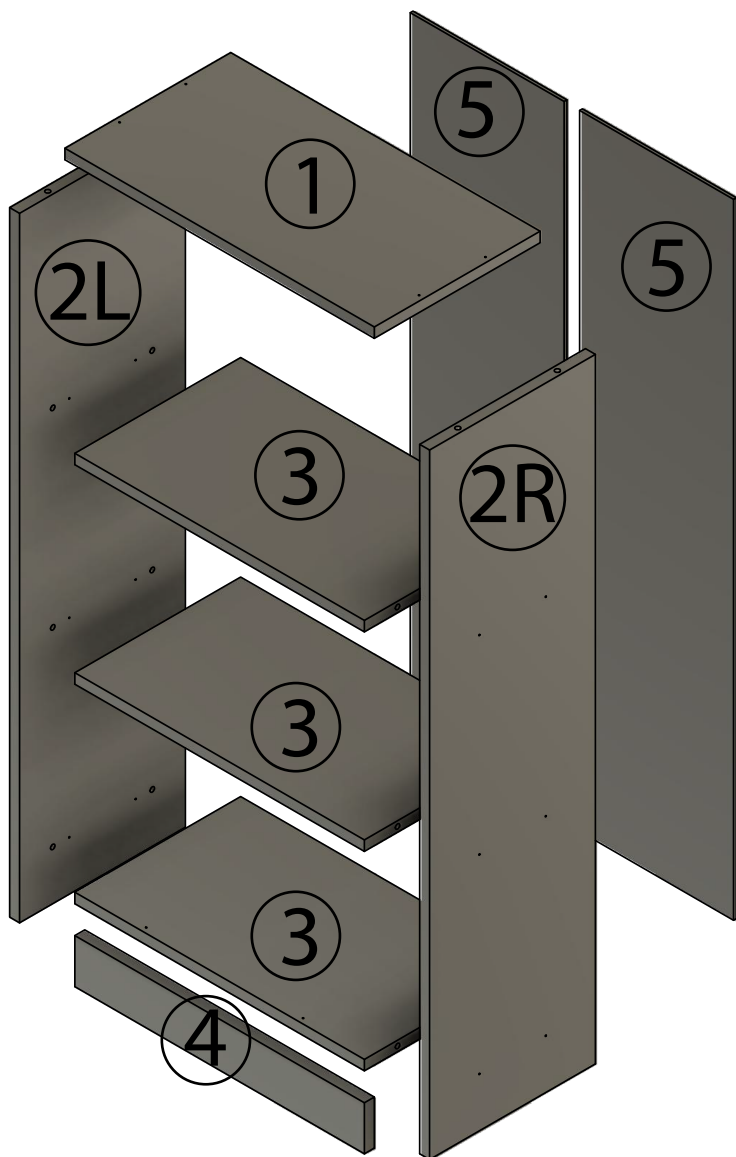

# Regal Dilos M

Montageanleitung  
Instruction manual

VCM Morgenthaler GmbH  
D-79346 Endingen am Kaiserstuhl  
service@vcm-gruppe.de  
www.vcm-gruppe.de

No	mm	x
1	560x300x18	1
2R-2L	1120x300x18	1-1
3	524x300x18	3
4	524x80x18	1
5	1120x150x5	2

- a  4x50 18x
- b  16x
- c  1x
- d  18x
- e  10gr

No	mm	x
1	560x300x18	1
2R-2L	1120x300x18	1-1
3	524x300x18	3
4	524x80x18	1
5	1120x150x5	2

**VCM.**  
my home

**Regal Dilos M**

VCM Morgenthaler GmbH  
D-79346 Endingen am Kaiserstuhl  
service@vcm-gruppe.de  
www.vcm-gruppe.de

- |      |                                                                                       |    |
|------|---------------------------------------------------------------------------------------|----|
| a    |  | 2x |
| 4x50 |                                                                                       |    |
| d    |  | 2x |

# Hochschrank Flandu