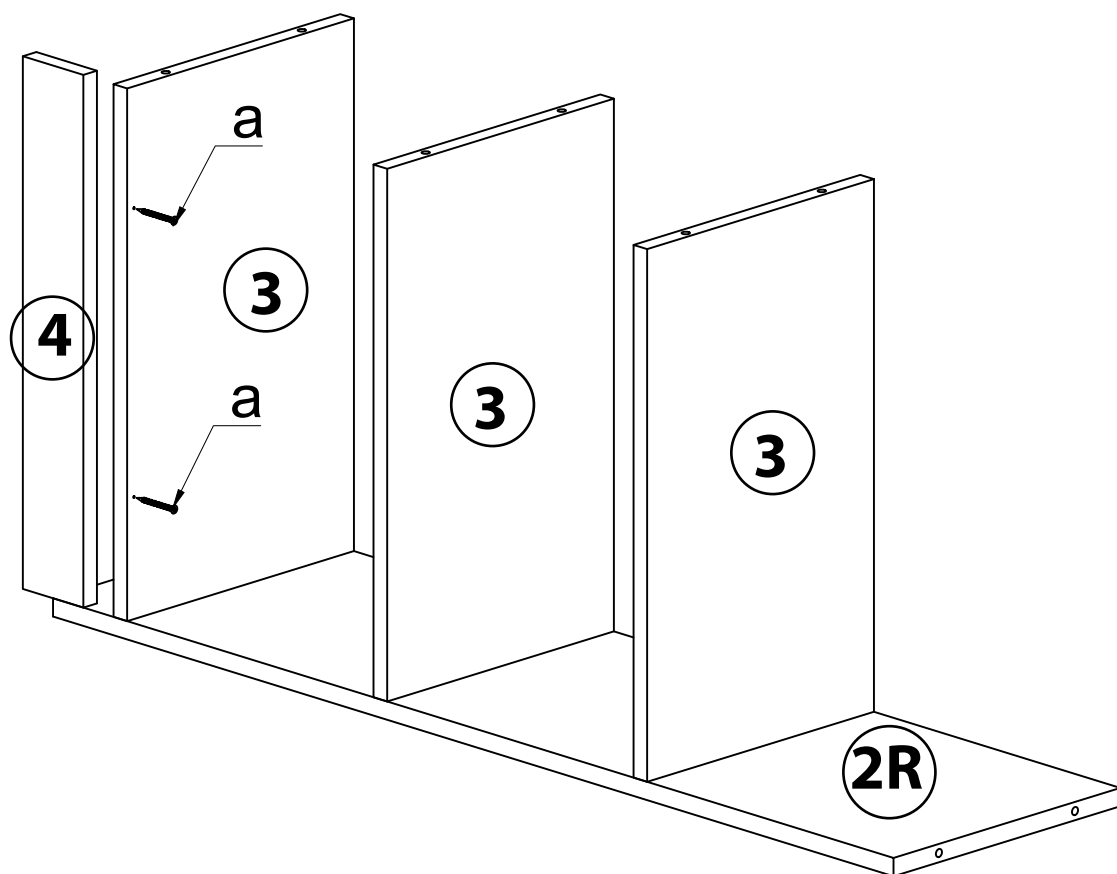

a		2x
4x50		
d		2x