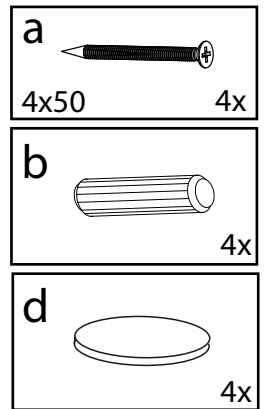

- a  4x50 18x
- b  16x
- c  1x
- d  18x
- e  10gr

No	mm	x
1	560x300x18	1
2R-2L	1120x300x18	1-1
3	524x300x18	3
4	524x80x18	1
5	1120x150x5	2

**VCM.**  
my home

**Regal Dilos M**

VCM Morgenthaler GmbH  
D-79346 Endingen am Kaiserstuhl  
service@vcm-gruppe.de  
www.vcm-gruppe.de

- |      |                                                                                       |    |
|------|---------------------------------------------------------------------------------------|----|
| a    |    | 6x |
| 4x50 |                                                                                       |    |
| b    |   | 6x |
| d    |  | 6x |

- |      |                                                                                       |    |
|------|---------------------------------------------------------------------------------------|----|
| a    |  | 2x |
| 4x50 |                                                                                       |    |
| d    |  | 2x |