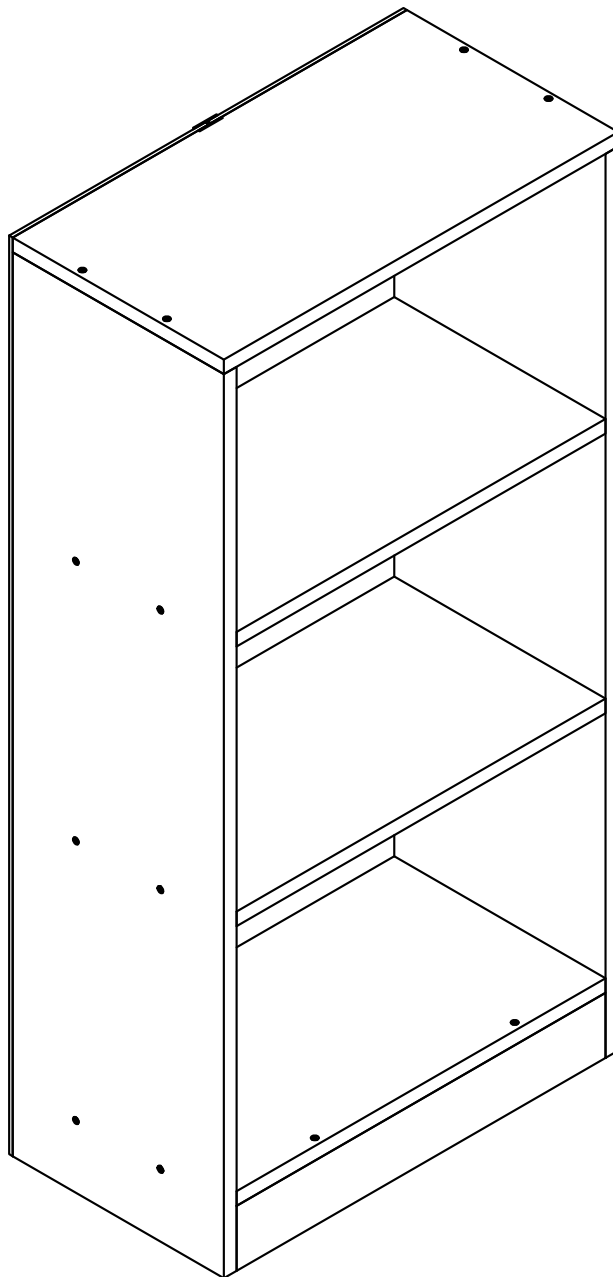

# Regal Dilos M

Montageanleitung  
Instruction manual

VCM Morgenthaler GmbH  
D-79346 Endingen am Kaiserstuhl  
service@vcm-gruppe.de  
www.vcm-gruppe.de

No	mm	x
1	560x300x18	1
2R-2L	1120x300x18	1-1
3	524x300x18	3
4	524x80x18	1
5	1120x150x5	2

- a  4x50 18x
- b  16x
- c  1x
- d  18x
- e  10gr

No	mm	x
1	560x300x18	1
2R-2L	1120x300x18	1-1
3	524x300x18	3
4	524x80x18	1
5	1120x150x5	2

**VCM.**  
my home

**Regal Dilos M**

VCM Morgenthaler GmbH  
D-79346 Endingen am Kaiserstuhl  
service@vcm-gruppe.de  
www.vcm-gruppe.de