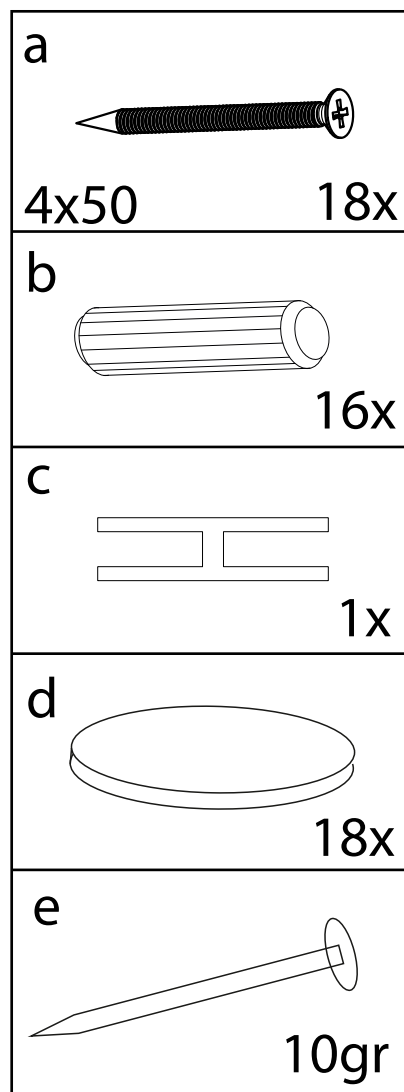

# Regal Dilos M

Montageanleitung  
Instruction manual

VCM Morgenthaler GmbH  
D-79346 Endingen am Kaiserstuhl  
service@vcm-gruppe.de  
www.vcm-gruppe.de

No	mm	x
1	560x300x18	1
2R-2L	1120x300x18	1-1
3	524x300x18	3
4	524x80x18	1
5	1120x150x5	2

- a  4x50 18x
- b  16x
- c  1x
- d  18x
- e  10gr

No	mm	x
1	560x300x18	1
2R-2L	1120x300x18	1-1
3	524x300x18	3
4	524x80x18	1
5	1120x150x5	2

**VCM.**  
my home

**Regal Dilos M**

VCM Morgenthaler GmbH  
D-79346 Endingen am Kaiserstuhl  
service@vcm-gruppe.de  
www.vcm-gruppe.de

- |      |                                                                                       |    |
|------|---------------------------------------------------------------------------------------|----|
| a    |    | 6x |
| 4x50 |                                                                                       |    |
| b    |   | 6x |
| d    |  | 6x |

- |      |                                                                                       |    |
|------|---------------------------------------------------------------------------------------|----|
| a    |  | 2x |
| 4x50 |                                                                                       |    |
| d    |  | 2x |