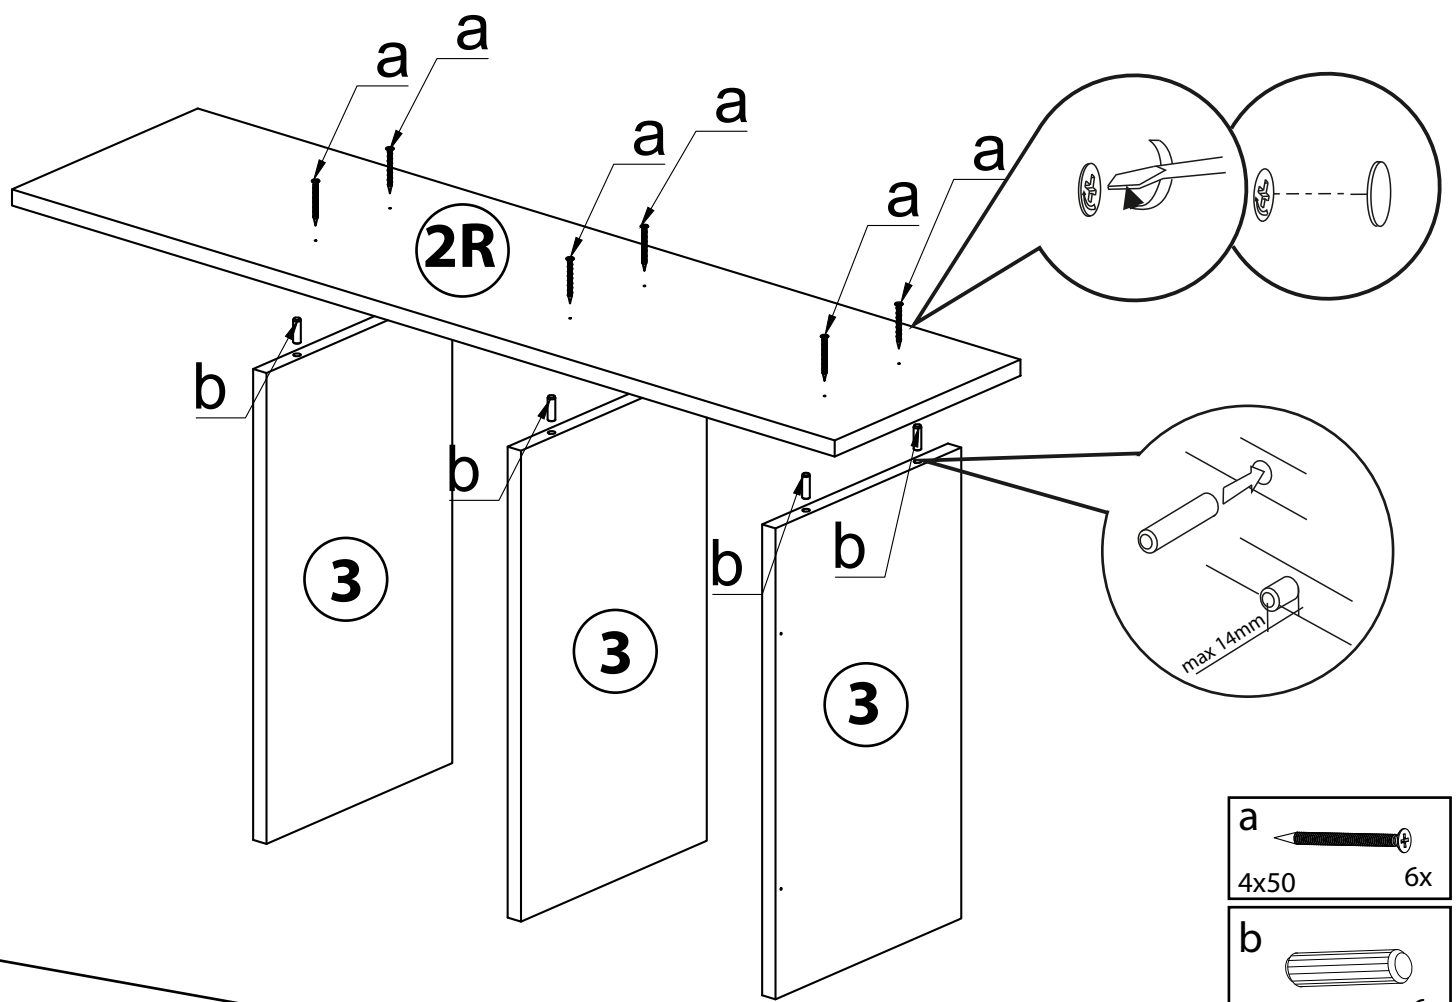

- a  4x50 18x
- b  16x
- c  1x
- d  18x
- e  10gr

No	mm	x
1	560x300x18	1
2R-2L	1120x300x18	1-1
3	524x300x18	3
4	524x80x18	1
5	1120x150x5	2

**VCM.**  
my home

**Regal Dilos M**

VCM Morgenthaler GmbH  
D-79346 Endingen am Kaiserstuhl  
service@vcm-gruppe.de  
www.vcm-gruppe.de