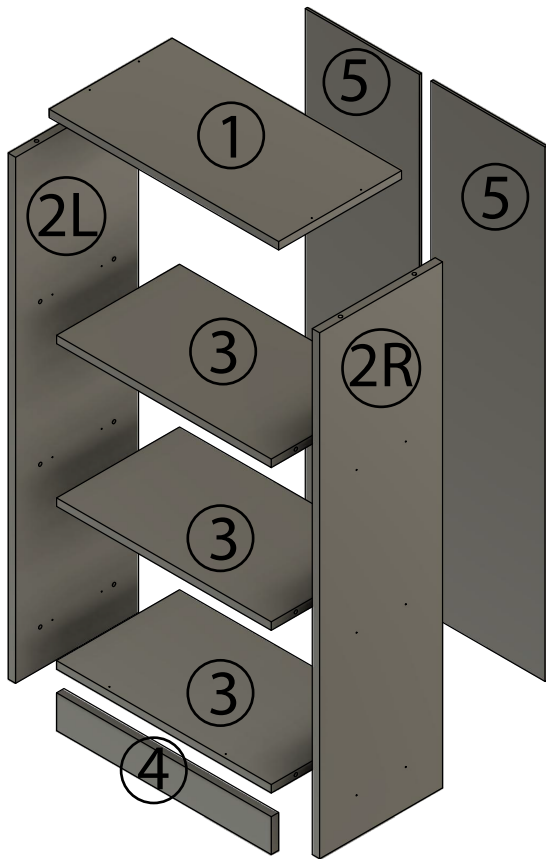

# Regal Dilos M

Montageanleitung  
Instruction manual

VCM Morgenthaler GmbH  
D-79346 Endingen am Kaiserstuhl  
service@vcm-gruppe.de  
www.vcm-gruppe.de

No	mm	x
1	560x300x18	1
2R-2L	1120x300x18	1-1
3	524x300x18	3
4	524x80x18	1
5	1120x150x5	2

- a  4x50 18x
- b  16x
- c  1x
- d  18x
- e  10gr

No	mm	x
1	560x300x18	1
2R-2L	1120x300x18	1-1
3	524x300x18	3
4	524x80x18	1
5	1120x150x5	2

**VCM.**  
my home

**Regal Dilos M**

VCM Morgenthaler GmbH  
D-79346 Endingen am Kaiserstuhl  
service@vcm-gruppe.de  
www.vcm-gruppe.de

- |      |                                                                                       |    |
|------|---------------------------------------------------------------------------------------|----|
| a    |  | 2x |
| 4x50 |                                                                                       |    |
| d    |  | 2x |