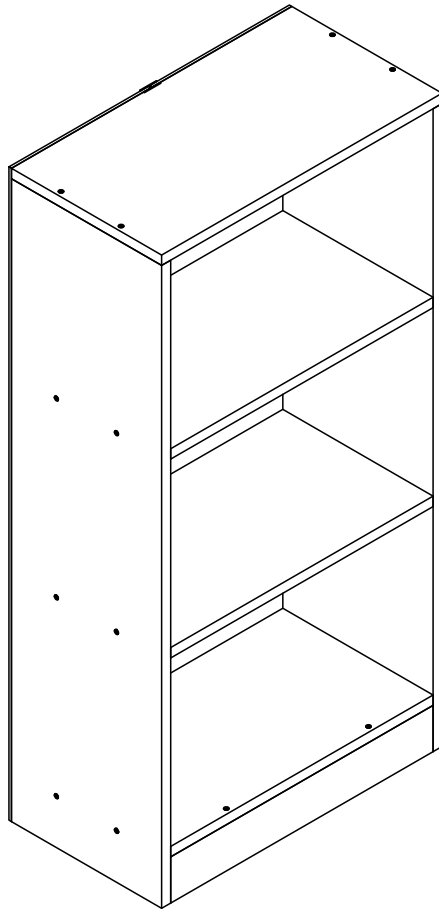

# Regal Dilos M

Montageanleitung  
Instruction manual

VCM Morgenthaler GmbH  
D-79346 Endingen am Kaiserstuhl  
service@vcm-gruppe.de  
www.vcm-gruppe.de

No	mm	x
1	560x300x18	1
2R-2L	1120x300x18	1-1
3	524x300x18	3
4	524x80x18	1
5	1120x150x5	2

- a  4x50 18x
- b  16x
- c  1x
- d  18x
- e  10gr

No	mm	x
1	560x300x18	1
2R-2L	1120x300x18	1-1
3	524x300x18	3
4	524x80x18	1
5	1120x150x5	2

**VCM.**  
my home

**Regal Dilos M**

VCM Morgenthaler GmbH  
D-79346 Endingen am Kaiserstuhl  
service@vcm-gruppe.de  
www.vcm-gruppe.de