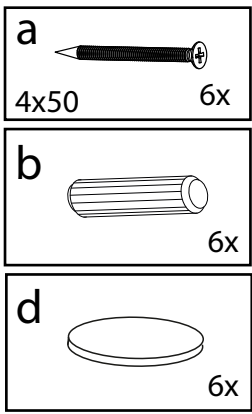

- a  4x50 18x
- b  16x
- c  1x
- d  18x
- e  10gr

No	mm	x
1	560x300x18	1
2R-2L	1120x300x18	1-1
3	524x300x18	3
4	524x80x18	1
5	1120x150x5	2

**VCM.**  
my home

**Regal Dilos M**

VCM Morgenthaler GmbH  
D-79346 Endingen am Kaiserstuhl  
service@vcm-gruppe.de  
www.vcm-gruppe.de

- |      |                                                                                       |    |
|------|---------------------------------------------------------------------------------------|----|
| a    |    | 6x |
| 4x50 |                                                                                       |    |
| b    |   | 6x |
| d    |  | 6x |

- |      |                                                                                       |    |
|------|---------------------------------------------------------------------------------------|----|
| a    |  | 2x |
| 4x50 |                                                                                       |    |
| d    |  | 2x |