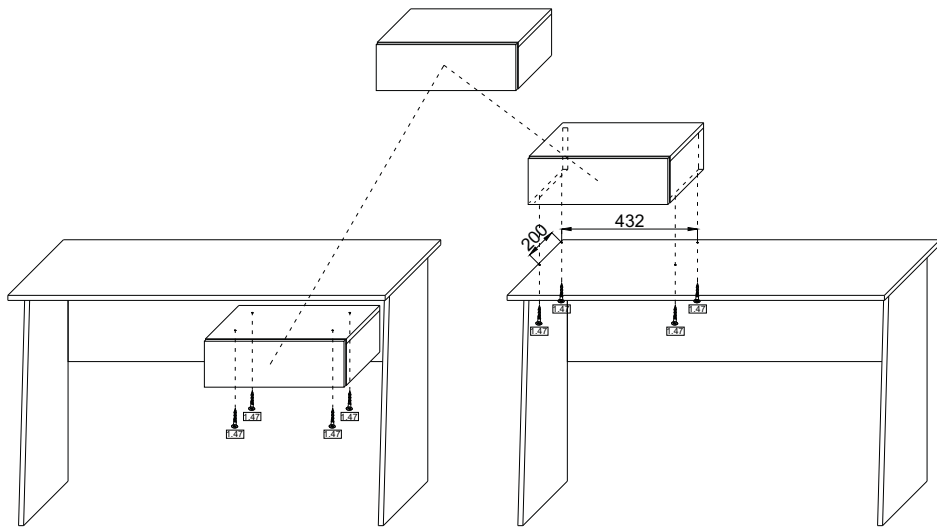

1	Beschlag		1
2	448*	296**	1
3	133*	296	1
4	133*	296	1
5	418	100	1
6	250*	100	2
7	363*	100	1
8	444**	146**	1
9	390	254	1

VCM.

service@vcm-gruppe.de

Aufbauanleitung

Artikel: Wandschublade Blado

1.3  0.01kg	1.5 3,5x16mm  x13	1.10  250mm x1	1.7  x5
1.16  x9	1.17  x9	1.14  x11	1.6  x1
1.36 8x40mm  x2	1.37 5x60mm  x2		

1	Beschlag		1
2	448*	296**	1
3	448	133*	1
4	296*	296**	1

Wichtige Hinweise:

- Halten Sie Kinder vom Montagebereich fern.
- Halten Sie Kleinteile, Verpackungsbeutel und Folien von Kinder fern.
- Bei Verschlucken besteht Erstickungsgefahr!
- Der Artikel ist für den privaten Haushalt und nicht für gewerbliche Zwecke geeignet.
- Arbeiten Sie bei der Montage mit einer Unterlage, so dass der Artikel nicht beschädigt oder zerkratzt wird.
- Artikel nach dem Aufbau ausrichten und Schrauben leicht nachziehen.
- Die Wandbeschaffenheit ist in Verbindung mit dem mitgelieferten Befestigungsmaterial zu wählen.
- Verwenden Sie zum Reinigen der Mobeloberfläche ein weiches, fusselfreies Tuch.
- Verwenden Sie keinesfalls scheuernde oder atzende Reinigungsmittel bzw. Reinigungsbursten.
- Entsorgen Sie die Verpackung sortenrein.
- Das Möbel ist weder als Stehfläche noch als Trittleiter oder Sitz- bzw. Huftgelegenheit geeignet.
- Für Schäden, die durch unsachgemäße Handlung und Nichtbeachtung dieser Sicherheitshinweise entstehen, wird keine Haftung übernommen.

Warnung:

Bei mangelhafter Montage besteht Gefahr für die Sicherheit. Montage nur durch fachkundiges Personal!

VCM.

service@vcm-gruppe.de

Aufbauanleitung

Artikel: Wandregal "Blisa"

1.16  x3	1.17  x3	1.14  x3	1.7  x2	1.6  x1
1.36 8x40mm  x2	1.37 5x60mm  x2	1.30  x3	1.8  x2	1.74 3,5x25mm  x2