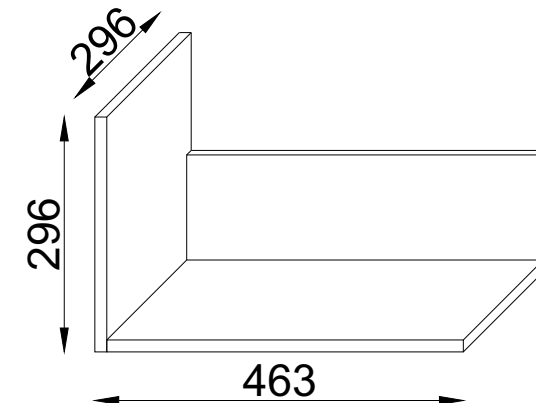

1	Beschlag		1
2	448*	296**	1
3	133*	296	1
4	133*	296	1
5	418	100	1
6	250*	100	2
7	363*	100	1
8	444**	146**	1
9	390	254	1

VCM.

service@vcm-gruppe.de

Aufbauanleitung

Artikel: Wandschublade Blado

1.3  0.01kg	1.5 3,5x16mm  x13	1.10  250mm x1	1.7  x5
1.16  x9	1.17  x9	1.14  x11	1.6  x1
1.36 8x40mm  x2	1.37 5x60mm  x2		

Warnung:

Bei mangelhafter Montage besteht Gefahr für die Sicherheit. Montage nur durch fachkundiges Personal!

VCM.

service@vcm-gruppe.de

Aufbauanleitung

Artikel: Wandregal "Blisa"

1.16  x3	1.17  x3	1.14  x3	1.7  x2	1.6  x1
1.36 8x40mm  x2	1.37 5x60mm  x2	1.30  x3	1.8  x2	1.74 3,5x25mm  x2