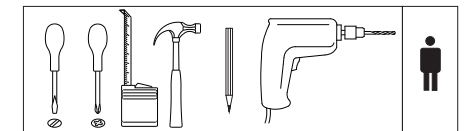

1	Beschlag		1
2	448*	296**	1
3	133*	296	1
4	133*	296	1
5	418	100	1
6	250*	100	2
7	363*	100	1
8	444**	146**	1
9	390	254	1

VCM.

service@vcm-gruppe.de

Aufbauanleitung

Artikel: Wandschublade Blado

1.3  0.01kg	1.5 3,5x16mm  x13	1.10  250mm x1	1.7  x5
1.16  x9	1.17  x9	1.14  x11	1.6  x1
1.36 8x40mm  x2	1.37 5x60mm  x2		

1	Beschlag		1
2	448*	296**	1
3	448	133*	1
4	296*	296**	1

Wichtige Hinweise:

- Halten Sie Kinder vom Montagebereich fern.
- Halten Sie Kleinteile, Verpackungsbeutel und Folien von Kinder fern.
- Bei Verschlucken besteht Erstickungsgefahr!
- Der Artikel ist für den privaten Haushalt und nicht für gewerbliche Zwecke geeignet.
- Arbeiten Sie bei der Montage mit einer Unterlage, so dass der Artikel nicht beschädigt oder zerkratzt wird.
- Artikel nach dem Aufbau ausrichten und Schrauben leicht nachziehen.
- Die Wandbeschaffenheit ist in Verbindung mit dem mitgelieferten Befestigungsmaterial zu wählen.
- Verwenden Sie zum Reinigen der Mobeloberfläche ein weiches, fusselfreies Tuch.
- Verwenden Sie keinesfalls scheuernde oder atzende Reinigungsmittel bzw. Reinigungsbursten.
- Entsorgen Sie die Verpackung sortenrein.
- Das Möbel ist weder als Stehfläche noch als Trittleiter oder Sitz- bzw. Huftgelegenheit geeignet.
- Für Schäden, die durch unsachgemäße Handlung und Nichtbeachtung dieser Sicherheitshinweise entstehen, wird keine Haftung übernommen.

Warnung:

Bei mangelhafter Montage besteht Gefahr für die Sicherheit. Montage nur durch fachkundiges Personal!

VCM.

service@vcm-gruppe.de

Aufbauanleitung

Artikel: Wandregal "Blisa"

1.16  x3	1.17  x3	1.14  x3	1.7  x2	1.6  x1
1.36 8x40mm  x2	1.37 5x60mm  x2	1.30  x3	1.8  x2	1.74 3,5x25mm  x2