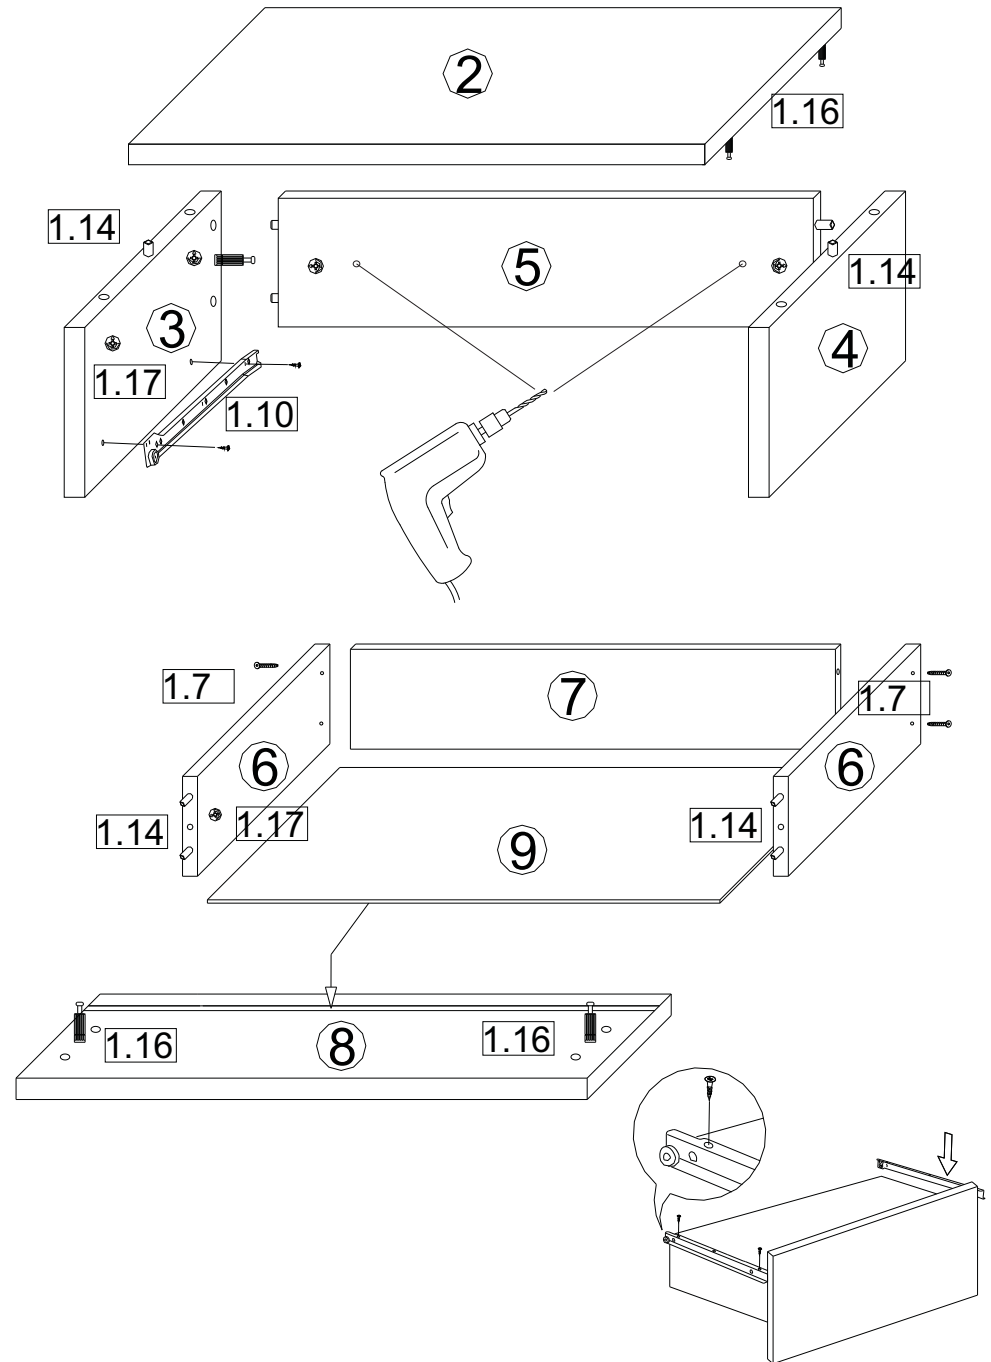

1	Beschlag		1
2	448*	296**	1
3	133*	296	1
4	133*	296	1
5	418	100	1
6	250*	100	2
7	363*	100	1
8	444**	146**	1
9	390	254	1

VCM.

service@vcm-gruppe.de

Aufbauanleitung

Artikel: Wandschublade Blado

1.3  0.01kg	1.5 3,5x16mm  x13	1.10  250mm x1	1.7  x5
1.16  x9	1.17  x9	1.14  x11	1.6  x1
1.36 8x40mm  x2	1.37 5x60mm  x2		

1	Beschlag		1
2	448*	296**	1
3	448	133*	1
4	296*	296**	1

Wichtige Hinweise:

- Halten Sie Kinder vom Montagebereich fern.
- Halten Sie Kleinteile, Verpackungsbeutel und Folien von Kinder fern.
- Bei Verschlucken besteht Erstickungsgefahr!
- Der Artikel ist für den privaten Haushalt und nicht für gewerbliche Zwecke geeignet.
- Arbeiten Sie bei der Montage mit einer Unterlage, so dass der Artikel nicht beschädigt oder zerkratzt wird.
- Artikel nach dem Aufbau ausrichten und Schrauben leicht nachziehen.
- Die Wandbeschaffenheit ist in Verbindung mit dem mitgelieferten Befestigungsmaterial zu wählen.
- Verwenden Sie zum Reinigen der Mobeloberfläche ein weiches, fusselfreies Tuch.
- Verwenden Sie keinesfalls scheuernde oder atzende Reinigungsmittel bzw. Reinigungsbursten.
- Entsorgen Sie die Verpackung sortenrein.
- Das Möbel ist weder als Stehfläche noch als Trittleiter oder Sitz- bzw. Huftgelegenheit geeignet.
- Für Schäden, die durch unsachgemäße Handlung und Nichtbeachtung dieser Sicherheitshinweise entstehen, wird keine Haftung übernommen.

Warnung:

Bei mangelhafter Montage besteht Gefahr für die Sicherheit. Montage nur durch fachkundiges Personal!

VCM.

service@vcm-gruppe.de

Aufbauanleitung

Artikel: Wandregal "Blisa"

1.16  x3	1.17  x3	1.14  x3	1.7  x2	1.6  x1
1.36 8x40mm  x2	1.37 5x60mm  x2	1.30  x3	1.8  x2	1.74 3,5x25mm  x2