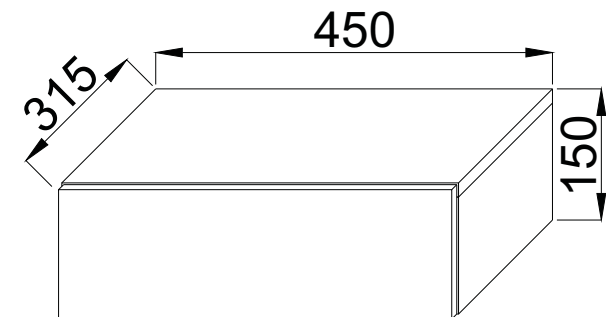

1	Beschlag		1
2	448*	296**	1
3	133*	296	1
4	133*	296	1
5	418	100	1
6	250*	100	2
7	363*	100	1
8	444**	146**	1
9	390	254	1

VCM.

service@vcm-gruppe.de

Aufbauanleitung

Artikel: Wandschublade Blado

1.3  0.01kg	1.5 3,5x16mm  x13	1.10  250mm x1	1.7  x5
1.16  x9	1.17  x9	1.14  x11	1.6  x1
1.36 8x40mm  x2	1.37 5x60mm  x2		

Warnung:

Bei mangelhafter Montage besteht Gefahr für die Sicherheit. Montage nur durch fachkundiges Personal!

VCM.

service@vcm-gruppe.de

Aufbauanleitung

Artikel: Wandregal "Blisa"

1.16  x3	1.17  x3	1.14  x3	1.7  x2	1.6  x1
1.36 8x40mm  x2	1.37 5x60mm  x2	1.30  x3	1.8  x2	1.74 3,5x25mm  x2