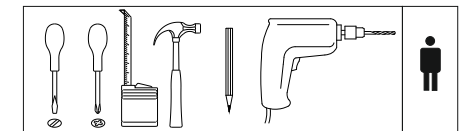

1	Beschlag		1
2	448*	296**	1
3	448	133*	1
4	296*	296**	1

Wichtige Hinweise:

- Halten Sie Kinder vom Montagebereich fern.
- Halten Sie Kleinteile, Verpackungsbeutel und Folien von Kinder fern.
- Bei Verschlucken besteht Erstickungsgefahr!
- Der Artikel ist für den privaten Haushalt und nicht für gewerbliche Zwecke geeignet.
- Arbeiten Sie bei der Montage mit einer Unterlage, so dass der Artikel nicht beschädigt oder zerkratzt wird.
- Artikel nach dem Aufbau ausrichten und Schrauben leicht nachziehen.
- Die Wandbeschaffenheit ist in Verbindung mit dem mitgelieferten Befestigungsmaterial zu wählen.
- Verwenden Sie zum Reinigen der Mobeloberfläche ein weiches, fusselfreies Tuch.
- Verwenden Sie keinesfalls scheuernde oder atzende Reinigungsmittel bzw. Reinigungsbursten.
- Entsorgen Sie die Verpackung sortenrein.
- Das Möbel ist weder als Stehfläche noch als Trittleiter oder Sitz- bzw. Huftgelegenheit geeignet.
- Für Schäden, die durch unsachgemäße Handlung und Nichtbeachtung dieser Sicherheitshinweise entstehen, wird keine Haftung übernommen.

Warnung:

Bei mangelhafter Montage besteht Gefahr für die Sicherheit. Montage nur durch fachkundiges Personal!

VCM.

service@vcm-gruppe.de

Aufbauanleitung

Artikel: Wandregal "Blisa"

1.16  x3	1.17  x3	1.14  x3	1.7  x2	1.6  x1
1.36 8x40mm  x2	1.37 5x60mm  x2	1.30  x3	1.8  x2	1.74 3,5x25mm  x2