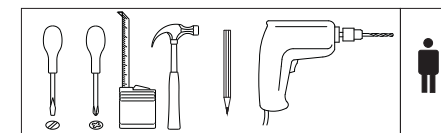

1	Beschlag		1
2	600**	350*	1
3	350*	135**	1

VCM.

seit 30 Jahren
 service@vcm-gruppe.de

Aufbauanleitung

Artikel: **Wandspiegel Sesal**

1.33 4x50mm  x2	1.35  x2	1.7  x2	1.6  x1
1.36 8x40mm  x2	1.5 3,5x16mm  x5		