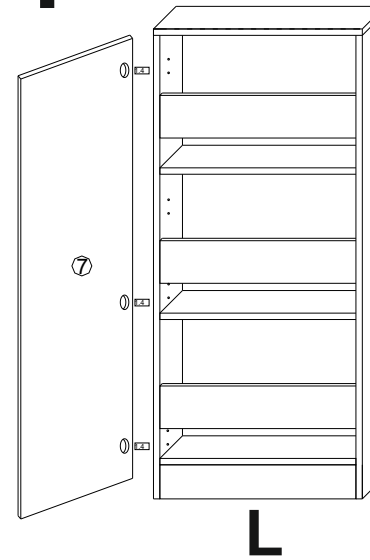

	Beschlag		1
1	1103*	145	1
2	1103*	145	1
3	485*	145**	1
4	455*	145	3
5	455	80	1
6	455**	80	3
7	1034**	496**	1
8	1034	480/3	1

1.16  x10	1.14  x28	1.18  x2	1.5 3,5x16mm  x17	1.4  x3	
1.17  x10	1.3 0.015kg 	1.30  x10	1.36 8x40mm  x2	1.33 4x50mm  x2	1.9  x5

VCM.

service@vcm-gruppe.de

Aufbauanleitung

Artikel: VCM Schuh-Unterschrank
Fulas Mini

1

2

3

4