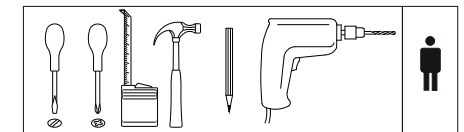

	Beschlag		1
1	1103*	145	1
2	1103*	145	1
3	485*	145**	1
4	455*	145	3
5	455	80	1
6	455**	80	3
7	1034**	496**	1
8	1034	480/3	1

1.16  x10	1.14  x28	1.18  x2	1.5 3,5x16mm  x17	1.4  x3	
1.17  x10	1.3 0.015kg 	1.30  x10	1.36 8x40mm  x2	1.33 4x50mm  x2	1.9  x5

VCM.

service@vcm-gruppe.de

Aufbauanleitung

Artikel: VCM Schuh-Unterschrank
Fulas Mini

1

2

3

4