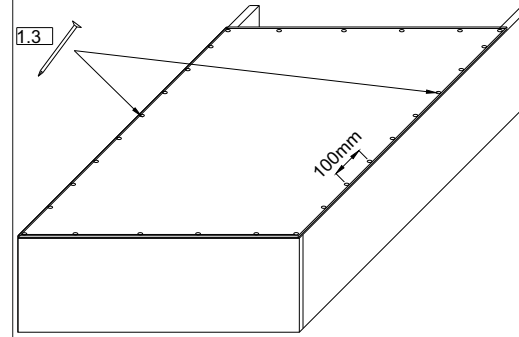

	Beschlag		1
1	1103*	145	1
2	1103*	145	1
3	485*	145**	1
4	455*	145	3
5	455	80	1
6	455**	80	3
7	1034**	496**	1
8	1034	480/3	1

1.16  x10	1.14  x28	1.18  x2	1.5 3,5x16mm  x17	1.4  x3	
1.17  x10	1.3 0.015kg 	1.30  x10	1.36 8x40mm  x2	1.33 4x50mm  x2	1.9  x5

VCM.

service@vcm-gruppe.de

Aufbauanleitung

Artikel: VCM Schuh-Unterschrank
Fulas Mini

1

2

3

4