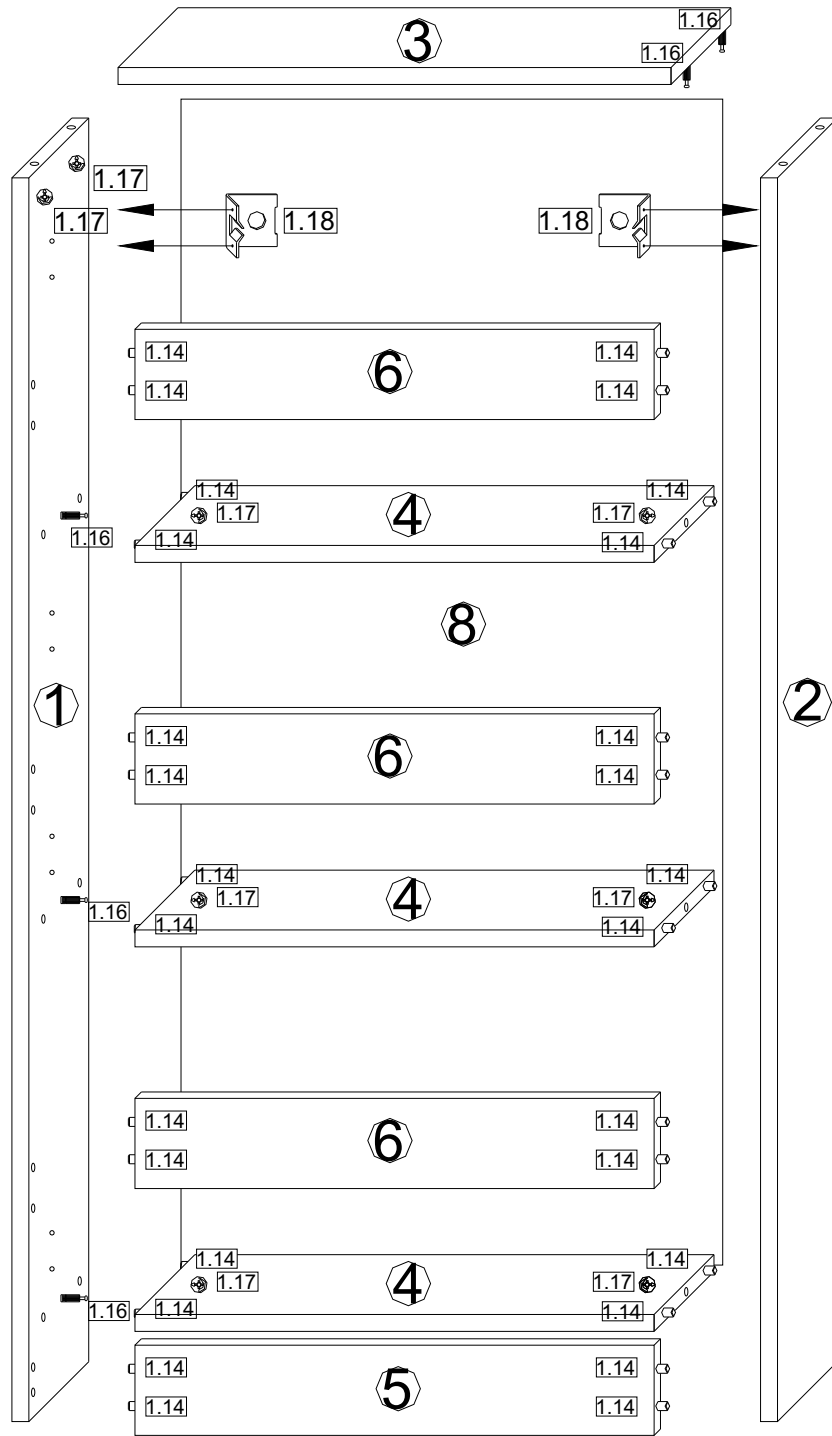

	Beschlag		1
1	1103*	145	1
2	1103*	145	1
3	485*	145**	1
4	455*	145	3
5	455	80	1
6	455**	80	3
7	1034**	496**	1
8	1034	480/3	1

1.16  x10	1.14  x28	1.18  x2	1.5 3,5x16mm  x17	1.4  x3	
1.17  x10	1.3 0.015kg 	1.30  x10	1.36 8x40mm  x2	1.33 4x50mm  x2	1.9  x5

VCM.

service@vcm-gruppe.de

Aufbauanleitung

Artikel: VCM Schuh-Unterschrank
Fulas Mini

1

2

3

4