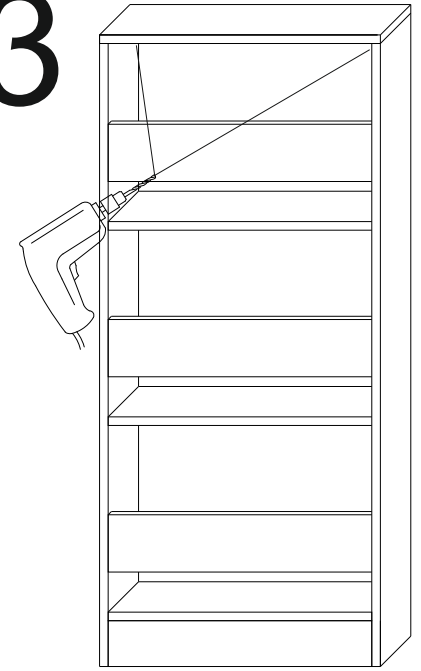

	Beschlag		1
1	1103*	145	1
2	1103*	145	1
3	485*	145**	1
4	455*	145	3
5	455	80	1
6	455**	80	3
7	1034**	496**	1
8	1034	480/3	1

1.16  x10	1.14  x28	1.18  x2	1.5 3,5x16mm  x17	1.4  x3	
1.17  x10	1.3 0.015kg 	1.30  x10	1.36 8x40mm  x2	1.33 4x50mm  x2	1.9  x5

VCM.

service@vcm-gruppe.de

Aufbauanleitung

Artikel: VCM Schuh-Unterschrank
Fulas Mini

1

2

3

4