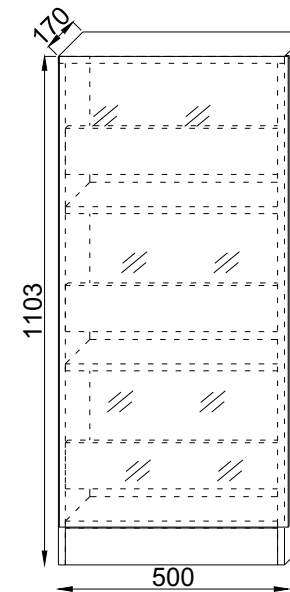

	Beschlag		1
1	1103*	145	1
2	1103*	145	1
3	485*	145**	1
4	455*	145	3
5	455	80	1
6	455**	80	3
7	1034**	496**	1
8	1034	480/3	1

1.16  x10	1.14  x28	1.18  x2	1.5 3,5x16mm  x17	1.4  x3	
1.17  x10	1.3 0.015kg 	1.30  x10	1.36 8x40mm  x2	1.33 4x50mm  x2	1.9  x5

VCM.

service@vcm-gruppe.de

Aufbauanleitung

Artikel: VCM Schuh-Unterschrank
Fulas Mini

1

2

3

4