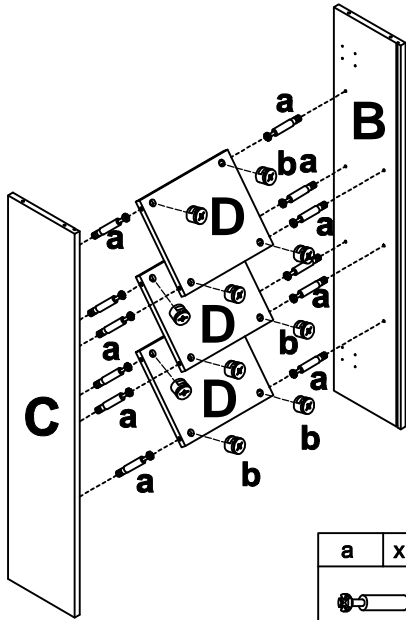

Schuhschrank Sipos Spiegel L

Montageanleitung

Instruction manual

VCM Morgenthaler GmbH
D-79346 Endingen am Kaiserstuhl
service@vcm-gruppe.de
www.vcm-gruppe.de

<p>A</p>  <p>x2</p>	<p>B</p>  <p>x1</p>	<p>C</p>  <p>x1</p>
<p>D</p>  <p>x3</p>	<p>E</p>  <p>x1</p>	<p>F</p>  <p>x1</p>

a	x12	b	x12			 <p>M7x50</p>	
e	x12	f	x1	 <p>M3.5x14</p>			

01

a	x12	b	x12
			

02

c	x4	h	x1
			
M7x50			

03

04

c	x4
	
M7x50	

05

d	x4
	

06

e	x4	g	x2
			
M3.5x14			

07

e	x8
M3.5x14	

08