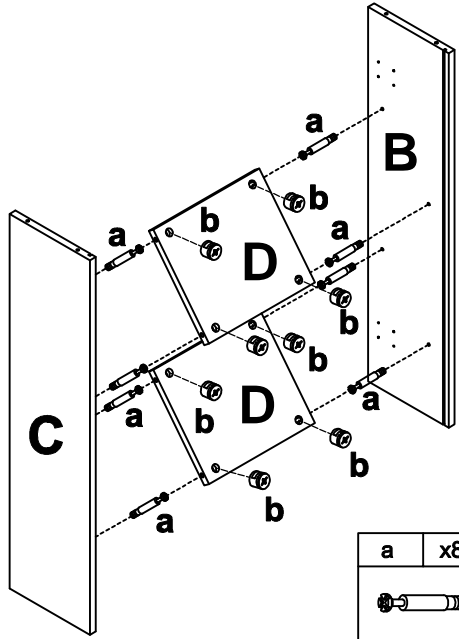

Schuhschrank Sipos Spiegel XL

Montageanleitung

Instruction manual

VCM Morgenthaler GmbH
D-79346 Endingen am Kaiserstuhl
service@vcm-gruppe.de
www.vcm-gruppe.de

A  x2	B  x1	C  x1
D  x4	E  x1	F  x1
G  x1	H  x2	I  x2

a	x20	b	x20	c	x12	d	x4
				 M7x50			
e	x24	f	x1	g	x4	h	x1
 M3.5x14							

01

a	x8	b	x8

02

c	x4	h	x1
M7x50			

03

04

c	x4
M7x50	

d	x4
	

10

e	x8	g	x4
			
M3.5x14			

11

e	x16
	
M3.5x14	

12