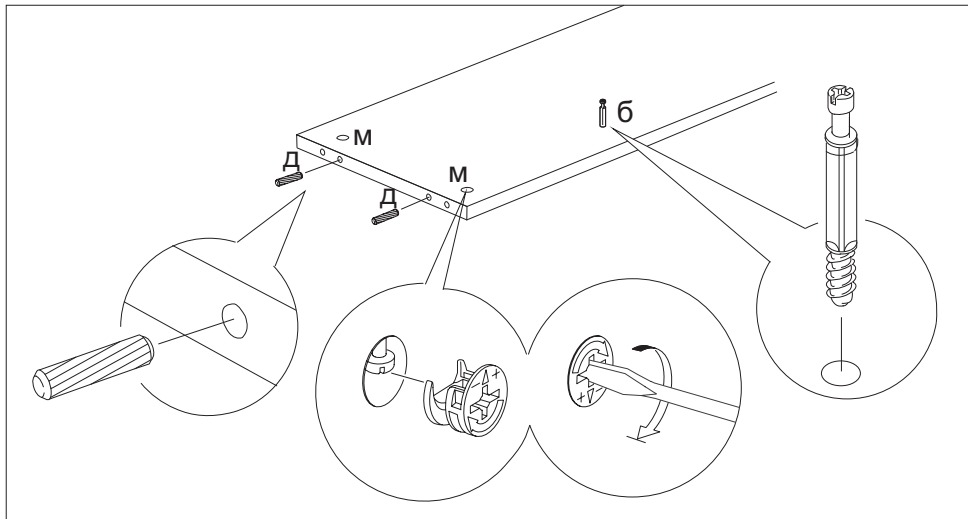

1	Beschlag		1
3	870**	296	2
2	900**	296**	2
4	280**	296	6
5	870**	296	2

VCM.

seit 30 Jahren
 service@vcm-gruppe.de

Aufbauanleitung

Artikel: **Regal Benas (3x3-Fach)**

1.14  x42	1.17  x21	1.16  x13	1.31 84mm  x4
1.11  x4	1.12 4x20mm  x4	1.30  x21	1.5 3,5x16mm  x4
1.18  x2	1.36 8x40mm  x2	1.33 4x50mm  x2	

Achtung!!!
Unbedingt Wandbefestigung (Teile 1.18, 1.33, 1.36) verwenden!