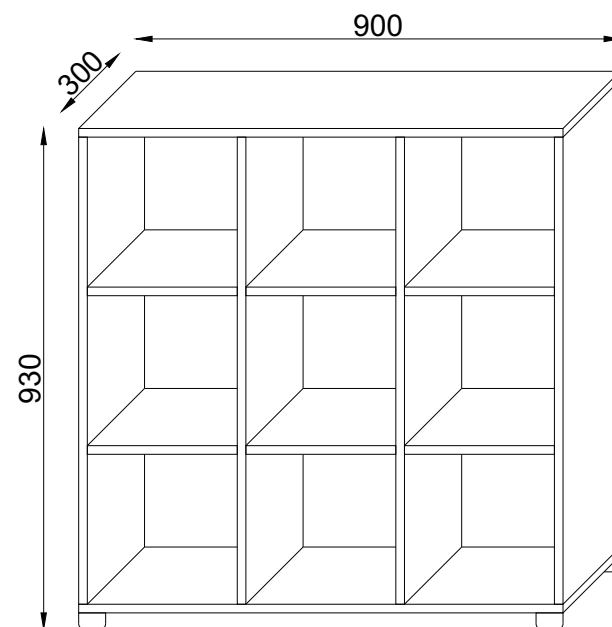

1	Beschlag		1
3	870**	296	2
2	900**	296**	2
4	280**	296	6
5	870**	296	2

VCM.

seit 30 Jahren
 service@vcm-gruppe.de

Aufbauanleitung

Artikel: **Regal Benas (3x3-Fach)**

1.14  x42	1.17  x21	1.16  x13	1.31 84mm  x4
1.11  x4	1.12 4x20mm  x4	1.30  x21	1.5 3,5x16mm  x4
1.18  x2	1.36 8x40mm  x2	1.33 4x50mm  x2	

Achtung!!!
Unbedingt Wandbefestigung (Teile 1.18, 1.33, 1.36) verwenden!