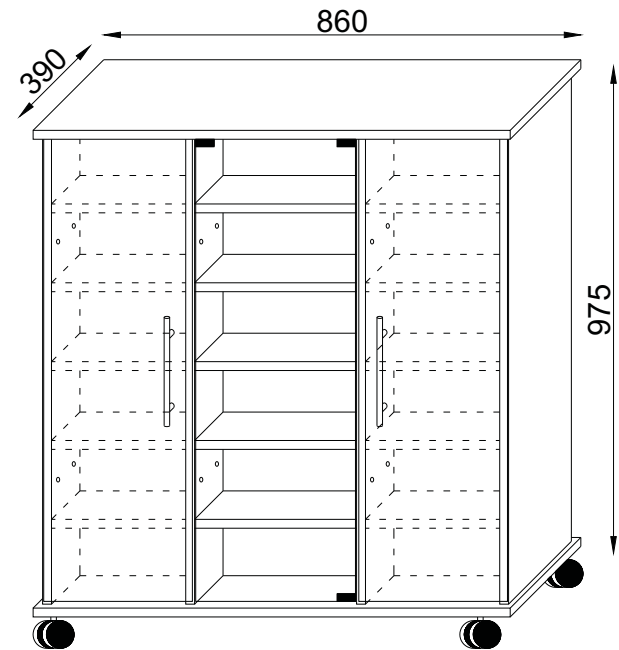

1.221

VCM.

seit 30 Jahren
service@vcm-gruppe.de

Aufbauanleitung

Artikel:

VCM CD/DVD Möbel "Luxor"

1.7  x17	1.6  x1	1.8  x9	1.32  x124	1.5 3,5x16mm  x34
1.54  x1	1.55  x1	1.59  x2	1.2  x4	
1.21  x4	1.39  x4	1.14  x13		

5

6

Vorderseite

Rückseite

1	Beschlag / Ferrure		1
3	860**	390**	1
4	860**	390**	1
5	260*	130	30
2	882**	305	2
7	882**	305	2
8	871**	270**	2
6	882	260	3
glass	871**	288**	1