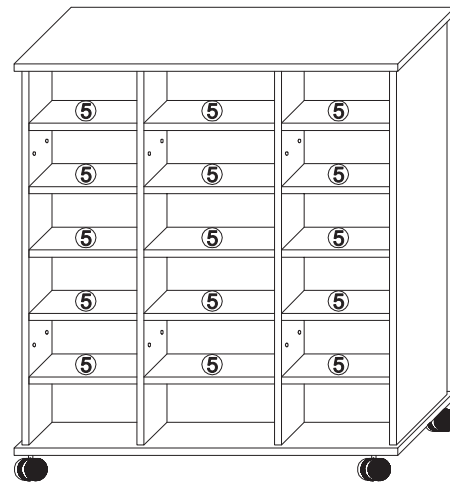

1.221

VCM.

seit 30 Jahren
service@vcm-gruppe.de

Aufbauanleitung

Artikel:

VCM CD/DVD Möbel "Luxor"

1.7  x17	1.6  x1	1.8  x9	1.32  x124	1.5 3,5x16mm  x34
1.54  x1	1.55  x1	1.59  x2	1.2  x4	
1.21  x4	1.39  x4	1.14  x13		

5

6

Vorderseite

Rückseite

1	Beschlag / Ferrure		1
3	860**	390**	1
4	860**	390**	1
5	260*	130	30
2	882**	305	2
7	882**	305	2
8	871**	270**	2
6	882	260	3
glass	871**	288**	1