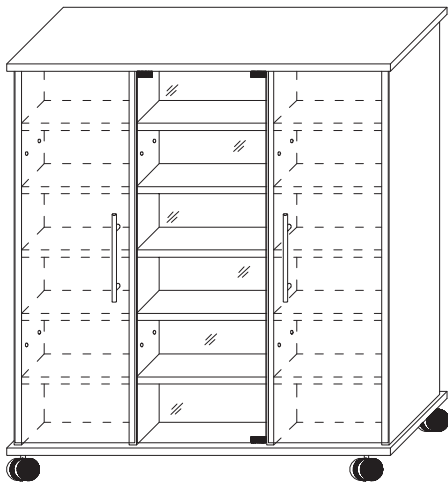

1.221

VCM.

seit 30 Jahren
service@vcm-gruppe.de

Aufbauanleitung

Artikel:

VCM CD/DVD Möbel "Luxor"

1.7  x17	1.6  x1	1.8  x9	1.32  x124	1.5 3,5x16mm  x34
1.54  x1	1.55  x1	1.59  x2	1.2  x4	
1.21  x4	1.39  x4	1.14  x13		

5

6

Vorderseite

Rückseite

1	Beschlag / Ferrure		1
3	860**	390**	1
4	860**	390**	1
5	260*	130	30
2	882**	305	2
7	882**	305	2
8	871**	270**	2
6	882	260	3
glass	871**	288**	1