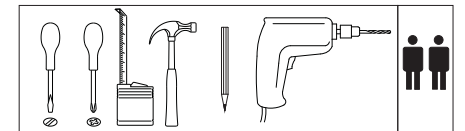

1.221

VCM.

seit 30 Jahren
service@vcm-gruppe.de

Aufbauanleitung

Artikel:

VCM CD/DVD Möbel "Luxor"

1.7  x17	1.6  x1	1.8  x9	1.32  x124	1.5 3,5x16mm  x34
1.54  x1	1.55  x1	1.59  x2	1.2  x4	
1.21  x4	1.39  x4	1.14  x13		

5

6

Vorderseite

Rückseite

1	Beschlag / Ferrure		1
3	860**	390**	1
4	860**	390**	1
5	260*	130	30
2	882**	305	2
7	882**	305	2
8	871**	270**	2
6	882	260	3
glass	871**	288**	1