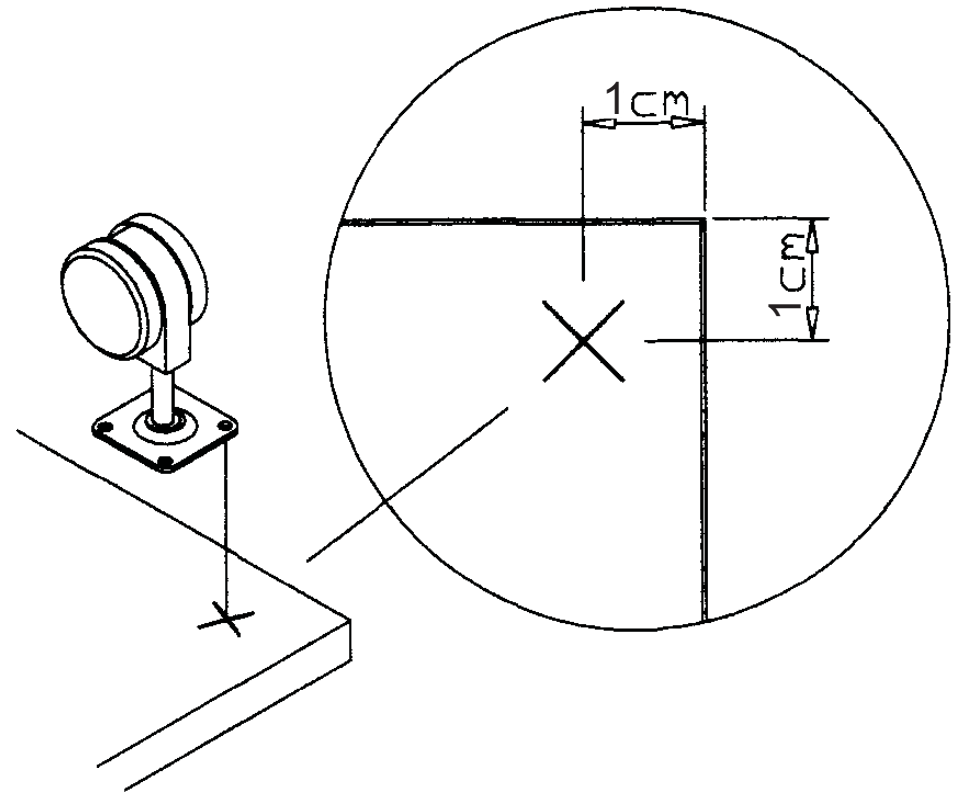

1.221

VCM.

seit 30 Jahren
service@vcm-gruppe.de

Aufbauanleitung

Artikel:

VCM CD/DVD Möbel "Luxor"

1.7  x17	1.6  x1	1.8  x9	1.32  x124	1.5 3,5x16mm  x34
1.54  x1	1.55  x1	1.59  x2	1.2  x4	
1.21  x4	1.39  x4	1.14  x13		

5

6

Vorderseite

Rückseite

1	Beschlag / Ferrure		1
3	860**	390**	1
4	860**	390**	1
5	260*	130	30
2	882**	305	2
7	882**	305	2
8	871**	270**	2
6	882	260	3
glass	871**	288**	1