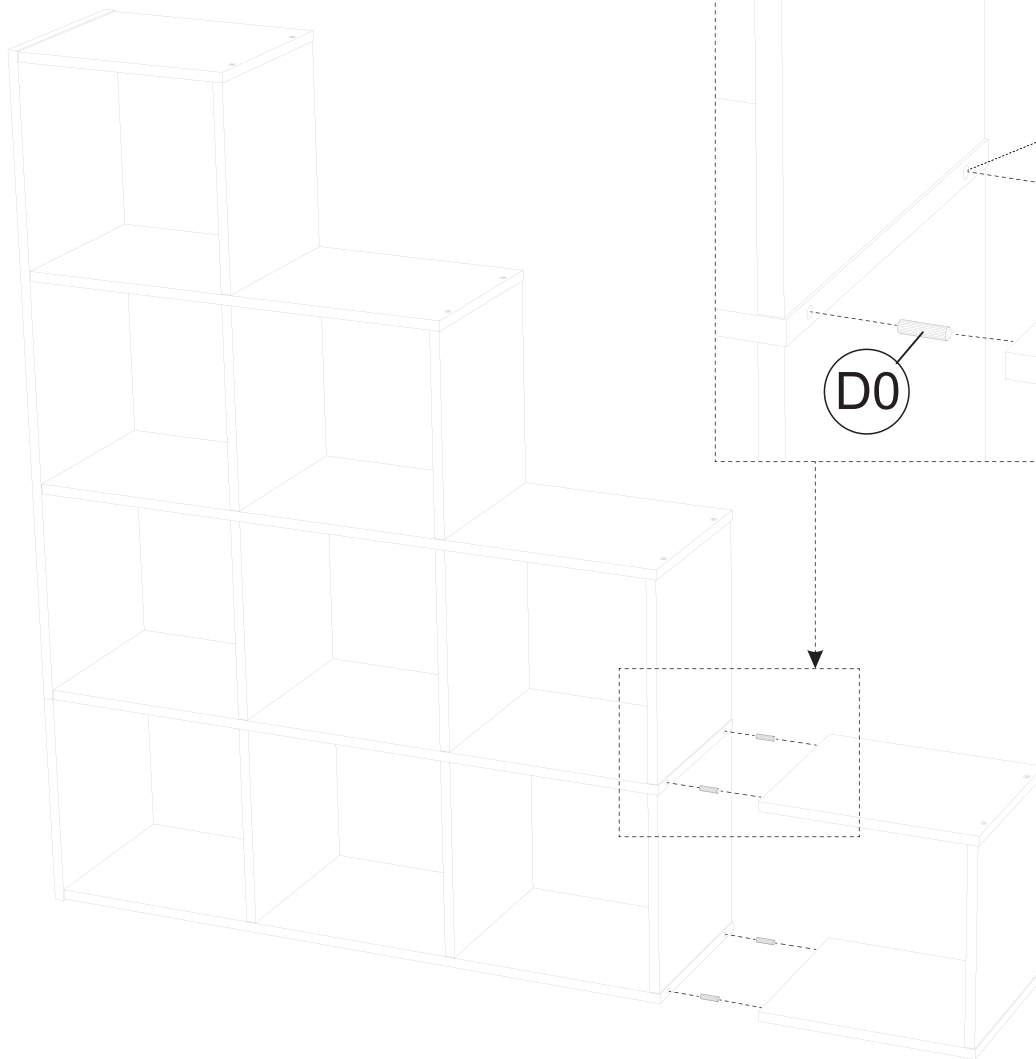

## VCM-10 Treppenregal "Napoli"

1400(W)x359(H)x292(D)mm

Achtung: Bei mangelhafter Montage besteht Gefahr für die Sicherheit.  
Möbel unbedingt an der Wand montieren!!!!

1	327	288	16	x4
2	343	292	16	x1
3	1039	290	16	x1
4	346	290	16	x2

2 ▶

3 ▶

4 ▶

5 ▶