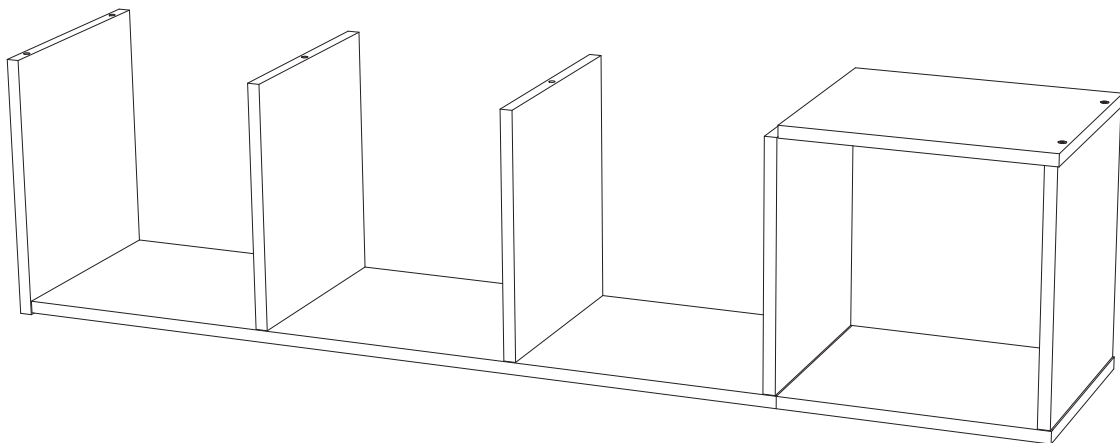

## VCM-10 Treppenregal "Napoli"

1400(W)x359(H)x292(D)mm

Achtung: Bei mangelhafter Montage besteht Gefahr für die Sicherheit.  
Möbel unbedingt an der Wand montieren!!!!

1	327	288	16	x4
2	343	292	16	x1
3	1039	290	16	x1
4	346	290	16	x2