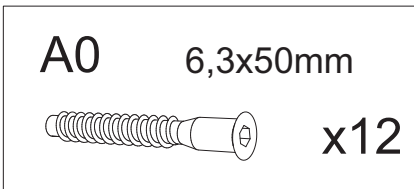

## VCM-10 Treppenregal "Napoli"

1400(W)x359(H)x292(D)mm

Achtung: Bei mangelhafter Montage besteht Gefahr für die Sicherheit.  
Möbel unbedingt an der Wand montieren!!!!

1	327	288	16	x4
2	343	292	16	x1
3	1039	290	16	x1
4	346	290	16	x2