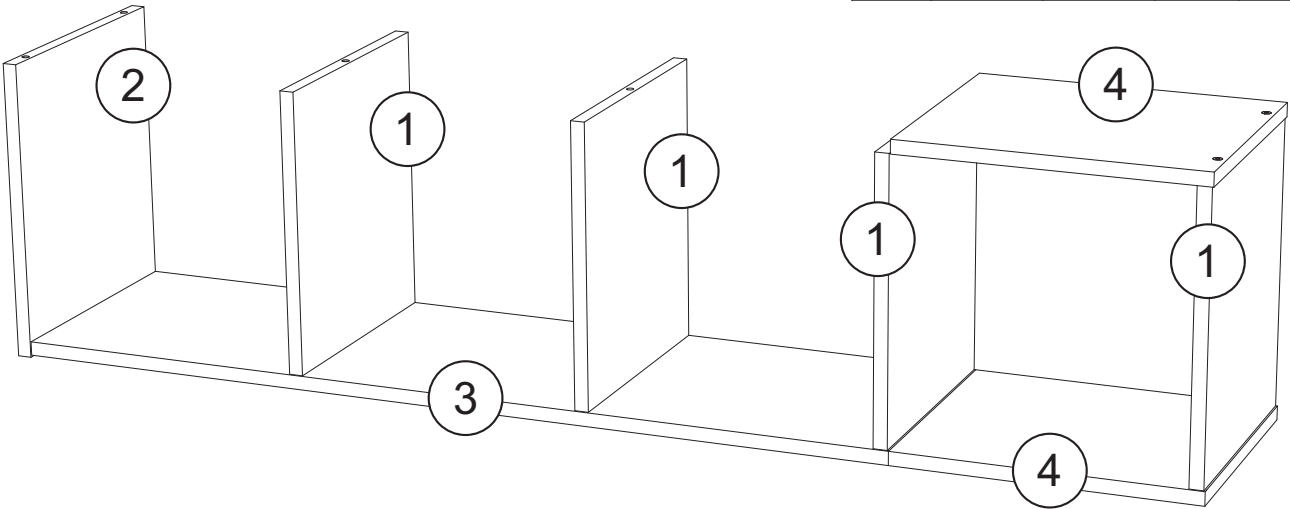

## VCM-10 Treppenregal "Napoli"

1400(W)x359(H)x292(D)mm

Achtung: Bei mangelhafter Montage besteht Gefahr für die Sicherheit.  
Möbel unbedingt an der Wand montieren!!!!

1	327	288	16	x4
2	343	292	16	x1
3	1039	290	16	x1
4	346	290	16	x2