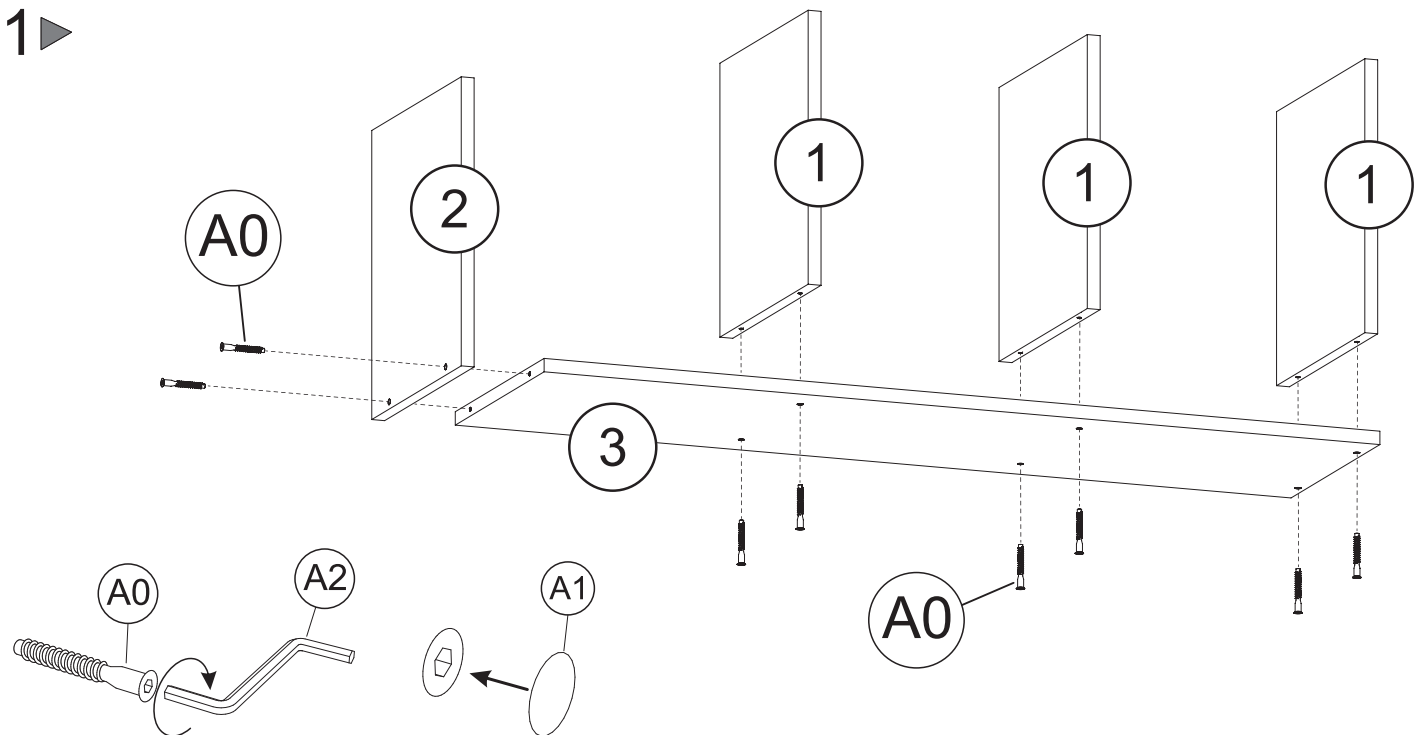

## VCM-10 Treppenregal "Napoli"

1400(W)x359(H)x292(D)mm

Achtung: Bei mangelhafter Montage besteht Gefahr für die Sicherheit.  
Möbel unbedingt an der Wand montieren!!!!

1	327	288	16	x4
2	343	292	16	x1
3	1039	290	16	x1
4	346	290	16	x2