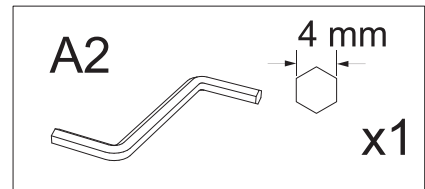

## VCM-10 Treppenregal "Napoli"

1400(W)x359(H)x292(D)mm

Achtung: Bei mangelhafter Montage besteht Gefahr für die Sicherheit.  
Möbel unbedingt an der Wand montieren!!!!

1	327	288	16	x4
2	343	292	16	x1
3	1039	290	16	x1
4	346	290	16	x2