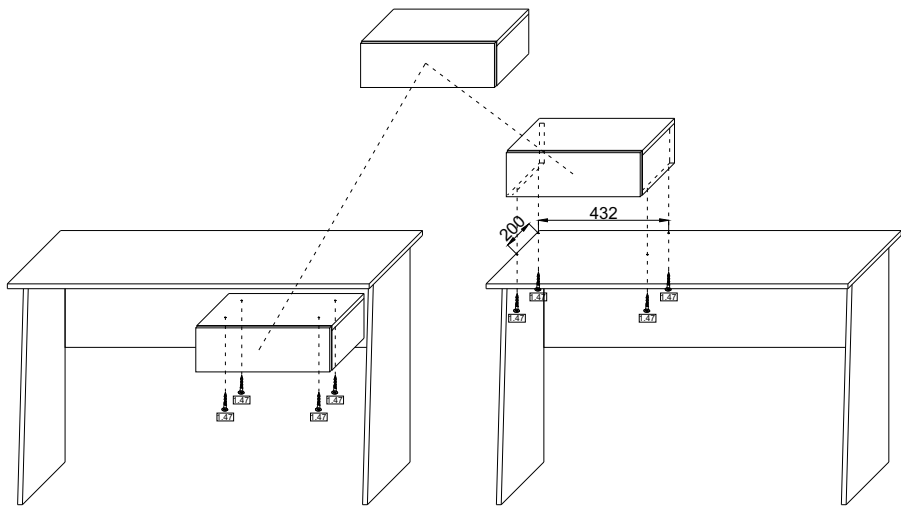

1	Beschlag		1
2	600*	296**	1
3	133*	296	1
4	133*	296	1
5	569	100	1
6	250*	100	2
7	515*	100	1
8	596**	146**	1
9	540	255/3	1

VCM.

service@vcm-gruppe.de

Aufbauanleitung

Artikel: **Wandschublade 8 cfa Ug MAXI**

1.3  0.01kg	1.5 3,5x16mm  x13	1.10 250mm  x1	1.7  x5
1.16  x9	1.17  x9	1.14  x11	1.6  x1
1.36 8x40mm  x2	1.37 5x60mm  x2		

2/4

3/4