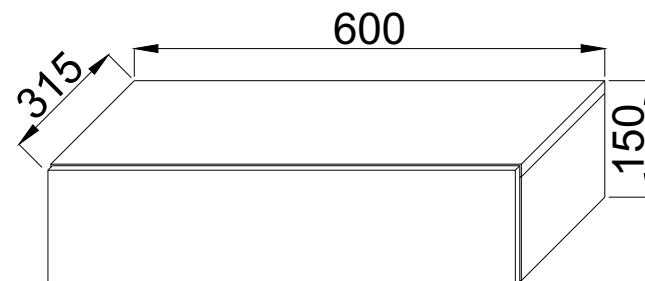

1	Beschlag		1
2	600*	296**	1
3	133*	296	1
4	133*	296	1
5	569	100	1
6	250*	100	2
7	515*	100	1
8	596**	146**	1
9	540	255/3	1

VCM.

service@vcm-gruppe.de

Aufbauanleitung

Artikel: **Wandschublade 8 cfa Ug MAXI**

1.3  0.01kg	1.5 3,5x16mm  x13	1.10 250mm  x1	1.7  x5
1.16  x9	1.17  x9	1.14  x11	1.6  x1
1.36 8x40mm  x2	1.37 5x60mm  x2		

2/4

3/4