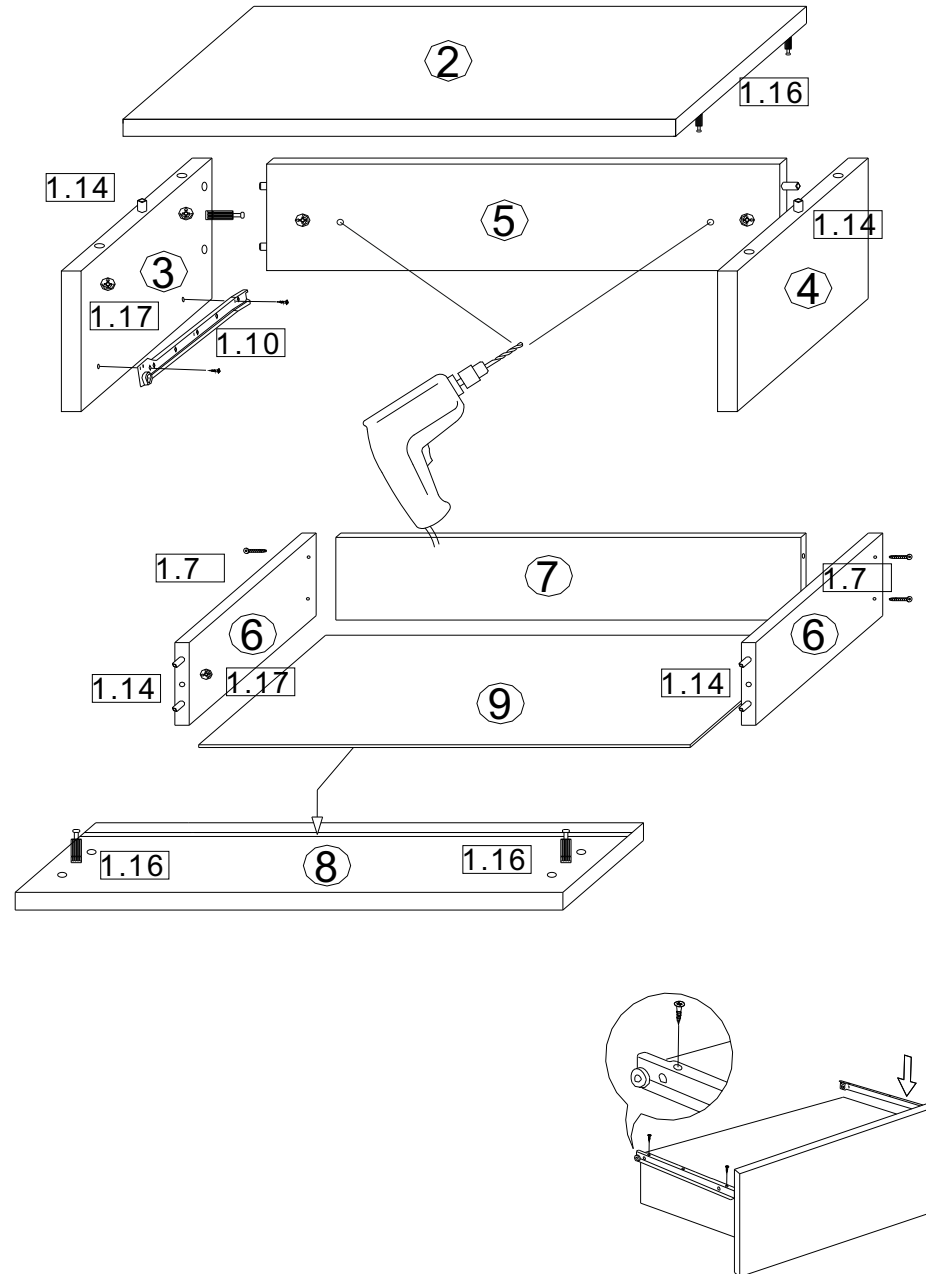

1	Beschlag		1
2	600*	296**	1
3	133*	296	1
4	133*	296	1
5	569	100	1
6	250*	100	2
7	515*	100	1
8	596**	146**	1
9	540	255/3	1

VCM.

service@vcm-gruppe.de

Aufbauanleitung

Artikel: **Wandschublade 8 cfa Ug MAXI**

1.3  0.01kg	1.5 3,5x16mm  x13	1.10 250mm  x1	1.7  x5
1.16  x9	1.17  x9	1.14  x11	1.6  x1
1.36 8x40mm  x2	1.37 5x60mm  x2		

2/4

3/4