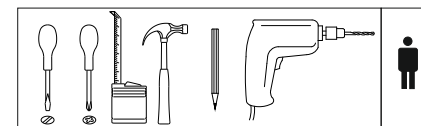

1	Beschlag		1
2	600*	296**	1
3	133*	296	1
4	133*	296	1
5	569	100	1
6	250*	100	2
7	515*	100	1
8	596**	146**	1
9	540	255/3	1

VCM.

service@vcm-gruppe.de

Aufbauanleitung

Artikel: **Wandschublade 8 cfa Ug MAXI**

1.3  0.01kg	1.5 3,5x16mm  x13	1.10 250mm  x1	1.7  x5
1.16  x9	1.17  x9	1.14  x11	1.6  x1
1.36 8x40mm  x2	1.37 5x60mm  x2		

2/4

3/4