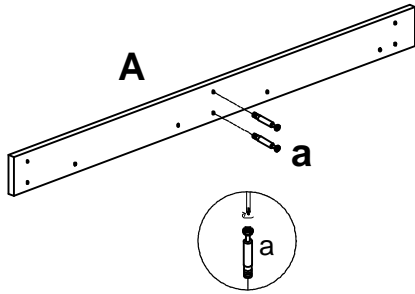

Esstisch-Gruppe "Esal"
110x70
Montageanleitung
Instruction manual

VCM Morgenthaler GmbH
D-79346 Endingen am Kaiserstuhl
service@vcm-gruppe.de
www.vcm-gruppe.de

A  x2	B  x2	C  x1
D  x1	E  x2	F  x2
G  x2	H  x2	I  x2
J  x1	k  x1	L  x6
M  x2	N  x2	

a	x53	b	x53	c	x20	d	x12	e	x16
									
						Ø3.5x40mm		M6x20mm	
f	x1	g	x1	h	x8				
									
						Ø3.5x35mm			

01

a	x4

02

b	x4	h	x8
Ø3.5x35mm			

03

a	x6

04

a	x14

05

b	x20

06

c	x4
a	x12

07

c	x4

08

a	x10

13

b	x10

14

g	x1	d	x4
Ø3.5*40mm			

15

a	x7

16