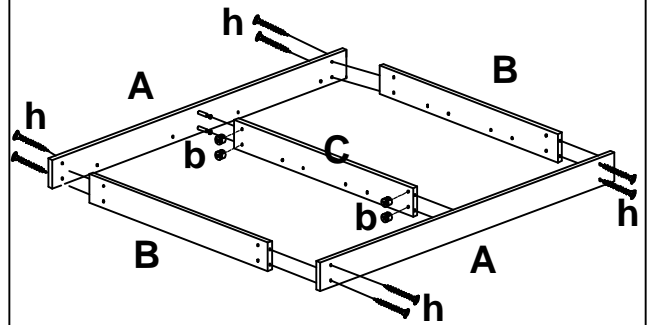

Esstisch-Gruppe "Esal"
110x70
Montageanleitung
Instruction manual

VCM Morgenthaler GmbH
D-79346 Endingen am Kaiserstuhl
service@vcm-gruppe.de
www.vcm-gruppe.de

A  x2	B  x2	C  x1
D  x1	E  x2	F  x2
G  x2	H  x2	I  x2
J  x1	k  x1	L  x6
M  x2	N  x2	

a	x53	b	x53	c	x20	d	x12	e	x16
									
						Ø3.5x40mm		M6x20mm	
f	x1	g	x1	h	x8				
									
						Ø3.5x35mm			

01

a	x4

02

b	x4	h	x8
Ø3.5x35mm			

03

a	x6

04

a	x10

13

b	x10

14

g	x1	d	x4
Ø3.5*40mm			

15

a	x7

16