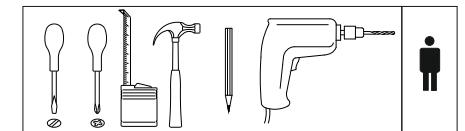

1	448*	296**	1
2	305*	296*	1
3	305*	296*	1
4	418	100	2
5	250*	100	2
6	250*	100	2
7	363*	100	2
8	444**	146**	2
9	390	254	2
Fittings			1

## Aufbauanleitung

Artikel: Wandschublade Suda

1.16  x13	1.17  x13	1.14  x19	1.7  x9	1.6  x1
1.36 8x40mm  x2	1.37 5x60mm  x2	1.30  x13	1.10 250 mm  x2	
1.3  0.02kg	1.5 3.5x16mm  x25			