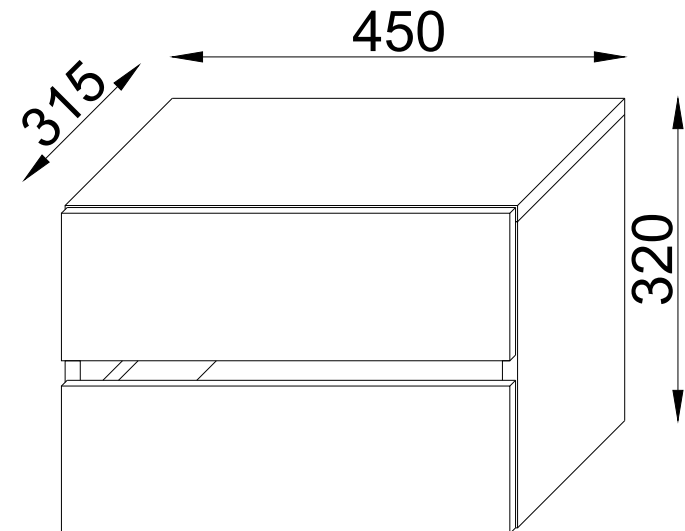

1	448*	296**	1
2	305*	296*	1
3	305*	296*	1
4	418	100	2
5	250*	100	2
6	250*	100	2
7	363*	100	2
8	444**	146**	2
9	390	254	2
Fittings			1

## Aufbauanleitung

Artikel: Wandschublade Suda

1.16  x13	1.17  x13	1.14  x19	1.7  x9	1.6  x1
1.36 8x40mm  x2	1.37 5x60mm  x2	1.30  x13	1.10 250 mm  x2	
1.3  0.02kg	1.5 3.5x16mm  x25			