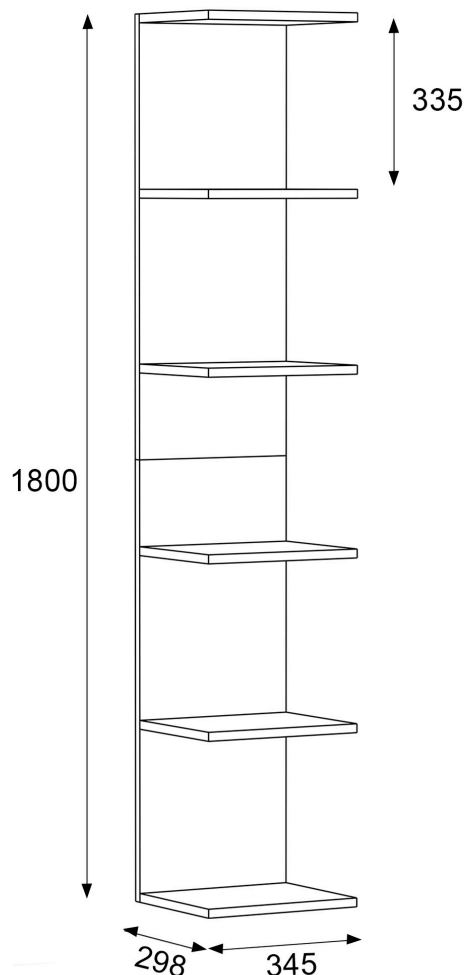

Wandregal Lazas  
Montageanleitung  
Instruction manual

VCM Morgenthaler GmbH  
D-79346 Endingen am Kaiserstuhl  
service@vcm-gruppe.de  
www.vcm-gruppe.de

**A****x2****B****x6**

a

x6

b

x14

c

x12

M3.5x50

d

x6

M5x60

e

x6

01

02

|   |    |
|---|----|
| a | x6 |
|---|----|

03

|   |     |
|---|-----|
| b | x12 |
|---|-----|

04

|   |     |
|---|-----|
| c | x12 |
|---|-----|

|         |
|---------|
| M3.5x50 |
|---------|

05

# 07

|   |    |   |    |
|---|----|---|----|
| d   | x3 | e   | x6 |
|  |    |  |    |
| M5x60   |    |   |    |