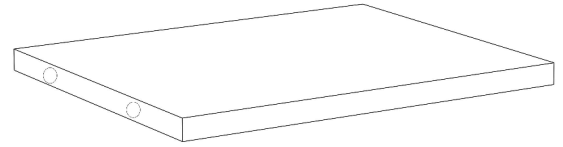

Wandregal Lazas  
Montageanleitung  
Instruction manual

VCM Morgenthaler GmbH  
D-79346 Endingen am Kaiserstuhl  
service@vcm-gruppe.de  
www.vcm-gruppe.de

**A****x2****B****x6**

a

x6

b

x14

c

02

|   |    |
|---|----|
| a | x6 |
|---|----|

03

|   |     |
|---|-----|
| b | x12 |
|---|-----|

04

|   |     |
|---|-----|
| c | x12 |
|---|-----|

|         |
|---------|
| M3.5x50 |
|---------|

05