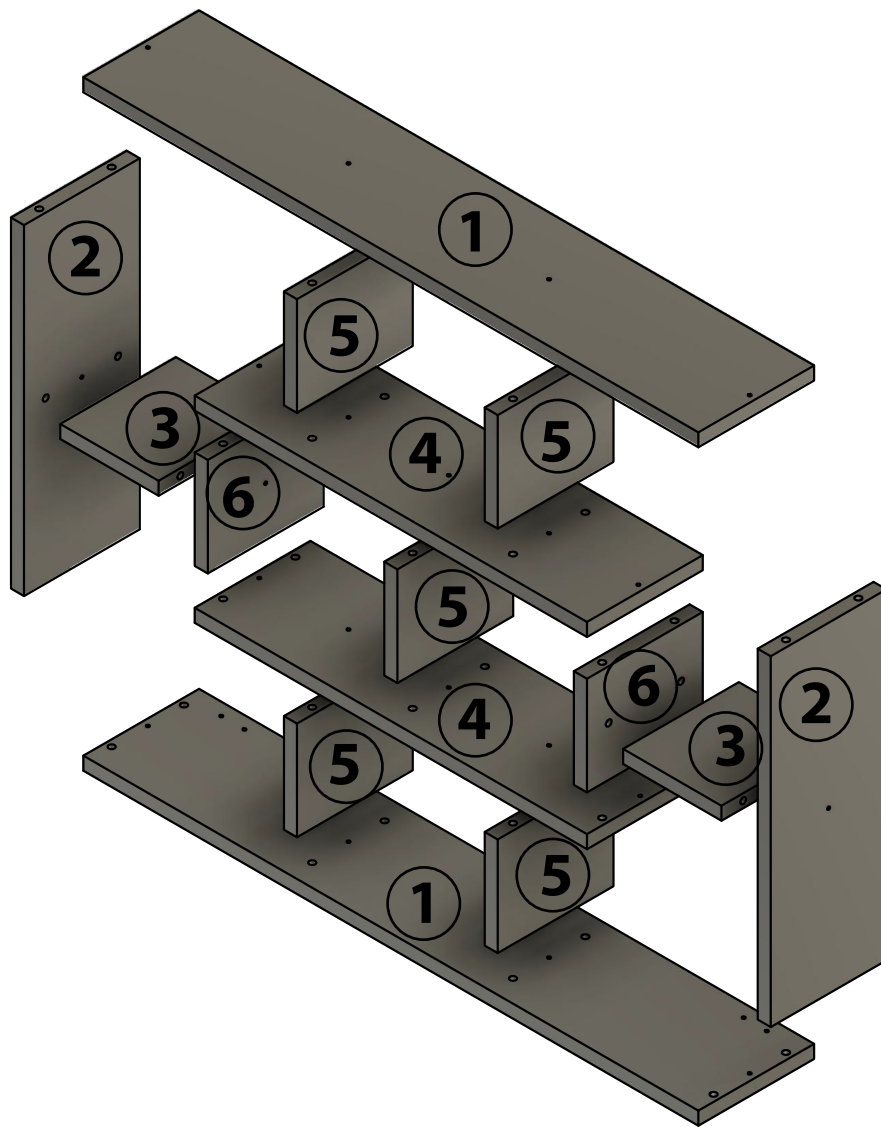

## Hängregal Opila

Montageanleitung

Instruction manual

VCM Morgenthaler GmbH  
D-79346 Endingen am Kaiserstuhl  
service@vcm-gruppe.de  
www.vcm-gruppe.de

<b>a</b>  4x50      25x	<b>b</b>  46x	<b>c</b>  16x	<b>d</b>  5x60      4x	<b>e</b>  3,5*18      16x
<b>f</b>  4x	<b>h</b>  4x	<b>m</b>  4x	<b>n</b>  4x	

no	mm	x
1	850x160x18	2
2	446x160x18	2
3-5-6	136x160x18	2-5-2
4	540x160x18	2

- a**  4x50      **5x**
- b**  10x
- c**  3x

- a**  4x50      **2x**
- b**  4x
- c**  2x

**a**  
  
**4x50**      **2x**

**b**  
  
**4x**

**c**  
  
**2x**

**a**  
  
**4x50**      **8x**

**c**  
  
**4x**

**b**  
  
**16x**