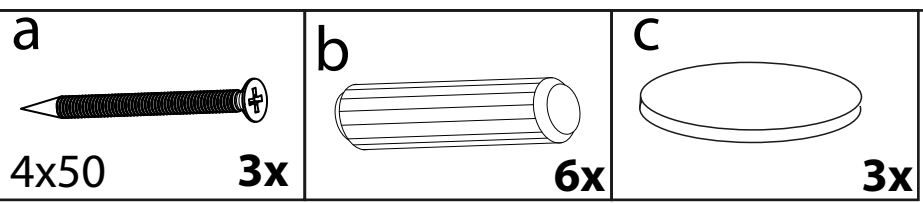

## Hängregal Opila

Montageanleitung

Instruction manual

VCM Morgenthaler GmbH  
D-79346 Endingen am Kaiserstuhl  
service@vcm-gruppe.de  
www.vcm-gruppe.de

<b>a</b>  4x50      25x	<b>b</b>  46x	<b>c</b>  16x	<b>d</b>  5x60      4x	<b>e</b>  3,5*18      16x
<b>f</b>  4x	<b>h</b>  4x	<b>m</b>  4x	<b>n</b>  4x	

no	mm	x
1	850x160x18	2
2	446x160x18	2
3-5-6	136x160x18	2-5-2
4	540x160x18	2

- a**  4x50      **5x**
- b**  10x
- c**  3x

- a**  4x50      **2x**
- b**  4x
- c**  2x

**a**  
  
**4x50**      **2x**

**b**  
  
**4x**